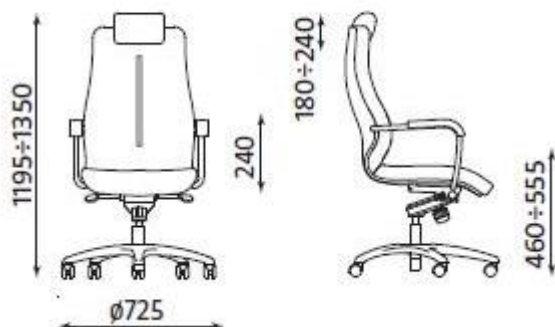

Gramatura: 390 g/m²

Skład: Poliamid 50%, wełna 30%, len 20%.

Odporność na ścieranie: ≥ 200 tyś. cykli Martindale.

Atest: Trudnozapałność.

FYR21

✓ Wymiary modelu:

Funkcje i Cechy:

Fotel przeznaczony do pracy w systemie zmianowym **24 godziny - 7 dni w tygodniu. Specjalne komponenty i tapicerki o bardzo wysokiej wytrzymałości zapewniają wyjątkową trwałość. Świetnie sprawdzi się w zmianowym trybie pracy.**

Rodzinę Sonata wyróżnia szerokie komfortowe siedzisko oraz profilowane oparcie wyposażone w tapicerowany zagłówek

Z zagłówkiem o regulowanej wysokości (wersja HRUA)

Fotel wyposażony jest w **bardzo dobry mechanizm ruchowy MPD165.78**, umożliwiający "bujanie się" w fotelu oraz jego blokadę w dowolnej pozycji,