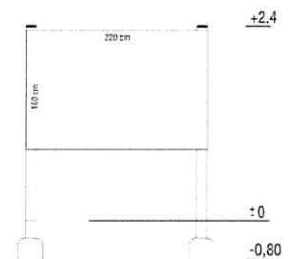

Stowarzyszenie ŚLĘZAN
Lokalna Grupa Działania

Nogi: profil stalowy 80x80 mm
malowany proszkowo

Nośnik: Płyta HDPE zadruk UV

Gabaryt tablicy po wkopaniu: 2200 x 2400 x 100 mm

tablica regulaminowa

(fotografia poglądowa)

(fotografia pogładowa)

3. ławki parkowe /2 szt./

Obiekt małej architektury, ławka bez oparcia, stalowo - drewniana, długość 180 cm. Klasyczna, prosta, trwała ławka parkowa, wykonana z elementów stalowych i drewnianych. Ławka wykonana z profili 40x40 stalowych i drewnianych, oraz desek ławkowych o grubości 4 cm.