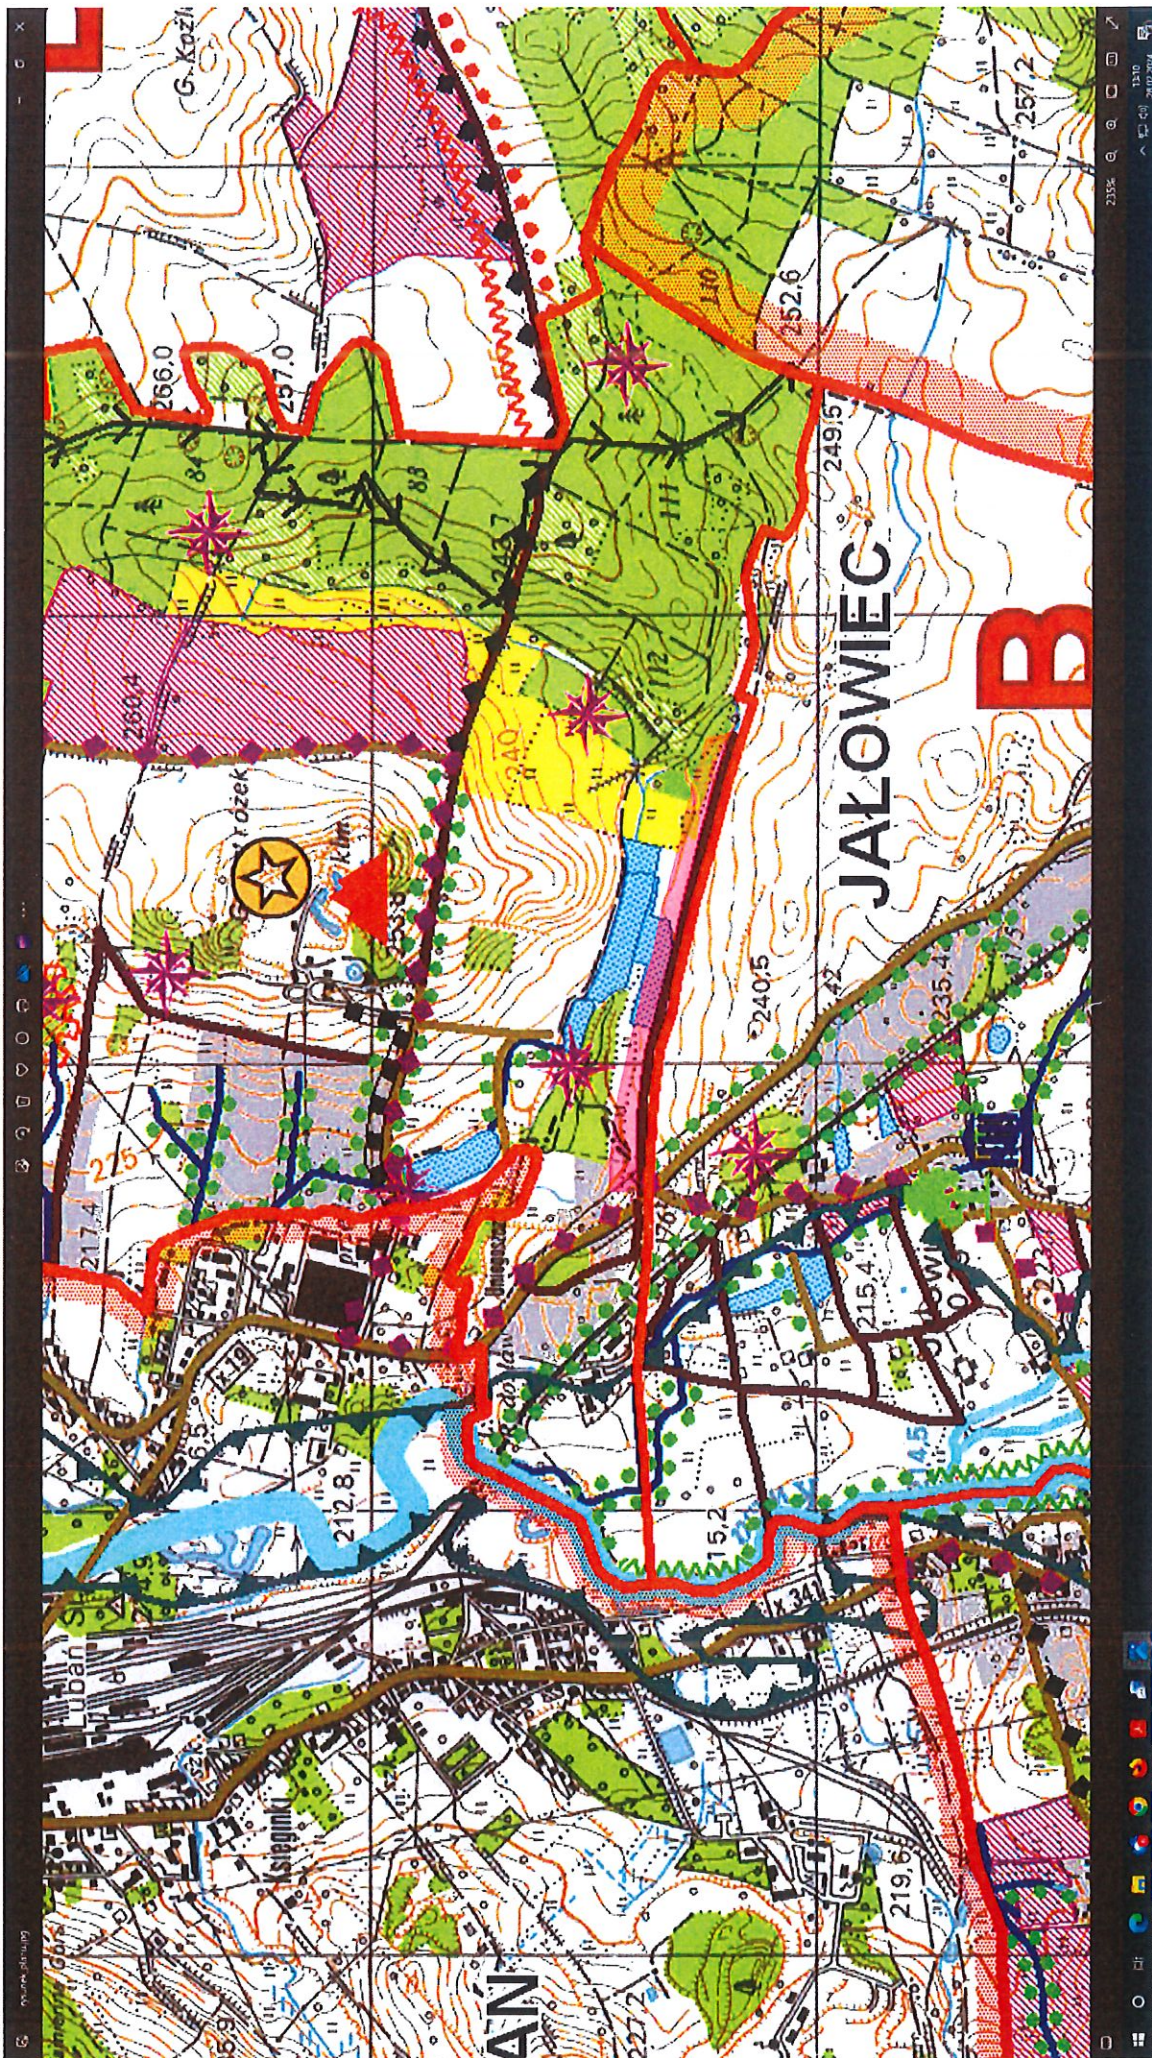

WÓJT
M. Hercini-Dąbrowickie

Małgorzata Hercini-Dąbrowicka