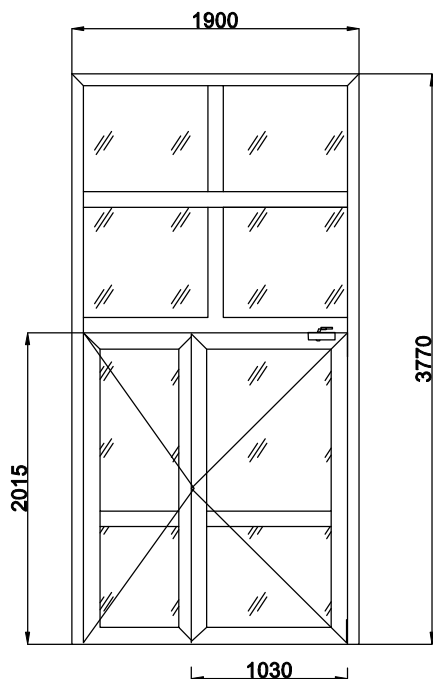

Dz1 - 1 szt
 1900x2015 drzwi
 1900x3770 drzwi i naświetle

O1 - 7 szt
 1890x2830

Drzwi zewnętrzne otwierane na zewnątrz
 z progiem prawe
 Szyby :VSG 33.1-18WS-4-18SWS-VS G
 33.1 U=0,50
 Okucia: Blokada skrzydła WH 220:
 Zamek ryglowy z/bl, klamka,
 Samozamykacz Gaze TS4000 b/bl
 Minimum 3 zawiasy
 Naświetle stałe

Okno PCV kolor biały
 Szklenie CT 48 mm U=0,5 SP
 Okucia ActivePilot kolor okuć Białe osł
 Współczynnik Uw:0,80 W/m2*K
 Parapet zewnętrzny stalowy kolor brąz
 8017
 parapet wewnętrzny PCV kolor biały

Zamawiający:	Gmina Lipno			
	ul. Powstańców Wlkp 9, 64-111 Lipno			
Przedmiot zamówienia :	Modernizacja sali widowiskowej Gminnego Ośrodka Kultury w Lipnie wraz ze zmianą systemu ogrzewania.			
	Montaż stolarki okiennej i drzwiowej w budynku Gminnego Ośrodka Kultury.			
Adres realizacji zamówienia	ul. Powstańców Wlkp 7, 64-111 Lipno			
	Budynek GOK w Lipnie			