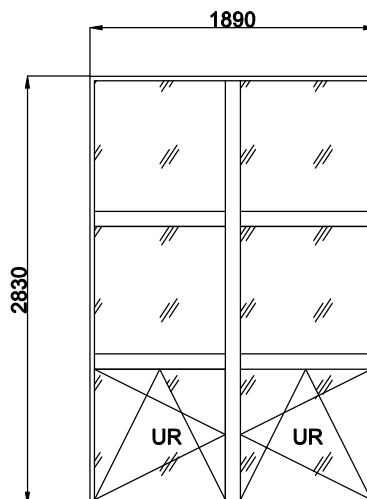

Dz1 - 1 szt
 1900x2015 drzwi
 1900x3770 drzwi i naświetle

O1 - 7 szt
 1890x2830

Drzwi zewnętrzne otwierane na zewnątrz
 z progiem prawe
 Szyby :VSG 33.1-18WS-4-18SWS-VS G
 33.1 U=0,50
 Okucia: Blokada skrzydła WH 220:
 Zamek ryglowy z/bl, klamka,
 Samozamykacz Gaze TS4000 b/bl
 Minimum 3 zawiasy
 Naświetle stałe

Okno PCV kolor biały
 Szklenie CT 48 mm U=0,5 SP
 Okucia ActivePilot kolor okuć Białe osł
 Współczynnik Uw:0,80 W/m2*K
 Parapet zewnętrzny stalowy kolor brąz
 8017
 parapet wewnętrzny PCV kolor biały

Zamawiający:	Gmina Lipno			
	ul. Powstańców Wlkp 9, 64-111 Lipno			
Przedmiot zamówienia :	Modernizacja sali widowiskowej Gminnego Ośrodka Kultury w Lipnie wraz ze zmianą systemu ogrzewania.			
	Montaż stolarki okiennej i drzwiowej w budynku Gminnego Ośrodka Kultury.			
Adres realizacji zamówienia	ul. Powstańców Wlkp 7, 64-111 Lipno			
	Budynek GOK w Lipnie			