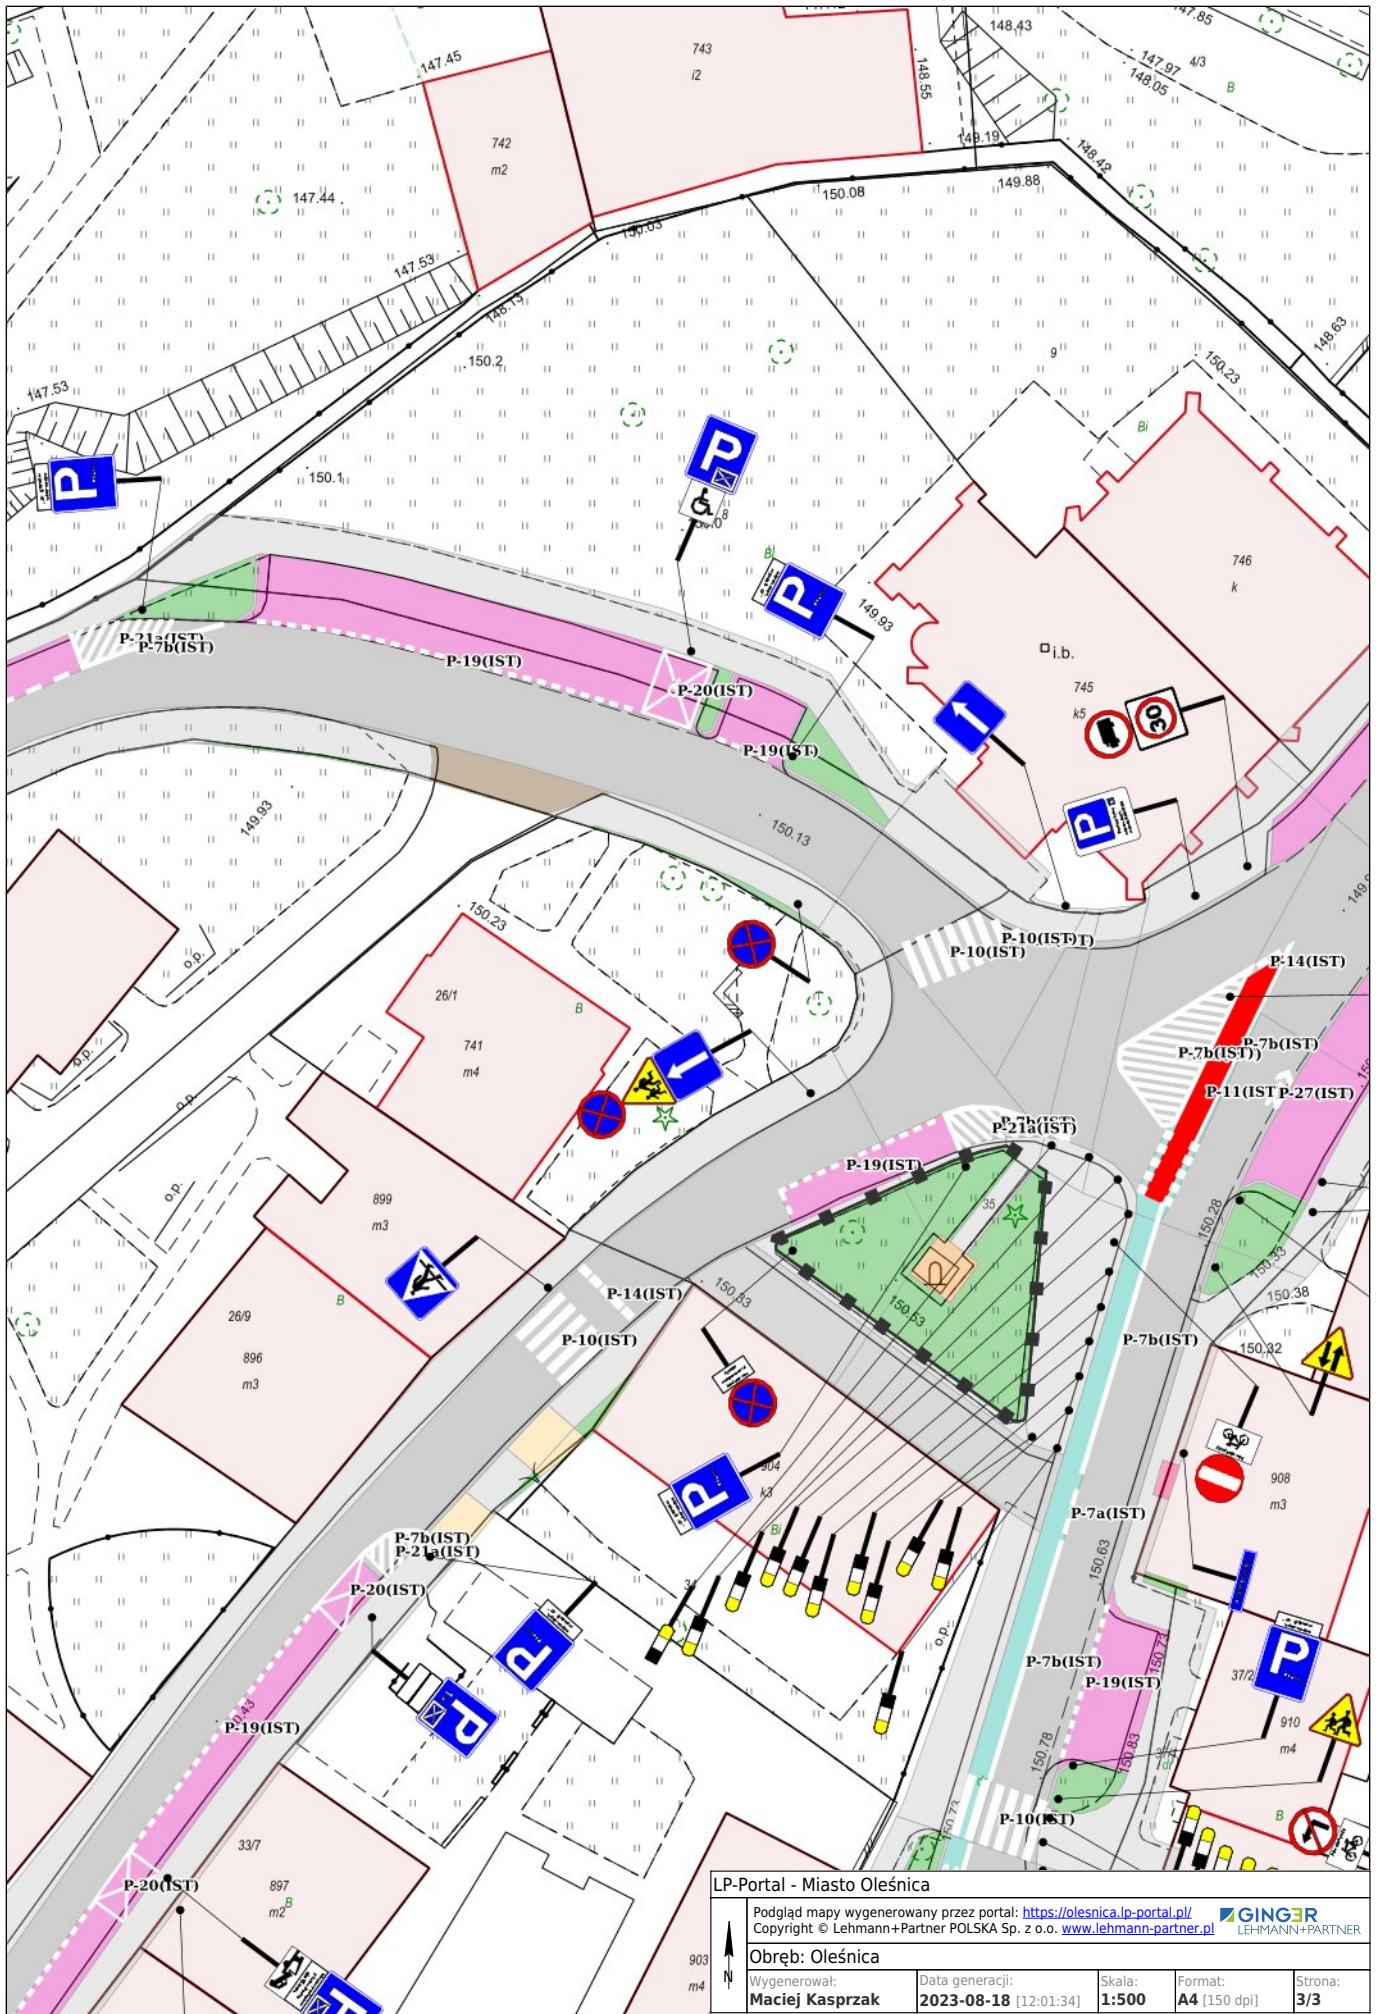

LP-Portal - Miasto Oleśnica

Podgląd mapy wygenerowany przez portal: <https://olesnica.lp-portal.pl/>  
 Copyright © Lehmann+Partner POLSKA Sp. z o.o. [www.lehmann-partner.pl](http://www.lehmann-partner.pl)

**Obwód: Oleśnica**

Wygenerował: <b>Maciej Kasprzak</b>	Data generacji: 2023-08-18 [12:01:34]	Skala: <b>1:500</b>	Format: <b>A4 [150 dpi]</b>	Strona: <b>2/3</b>
--	--	------------------------	--------------------------------	-----------------------

Obręb: Oleśnica

Wygenerował: <b>Maciej Kasprzak</b>	Data generacji: 2023-08-18 [12:01:34]	Skala: <b>1:500</b>	Format: <b>A4 [150 dpi]</b>	Strona: <b>3/3</b>
--	--	------------------------	--------------------------------	-----------------------