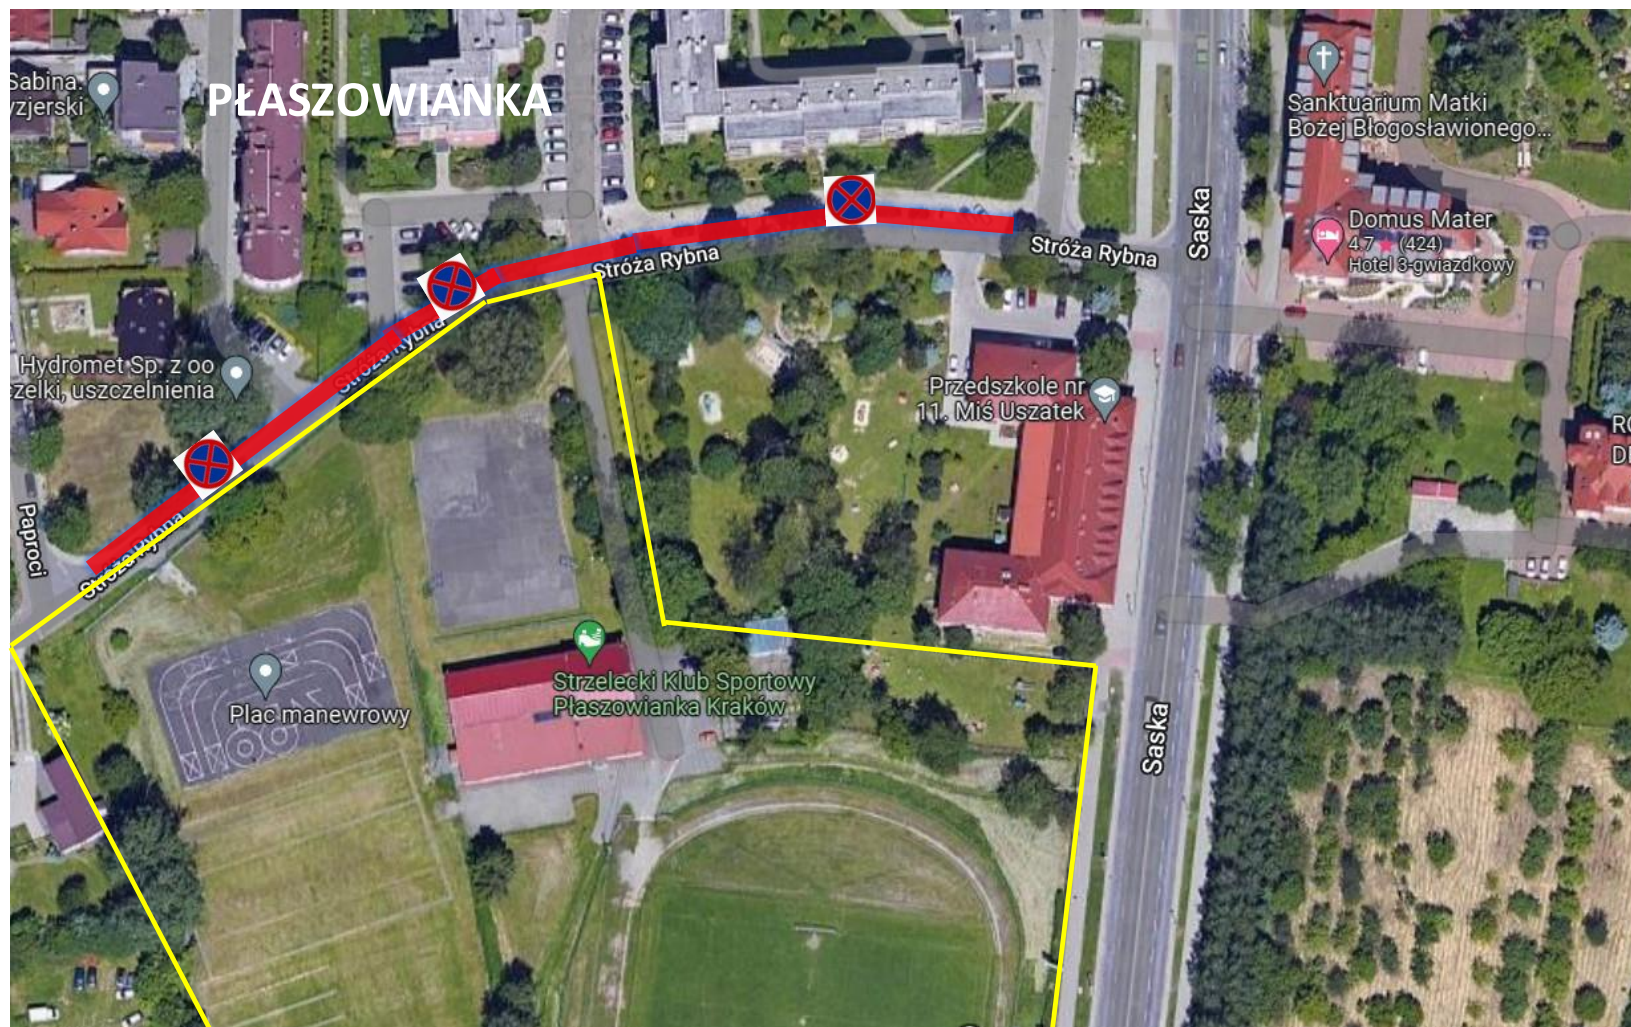

Poglądowe mapy lokalizacji

Załącznik nr 1.1 do OPZ – Obiekt 1.1.a – Zalew Nowohucki

Poglądowe mapy lokalizacji

Załącznik nr 1.1 do OPZ – Obiekt 1.1.b Zalew Nowohucki

Poglądowe mapy lokalizacji

Załącznik nr 1.2 – Obiekt 1.2 – Miasteczko AGH – Wioska zawodnicza

Poglądowe mapy lokalizacji

Załącznik nr 1.2 – Obiekt 1.2.h – Miasteczko AGH – Wioska zawodnicza.

Poglądowe mapy lokalizacji

Poglądowe mapy lokalizacji

Załącznik nr 1.3 – Obiekt 1.3 – Al. 3-go Maja ułatwienie komunikacyjne dla Wioski Zawodniczej

Poglądowe mapy lokalizacji

Załącznik nr 1.4 – Obiekt 1.4 – Cracovia Arena

Poglądowe mapy lokalizacji

Załącznik nr 1.5– Obiekt 1.5 – AWF Kraków

Poglądowe mapy lokalizacji

Załącznik nr 1.6– Obiekt 1.6 – Centrum Sportu Kolna

Poglądowe mapy lokalizacji

Poglądowe mapy lokalizacji

Załącznik nr 1.7 – Obiekt 1.7 –Płaszowianka Arena

Poglądowe mapy lokalizacji

Załącznik nr 1.8 – Obiekt 1.8.a/b – Zalew Kryspinów

Poglądowe mapy lokalizacji