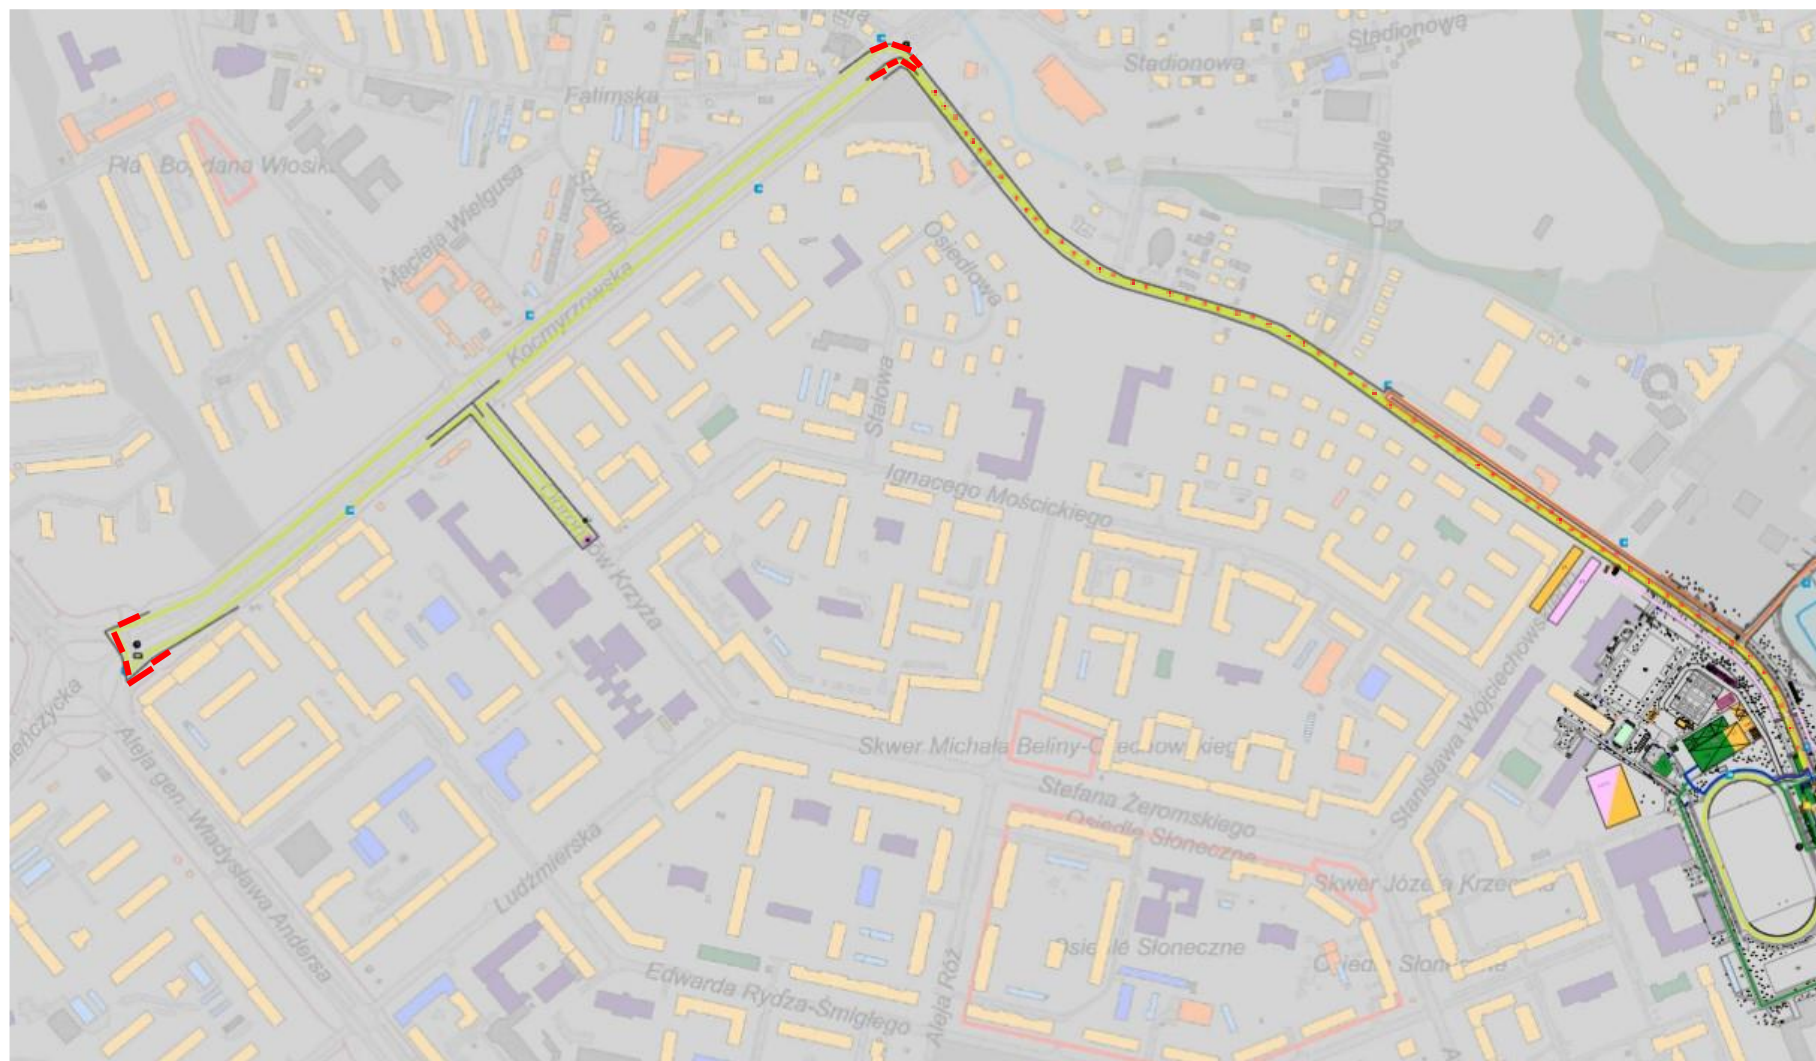

Poglądowe mapy lokalizacji

Załącznik nr 1.1 do OPZ – Obiekt 1.1.a – Zalew Nowohucki

Poglądowe mapy lokalizacji

Załącznik nr 1.1 do OPZ – Obiekt 1.1.b Zalew Nowohucki

Poglądowe mapy lokalizacji

Załącznik nr 1.2 – Obiekt 1.2 – Miasteczko AGH – Wioska zawodnicza

Poglądowe mapy lokalizacji

Załącznik nr 1.2 – Obiekt 1.2.h – Miasteczko AGH – Wioska zawodnicza.

Poglądowe mapy lokalizacji

Poglądowe mapy lokalizacji

Załącznik nr 1.3 – Obiekt 1.3 – Al. 3-go Maja ułatwienie komunikacyjne dla Wioski Zawodniczej

Poglądowe mapy lokalizacji

Załącznik nr 1.4 – Obiekt 1.4 – Cracovia Arena

Poglądowe mapy lokalizacji

Załącznik nr 1.5– Obiekt 1.5 – AWF Kraków

Poglądowe mapy lokalizacji

Załącznik nr 1.6– Obiekt 1.6 – Centrum Sportu Kolna

Poglądowe mapy lokalizacji

Poglądowe mapy lokalizacji

Załącznik nr 1.7 – Obiekt 1.7 –Płaszowianka Arena

Poglądowe mapy lokalizacji

Załącznik nr 1.8 – Obiekt 1.8.a/b – Zalew Kryspinów

Poglądowe mapy lokalizacji