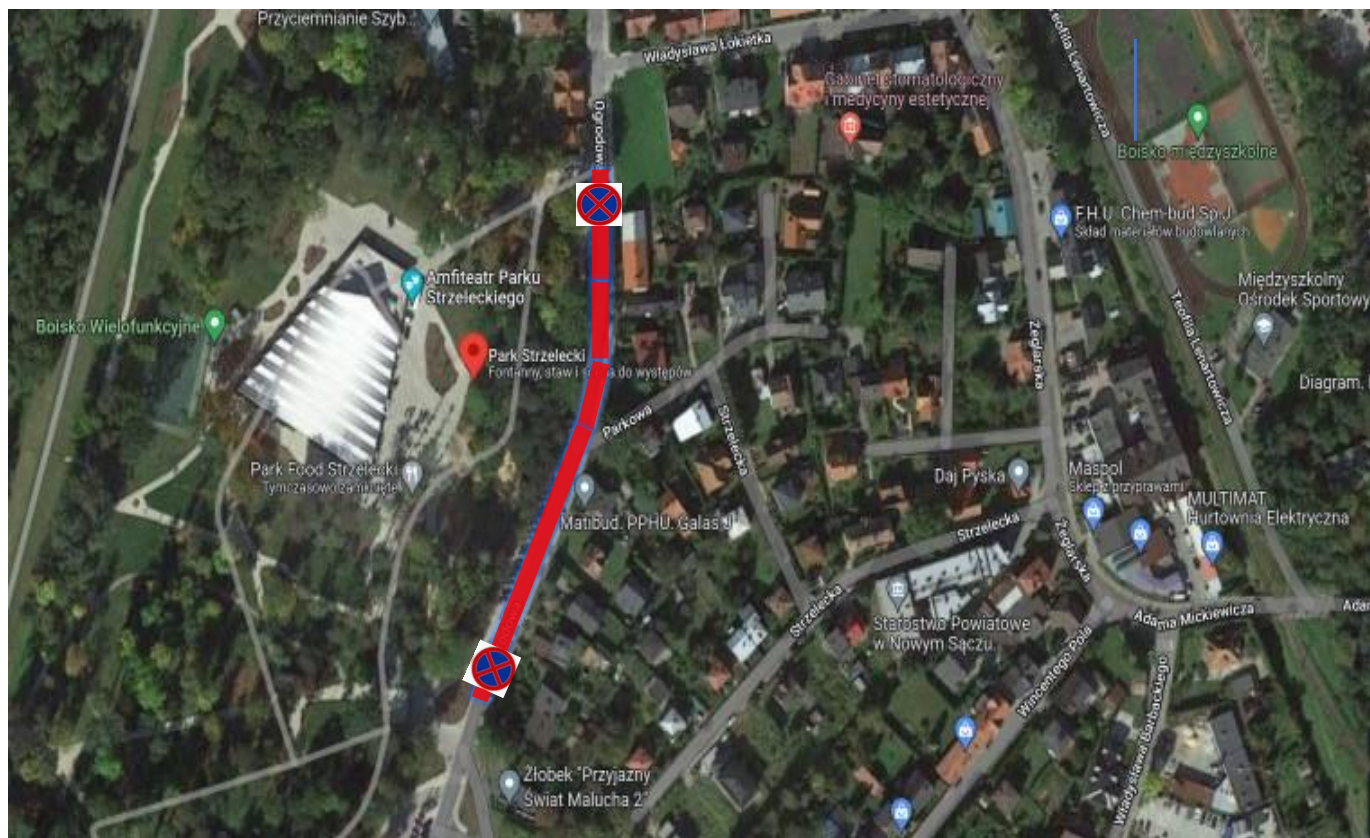

Poglądowe mapy lokalizacji

Załącznik nr 1.1 do OPZ – Obiekt 1.1.a – Zalew Nowohucki

Poglądowe mapy lokalizacji

Załącznik nr 1.1 do OPZ – Obiekt 1.1.b Zalew Nowohucki

Poglądowe mapy lokalizacji

Załącznik nr 1.2 – Obiekt 1.2 – Miasteczko AGH – Wioska zawodnicza

Poglądowe mapy lokalizacji

Załącznik nr 1.2 – Obiekt 1.2.h – Miasteczko AGH – Wioska zawodnicza.

Poglądowe mapy lokalizacji

Poglądowe mapy lokalizacji

Załącznik nr 1.3 – Obiekt 1.3 – Al. 3-go Maja ułatwienie komunikacyjne dla Wioski Zawodniczej

Załącznik nr 2.3 – Obiekt 2.3.a/b – Góra Parkowa

Poglądowe mapy lokalizacji

Załącznik nr 2.3 – Obiekt 2.3.c – Góra Parkowa

Poglądowe mapy lokalizacji

Załącznik nr 2.3 – Obiekt 2.3.e – Góra Parkowa

Poglądowe mapy lokalizacji

Załącznik nr 2.4 – Obiekt 2.4 – Nowy Sącz – Park Strzelecki Amfiteatr

Poglądowe mapy lokalizacji

Załącznik nr 3.1 – Obiekt 3.1 – Jaskółka Arena

Poglądowe mapy lokalizacji

Załącznik nr 3.2 – Obiekt 3.2 – TOSiR Tarnów