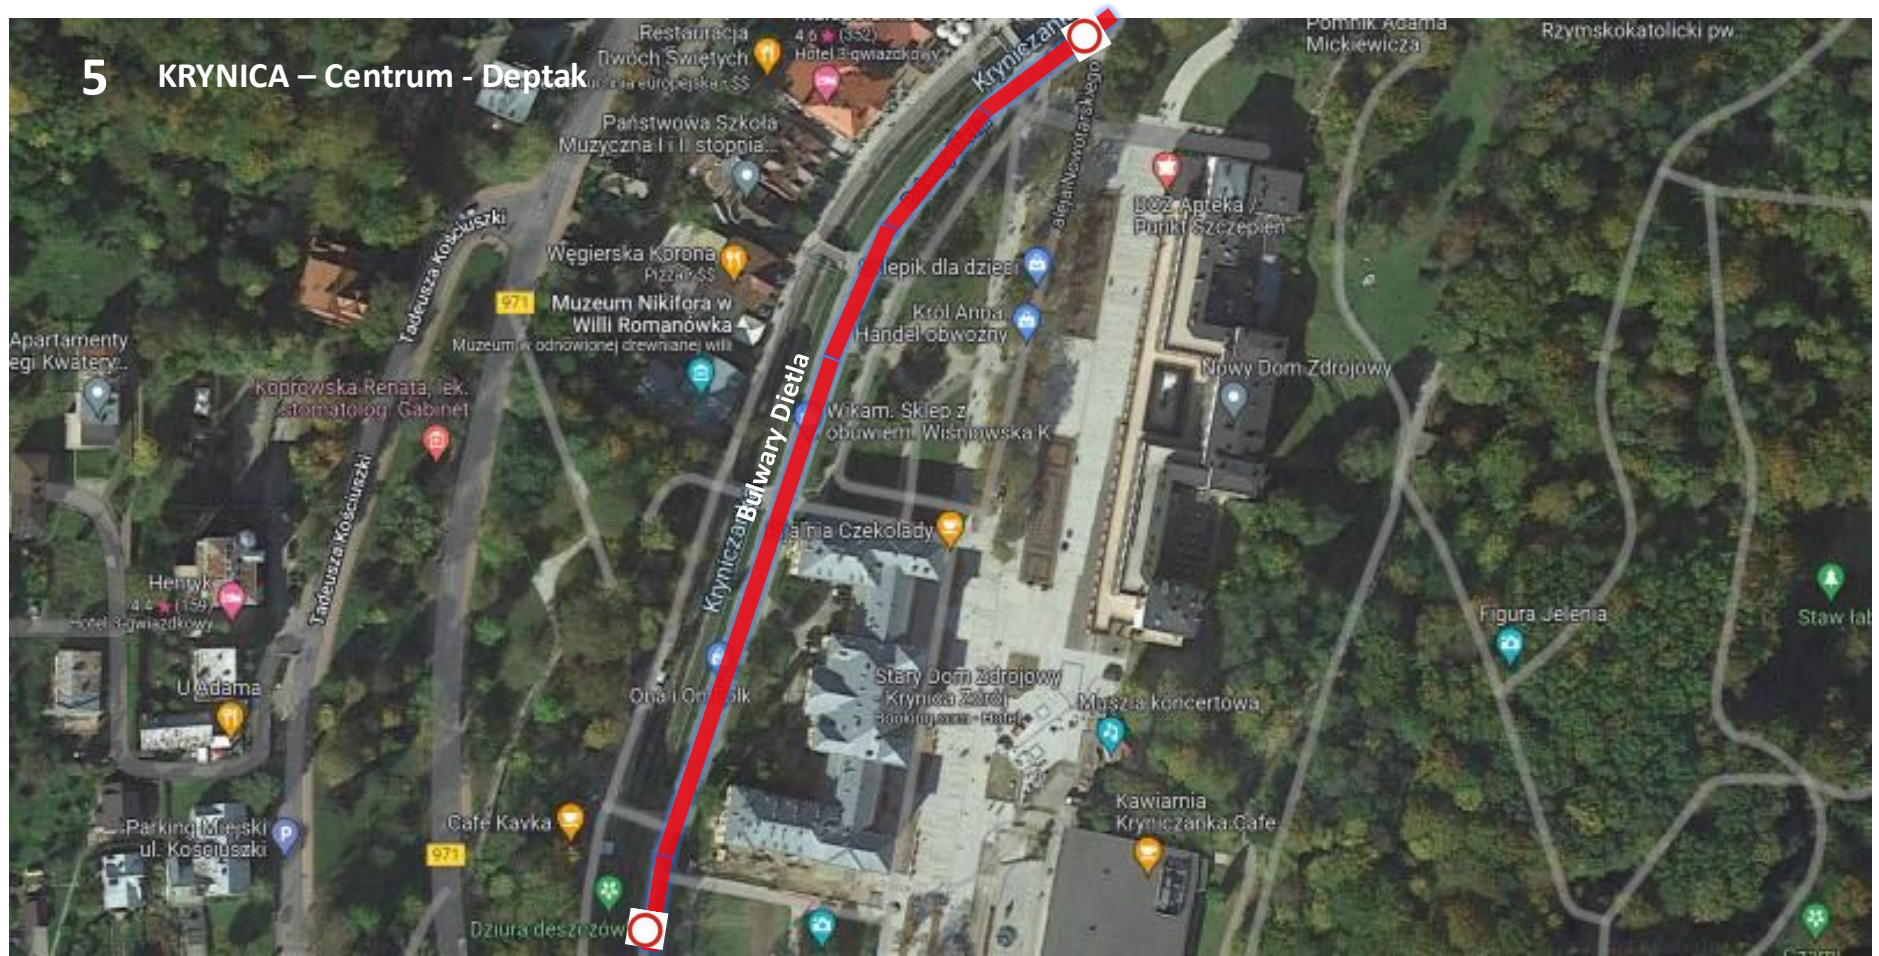

Poglądowe mapy lokalizacji