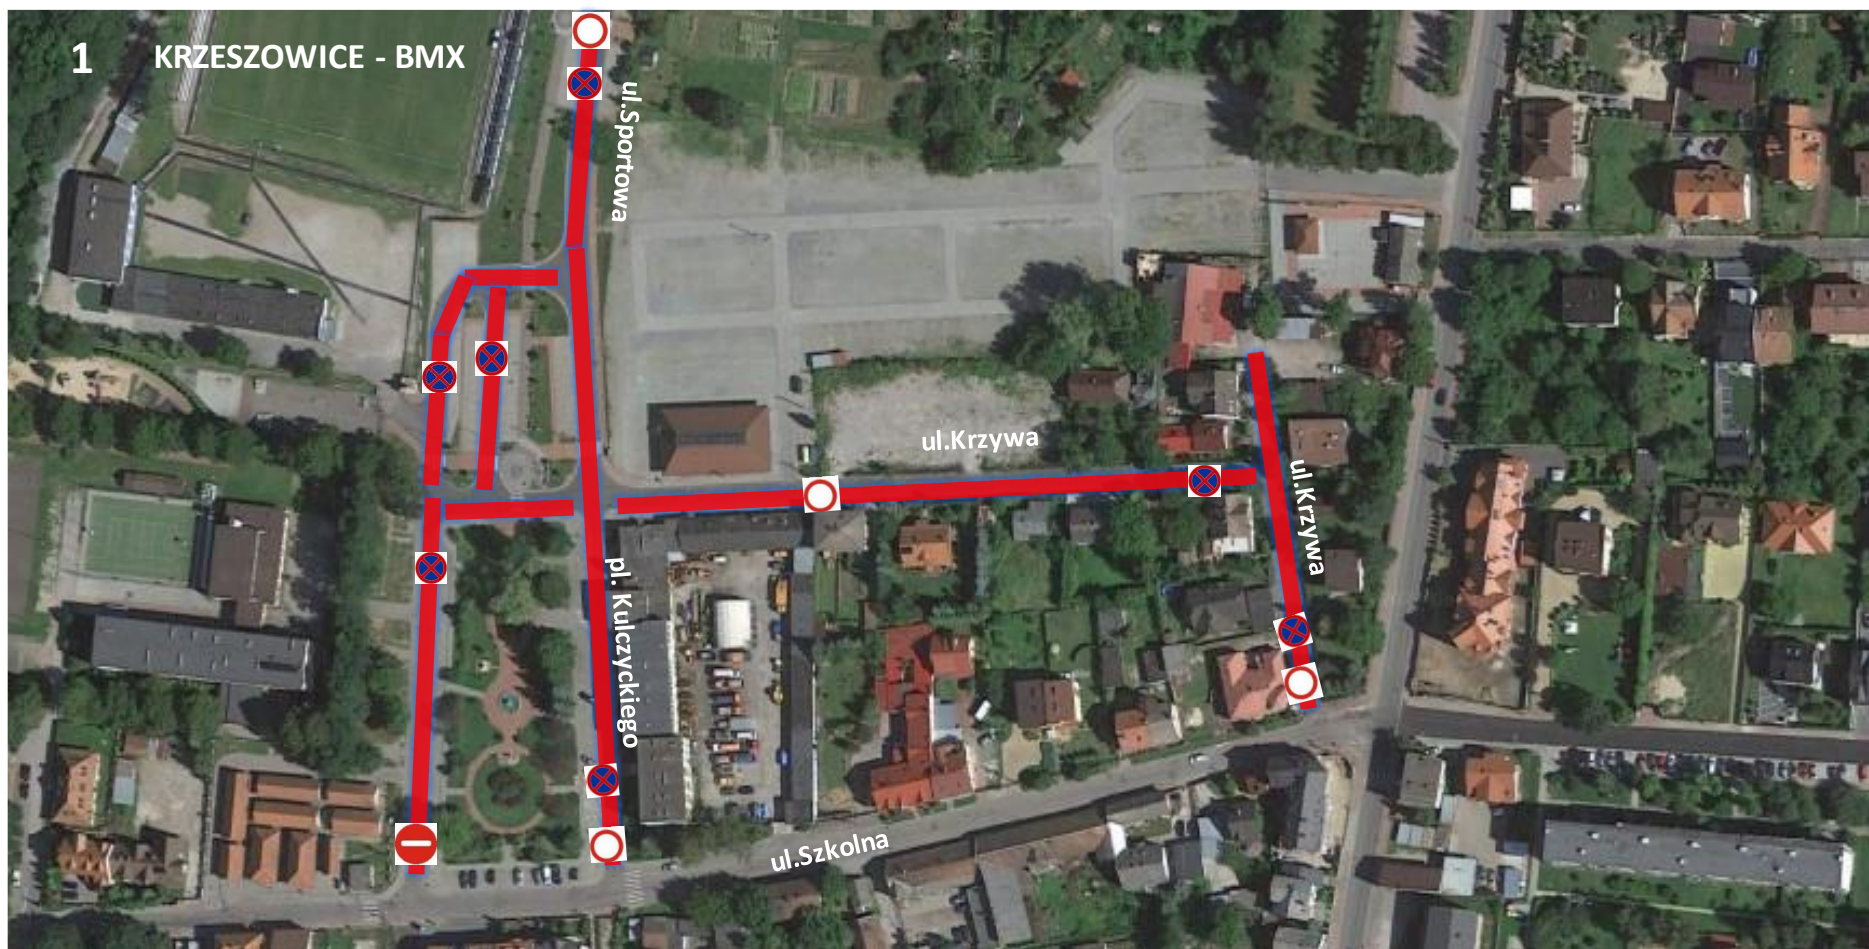

Poglądowe mapy lokalizacji

Załącznik nr 1.2 – Obiekt 1.2.h – Miasteczko AGH – Wioska zawodnicza.

Poglądowe mapy lokalizacji

Poglądowe mapy lokalizacji

Załącznik nr 1.3 – Obiekt 1.3 – Al. 3-go Maja ułatwienie komunikacyjne dla Wioski Zawodniczej

Poglądowe mapy lokalizacji

Załącznik nr 1.4 – Obiekt 1.4 – Cracovia Arena

Poglądowe mapy lokalizacji

Załącznik nr 1.5– Obiekt 1.5 – AWF Kraków

Poglądowe mapy lokalizacji

Załącznik nr 1.6– Obiekt 1.6 – Centrum Sportu Kolna

Poglądowe mapy lokalizacji

Poglądowe mapy lokalizacji

Załącznik nr 1.7 – Obiekt 1.7 –Płaszowianka Arena

Poglądowe mapy lokalizacji

Załącznik nr 1.8 – Obiekt 1.8.a/b – Zalew Kryspinów

Poglądowe mapy lokalizacji

Załącznik nr 1.8 – Obiekt 1.8.c – Zalew Kryspinów

Poglądowe mapy lokalizacji

Załącznik nr 1.9 – Obiekt 1.9 – Krzeszowice BMX Park

Poglądowe mapy lokalizacji

Załącznik nr 2.1 – Obiekt 2.1 – Krynica Zdrój Deptak