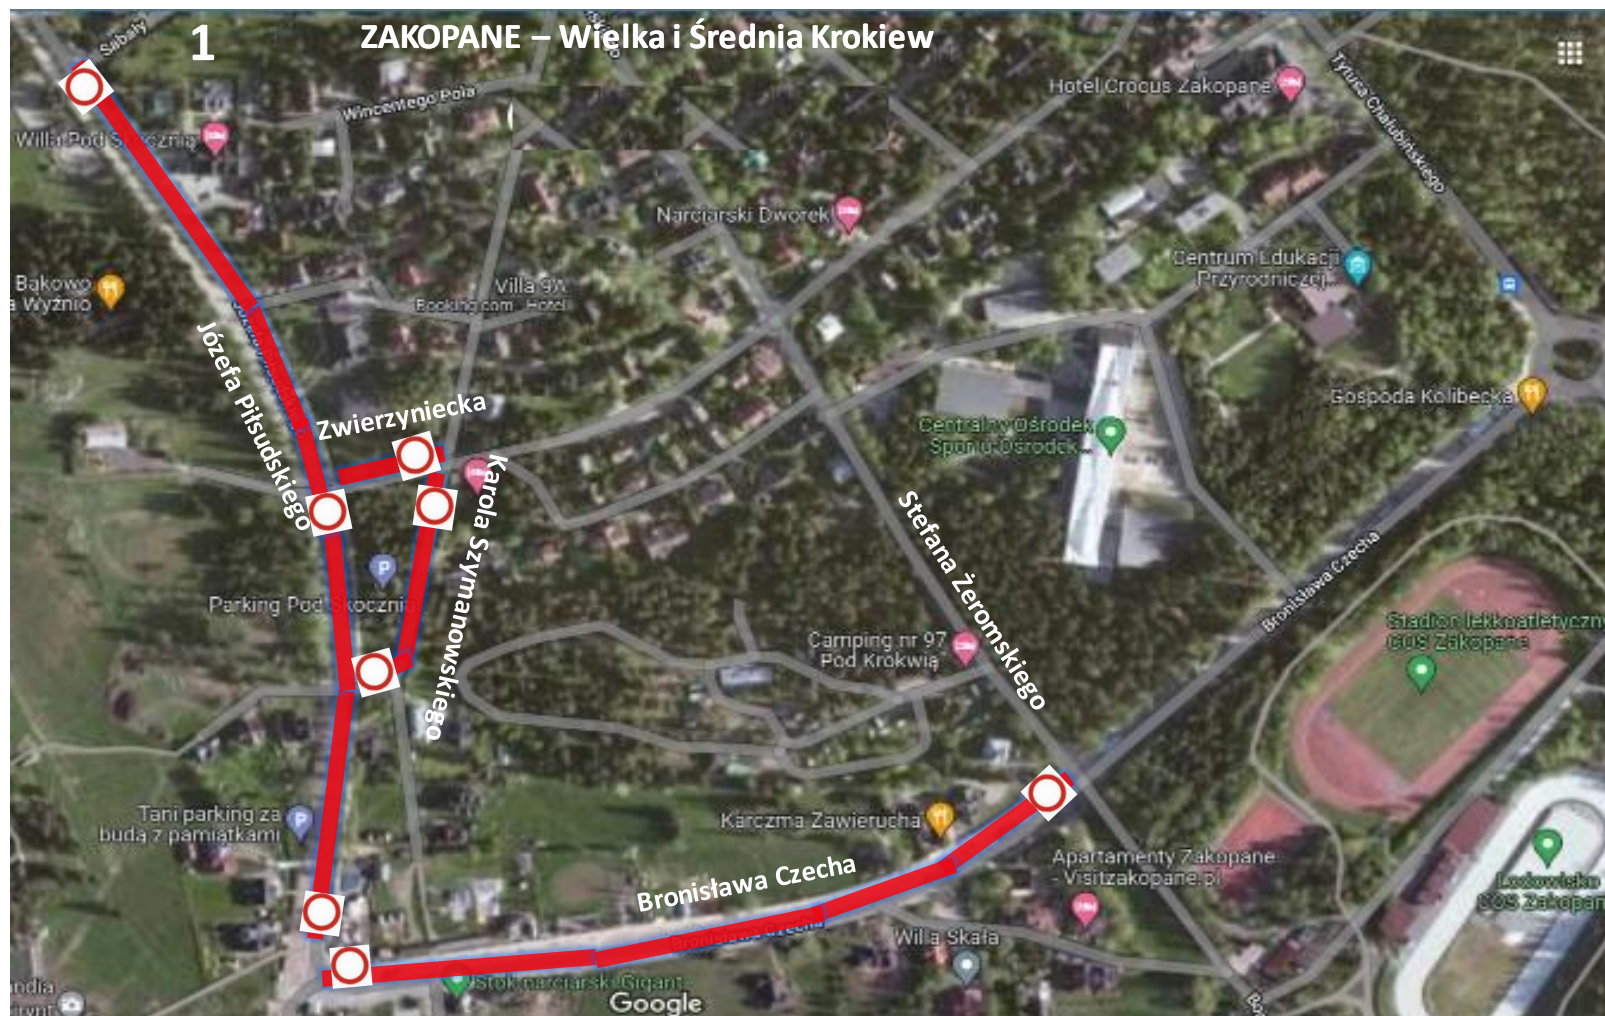

Poglądowe mapy lokalizacji

Załącznik nr 1.1 do OPZ – Obiekt 1.1.a – Zalew Nowohucki

Poglądowe mapy lokalizacji

Załącznik nr 1.1 do OPZ – Obiekt 1.1.b Zalew Nowohucki

Poglądowe mapy lokalizacji

Załącznik nr 1.2 – Obiekt 1.2 – Miasteczko AGH – Wioska zawodnicza

Poglądowe mapy lokalizacji

Załącznik nr 1.2 – Obiekt 1.2.h – Miasteczko AGH – Wioska zawodnicza.

Poglądowe mapy lokalizacji

Poglądowe mapy lokalizacji

Załącznik nr 1.3 – Obiekt 1.3 – Al. 3-go Maja ułatwienie komunikacyjne dla Wioski Zawodniczej

Załącznik nr 2.4 – Obiekt 2.4 – Nowy Sącz – Park Strzelecki Amfiteatr

Poglądowe mapy lokalizacji

Załącznik nr 3.1 – Obiekt 3.1 – Jaskółka Arena

Poglądowe mapy lokalizacji

Załącznik nr 3.2 – Obiekt 3.2 – TOSiR Tarnów

Poglądowe mapy lokalizacji

Załącznik nr 4.1 – Obiekt 4.1 – COS Zakopane

Poglądowe mapy lokalizacji

Załącznik nr 4.2 – Obiekt 4.2 – Nowy Targ Arena