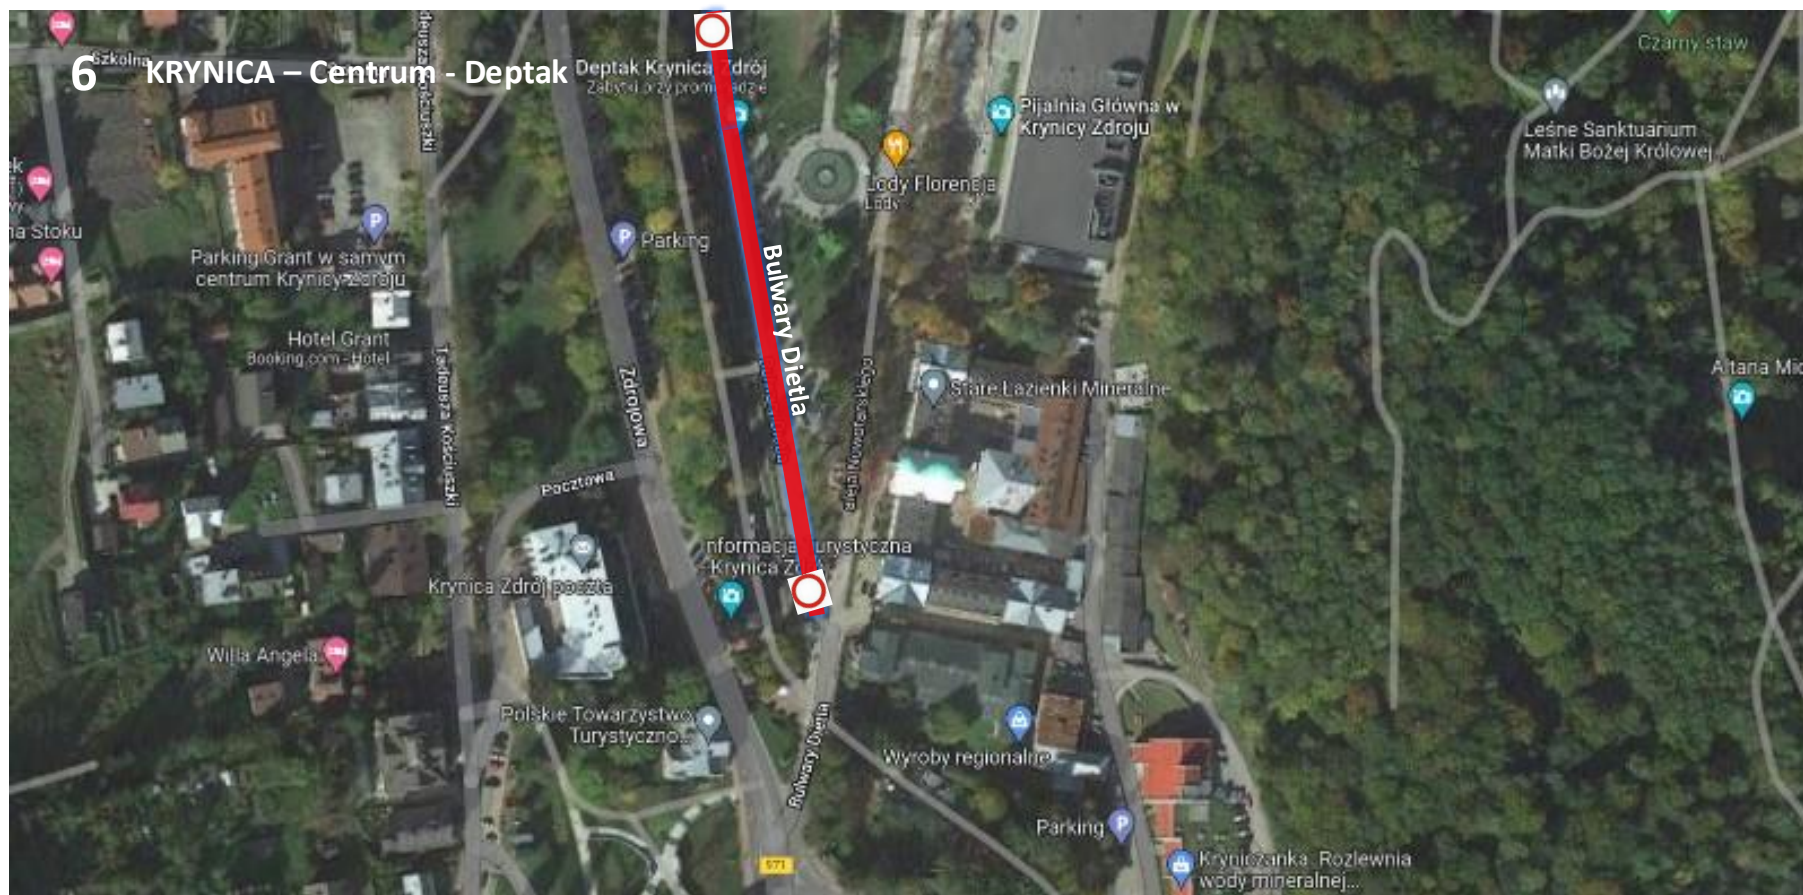

Poglądowe mapy lokalizacji