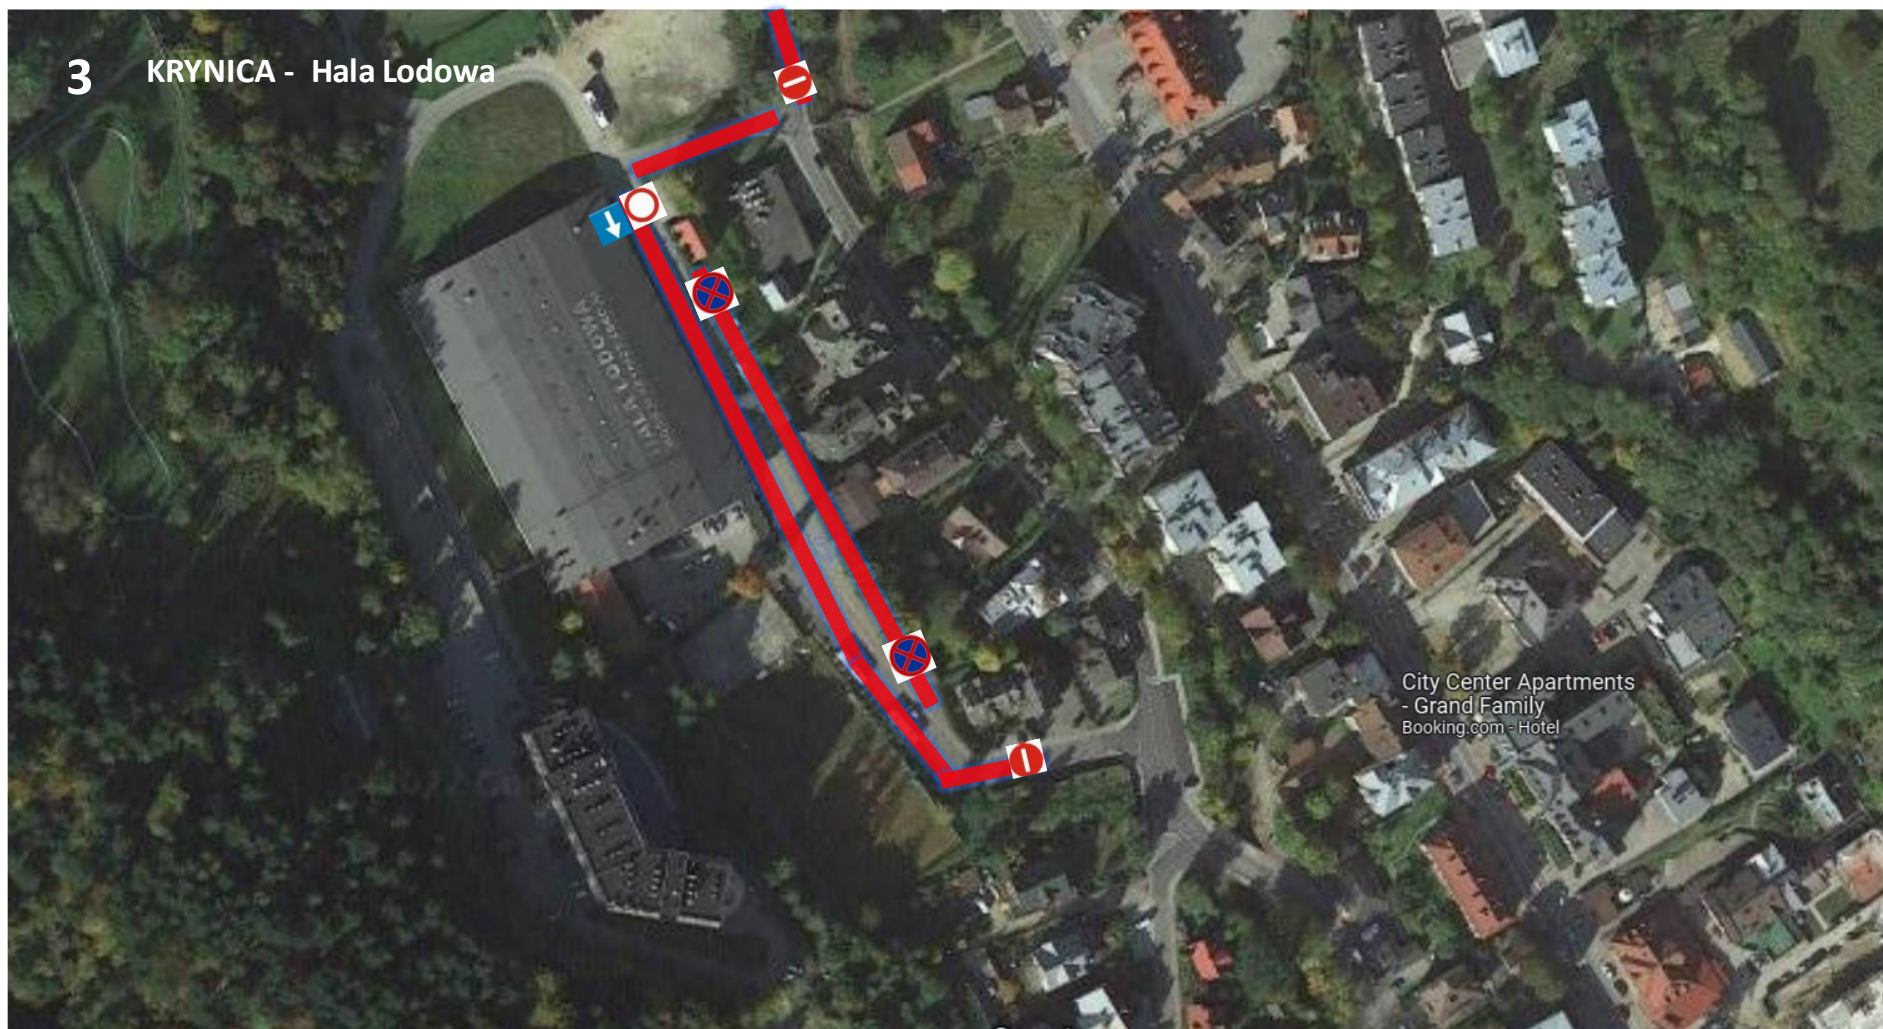

Poglądowe mapy lokalizacji

Załącznik nr 1.1 do OPZ – Obiekt 1.1.a – Zalew Nowohucki

Poglądowe mapy lokalizacji

Załącznik nr 1.1 do OPZ – Obiekt 1.1.b Zalew Nowohucki

Poglądowe mapy lokalizacji

Załącznik nr 1.2 – Obiekt 1.2 – Miasteczko AGH – Wioska zawodnicza

Poglądowe mapy lokalizacji

Załącznik nr 1.2 – Obiekt 1.2.h – Miasteczko AGH – Wioska zawodnicza.

Poglądowe mapy lokalizacji

Poglądowe mapy lokalizacji

Załącznik nr 1.3 – Obiekt 1.3 – Al. 3-go Maja ułatwienie komunikacyjne dla Wioski Zawodniczej

Załącznik nr 1.8 – Obiekt 1.8.c – Zalew Kryspinów

Poglądowe mapy lokalizacji

Załącznik nr 1.9 – Obiekt 1.9 – Krzeszowice BMX Park

Poglądowe mapy lokalizacji

Załącznik nr 2.1 – Obiekt 2.1 – Krynica Zdrój Deptak

Poglądowe mapy lokalizacji

Poglądowe mapy lokalizacji

Poglądowe mapy lokalizacji

Załącznik nr 2.2 – Obiekt 2.2 – Krynica Zdrój Arena

Poglądowe mapy lokalizacji

Poglądowe mapy lokalizacji

Poglądowe mapy lokalizacji