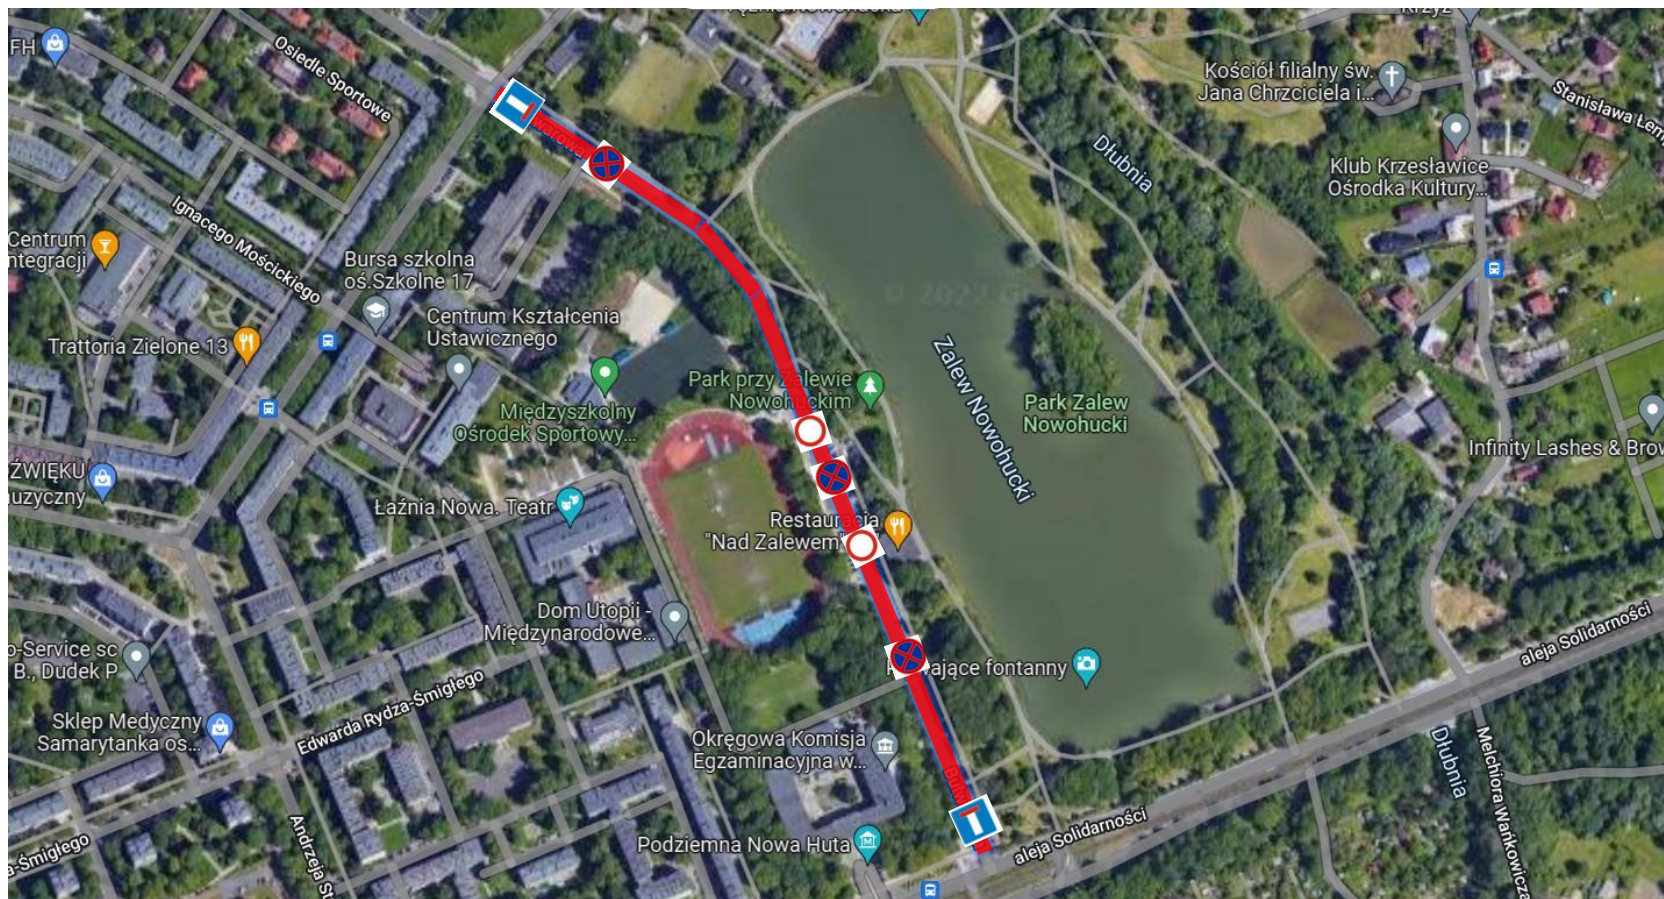

Poglądowe mapy lokalizacji

Załącznik nr 1.1 do OPZ – Obiekt 1.1.a – Zalew Nowohucki

Poglądowe mapy lokalizacji

Załącznik nr 1.1 do OPZ – Obiekt 1.1.b Zalew Nowohucki

Poglądowe mapy lokalizacji

Załącznik nr 1.2 – Obiekt 1.2 – Miasteczko AGH – Wioska zawodnicza

Poglądowe mapy lokalizacji

Załącznik nr 1.2 – Obiekt 1.2.h – Miasteczko AGH – Wioska zawodnicza.

Poglądowe mapy lokalizacji

Poglądowe mapy lokalizacji

Załącznik nr 1.3 – Obiekt 1.3 – Al. 3-go Maja ułatwienie komunikacyjne dla Wioski Zawodniczej

Poglądowe mapy lokalizacji

Załącznik nr 1.4 – Obiekt 1.4 – Cracovia Arena

Poglądowe mapy lokalizacji

Załącznik nr 1.5– Obiekt 1.5 – AWF Kraków

Poglądowe mapy lokalizacji

Załącznik nr 1.6– Obiekt 1.6 – Centrum Sportu Kolna

Poglądowe mapy lokalizacji

Poglądowe mapy lokalizacji

Załącznik nr 1.7 – Obiekt 1.7 –Płaszowianka Arena

Poglądowe mapy lokalizacji

Załącznik nr 1.8 – Obiekt 1.8.a/b – Zalew Kryspinów

Poglądowe mapy lokalizacji