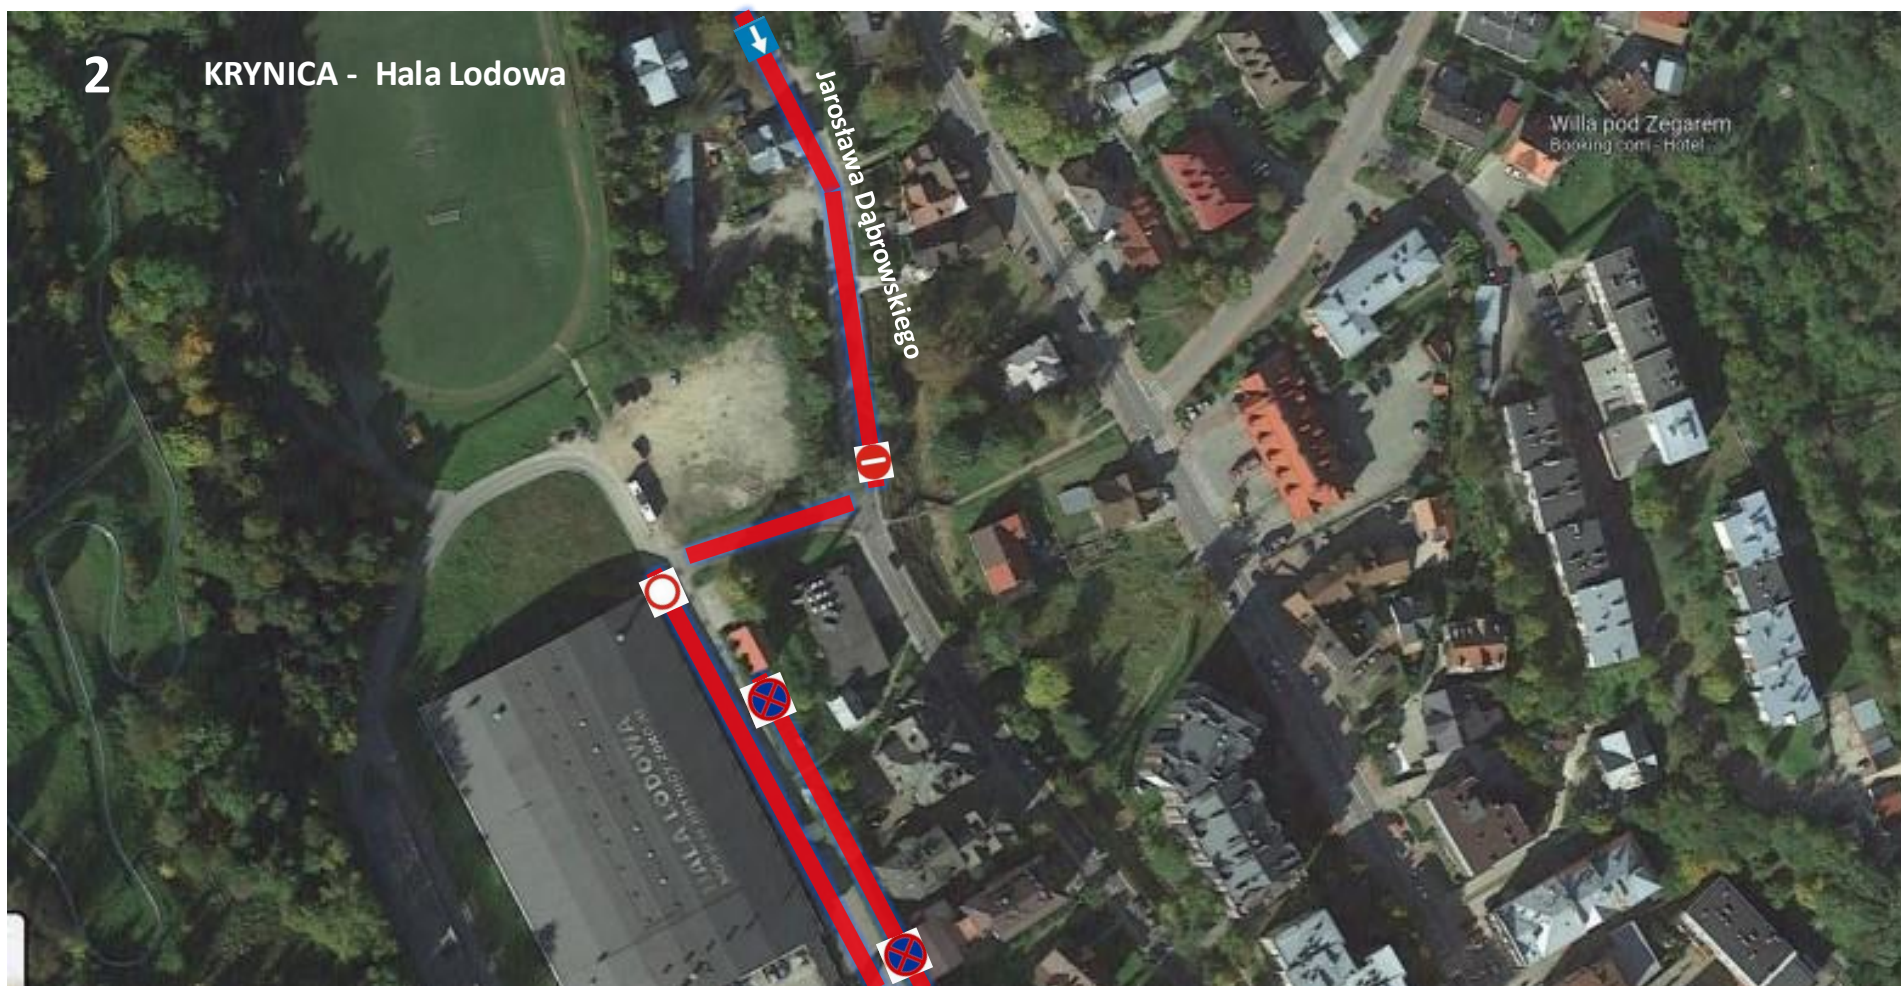

Poglądowe mapy lokalizacji

Załącznik nr 1.1 do OPZ – Obiekt 1.1.a – Zalew Nowohucki

Poglądowe mapy lokalizacji

Załącznik nr 1.1 do OPZ – Obiekt 1.1.b Zalew Nowohucki

Poglądowe mapy lokalizacji

Załącznik nr 1.2 – Obiekt 1.2 – Miasteczko AGH – Wioska zawodnicza

Poglądowe mapy lokalizacji

Załącznik nr 1.2 – Obiekt 1.2.h – Miasteczko AGH – Wioska zawodnicza.

Poglądowe mapy lokalizacji

Poglądowe mapy lokalizacji

Załącznik nr 1.3 – Obiekt 1.3 – Al. 3-go Maja ułatwienie komunikacyjne dla Wioski Zawodniczej

Załącznik nr 1.8 – Obiekt 1.8.c – Zalew Kryspinów

Poglądowe mapy lokalizacji

Załącznik nr 1.9 – Obiekt 1.9 – Krzeszowice BMX Park

Poglądowe mapy lokalizacji

Załącznik nr 2.1 – Obiekt 2.1 – Krynica Zdrój Deptak

Poglądowe mapy lokalizacji

Poglądowe mapy lokalizacji

Poglądowe mapy lokalizacji

Załącznik nr 2.2 – Obiekt 2.2 – Krynica Zdrój Arena

Poglądowe mapy lokalizacji

Poglądowe mapy lokalizacji

Poglądowe mapy lokalizacji