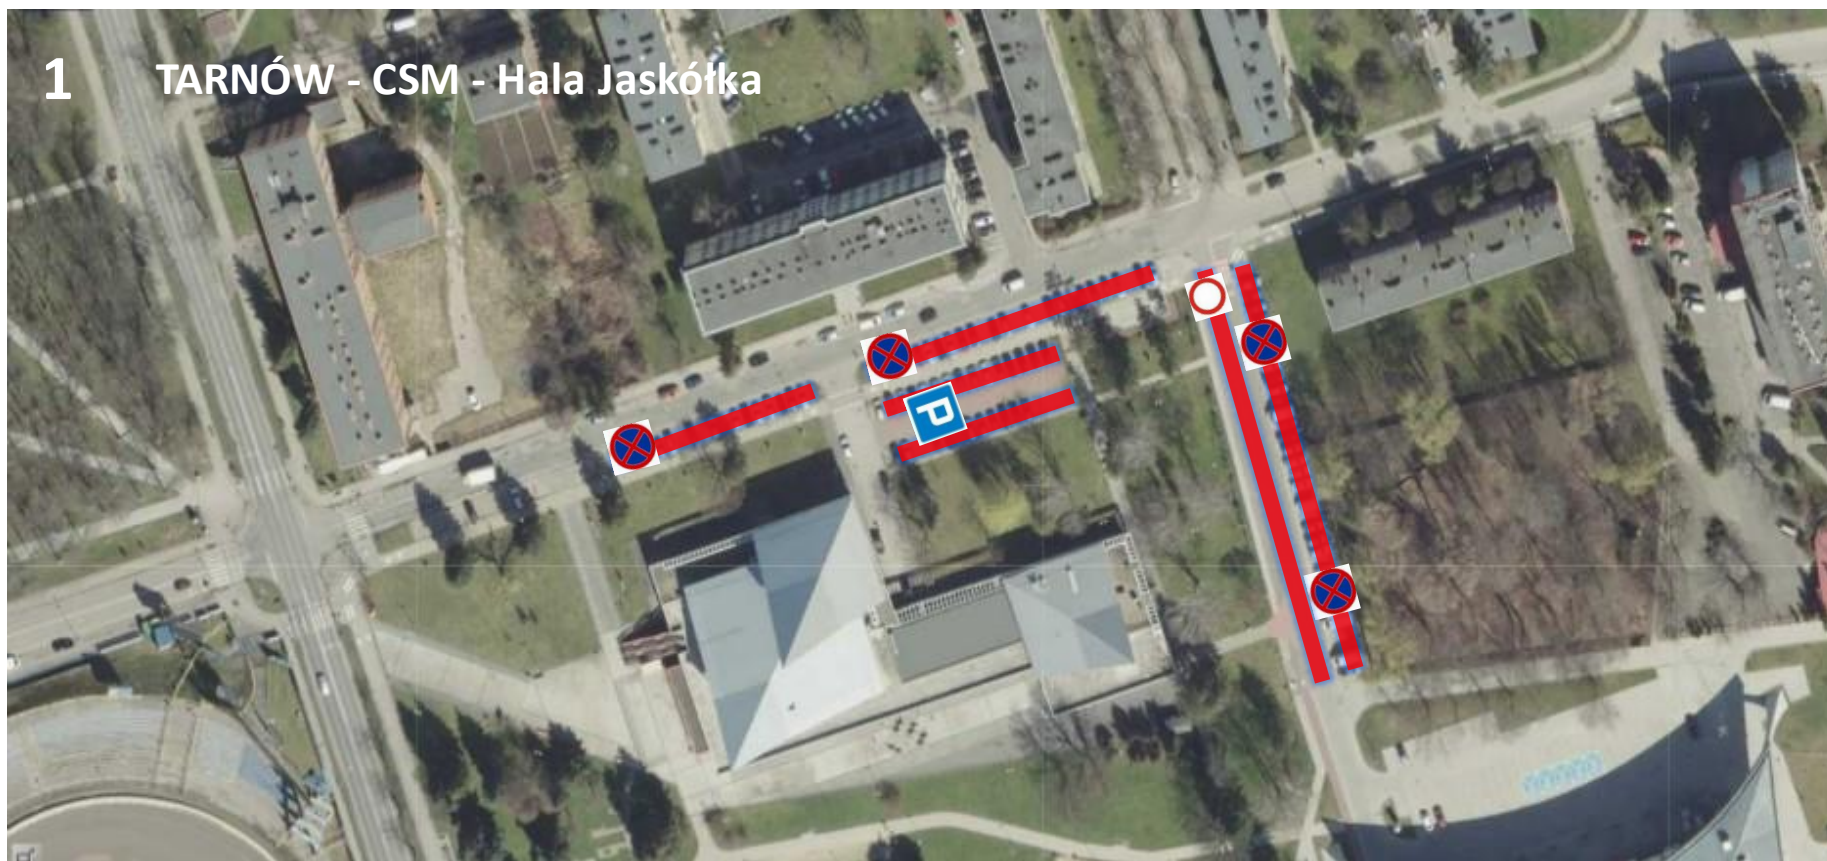

Poglądowe mapy lokalizacji

Załącznik nr 1.2 – Obiekt 1.2.h – Miasteczko AGH – Wioska zawodnicza.

Poglądowe mapy lokalizacji

Poglądowe mapy lokalizacji

Załącznik nr 1.3 – Obiekt 1.3 – Al. 3-go Maja ułatwienie komunikacyjne dla Wioski Zawodniczej

Poglądowe mapy lokalizacji

Poglądowe mapy lokalizacji

Poglądowe mapy lokalizacji

Załącznik nr 2.2 – Obiekt 2.2 – Krynica Zdrój Arena

Poglądowe mapy lokalizacji

Poglądowe mapy lokalizacji

Poglądowe mapy lokalizacji

Załącznik nr 2.3 – Obiekt 2.3.a/b – Góra Parkowa

Poglądowe mapy lokalizacji

Załącznik nr 2.3 – Obiekt 2.3.c – Góra Parkowa

Poglądowe mapy lokalizacji

Załącznik nr 2.3 – Obiekt 2.3.e – Góra Parkowa

Poglądowe mapy lokalizacji

Załącznik nr 2.4 – Obiekt 2.4 – Nowy Sącz – Park Strzelecki Amfiteatr

Poglądowe mapy lokalizacji

Załącznik nr 3.1 – Obiekt 3.1 – Jaskółka Arena

Poglądowe mapy lokalizacji

Załącznik nr 3.2 – Obiekt 3.2 – TOSiR Tarnów