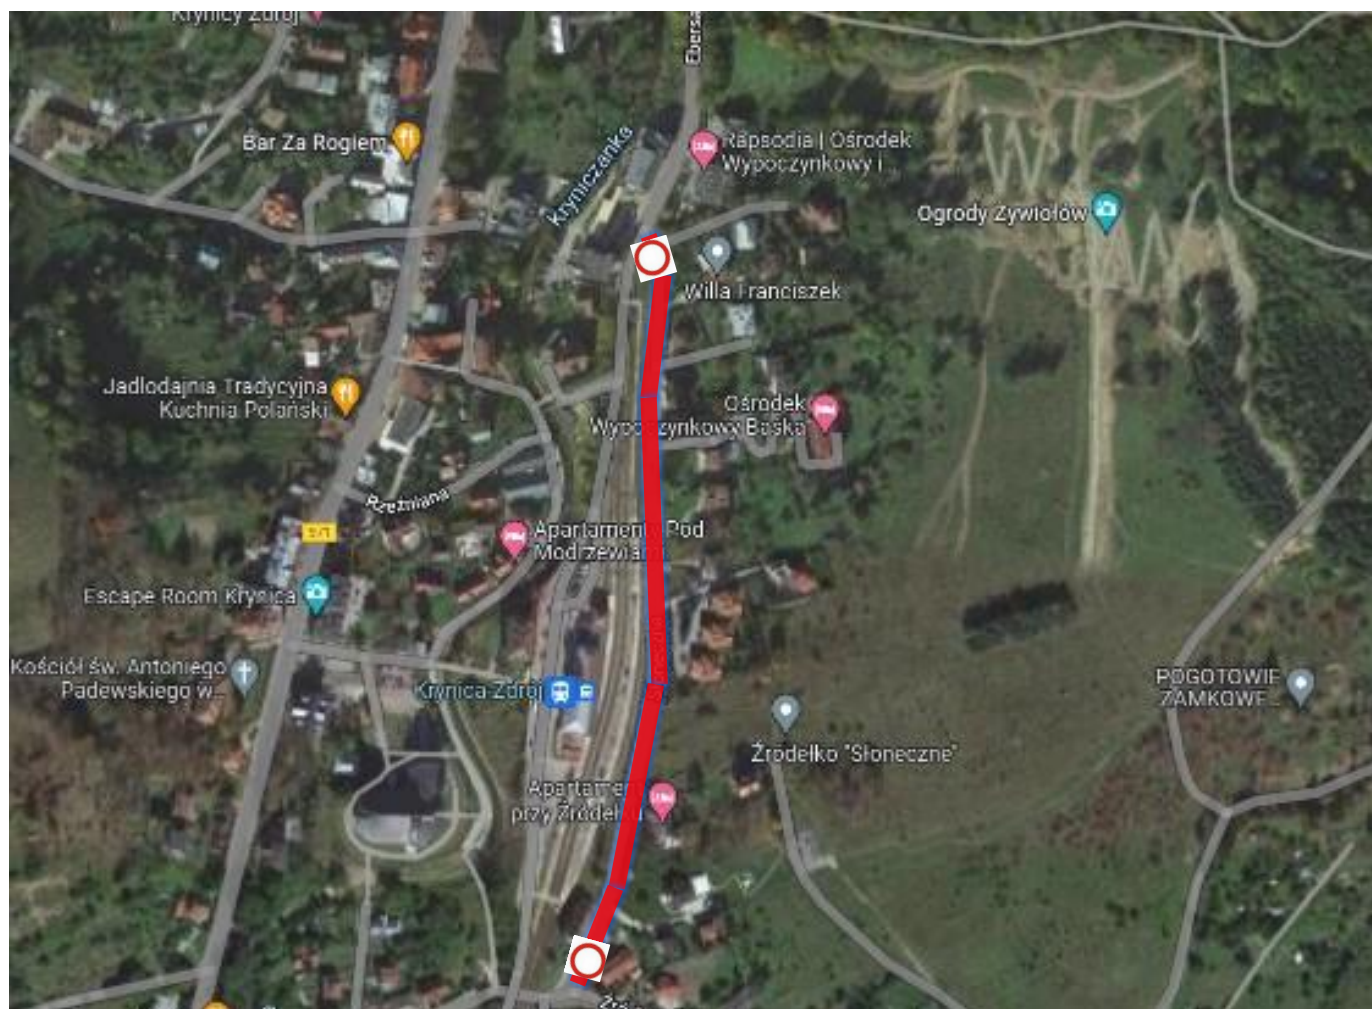

Poglądowe mapy lokalizacji

Załącznik nr 2.3 – Obiekt 2.3.c – Góra Parkowa