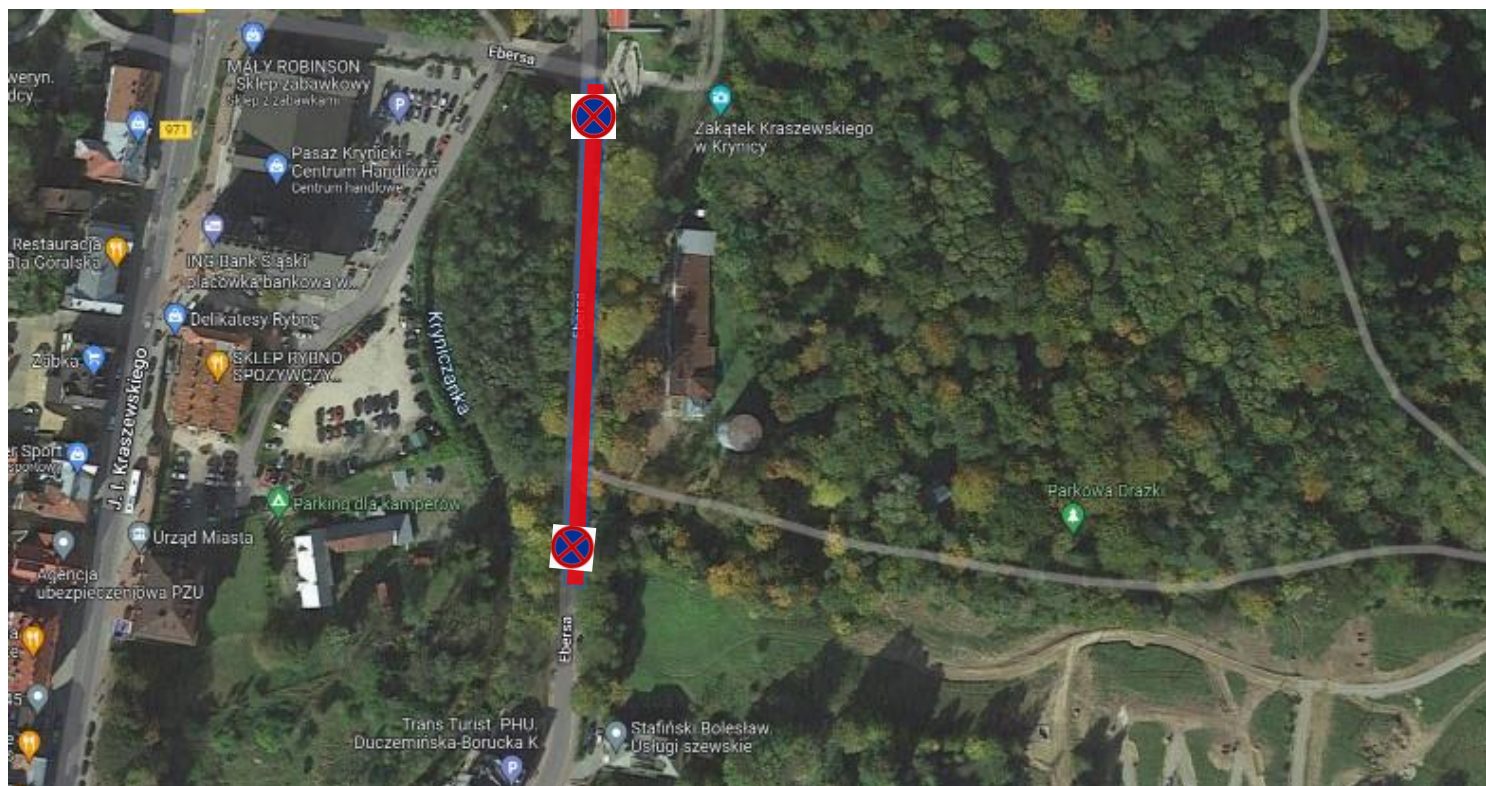

Poglądowe mapy lokalizacji

Załącznik nr 1.1 do OPZ – Obiekt 1.1.a – Zalew Nowohucki

Poglądowe mapy lokalizacji

Załącznik nr 1.1 do OPZ – Obiekt 1.1.b Zalew Nowohucki

Poglądowe mapy lokalizacji

Załącznik nr 1.2 – Obiekt 1.2 – Miasteczko AGH – Wioska zawodnicza

Poglądowe mapy lokalizacji

Załącznik nr 1.2 – Obiekt 1.2.h – Miasteczko AGH – Wioska zawodnicza.

Poglądowe mapy lokalizacji

Poglądowe mapy lokalizacji

Załącznik nr 1.3 – Obiekt 1.3 – Al. 3-go Maja ułatwienie komunikacyjne dla Wioski Zawodniczej

Załącznik nr 2.3 – Obiekt 2.3.a/b – Góra Parkowa

Poglądowe mapy lokalizacji

Załącznik nr 2.3 – Obiekt 2.3.c – Góra Parkowa

Poglądowe mapy lokalizacji

Załącznik nr 2.3 – Obiekt 2.3.e – Góra Parkowa

Poglądowe mapy lokalizacji

Załącznik nr 2.4 – Obiekt 2.4 – Nowy Sącz – Park Strzelecki Amfiteatr

Poglądowe mapy lokalizacji

Załącznik nr 3.1 – Obiekt 3.1 – Jaskółka Arena

Poglądowe mapy lokalizacji

Załącznik nr 3.2 – Obiekt 3.2 – TOSiR Tarnów