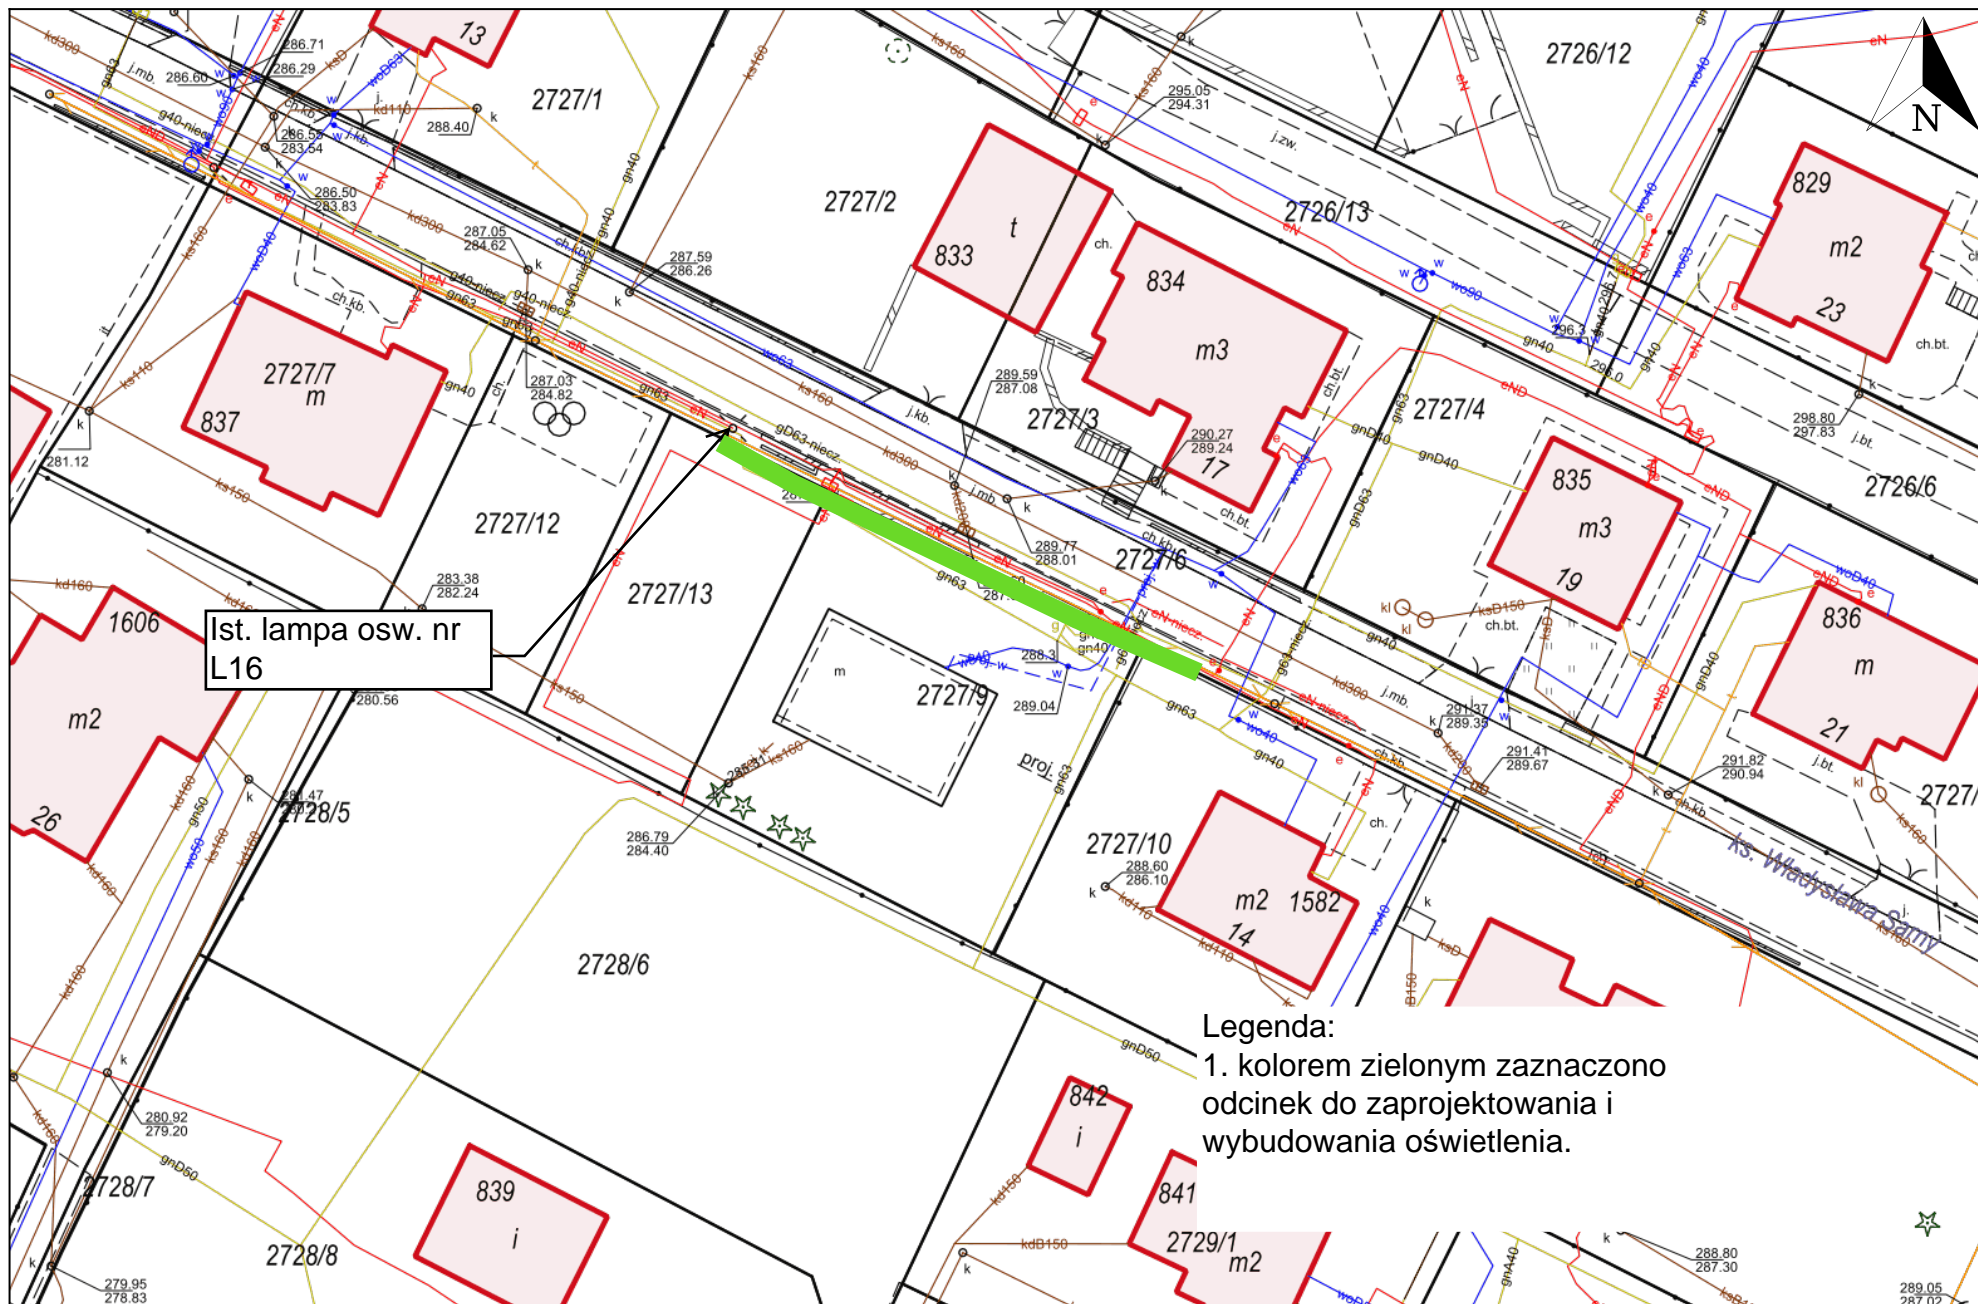

oświetlenie białobrzegi ul. Ks. Sarny

Wydruk w skali 1:500

Wydruk z systemu WebEWID

Sporządził: tylko podgląd

Udostępniane informacje nie są dokumentami w postępowaniach administracyjnych i innych. Materiały zawierające informacje z powiatowego zasobu geodezyjnego i kartograficznego (w tym dane z operatu ewidencji gruntów i budynków Urzędu Miasta Krosna) należy zamawiać w Wydziale Geodezji. Dokumenty zawierające inne informacje przetwarzane w Wewnętrznym Portalu Mapowym należy zamawiać w wydziałach merytorycznych, odpowiedzialnych za aktualizację tych danych.