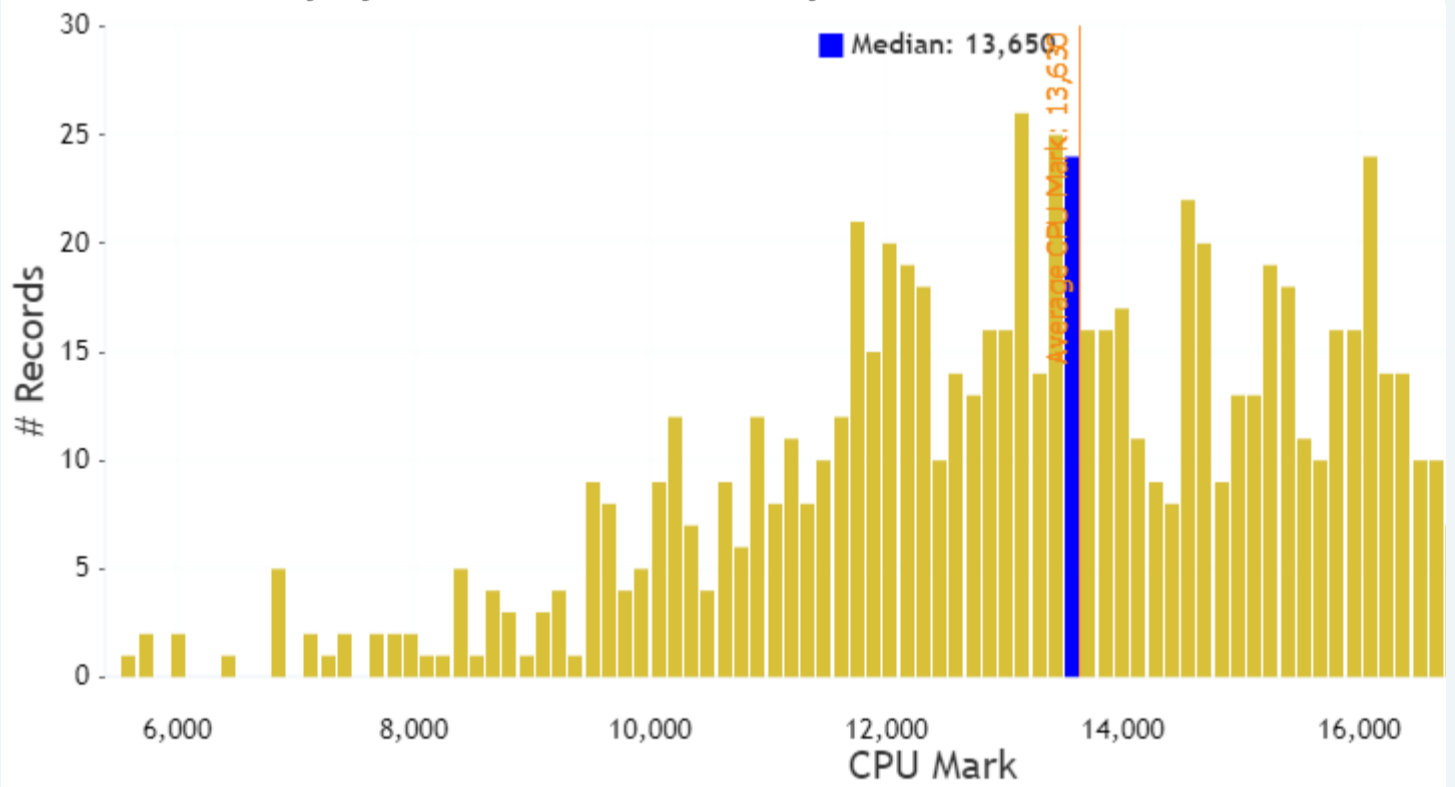

Przesłany wykres rozkładu linii bazowej na dzień 27 czerwca 2023 r

Z przesłanych wyników do PerformanceTest V10 na dzień 27 czerwca 2023 r.

Tylko dla wykresu dystrybucji: Wyniki są przycinane w celu wykluczenia wartości odstających przez pominięcie 1% dolnych i 1% najlepszych przesłanych wyników.