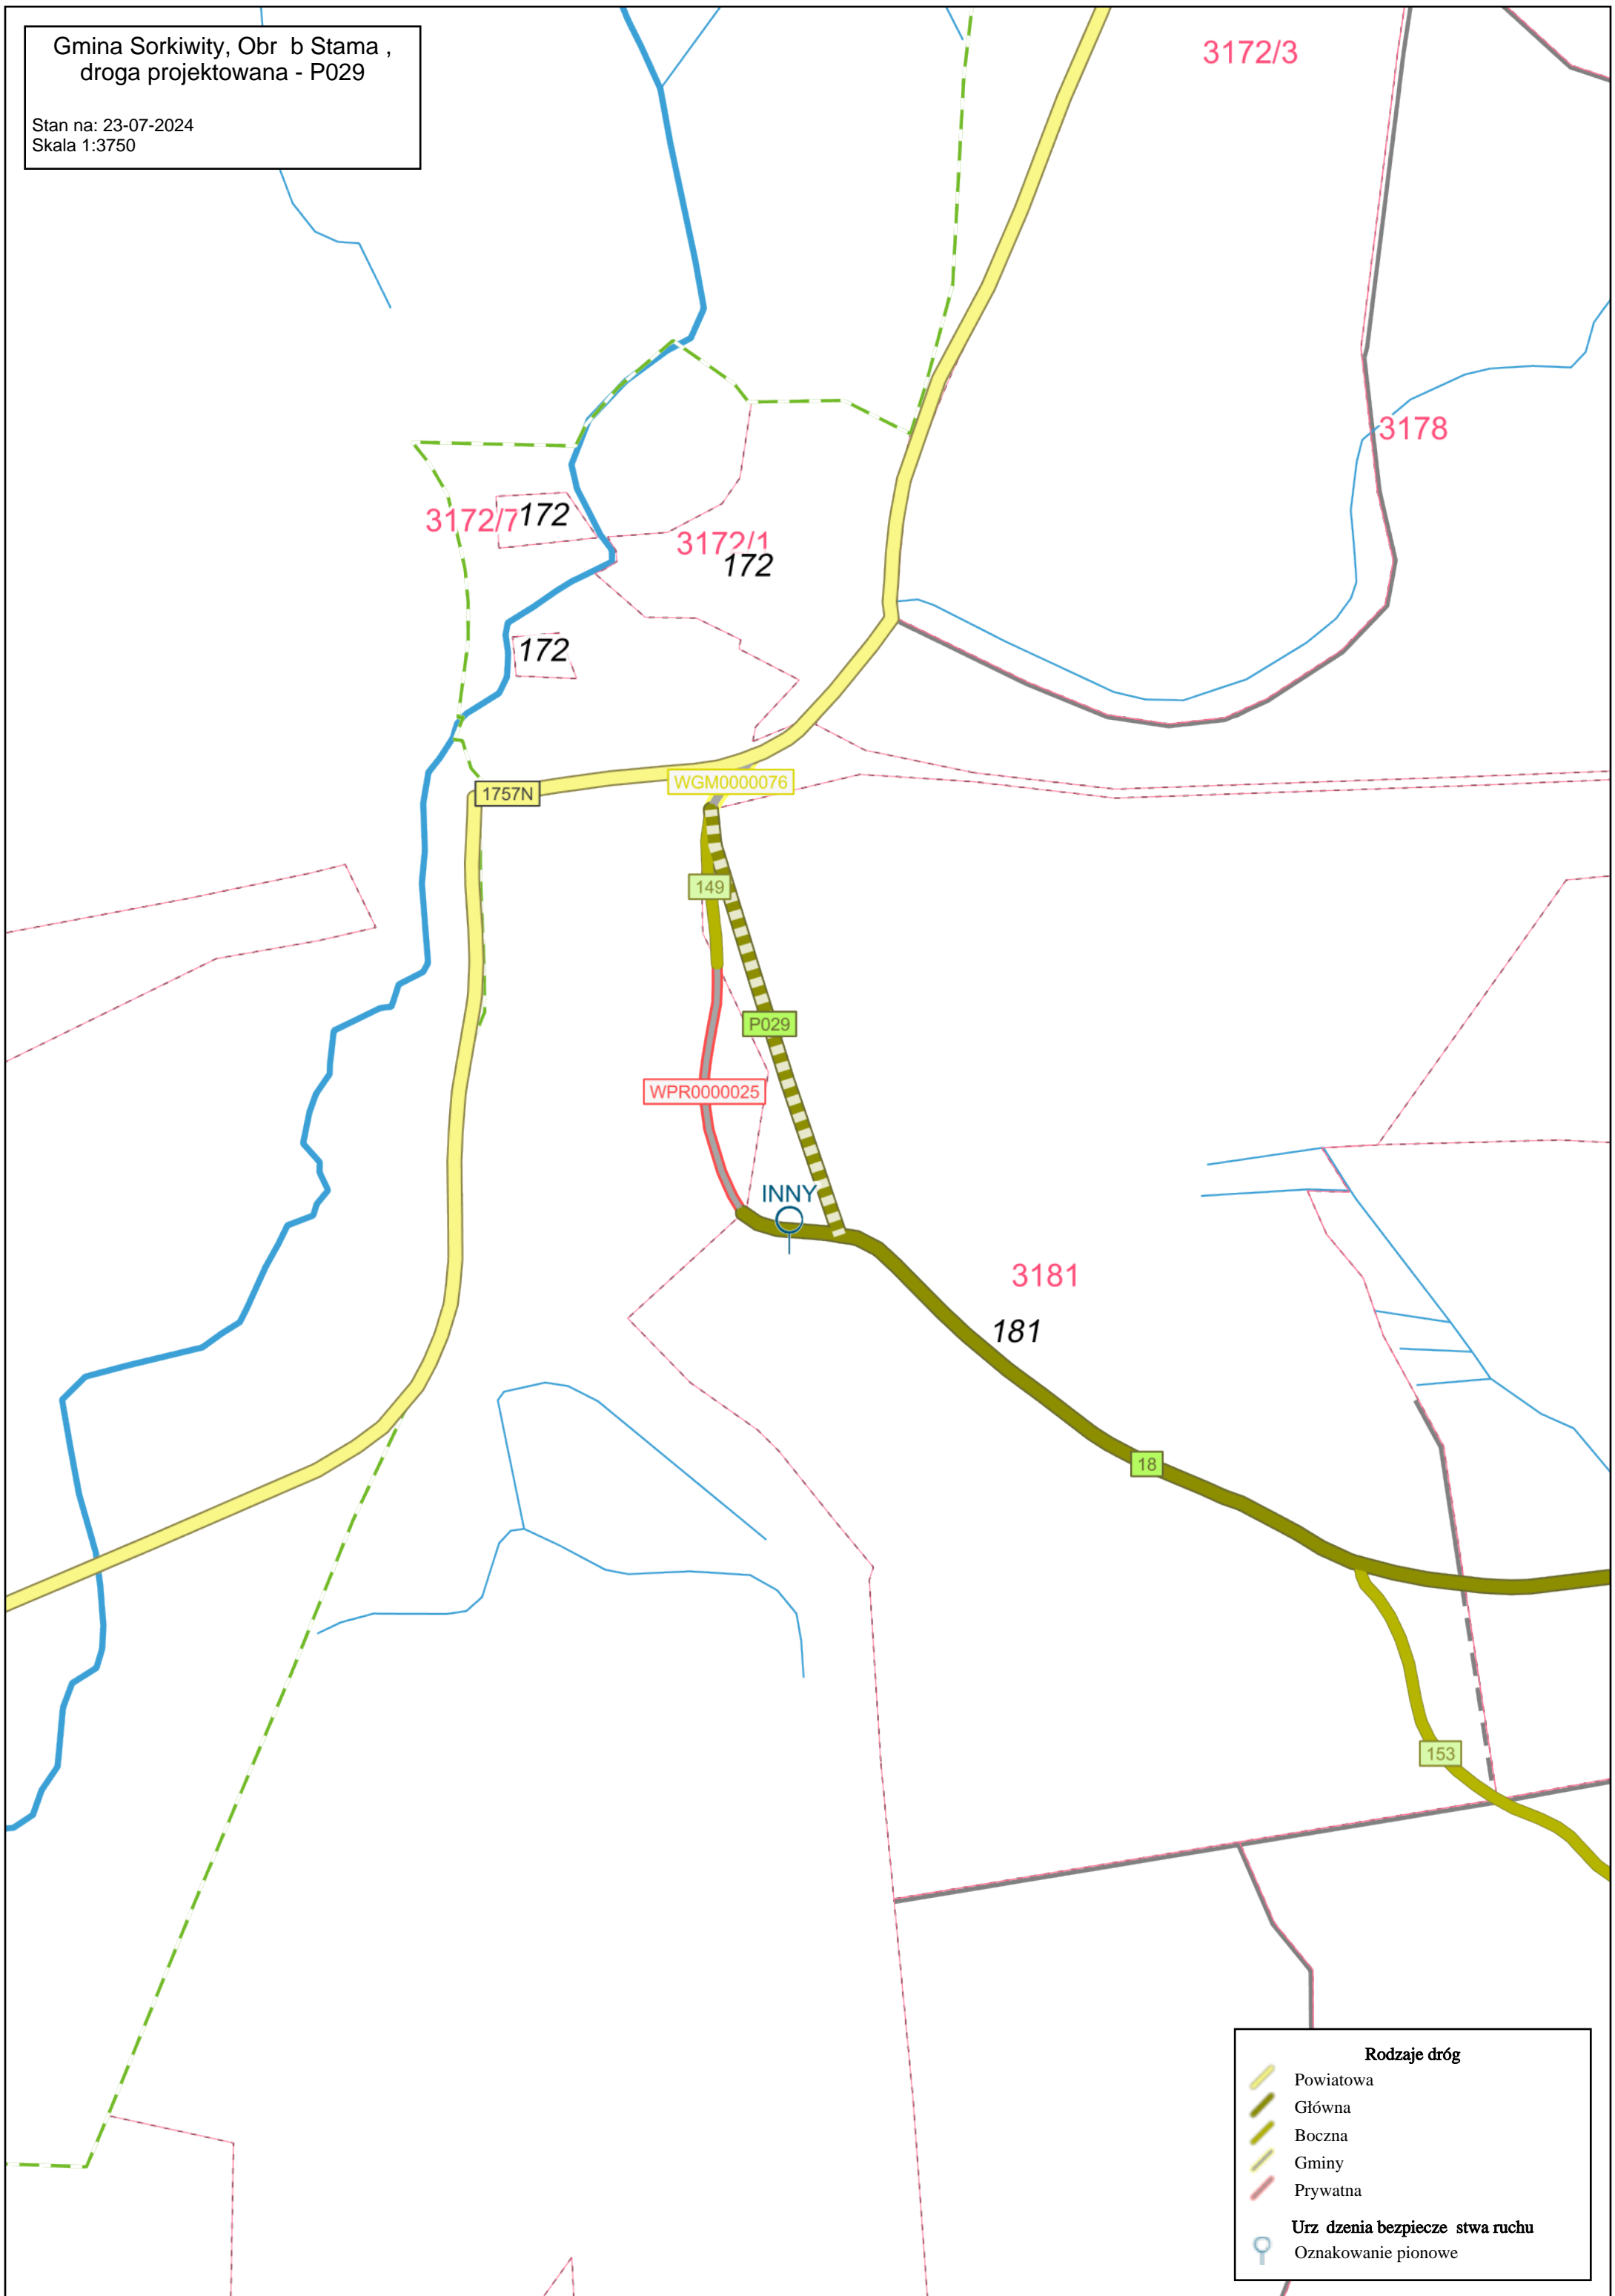

Gmina Sorkiwity, Obr b Stama ,
droga projektowana - P029

Stan na: 23-07-2024
Skala 1:3750

Rodzaje dróg	
	Powiatowa
	Główna
	Boczna
	Gminy
	Prywatna
	Urządzenia bezpieczeństwa ruchu
	Oznakowanie pionowe