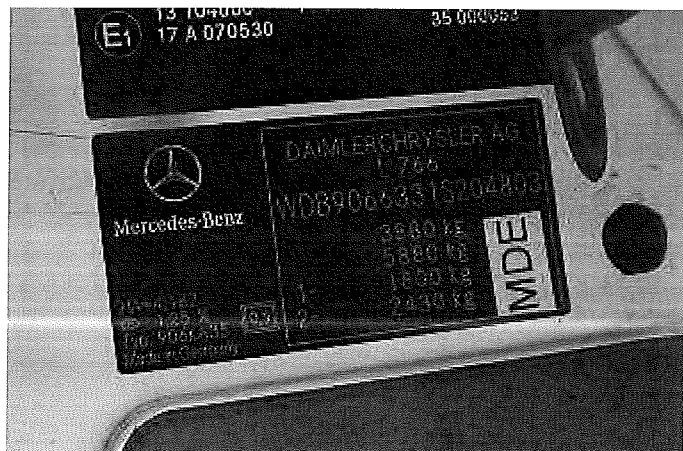

# DOKUMENTACJA FOTOGRAFICZNA

do opinii nr: 06B/01/TE/24

z dnia: 2024/02/29

DANE IDENTYFIKACYJNE POJAZDU (\*)

Dane: [D] II-2024

Marka: MERCEDES-BENZ

Rok produkcji: 2007

Model: 315 Sprinter CDI MR'06 E4 3.5t

Wersja:

Nr rejestracyjny: PWL 26112

Rodzaj pojazdu: Samochód specjalny\*

101\_7995

101\_7996

101\_7998

101\_7999

101\_7985