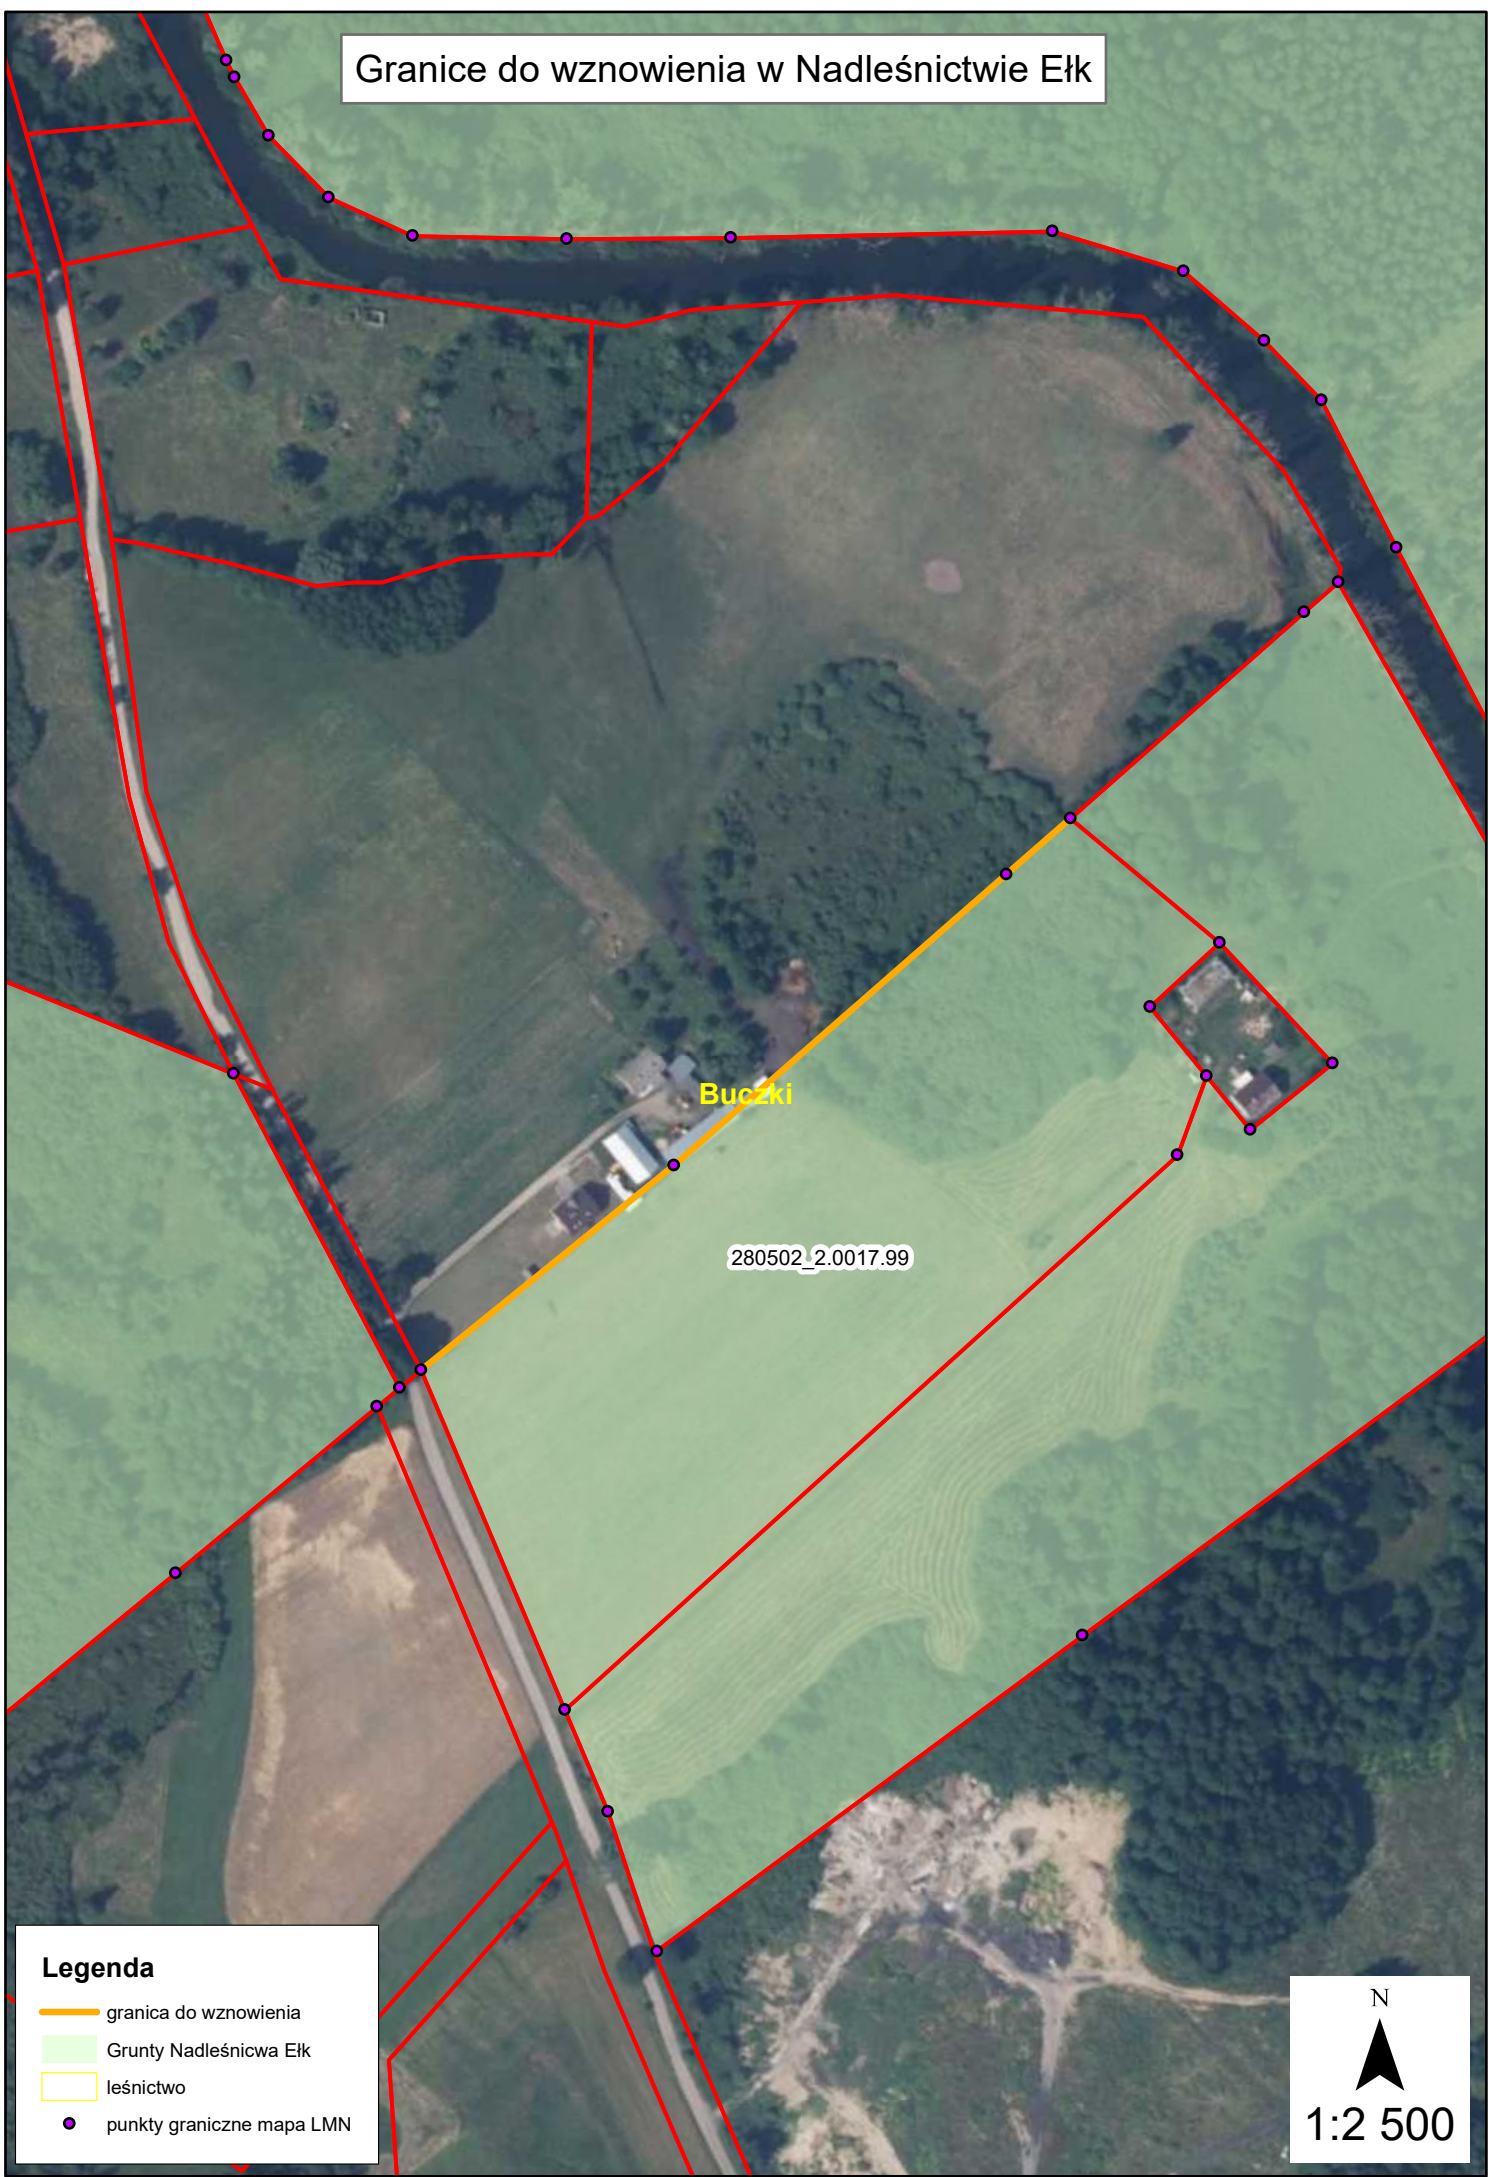

Granice do wznowienia w Nadleśnictwie Ełk

280504_2.0010.17/3

Bajtkowo

Legenda

- granica do wznowienia
- Grunty Nadleśnicwa Ełk
- leśnictwo
- punkty graniczne mapa LMN

N

1:1 250

Granice do wznowienia w Nadleśnictwie Ełk