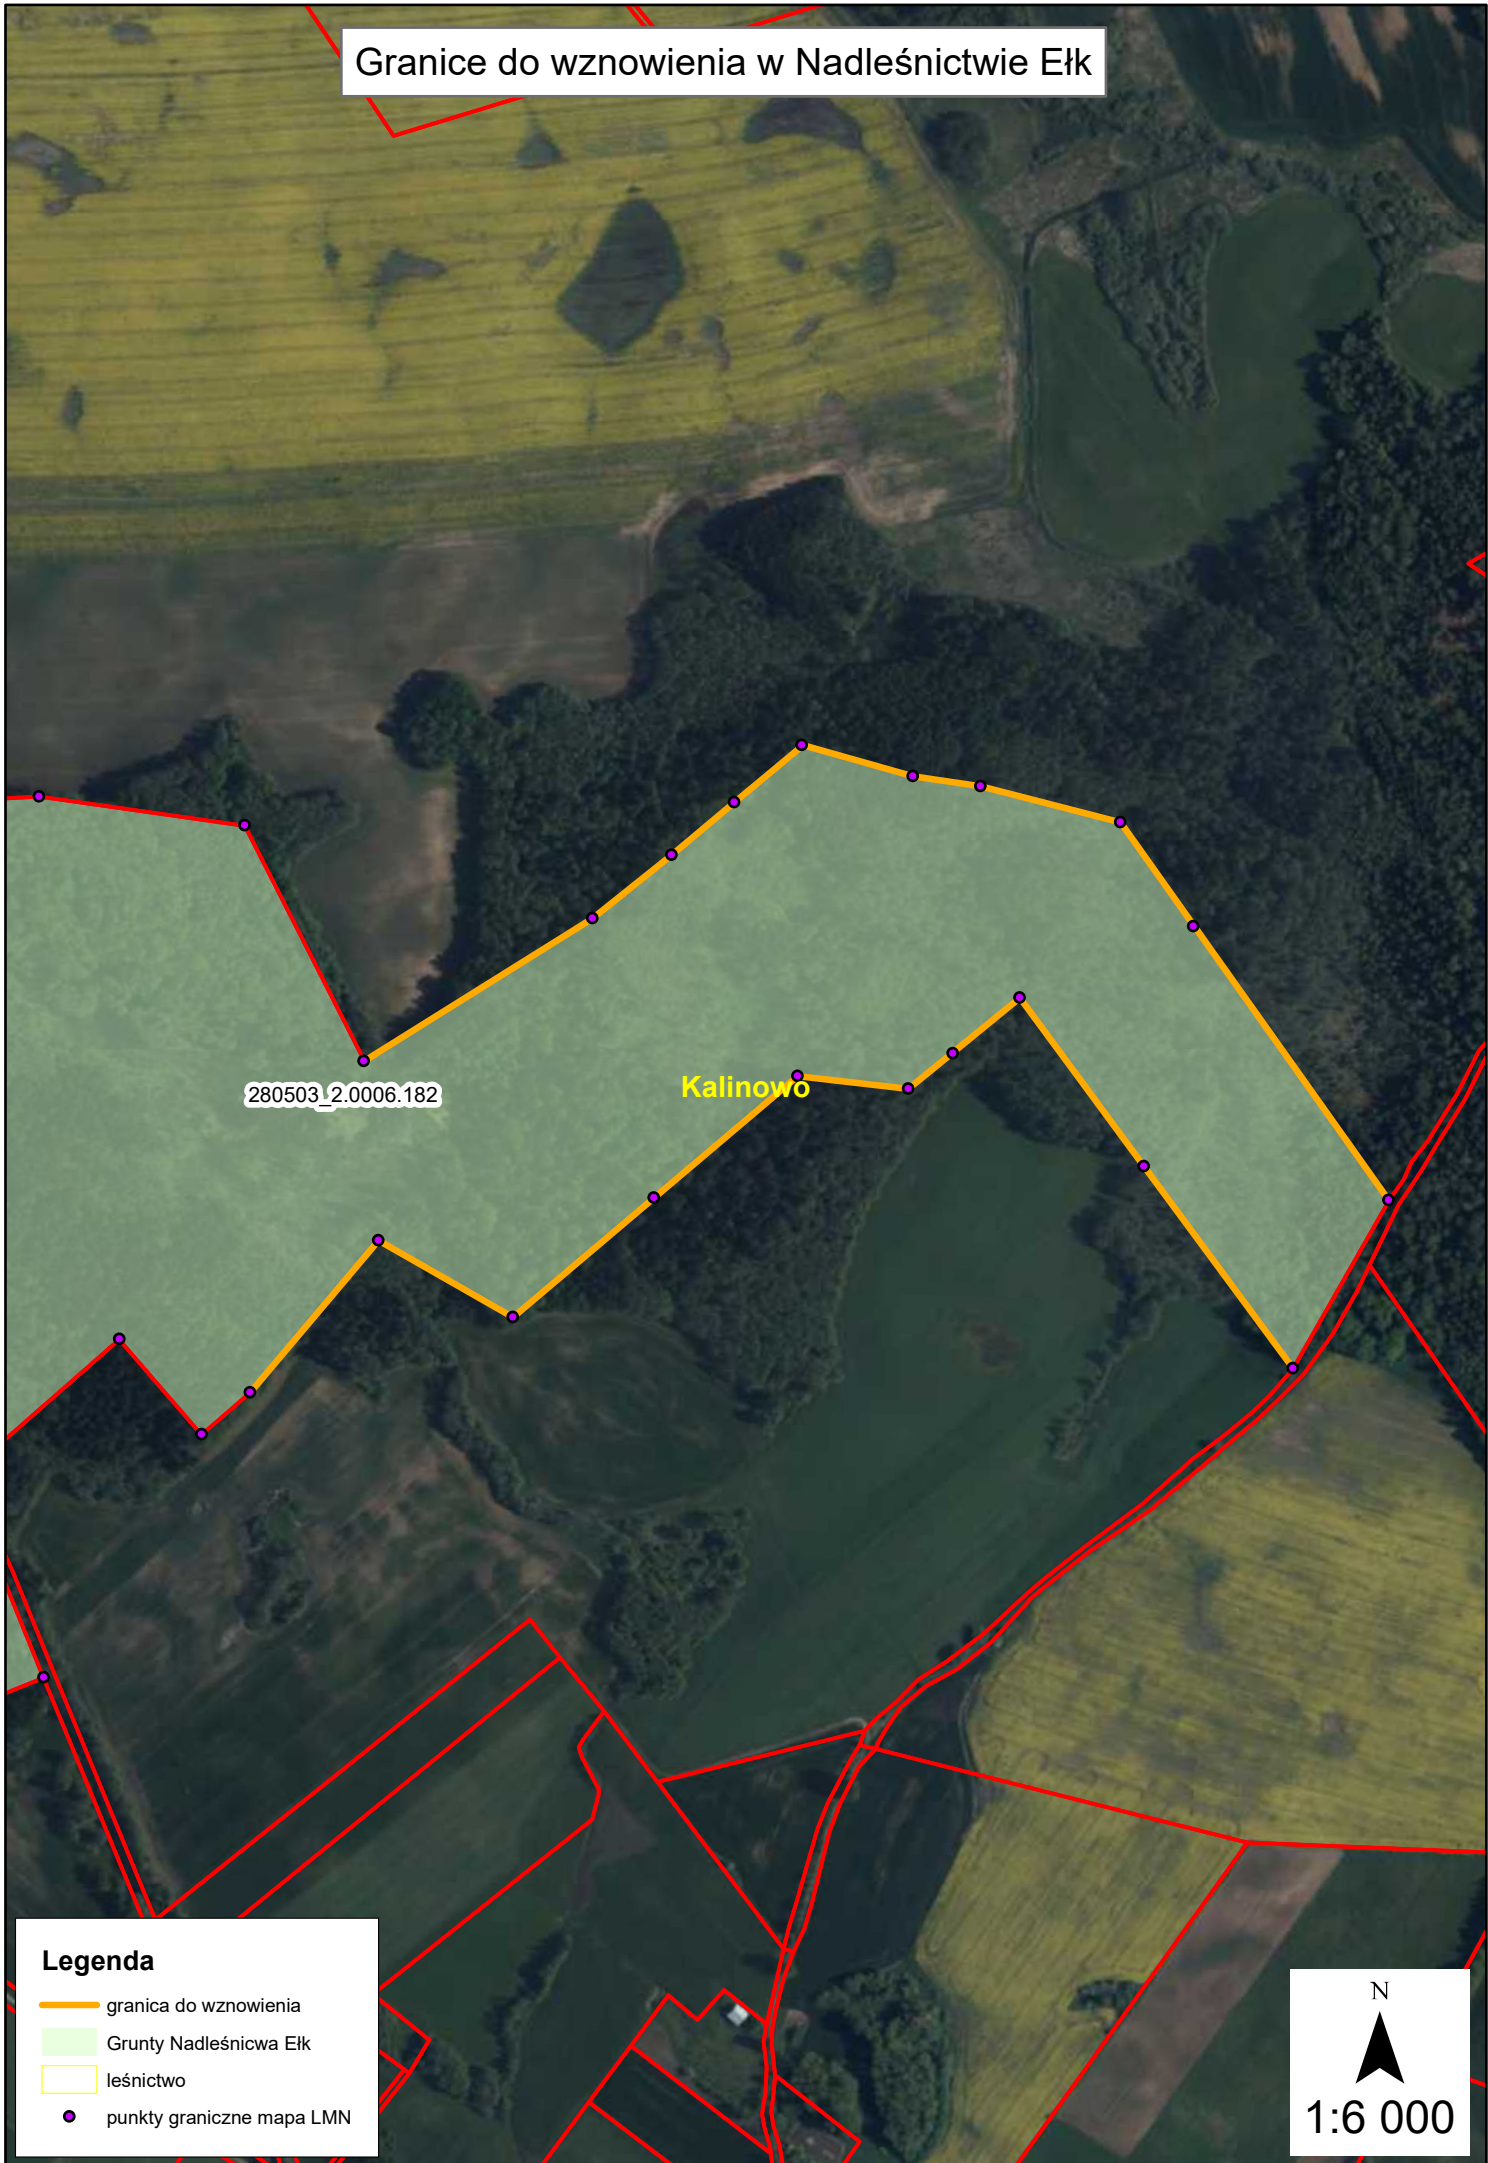

Granice do wznowienia w Nadleśnictwie Ełk

280503_2.0041.362

Kalinowo

Legenda

- granica do wznowienia
- Grunty Nadleśnicwa Ełk
- leśnictwo
- punkty graniczne mapa LMN

N

1:2 000

Granice do wznowienia w Nadleśnictwie Ełk

Kalinowo

280503_2.0040.211

Legenda

- granica do wznowienia
- Grunty Nadleśnicwa Ełk
- leśnictwo
- punkty graniczne mapa LMN

Granice do wznowienia w Nadleśnictwie Ełk

Kalinowo

280503_2.0044.281

Legenda

- granica do wznowienia
- Grunty Nadleśnicwa Ełk
- leśnictwo
- punkty graniczne mapa LMN

N
▲
1:2 000

Granice do wznowienia w Nadleśnictwie Ełk

280503_2.0006.182

Kalinowo

Legenda

- granica do wznowienia
- Grunty Nadleśnicwa Ełk
- leśnictwo
- punkty graniczne mapa LMN