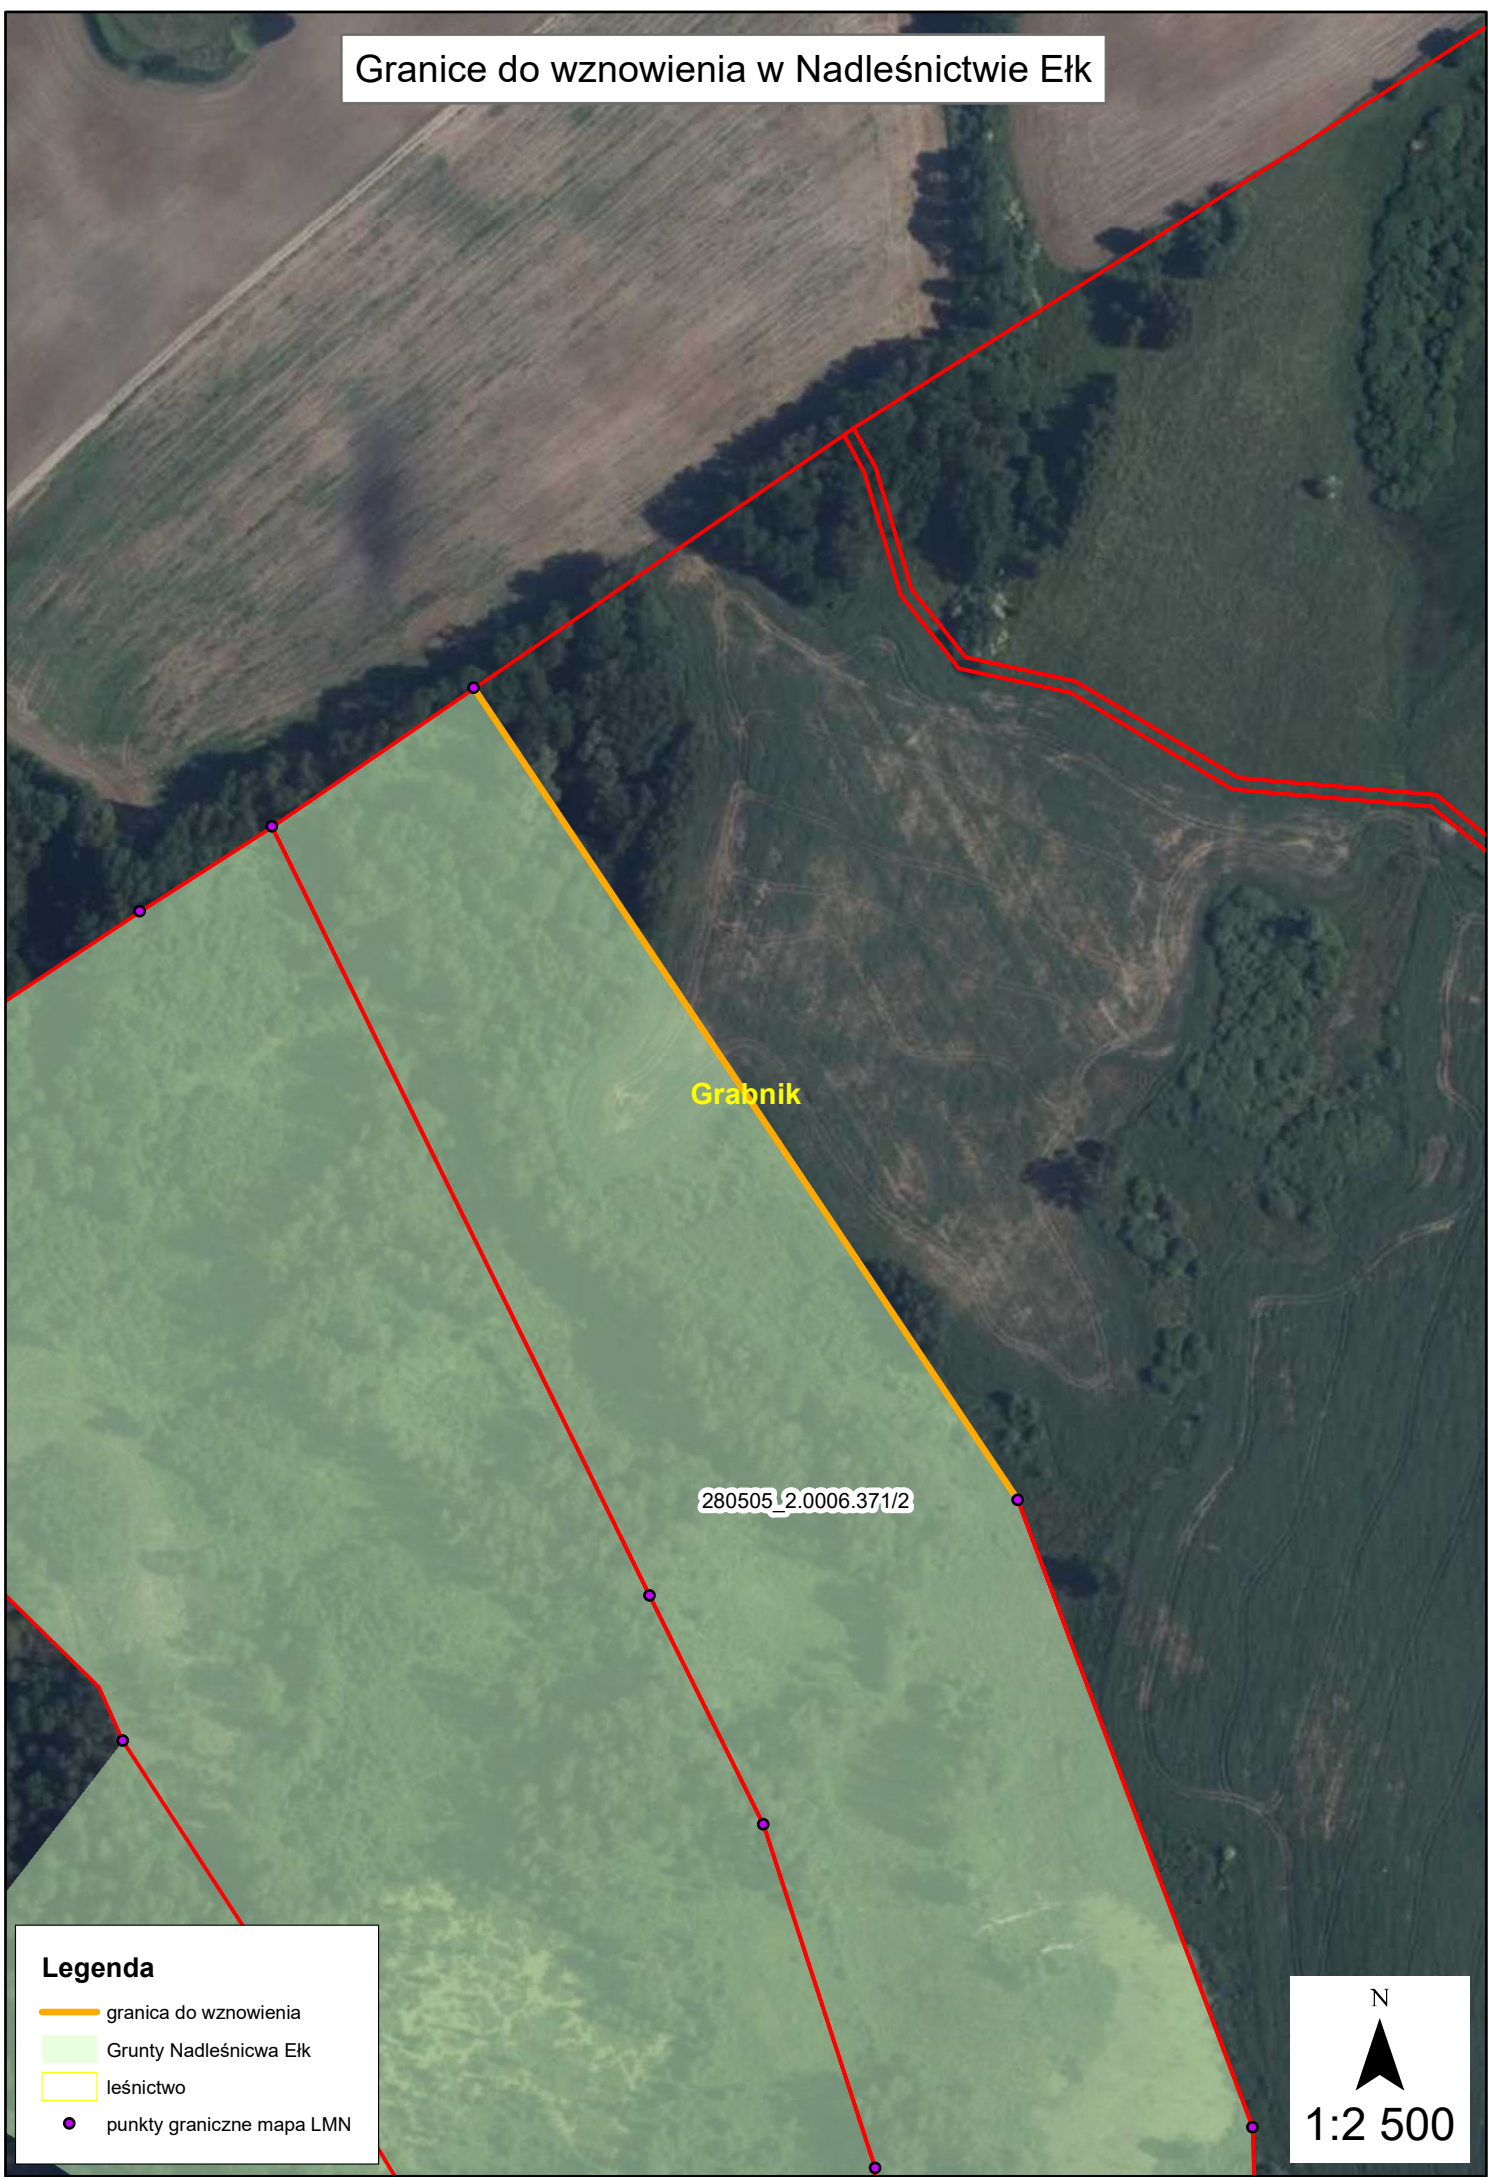

280505_2.0011.224/1

280505_2.0011.225/1

Czerwonka

280505_2.0016.225/2

280505_2.0016.226

Legenda

- granica do wznowienia
- Grunty Nadleśnicwa Ełk
- leśnictwo
- punkty graniczne mapa LMN

Granice do wznowienia w Nadleśnictwie Ełk

Legenda

-  granica do wznowienia
-  Grunty Nadleśnicwa Ełk
-  leśnictwo
-  punkty graniczne mapa LMN

N

1:2 500