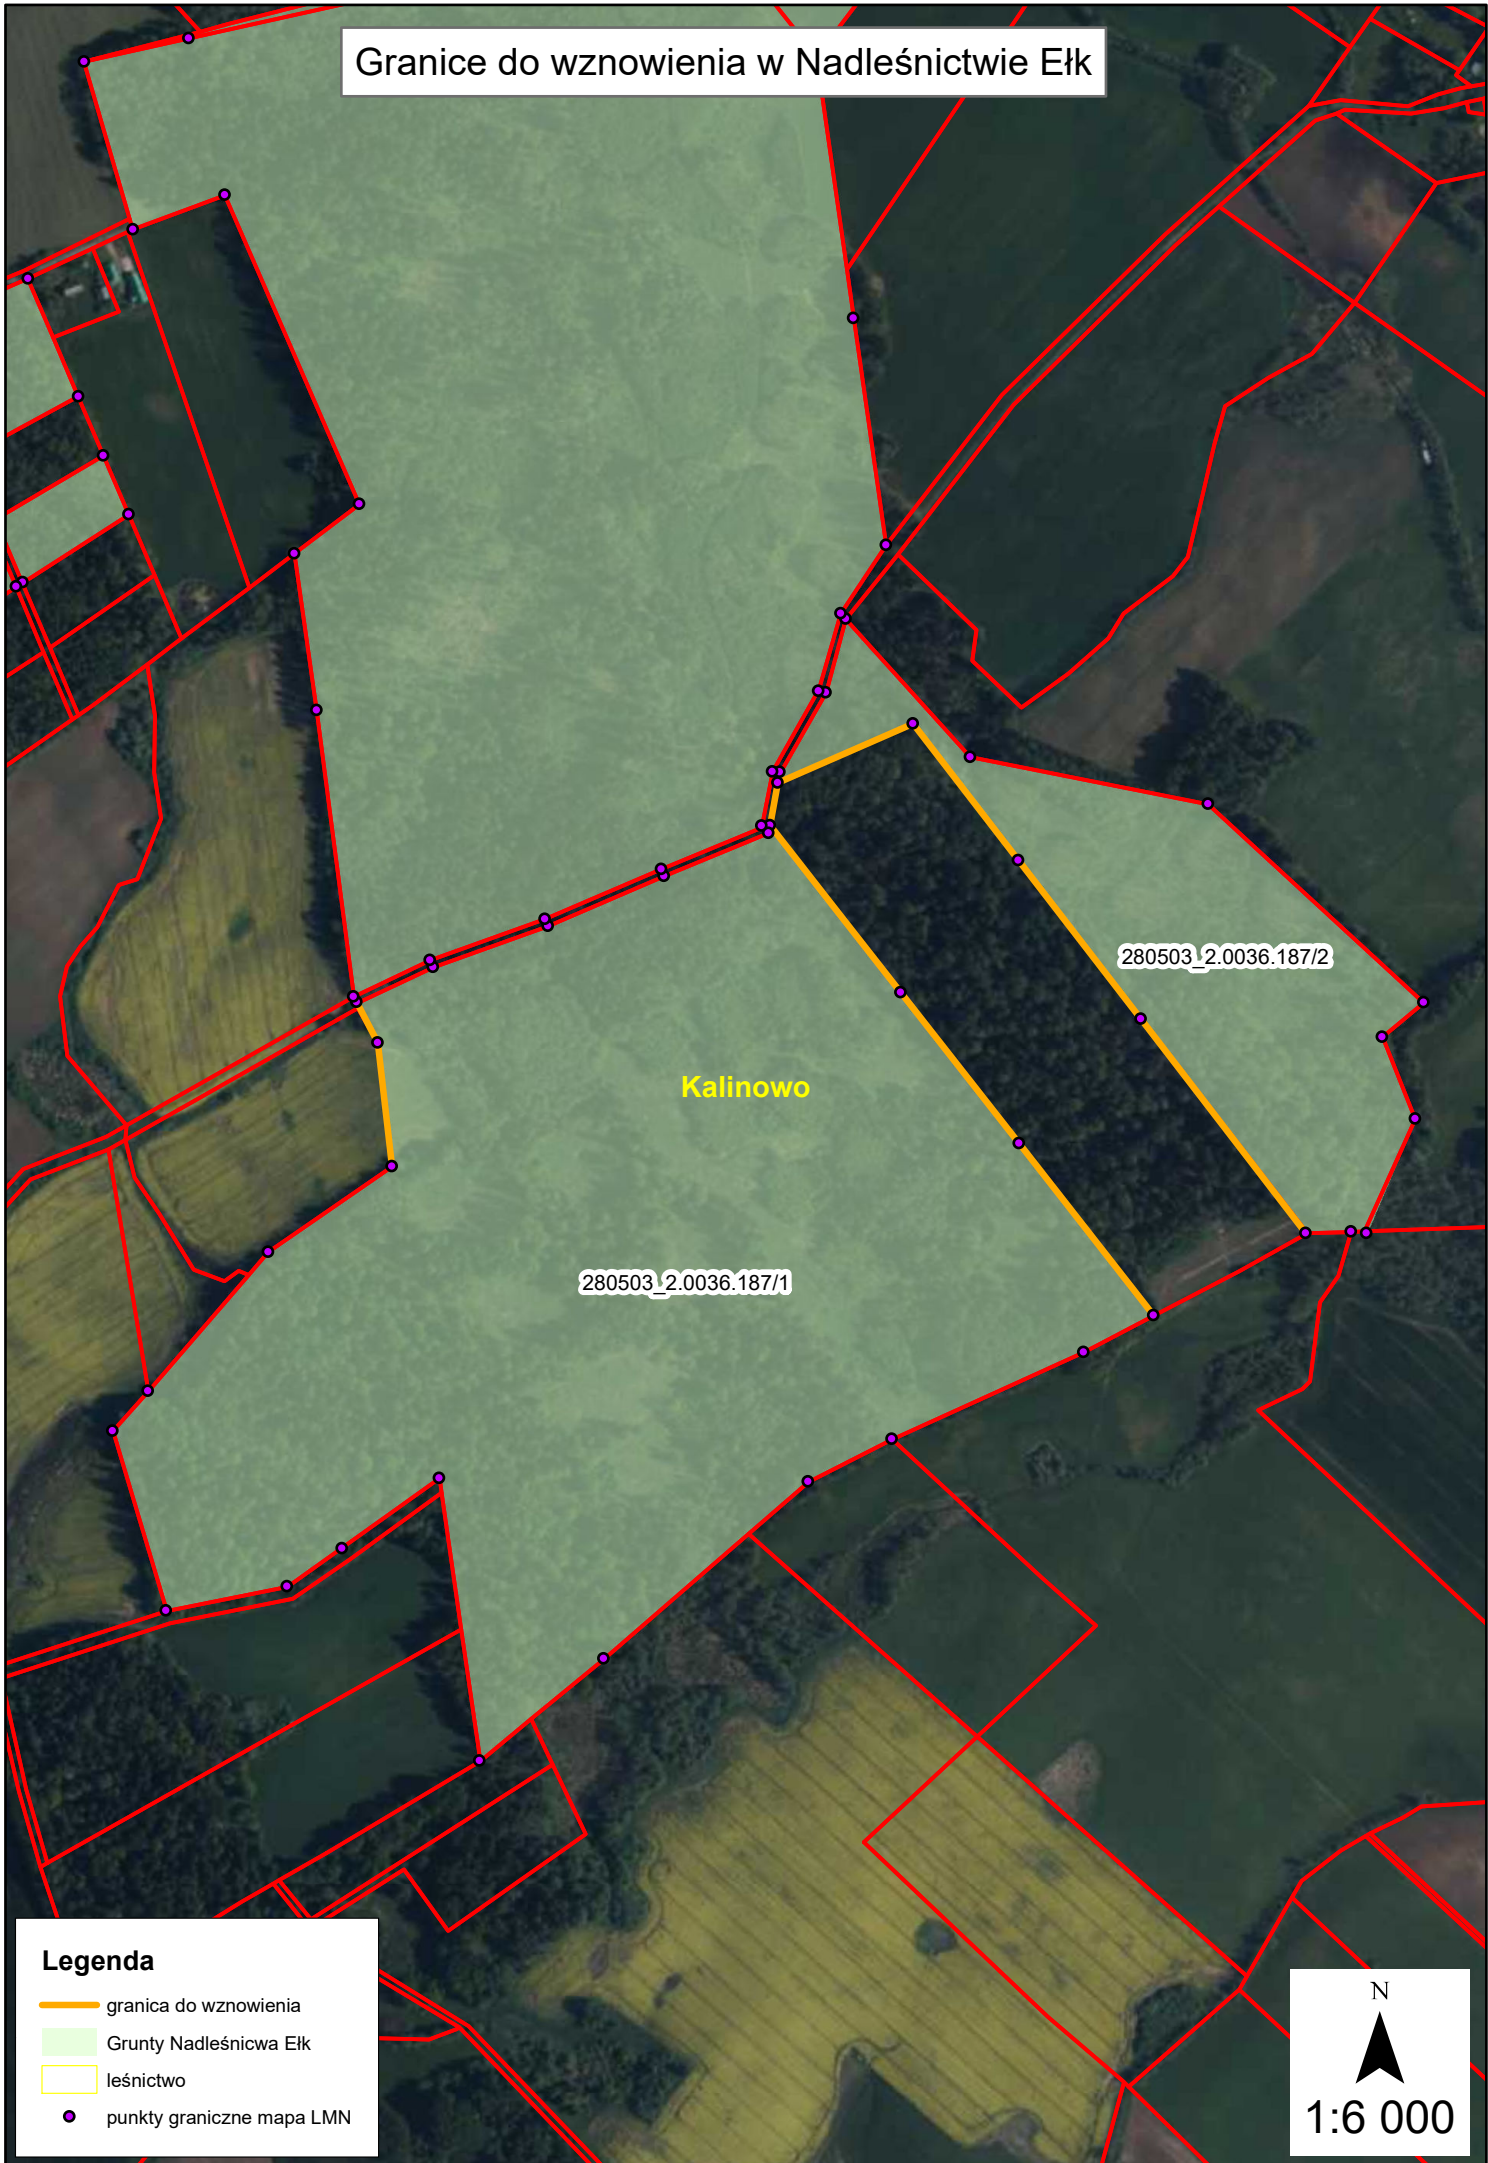

Kalinowo

280503_2.0040.211

Legenda

- granica do wznowienia
- Grunty Nadleśnicwa Ełk
- leśnictwo
- punkty graniczne mapa LMN

Granice do wznowienia w Nadleśnictwie Ełk

Kalinowo

280503_2.0044.281

Legenda

- granica do wznowienia
- Grunty Nadleśnicwa Ełk
- leśnictwo
- punkty graniczne mapa LMN

N
▲
1:2 000

Granice do wznowienia w Nadleśnictwie Ełk

280503_2.0006.182

Kalinowo

Legenda

- granica do wznowienia
- Grunty Nadleśnicwa Ełk
- leśnictwo
- punkty graniczne mapa LMN

N

1:6 000

Granice do wznowienia w Nadleśnictwie Ełk

Kalinowo

280503_2.0036.187/1

280503_2.0036.187/2

Legenda

- granica do wznowienia
- Grunty Nadleśnicwa Ełk
- leśnictwo
- punkty graniczne mapa LMN