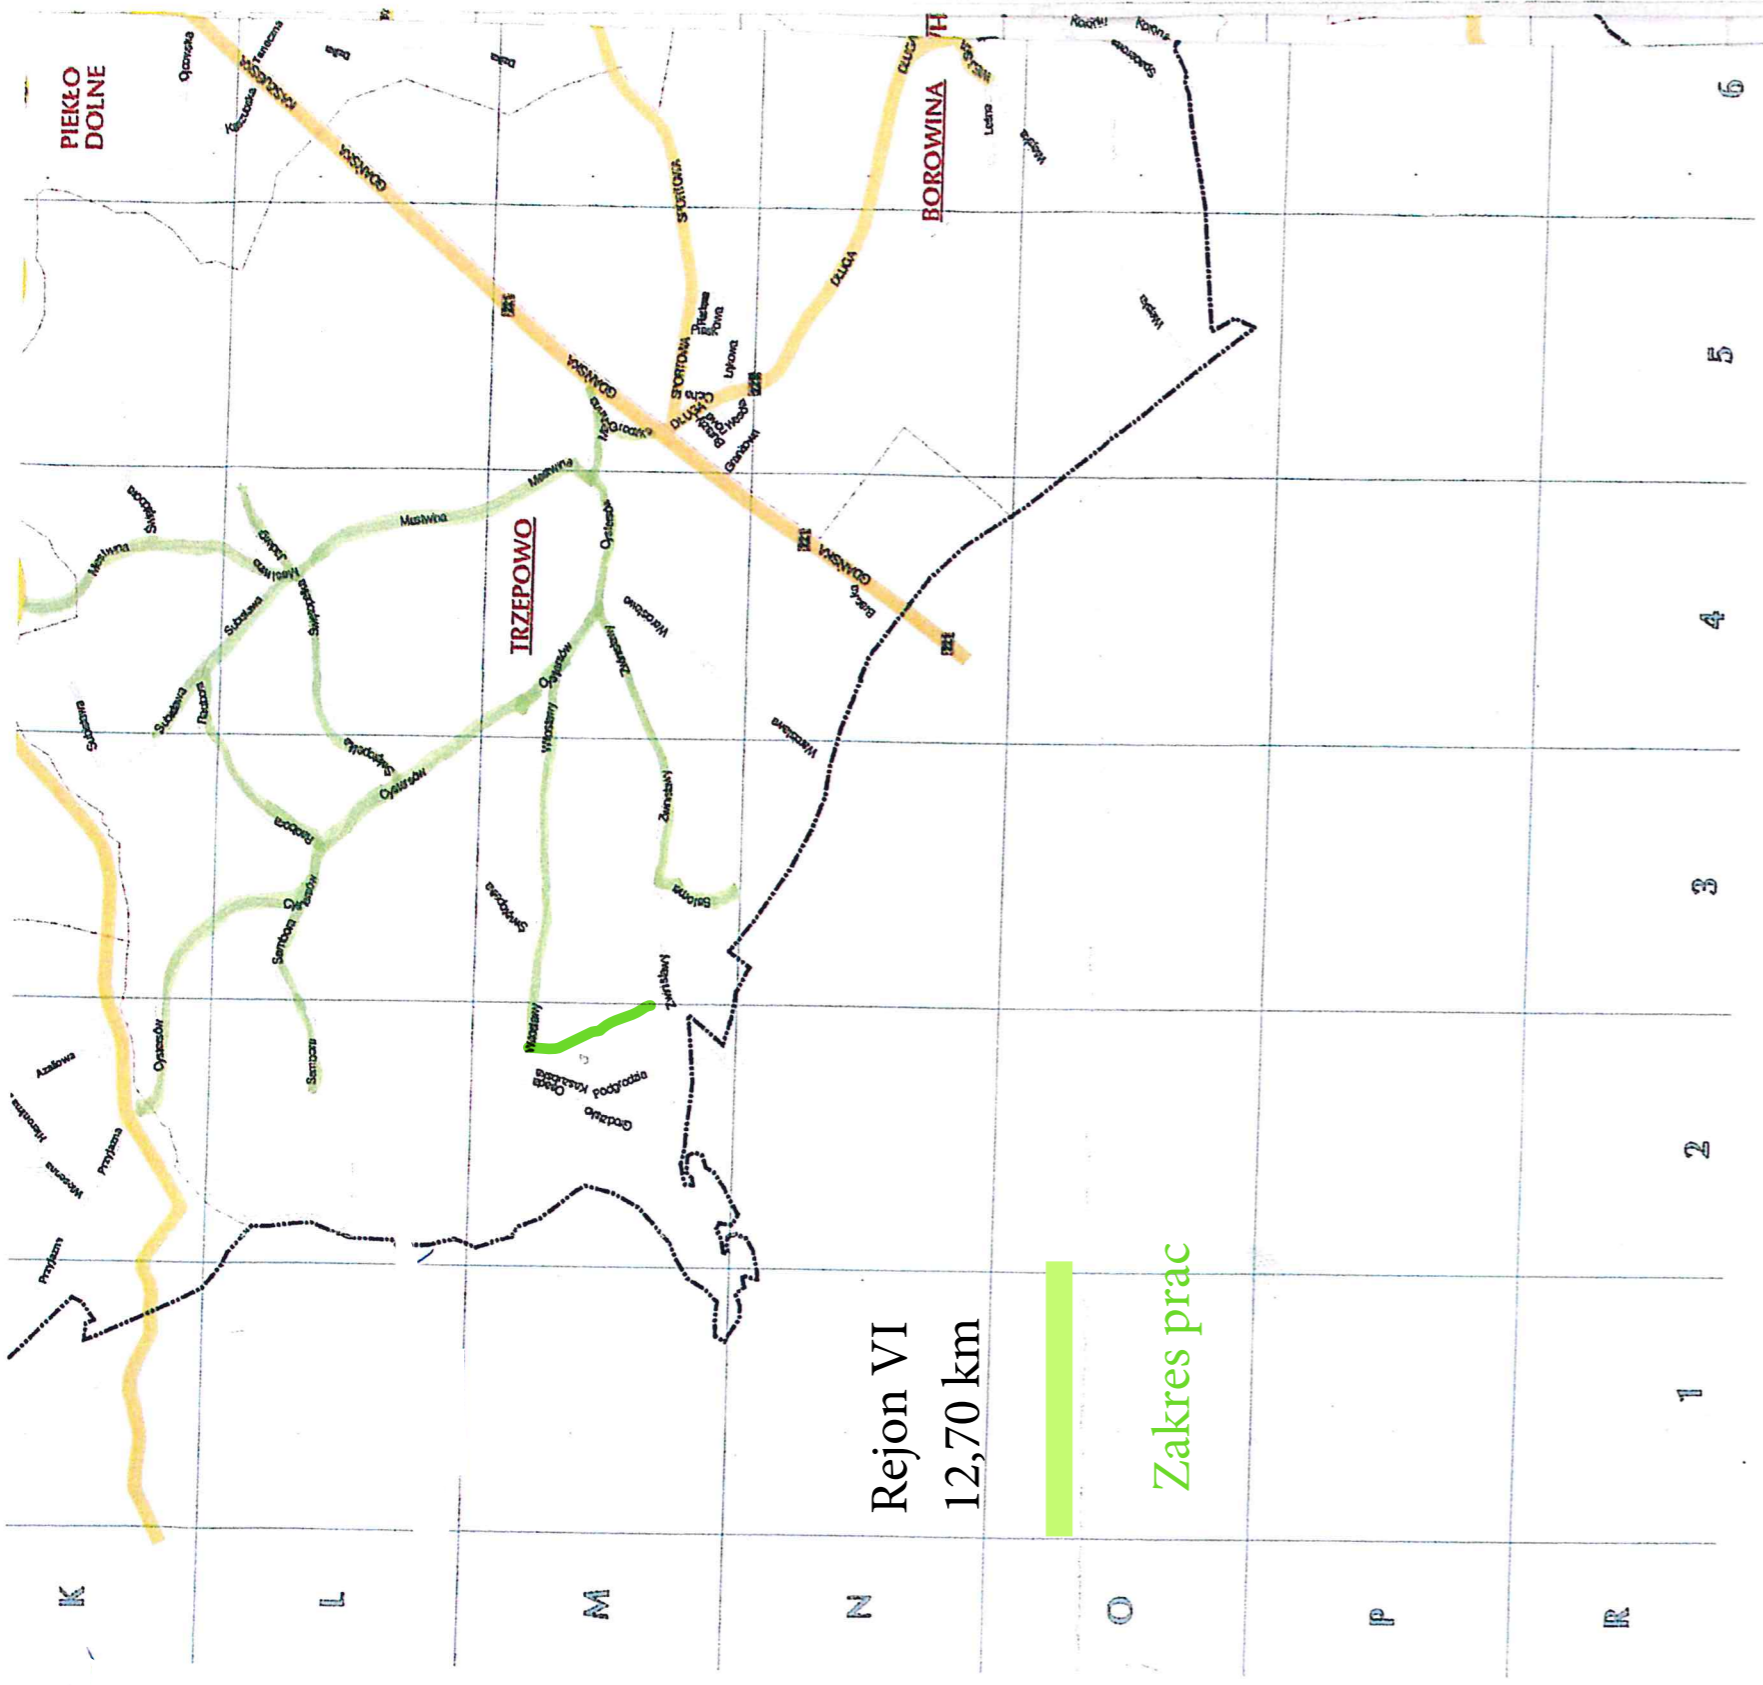

Szarym

Szarym

Szarym

Szarym

Szarym

Podgórze

Dworska

Włoszowa

Szarym

Rejon VI
12,70 km

Zakres prac