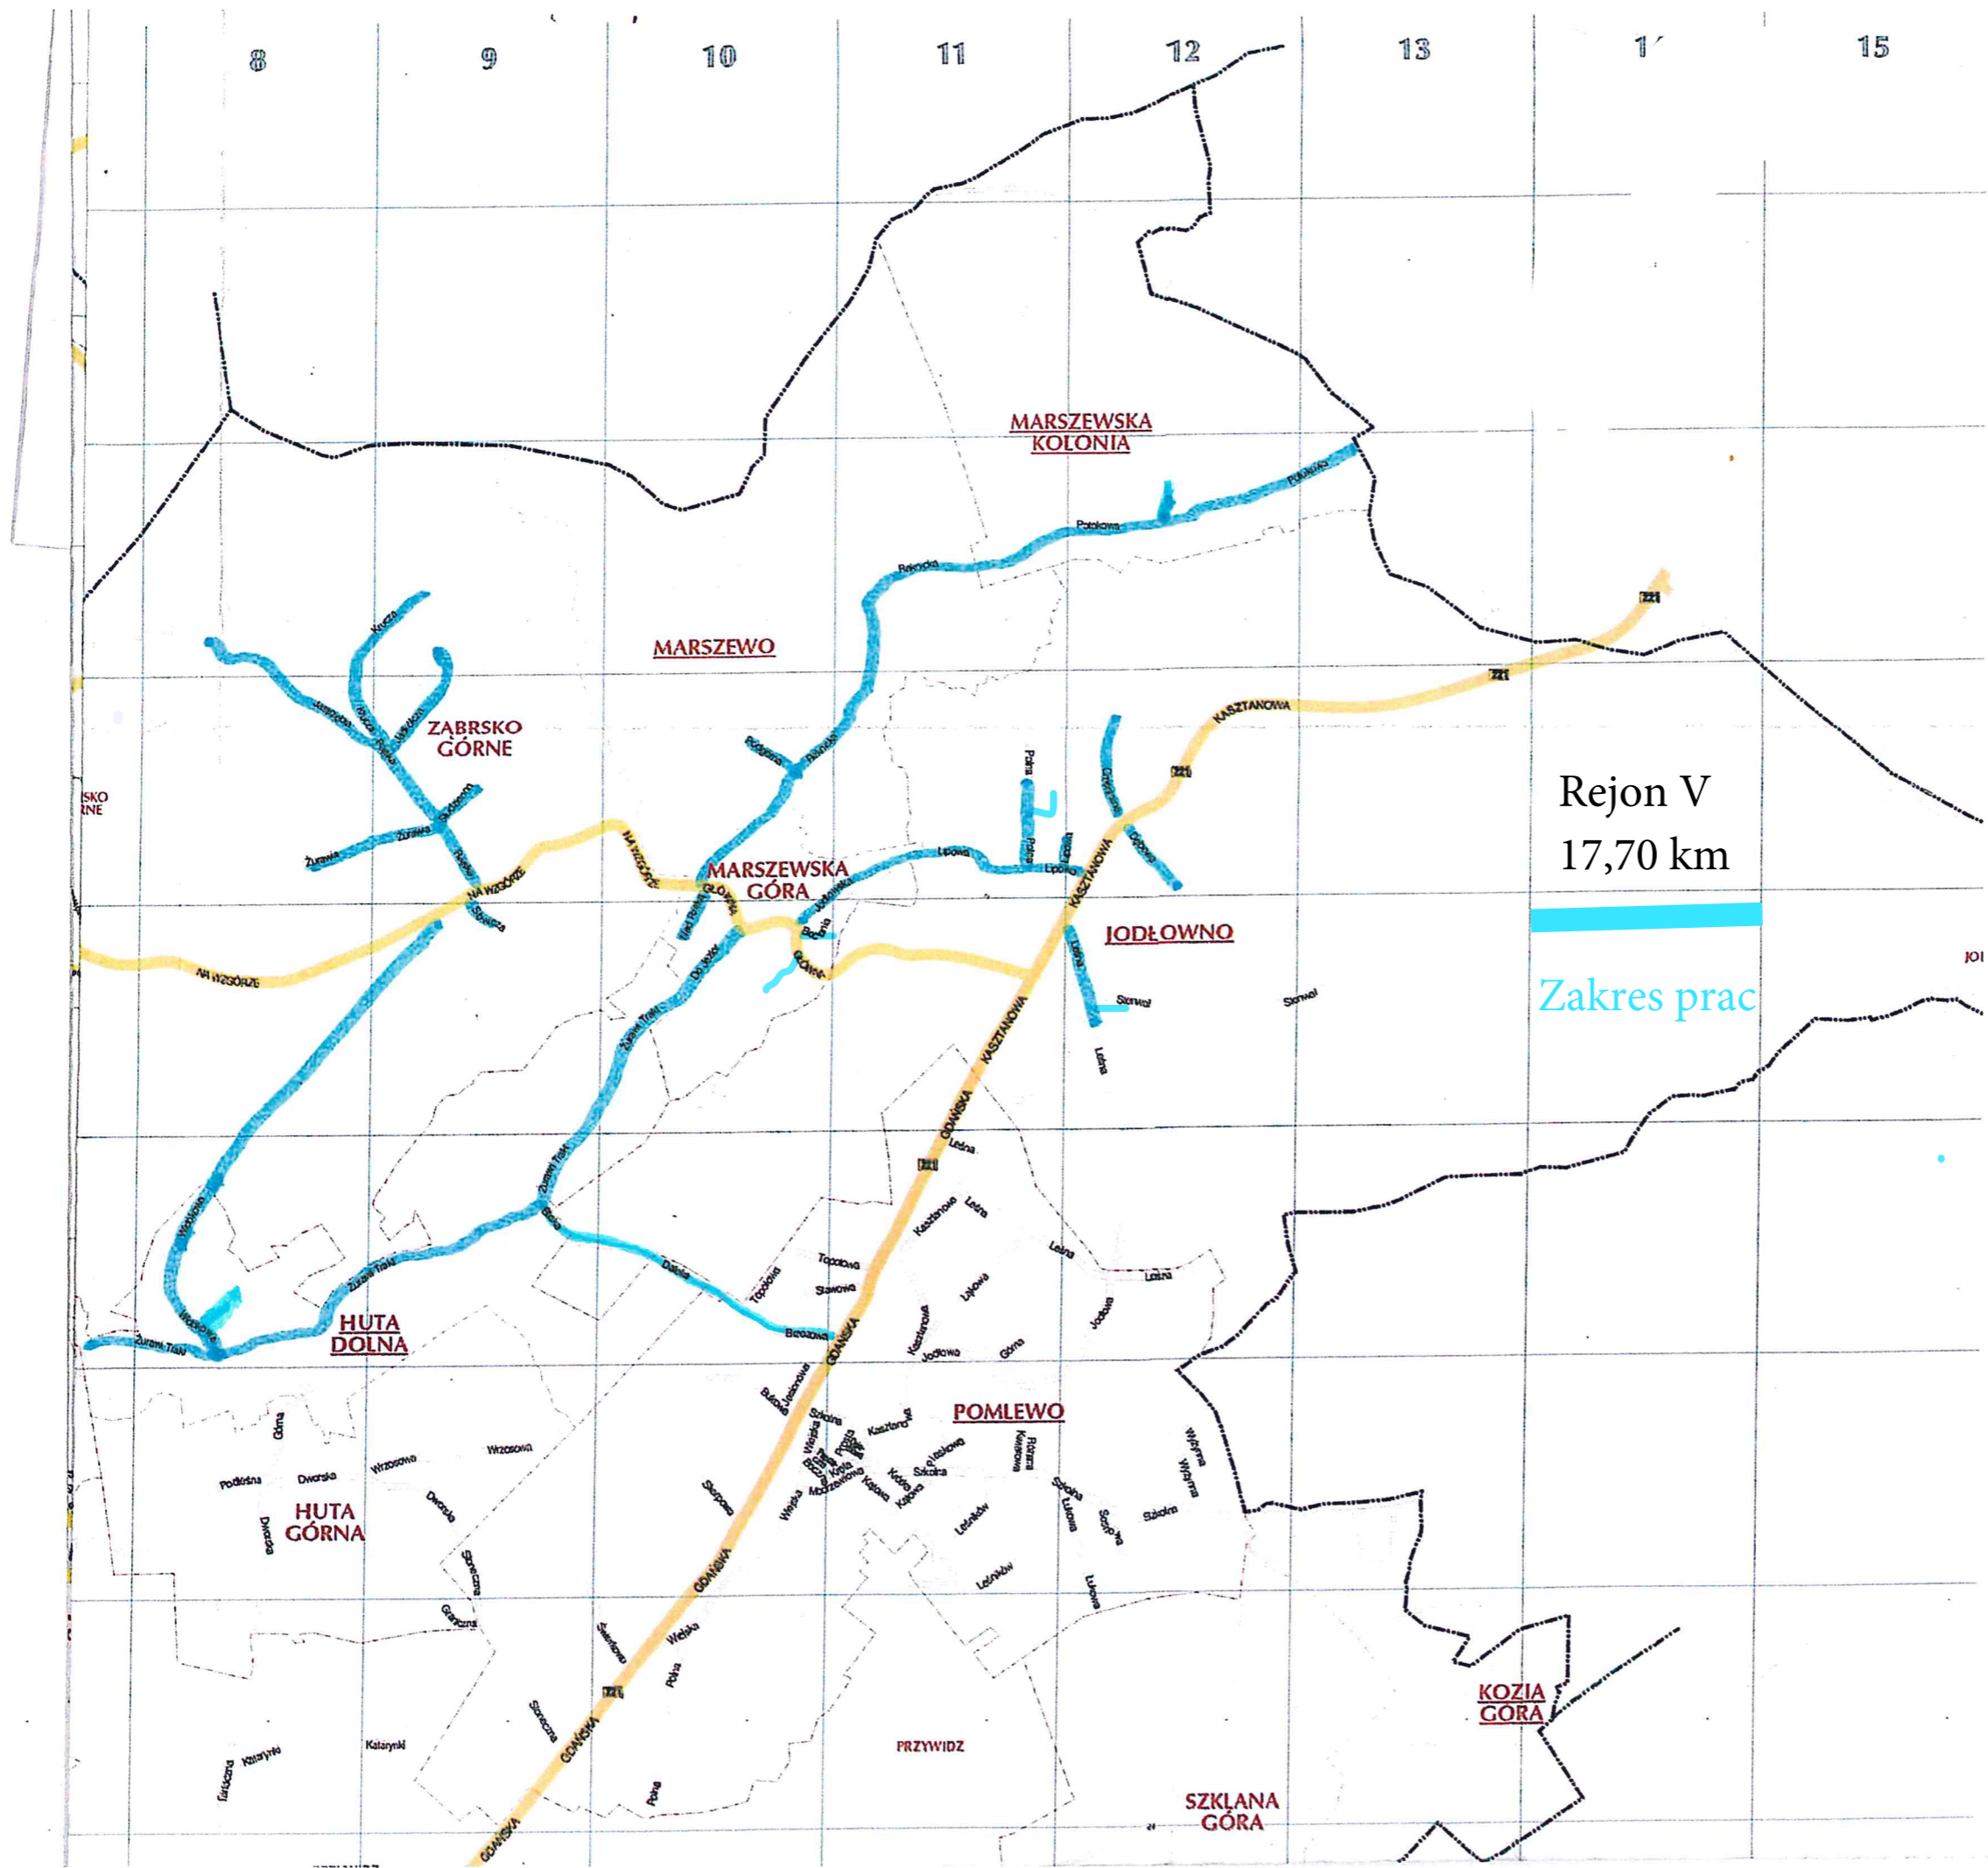

28,5 km

Rejon I
30,00km

Zakres Prac

II - 13,15 km

MARSZEWSKA
KOLONIA

MARSZEWO

ZABRSKO
GÓRNE

MARSZEWSKA
GÓRA

IODŁOWNO

Rejon III
27,50 km

Zakres prac

HUTA
DOLNA

HUTA
GÓRNA

POMLEWO

PRZYWIDZ

SZKLANA
GÓRA

KOZIA
GÓRA

Rejon IV
17,50 km

Zakres prac

8 9 10 11 12 13 14 15

Rejon V
17,70 km

Zakres prac

MARSZEWSKA
KOLONIA

MARSZEWO

15

Podgórze

Dworska

Włoszowa

Włoszowa

Dębowa

Szarym

Gajowa