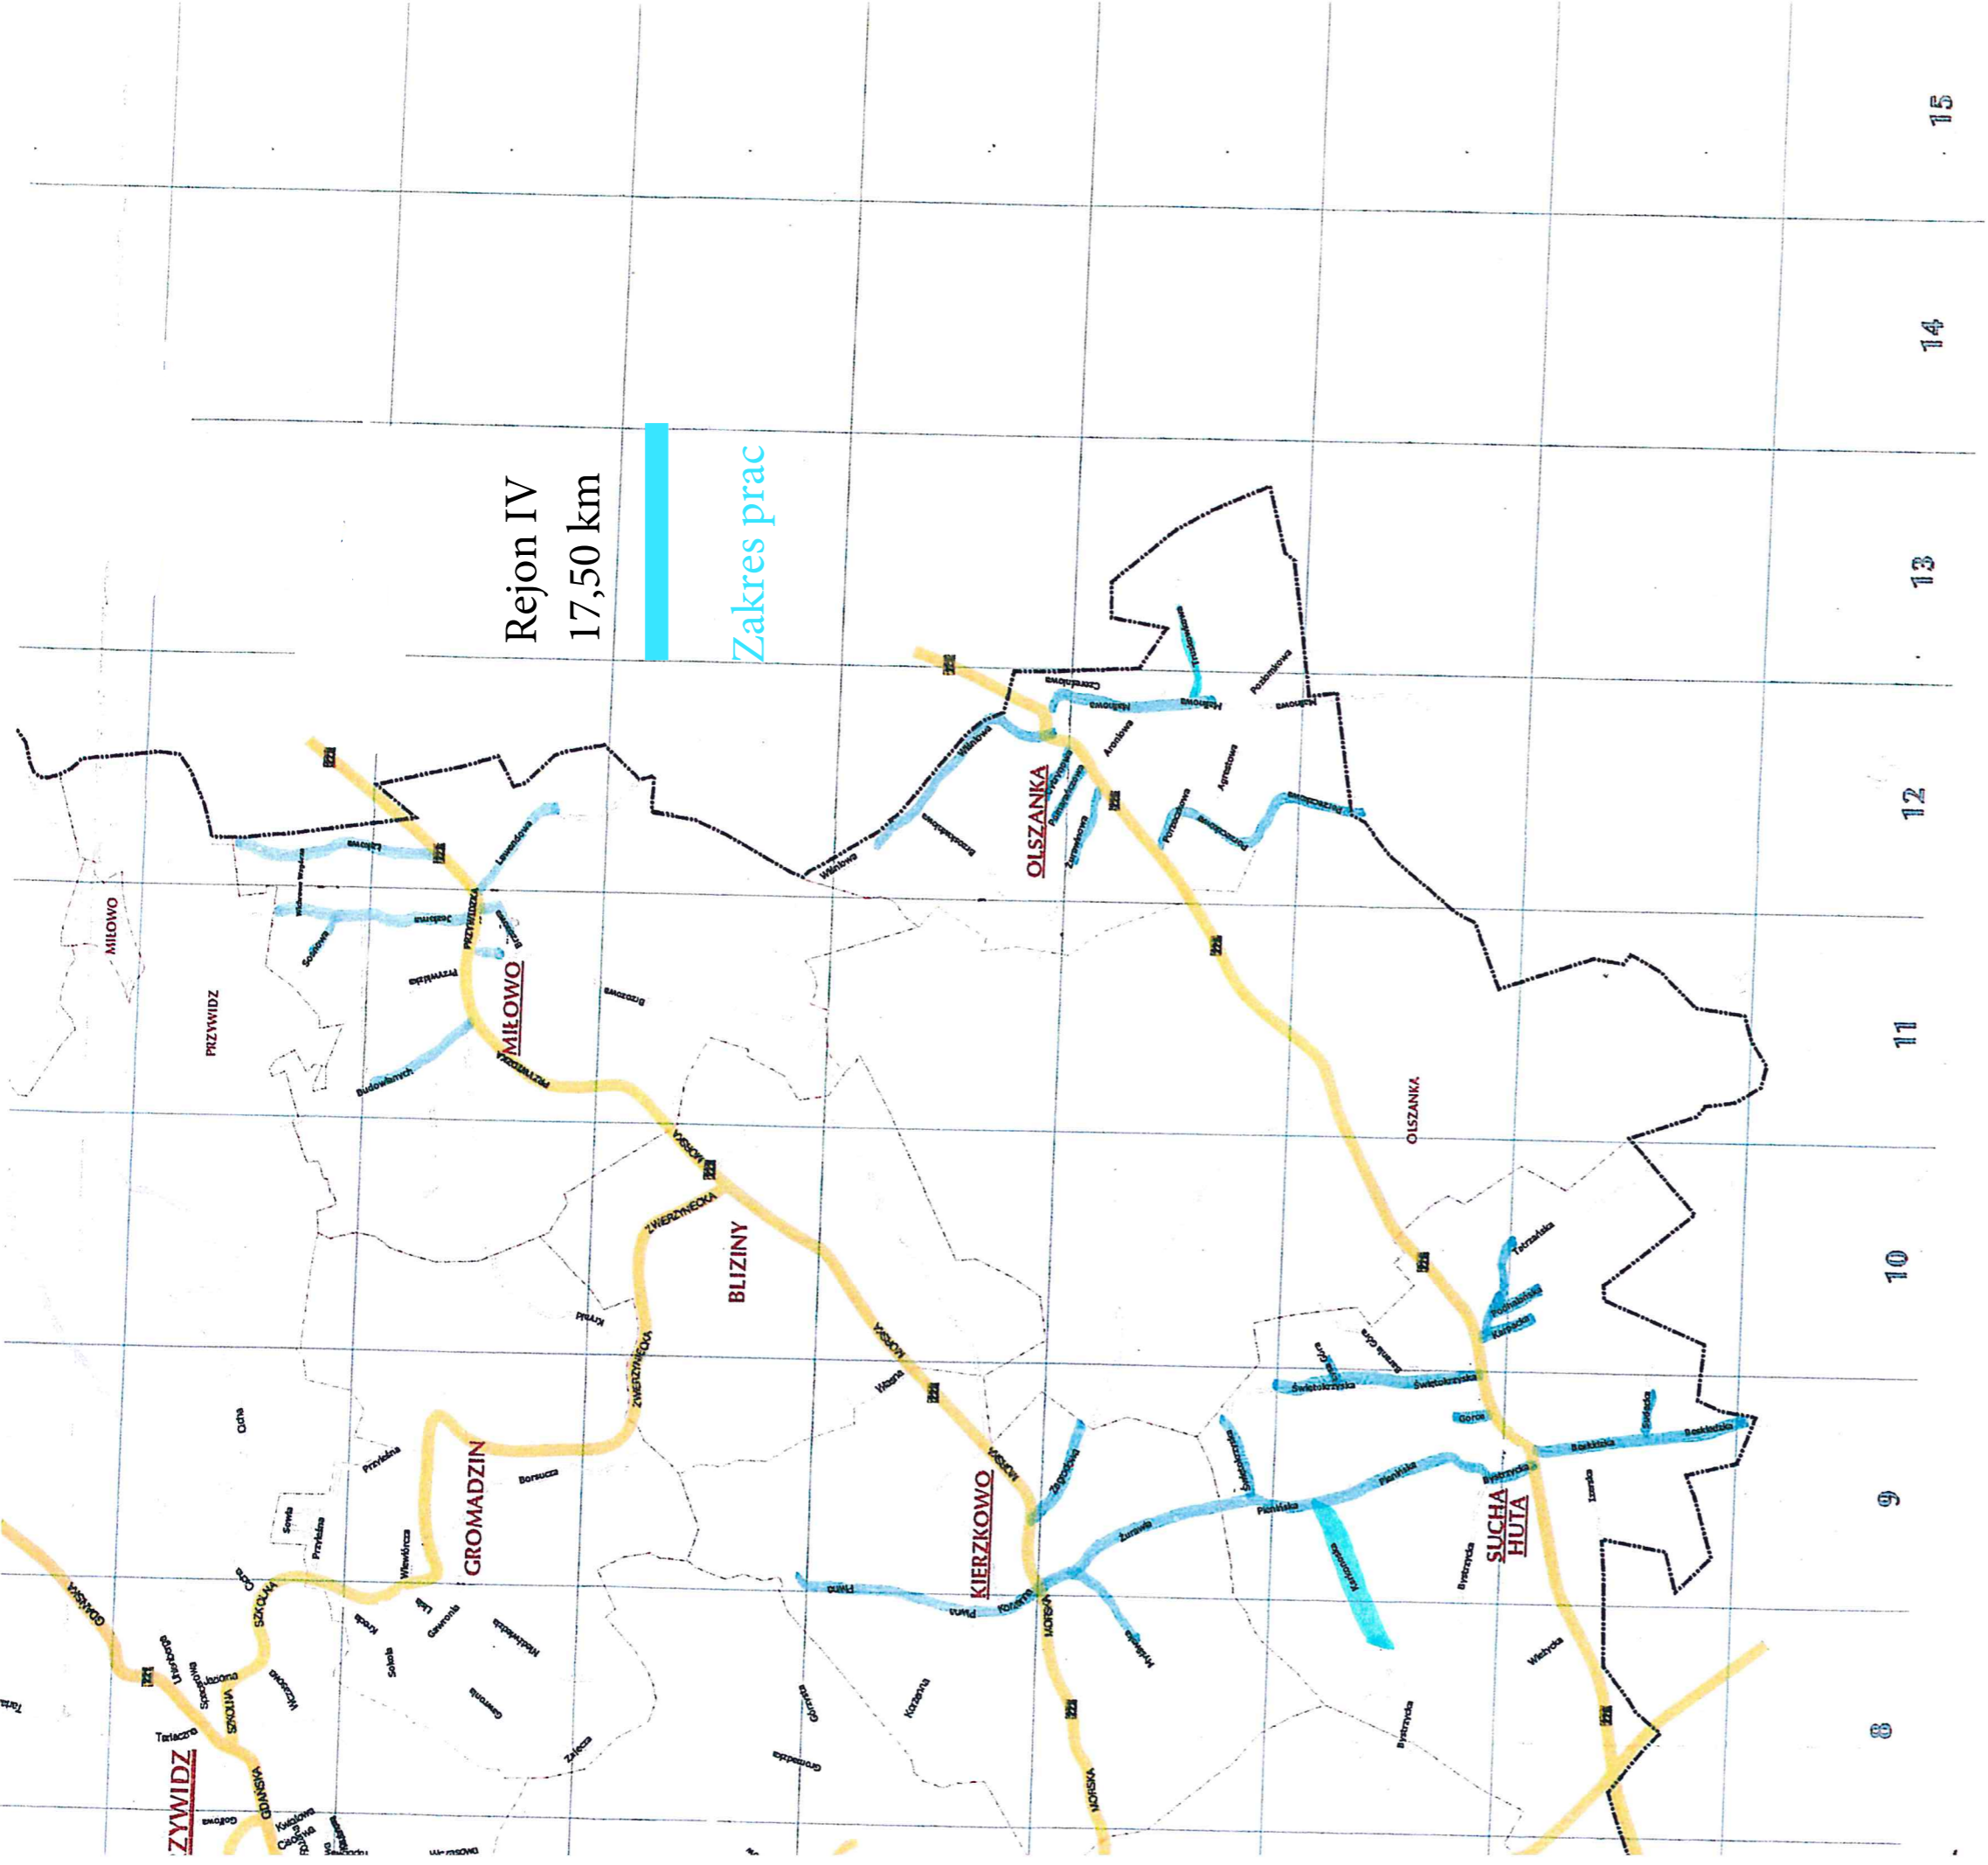

28,5 km

Rejon I
30,00km

Zakres Prac

II - 13,15 km

MARSZEWSKA
KOLONIA

MARSZEWO

ZABRSKO
GÓRNE

MARSZEWSKA
GÓRA

IODŁOWNO

Rejon III
27,50 km

Zakres prac

HUTA
DOLNA

HUTA
GÓRNA

POMLEWO

PRZYWIDZ

SZKLANA
GÓRA

KOZIA
GÓRA

Rejon IV
17,50 km

Zakres prac

8 9 10 11 12 13 14 15

Rejon V
17,70 km

Zakres prac

MARSZEWSKA
KOLONIA

MARSZEWO

15

Podgórze

Dworska

Włoszowa

Włoszowa

Dębowa

Szarym

Gajowa