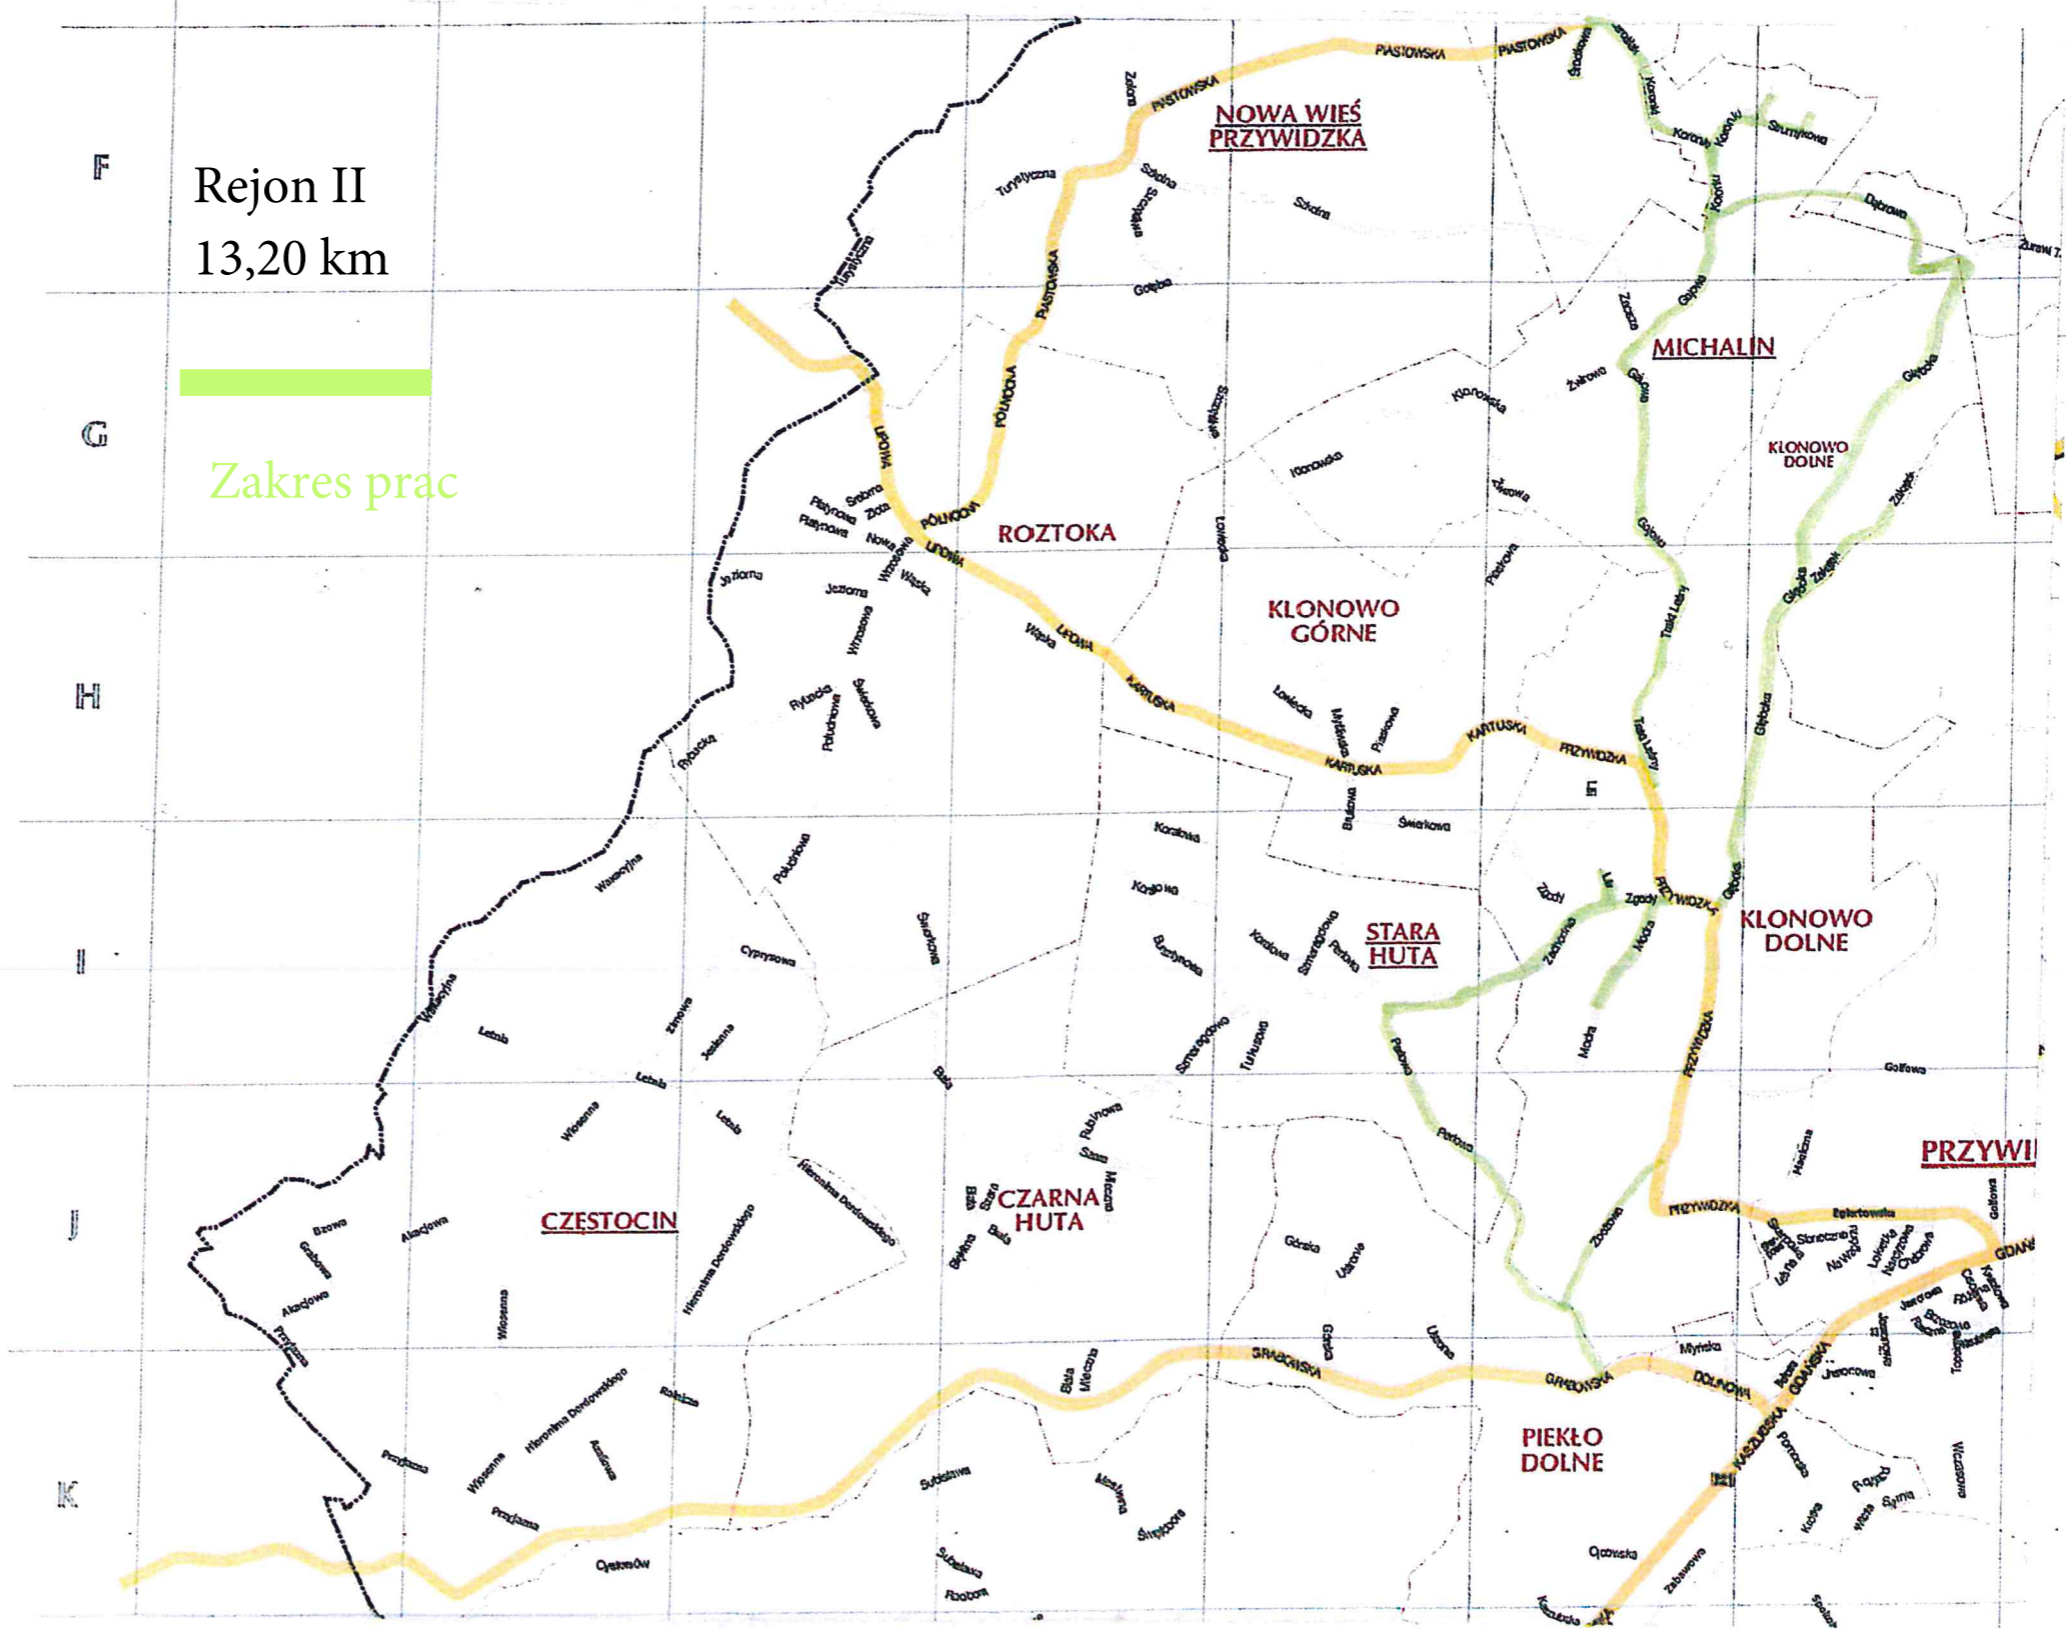

28,5 km

Rejon I
30,00km

Zakres Prac

II - 13,15 km

MARSZEWSKA
KOLONIA

MARSZEWO

ZABRSKO
GÓRNE

MARSZEWSKA
GÓRA

IODŁOWNO

Rejon III
27,50 km

Zakres prac

HUTA
DOLNA

HUTA
GÓRNA

POMLEWO

PRZYWIDZ

SZKLANA
GÓRA

KOZIA
GÓRA

Rejon IV
17,50 km

Zakres prac

8 9 10 11 12 13 14 15

Rejon V
17,70 km

Zakres prac

MARSZEWSKA
KOLONIA

MARSZEWO

15

Podgórze

Dworska

Włoszowa

Włoszowa

Dębowa

Szarym

Gajowa