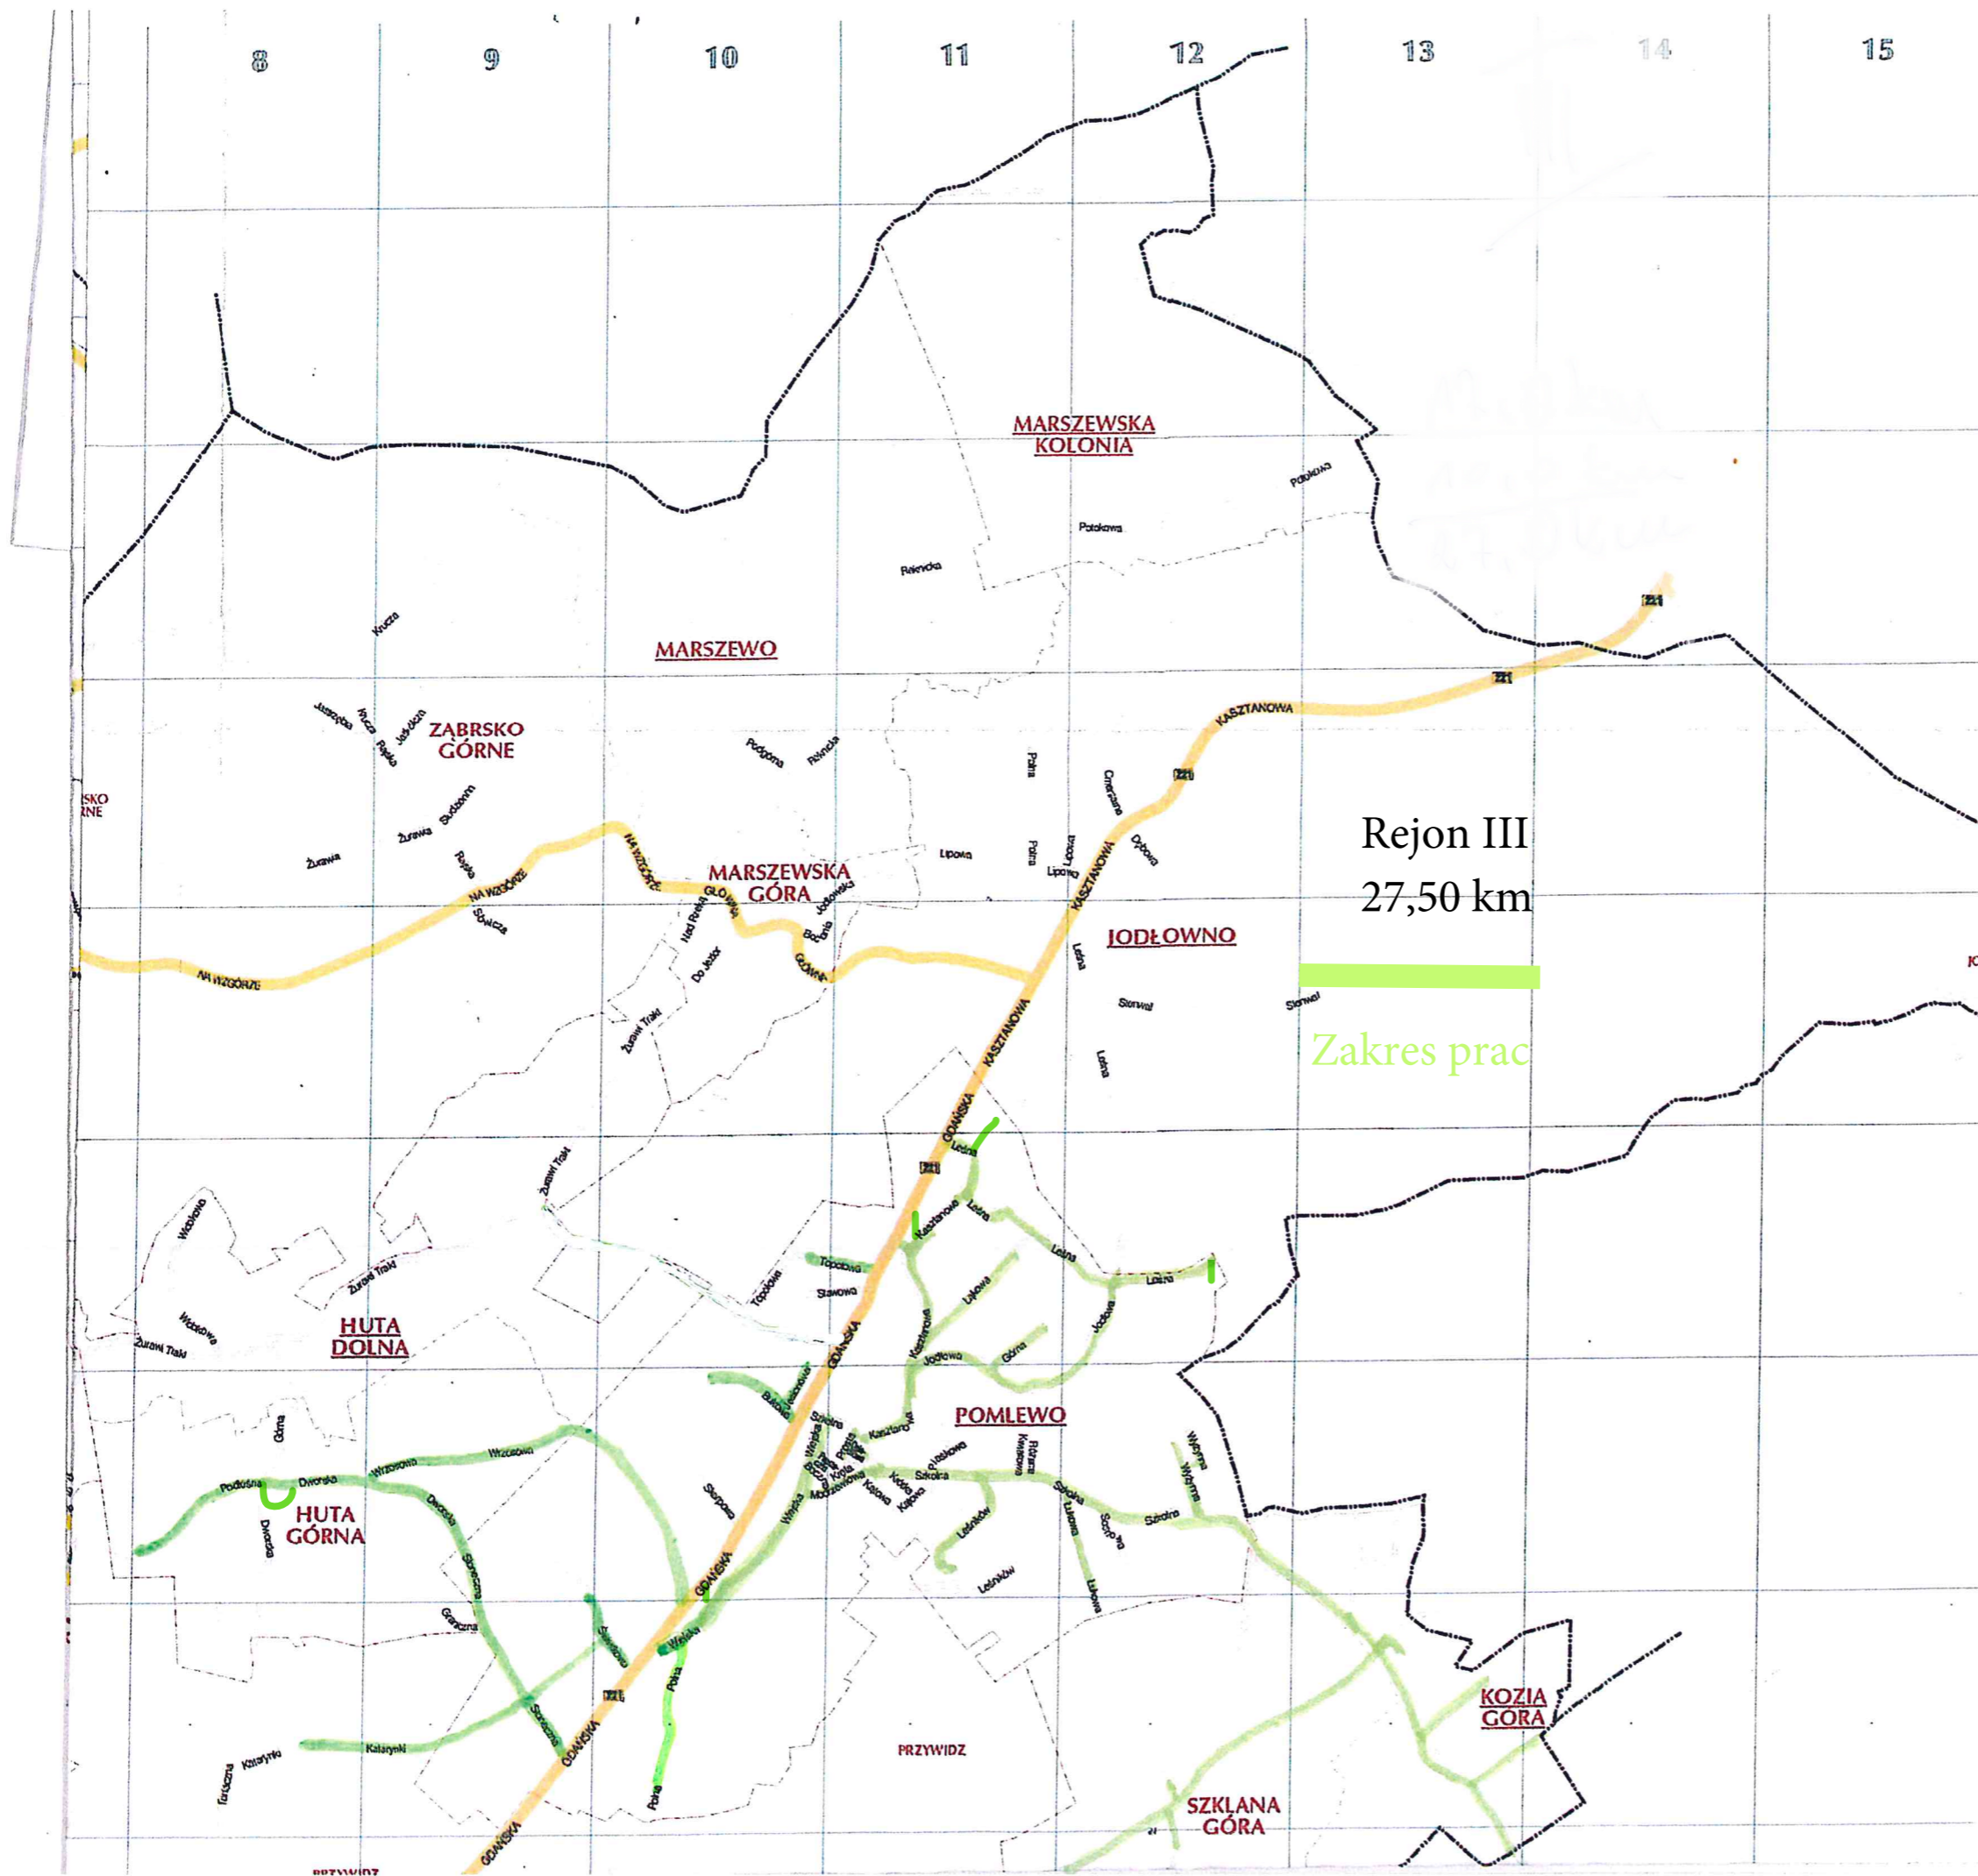

28,5 km

Rejon I
30,00km

Zakres Prac

II - 13,15 km

MARSZEWSKA
KOLONIA

MARSZEWO

ZABRSKO
GÓRNE

MARSZEWSKA
GÓRA

IODŁOWNO

Rejon III
27,50 km

Zakres prac

HUTA
DOLNA

HUTA
GÓRNA

POMLEWO

PRZYWIDZ

SZKLANA
GÓRA

KOZIA
GÓRA

Rejon IV
17,50 km

Zakres prac

8 9 10 11 12 13 14 15

Rejon V
17,70 km

Zakres prac

MARSZEWSKA
KOLONIA

MARSZEWO

15

Podgórze

Dworska

Włoszowa

Włoszowa

Dębowa

Szarym

Gajowa