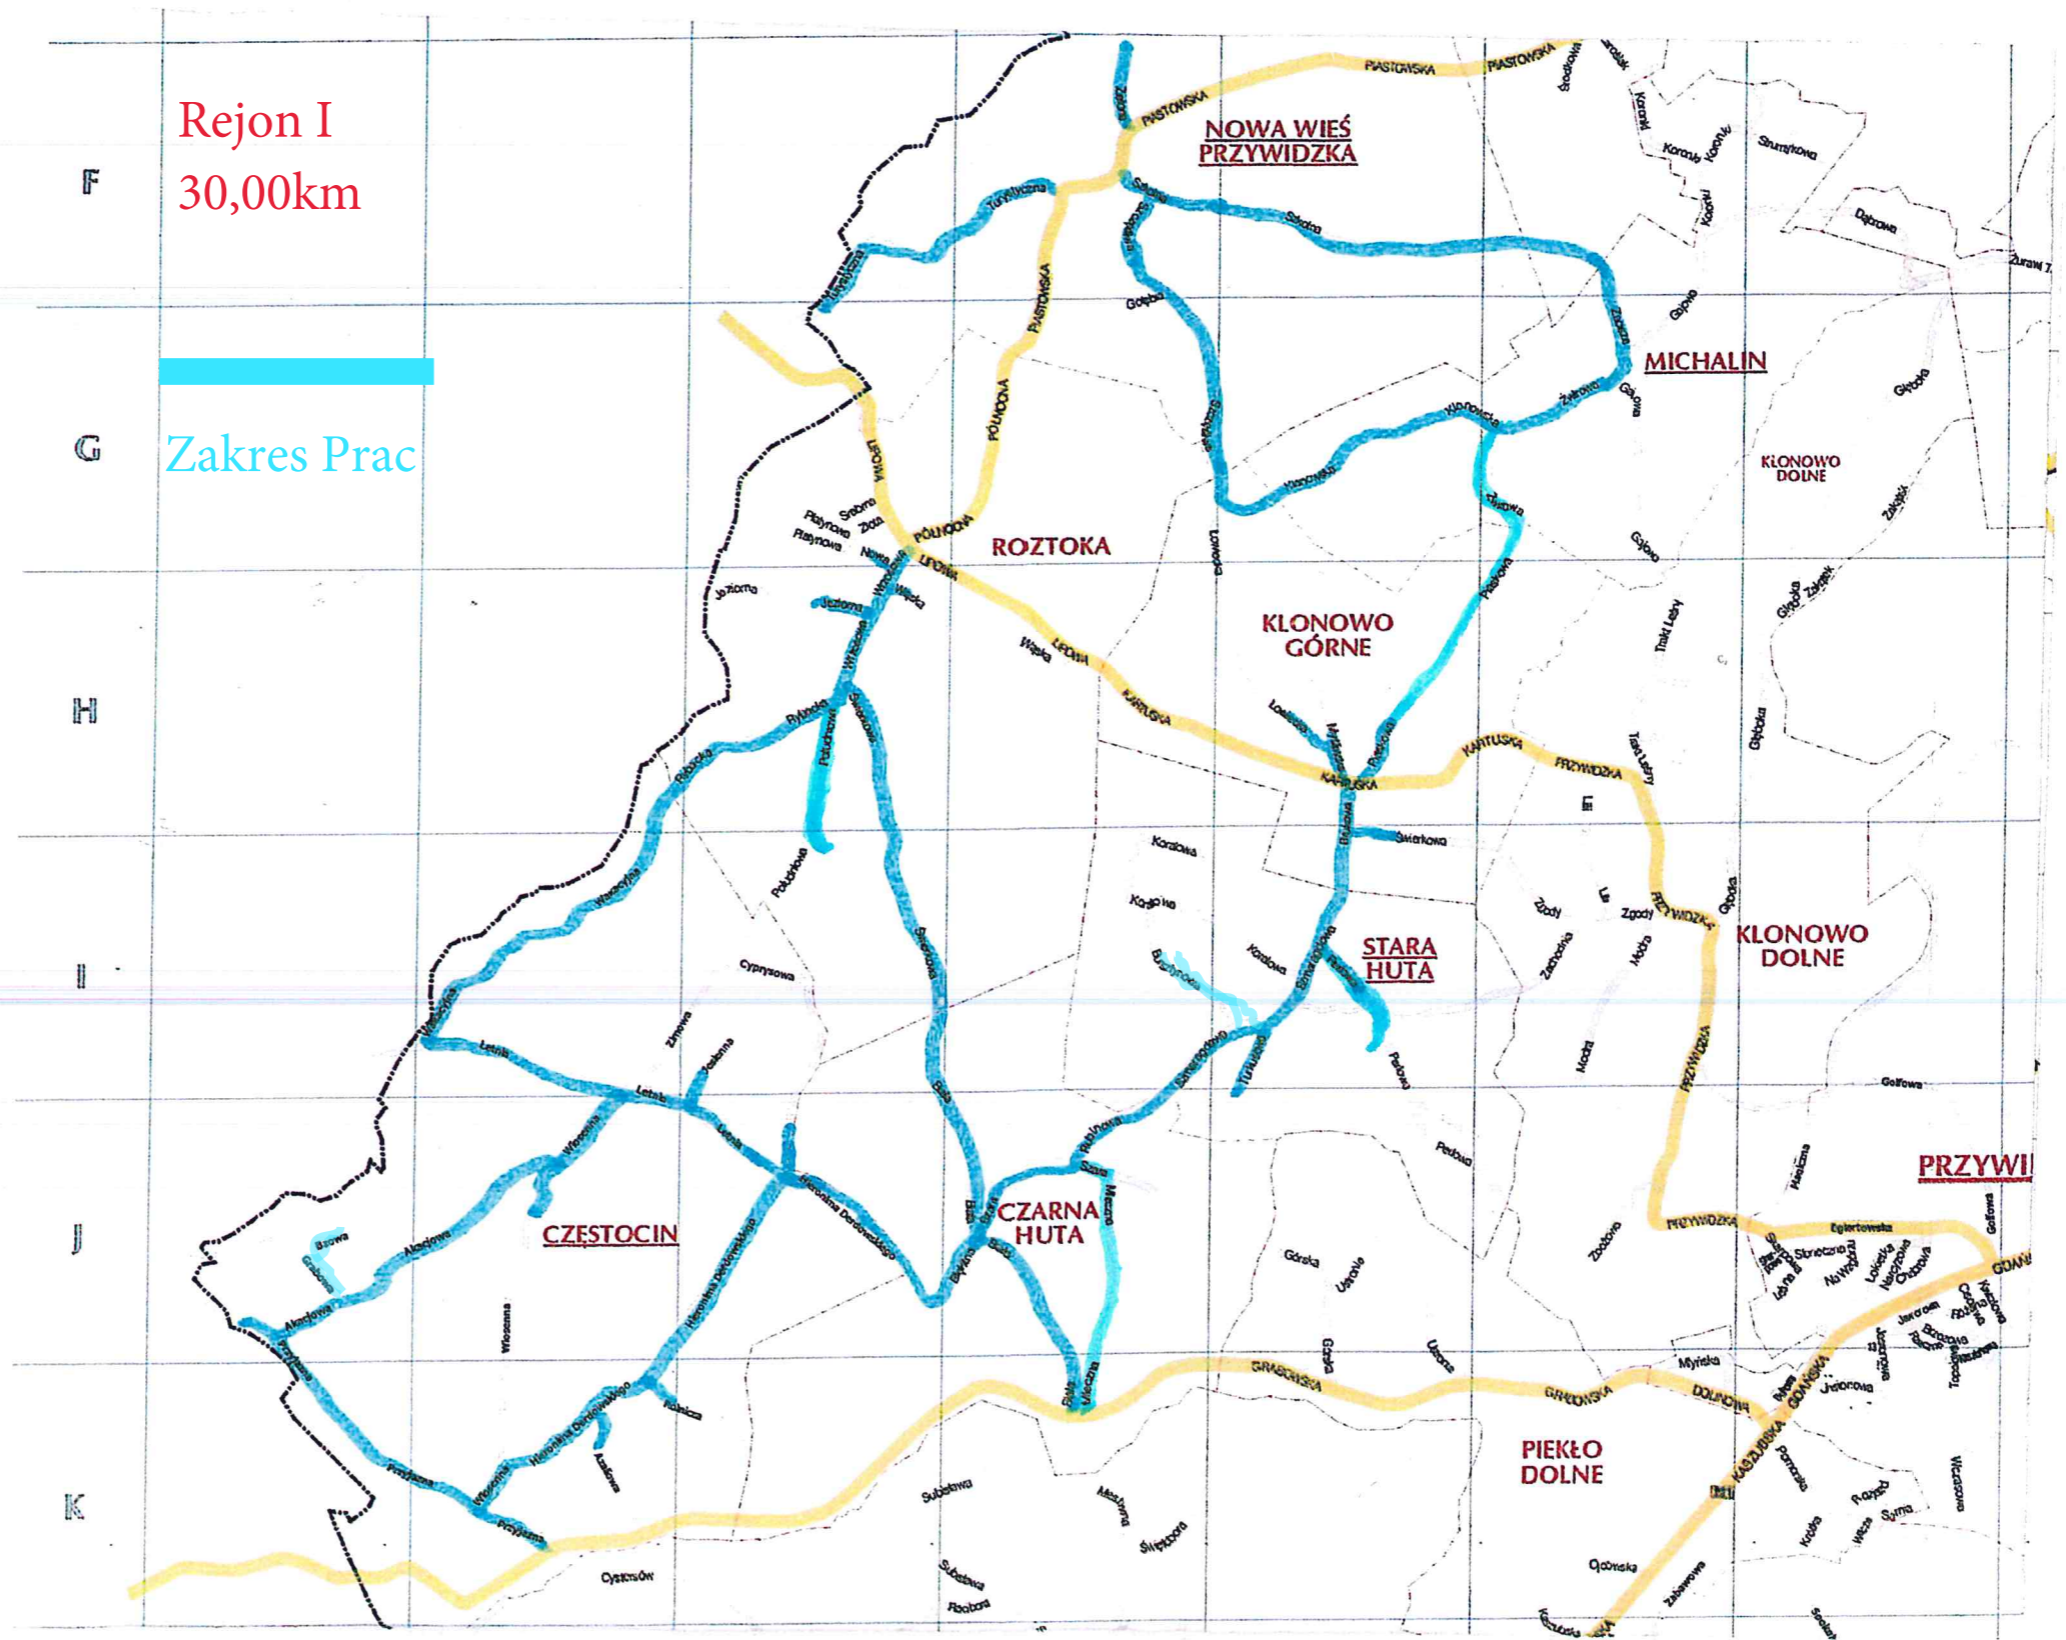

28,5 km

Rejon I
30,00km

Zakres Prac

II - 13,15 km

MARSZEWSKA
KOLONIA

MARSZEWO

ZABRSKO
GÓRNE

MARSZEWSKA
GÓRA

IODŁOWNO

Rejon III
27,50 km

Zakres prac

HUTA
DOLNA

HUTA
GÓRNA

POMLEWO

PRZYWIDZ

SZKLANA
GÓRA

KOZIA
GÓRA

Rejon IV
17,50 km

Zakres prac

8 9 10 11 12 13 14 15

Rejon V
17,70 km

Zakres prac

MARSZEWSKA
KOLONIA

MARSZEWO

15

Podgórze

Dworska

Włoszowa

Włoszowa

Dębowa

Szarym

Gajowa