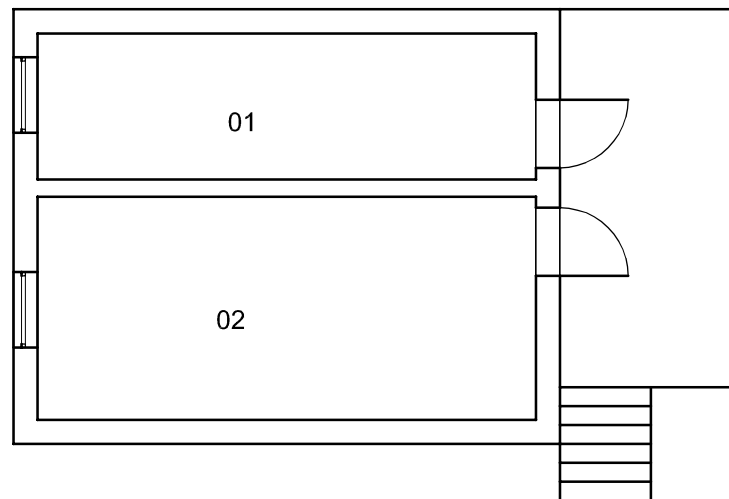

# MAGAZYN GAZÓW TECHNICZNYCH

Zestawienie powierzchni:  
01 - 12,7 m<sup>2</sup>  
02 - 19,4 m<sup>2</sup>