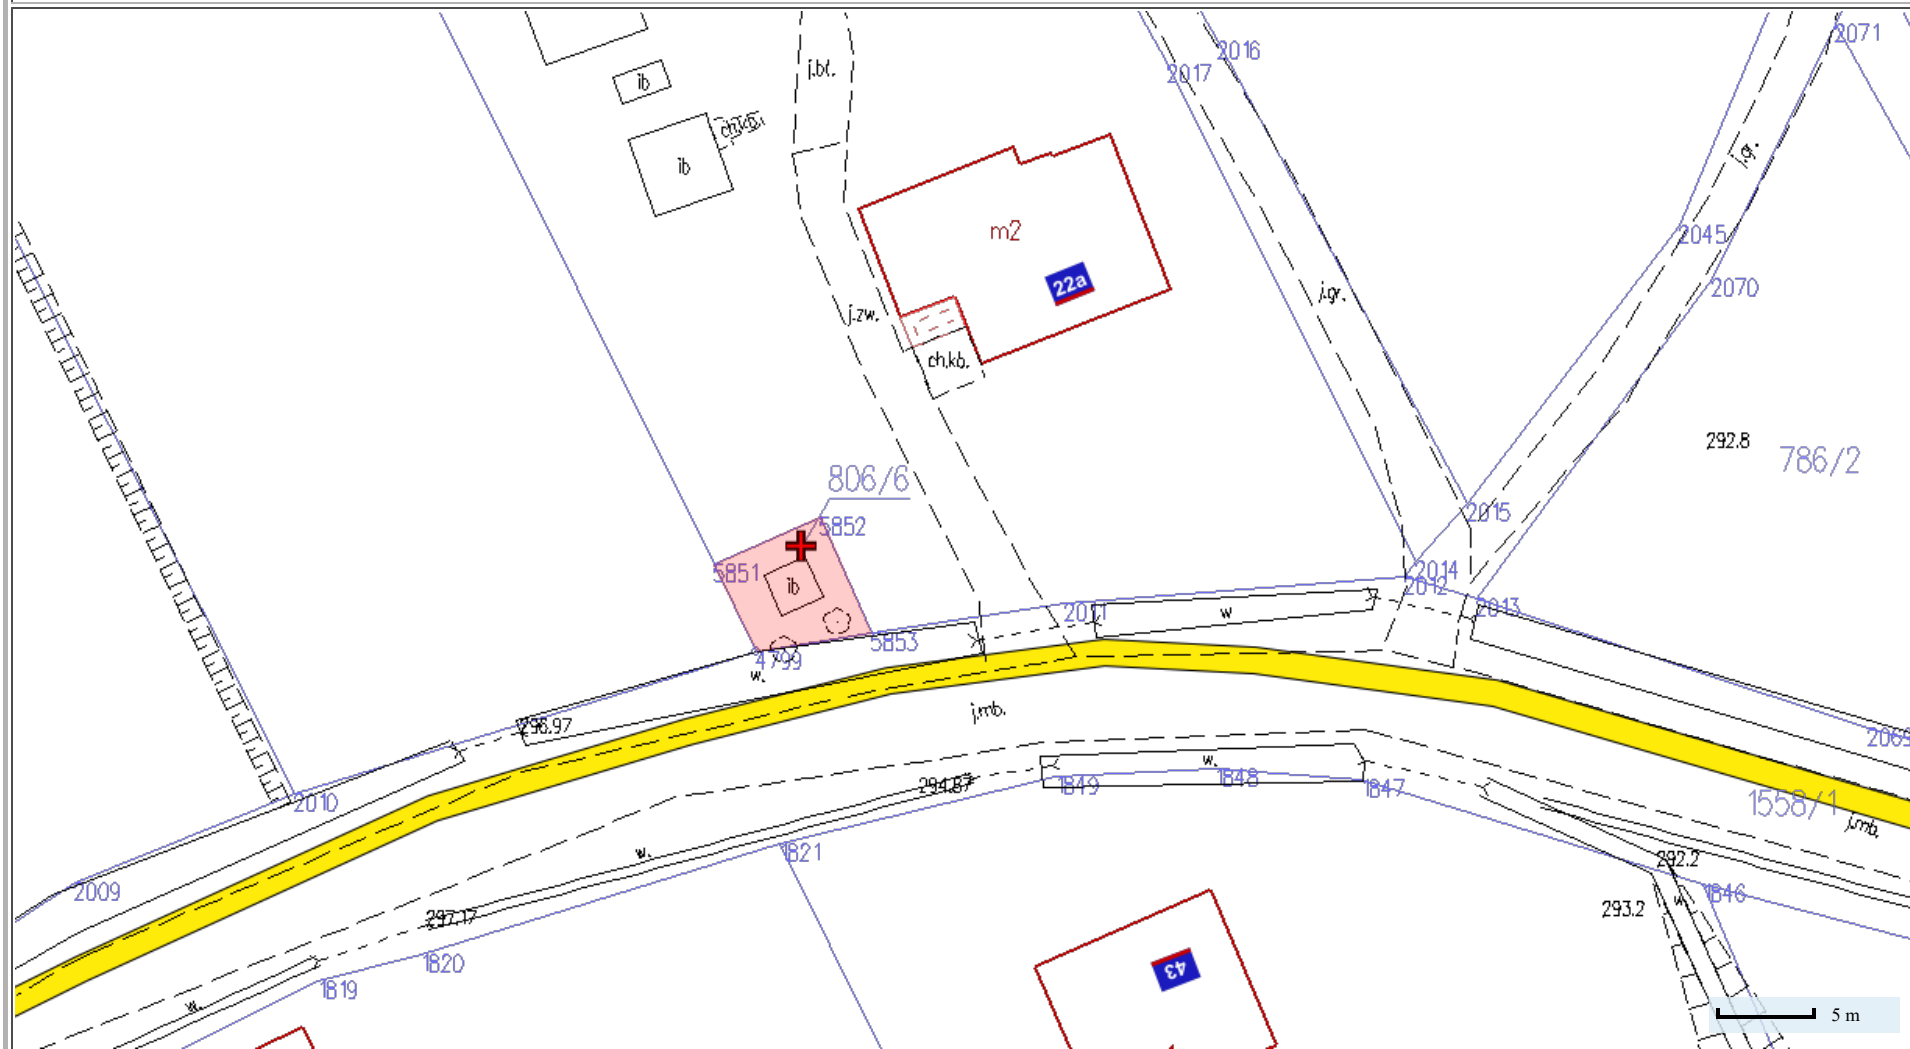

WIŚNIOWA

Mapa

Sporządzono dnia: 3.4.2024 r.

Wydruk ma charakter poglądowy i nie jest dokumentem

OPARÓWKA 1

Mapa

Sporządzono dnia: 3.4.2024 r.

Wydruk ma charakter poglądowy i nie jest dokumentem

OPARÓWKA 2

Mapa

Sporządzono dnia: 3.4.2024 r.

Wydruk ma charakter poglądowy i nie jest dokumentem