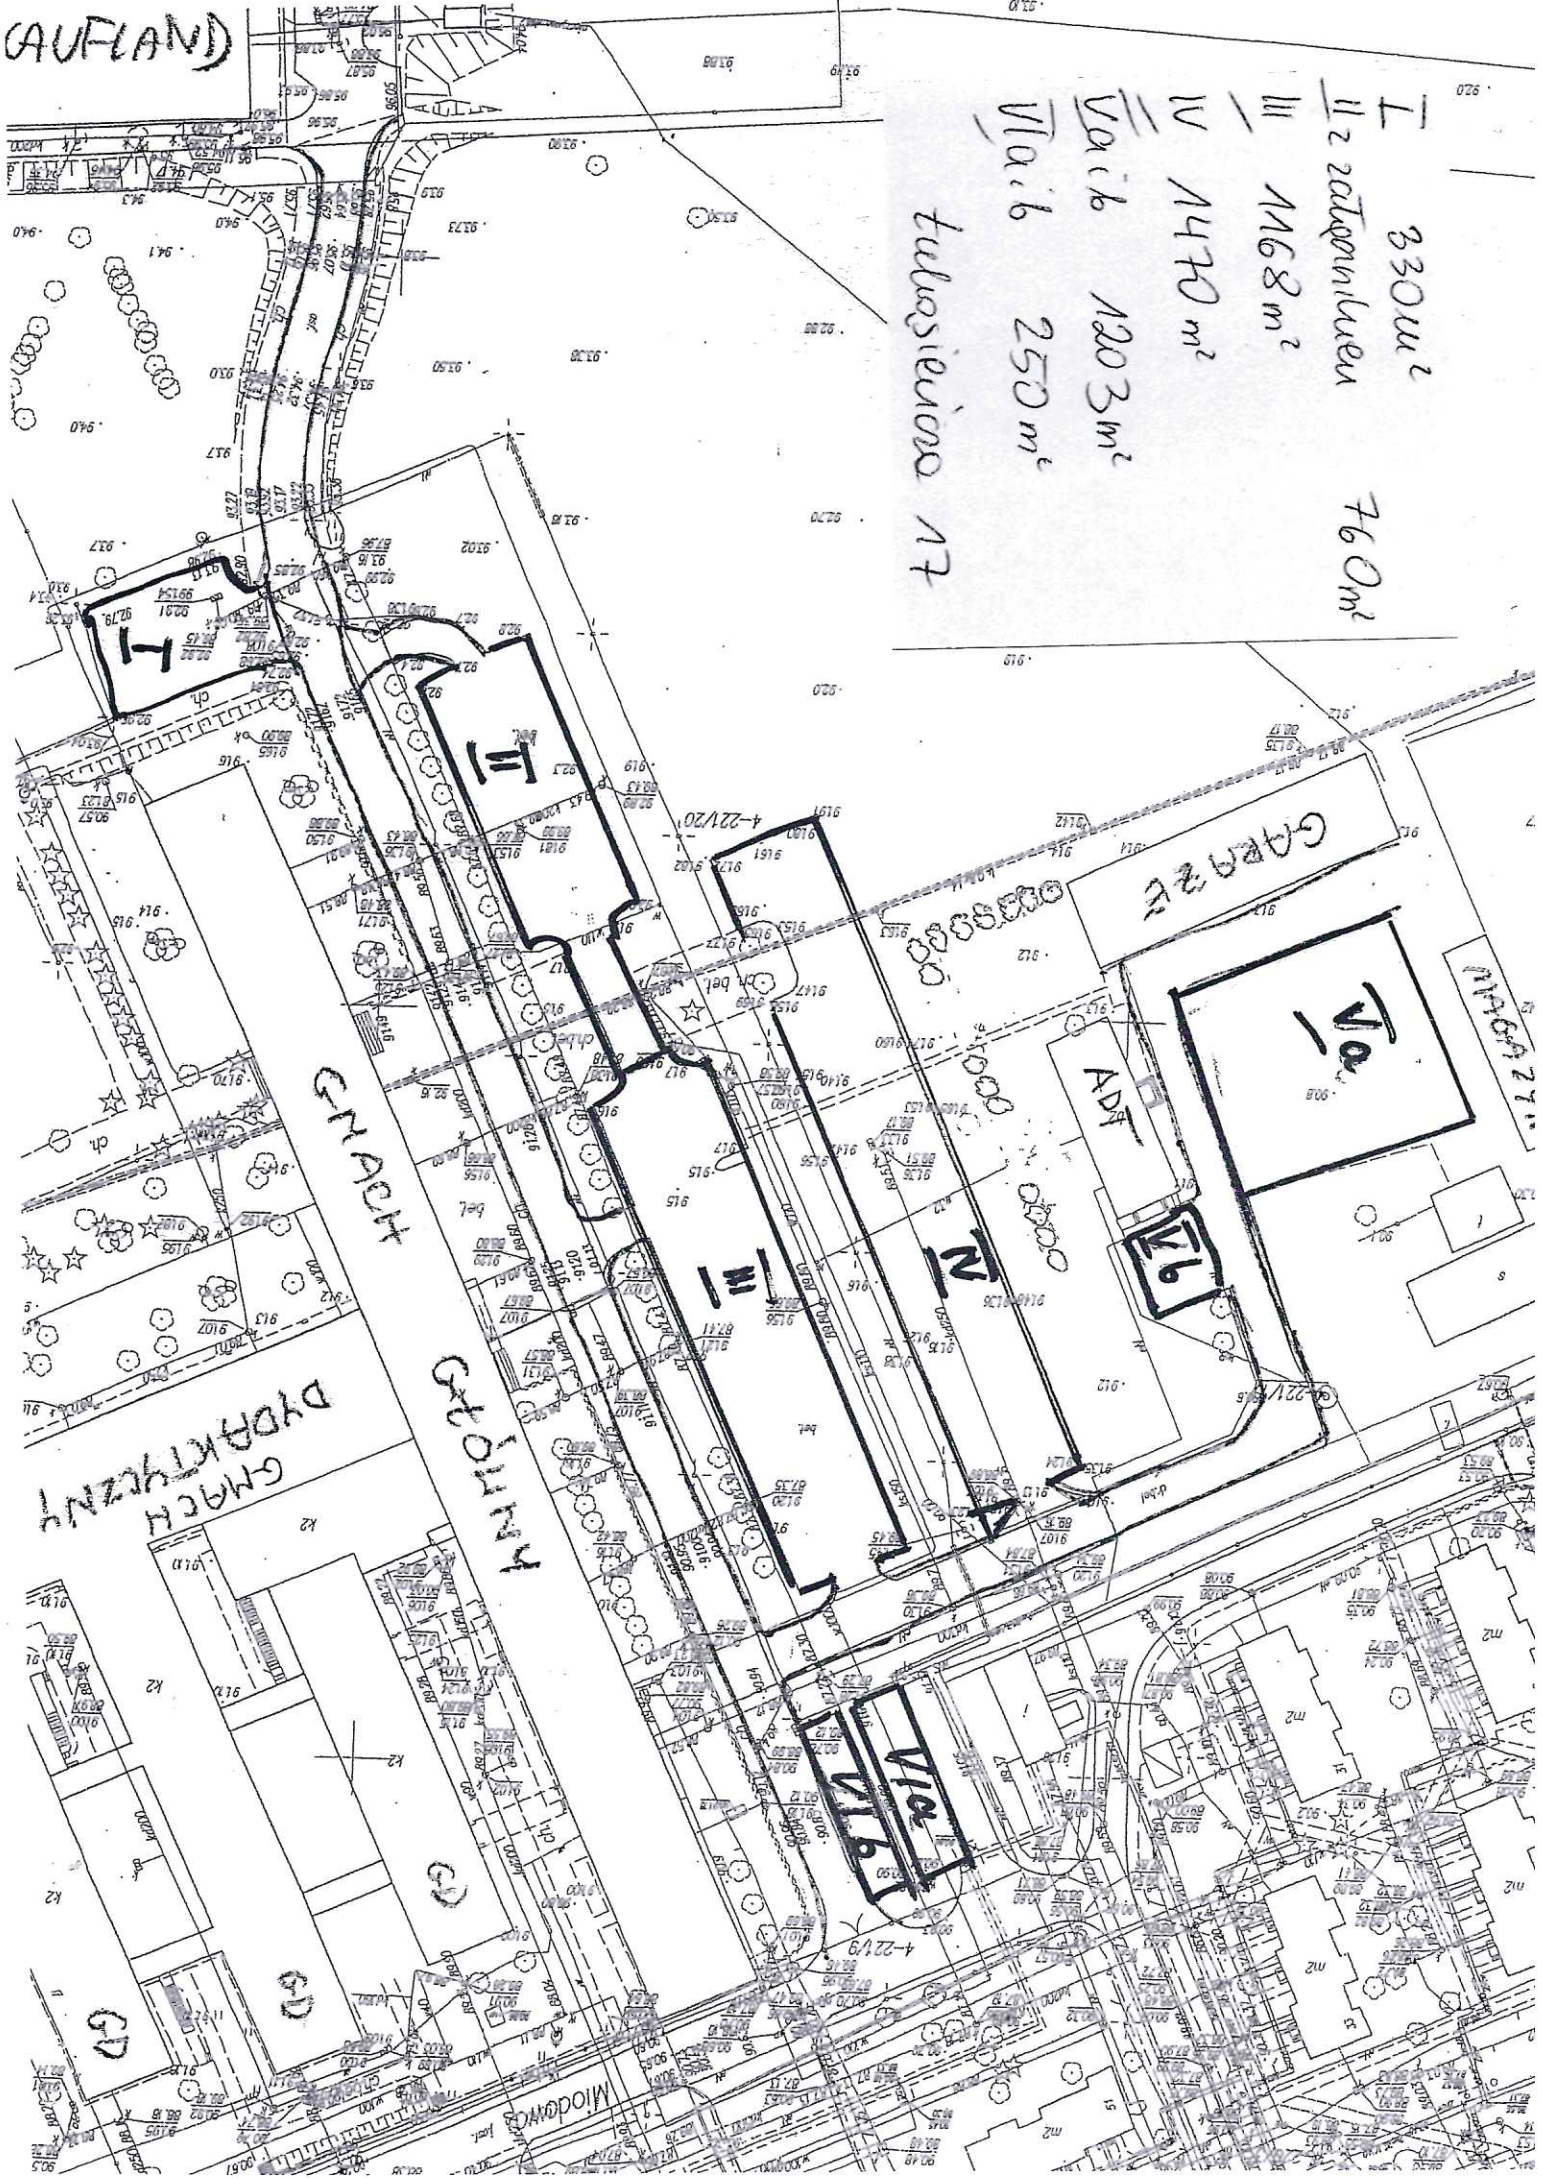

(AUFLAND)

I 330 m²
 II 2010 m²
 III 168 m²
 IV 1470 m²
 Va 16 1203 m²
 Vb 6 250 m²
 tulosievica 17
 760 m²

WYRYS Z MAPY EWIDENCYJNEJ
obr. łukasiwicza 0004: dz. 236
SKALA 1:1000

Województwo: mazowieckie
Powiat: M.Plock
Jednostka ewidencyjna: 146201.L.M.Plock
Obręb: 0004, łukasiwicza

parking 678
druga 108
okopana
Hala sportowa

Plock dn. 2021-02-11
Sporządził(a) wyrys: Izabela Augustyniak

INSPEKTOR
Izabela Augustyniak

Z up. Prezydenta Miasta Plocka
Izabela Augustyniak
Inspektor
Zespołu Dokumentacji i Kartografii