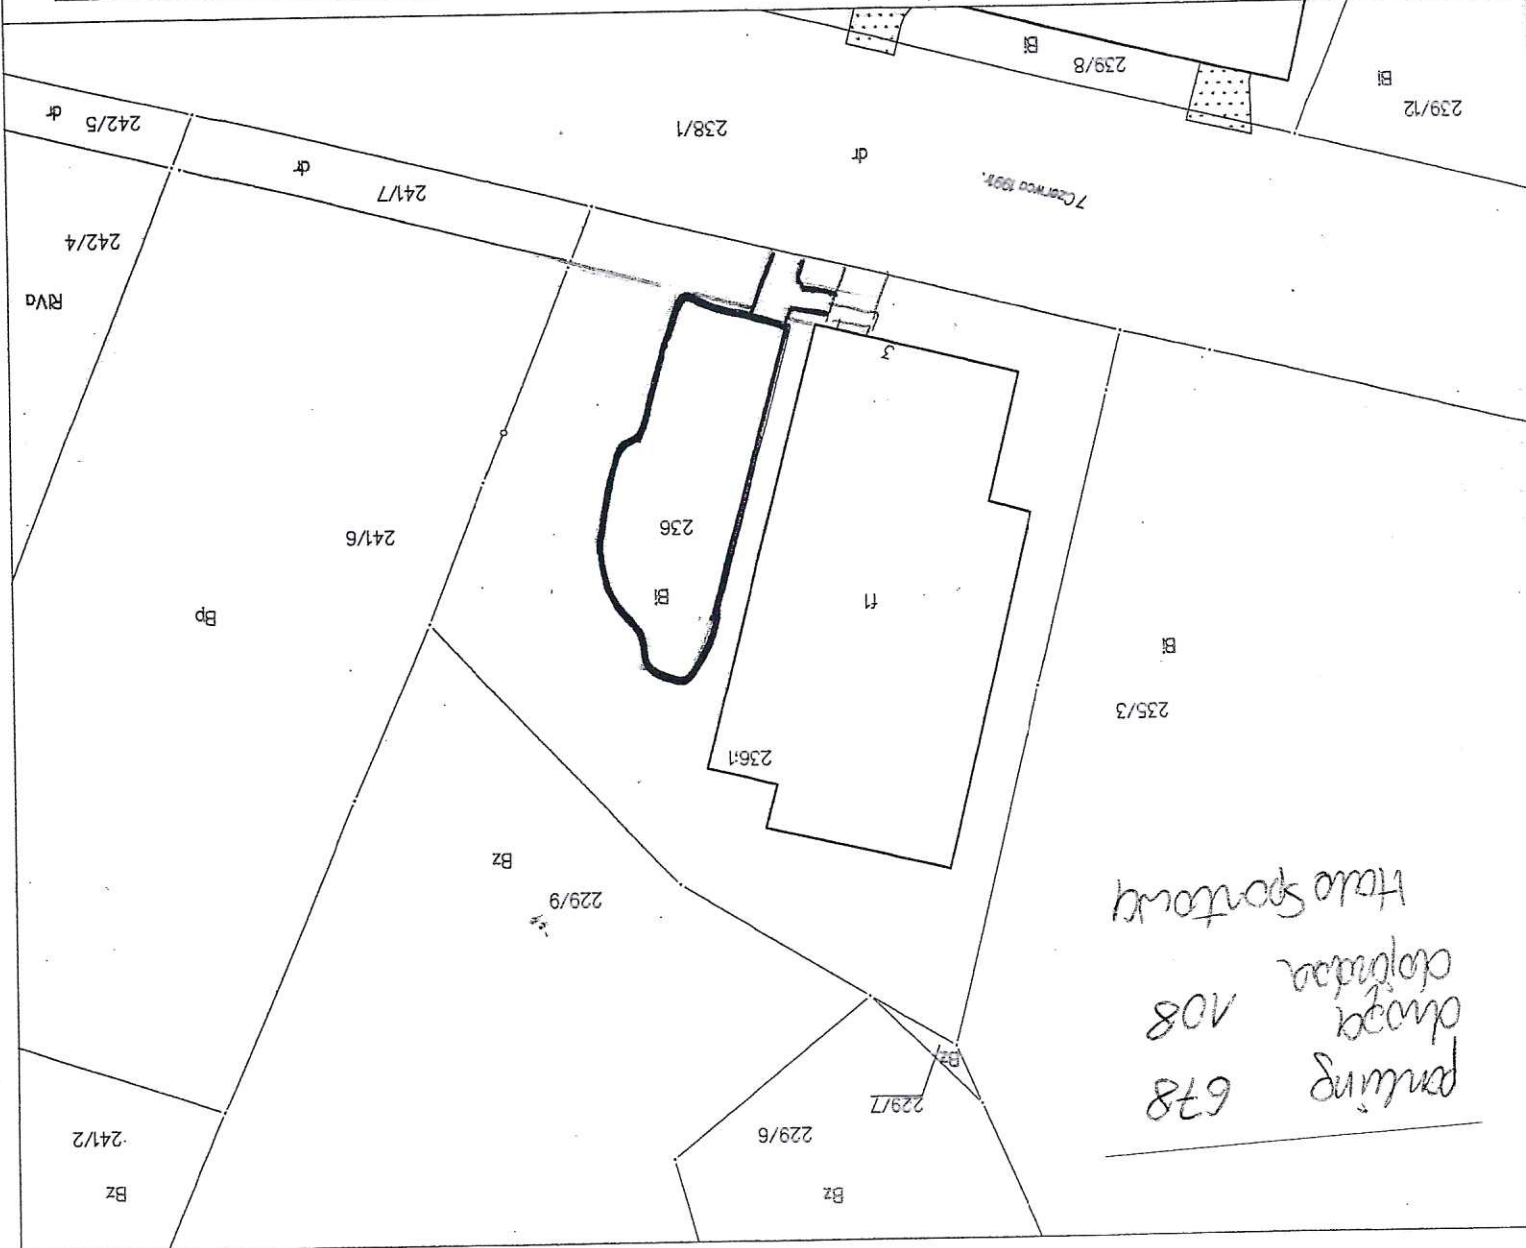

(AUFLAND)

I 330 m²
 II 2010 m²
 III 168 m²
 IV 1470 m²
 Va 16 1203 m²
 Vb 6 250 m²
 tulosievica 17
 760 m²

WYRYS Z MAPY EWIDENCYJNEJ
obr. łukasiwicza 0004: dz. 236
SKALA 1:1000

Województwo: mazowieckie
Powiat: M.Plock
Jednostka ewidencyjna: 146201.L.M.Plock
Obręb: 0004, łukasiwicza

parking 678
druga 108
okopana
Hala sportowa

Plock dn. 2021-02-11
Sporządził(a) wyrys: Izabela Augustyniak

INSPEKTOR
Izabela Augustyniak

Z up. Prezydenta Miasta Plocka
Izabela Augustyniak
Inspektor
Zespołu Dokumentacji i Kartografii