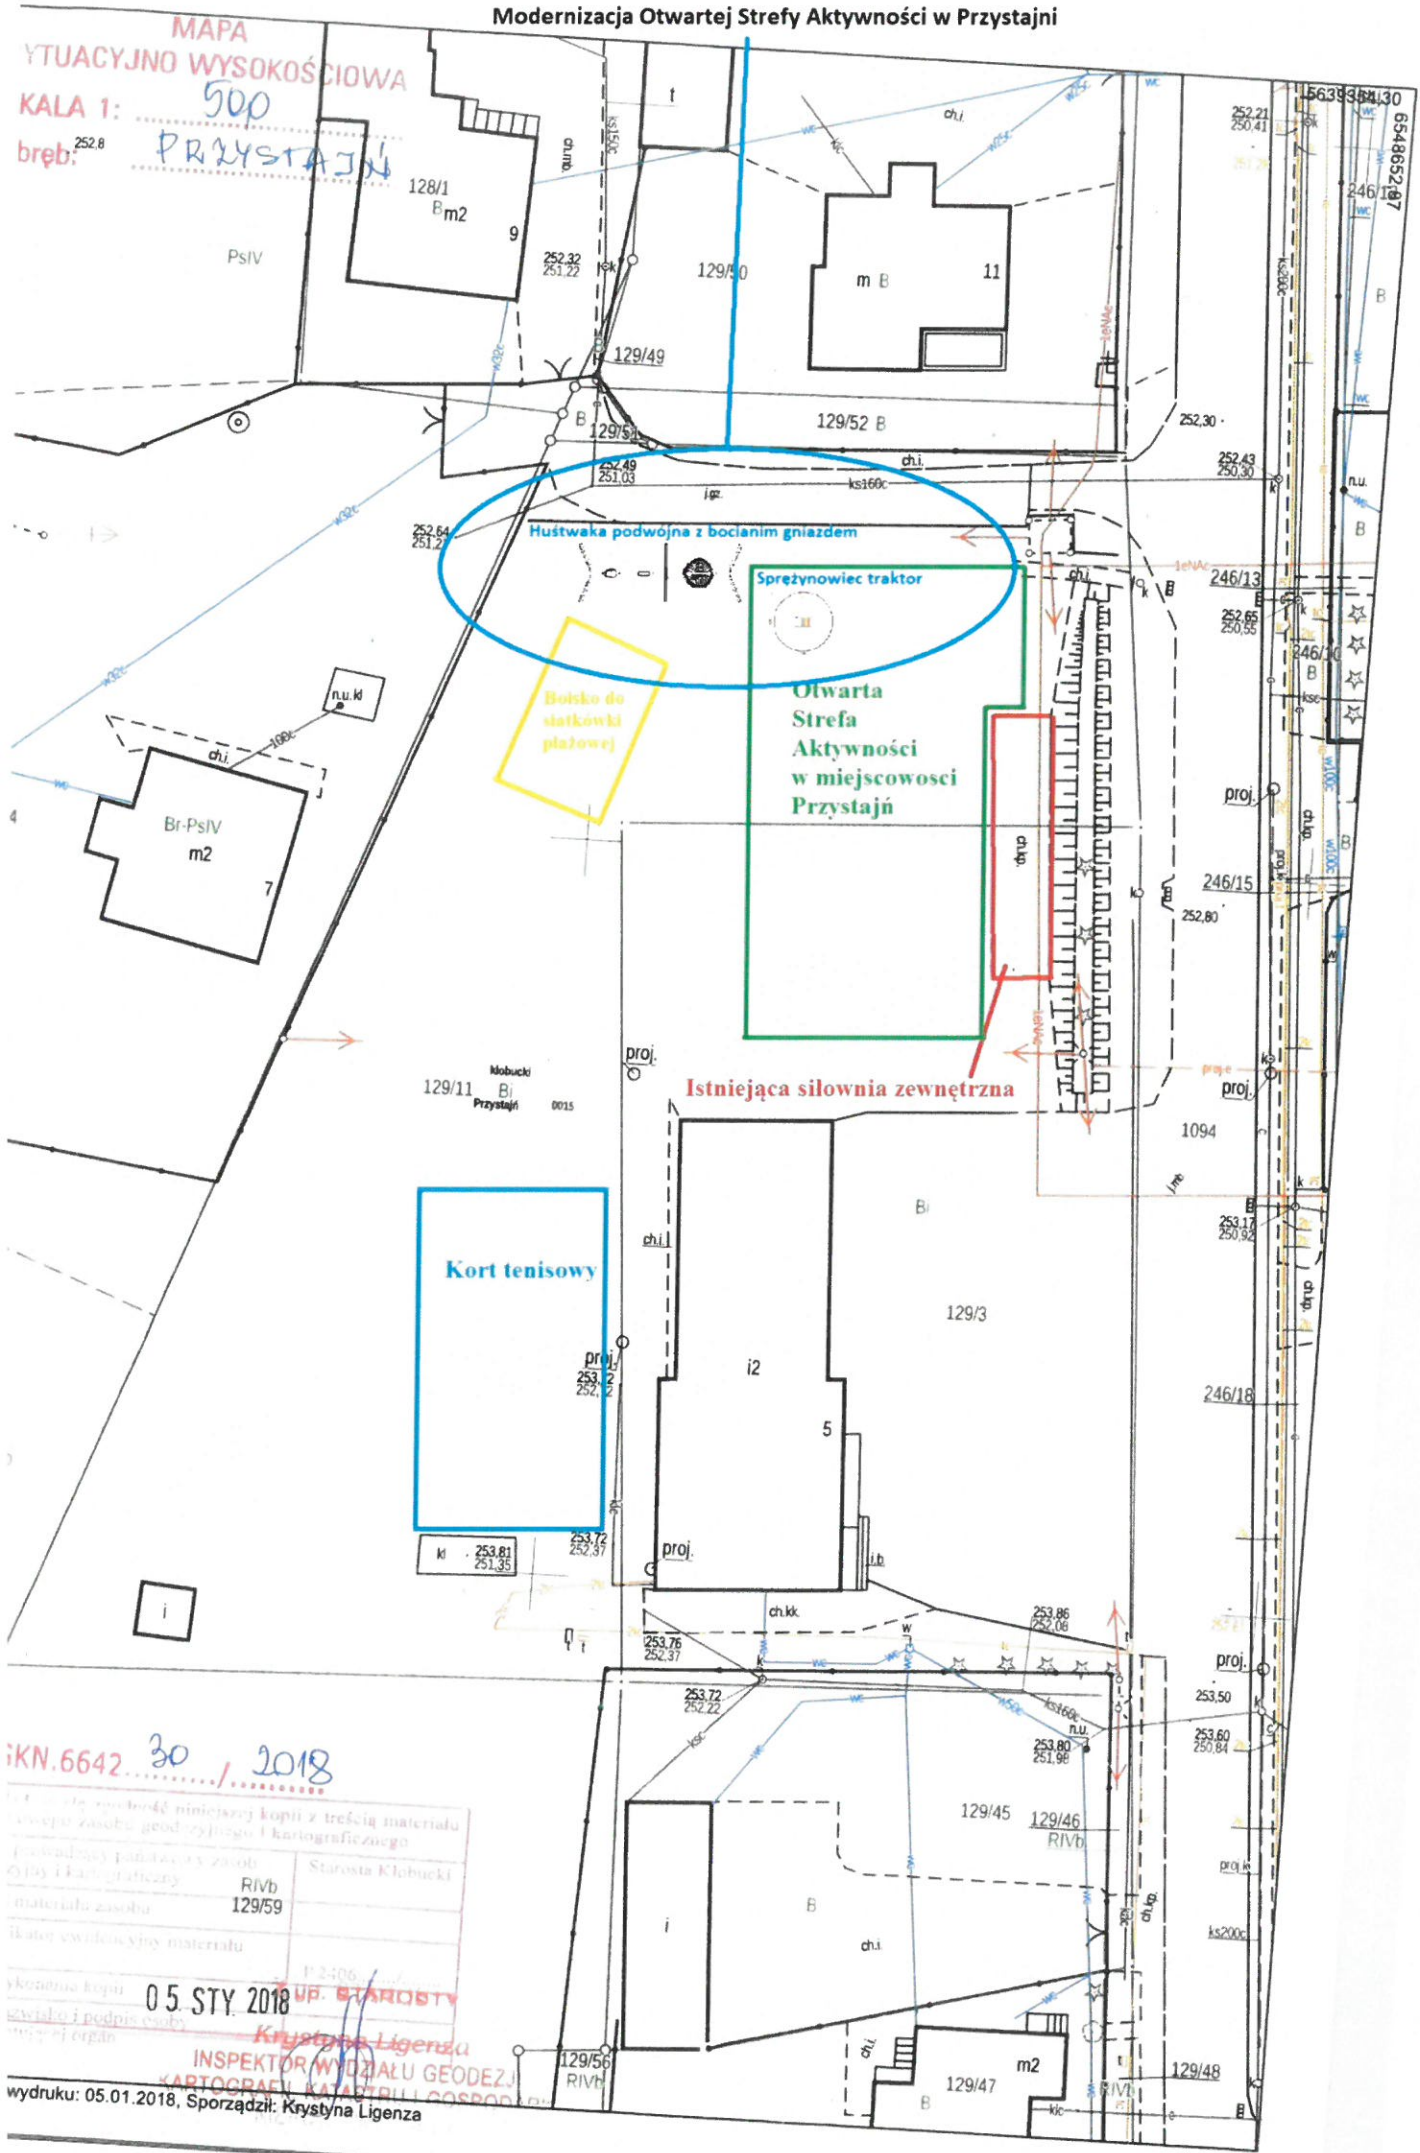

Modernizacja Otwartej Strefy Aktywności w Przystajni

MAPA
SITUACYJNO WYSOKOŚCIOWA
KALA 1:
bręb: 252.8

500
PRYZYSTAJN

IKN.6642 30 / 2018

Wzrost: 172306

Wykonanie kopii 05. STY. 2018

Inspektor Wydziału Geodezji Kartografii i Gospodarki