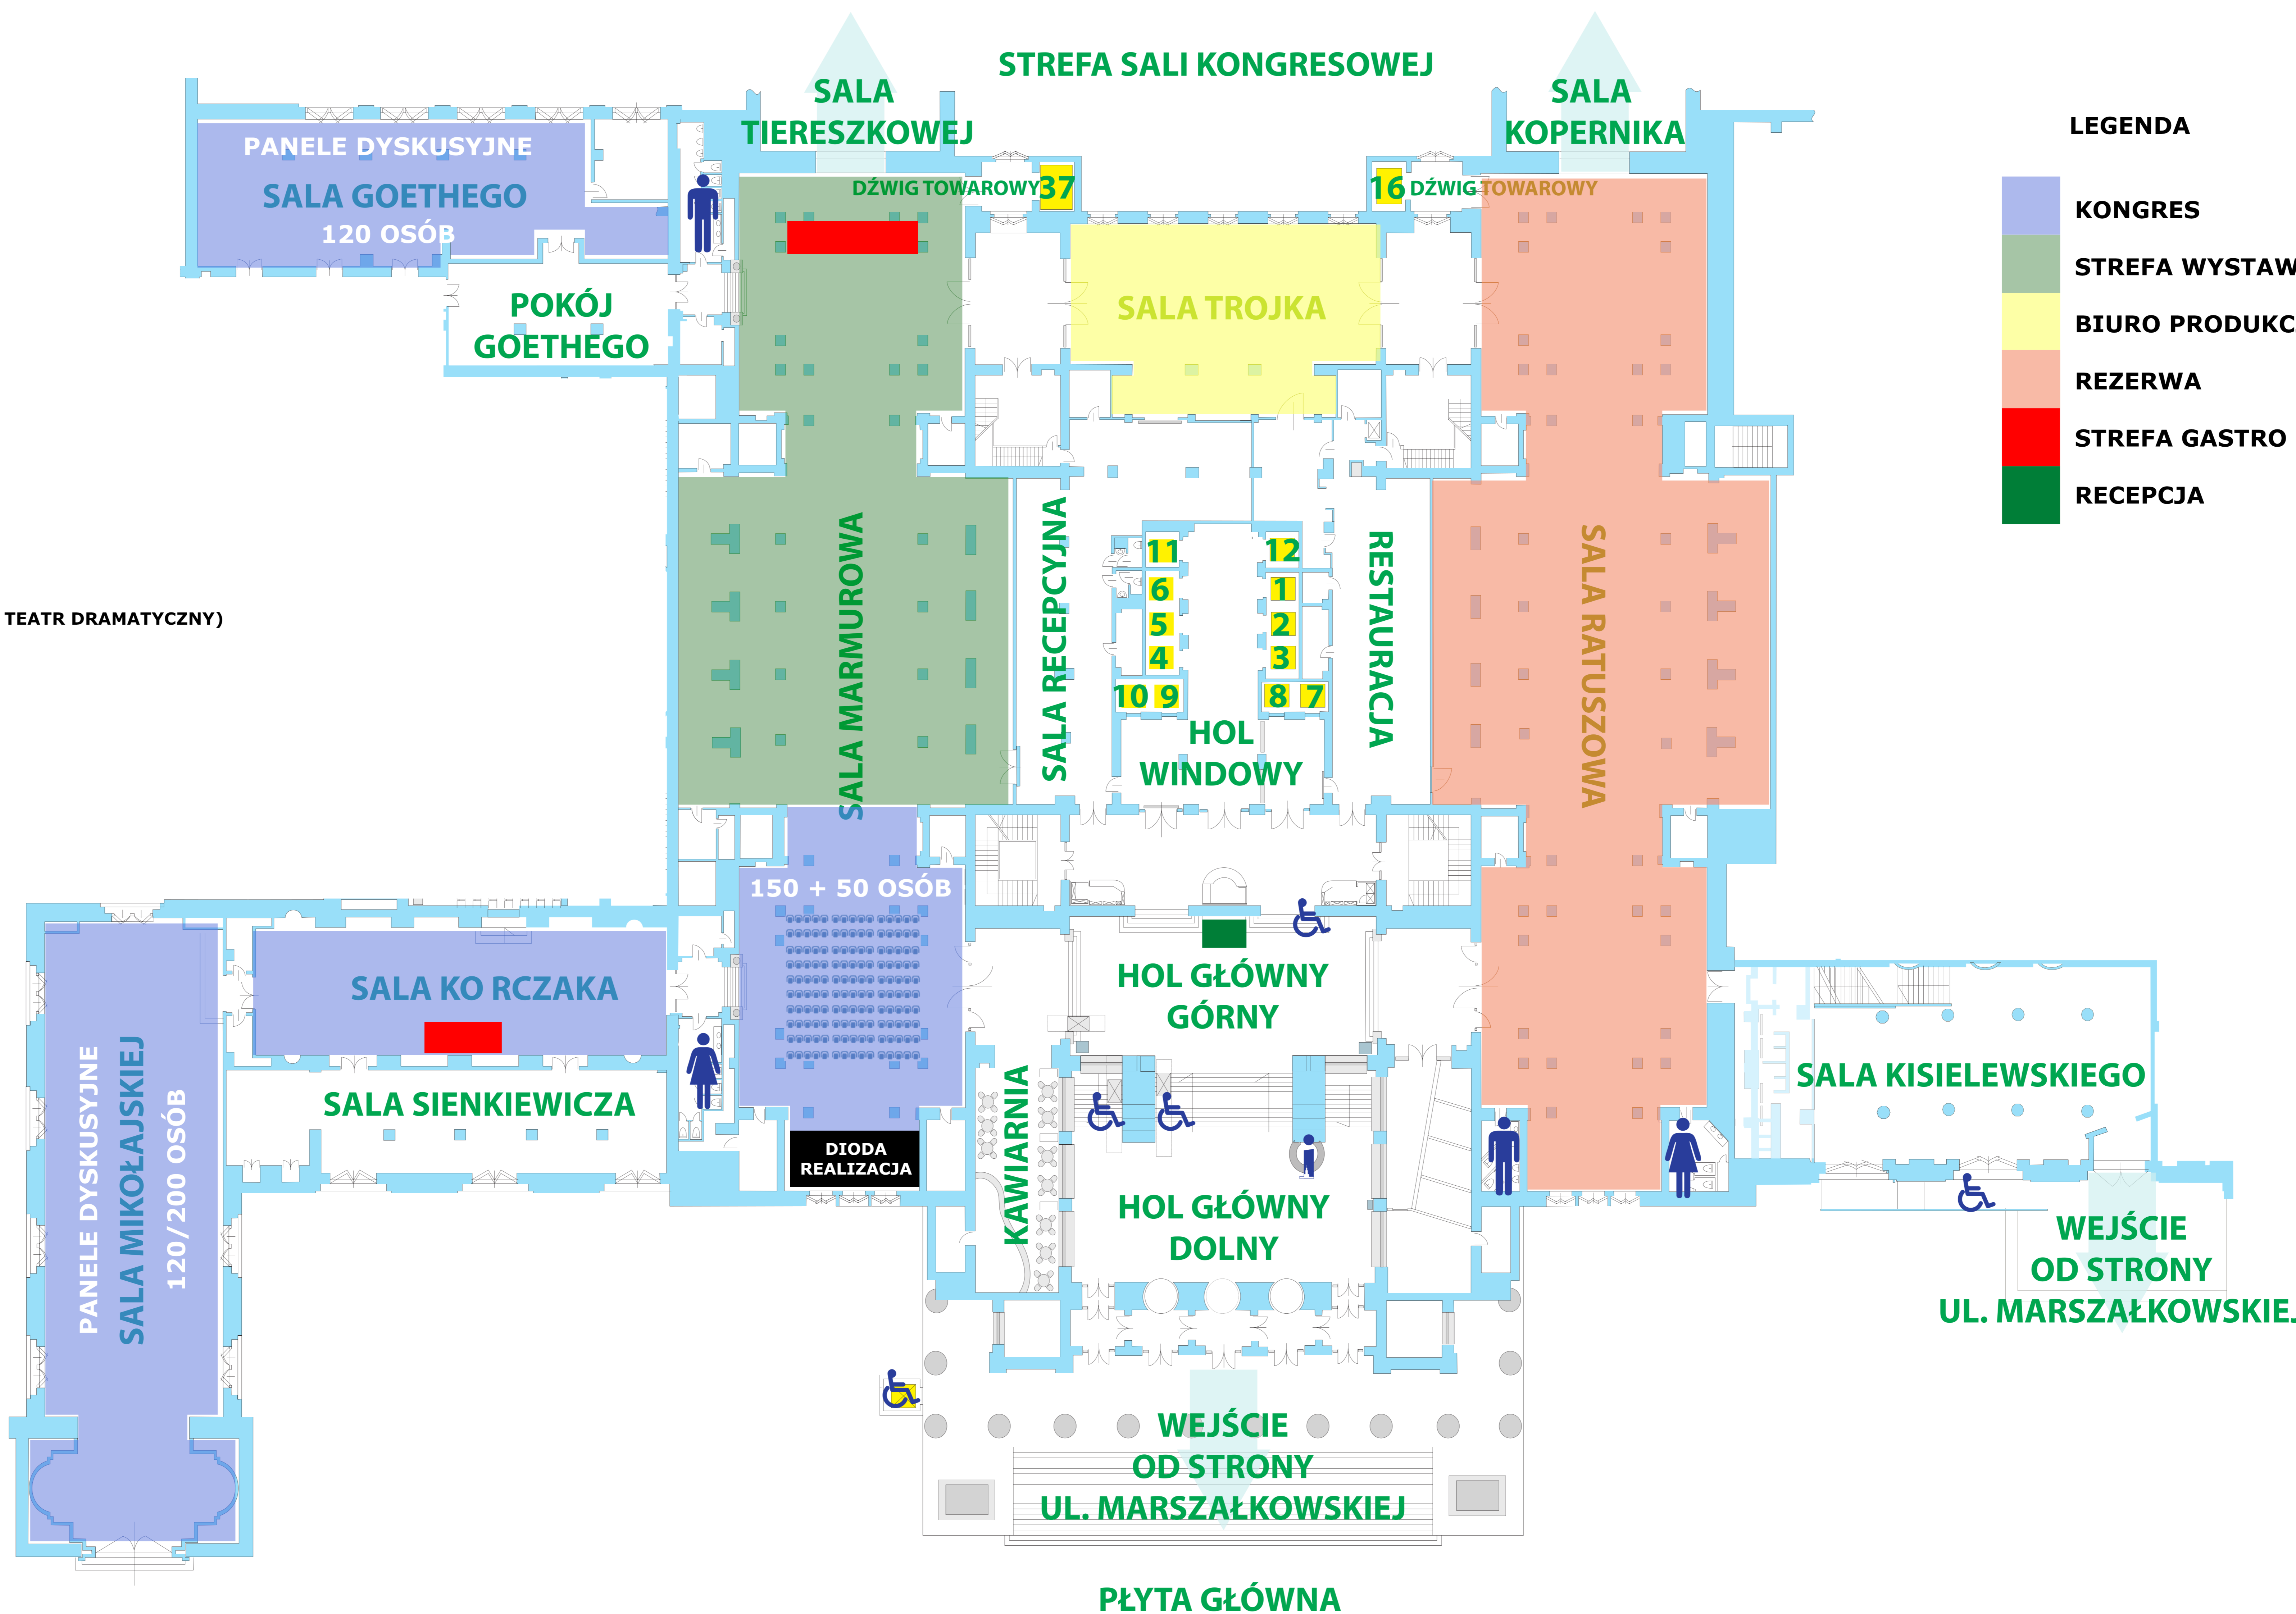

Pałac Kultury i Nauki
Warszawa

KONDYGNACJA 2

TERATR DRAMATYCZNY
MAŁA SCENA
PANELE DYSKUSYJNE
148 + 20 OSÓB

TEATR DRAMATYCZNY
DUŻA SCENA
KONGRES / DEBATY
420 OSÓB

- LEGENDA
- KONGRES
 - STREFA WYSTAWIENNICZA
 - BIURO PRODUKCJI
 - REZERWA
 - STREFA GASTRO
 - RECEPCJA

(FOYER TEATR DRAMATYCZNY)

(HOL GŁÓWNY W TEATRZE DRAMATYCZNYM)