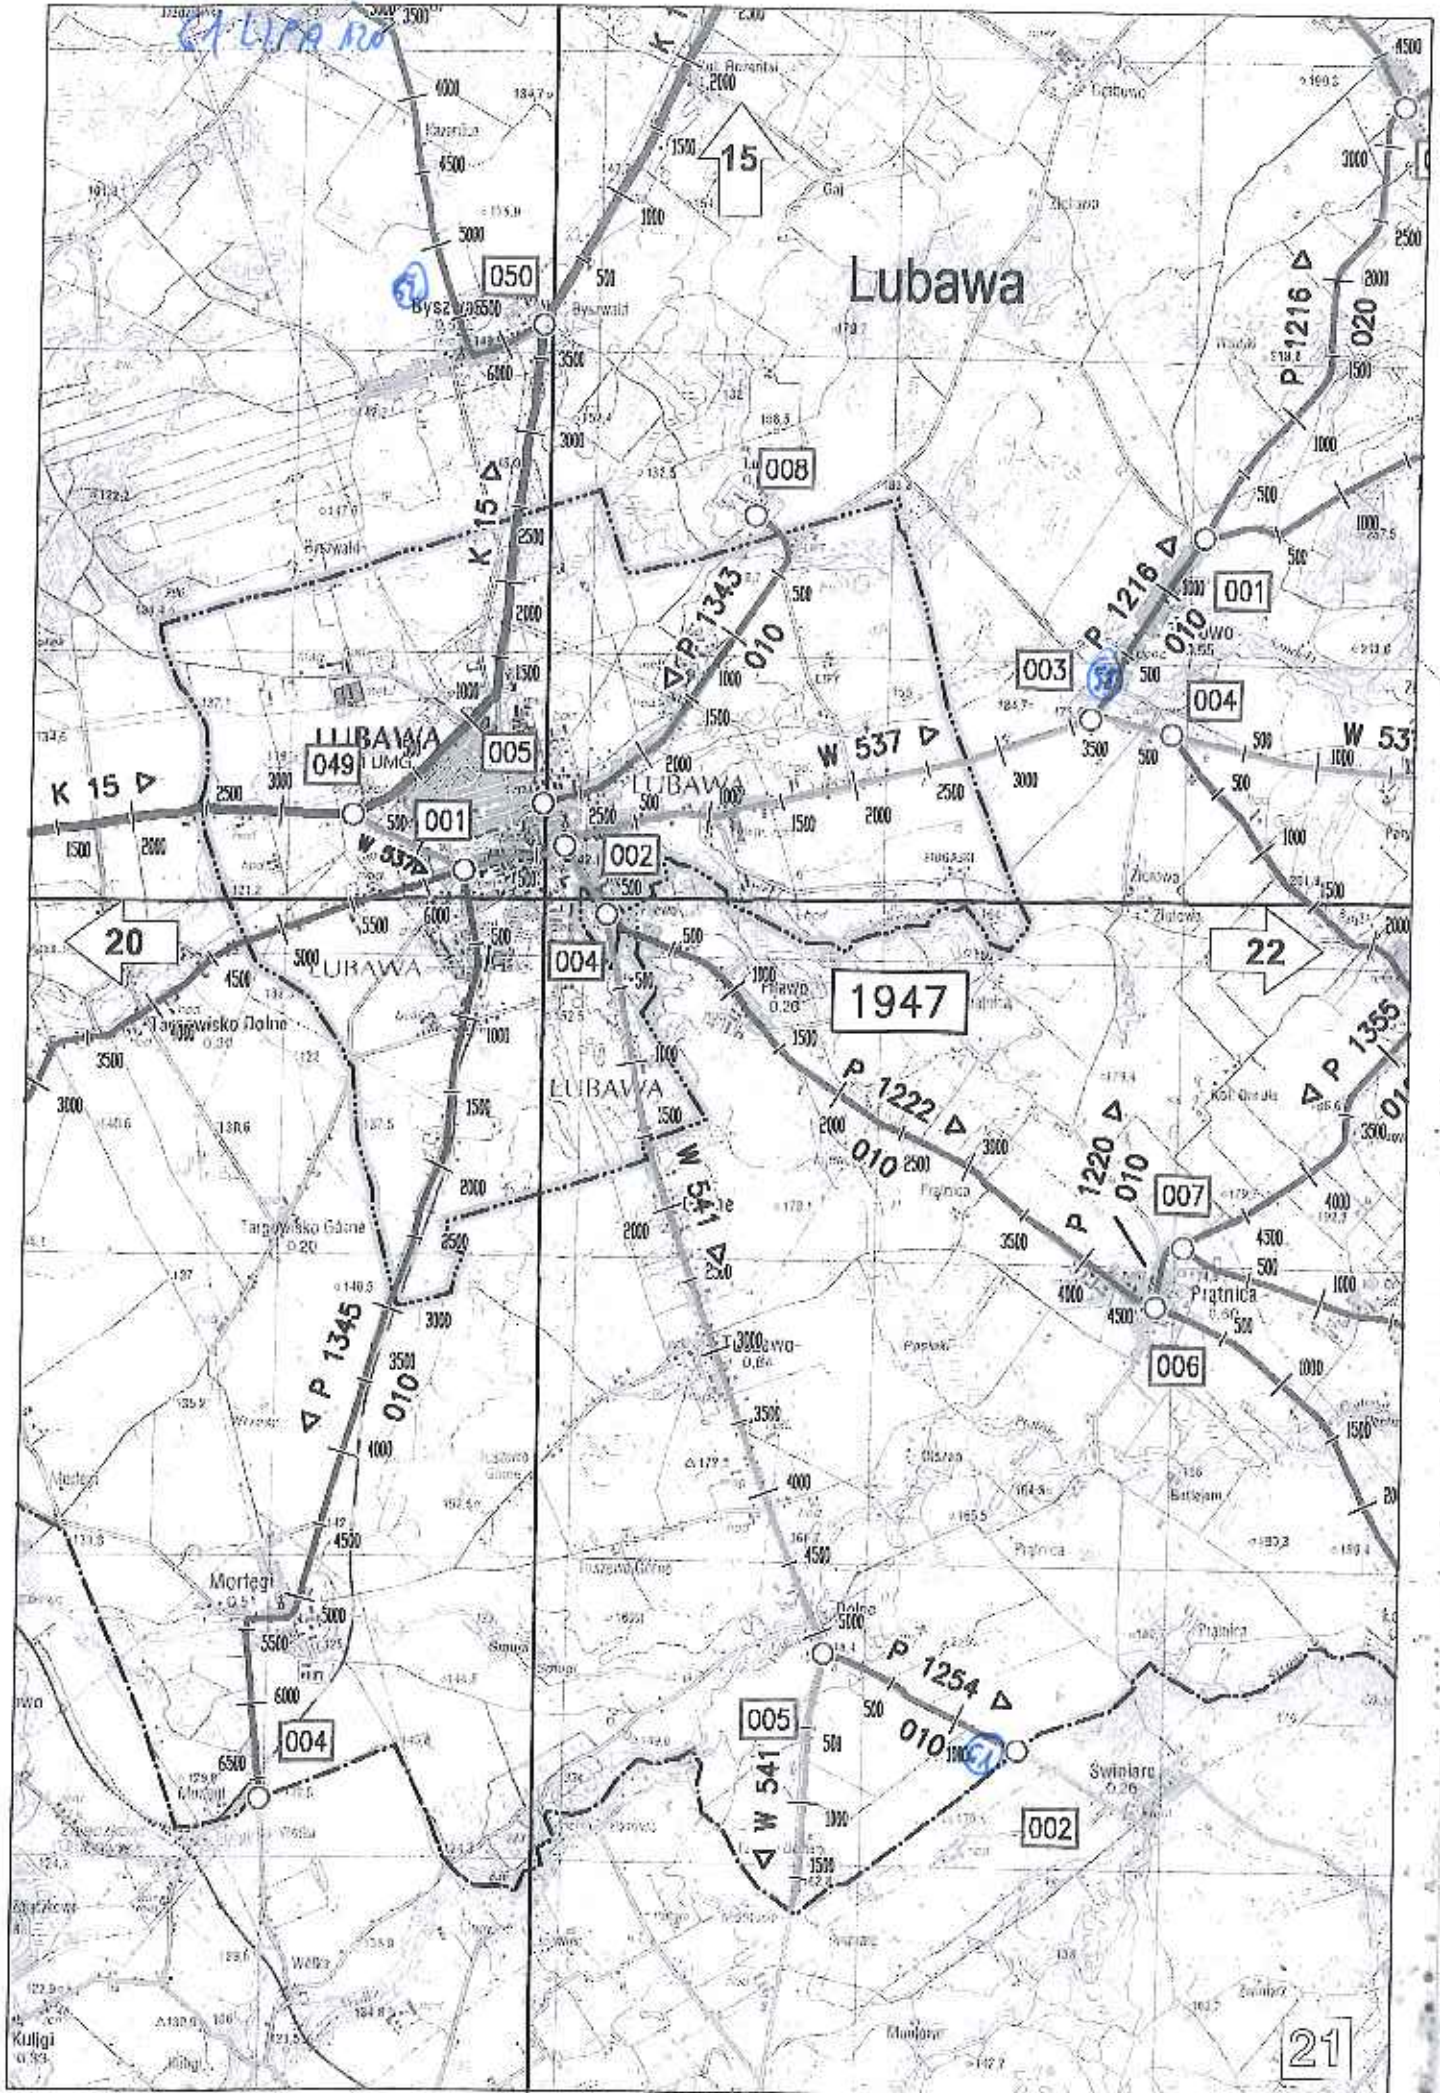

53 4' 0" W 40 m
67 4' 0" W 170 m + 2 ul. Kosciuski

52 KŁON 80
58 KŁON 30
61 LUBA 100

557 ESION 90
56 KLON 60

57 ESIION 80

1748

KO-MAZURSKIE

15

1848