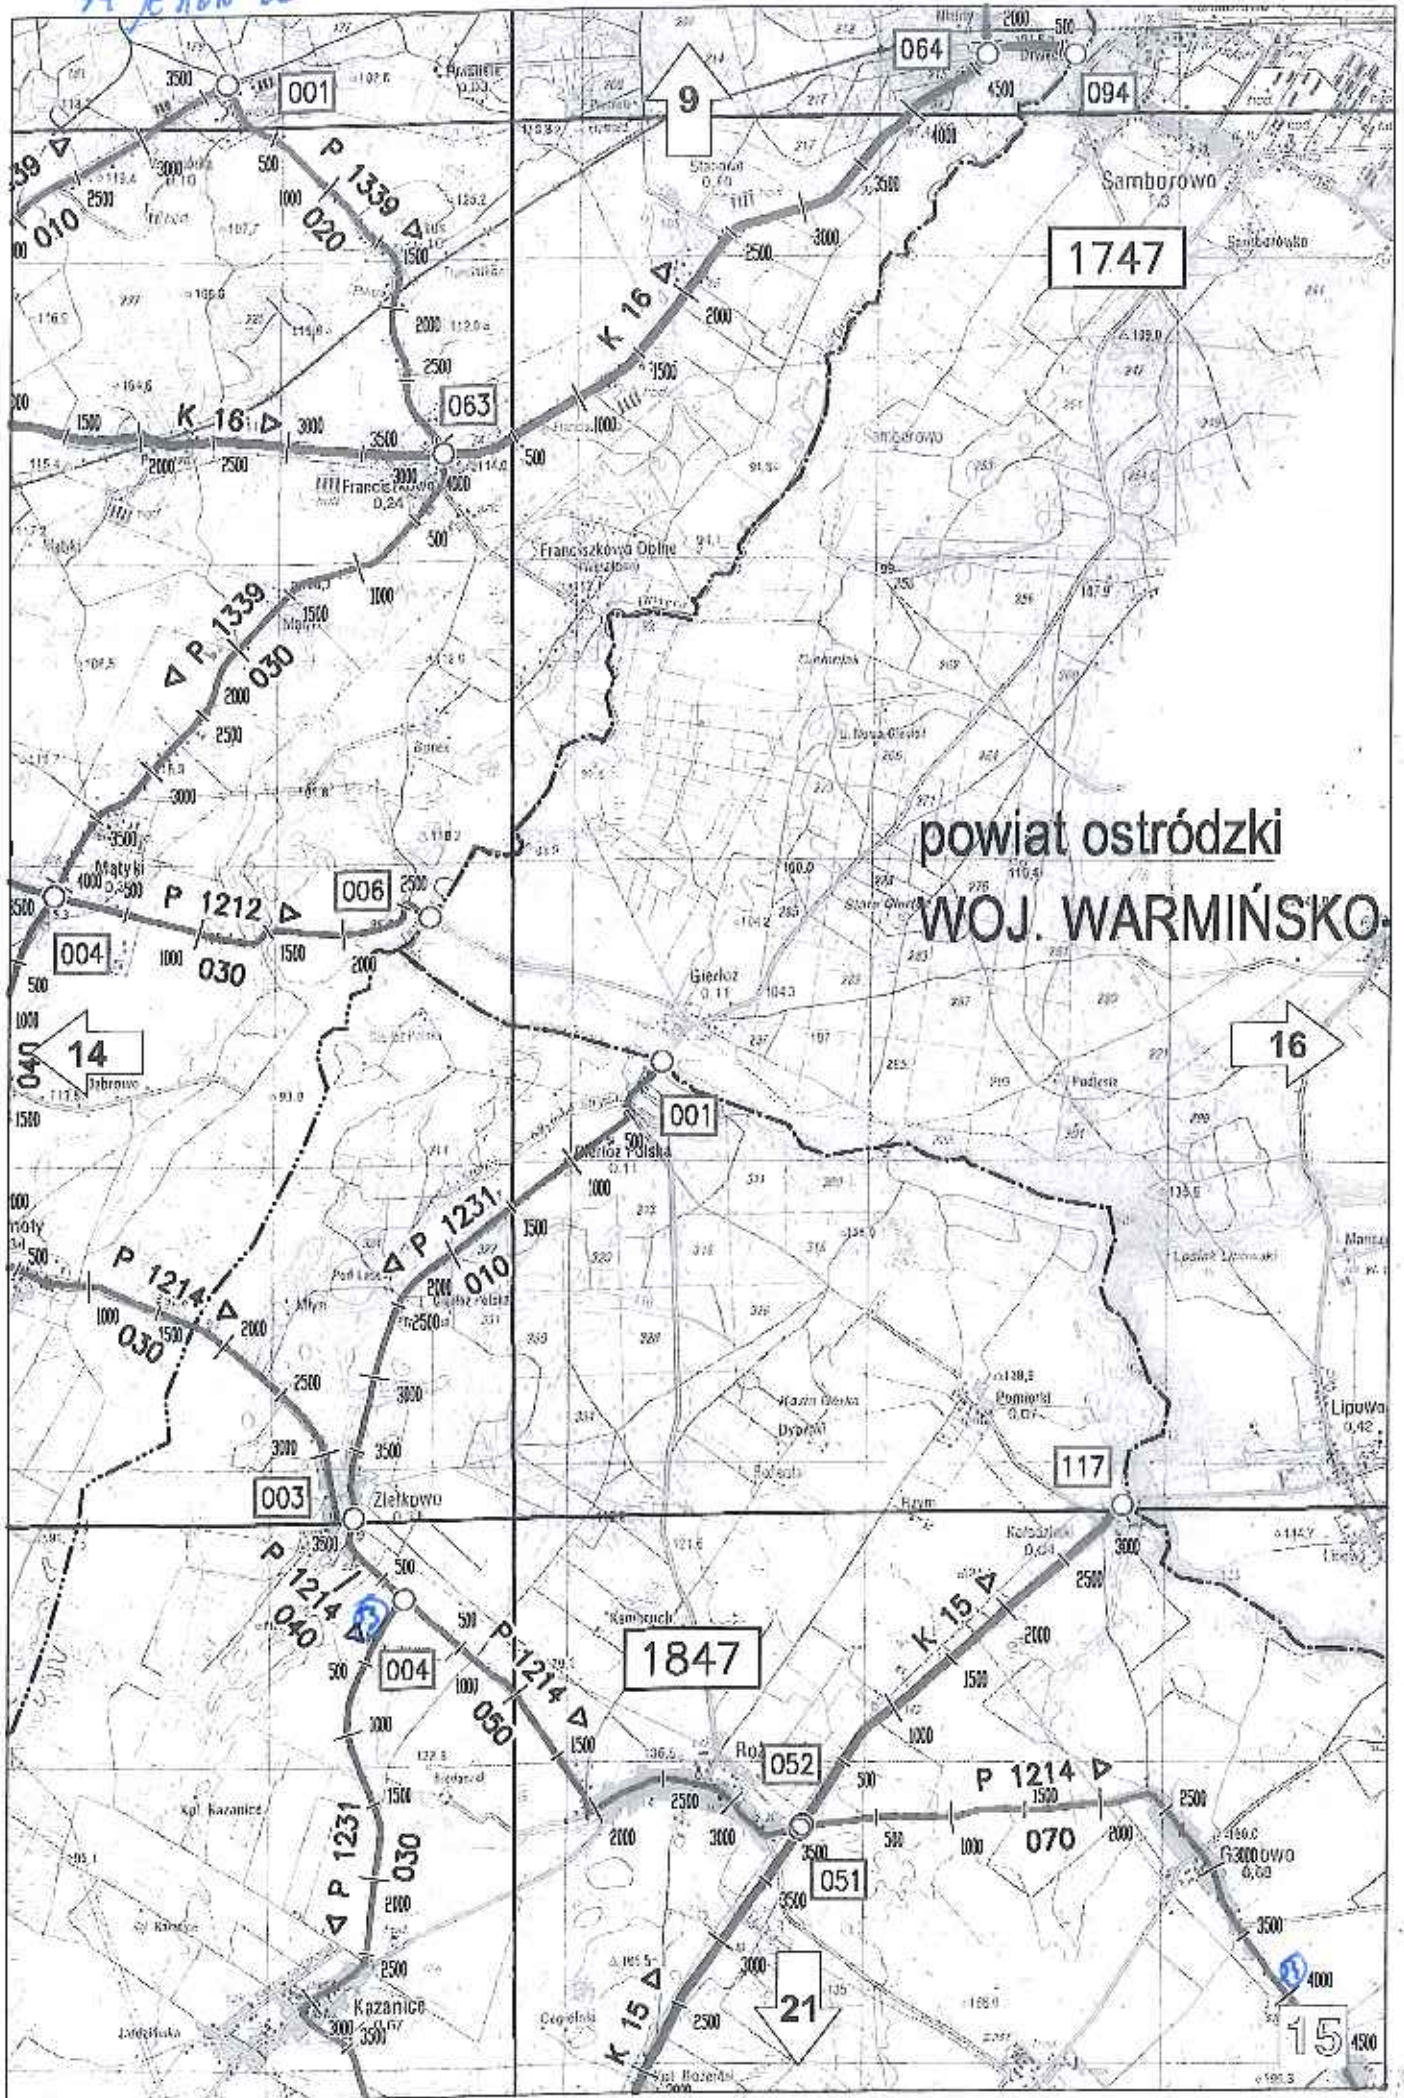

53 KOLON 50
54 REGION 60