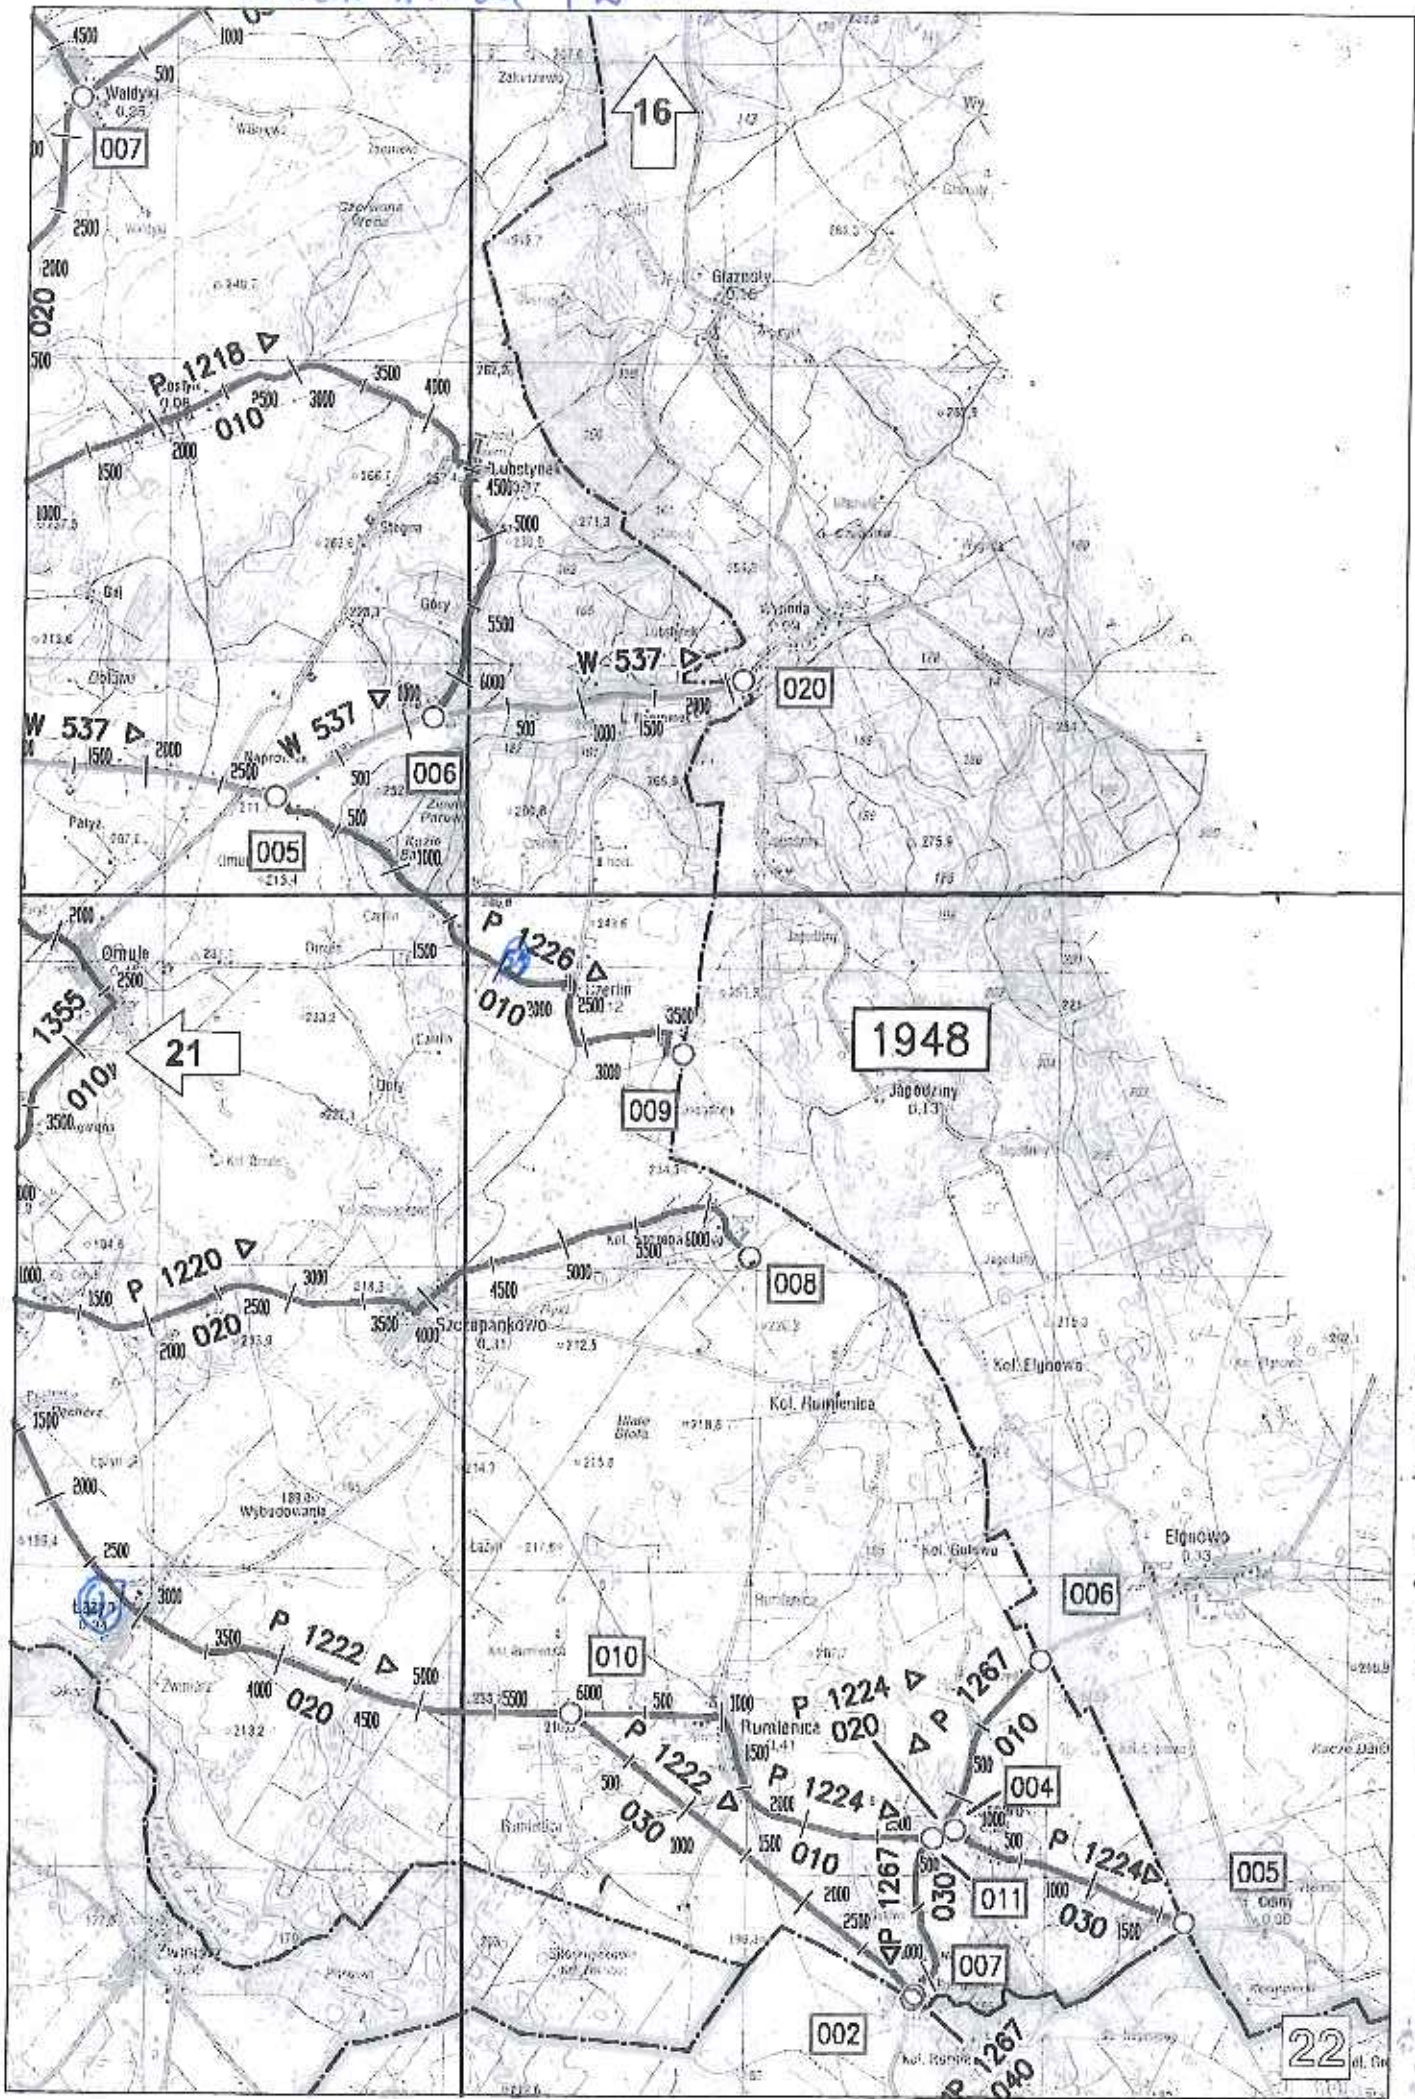

53 4' 0" W 40 m
67 4' 0" W 170 m + 2 ul. Kosciuski

52 KŁON 80
58 KŁON 30
61 LUBA 100

557 ESION 90
56 KLON 60

57 ESIION 80

1748

KO-MAZURSKIE

15

1848