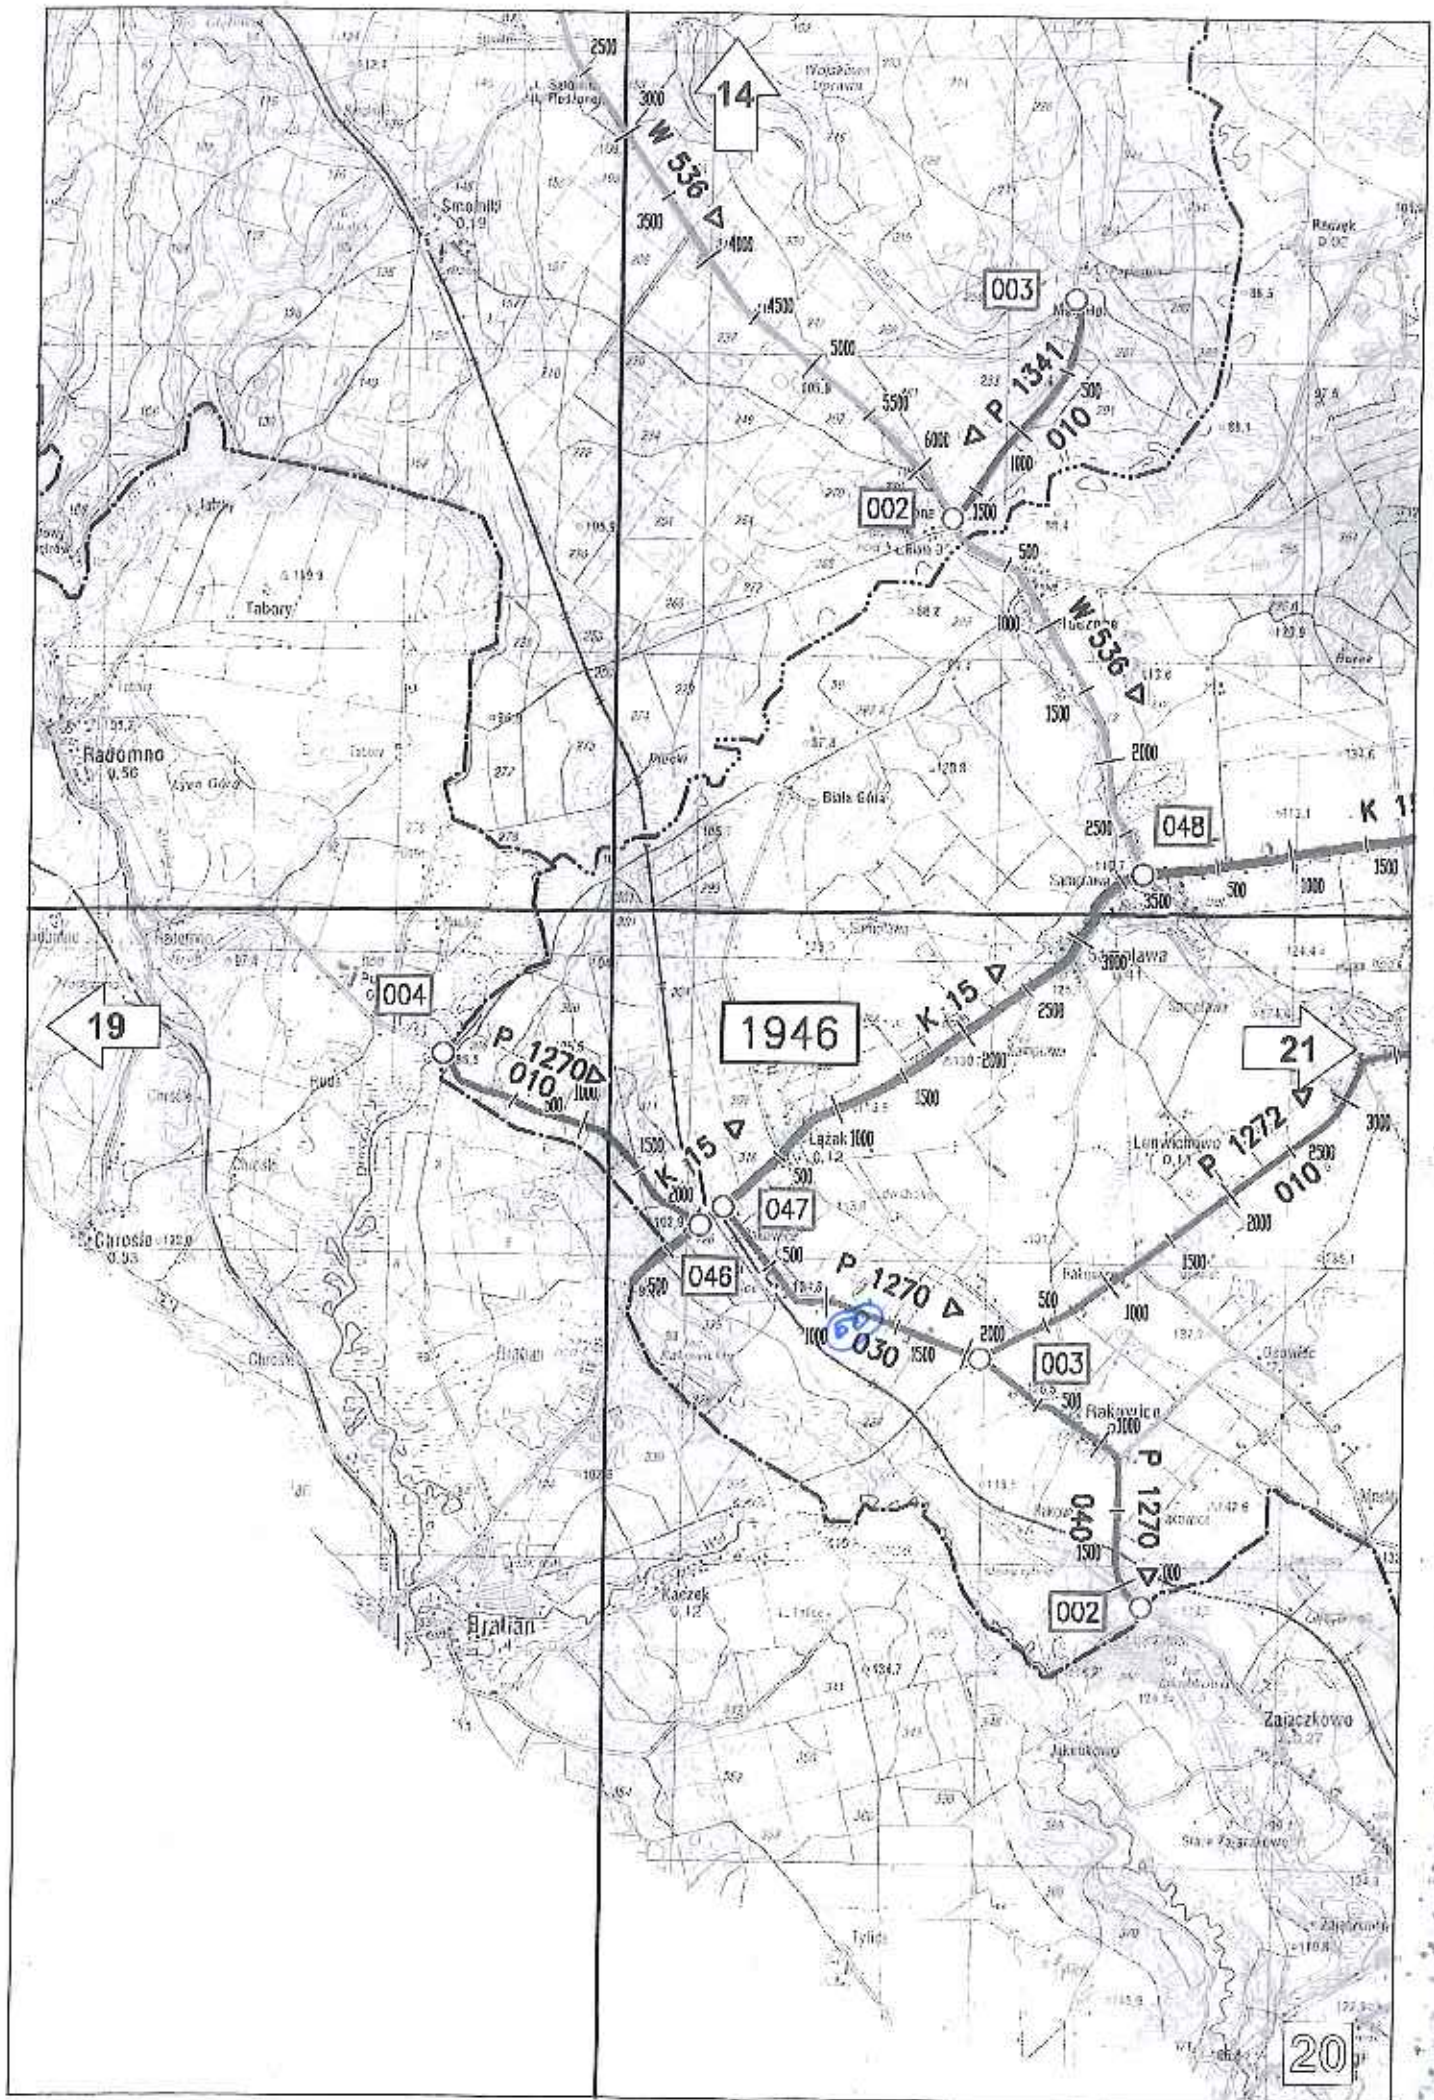

53 4' 0" W 40 m
67 4' 0" W 170 m + 2 ul. Kosciuski

52 KŁON 80
58 KŁON 30
61 LUBA 100

557 ESION 90
56 KLON 60

57 ESIION 80

1748

KO-MAZURSKIE

15

1848