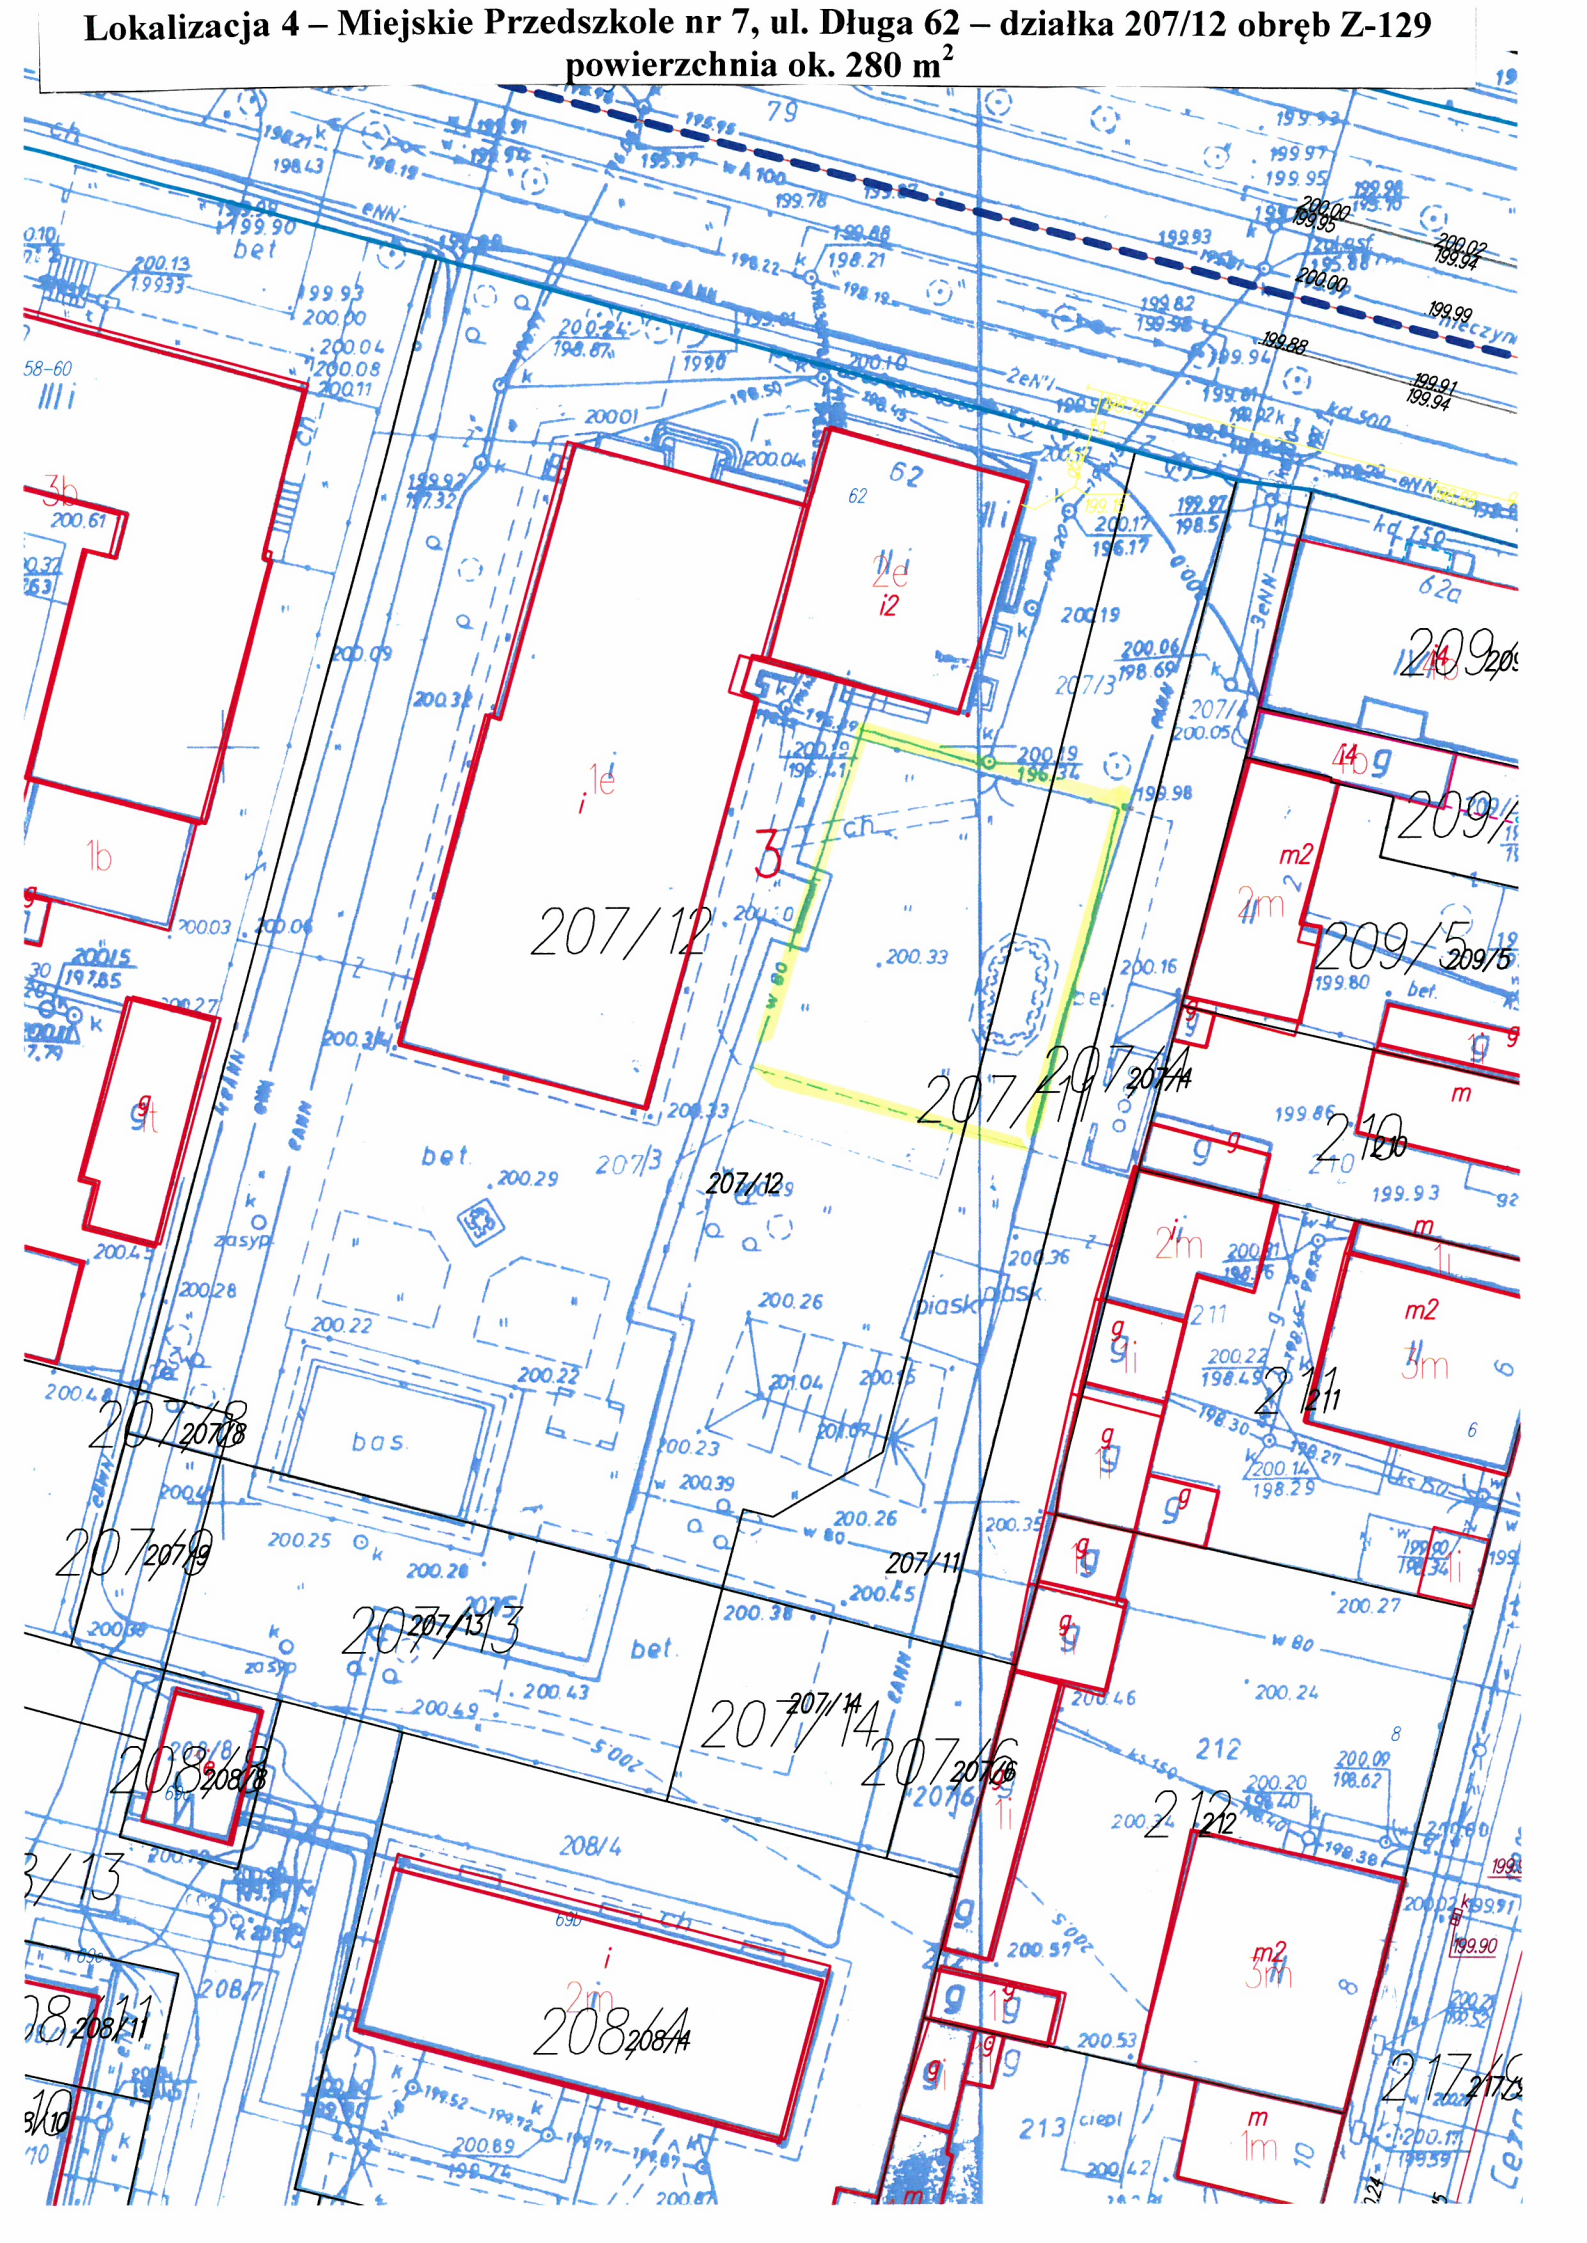

Lokalizacja 4 – Miejskie Przedszkole nr 7, ul. Długa 62 – działka 207/12 obręb Z-129
powierzchnia ok. 280 m²

Lokalizacja 7 – ul. Narutowicza 2 – działka nr 18/8 obręb Z-129,
powierzchnia ok. 150 m²