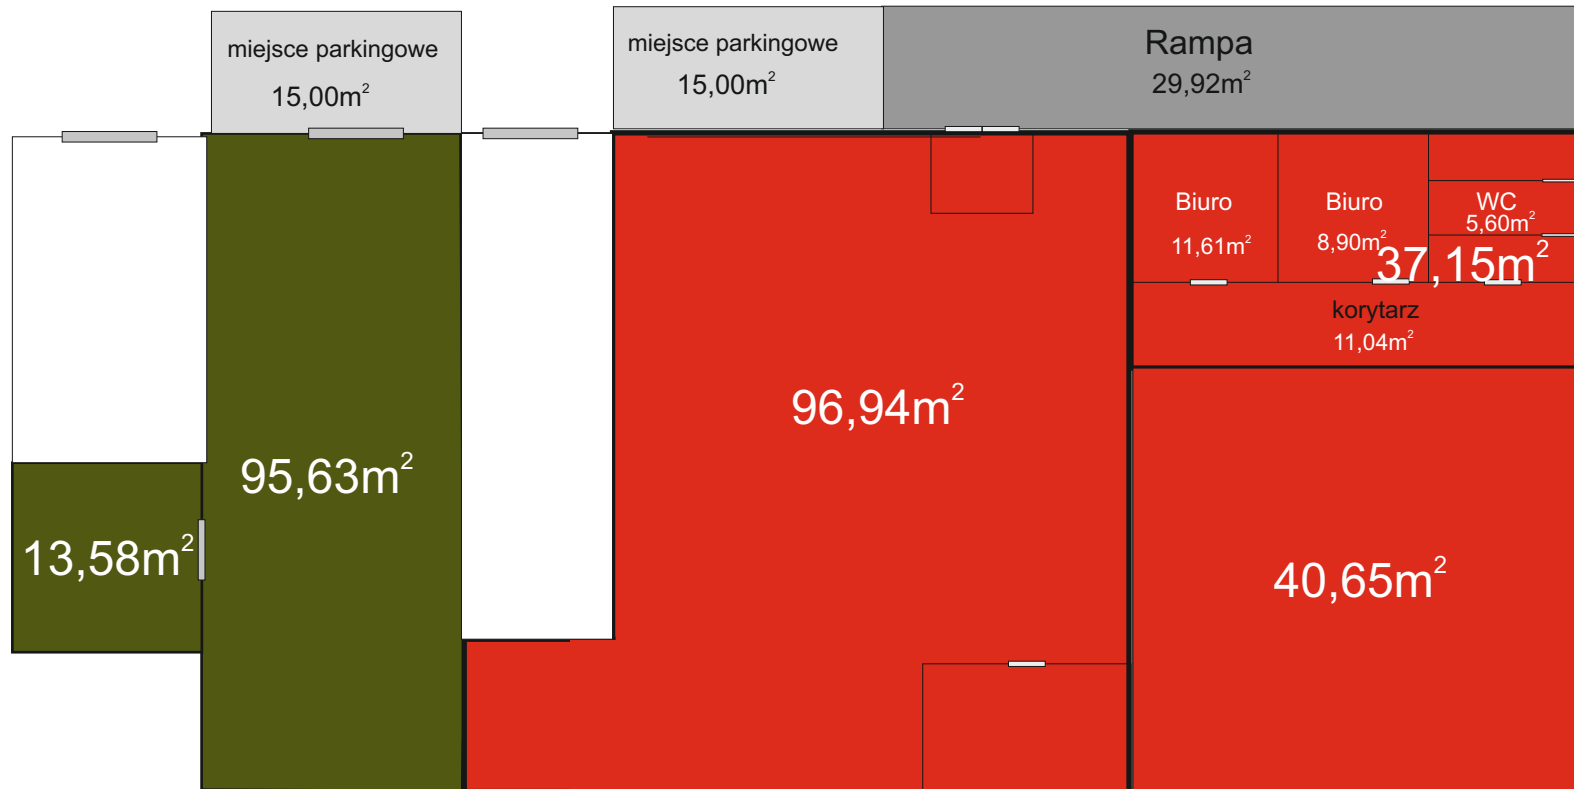

Magazyn - Dąbrowa Górnicza  
- usytuowanie przedmiotu najmu

Załącznik nr .....

Powierzchnia nr I:

 powierzchnia magazynowa - 109,21 m<sup>2</sup>

 miejsca parkingowe - 15 m<sup>2</sup>

Powierzchnia nr II:

 powierzchnia magazynowa, biurowa, WC - 174,74 m<sup>2</sup>

 rampa - 29,92 m<sup>2</sup>

 miejsca parkingowe - 15 m<sup>2</sup>