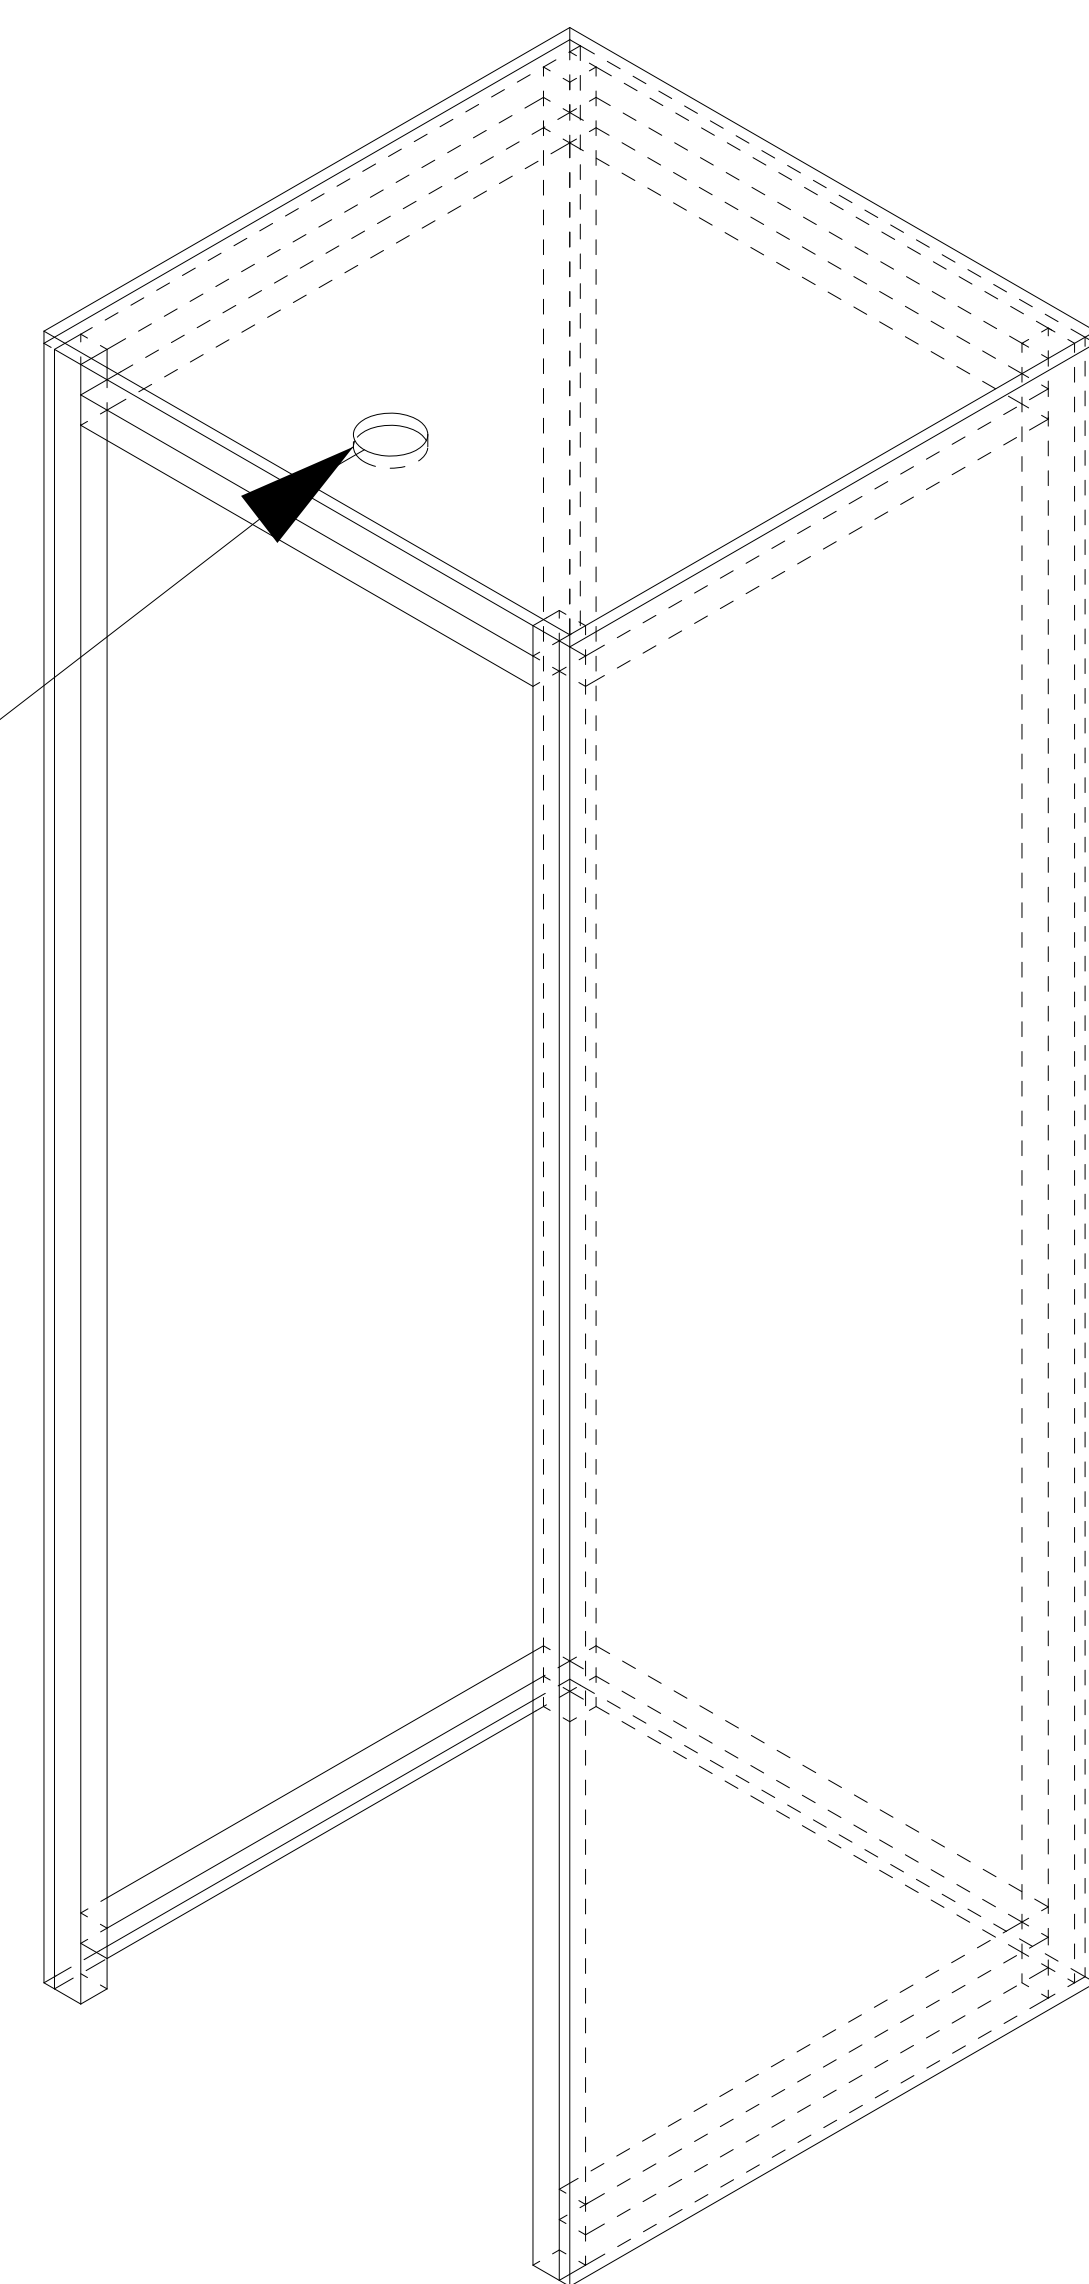

wewnętrzne światło
zainstalowane w górnej

Uwagi:

Wymiary

Wielkość skrzyni, w której zmieści się swobodnie stojąca postać dorosłego człowieka

- szerokość boku 100 cm
- wysokość 270 cm

Materiał: płyty OSB

Kolor: czarna farba akrylowa Chemstal Dolmit U

Oświetlenie:

wewnętrzne światło zainstalowane w górnej, przedniej części skrzyń

MUZEUM ŚLĄSKIE W KATOWICACH

temat	projekt elementu scenograficznego
tytuł rys.	3_A Skrzynie otwarte, ustawione pionowo
nr. rys.	3_A
skala	1:100