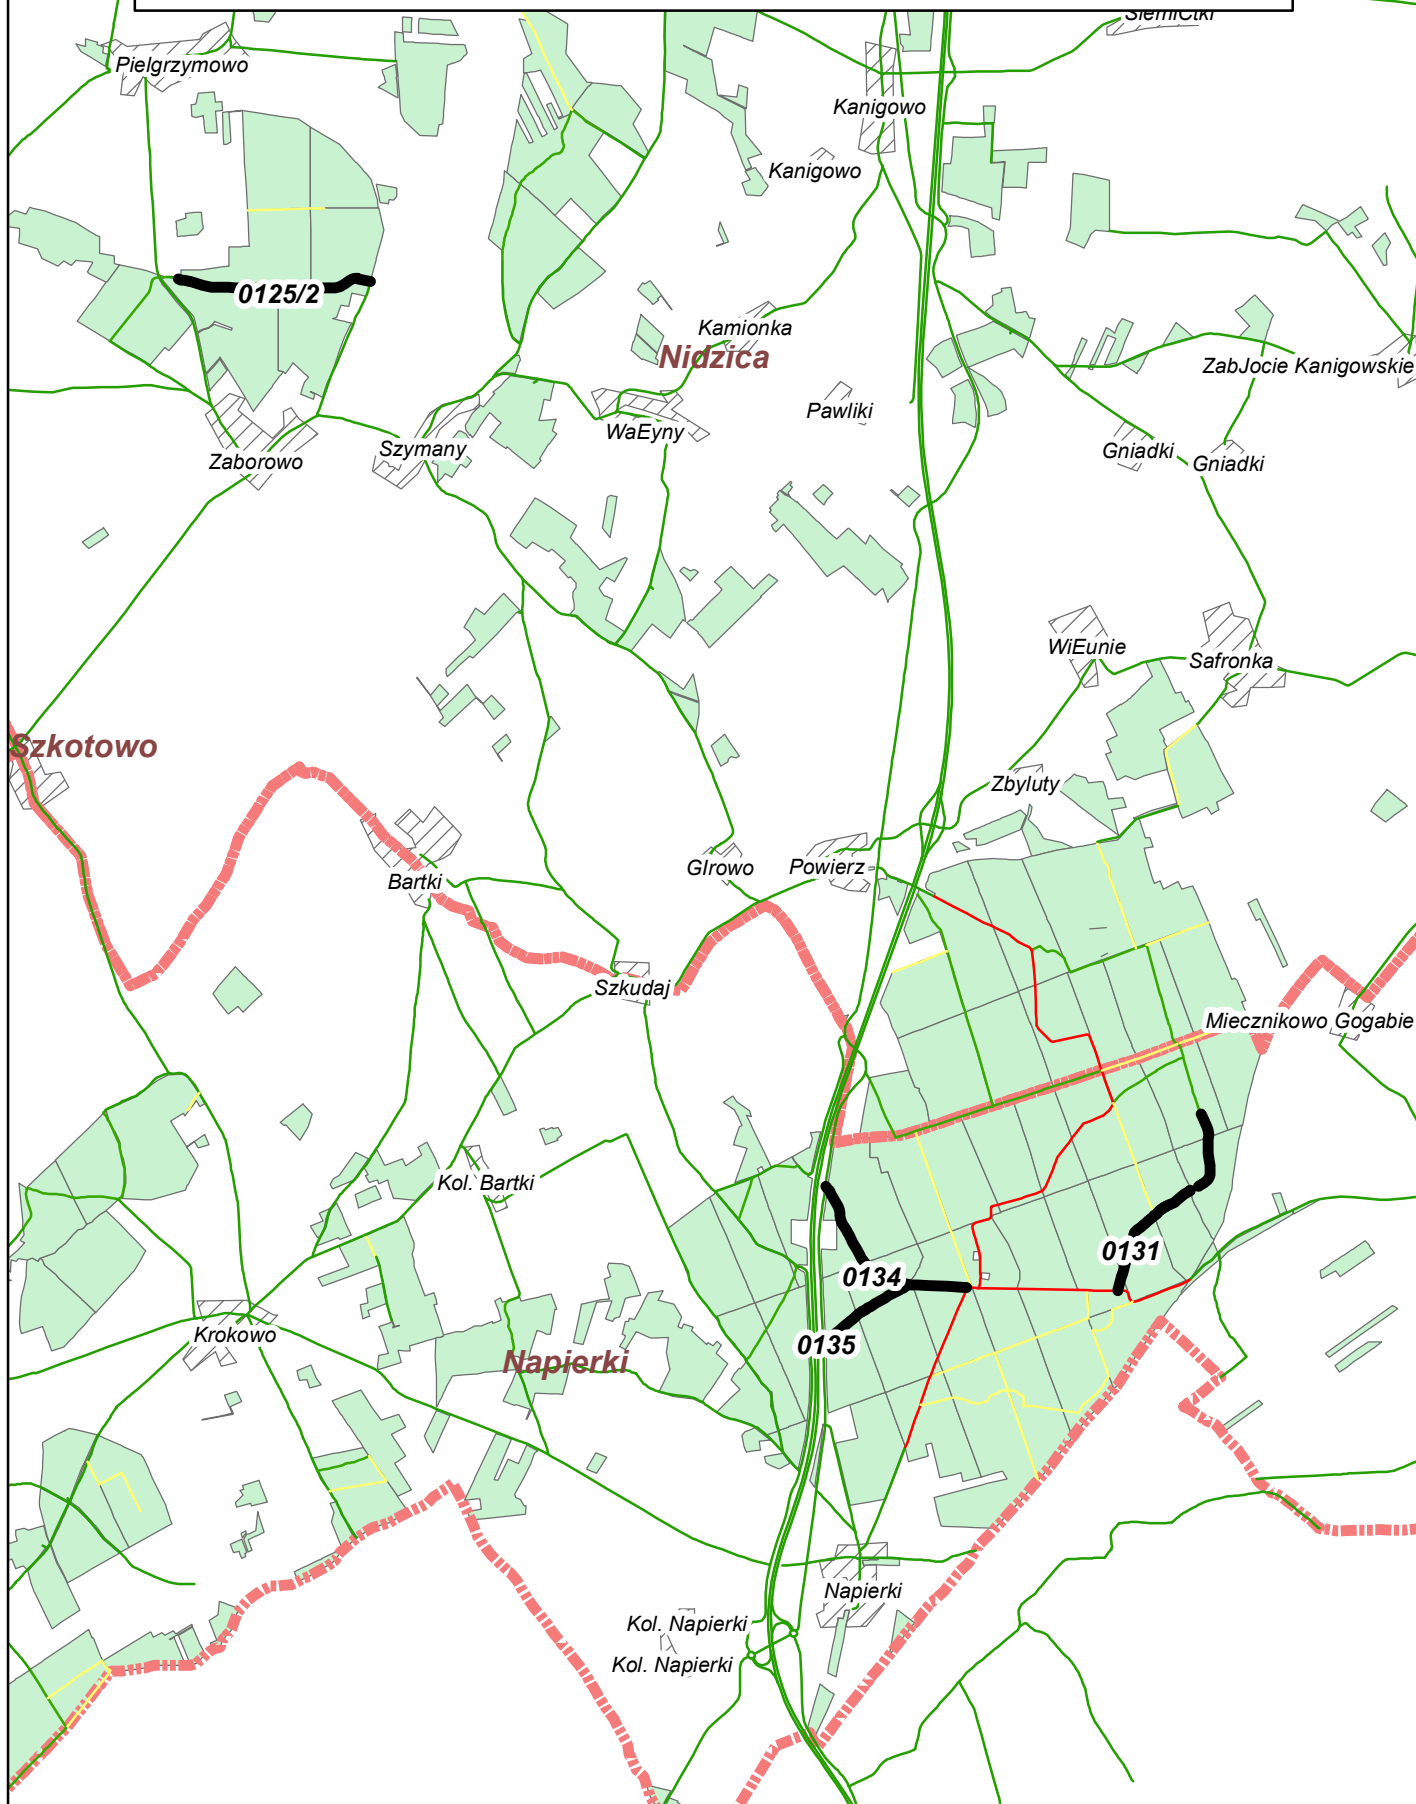

UTRZYMANIE DRÓG LEŚNYCH W NADLEŚNICTWIE NIDZICA W 2021 R.

LEŚNICTWA: NIDZICA, NAPIERKI

1:50,000

Zdrojek