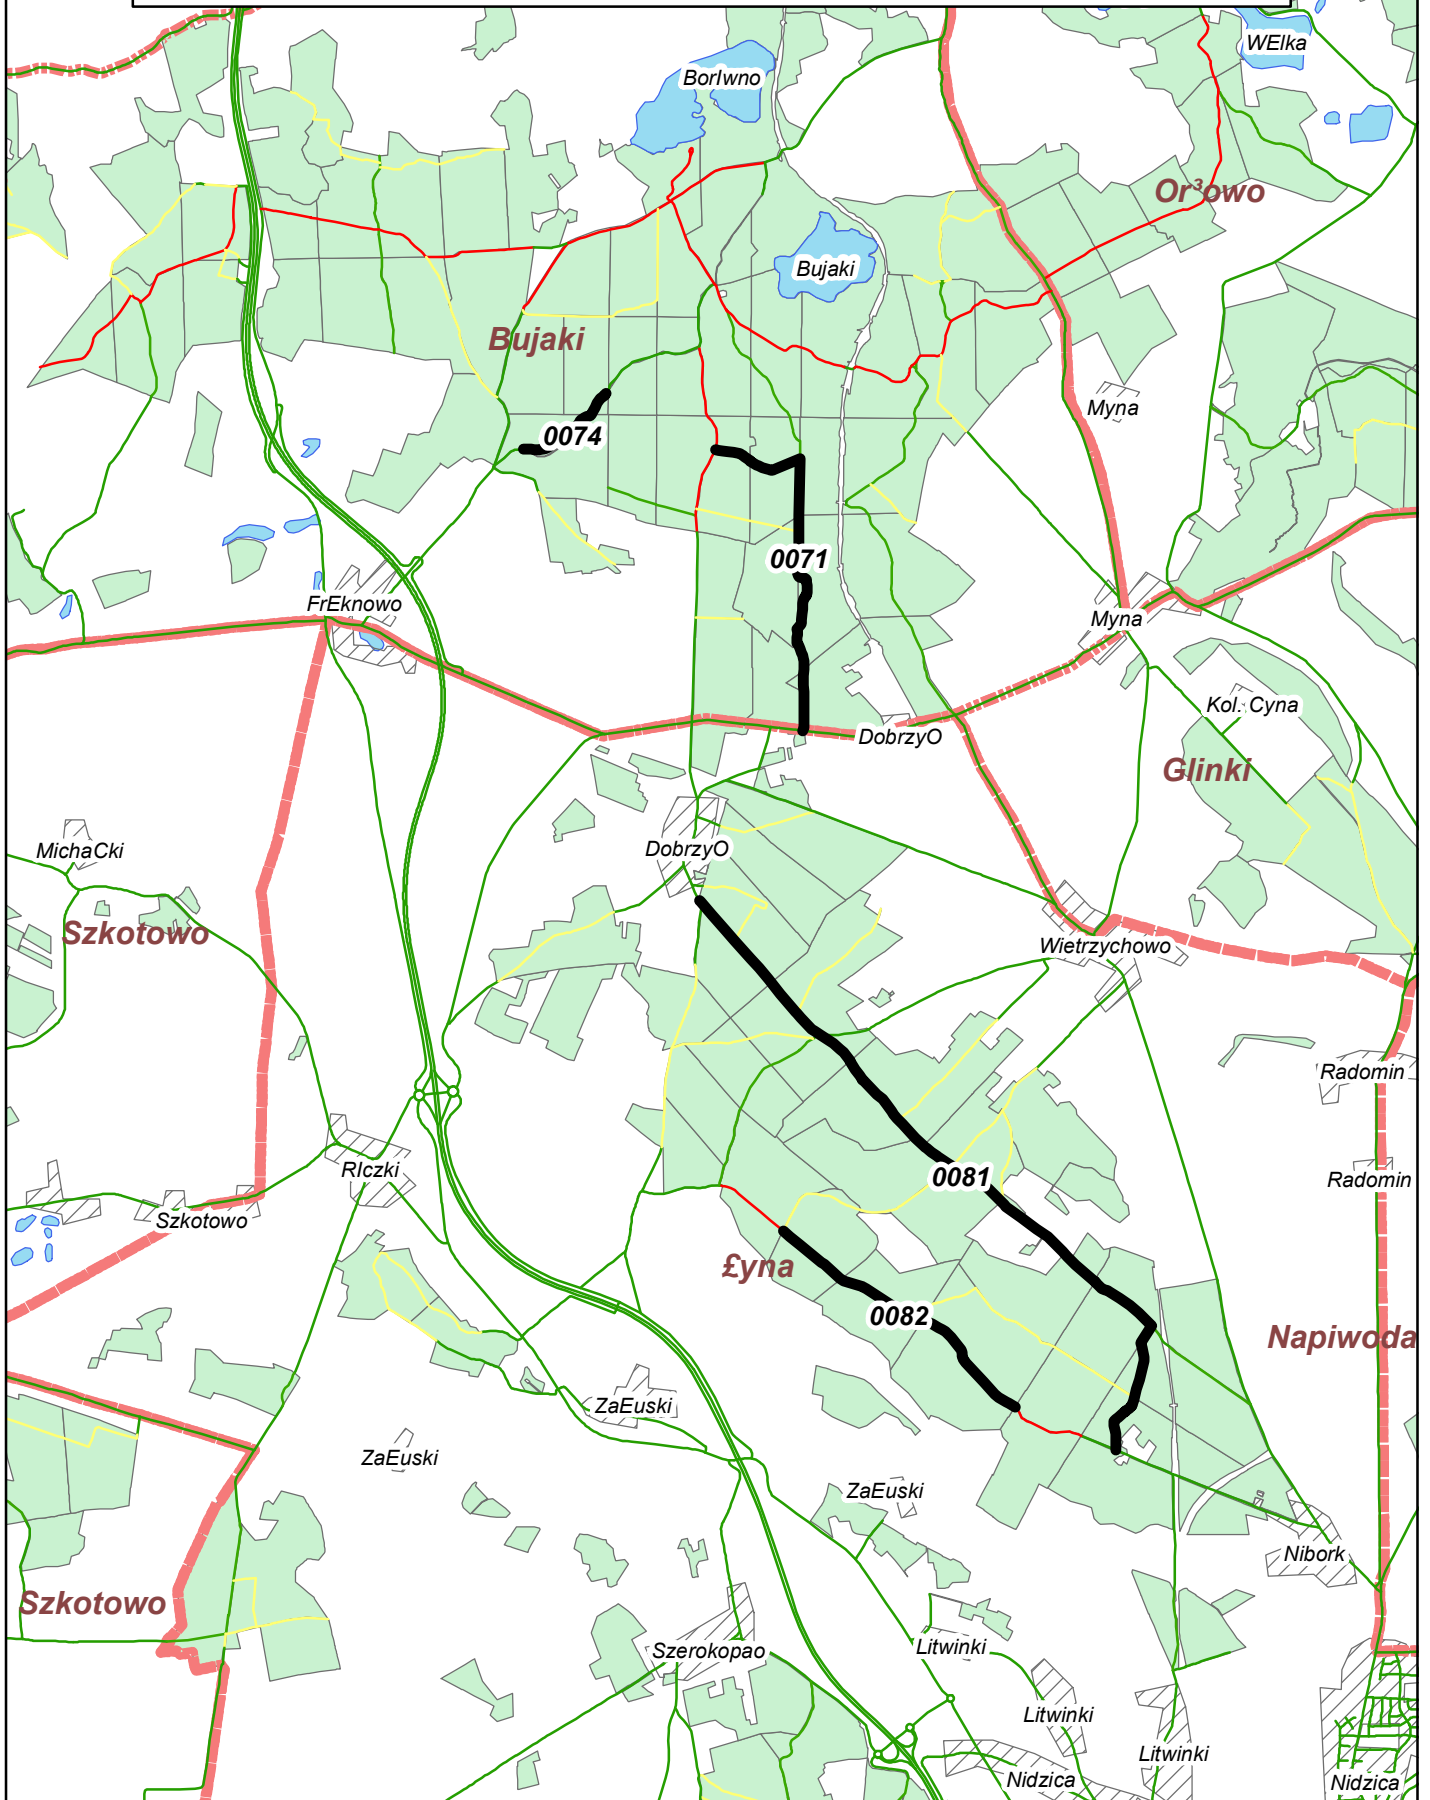

UTRZYMANIE DRÓG LEŚNYCH W NADLEŚNICTWIE NIDZICA W 2021 R.

LEŚNICTWA: ŁYNA, BUJAKI

1:50,000