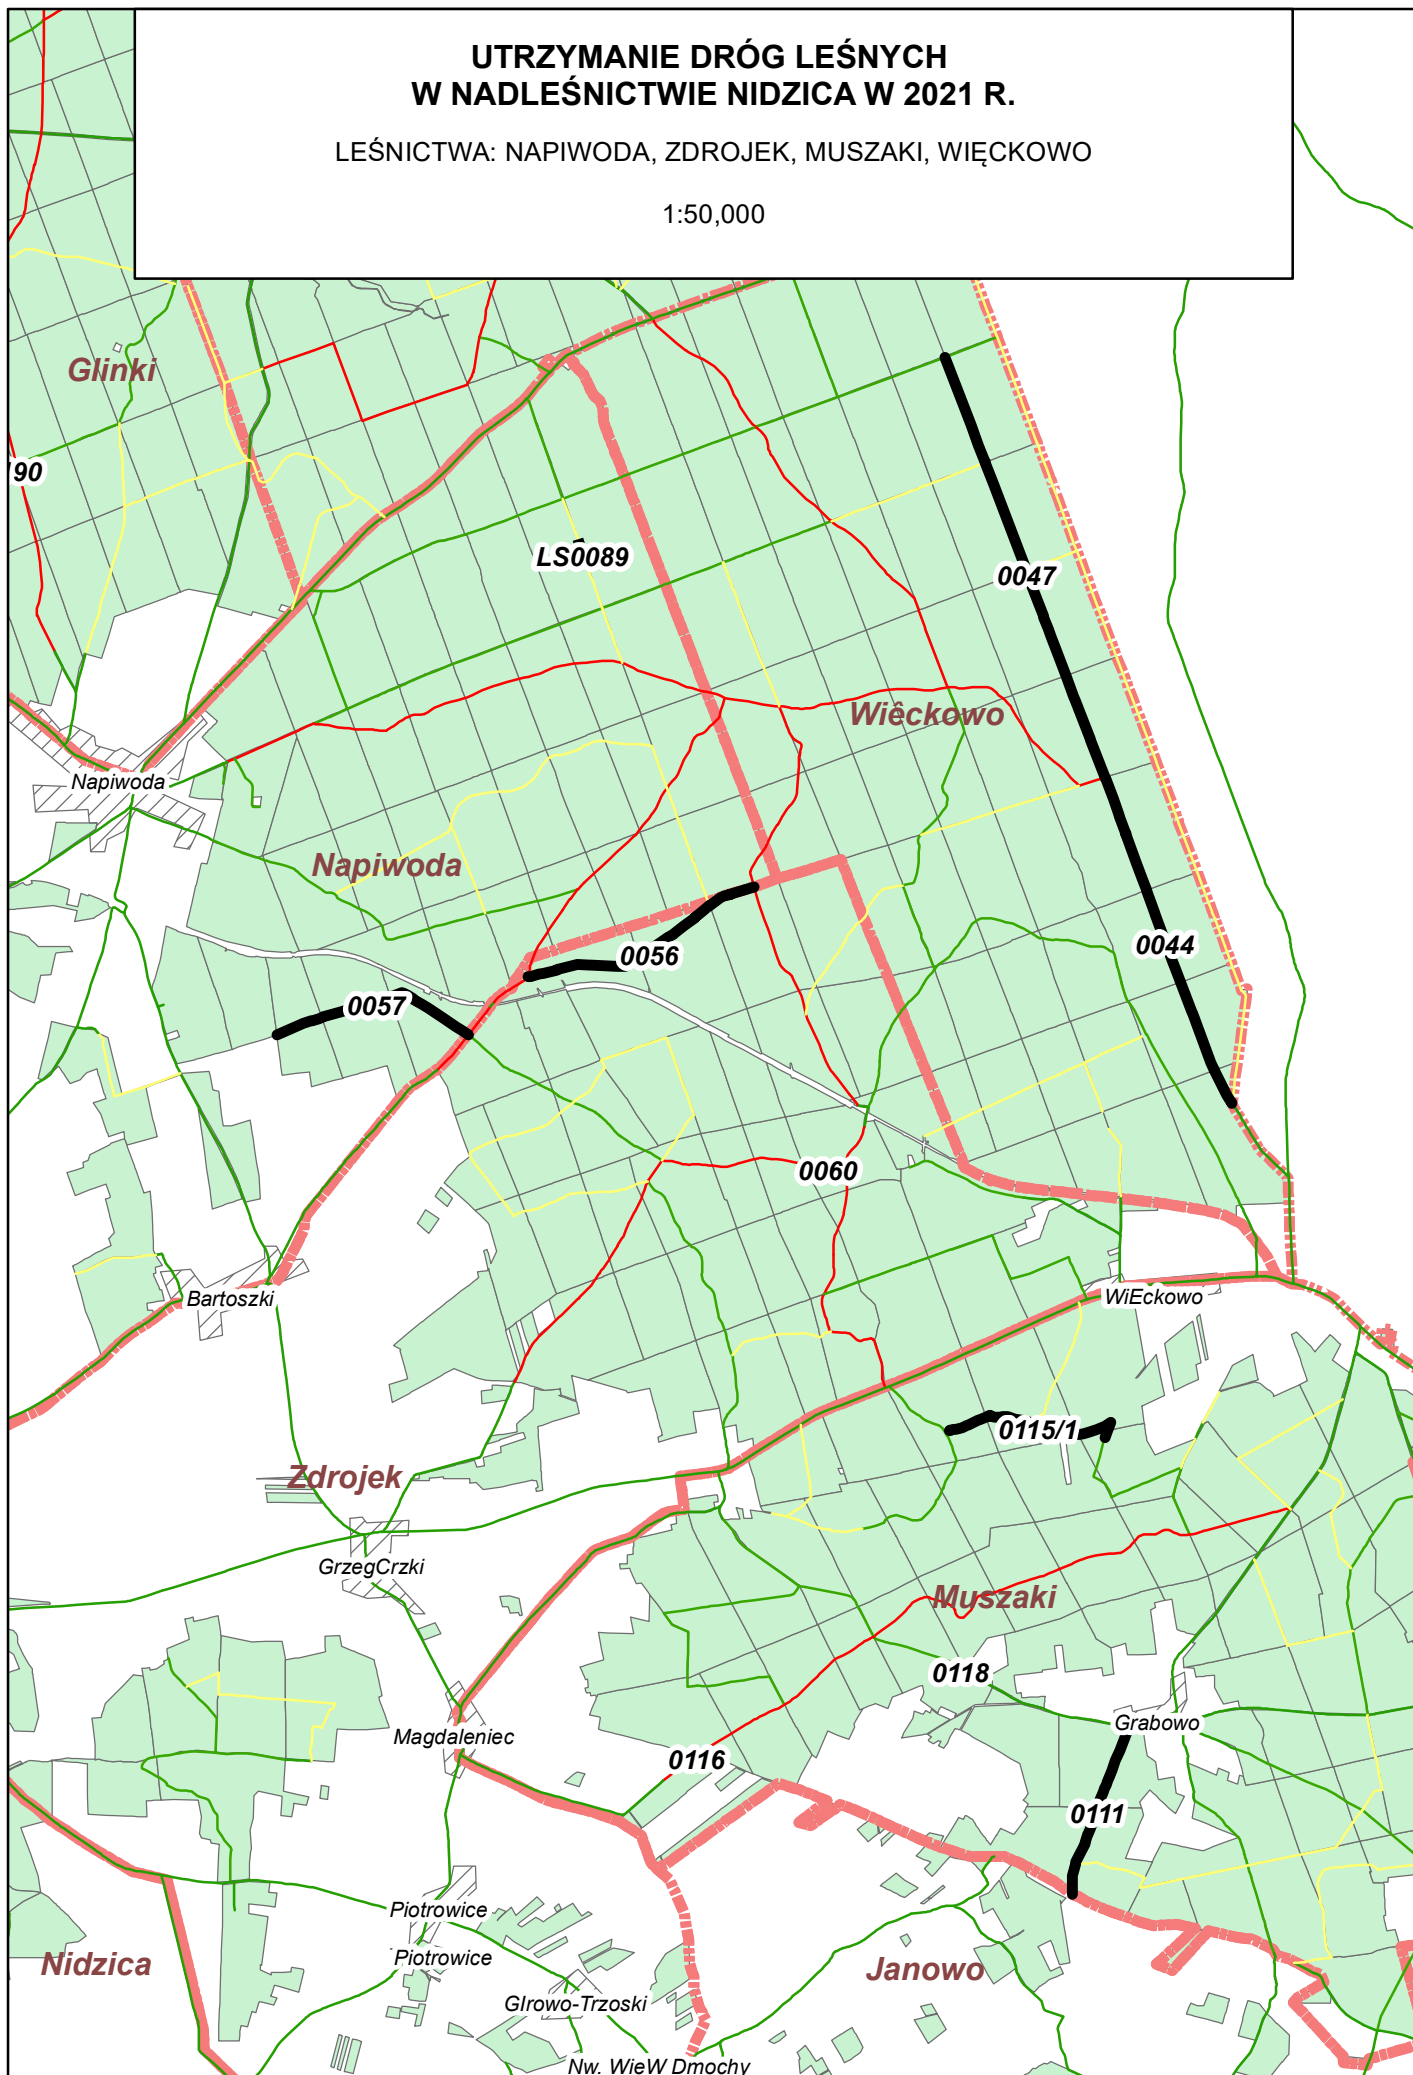

UTRZYMANIE DRÓG LEŚNYCH W NADLEŚNICTWIE NIDZICA W 2021 R.

LEŚNICTWA: NAPIWODA, ZDROJEK, MUSZAKI, WIĘCKOWO

1:50,000

**UTRZYMANIE DRÓG LEŚNYCH
W NADLEŚNICTWIE NIDZICA W 2021 R.**

LEŚNICTWO JANOWO

1:50,000

UTRZYMANIE DRÓG LEŚNYCH W NADLEŚNICTWIE NIDZICA W 2021 R.