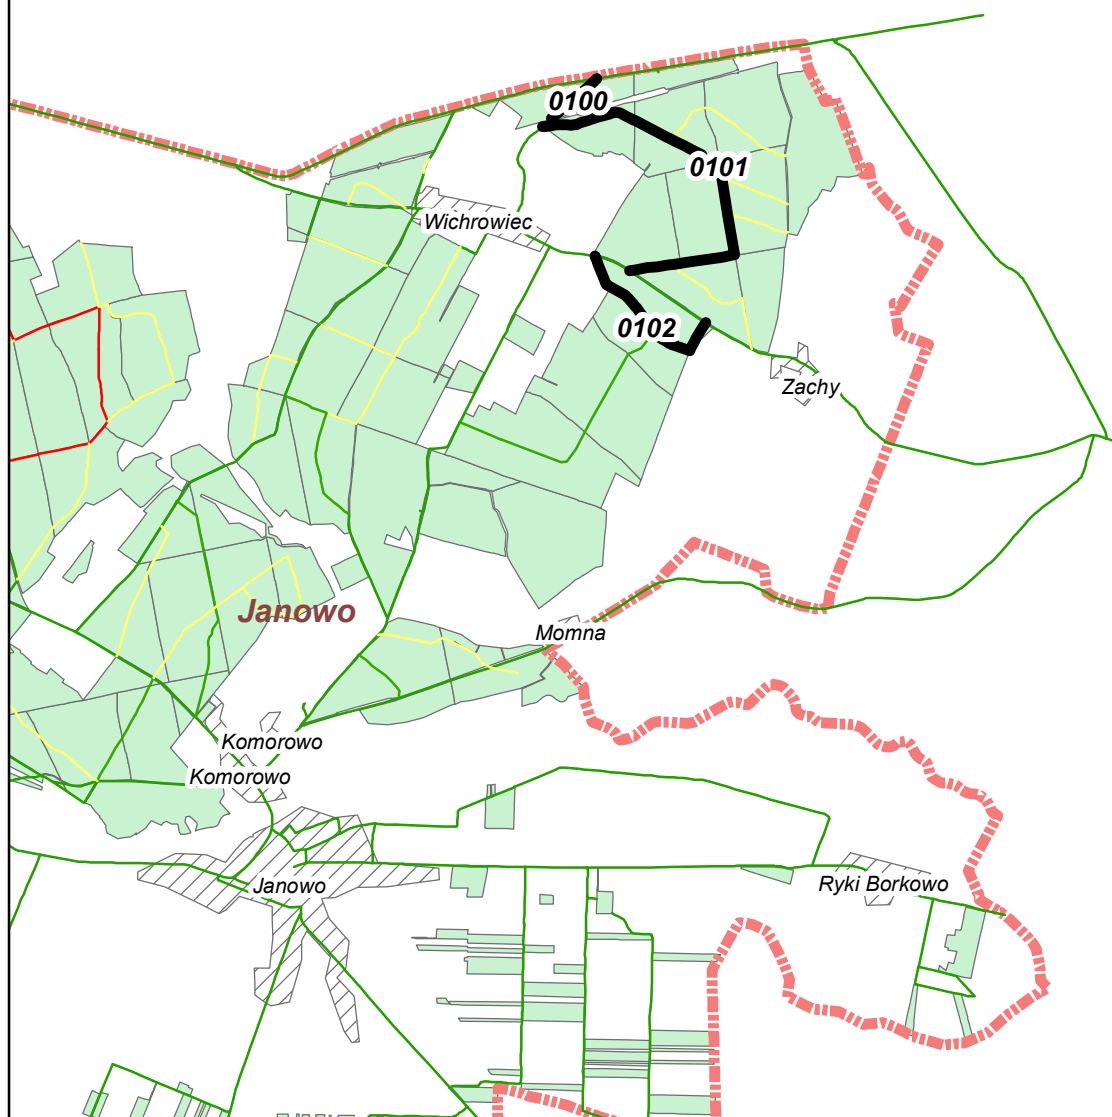

UTRZYMANIE DRÓG LEŚNYCH W NADLEŚNICTWIE NIDZICA W 2021 R.

LEŚNICTWA: NAPIWODA, ZDROJEK, MUSZAKI, WIĘCKOWO

1:50,000

**UTRZYMANIE DRÓG LEŚNYCH
W NADLEŚNICTWIE NIDZICA W 2021 R.**

LEŚNICTWO JANOWO

1:50,000

UTRZYMANIE DRÓG LEŚNYCH W NADLEŚNICTWIE NIDZICA W 2021 R.