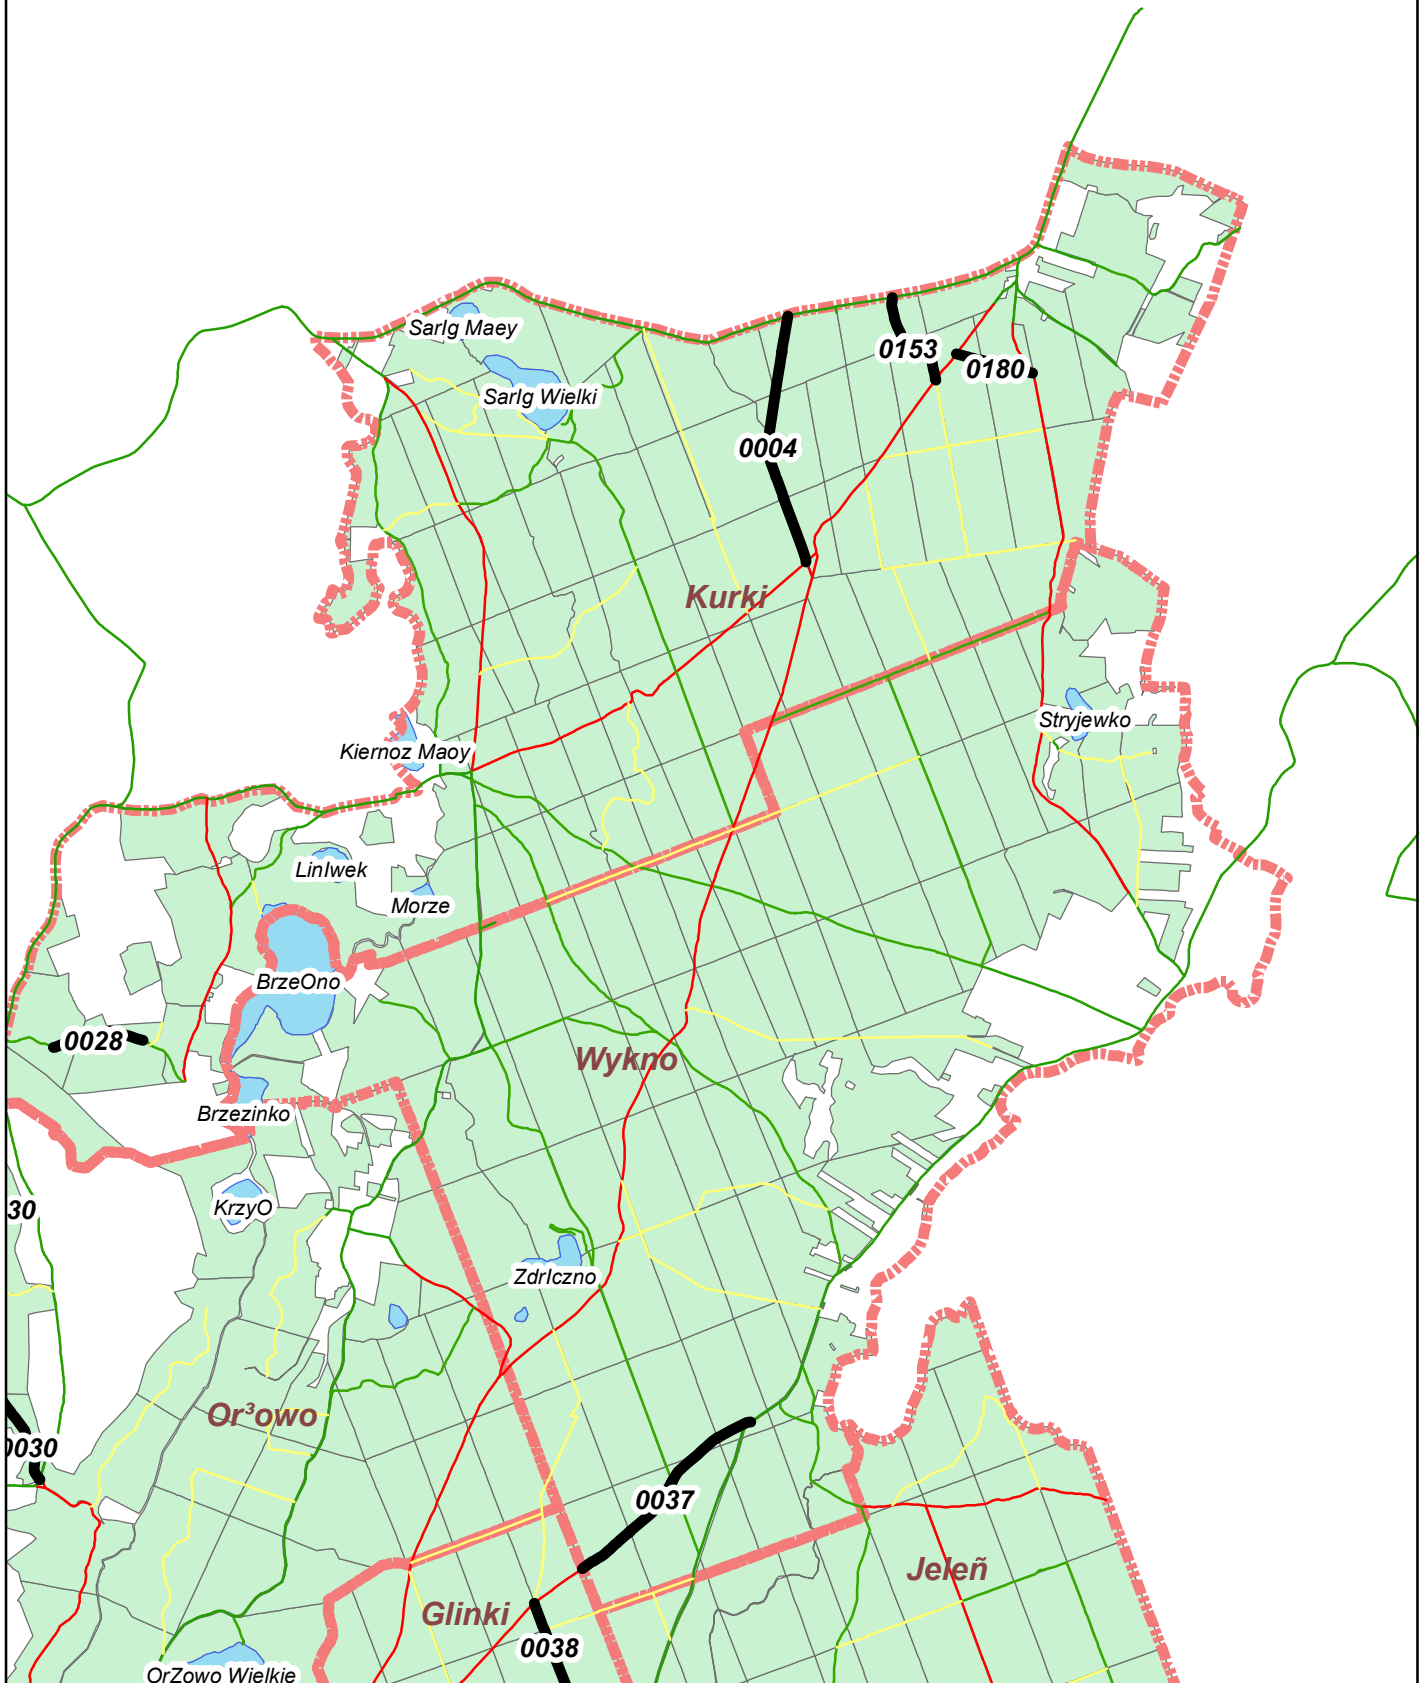

**UTRZYMANIE DRÓG LEŚNYCH
W NADLEŚNICTWIE NIDZICA W 2021 R.**

LEŚNICTWA: KURKI, WYKNO

1:50,000