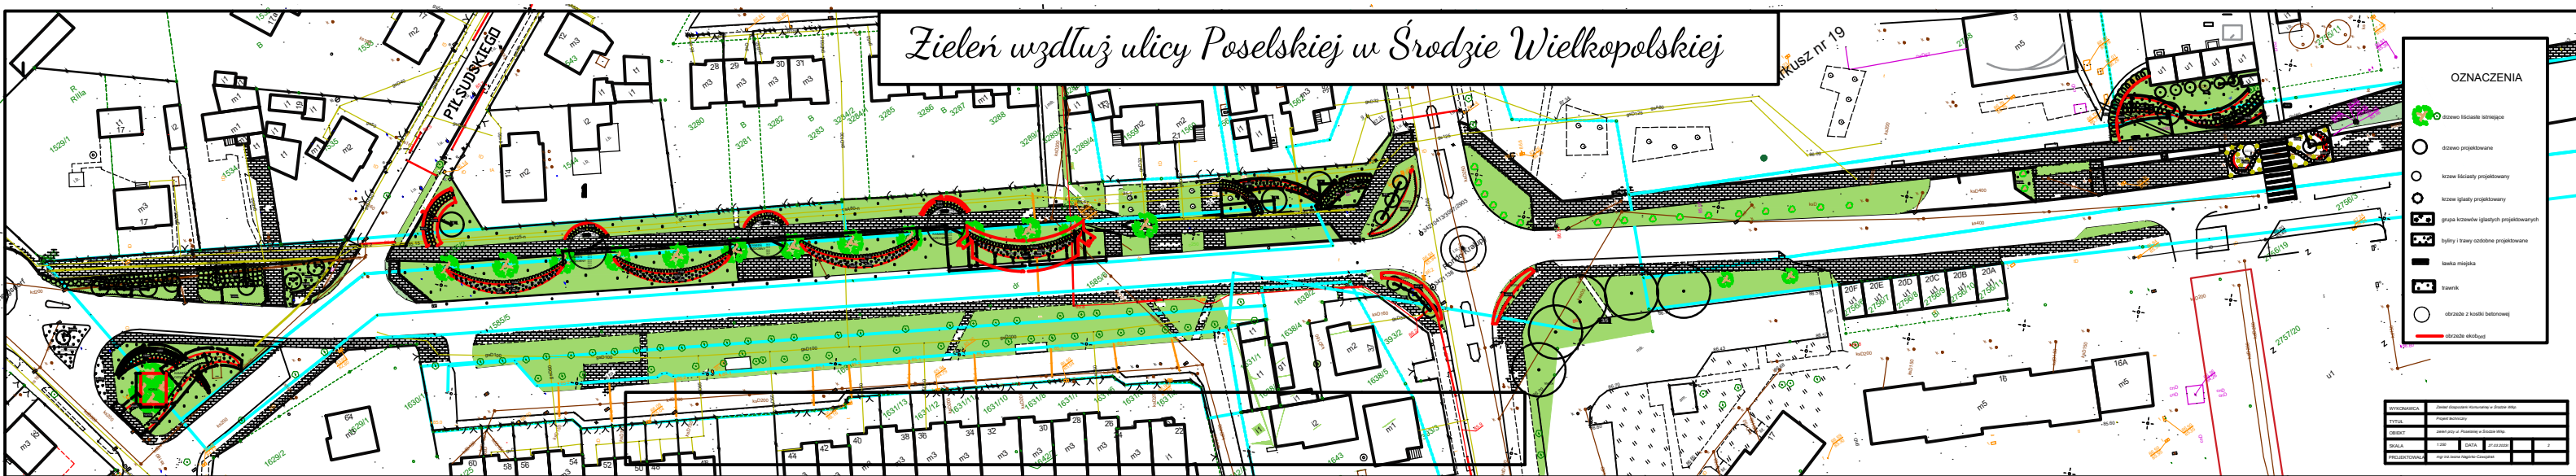

# Zielen wzdłuż ulicy Poselskiej w Środzie Wielkopolskiej

OZNACZENIA	
	Drzewo liściaste wieloletnie
	Drzewo projektowane
	Krzew liściasty projektowany
	Krzew iglasty projektowany
	Grupa krzewów iglastych projektowanych
	Włazy i tarasy ozdobne projektowane
	Wieża zegarowa
	Wieża
	Wieża z kłosem
	Wieża z kłosem

WYKONANIE	
Projektant	Urząd Miejski w Środzie Wielkopolskiej
Wykonawca	Urząd Miejski w Środzie Wielkopolskiej
Skala	1:1000
Wielkość	21x29 cm
Wielkość	1:1000