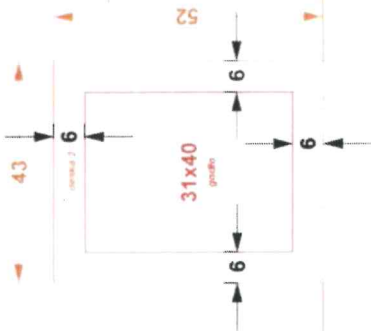

1.) rzut biurka od przodu

deska 1

100

175

blat minimum 180 cm / grubość blatu minimum 2 cm

- oznaczenia wymiarów biurka
- oznaczenia wymiarów deski
- wymiary godła
- pozostałe wymiary

① Górny zamek w szufladach odpowiada za zamykanie wszystkich 4 szuflad.  
Grubość blatu biurka nie mniej niż 2cm / nie blackie ma być plexa  
Grubość deski za biurkiem nie mniej niż 2 cm  
Wysokość nóżek biurka 3cm