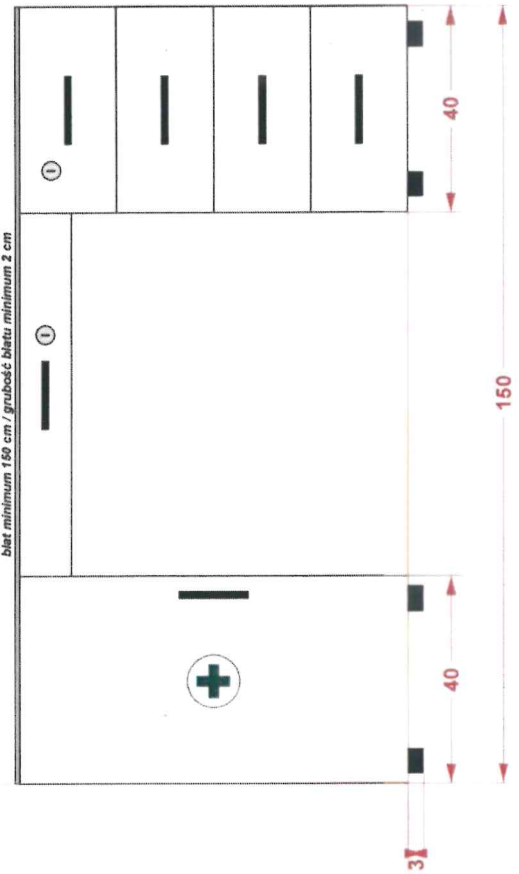

1.) rzut biurka od przodu

deska 1

100

175

blat minimum 180 cm / grubość blatu minimum 2 cm

- oznaczenia wymiarów biurka
- oznaczenia wymiarów deski
- wymiary godła
- pozostałe wymiary

① Górny zamek w szufladach odpowiada za zamykanie wszystkich 4 szuflad.  
Grubość blatu biurka nie mniej niż 2cm / nie blackie ma być plexa  
Grubość deski za biurkiem nie mniej niż 2 cm  
Wysokość nóżek biurka 3cm