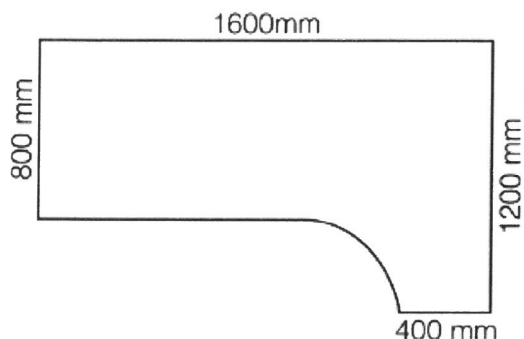

3 szt. Biurko elektryczne o wym. 1600x1200 mm,

+ 3 szt. Panel maskujący do biurka

Nogi metalowe/ stalowe , malowane proszkowo - kolor biały

System automatycznej regulacji wysokości blatu

Nośność 100 kg

Blat – kolor dąb gr. 25 mm

Materiał blatu: Laminat

Zakres wysokości: od 70 – 110 cm

Gwarancja: 36 miesięcy

1 szt. Biurko elektryczne, narożne o wym. 1600x2000

Nogi metalowe/ stalowe , malowane proszkowo - kolor biały

System automatycznej regulacji wysokości blatu

Nośność 100 kg

Blat – kolor dąb gr. 25 mm

Materiał blatu: Laminat

Zakres wysokości: od 70 – 110 cm

Gwarancja: 36 miesięcy

6 szt. Biurko elektryczne o wym. 1600x800 mm z zaobleniem

Nogi metalowe/ stalowe , malowane proszkowo - kolor biały

System automatycznej regulacji wysokości blatu

Nośność 100 kg

Blat – kolor dąb gr. 25 mm

Materiał blatu: Laminat

Zakres wysokości: od 70 – 110 cm

Gwarancja: 36 miesięcy

2 szt. Biurko elektryczne o wym. 1600x800 mm proste