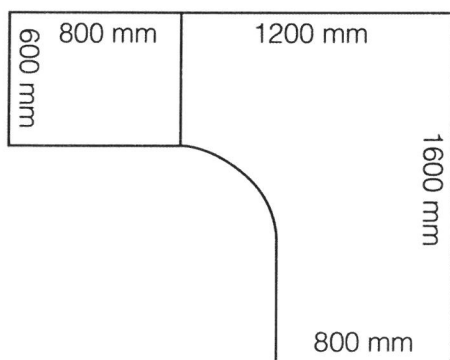

3 szt. Biurko elektryczne o wym. 1600x1200 mm,

+ 3 szt. Panel maskujący do biurka

Nogi metalowe/ stalowe , malowane proszkowo - kolor biały

System automatycznej regulacji wysokości blatu

Nośność 100 kg

Blat – kolor dąb gr. 25 mm

Materiał blatu: Laminat

Zakres wysokości: od 70 – 110 cm

Gwarancja: 36 miesięcy

1 szt. Biurko elektryczne, narożne o wym. 1600x2000

Nogi metalowe/ stalowe , malowane proszkowo - kolor biały

System automatycznej regulacji wysokości blatu

Nośność 100 kg

Blat – kolor dąb gr. 25 mm

Materiał blatu: Laminat

Zakres wysokości: od 70 – 110 cm

Gwarancja: 36 miesięcy

6 szt. Biurko elektryczne o wym. 1600x800 mm z zaobleniem

Nogi metalowe/ stalowe , malowane proszkowo - kolor biały

System automatycznej regulacji wysokości blatu

Nośność 100 kg

Blat – kolor dąb gr. 25 mm

Materiał blatu: Laminat

Zakres wysokości: od 70 – 110 cm

Gwarancja: 36 miesięcy

2 szt. Biurko elektryczne o wym. 1600x800 mm proste