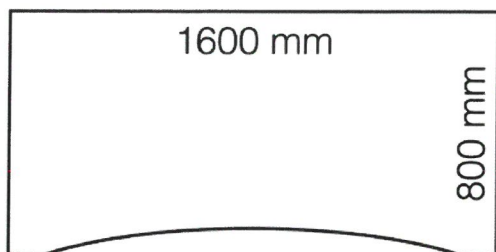

Materiał blatu: Laminat

Zakres wysokości: od 70 – 110 cm

Gwarancja: 36 miesięcy

1 szt. Biurko elektryczne, narożne o wym. 1600x2000

Nogi metalowe/ stalowe , malowane proszkowo - kolor biały

System automatycznej regulacji wysokości blatu

Nośność 100 kg

Blat – kolor dąb gr. 25 mm

Materiał blatu: Laminat

Zakres wysokości: od 70 – 110 cm

Gwarancja: 36 miesięcy

6 szt. Biurko elektryczne o wym. 1600x800 mm z zaobleniem

Nogi metalowe/ stalowe , malowane proszkowo - kolor biały

System automatycznej regulacji wysokości blatu

Nośność 100 kg

Blat – kolor dąb gr. 25 mm

Materiał blatu: Laminat

Zakres wysokości: od 70 – 110 cm

Gwarancja: 36 miesięcy

2 szt. Biurko elektryczne o wym. 1600x800 mm proste