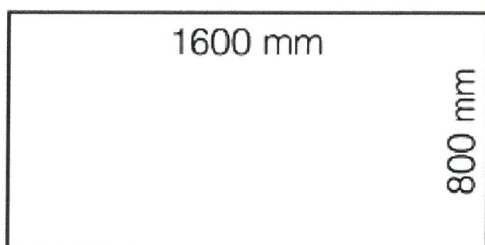

Nogi metalowe/ stalowe , malowane proszkowo - kolor biały

System automatycznej regulacji wysokości blatu

Nośność 100 kg

Blat – kolor dąb gr. 25 mm

Materiał blatu: Laminat

Zakres wysokości: od 70 – 110 cm

Gwarancja: 36 miesięcy

12 szt. kontenerek - 3 szuflady na kółkach pod biurko.

Materiał - Laminat

Kolor - Dąb

Gwarancja: 36 miesięcy

SPECJALISTA
ds. Inwestycji i Rozwoju

mgr inż. arch. Kamil Mularczyk

KIEROWNIK DZIAŁU
INWESTYCJI I ROZWOJU

mgr Kazimierz Zaborowski
upr. bud. DAN 8346/308/90