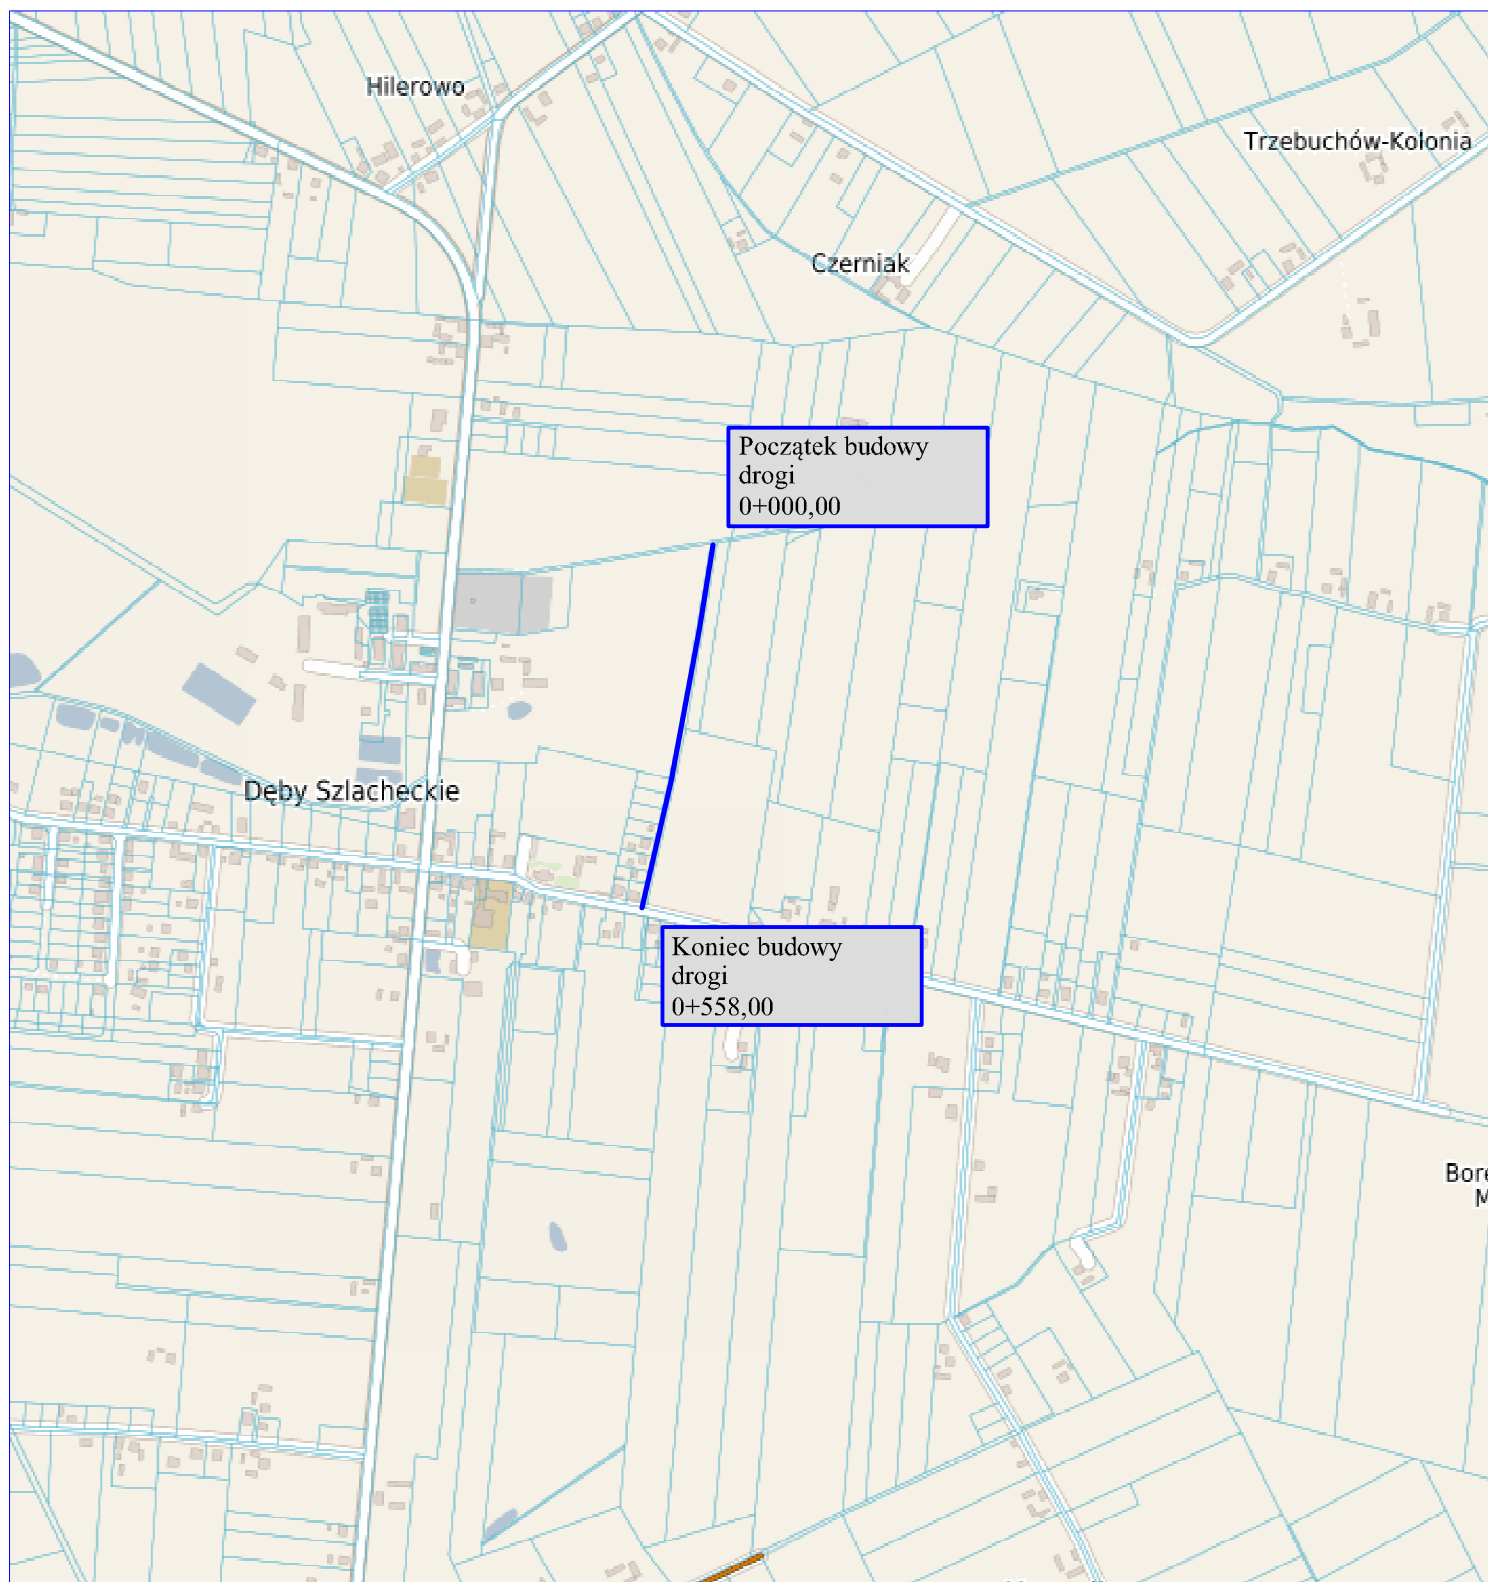

Budowa drogi w miejscowości Dęby Szlacheckie

— przebieg projektowanej drogi

PLAN ORIENTACYJNY, skala 1:10 000