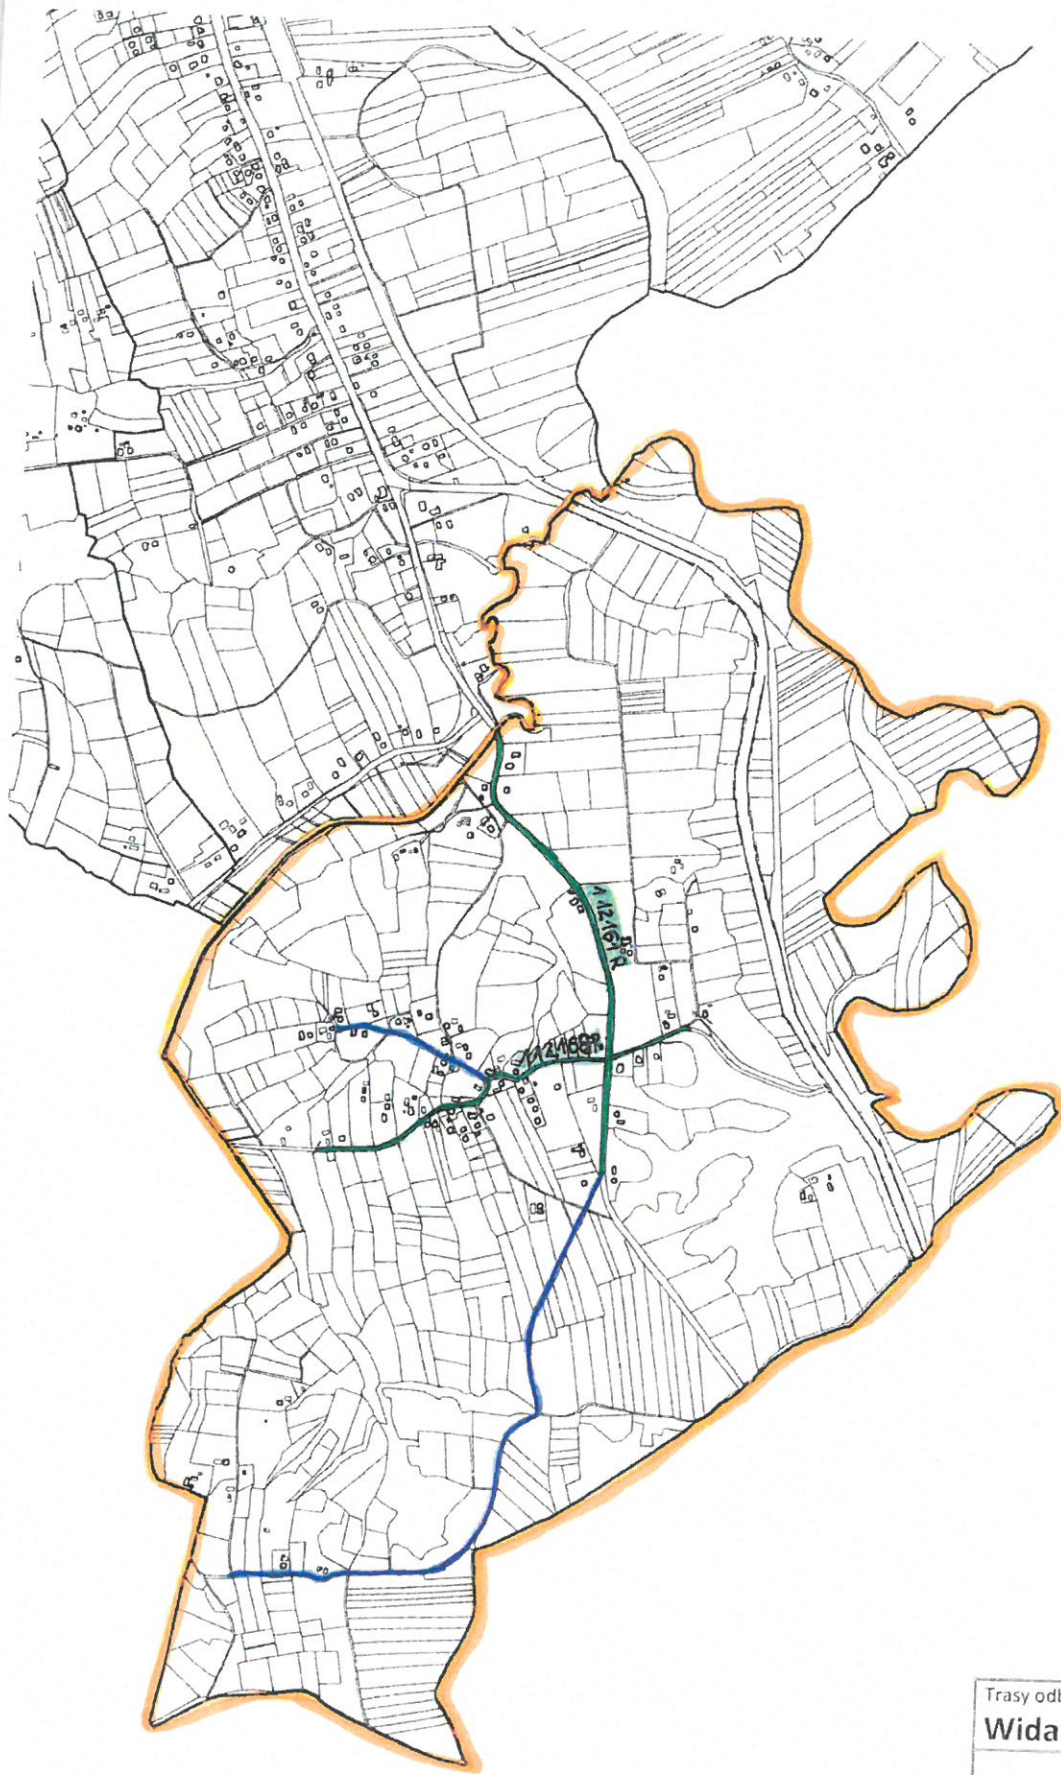

- LEGENDA**
-  granica miejscowości
 -  droga powiatowa
 -  droga gminna
 -  droga wewnętrzna

Trasy odbioru odpadów komunalnych
Glinik Górny skala 1 : 12 000

LEGENDA

-  granica miejscowości
-  droga powiatowa
-  droga gminna
-  droga wewnętrzna

Trasy odbioru odpadów komunalnych

Cieszyna skala 1 : 10 000

LEGENDA

-  granica miejscowości
-  droga wojewódzka
-  droga powiatowa
-  droga wewnętrzna
-  *droga gminna*

Trasy odbioru odpadów komunalnych
Widacz skala 1 : 10 000

LEGENDA

-  granica miejscowości
-  droga gminna
-  droga wewnętrzna

Trasy odbioru odpadów komunalnych
Fryszlak skala 1 : 10 000

- LEGENDA**
- granica miejscowości
 - droga wojewódzka
 - droga powiatowa
 - droga gminna
 - droga wewnętrzna

Trasy odbioru odpadów komunalnych

Stępina skala 1 : 10 000

LEGENDA

-  granica miejscowości
-  droga powiatowa
-  droga wewnętrzna

Trasy odbioru odpadów komunalnych
Huta Gogołowska skala 1 : 10 000

LEGENDA

- granicz miejscowości
- droga powiatowa
- droga gminna
- droga wewnętrzna