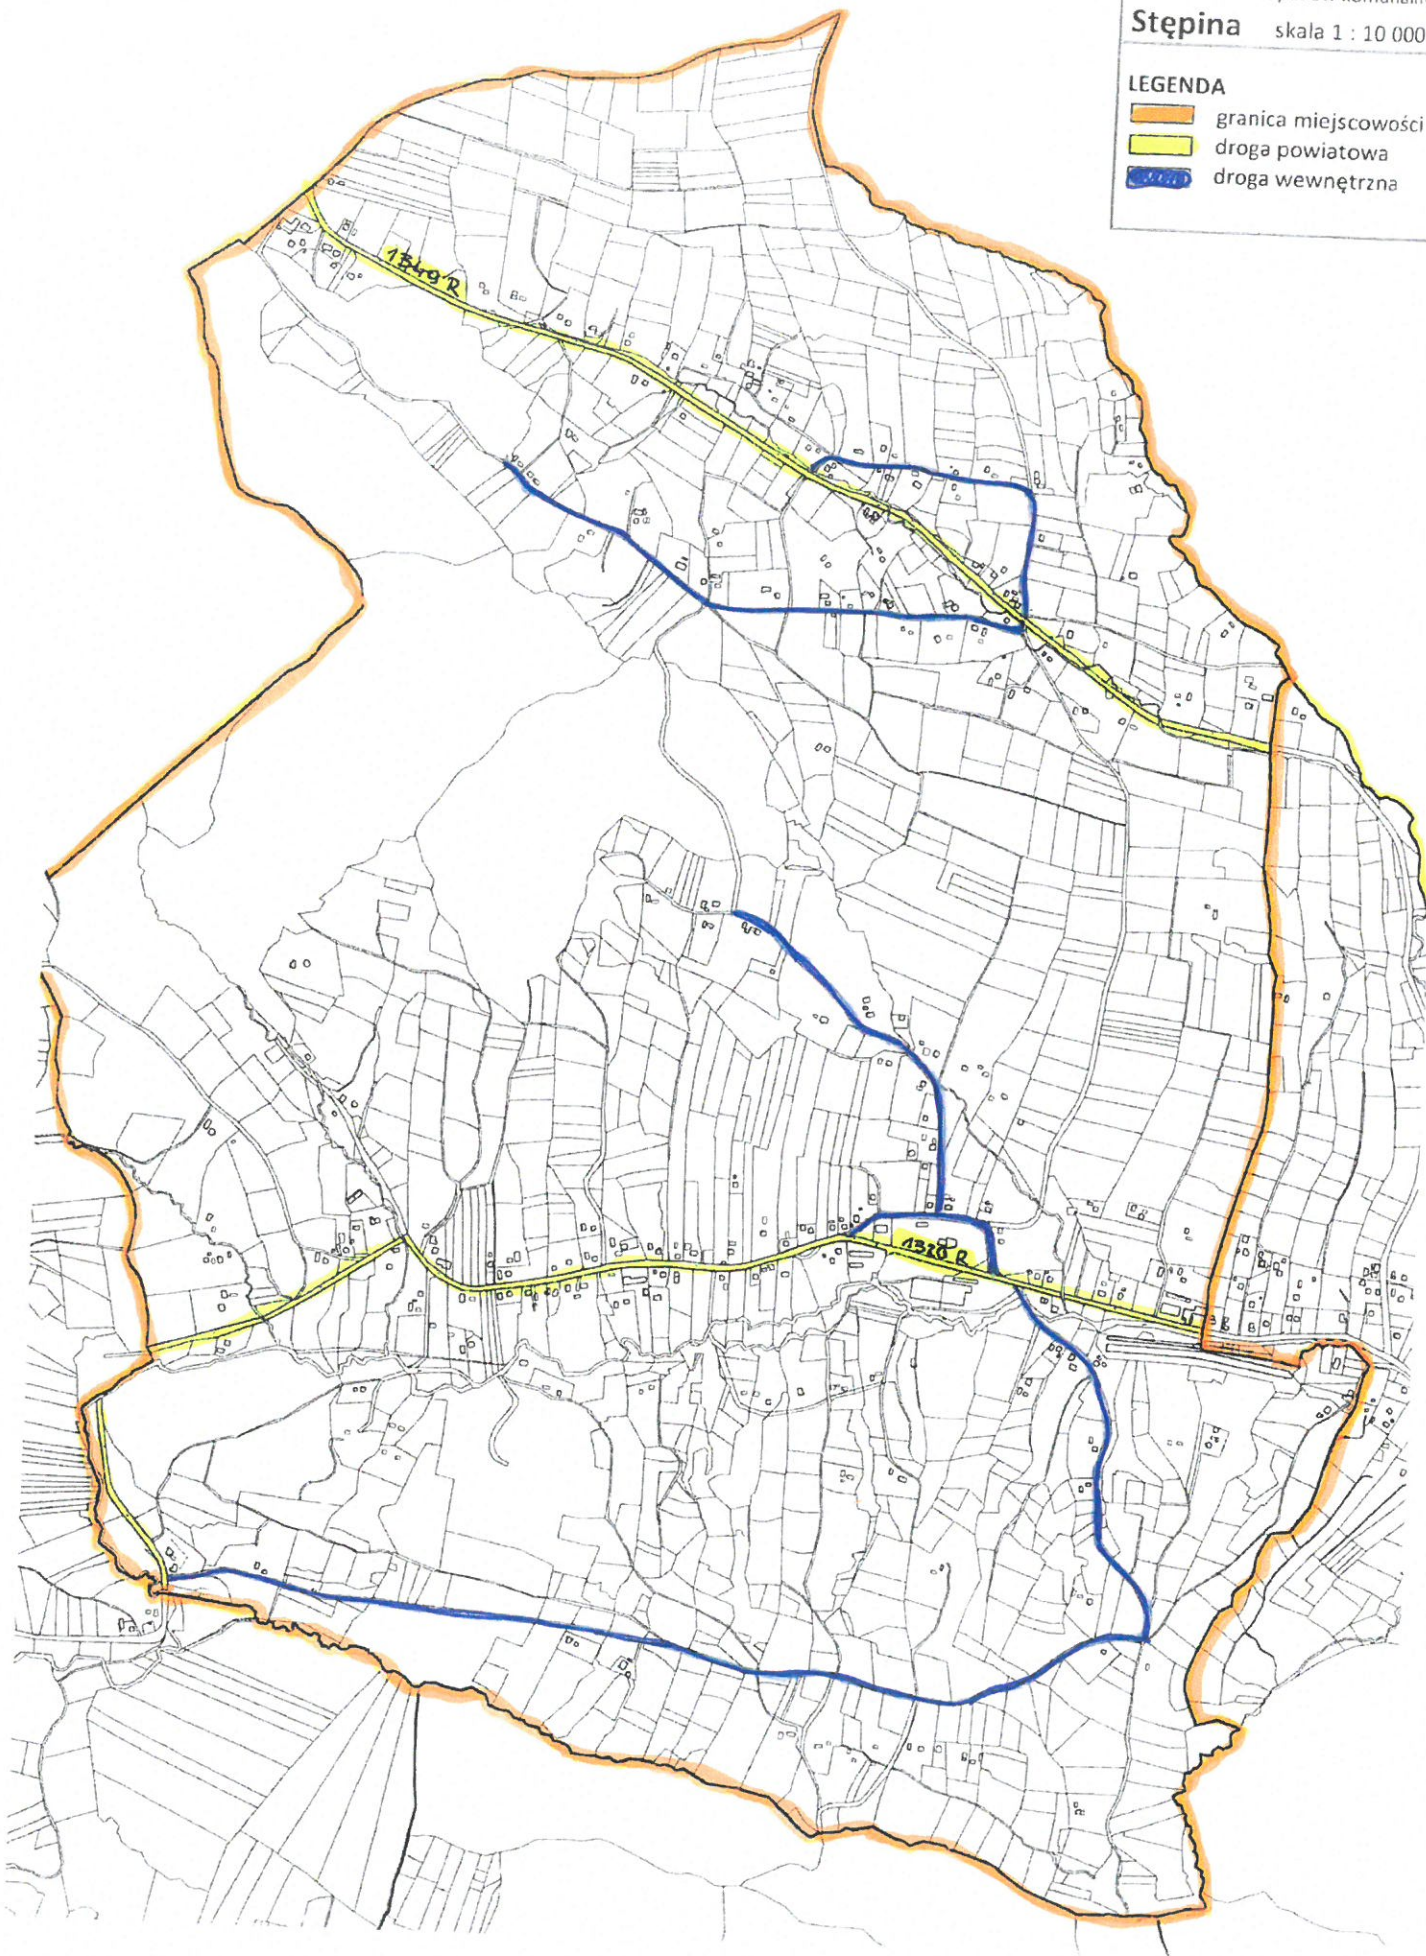

Trasy odbioru odpadów komunalnych
Lubia skala 1 : 15 000

LEGENDA

-  granica miejscowości
-  droga wojewódzka
-  droga powiatowa
-  droga gminna
-  droga wewnętrzna

Trasy odbioru odpadów komunalnych
Glinik Średni skala 1 : 10 000

Trasy odbioru odpadów komunalnych

Cieszyna skala 1 : 10 000

LEGENDA

-  granica miejscowości
-  droga wojewódzka
-  droga powiatowa
-  droga wewnętrzna
-  *droga gminna*

Trasy odbioru odpadów komunalnych
Widacz skala 1 : 10 000

LEGENDA

-  granica miejscowości
-  droga gminna
-  droga wewnętrzna

Trasy odbioru odpadów komunalnych
Fryszlak skala 1 : 10 000

- LEGENDA**
- granica miejscowości
 - droga wojewódzka
 - droga powiatowa
 - droga gminna
 - droga wewnętrzna

Trasy odbioru odpadów komunalnych

Stępina skala 1 : 10 000

LEGENDA

-  granica miejscowości
-  droga powiatowa
-  droga wewnętrzna

Trasy odbioru odpadów komunalnych
Huta Gogołowska skala 1 : 10 000

LEGENDA

- granicz miejscowości
- droga powiatowa
- droga gminna
- droga wewnętrzna