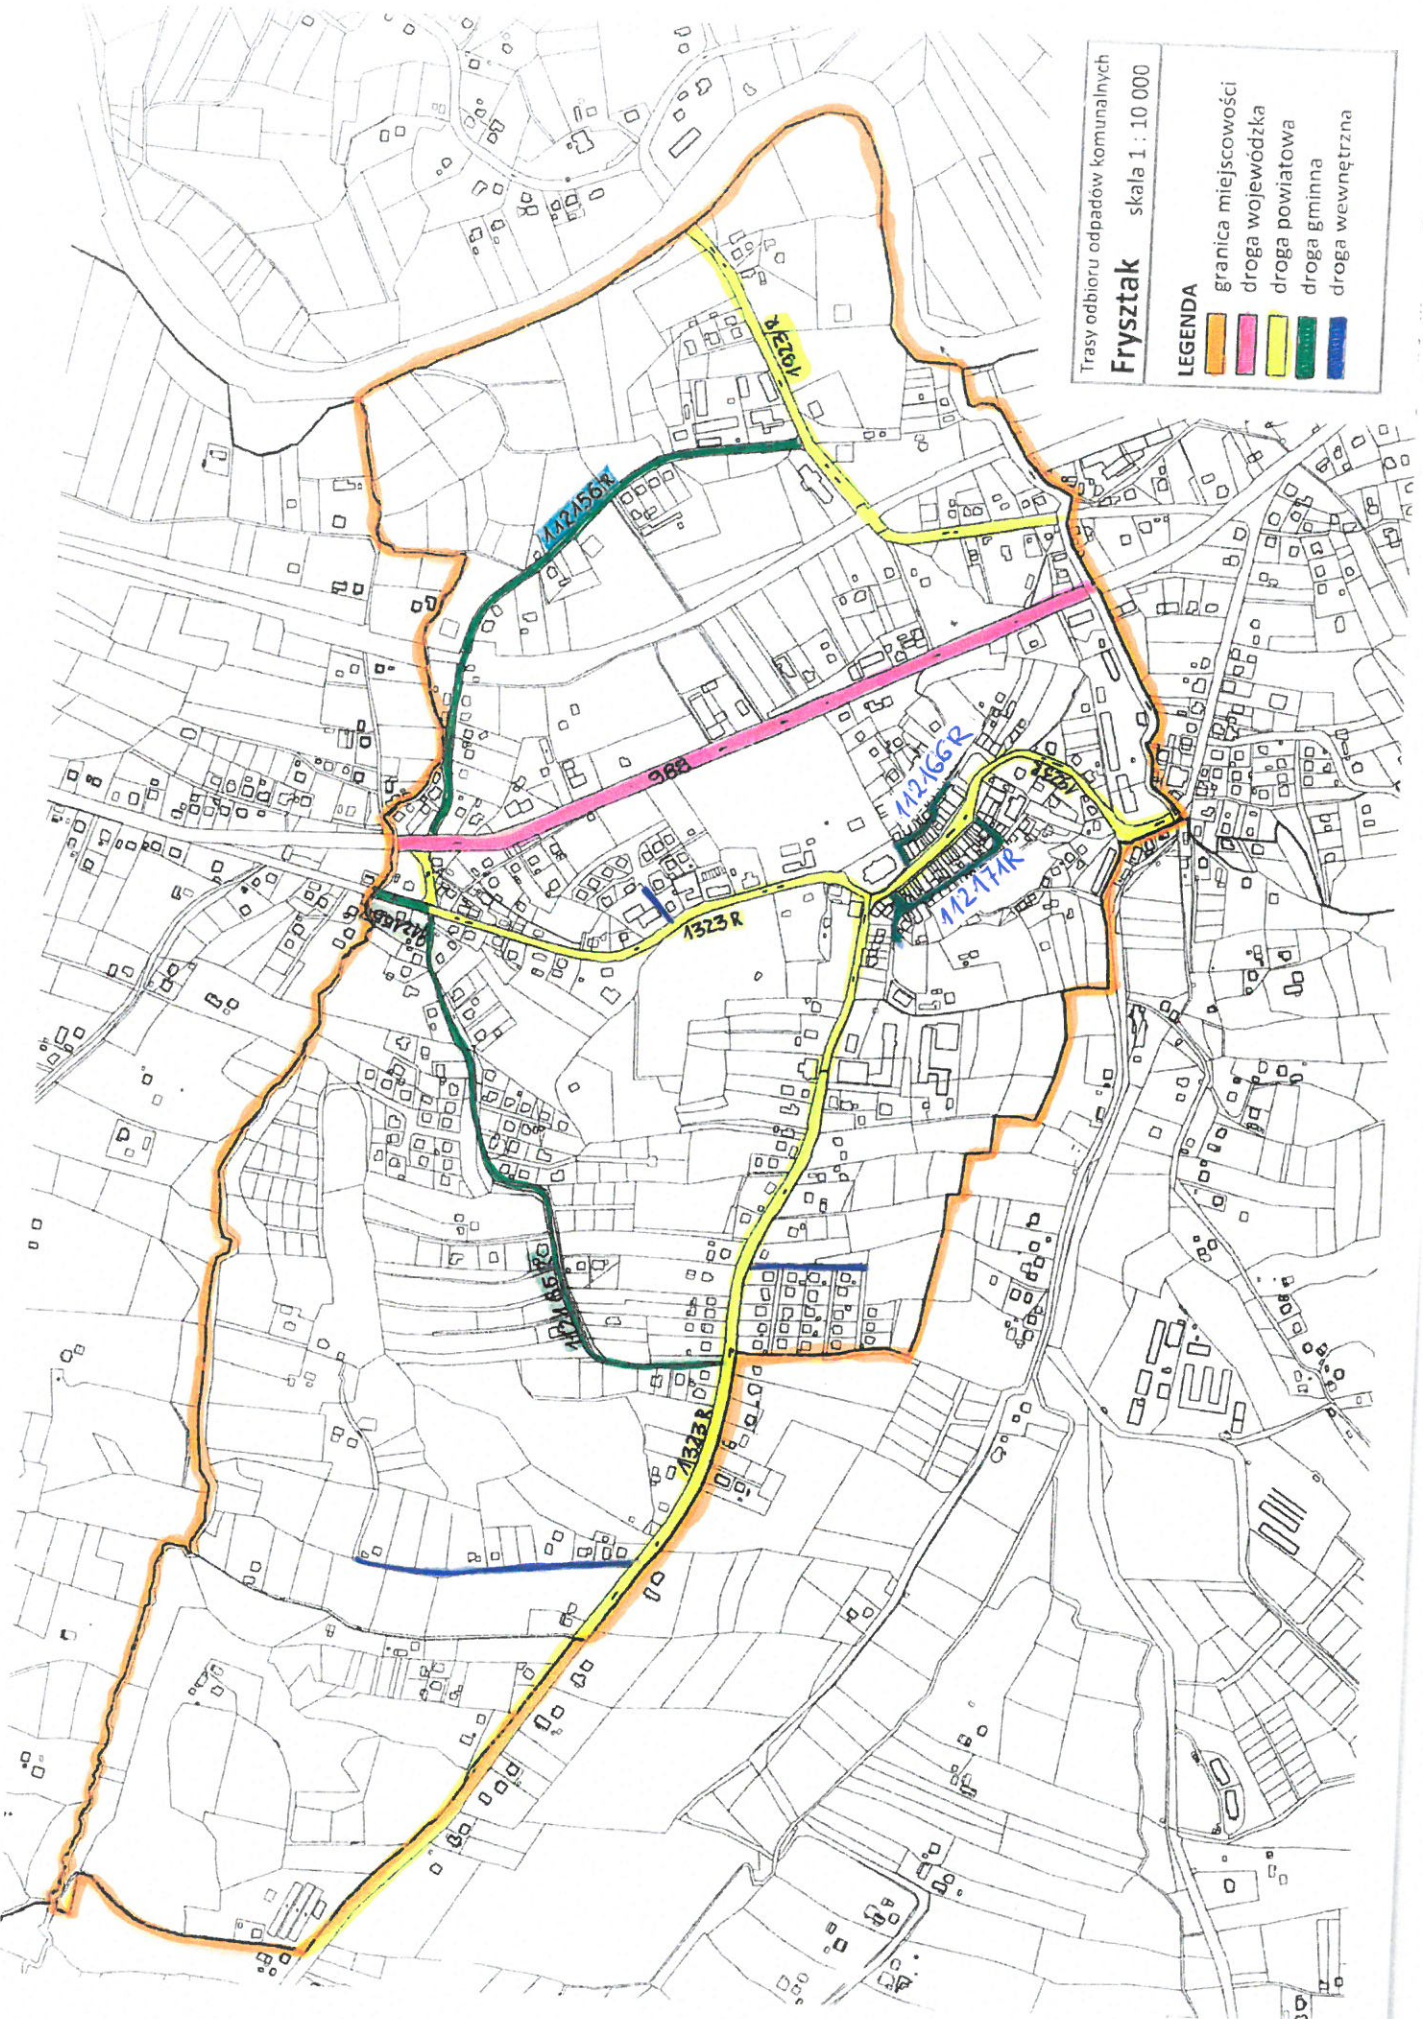

MAPY

TRASY ZBIÓRKI ODPADÓW KOMUNALNYCH OD
WŁAŚCICIELI NIERUCHOMOŚCI ZAMIESZKAŁYCH
Z TERENU GMINY FRYSZTAK

STAN NA DZIEŃ 23.09.2021

Trasy odbioru odpadów komunalnych
Pułanki skala 1 : 10 000

LEGENDA

-  granica miejscowości
-  droga wojewódzka
-  droga gminna
-  droga wewnętrzna

Trasy odbioru odpadów komunalnych

Cieszyna skala 1 : 10 000

LEGENDA

-  granica miejscowości
-  droga wojewódzka
-  droga powiatowa
-  droga wewnętrzna
-  *droga gminna*

Trasy odbioru odpadów komunalnych
Widacz skala 1 : 10 000

LEGENDA

-  granica miejscowości
-  droga gminna
-  droga wewnętrzna

Trasy odbioru odpadów komunalnych
Fryszlak skala 1 : 10 000

- LEGENDA**
- granica miejscowości
 - droga wojewódzka
 - droga powiatowa
 - droga gminna
 - droga wewnętrzna

Trasy odbioru odpadów komunalnych

Stępina skala 1 : 10 000

LEGENDA

-  granica miejscowości
-  droga powiatowa
-  droga wewnętrzna

Trasy odbioru odpadów komunalnych
Huta Gogołowska skala 1 : 10 000

LEGENDA

- granicz miejscowości
- droga powiatowa
- droga gminna
- droga wewnętrzna