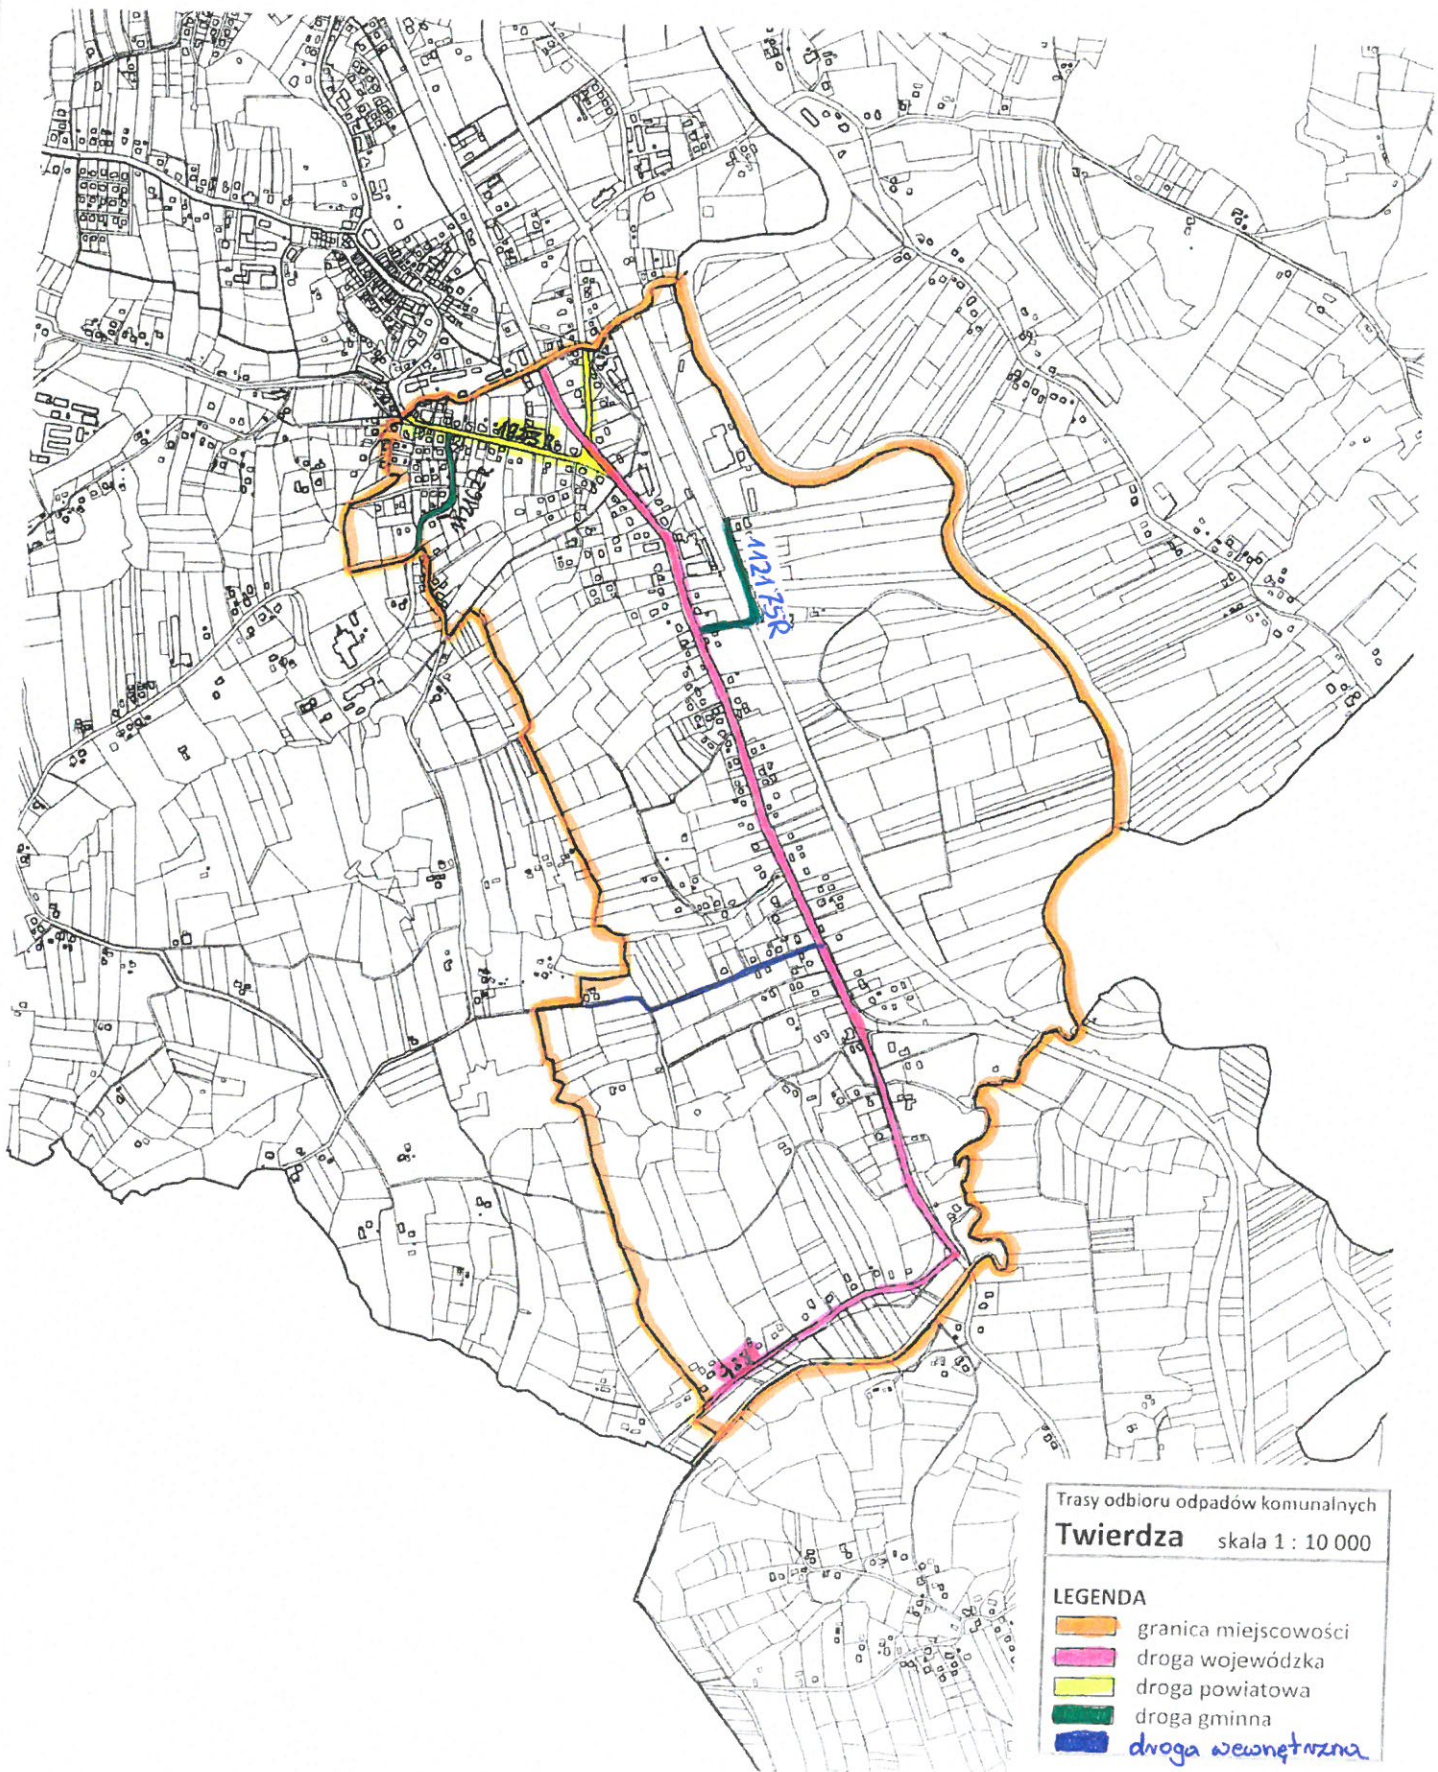

MAPY

TRASY ZBIÓRKI ODPADÓW KOMUNALNYCH OD
WŁAŚCICIELI NIERUCHOMOŚCI ZAMIESZKAŁYCH
Z TERENU GMINY FRYSZTAK

STAN NA DZIEŃ 23.09.2021

Trasy odbioru odpadów komunalnych
Pułanki skala 1 : 10 000

LEGENDA

-  granica miejscowości
-  droga wojewódzka
-  droga gminna
-  droga wewnętrzna

Trasy odbioru odpadów komunalnych

Cieszyna skala 1 : 10 000

LEGENDA

-  granica miejscowości
-  droga wojewódzka
-  droga powiatowa
-  droga wewnętrzna
-  *droga gminna*

Trasy odbioru odpadów komunalnych
Widacz skala 1 : 10 000

LEGENDA

-  granica miejscowości
-  droga gminna
-  droga wewnętrzna

Trasy odbioru odpadów komunalnych
Fryszlak skala 1 : 10 000

- LEGENDA**
- granica miejscowości
 - droga wojewódzka
 - droga powiatowa
 - droga gminna
 - droga wewnętrzna

Trasy odbioru odpadów komunalnych

Stępina skala 1 : 10 000

LEGENDA

-  granica miejscowości
-  droga powiatowa
-  droga wewnętrzna

Trasy odbioru odpadów komunalnych
Huta Gogołowska skala 1 : 10 000

LEGENDA

- granicz miejscowości
- droga powiatowa
- droga gminna
- droga wewnętrzna