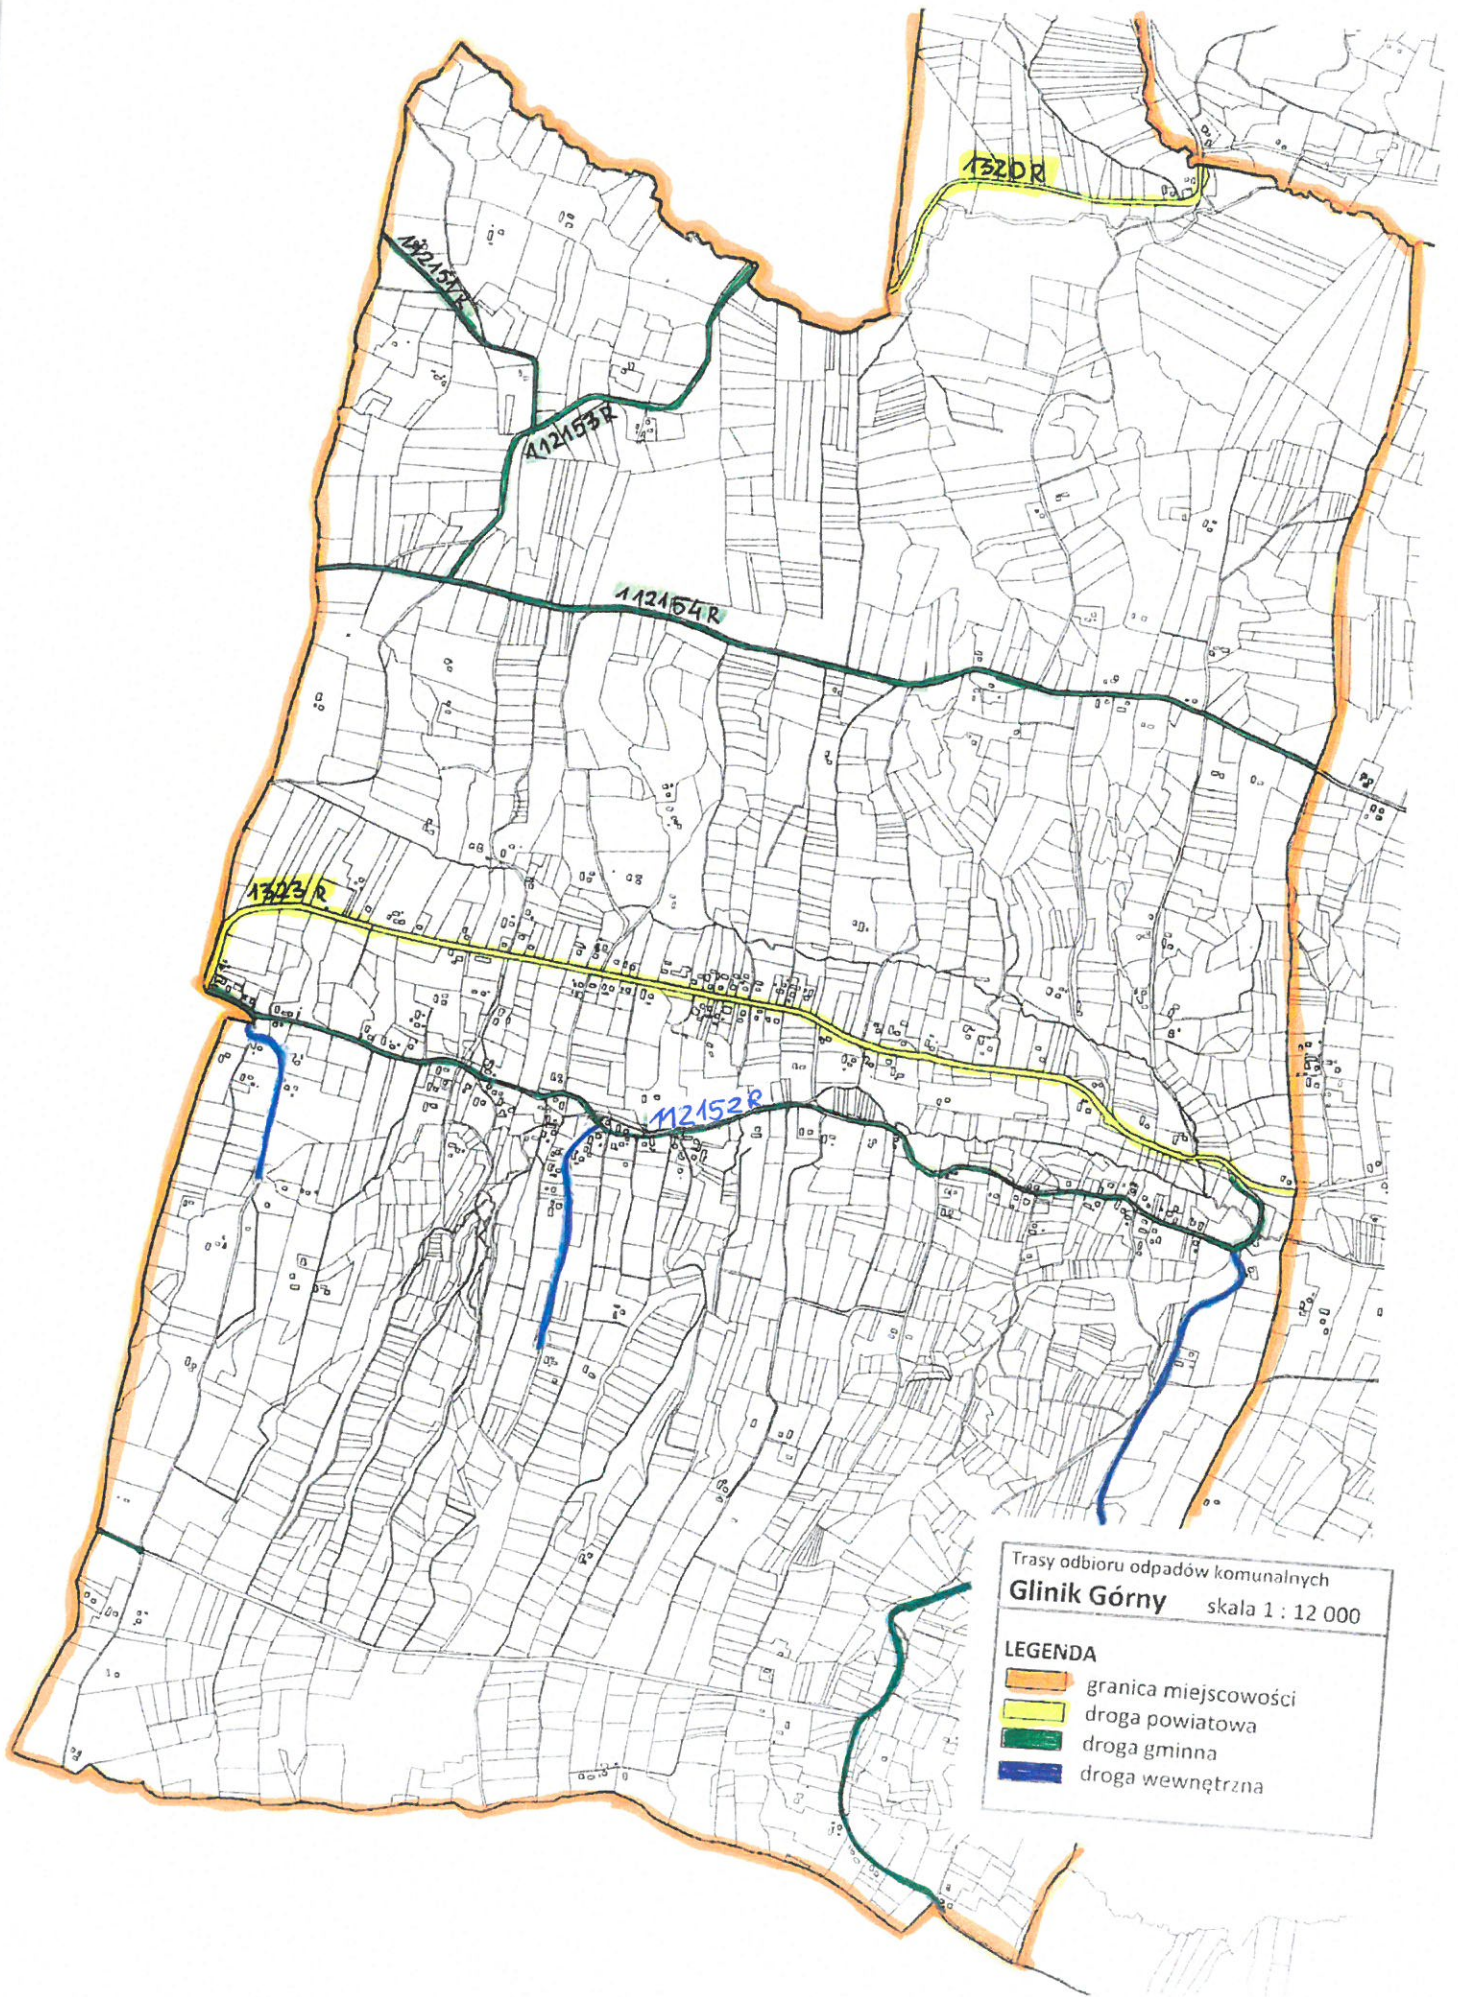

Trasy odbioru odpadów komunalnych
Glinik Górny skala 1 : 12 000

LEGENDA

- granica miejscowości
- droga powiatowa
- droga gminna
- droga wewnętrzna