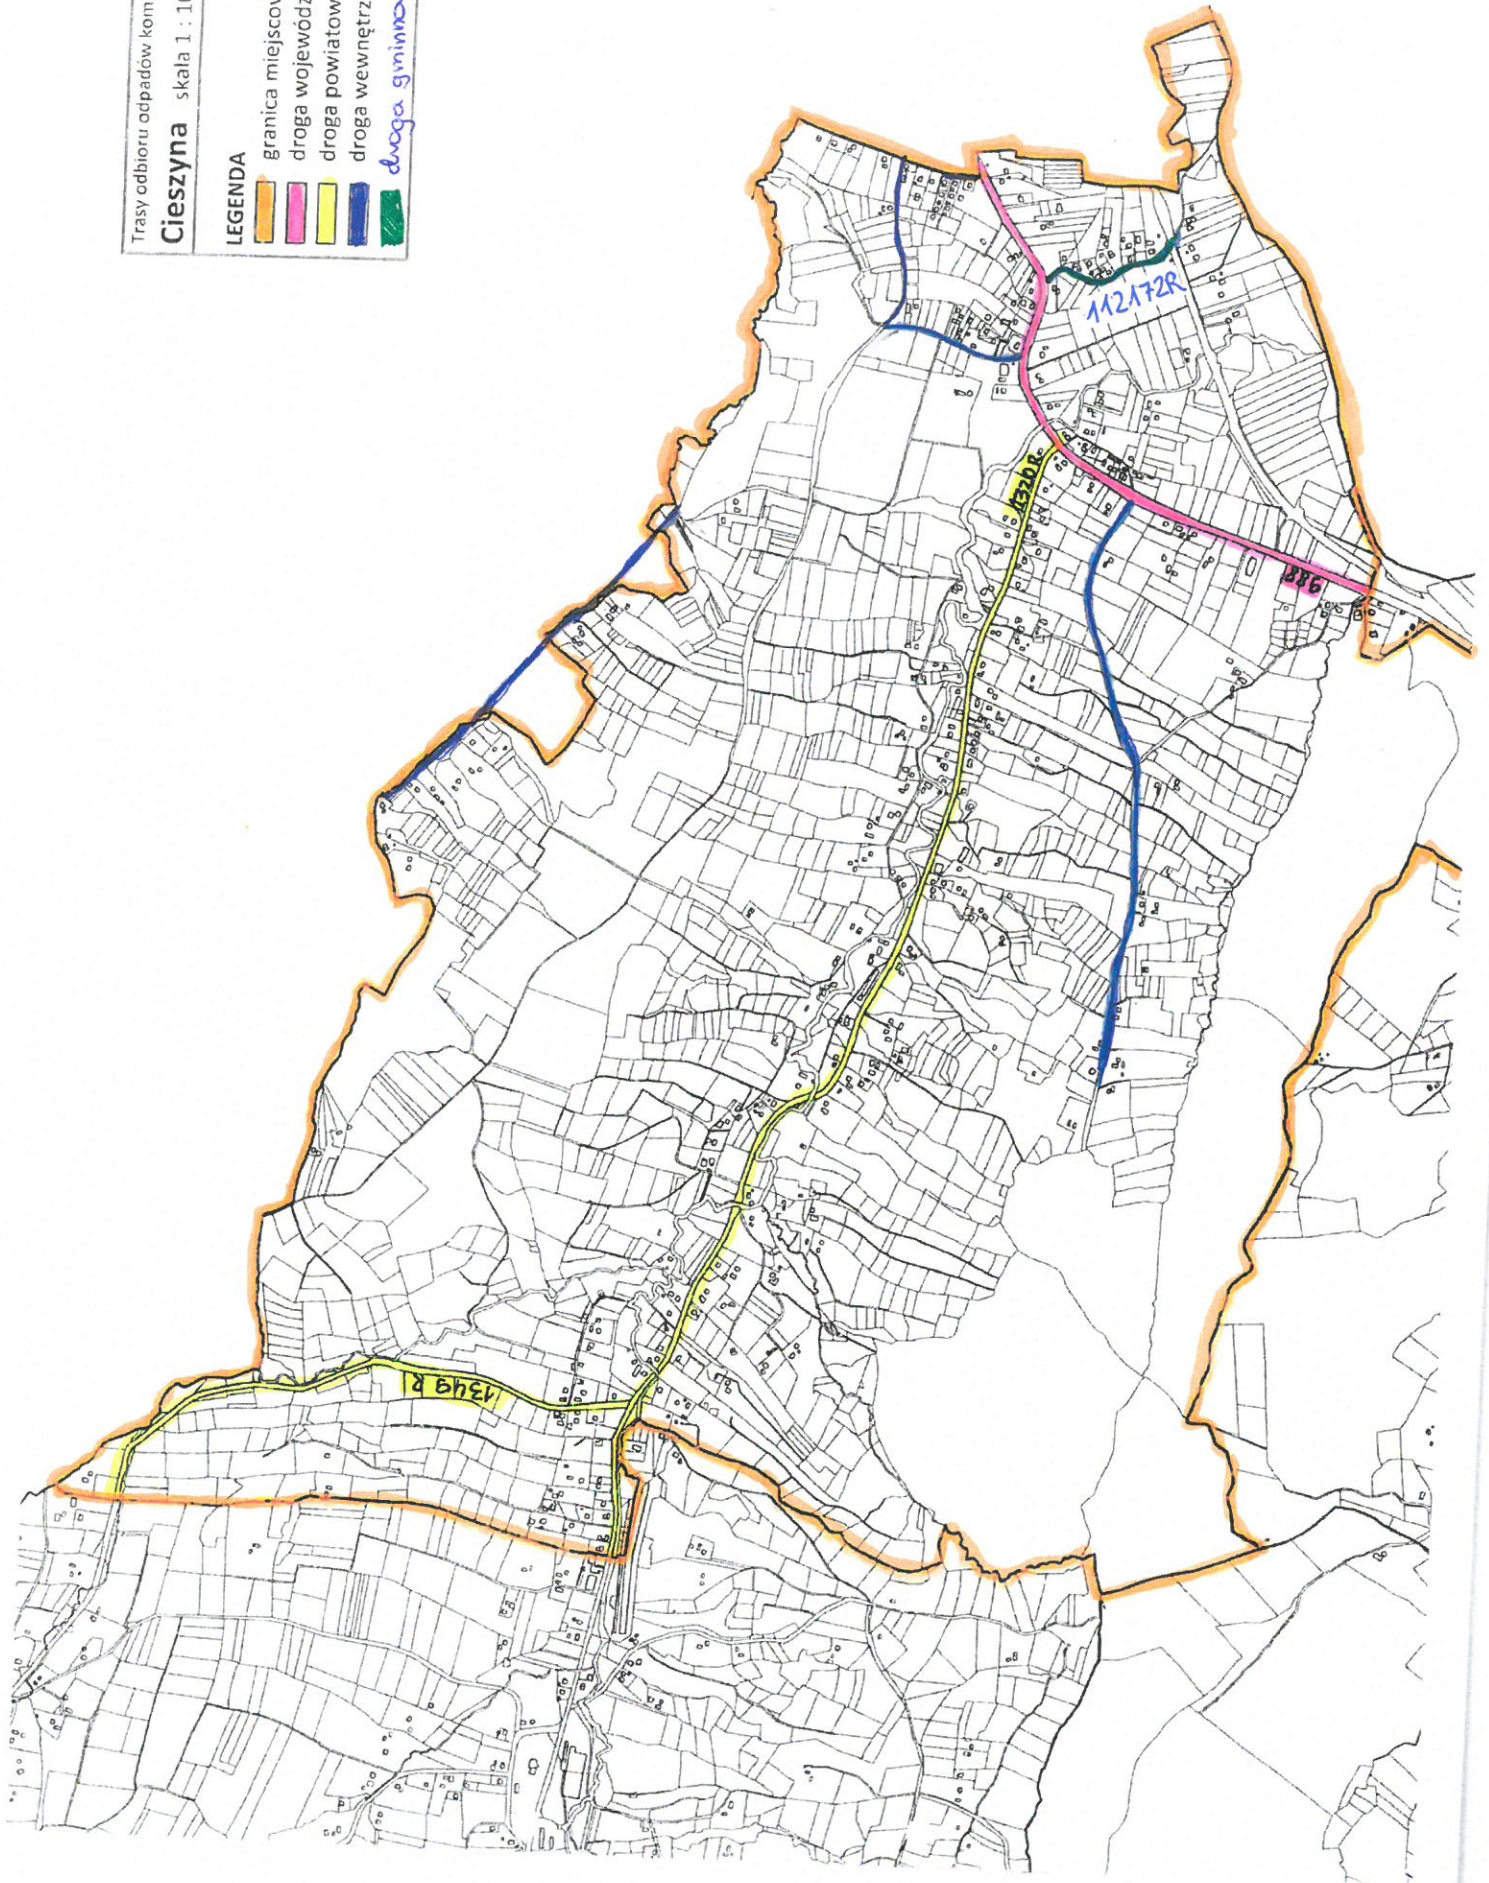

- LEGENDA**
-  granica miejscowości
 -  droga powiatowa
 -  droga gminna
 -  droga wewnętrzna

Trasy odbioru odpadów komunalnych
Glinik Górny skala 1 : 12 000

LEGENDA

-  granica miejscowości
-  droga powiatowa
-  droga gminna
-  droga wewnętrzna

Trasy odbioru odpadów komunalnych

Cieszyna skala 1 : 10 000

LEGENDA

-  granica miejscowości
-  droga wojewódzka
-  droga powiatowa
-  droga wewnętrzna
-  *droga gminna*

Trasy odbioru odpadów komunalnych
Widacz skala 1 : 10 000

LEGENDA

-  granica miejscowości
-  droga gminna
-  droga wewnętrzna

Trasy odbioru odpadów komunalnych
Fryszlak skala 1 : 10 000

- LEGENDA**
- granica miejscowości
 - droga wojewódzka
 - droga powiatowa
 - droga gminna
 - droga wewnętrzna

Trasy odbioru odpadów komunalnych

Stępina skala 1 : 10 000

LEGENDA

-  granica miejscowości
-  droga powiatowa
-  droga wewnętrzna

Trasy odbioru odpadów komunalnych
Huta Gogołowska skala 1 : 10 000

LEGENDA

- granicz miejscowości
- droga powiatowa
- droga gminna
- droga wewnętrzna