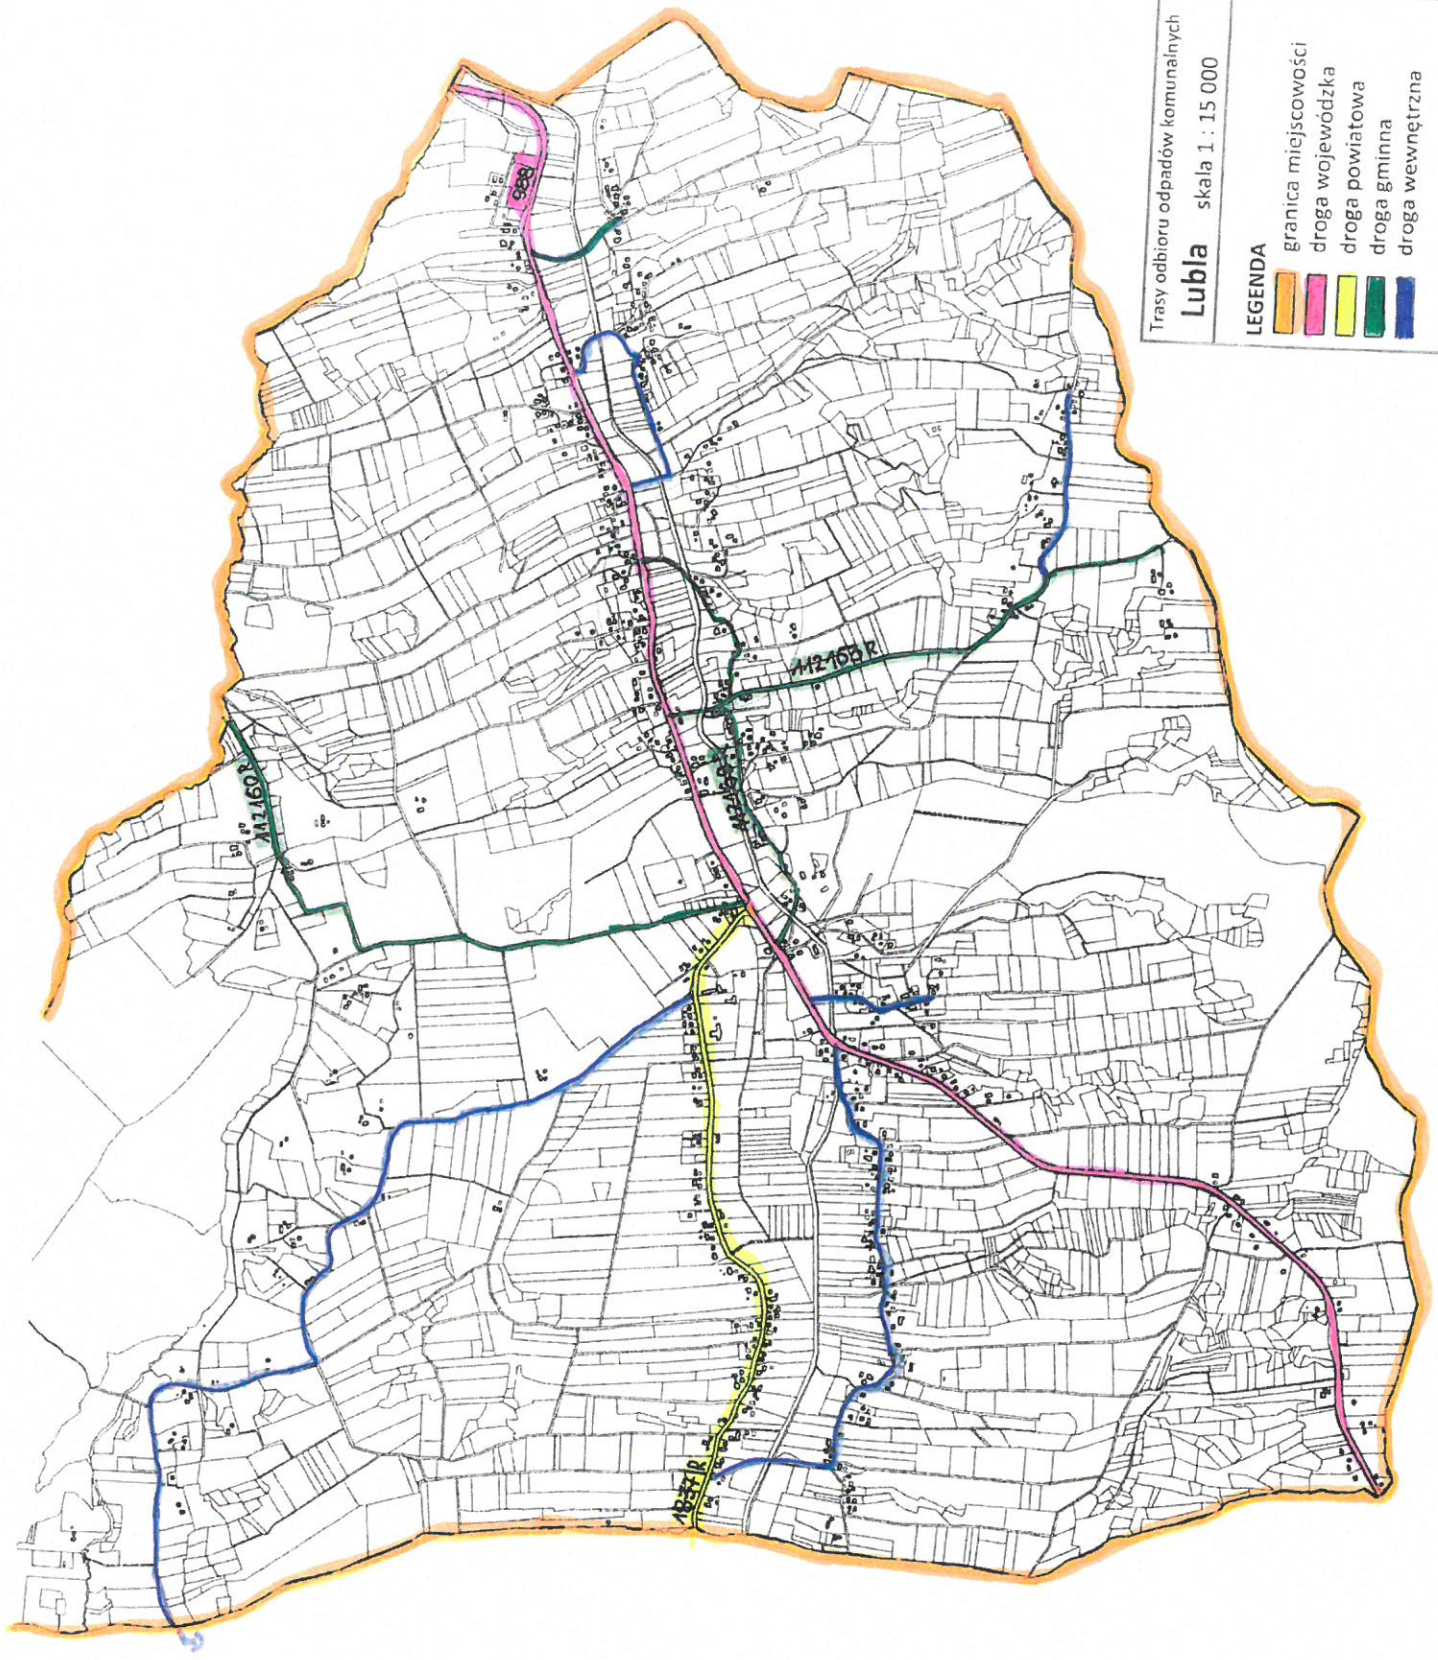

MAPY

TRASY ZBIÓRKI ODPADÓW KOMUNALNYCH OD
WŁAŚCICIELI NIERUCHOMOŚCI ZAMIESZKAŁYCH
Z TERENU GMINY FRYSZTAK

STAN NA DZIEŃ 23.09.2021

Trasy odbioru odpadów komunalnych
Pułanki skala 1 : 10 000

LEGENDA

-  granica miejscowości
-  droga wojewódzka
-  droga gminna
-  droga wewnętrzna

Trasy odbioru odpadów komunalnych

Cieszyna skala 1 : 10 000

LEGENDA

-  granica miejscowości
-  droga wojewódzka
-  droga powiatowa
-  droga wewnętrzna
-  *droga gminna*

Trasy odbioru odpadów komunalnych
Widacz skala 1 : 10 000

LEGENDA

-  granica miejscowości
-  droga gminna
-  droga wewnętrzna

Trasy odbioru odpadów komunalnych
Fryszlak skala 1 : 10 000

- LEGENDA**
- granica miejscowości
 - droga wojewódzka
 - droga powiatowa
 - droga gminna
 - droga wewnętrzna

Trasy odbioru odpadów komunalnych

Stępina skala 1 : 10 000

LEGENDA

-  granica miejscowości
-  droga powiatowa
-  droga wewnętrzna

Trasy odbioru odpadów komunalnych
Huta Gogołowska skala 1 : 10 000

LEGENDA

- granicz miejscowości
- droga powiatowa
- droga gminna
- droga wewnętrzna