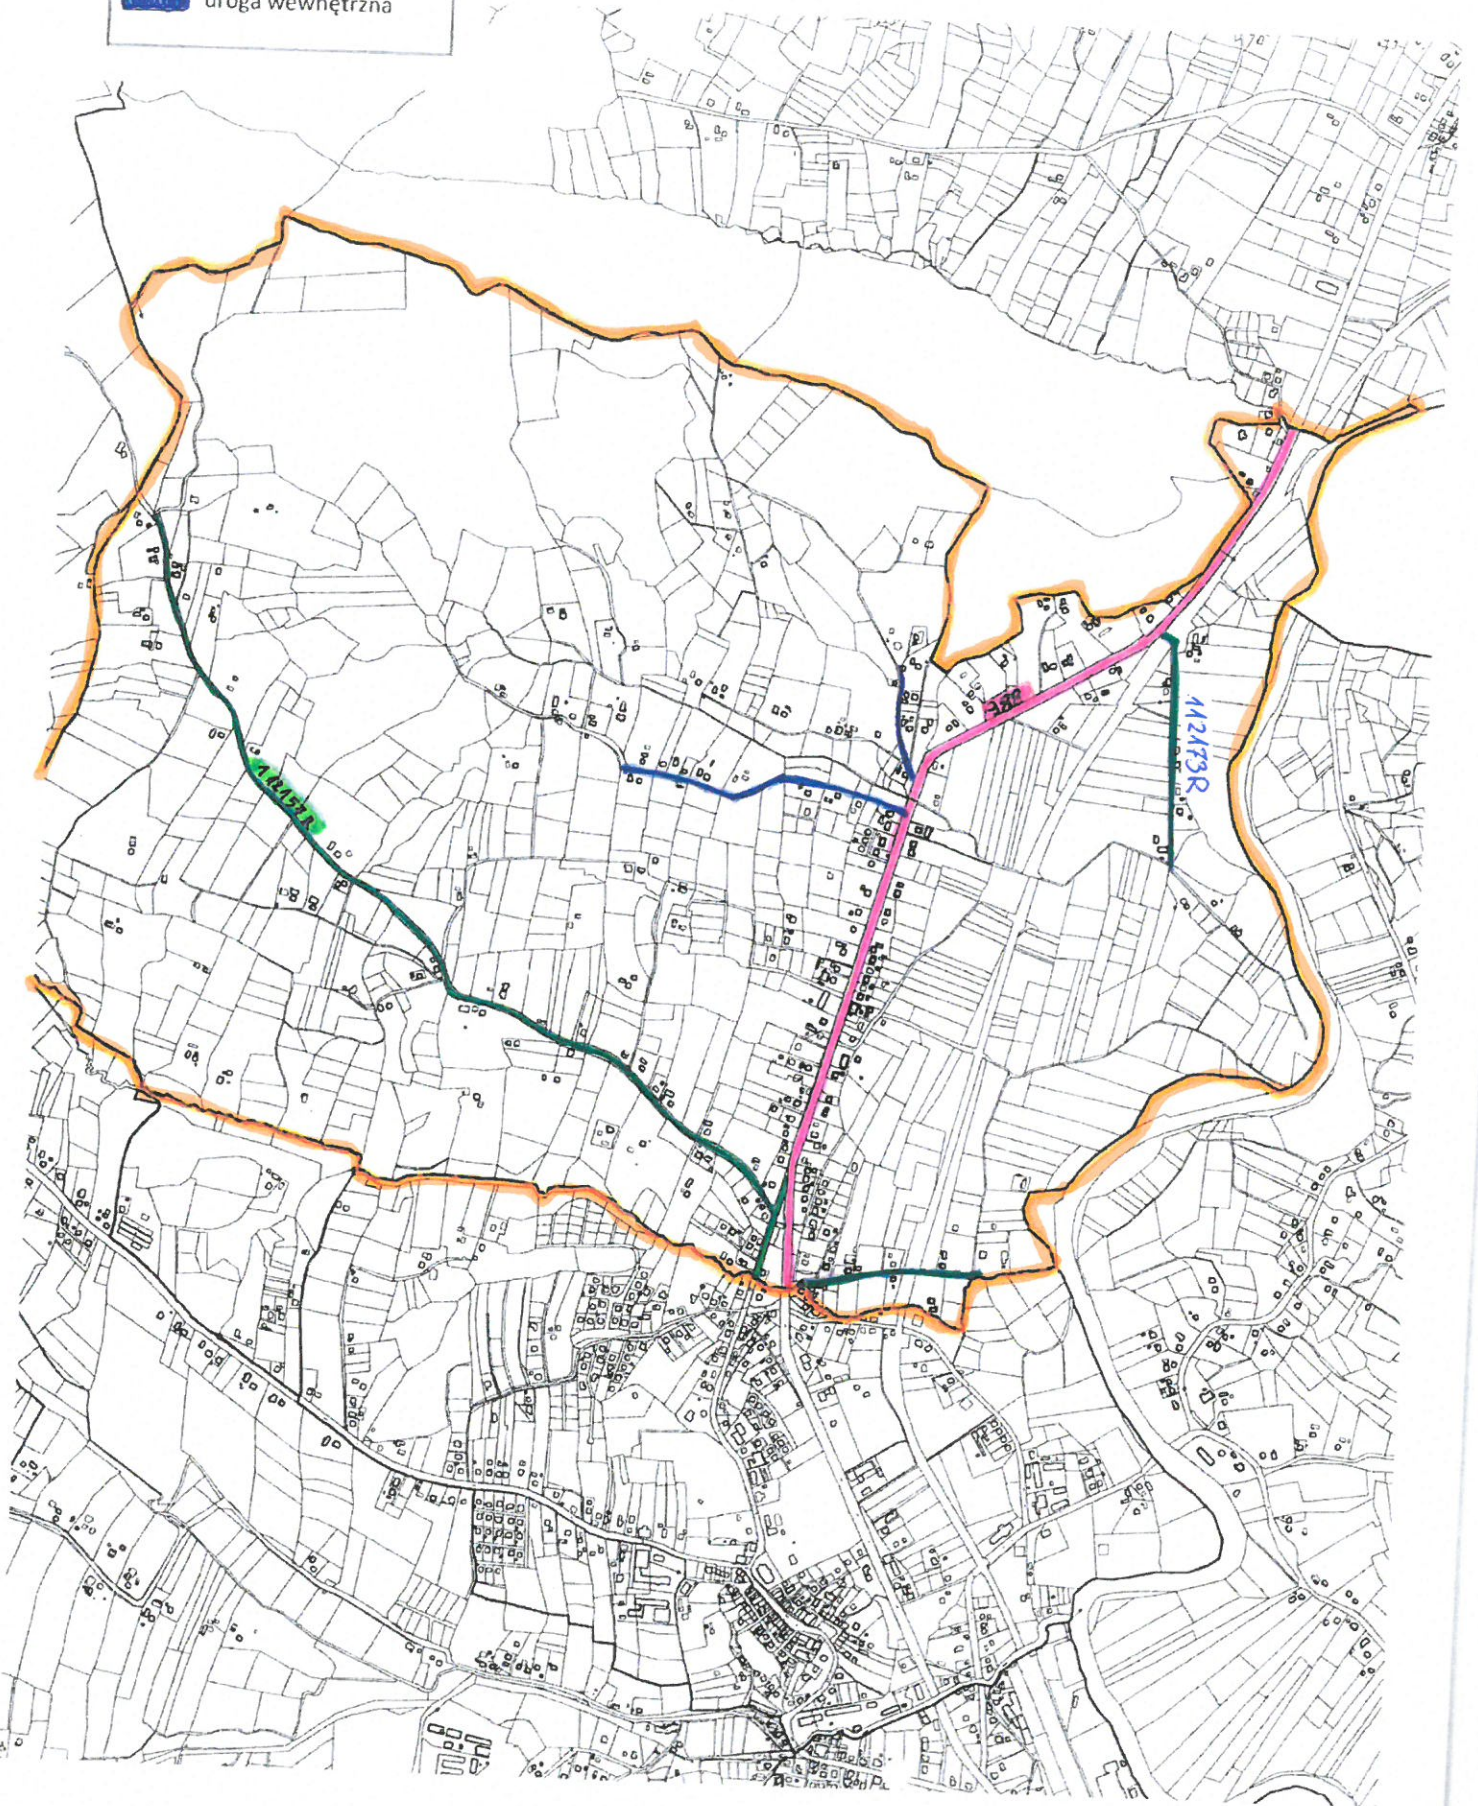

MAPY

TRASY ZBIÓRKI ODPADÓW KOMUNALNYCH OD
WŁAŚCICIELI NIERUCHOMOŚCI ZAMIESZKAŁYCH
Z TERENU GMINY FRYSZTAK

STAN NA DZIEŃ 23.09.2021

Trasy odbioru odpadów komunalnych
Pułanki skala 1 : 10 000

LEGENDA

-  granica miejscowości
-  droga wojewódzka
-  droga gminna
-  droga wewnętrzna

Trasy odbioru odpadów komunalnych

Cieszyna skala 1 : 10 000

LEGENDA

-  granica miejscowości
-  droga wojewódzka
-  droga powiatowa
-  droga wewnętrzna
-  *droga gminna*

Trasy odbioru odpadów komunalnych
Widacz skala 1 : 10 000

LEGENDA

-  granica miejscowości
-  droga gminna
-  droga wewnętrzna

Trasy odbioru odpadów komunalnych
Fryszlak skala 1 : 10 000

- LEGENDA**
- granica miejscowości
 - droga wojewódzka
 - droga powiatowa
 - droga gminna
 - droga wewnętrzna

Trasy odbioru odpadów komunalnych

Stępina skala 1 : 10 000

LEGENDA

-  granica miejscowości
-  droga powiatowa
-  droga wewnętrzna

Trasy odbioru odpadów komunalnych
Huta Gogołowska skala 1 : 10 000

LEGENDA

- granicz miejscowości
- droga powiatowa
- droga gminna
- droga wewnętrzna