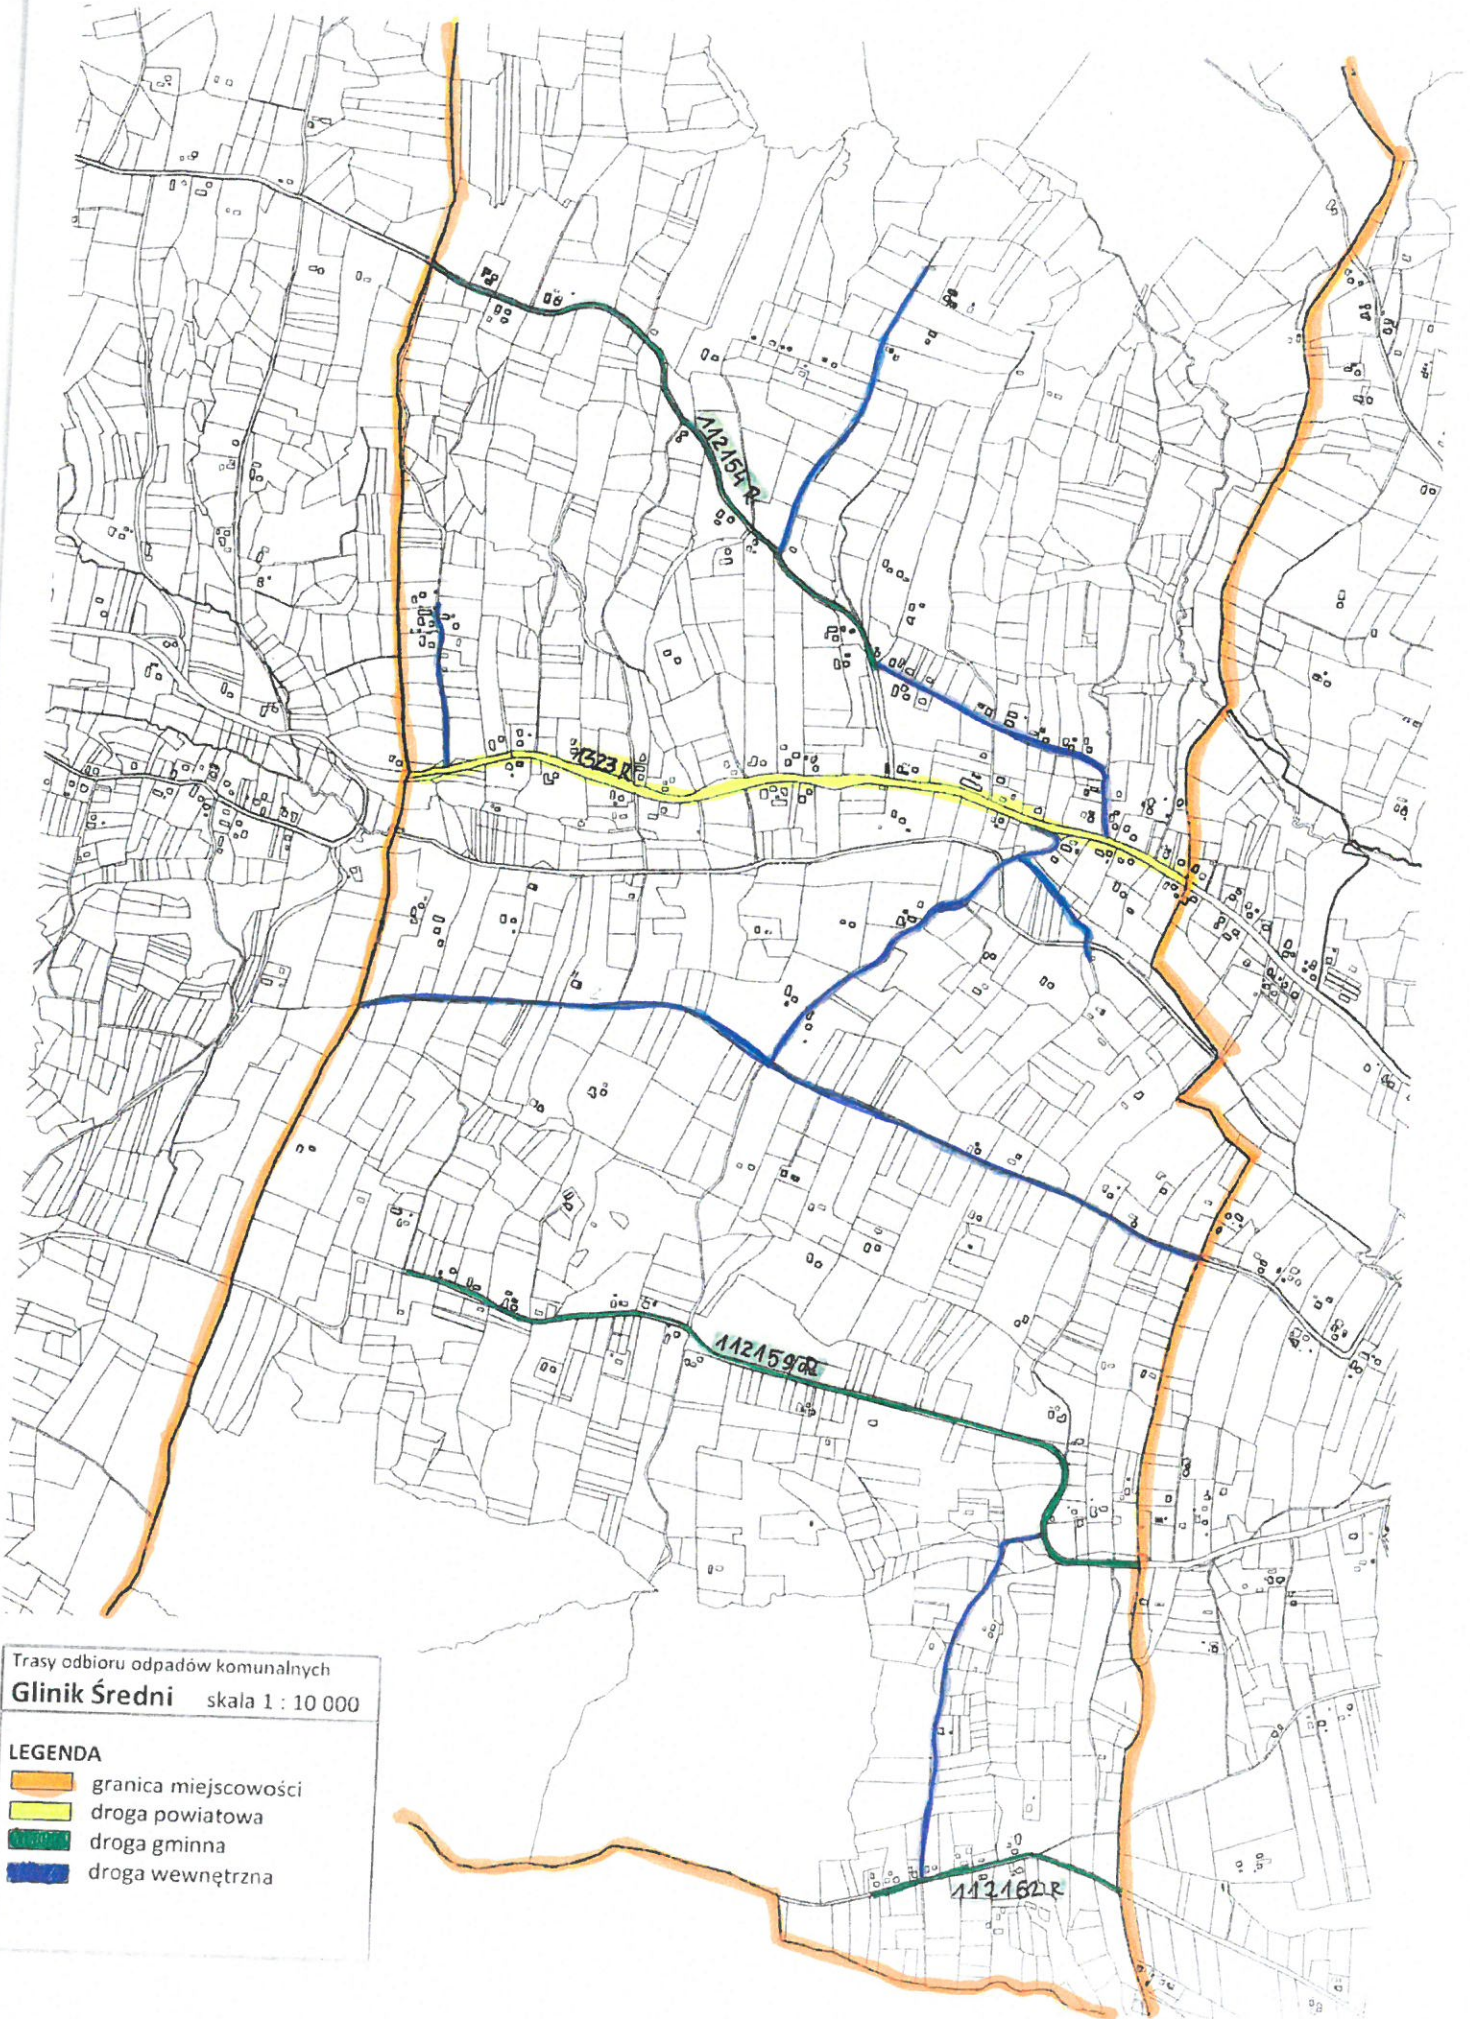

Trasy odbioru odpadów komunalnych
Glinik Średni skala 1 : 10 000

1. **LEGENDA**
2. granica miejscowości
   - droga powiatowa
   - droga gminna
   - droga wewnętrzna