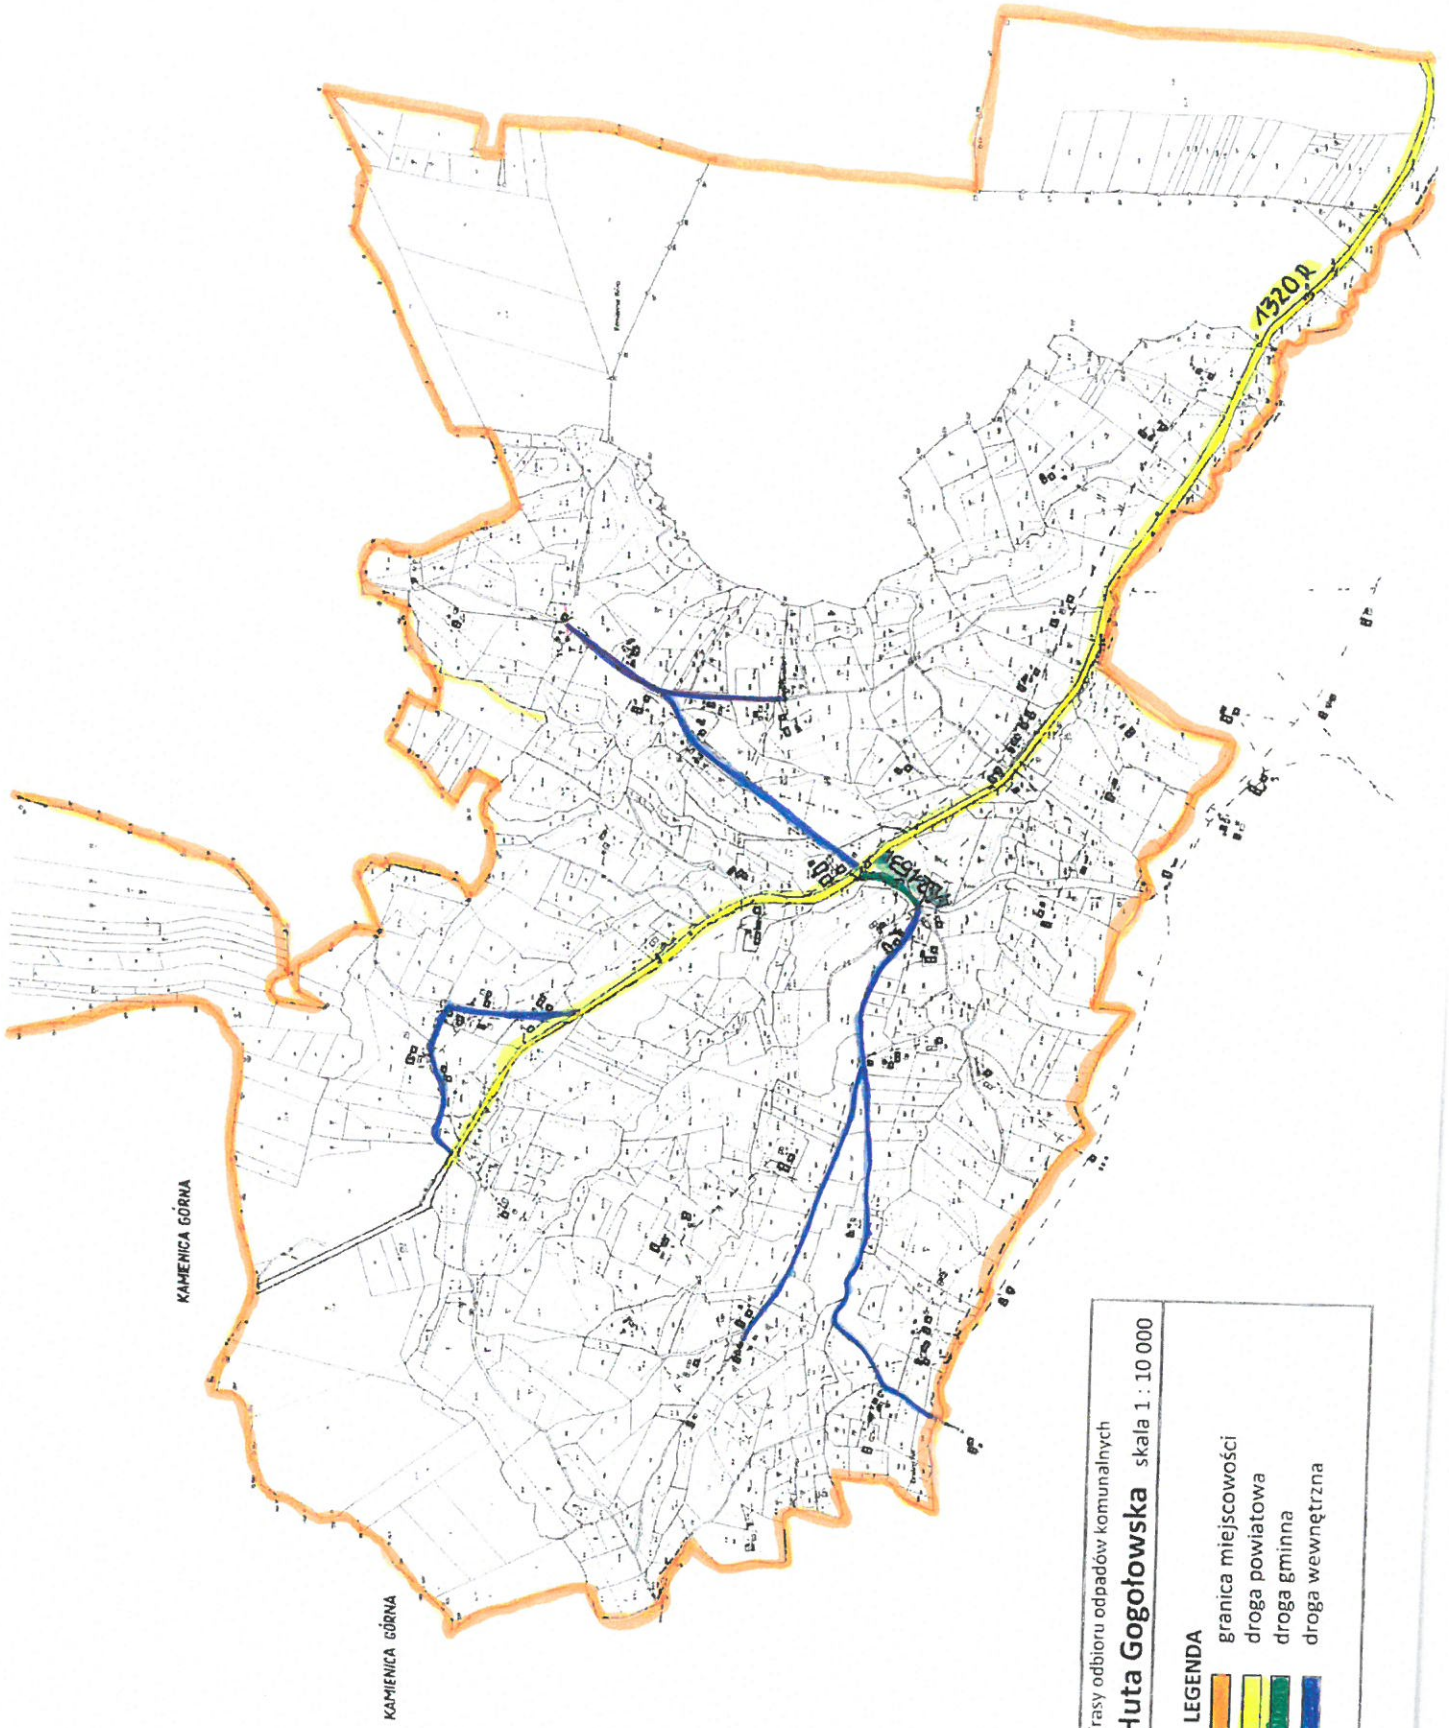

MAPY

TRASY ZBIÓRKI ODPADÓW KOMUNALNYCH OD
WŁAŚCICIELI NIERUCHOMOŚCI ZAMIESZKAŁYCH
Z TERENU GMINY FRYSZTAK

STAN NA DZIEŃ 23.09.2021

Trasy odbioru odpadów komunalnych
Pułanki skala 1 : 10 000

LEGENDA

-  granica miejscowości
-  droga wojewódzka
-  droga gminna
-  droga wewnętrzna

Trasy odbioru odpadów komunalnych

Cieszyna skala 1 : 10 000

LEGENDA

-  granica miejscowości
-  droga wojewódzka
-  droga powiatowa
-  droga wewnętrzna
-  *droga gminna*

Trasy odbioru odpadów komunalnych
Widacz skala 1 : 10 000

LEGENDA

-  granica miejscowości
-  droga gminna
-  droga wewnętrzna

Trasy odbioru odpadów komunalnych
Fryszlak skala 1 : 10 000

- LEGENDA**
- granica miejscowości
 - droga wojewódzka
 - droga powiatowa
 - droga gminna
 - droga wewnętrzna

Trasy odbioru odpadów komunalnych

Stępina skala 1 : 10 000

LEGENDA

-  granica miejscowości
-  droga powiatowa
-  droga wewnętrzna

Trasy odbioru odpadów komunalnych
Huta Gogołowska skala 1 : 10 000

LEGENDA

- granicz miejscowości
- droga powiatowa
- droga gminna
- droga wewnętrzna