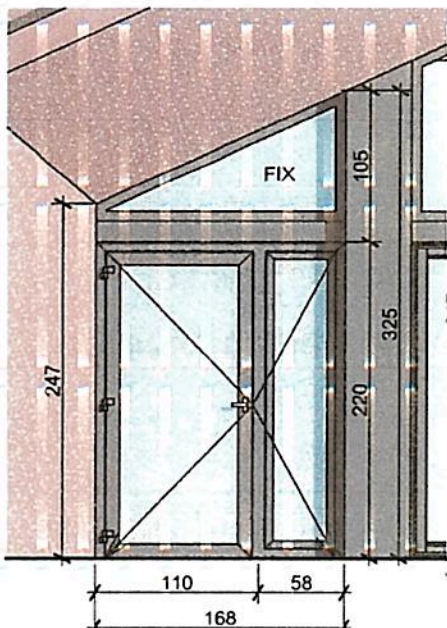

Zestawienie stolarki / ślusarki okiennej i drzwiowej
DRZWI DZ-1
A.08.04

Drzwi zewnętrzne aluminiowe - szt. 1

kolor ramy: grafitowy,

szkło refleksyjne w kolorze brązowym,

wymiary w świetle muru według rysunku,

sposób i kierunek otwierania według rysunku,