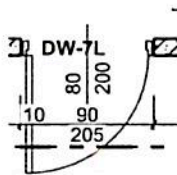

z wygłuszeniem akustycznym

wymiary w świetle muru szr.100cm wys.205cm.

DW-06 Drzwi wewnętrzne, biurowe, przeszklone

DW-06P -prawe - szt. 1

DW-06L -lewe- szt. 5

z wygłuszeniem akustycznym

wymiary w świetle muru szr.100cm wys.205cm.

DW-07L Drzwi wewnętrzne, pełne,

do pomieszczeń higienicznosanitarnych

DW-07L -lewe- szt. 9

z wygłuszeniem akustycznym

wymiary w świetle muru szr.90cm wys.205cm.

w dolnej części drzwi - otwory dla dopływu powietrza