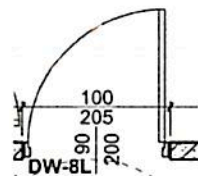

DW-07L Drzwi wewnętrzne, pełne,

do pomieszczeń higienicznosanitarnych

DW-07L -lewe- szt. 9

z wygłuszeniem akustycznym

wymiary w świetle muru szr.90cm wys.205cm.

w dolnej części drzwi - otwory dla dopływu powietrza