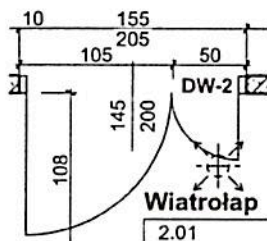

wymiary w świetle muru według rysunku,

sposób i kierunek otwierania według rysunku,

DW-02 Drzwi dwuskrzydłowe, wewnętrzne, przeszklone - szt. 1

z wygłuszeniem akustycznym

wymiary w świetle muru według rysunku,

sposób i kierunek otwierania według rysunku,

DW-03L Drzwi wewnętrzne, pełne - szt. 1

z klamką antypaniczną

z wygłuszeniem akustycznym

wymiary w świetle muru szer.110cm wys.205cm.

sposób i kierunek otwierania według rysunku,