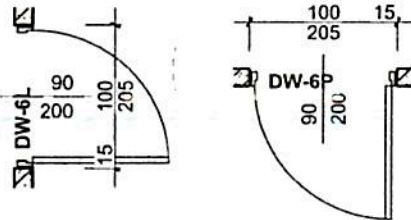

z wygłuszeniem akustycznym

wymiary w świetle muru szr.100cm wys.205cm.

DW-06 Drzwi wewnętrzne, biurowe, przeszklone

DW-06P -prawe - szt. 1

DW-06L -lewe- szt. 5

z wygłuszeniem akustycznym

wymiary w świetle muru szr.100cm wys.205cm.