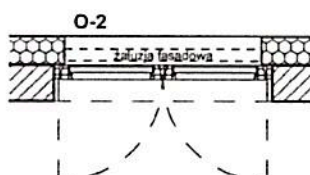

sposób i kierunek otwierania według rysunku,

Jednostka projektowa:
Pracownia Projektowa - PPIB "DOM"
mgr inż. Stanisław Radziej
64-100 Leszno, ul. Sienkiewicza 5

Temat:
Budowa centrum kulturalno - kongresowego
w Gminie Wijewo