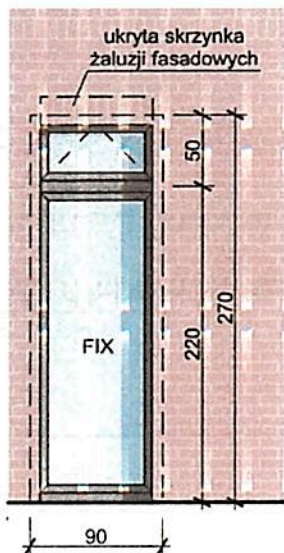

Zestawienie stolarki / ślusarki okiennej i drzwiowej
OKNO O-1
A.08.01

Okno PCV - szt. 9

kolor ramy: grafitowy,

kolor żaluzji: grafitowy,

wymiary w świetle muru według rysunku,

sposób i kierunek otwierania według rysunku,

Jednostka projektowa:
Pracownia Projektowa - PPIB "DOM"
mgr inż. Stanisław Radziejka
64-100 Leszno, ul. Sienkiewicza 5

Temat:
**Budowa centrum kulturalno - kongresowego
w Gminie Wijewo**

Adres:
dz. nr ewid. 658/58, 658/40, 658/32, 658/19, 657, 970/2
64-150 Wijewo, ul. Parkowa, gmina: Wijewo
powiat: leszczyński, województwo: wielkopolskie

Inwestor:
Urząd Gminy Wijewo
64-150 Wijewo, ul. Parkowa 1