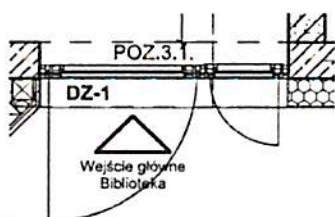

Jednostka projektowa:
Pracownia Projektowa - PPIB "DOM"
mgr inż. Stanisław Radziejka
64-100 Leszno, ul.Sienkiewicza 5

Temat:
Budowa centrum kulturalno - kongresowego
w Gminie Wijewo

Adres:
dz. nr ewid. 658/58, 658/40, 658/32, 658/19, 657, 970/2
64-150 Wijewo, ul. Parkowa, gmina: Wijewo
powiat: leszczyński, województwo: wielkopolskie

Inwestor:
Urząd Gminy Wijewo
64-150 Wijewo, ul. Parkowa 1