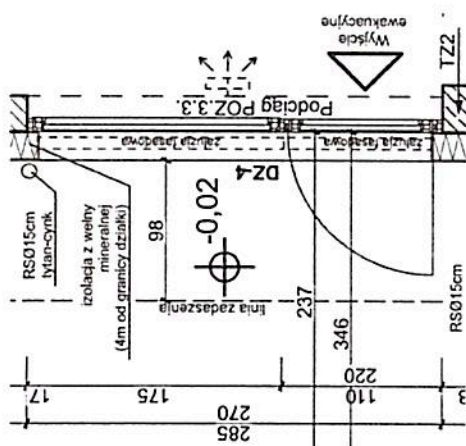

Zestawienie stolarki / ślusarki okiennej i drzwiowej
 DRZWI DZ-4
 A.08.07

Drzwi zewnętrzne aluminiowe - szt. 1

kolor ramy: grafitowy,

kolor żaluzji: grafitowy,

wymiary w świetle muru według rysunku,

sposób i kierunek otwierania według rysunku,