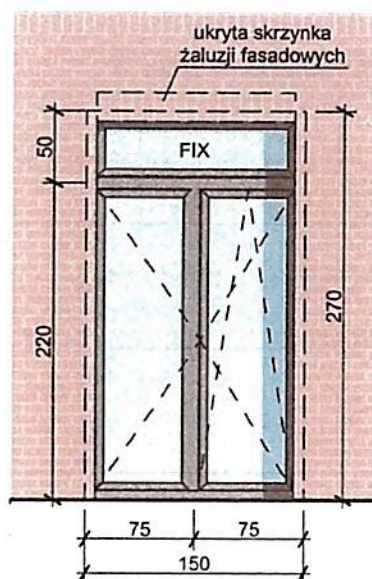

Zestawienie stolarki / ślusarki okiennej i drzwiowej
OKNO O-2
A.08.02

Okno PCV - szt. 2

kolor ramy: grafitowy,

kolor żaluzji: grafitowy,

wymiary w świetle muru według rysunku,

sposób i kierunek otwierania według rysunku,