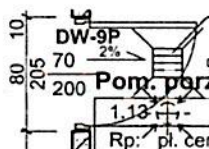

DW-08L Drzwi wewnętrzne, pełne,

do pomieszczeń higienicznosanitarnych

DW-08L -lewe- szt. 1

z wygłuszeniem akustycznym

wymiary w świetle muru szr.100cm wys.205cm.

w dolnej części drzwi - otwory dla dopływu powietrza