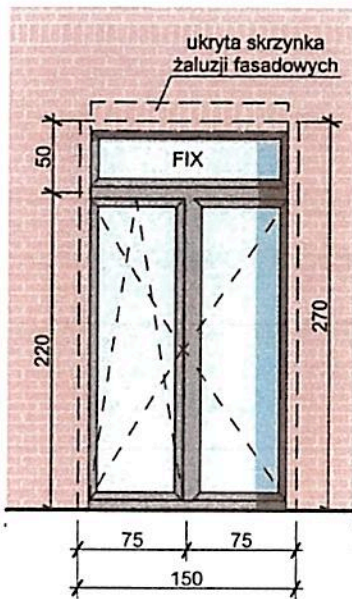

Załącznik nr 1 – zestawienie stolarki

Zestawienie stolarki / ślusarki okiennej i drzwiowej
OKNO O-3
A.08.03

Okno PCV - szt. 4

kolor ramy: grafitowy,

kolor żaluzji: grafitowy,

wymiary w świetle muru według rysunku,