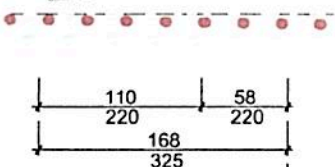

Jednostka projektowa:
Pracownia Projektowa - PPIB "DOM"
mgr inż. Stanisław Radziejka
64-100 Leszno, ul.Sienkiewicza 5

Temat:
Budowa centrum kulturalno - kongresowego
w Gminie Wijewo

Adres:
dz. nr ewid. 658/58, 658/40, 658/32, 658/19, 657, 970/2
64-150 Wijewo, ul. Parkowa, gmina: Wijewo
powiat: leszczyński, województwo: wielkopolskie

Inwestor:
Urząd Gminy Wijewo
64-150 Wijewo, ul. Parkowa 1