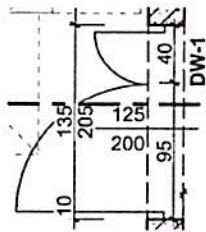

Zestawienie stolarki / ślusarki okiennej i drzwiowej
DRZWI WEWNĘTRZNE
A.08.09

DW-01 Drzwi dwuskrzydłowe, wewnętrzne, przeszklone - szt. 1

z wygłuszeniem akustycznym

wymiary w świetle muru według rysunku,

sposób i kierunek otwierania według rysunku,