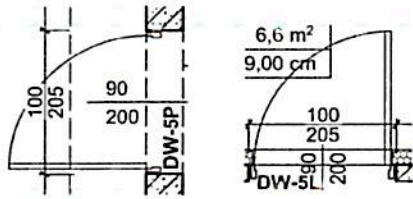

Zestawienie stolarki / ślusarki okiennej i drzwiowej
DRZWI WEWNĘTRZNE
A.08.10

DW-05 Drzwi wewnętrzne, pełne

DW-05P -prawe - szt. 4

DW-05L -lewe- szt. 1

z wygłuszeniem akustycznym

wymiary w świetle muru szr.100cm wys.205cm.