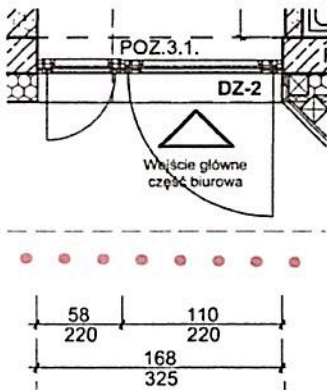

Zestawienie stolarki / ślusarki okiennej i drzwiowej
DRZWI DZ-2
A.08.05

Drzwi zewnętrzne aluminiowe - szt. 1

kolor ramy: grafitowy,

szkło refleksyjne w kolorze brązowym,

wymiary w świetle muru według rysunku,

sposób i kierunek otwierania według rysunku,

Jednostka projektowa: Pracownia Projektowa - PPIB "DOM" mgr inż. Stanisław Radziej 64-100 Leszno, ul.Sienkiewicza 5		
Temat: Budowa centrum kulturalno - kongresowego w Gminie Wijewo		
Adres: dz. nr ewid. 658/58, 658/40, 658/32, 658/19, 657, 970/2 64-150 Wijewo, ul. Parkowa, gmina: Wijewo powiat: leszczyński, województwo: wielkopolskie		
Inwestor: Urząd Gminy Wijewo 64-150 Wijewo, ul. Parkowa 1