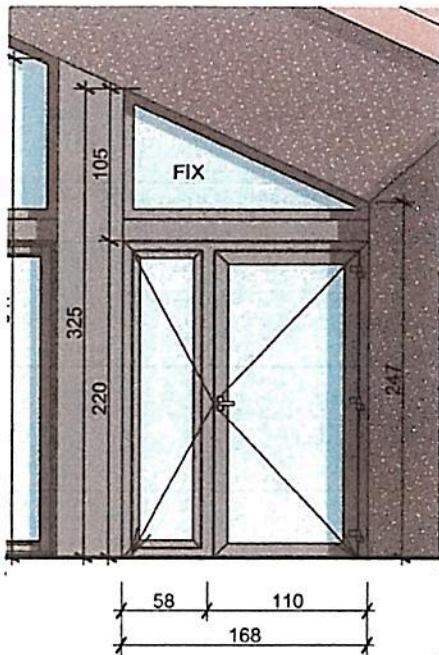

Zestawienie stolarki / ślusarki okiennej i drzwiowej
DRZWI DZ-2
A.08.05

Drzwi zewnętrzne aluminiowe - szt. 1

kolor ramy: grafitowy,

szkło refleksyjne w kolorze brązowym,

wymiary w świetle muru według rysunku,

sposób i kierunek otwierania według rysunku,

Jednostka projektowa: Pracownia Projektowa - PPIB "DOM" mgr inż. Stanisław Radziej 64-100 Leszno, ul.Sienkiewicza 5		
Temat: Budowa centrum kulturalno - kongresowego w Gminie Wijewo		
Adres: dz. nr ewid. 658/58, 658/40, 658/32, 658/19, 657, 970/2 64-150 Wijewo, ul. Parkowa, gmina: Wijewo powiat: leszczyński, województwo: wielkopolskie		
Inwestor: Urząd Gminy Wijewo 64-150 Wijewo, ul. Parkowa 1