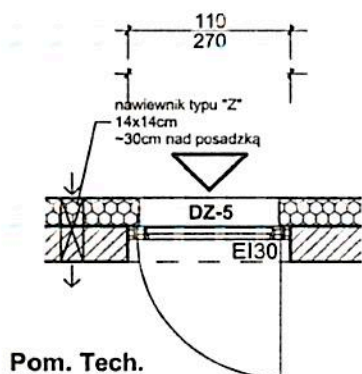

kolor: grafitowy,

wymiary w świetle muru według rysunku,

sposób i kierunek otwierania według rysunku,

Jednostka projektowa:
Pracownia Projektowa - PPIB "DOM"
mgr inż. Stanisław Radziejka
64-100 Leszno, ul. Sienkiewicza 5