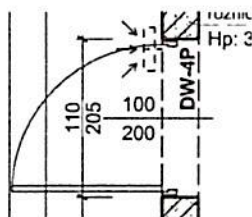

sposób i kierunek otwierania według rysunku,

DW-03L Drzwi wewnętrzne, pełne - szt. 1

z klamką antypaniczną

z wygłuszeniem akustycznym

wymiary w świetle muru szer.110cm wys.205cm.

sposób i kierunek otwierania według rysunku,