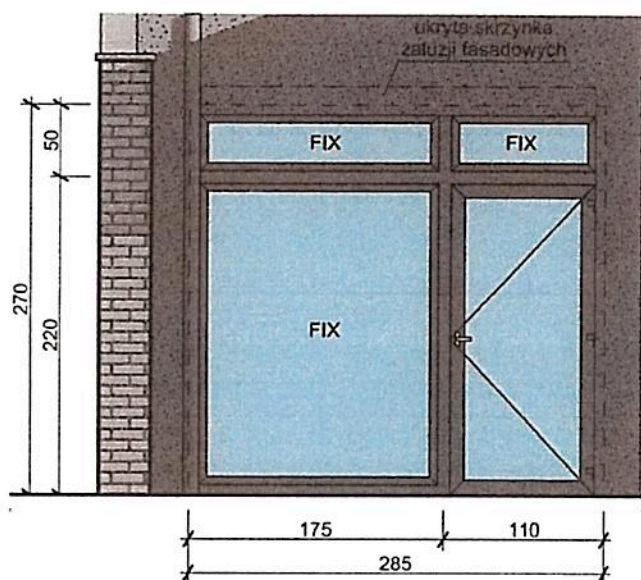

Zestawienie stolarki / ślusarki okiennej i drzwiowej
DRZWI DZ-4
A.08.07

Drzwi zewnętrzne aluminiowe - szt. 1

kolor ramy: grafitowy,

kolor żaluzji: grafitowy,

wymiary w świetle muru według rysunku,

sposób i kierunek otwierania według rysunku,