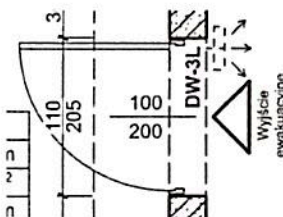

wymiary w świetle muru według rysunku,

sposób i kierunek otwierania według rysunku,

DW-02 Drzwi dwuskrzydłowe, wewnętrzne, przeszklone - szt. 1

z wygłuszeniem akustycznym

wymiary w świetle muru według rysunku,

sposób i kierunek otwierania według rysunku,

DW-03L Drzwi wewnętrzne, pełne - szt. 1

z klamką antypaniczną

z wygłuszeniem akustycznym

wymiary w świetle muru szer.110cm wys.205cm.

sposób i kierunek otwierania według rysunku,