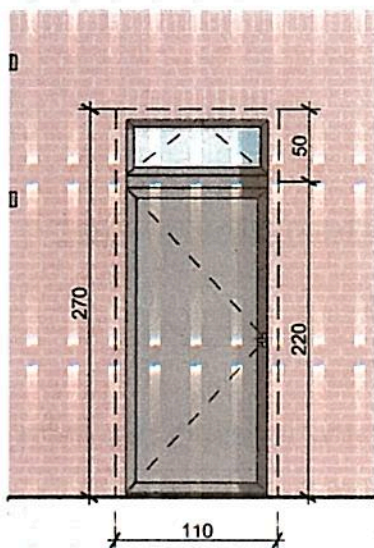

Zestawienie stolarki / ślusarki okiennej i drzwiowej
DRZWI DZ-5
A.08.08

Drzwi zewnętrzne techniczne alu. - szt. 1

klasa odporności ogniowej: EI30

kolor: grafitowy,

wymiary w świetle muru według rysunku,

sposób i kierunek otwierania według rysunku,