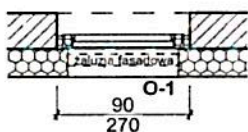

Zestawienie stolarki / ślusarki okiennej i drzwiowej
OKNO O-1
A.08.01

Okno PCV - szt. 9

kolor ramy: grafitowy,

kolor żaluzji: grafitowy,

wymiary w świetle muru według rysunku,

sposób i kierunek otwierania według rysunku,

Jednostka projektowa:
Pracownia Projektowa - PPIB "DOM"
mgr inż. Stanisław Radziejka
64-100 Leszno, ul. Sienkiewicza 5

Temat:
**Budowa centrum kulturalno - kongresowego
w Gminie Wijewo**

Adres:
dz. nr ewid. 658/58, 658/40, 658/32, 658/19, 657, 970/2
64-150 Wijewo, ul. Parkowa, gmina: Wijewo
powiat: leszczyński, województwo: wielkopolskie

Inwestor:
Urząd Gminy Wijewo
64-150 Wijewo, ul. Parkowa 1