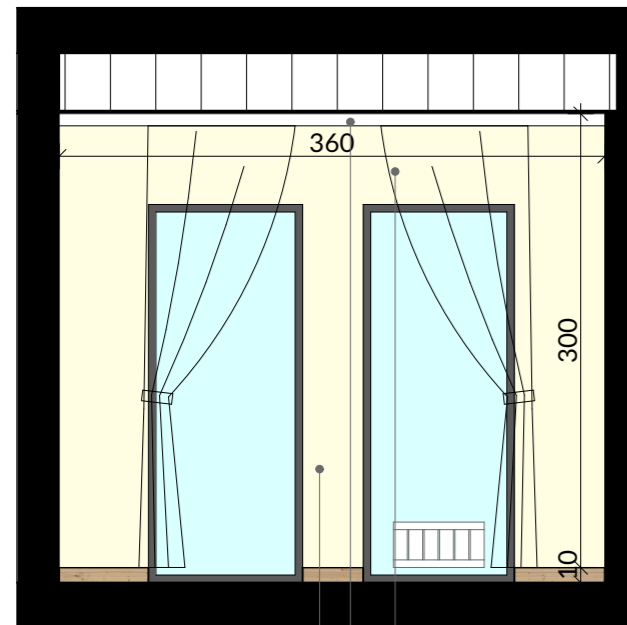

Lustro wklejane 60x300 naklejane na ścianę

Wyoblony cokół na 10 cm, np. Gerflor Gerflor Taralay 0538 Habana Vinales

Telewizor LCD 40", montowany do ściany, na wysokości 140 cm do dołu telewizora

Stół składany montowany do ściany

Farba lateksowa kat. II, kolor niebieski pastelowy, np. NCS S 1020-R90B

Fartuch ochronny na odbicie łóżka - okładzina ścienna PCV h=100 cm, np. Gerflor Mural Calypso 7003 Prism Ice

Szafa ubraniowa szer. 60 cm, wym. 60x60x200 cm, w środku półki stałe + drążek stalowy + 10 wieszaków, wykończenie imitacja dąb naturalny

Krzesełko tapicerowane zmywalne, kolorystyka szara

Stół składany montowany do ściany

Krzesełko tapicerowane zmywalne, kolorystyka szara

Lustro wklejane 60x300

Kinkiet - światło nocne, kolor szary, łącznie 2 szt./ 1 sypialnia

Wieszak gałkowy ścienny, wykończenie imitacja dąb naturalny

Wyoblony cokół na 10 cm, np. Gerflor Gerflor Taralay 0538 Habana Vinales

Kład C-C