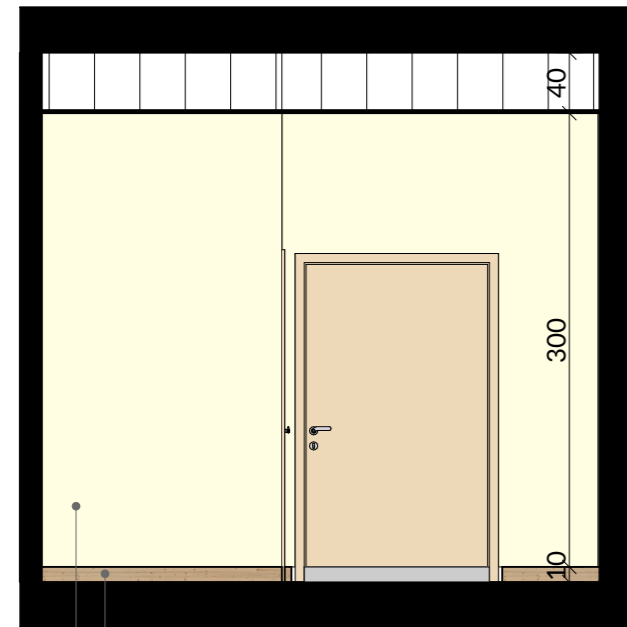

Kład A-A

Wyoblony cokół na 10 cm, np. Gerflor Taralay 0538 Habana Vinales

Farba lateksowa kat. II, kolor biały perłowy, np. NCS S 0502-Y

Wieszak gałkowy ścienny ubraniowy, wykończenie imitacja dąb naturalny

Kład B-B

Lustro wklejane 60x300 naklejane na ścianę

Wyoblony cokół na 10 cm, np. Gerflor Gerflor Taralay 0538 Habana Vinales

Telewizor LCD 40", montowany do ściany, na wysokości 140 cm do dołu telewizora

Stół składany montowany do ściany

Farba lateksowa kat. II, kolor niebieski pastelowy, np. NCS S 1020-R90B

Fartuch ochronny na odbicie łóżka - okładzina ścienna PCV h=100 cm, np. Gerflor Mural Calypso 7003 Prism Ice

Szafa ubraniowa szer. 60 cm, wym. 60x60x200 cm, w środku półki stałe + drążek stalowy + 10 wieszaków, wykończenie imitacja dąb naturalny

Krzesełko tapicerowane zmywalne, kolorystyka szara

Stół składany montowany do ściany