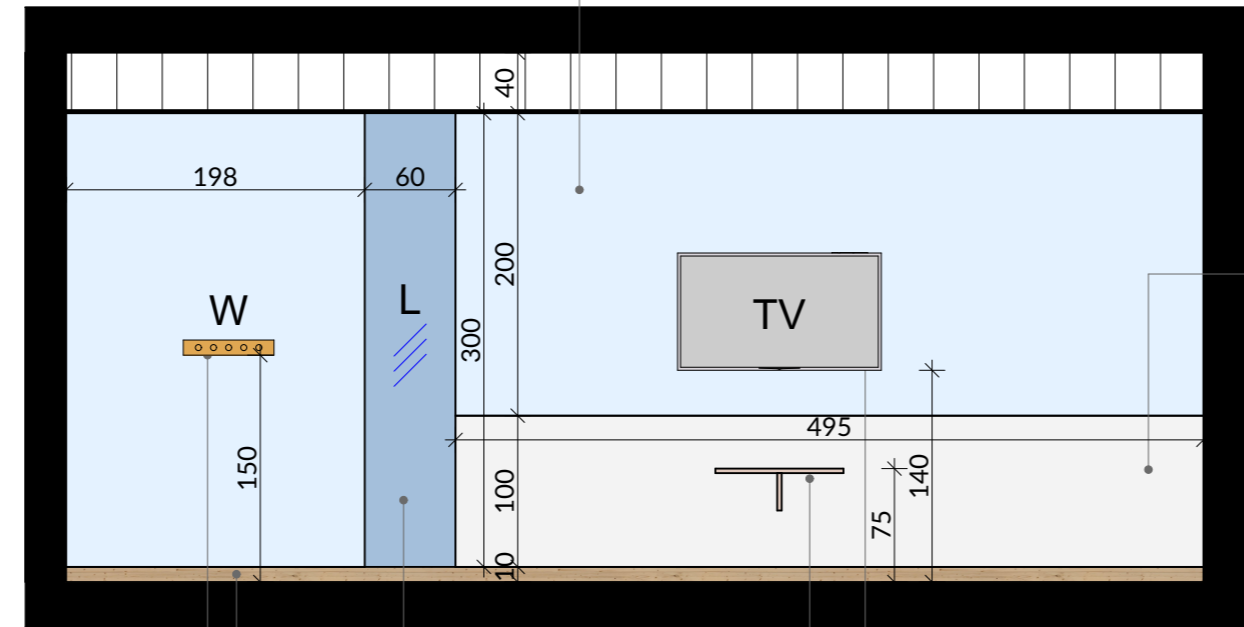

Kład A-A

Wyoblony cokół na 10 cm, np. Gerflor Taralay 0538 Habana Vinales

Farba lateksowa kat. II, kolor biały perłowy, np. NCS S 0502-Y

Wieszak gałkowy ścienny ubraniowy, wykończenie imitacja dąb naturalny

Kład B-B

Lustro wklejane 60x300 naklejane na ścianę

Wyoblony cokół na 10 cm, np. Gerflor Gerflor Taralay 0538 Habana Vinales

Telewizor LCD 40", montowany do ściany, na wysokości 140 cm do dołu telewizora

Stół składany montowany do ściany

Farba lateksowa kat. II, kolor niebieski pastelowy, np. NCS S 1020-R90B

Fartuch ochronny na odbicie łóżka - okładzina ścienna PCV h=100 cm, np. Gerflor Mural Calypso 7003 Prism Ice

Szafa ubraniowa szer. 60 cm, wym. 60x60x200 cm, w środku półki stałe + drążek stalowy + 10 wieszaków, wykończenie imitacja dąb naturalny

Krzesełko tapicerowane zmywalne, kolorystyka szara

Stół składany montowany do ściany