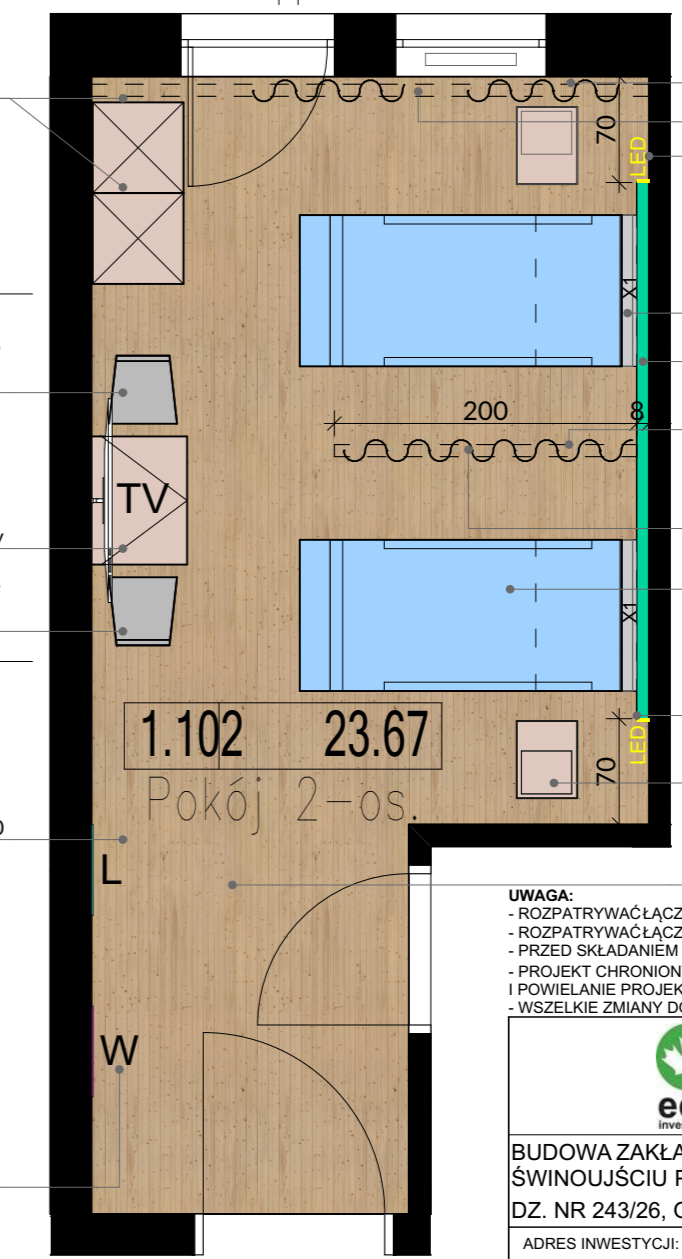

Kład B-B

Lustro wklejane 60x300 naklejane na ścianę

Wyoblony cokół na 10 cm, np. Gerflor Gerflor Taralay 0538 Habana Vinales

Telewizor LCD 40", montowany do ściany, na wysokości 140 cm do dołu telewizora

DATA: 18.12.2019 SKALA: 1:50 NR RYS. PIĘTRO_46

Rzut