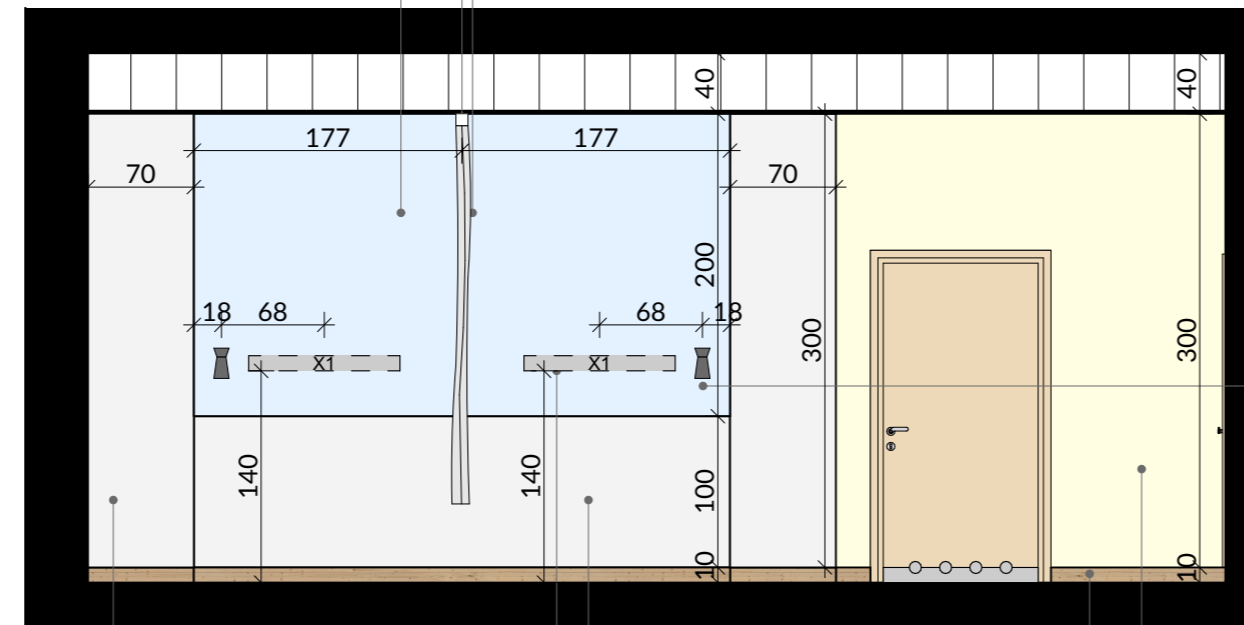

Szafa ubraniowa szer. 60 cm, wym. 60x60x200 cm, w środku półki stałe + drążek stalowy + 10 wieszaków, wykończenie imitacja dąb naturalny

Krzesełko tapicerowane zmywalne, kolorystyka szara

Stół składany montowany do ściany

Szyna sufitowa do zaston dł. 360cm kolor biały, 1 sztuka / 1 sypialnia

Kład D-D

Okładzina ścienna PCV szer. 70 cm np. Gerflor Mural Calypso 7003 Prism Ice

Fartuch ochronny na odbicie łóżka - okładzina ścienna PCV h=100 cm, np. Gerflor Mural Calypso 7003 Prism Ice