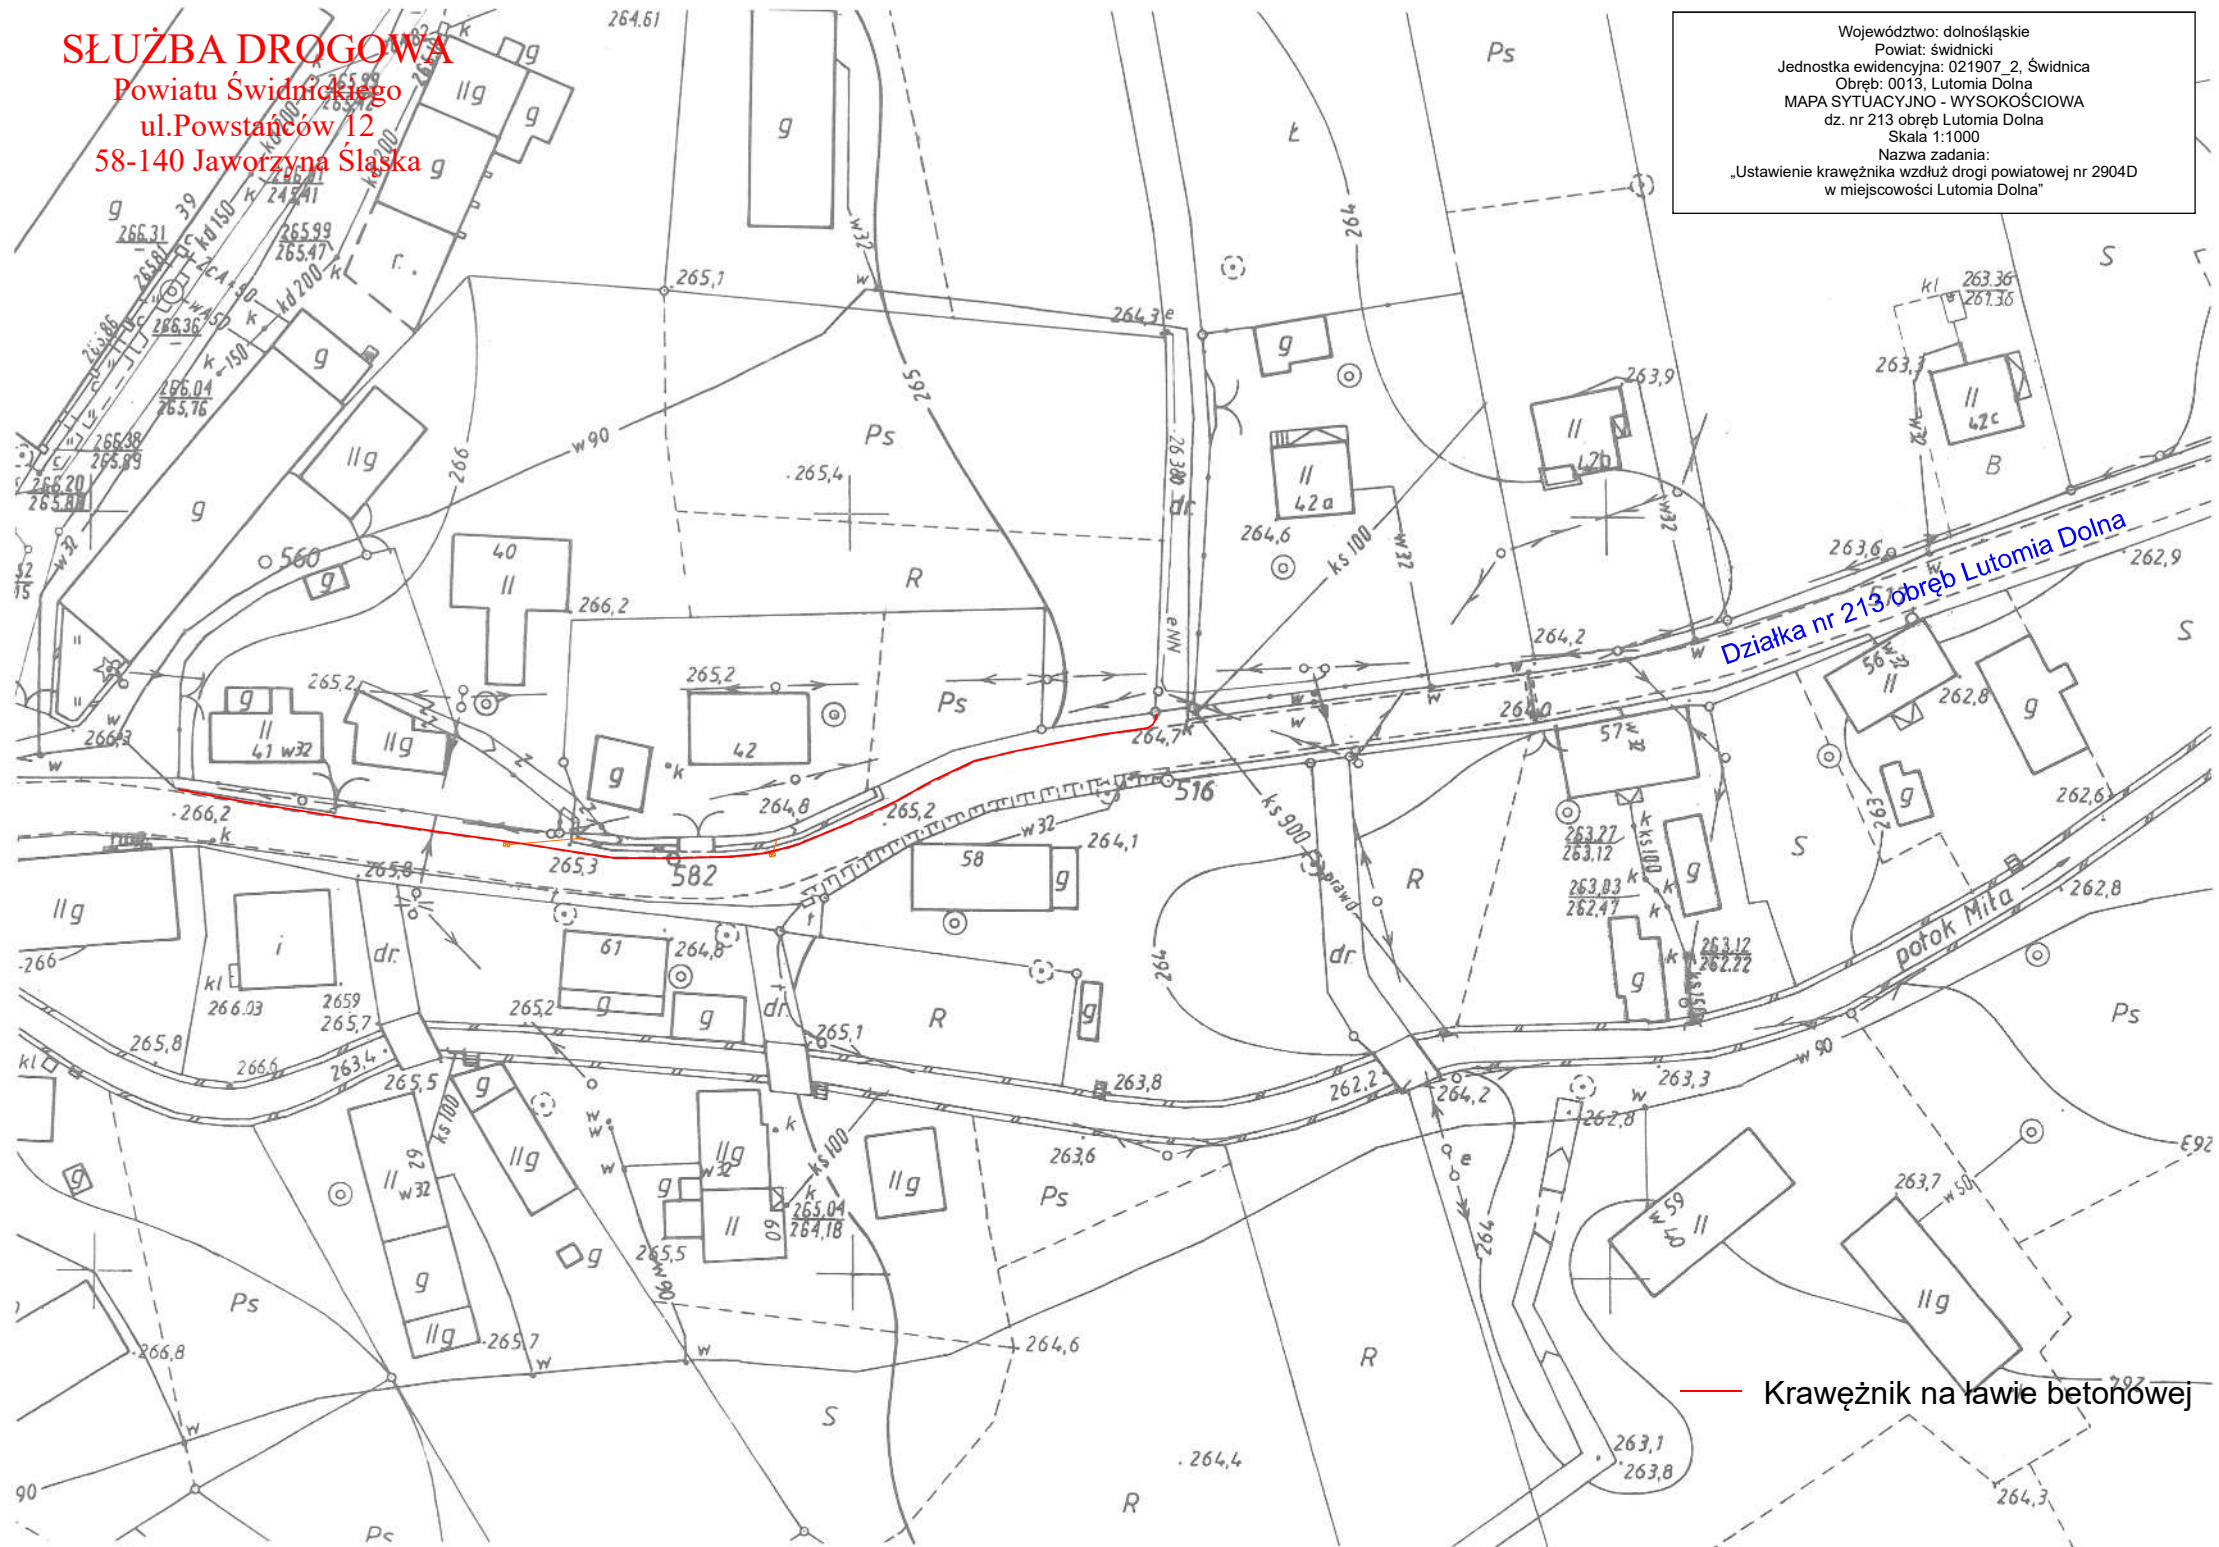

SLUŻBA DROGOWA

Powiatu Świdnickiego
ul. Powstańców 12
58-140 Jaworzyna Śląska

Województwo: dolnośląskie
Powiat: świdnicki
Jednostka ewidencyjna: 021907_2, Świdnica
Obręb: 0013, Lutomia Dolna
MAPA SYTUACYJNO - WYSOKOŚCIOWA
dz. nr 213 obręb Lutomia Dolna
Skala 1:1000
Nazwa zadania:
„Ustawienie krawężnika wzdłuż drogi powiatowej nr 2904D
w miejscowości Lutomia Dolna”

— Krawężnik na ławie betonowej