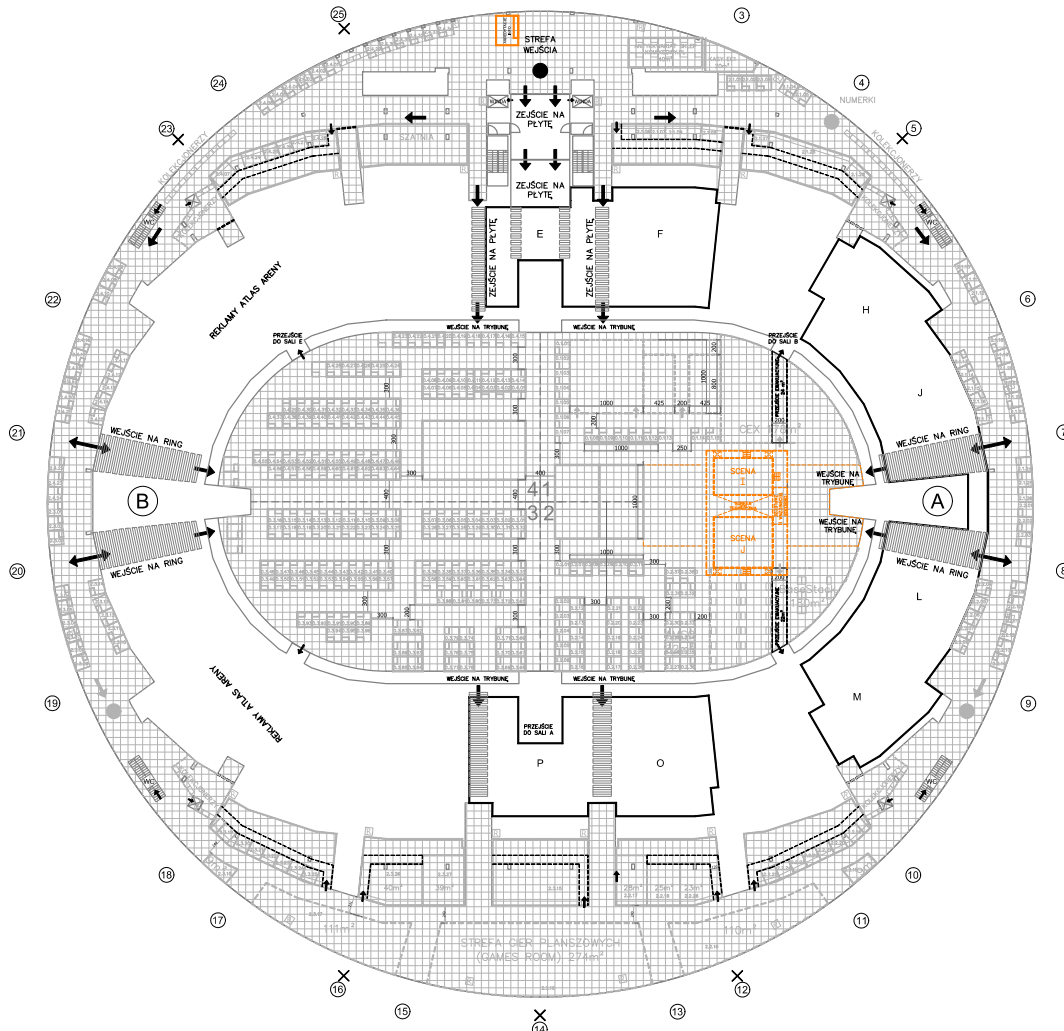

**POZIOM 3 LOŻE
STREFA VIP**

**POZIOM 0
SALA SPOTKAŃ**

UWAGA: KRZESLA 45x45cm
ODSTĘP MIĘDZY RZĘDAMI 55cm

POZIOM 0 - PŁYTA
POZIOM +2 - RING

UWAGA: KRZESLA 45x45cm
ODSTĘP MIĘDZY RZĘDAMI 55cm

**POZIOM 0
SALA SPOTKAŃ A**