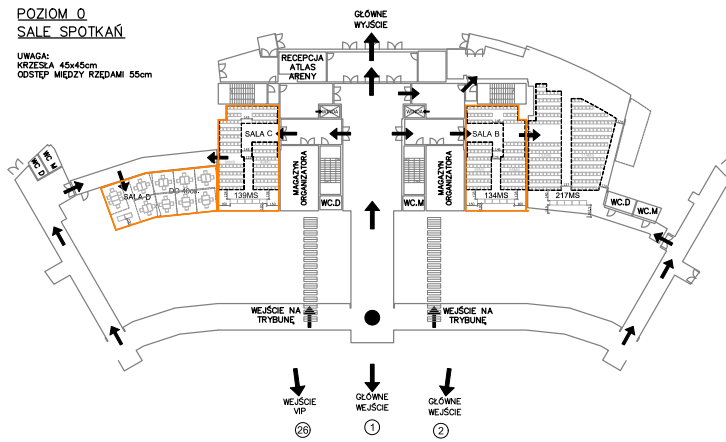

**POZIOM 3 LOŻE
STREFA VIP**

**POZIOM 0
SALA SPOTKAŃ**

UWAGA: KRZESLA 45x45cm
ODSTĘP MIĘDZY RZĘDAMI 55cm

POZIOM 0 - PŁYTA
POZIOM +2 - RING

UWAGA: KRZESLA 45x45cm
ODSTĘP MIĘDZY RZĘDAMI 55cm

**POZIOM 0
SALA SPOTKAŃ A**