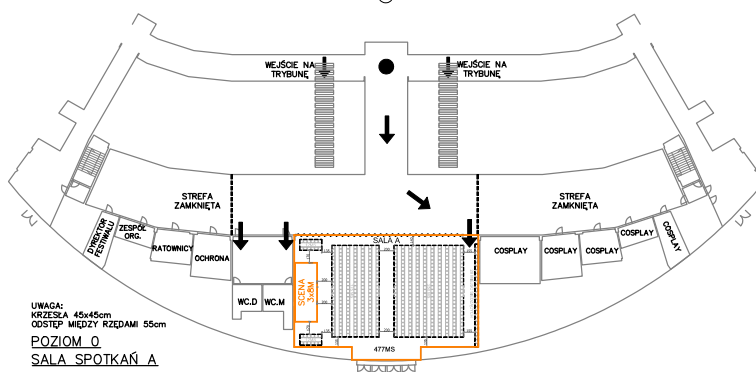

**POZIOM 3 LOŻE
STREFA VIP**

**POZIOM 0
SALA SPOTKAŃ**

UWAGA: KRZESLA 45x45cm
ODSTĘP MIĘDZY RZĘDAMI 55cm

POZIOM 0 - PŁYTA
POZIOM +2 - RING

UWAGA: KRZESLA 45x45cm
ODSTĘP MIĘDZY RZĘDAMI 55cm

**POZIOM 0
SALA SPOTKAŃ A**