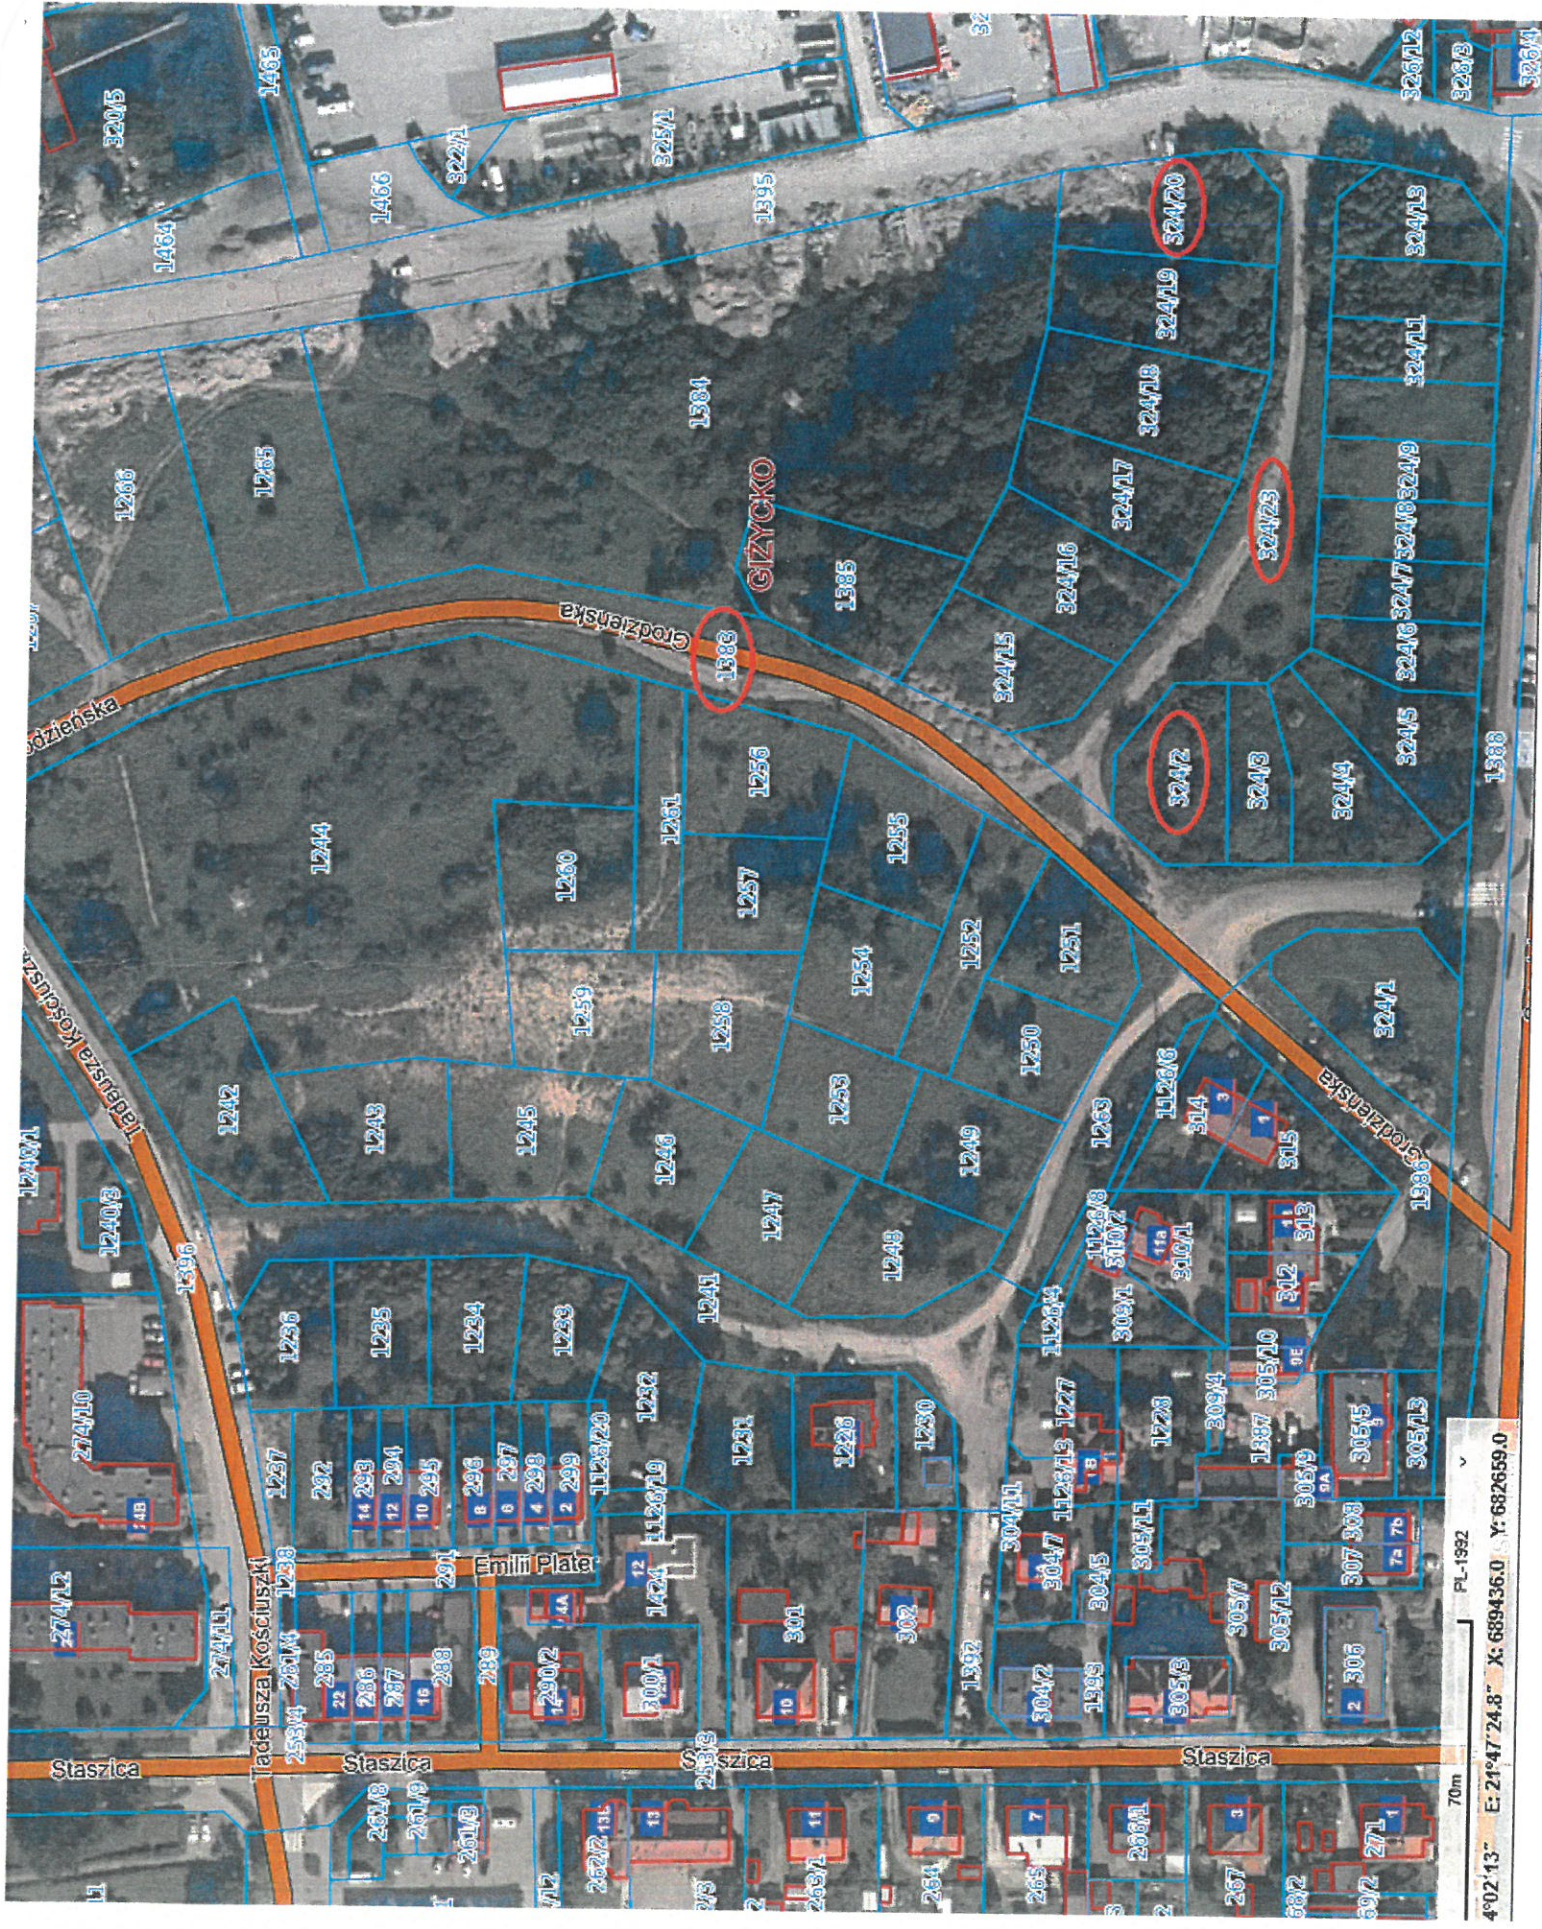

1383 H  
324/23H  
324/24 H  
324/20H

70m  
PL-1932  
49°02'13" E: 21°47'24.8" X: 689436.0 Y: 682659.0