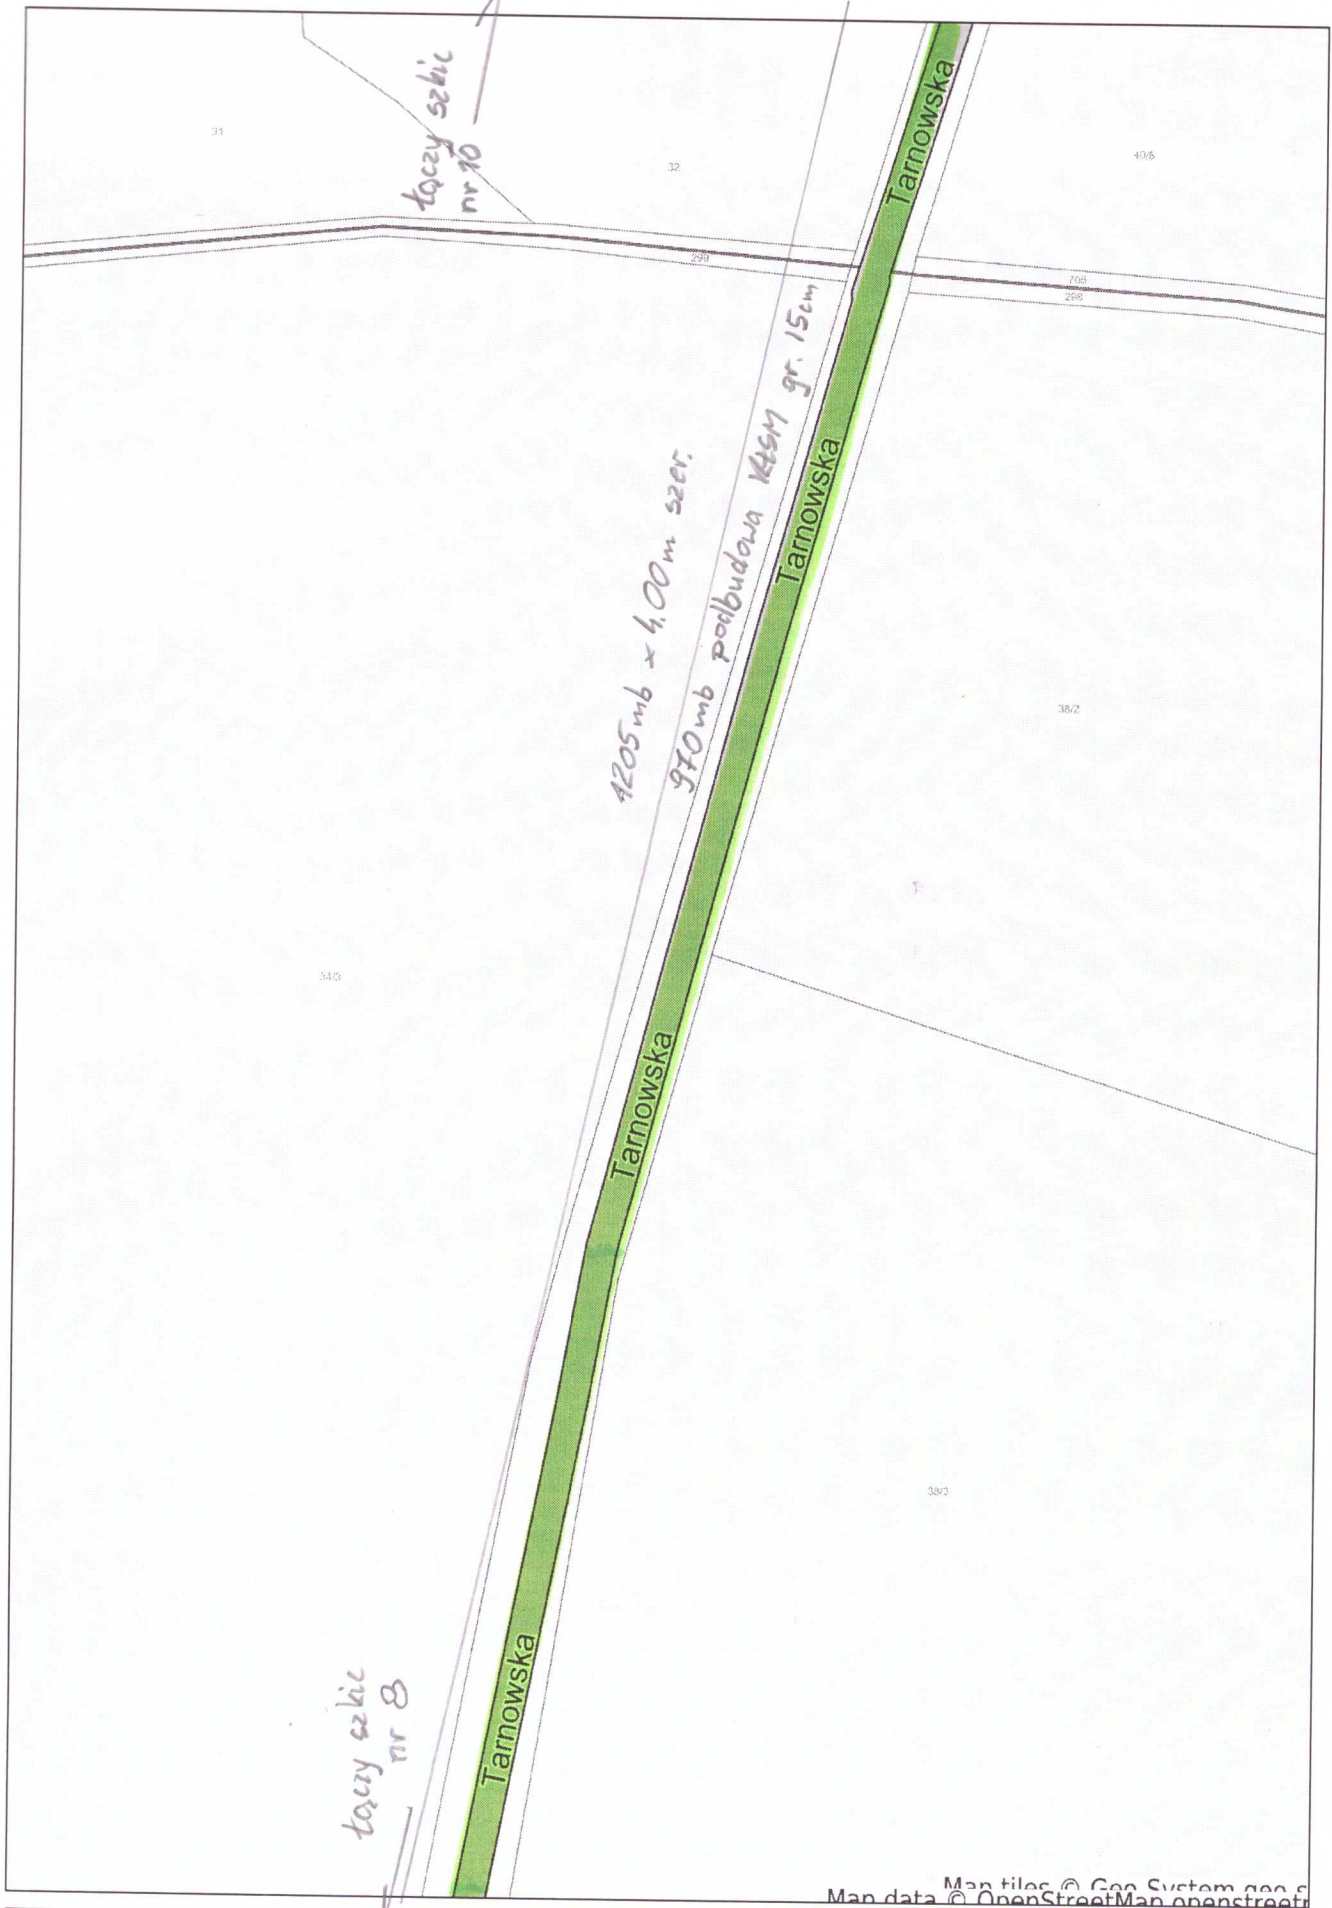

SZKIC WYKONAWCZY NR 1
UL. KOKOSZCZYŃSKA I TARNOWSKA W M. DALEKIE

Rokietnica - System Informacji Przestrzennej

skala 1 : 1500

SZCIC WYKONAWCZY NR 2
UL. KOKOSZCZYŃSKA I TABIŃSKA W M. DALEKIE
Rokietnica - System Informacji Przestrzennej

skala 1 : 1.500

Man data © OpenStreetMap contributors
Man files © GeoSystem

SKIC WYKONAWCZY NR 5
UL. KOKOSZCZYŃSKA I TARNOWSKA W M. DALEKIE
Rokietnica - System Informacji Przestrzennej
skala 1 : 1500

SZKIC WYKONAWCZY NR 6
UL. KOKOSZYŃSKA I TARNOWSKA W M. DALEKIE

Rokietnica - System Informacji Przestrzennej

skala 1 : 1500

SKRIL WYKONAWCY NR 1
UL. KOŁOCZYŃSKA I TARNOWSKA W M. DALEKIE

Rokietnica - System Informacji Przestrzennej

skala 1 : 1500

Map data © OpenStreetMap contributors

SEKCJA WYKONAWCZY NR 3
UL. KOKOŁECZYŃSKA I TARNOWSKA W M. DALEKIE
Rokitnica - System Informacji Przestrzennej

skala 1 : 1500

Map data © OpenStreetMap contributors

SZKIC WYKONAWCZY NR 10
UL. KOKOSZCZYŃSKA I TARNOWSKA W M. DALEKIE