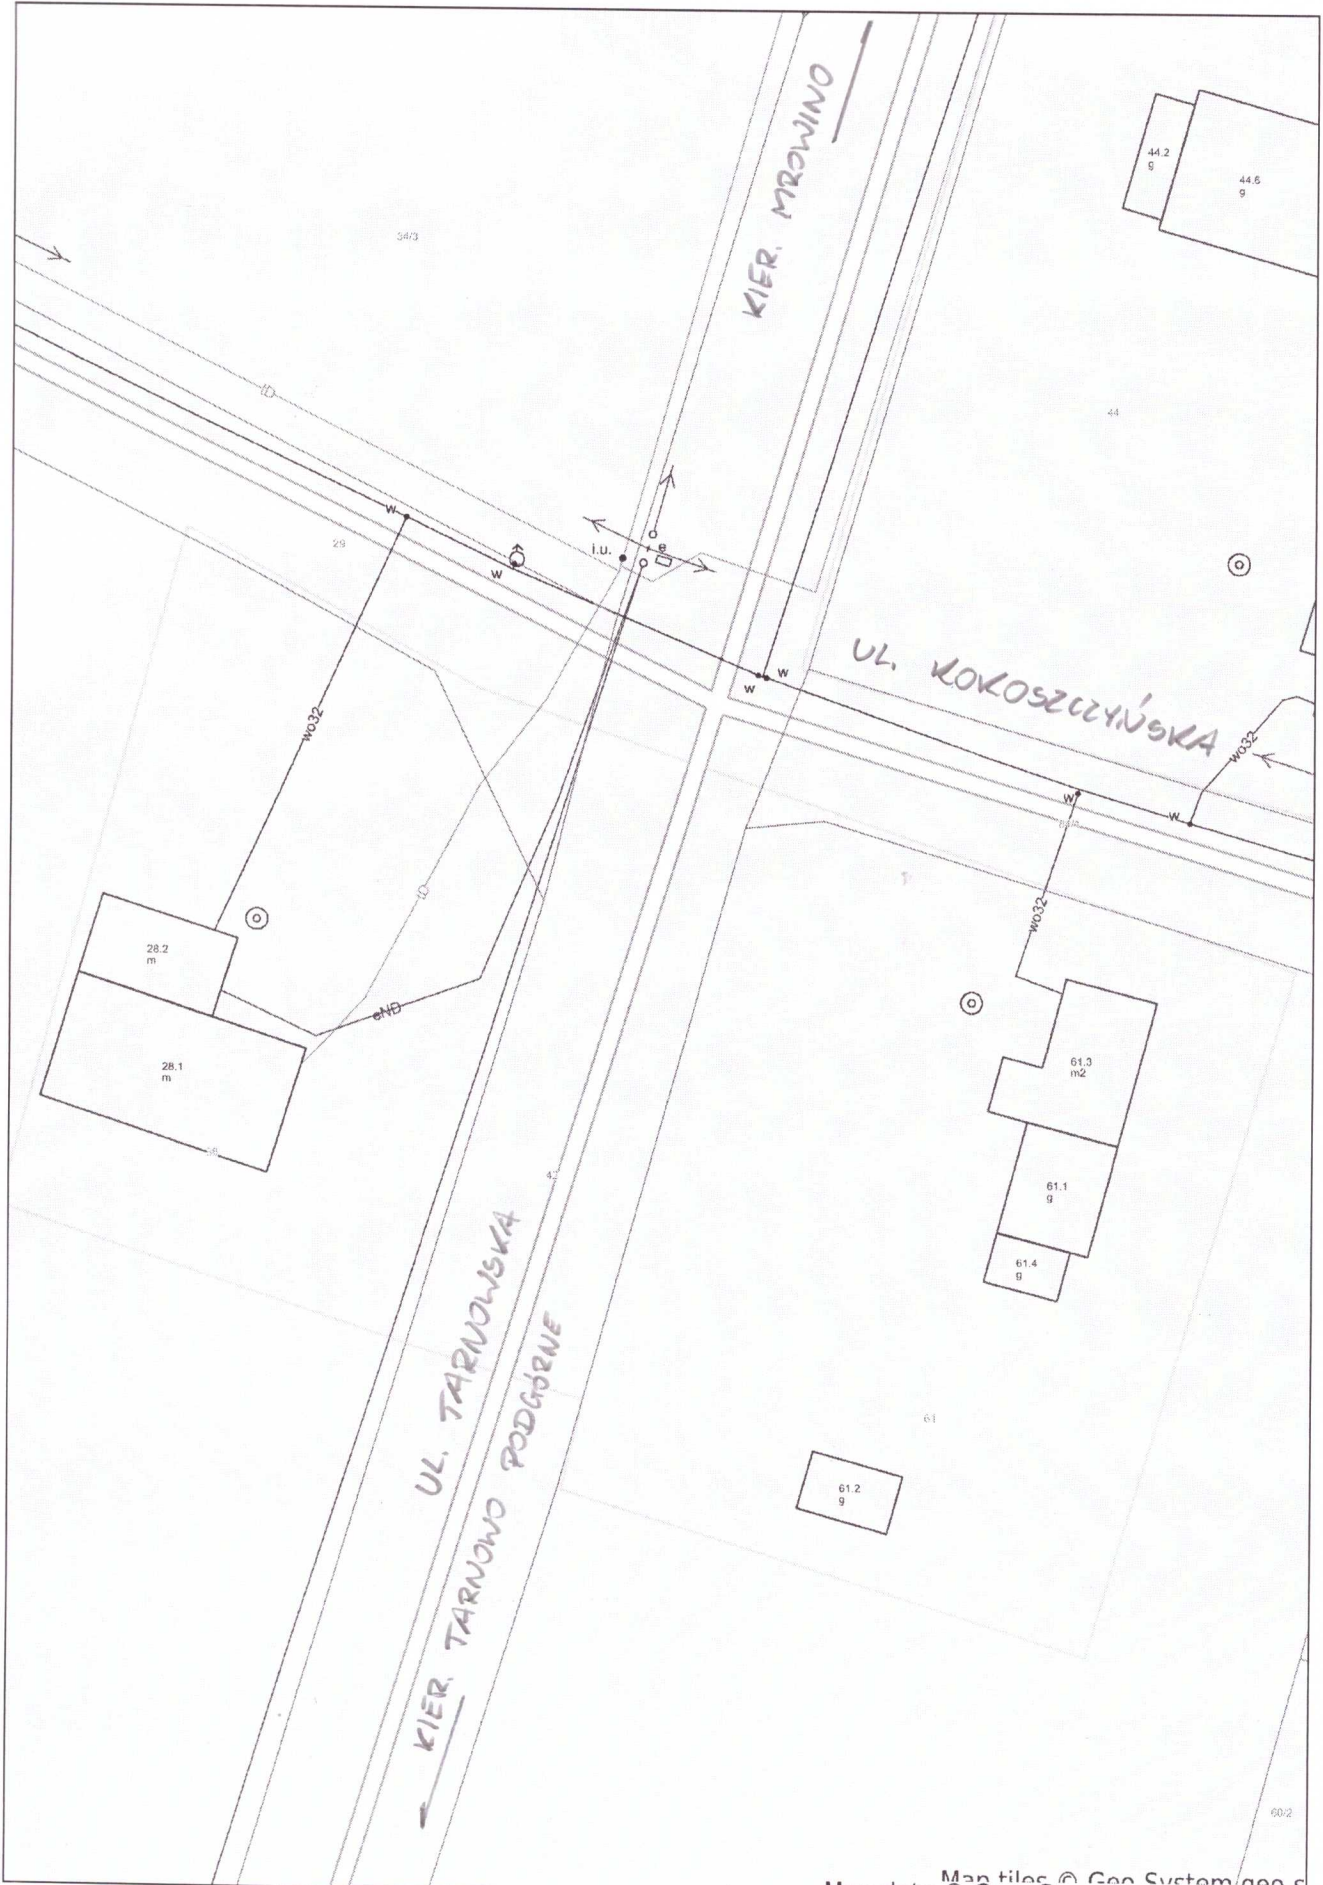

UZBROJENIE TERENU
SKRZYŻOWANIE UL. KOKOSZCZYŃSKIEJ I TARNOWSKIEJ

Rokitnica - System Informacji Przestrzennej

skala 1 : 500

Map data © OpenStreetMap contributors