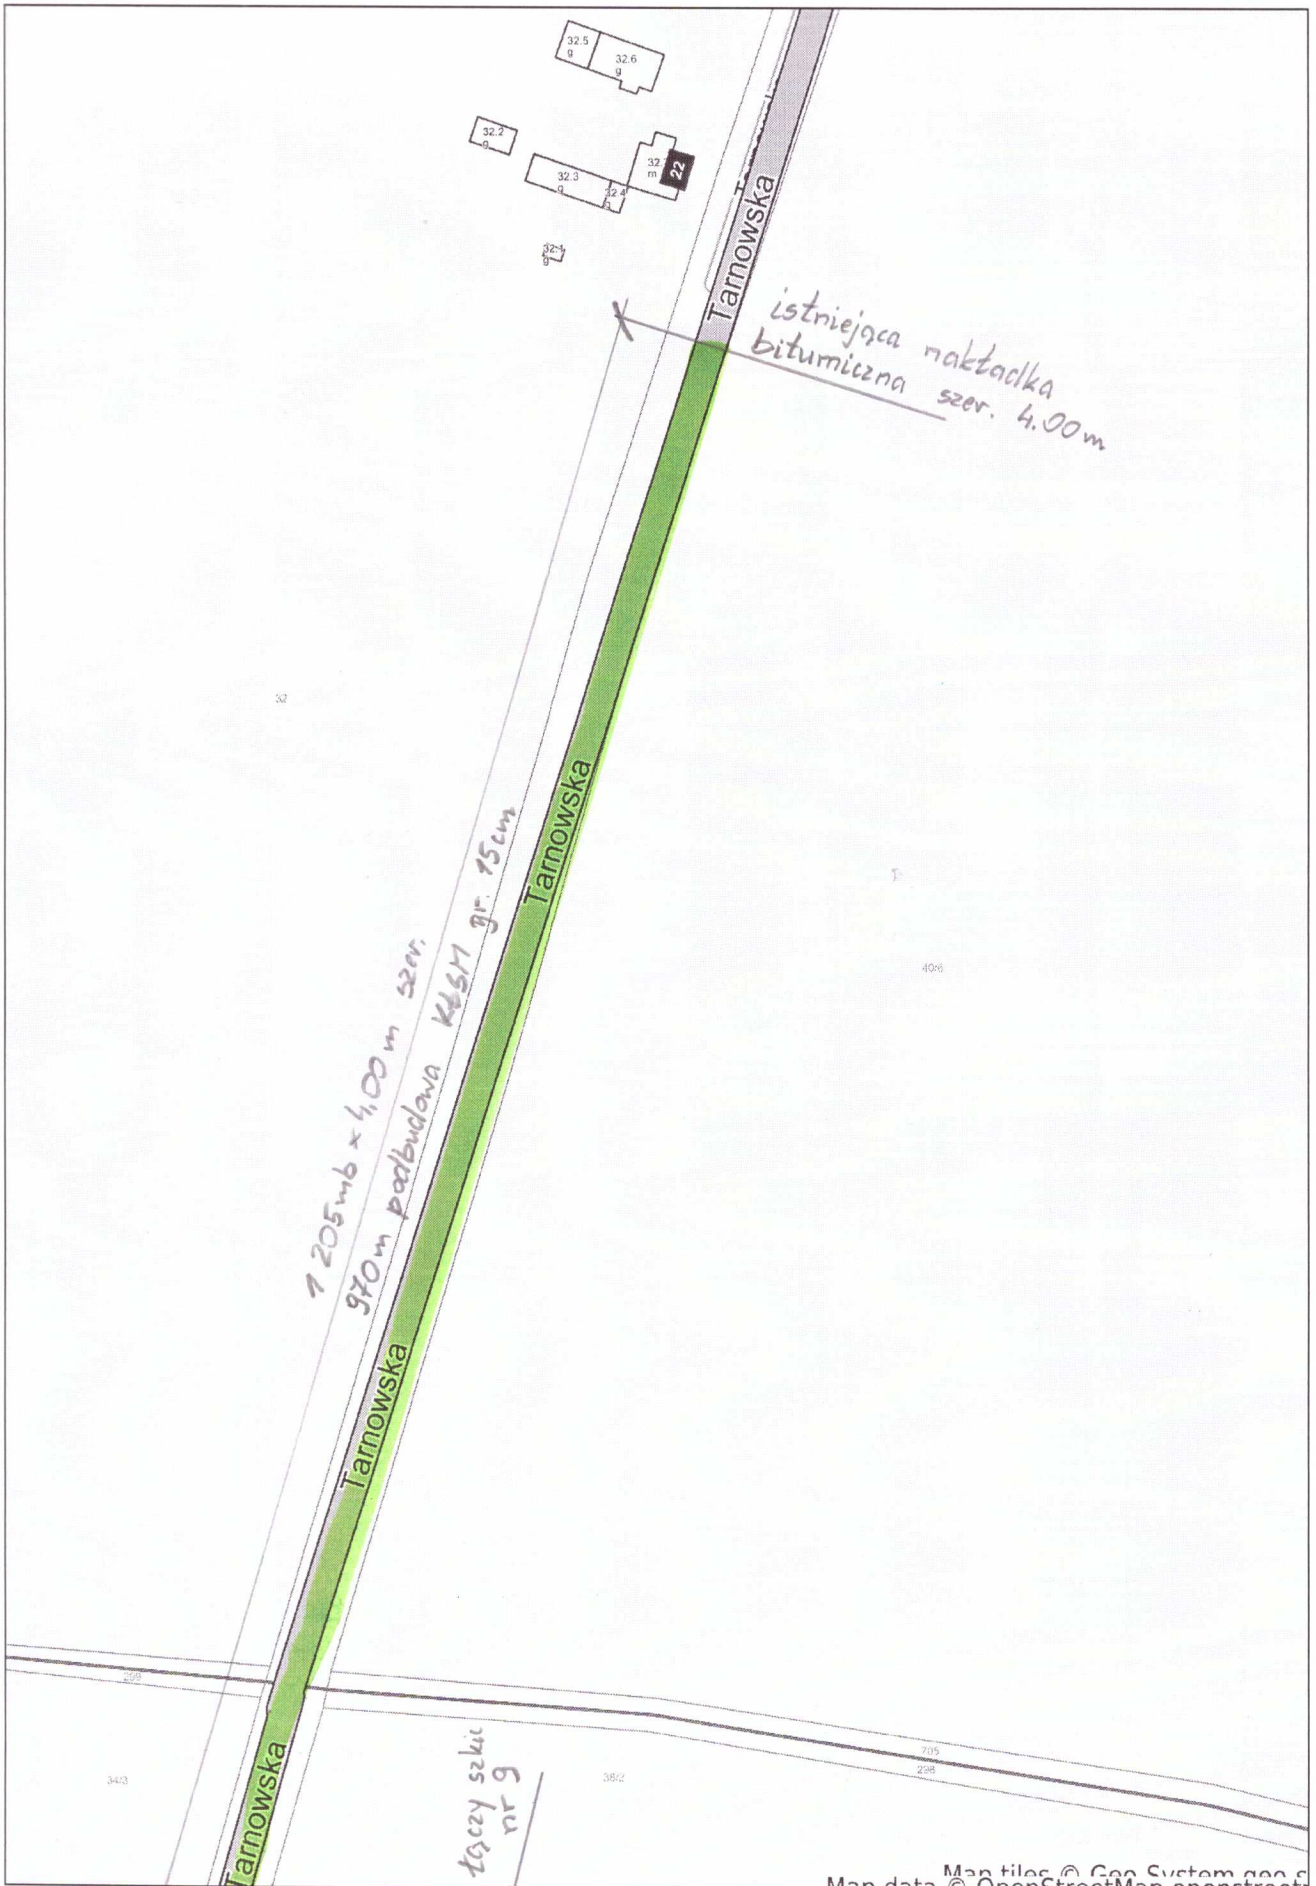

SZKIC WYKONAWCZY NR 1
UL. KOKOSZCZYŃSKA I TARNOWSKA W M. DALEKIE

Rokietnica - System Informacji Przestrzennej

skala 1 : 1500

SZCIC WYKONAWCZY NR 2
UL. KOKOSZCZYŃSKA I TABIŃSKA W M. DALEKIE
Rokietnica - System Informacji Przestrzennej

skala 1 : 1.500

Man data © OpenStreetMap contributors
Man files © GeoSystem

SKIC WYKONAWCZY NR 5
UL. KOKOSZCZYŃSKA I TARNOWSKA W M. DALEKIE
Rokietnica - System Informacji Przestrzennej
skala 1 : 1500

SZKIC WYKONAWCZY NR 6
UL. KOKOSZYŃSKA I TARNOWSKA W M. DALEKIE

SEKCJA WYKONAWCZY NR 3
UL. KOKOŁECZYŃSKA I TARNOWSKA W M. DALEKIE
Rokitnica - System Informacji Przestrzennej

skala 1 : 1500

Map data © OpenStreetMap contributors

SZKIC WYKONAWCZY NR 10
UL. KOKOSZCZYŃSKA I TARNOWSKA W M. DALEKIE

Rokietnica - System Informacji Przestrzennej

skala 1 : 1500

Map tiles © Geo System s.p.a.
Map data © OpenStreetMap contributors

UZBROJENIE TERENU
SKRZYŻOWANIE UL. KOKOSZCZYŃSKIEJ I TARNOWSKIEJ

Rokitnica - System Informacji Przestrzennej