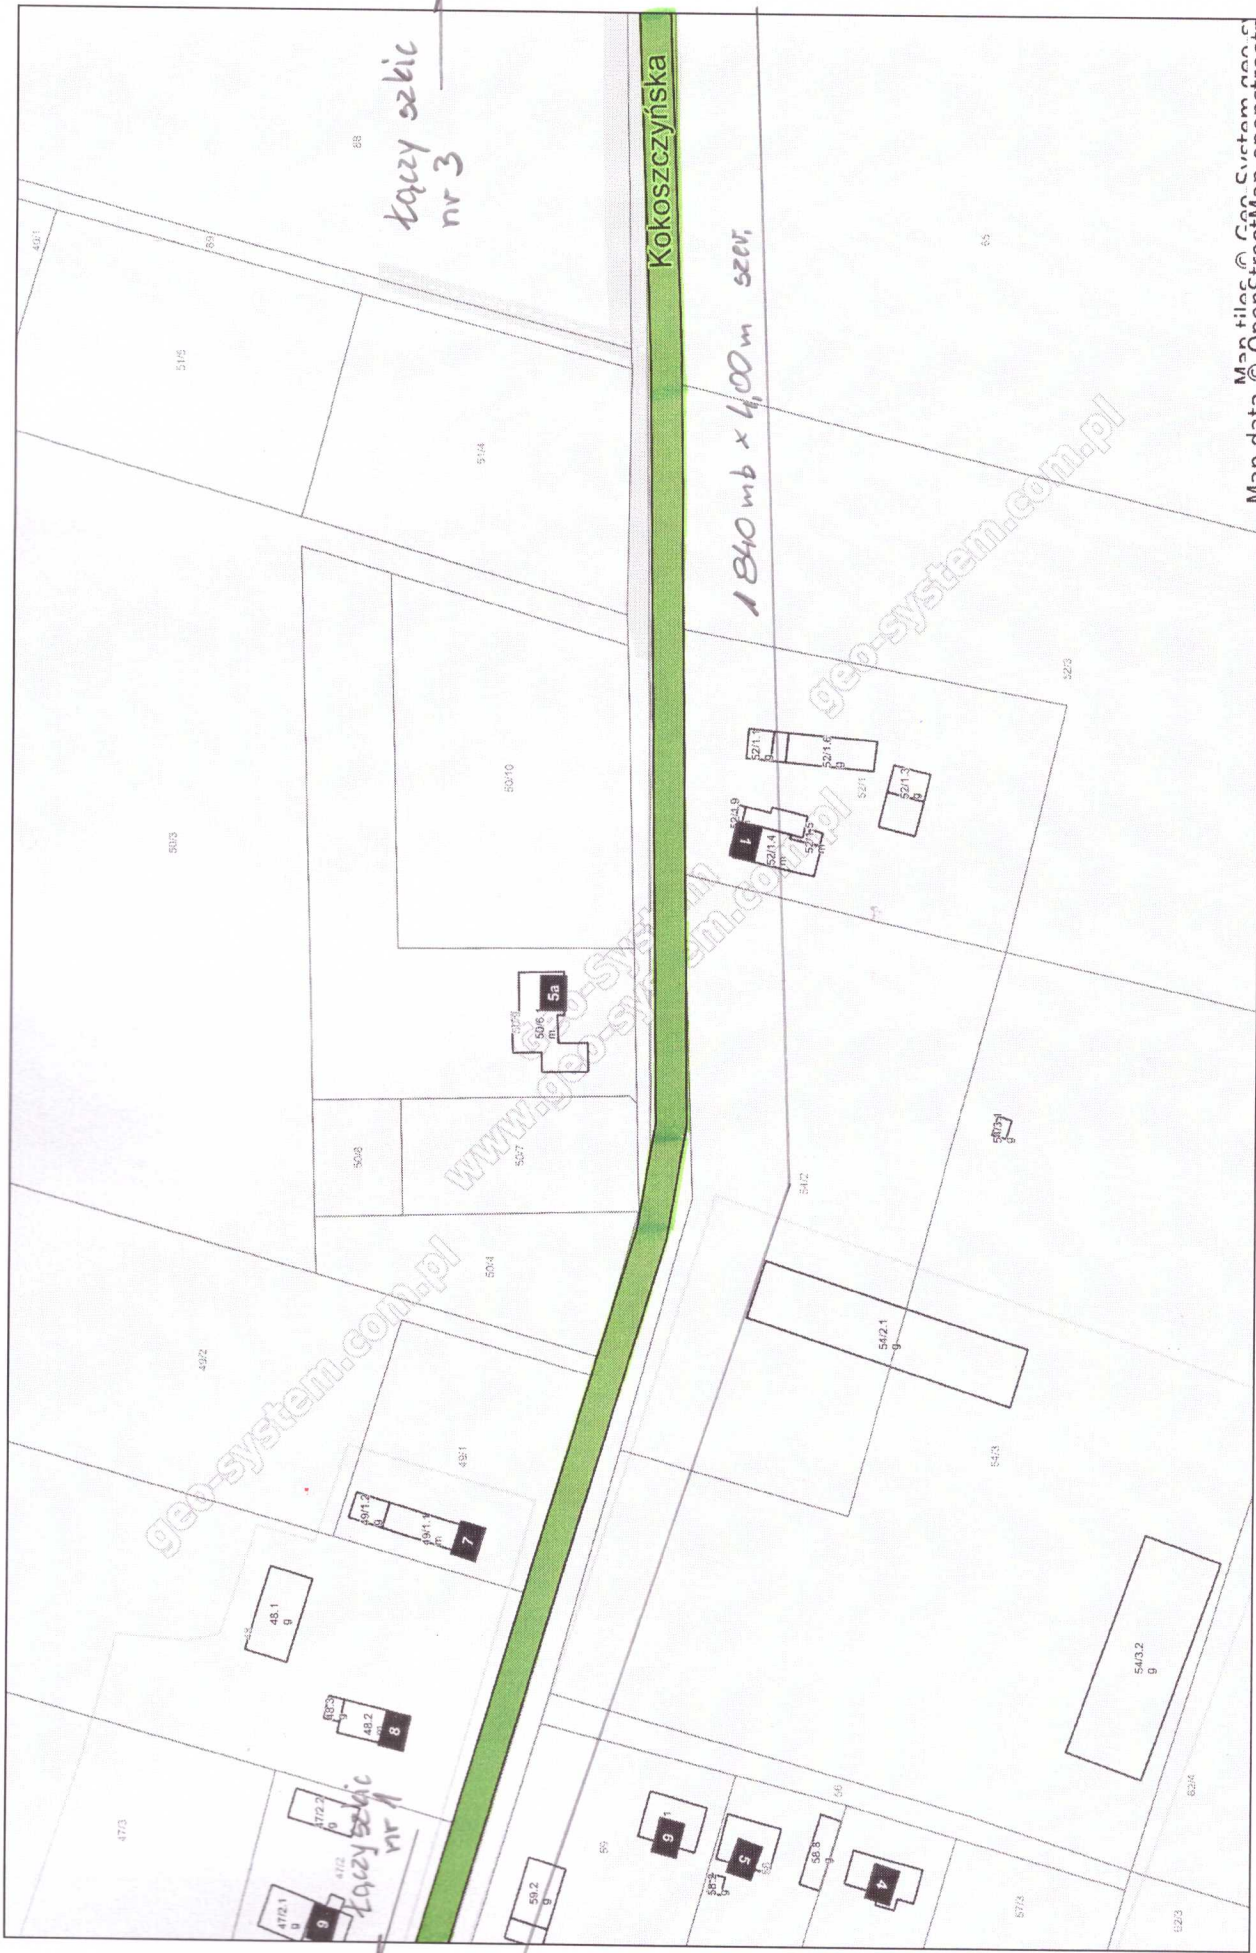

SZKIC WYKONAWCZY NR 1
UL. KOKOSZCZYŃSKA I TARNOWSKA W M. DALEKIE

Rokietnica - System Informacji Przestrzennej

skala 1 : 1500

SZCIC WYKONAWCZY NR 2
UL. KOKOSZCZYŃSKA I TABIŃSKA W M. DALEKIE
Rokietnica - System Informacji Przestrzennej

skala 1 : 1500

Map files © Geo-System
Map data © OpenStreetMap contributors

SZCIC WYKONAWCY NR 3
UL. KOKOSZCZYŃSKA I TARNOWSKA W M. DALEKIE
Rokietnica - System Informacji Przestrzennej
skala 1 : 1500

SEKIL WYKONAWCZY NR 4
UL. KOKOSZCZYŃSKA I TARNOWSKA W M. DALEKIE
Rokietnica - System Informacji Przestrzennej

skala 1 : 1.500

Man data © OpenStreetMap contributors
Man files © GeoSystem

SKIC WYKONAWCZY NR 5
UL. KOKOSZCZYŃSKA I TARNOWSKA W M. DALEKIE
Rokietnica - System Informacji Przestrzennej
skala 1 : 1500

SZKIC WYKONAWCZY NR 6
UL. KOKOSZYŃSKA I TARNOWSKA W M. DALEKIE

SEKCJA WYKONAWCZY NR 3
UL. KOKOŁECZYŃSKA I TARNOWSKA W M. DALEKIE
Rokitnica - System Informacji Przestrzennej

skala 1 : 1500

Map data © OpenStreetMap contributors

SZKIC WYKONAWCZY NR 10
UL. KOKOSZCZYŃSKA I TARNOWSKA W M. DALEKIE