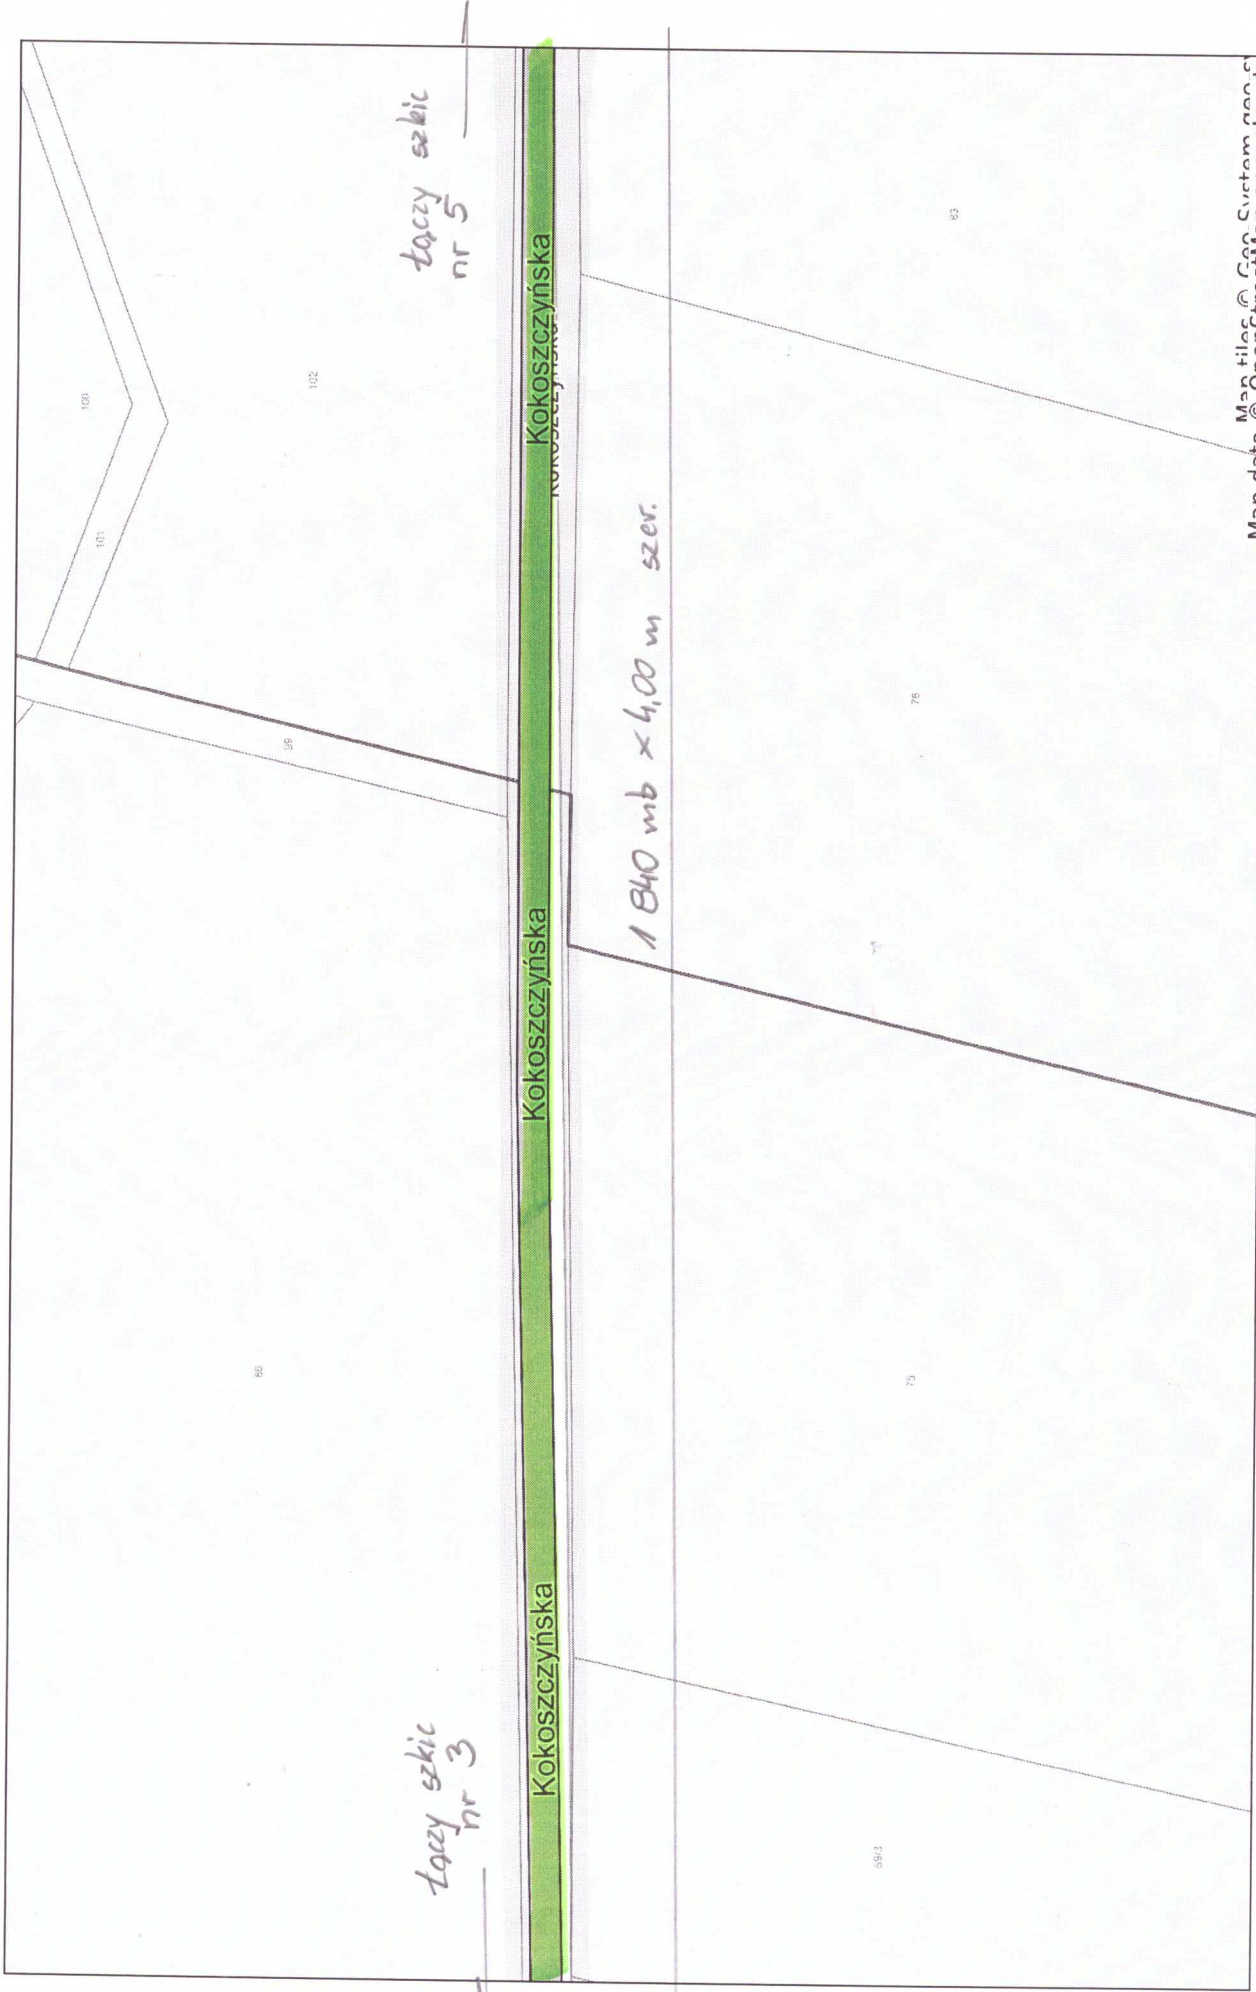

SZKIC WYKONAWCZY NR 1
UL. KOKOSZCZYŃSKA I TARNOWSKA W M. DALEKIE

Rokietnica - System Informacji Przestrzennej

skala 1 : 1500

SZCIC WYKONAWCZY NR 2
UL. KOKOSZCZYŃSKA I TABIŃSKA W M. DALEKIE
Rokietnica - System Informacji Przestrzennej

skala 1 : 1500

Map files © Geo-System
Map data © OpenStreetMap contributors

SZCIC WYKONAWCY NR 3
UL. KOKOSZCZYŃSKA I TARNOWSKA W M. DALEKIE
Rokietnica - System Informacji Przestrzennej
skala 1 : 1500

SEKIL WYKONAWCZY NR 4
UL. KOKOSZCZYŃSKA I TARNOWSKA W M. DALEKIE
Rokietnica - System Informacji Przestrzennej

skala 1 : 1.500

Man data © OpenStreetMap contributors
Man files © GeoSystem

SKIC WYKONAWCZY NR 5
UL. KOKOSZCZYŃSKA I TARNOWSKA W M. DALEKIE
Rokietnica - System Informacji Przestrzennej
skala 1 : 1500

SZKIC WYKONAWCZY NR 6
UL. KOKOSZYŃSKA I TARNOWSKA W M. DALEKIE

SEKCJA WYKONAWCZY NR 3
UL. KOKOŁECZYŃSKA I TARNOWSKA W M. DALEKIE
Rokitnica - System Informacji Przestrzennej

skala 1 : 1500

Map data © OpenStreetMap contributors

SZKIC WYKONAWCZY NR 10
UL. KOKOSZCZYŃSKA I TARNOWSKA W M. DALEKIE