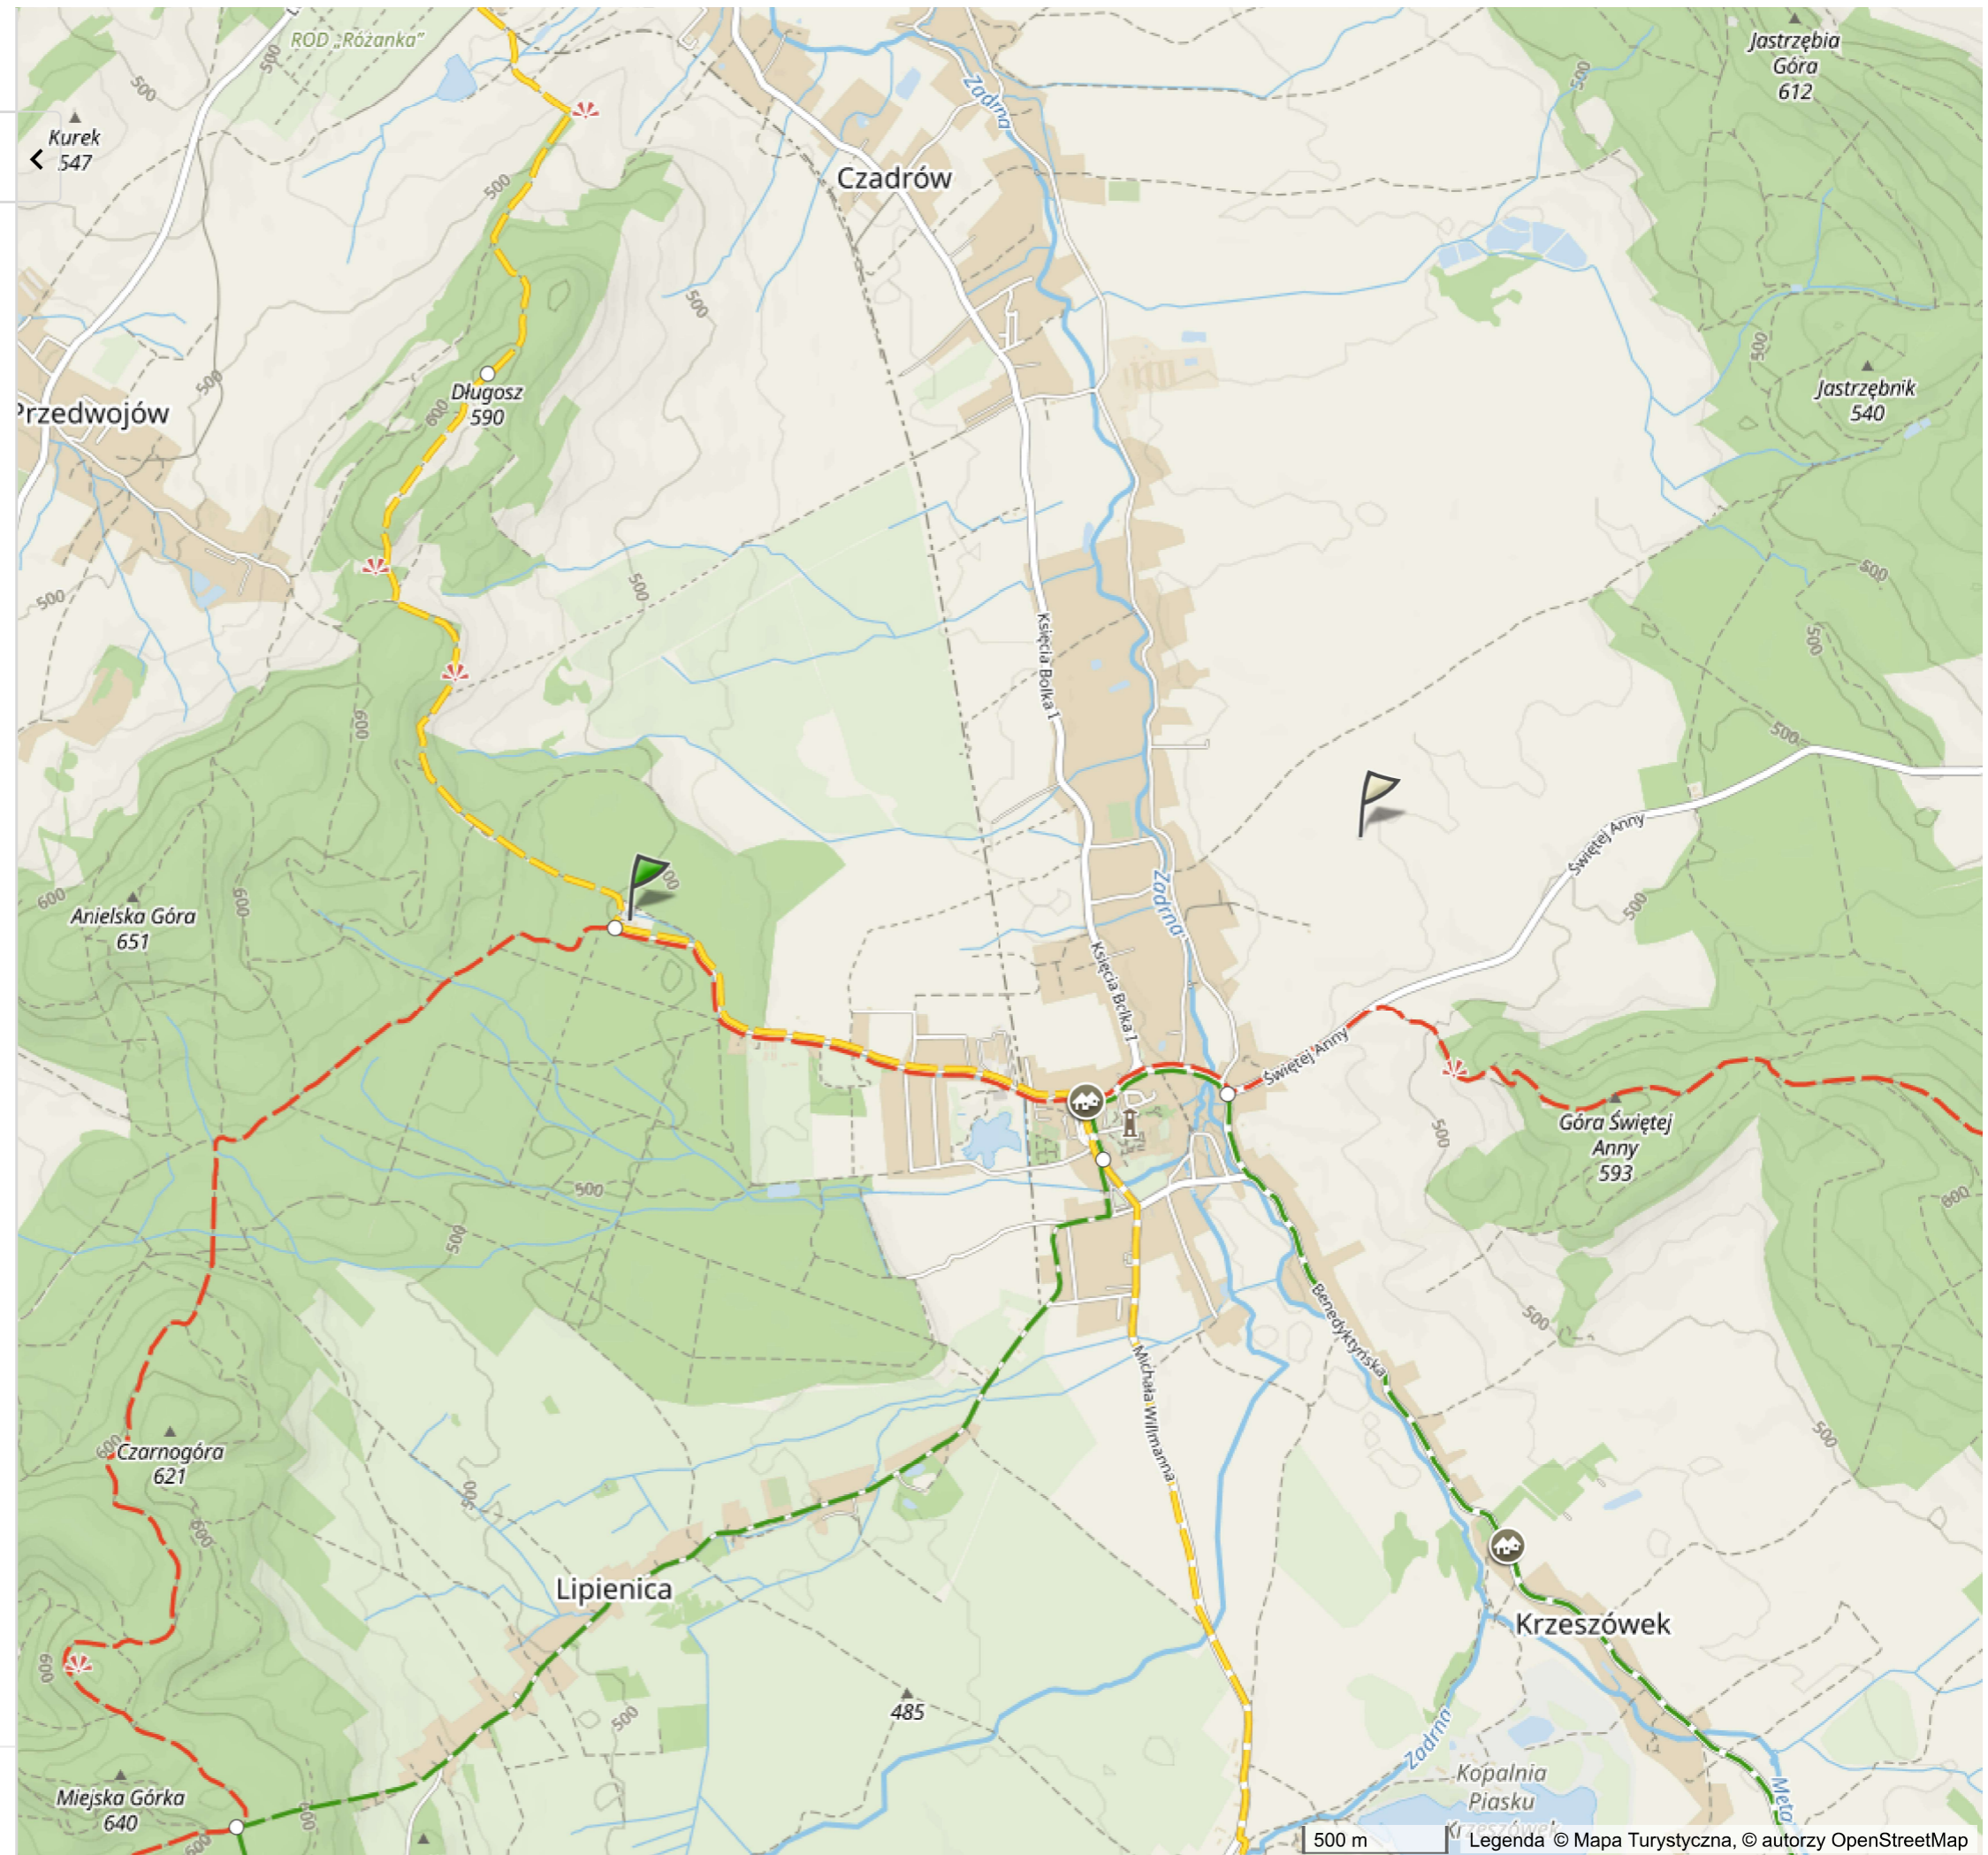

PLANUJ

SZUKAJ

POLECANE TRASY

50.7392798, 16.0441589

50.7418326, 16.0796070

Cel

+ dodaj punkt   ↑↓ odwróć tra...    planuj automatycznie

REKLAMA