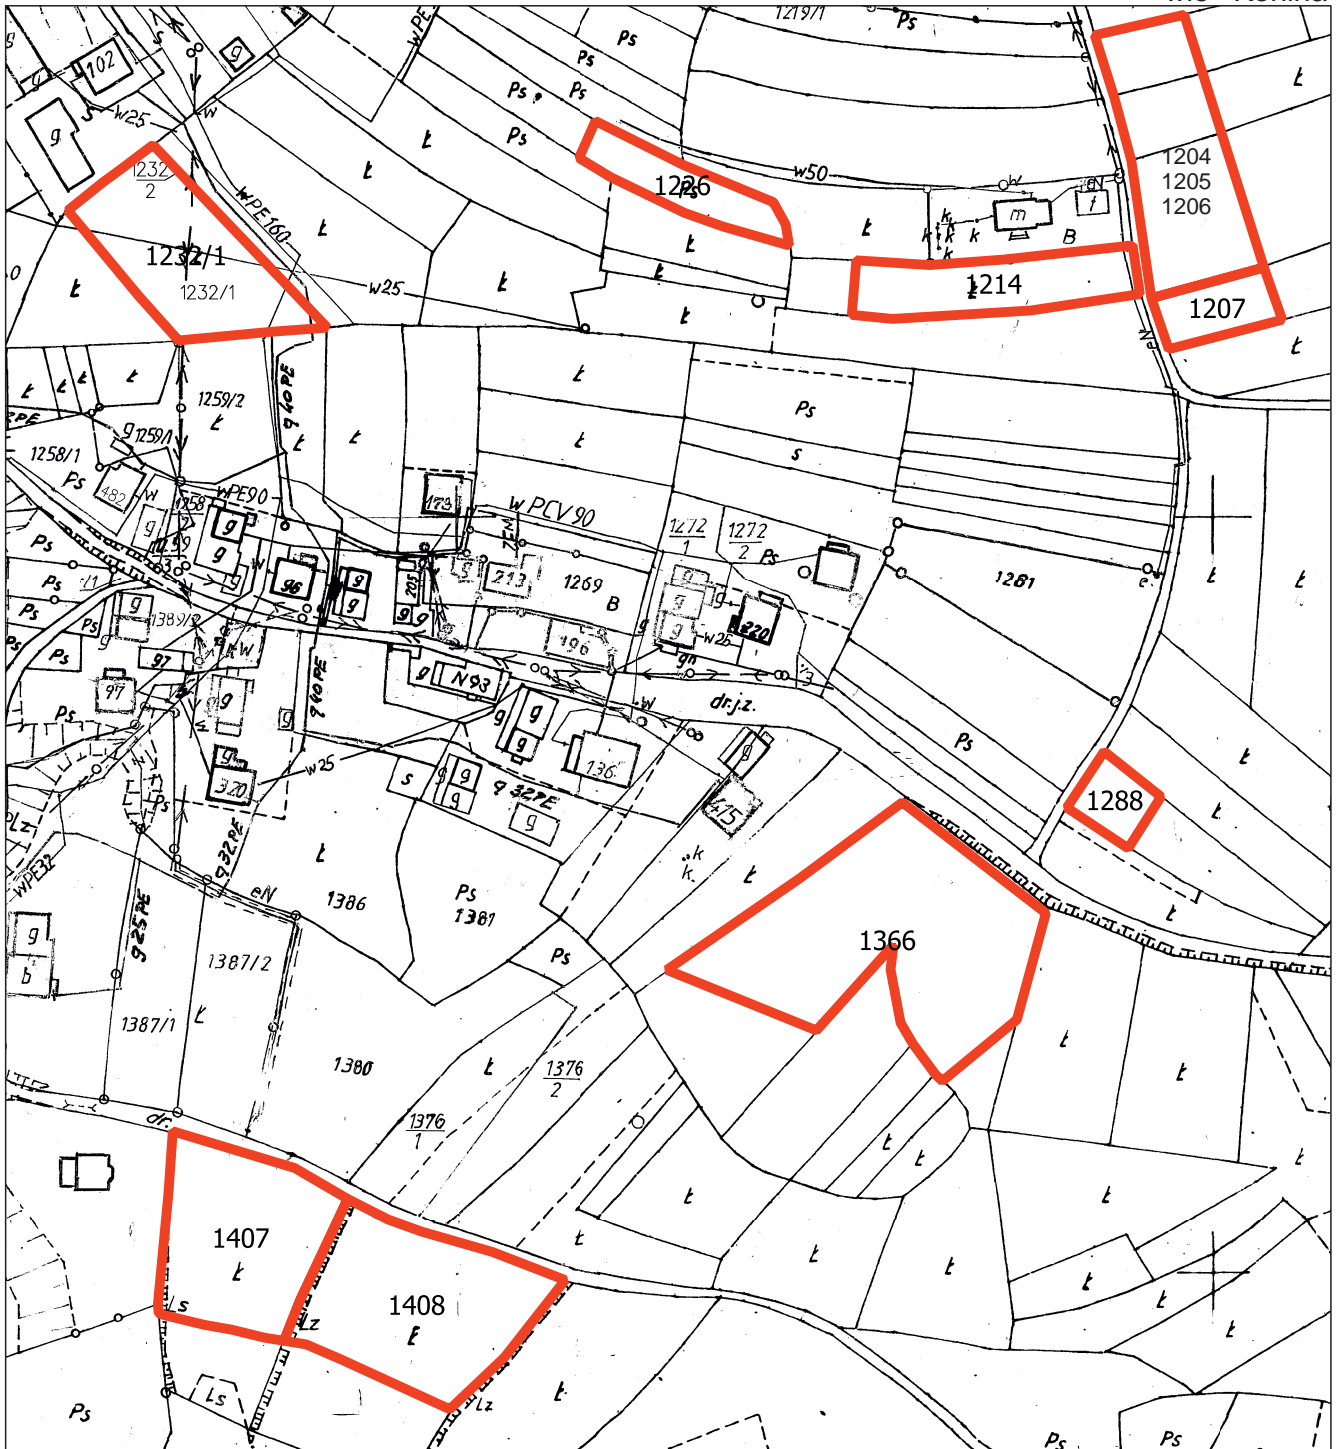

Załącznik Nr 6
do uchwały Nr
XLVII/366/2023
Rady Gminy Niedźwiedź
z dnia 29.05.2023 r.

wieś Konina

Zakres opracowania zmiany planu