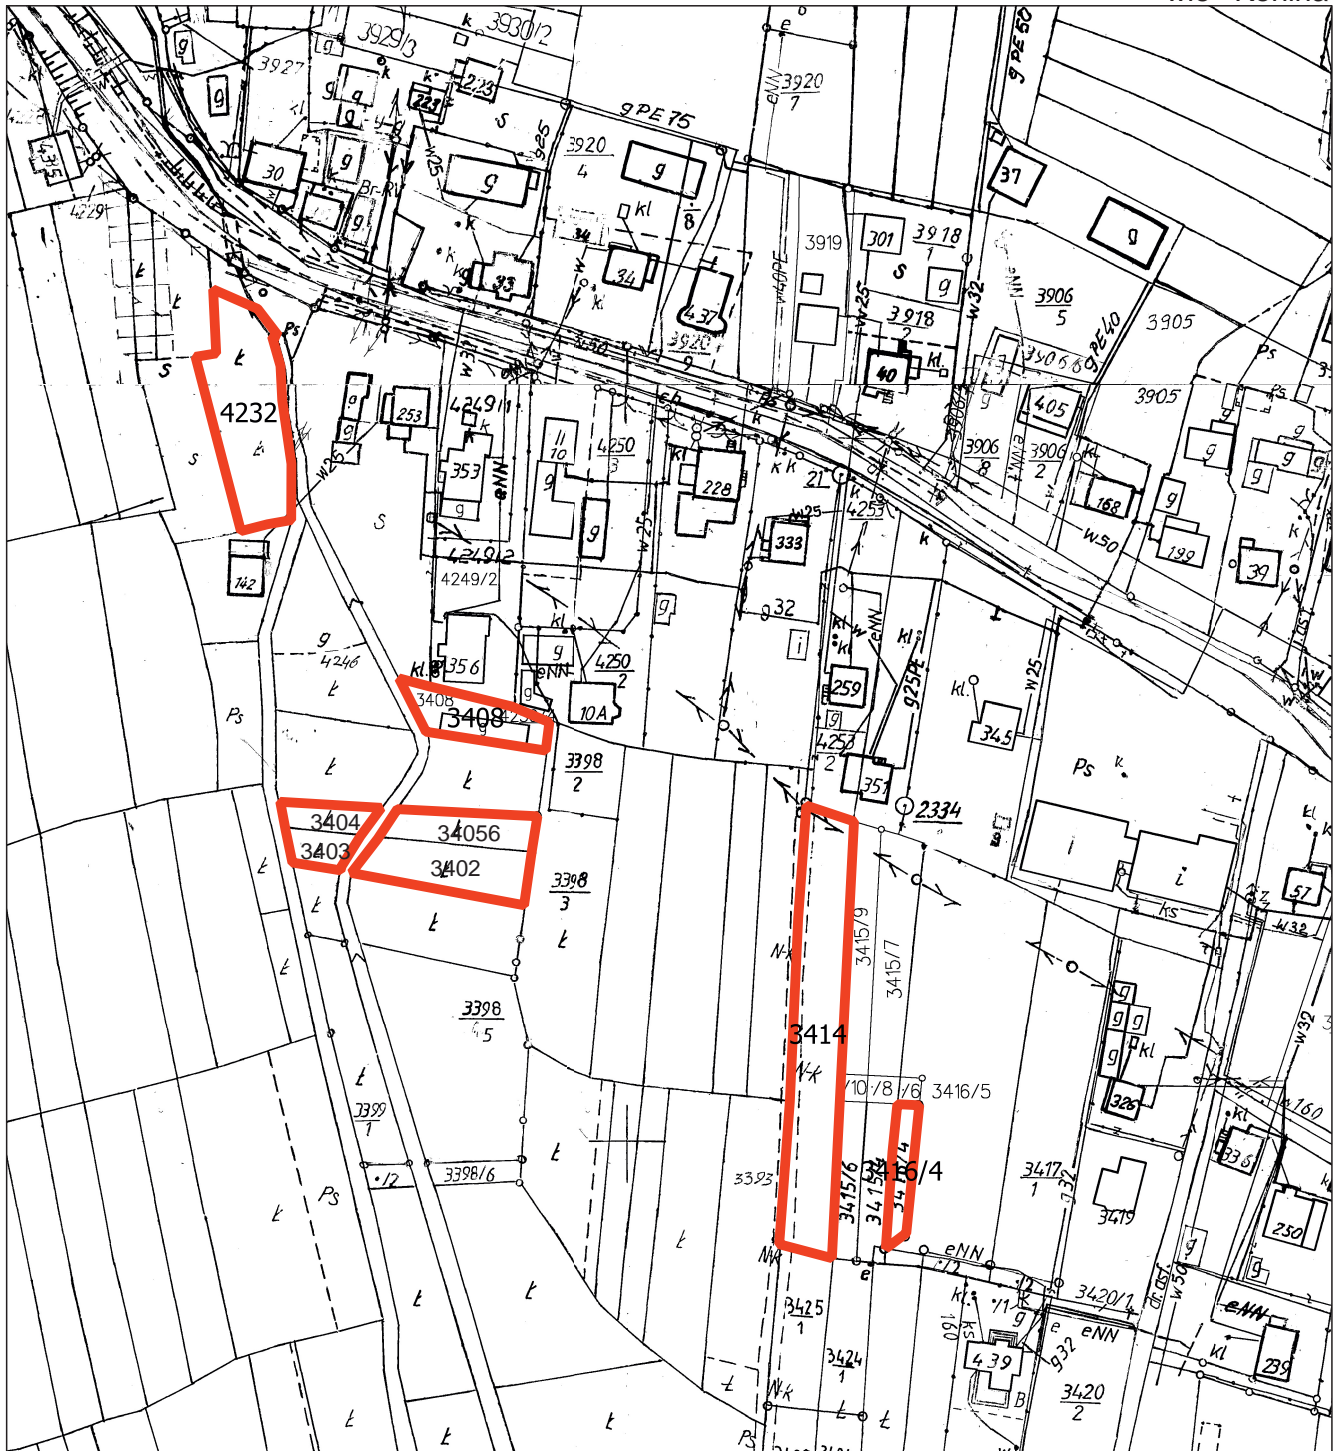

Zakres opracowania zmiany planu