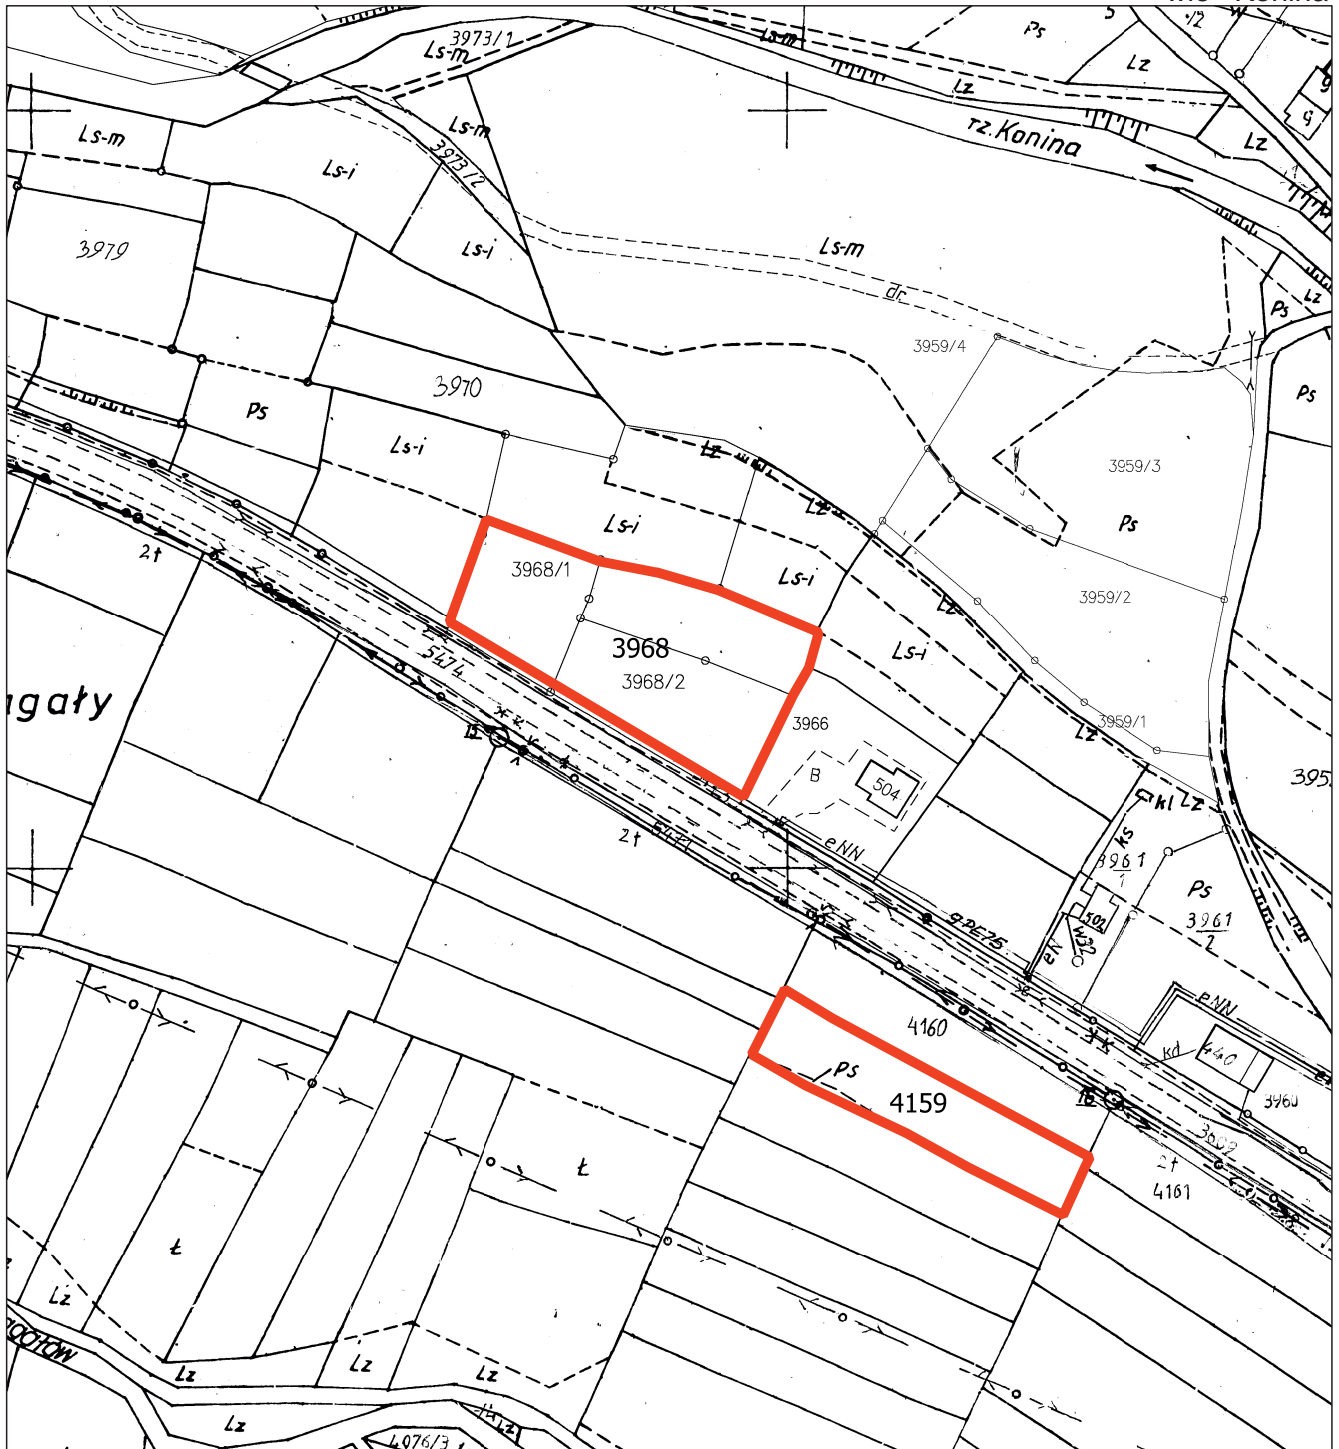

Załącznik Nr 4
do uchwały Nr
XLVII/366/2023
Rady Gminy Niedźwiedź
z dnia 29.05.2023 r.

wie Konina

Zakres opracowania zmiany planu