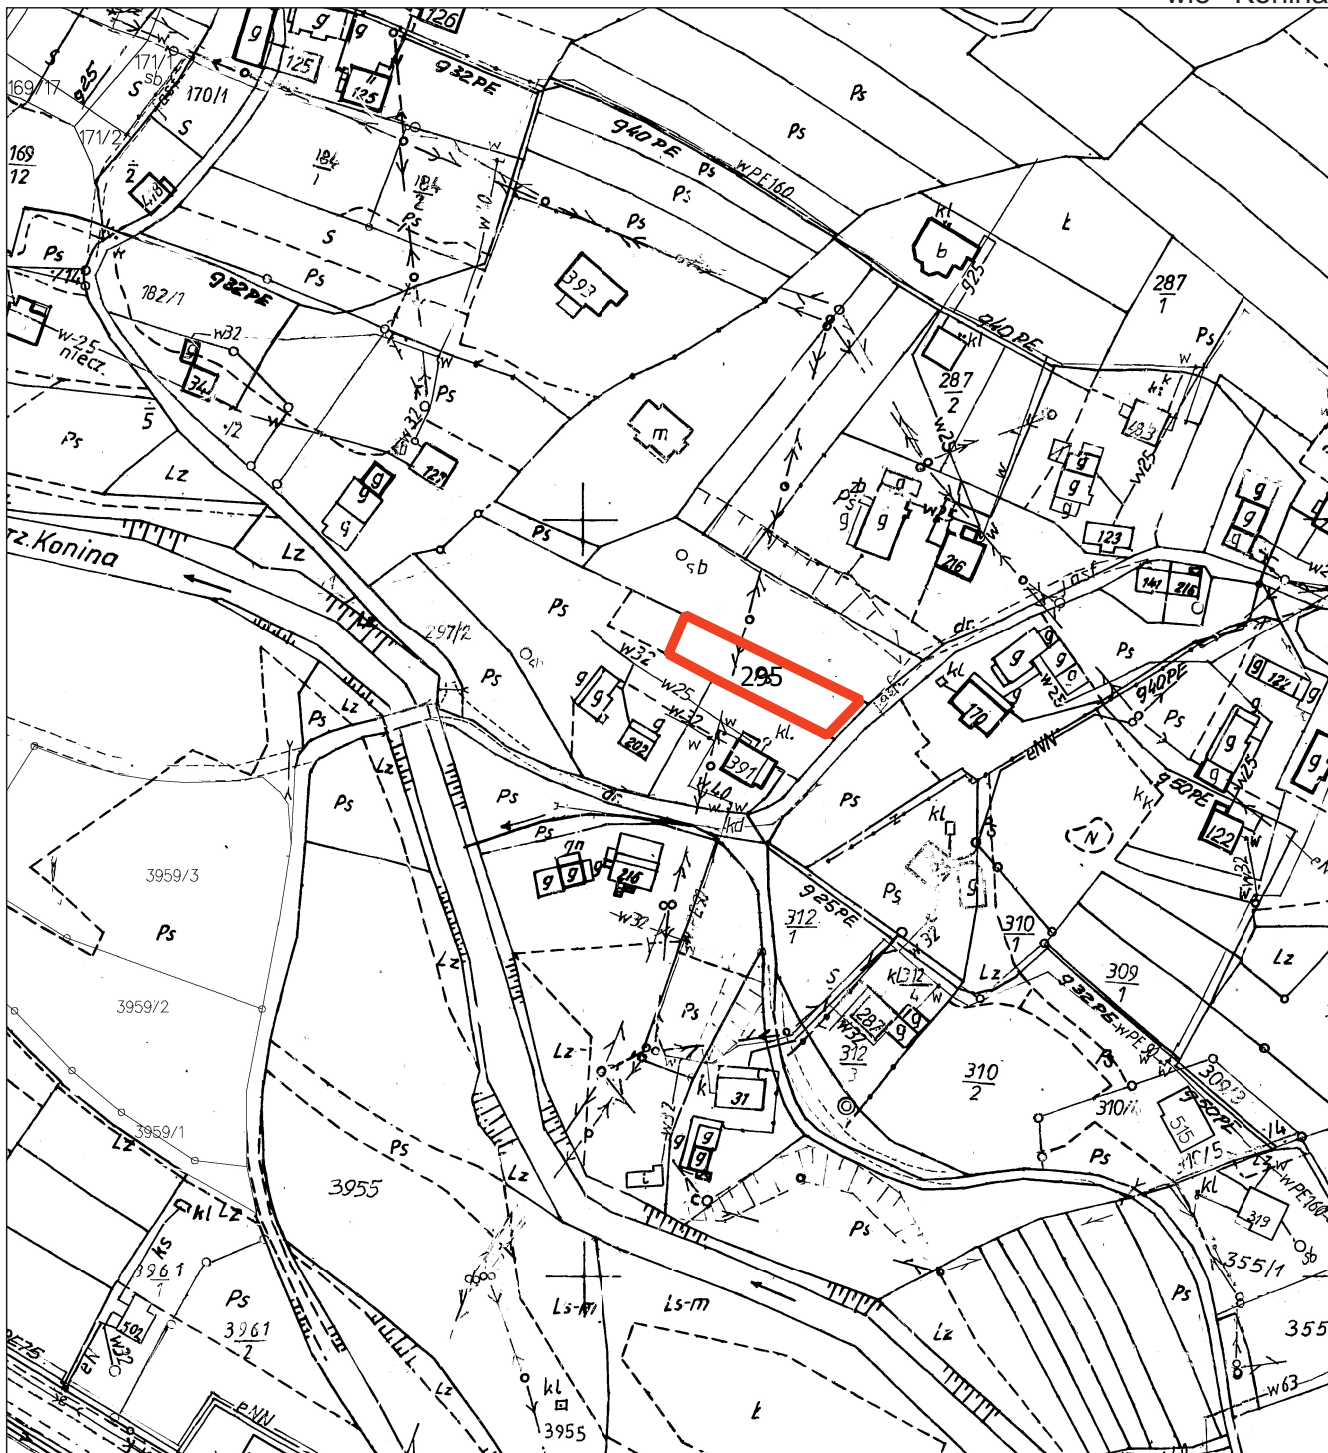

Zakres opracowania zmiany planu