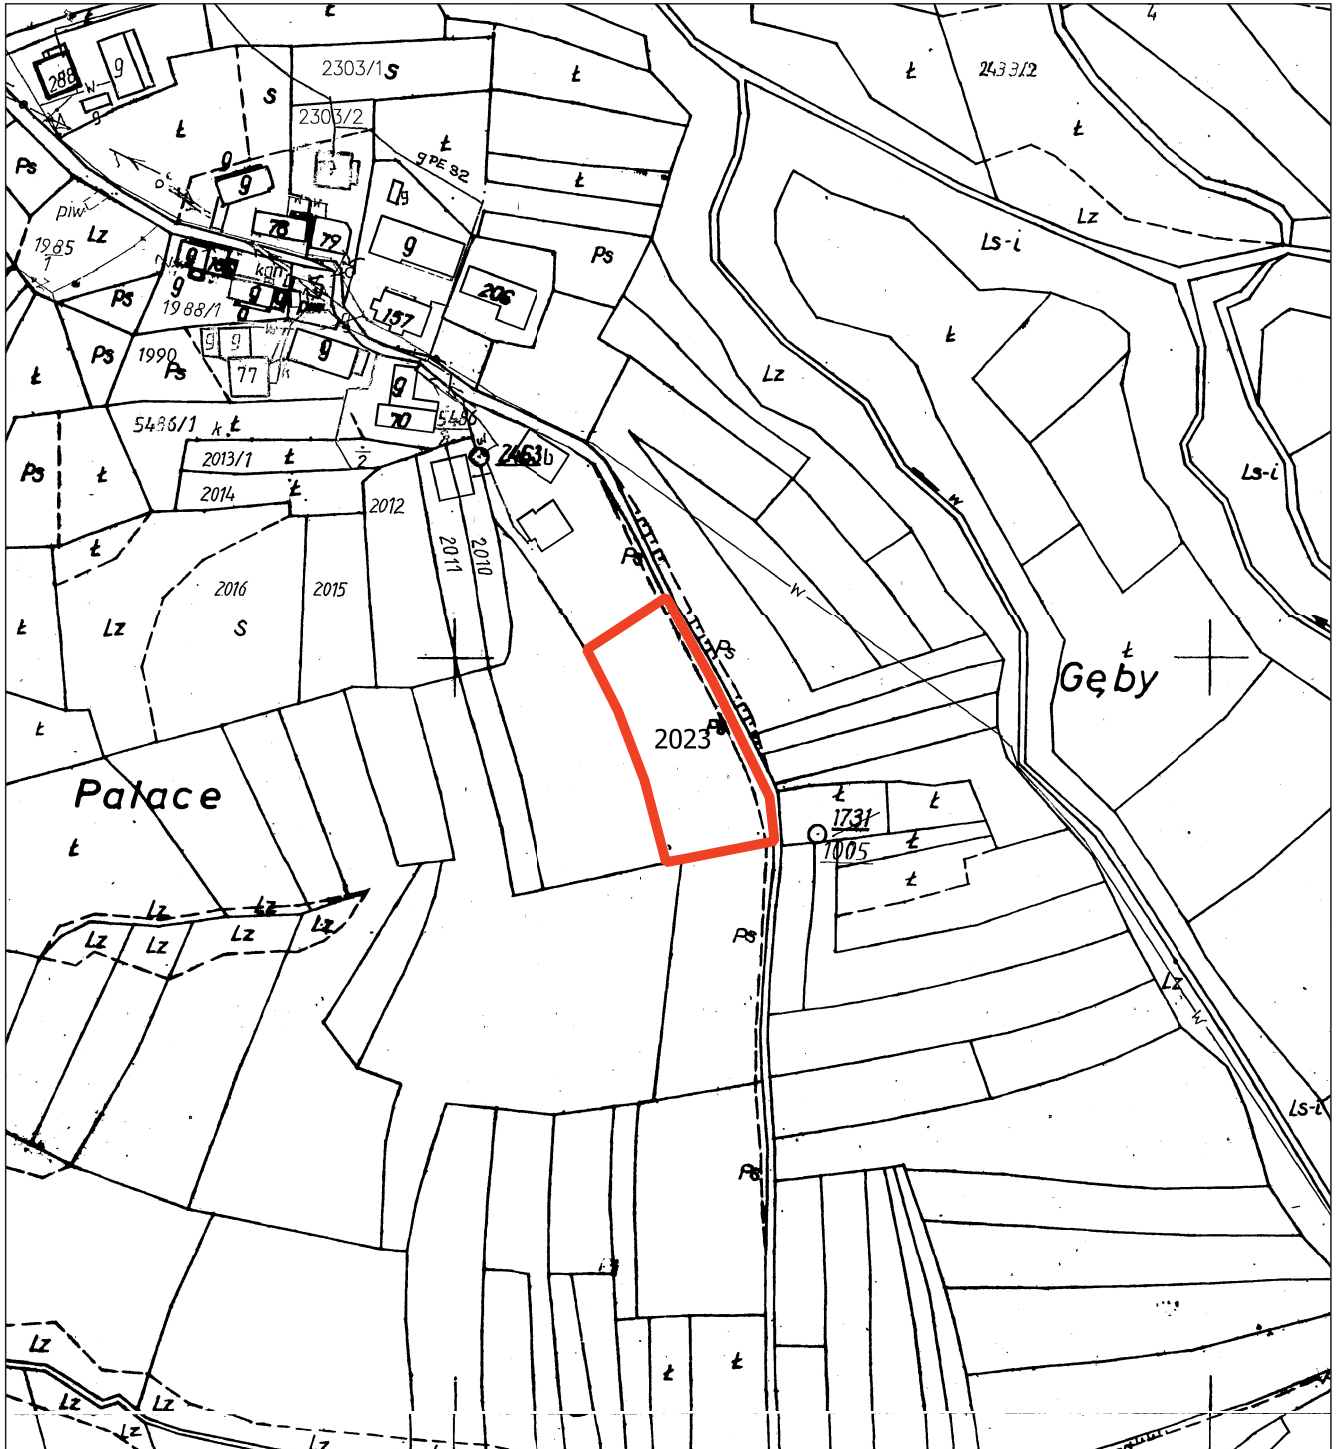

Zakres opracowania zmiany planu