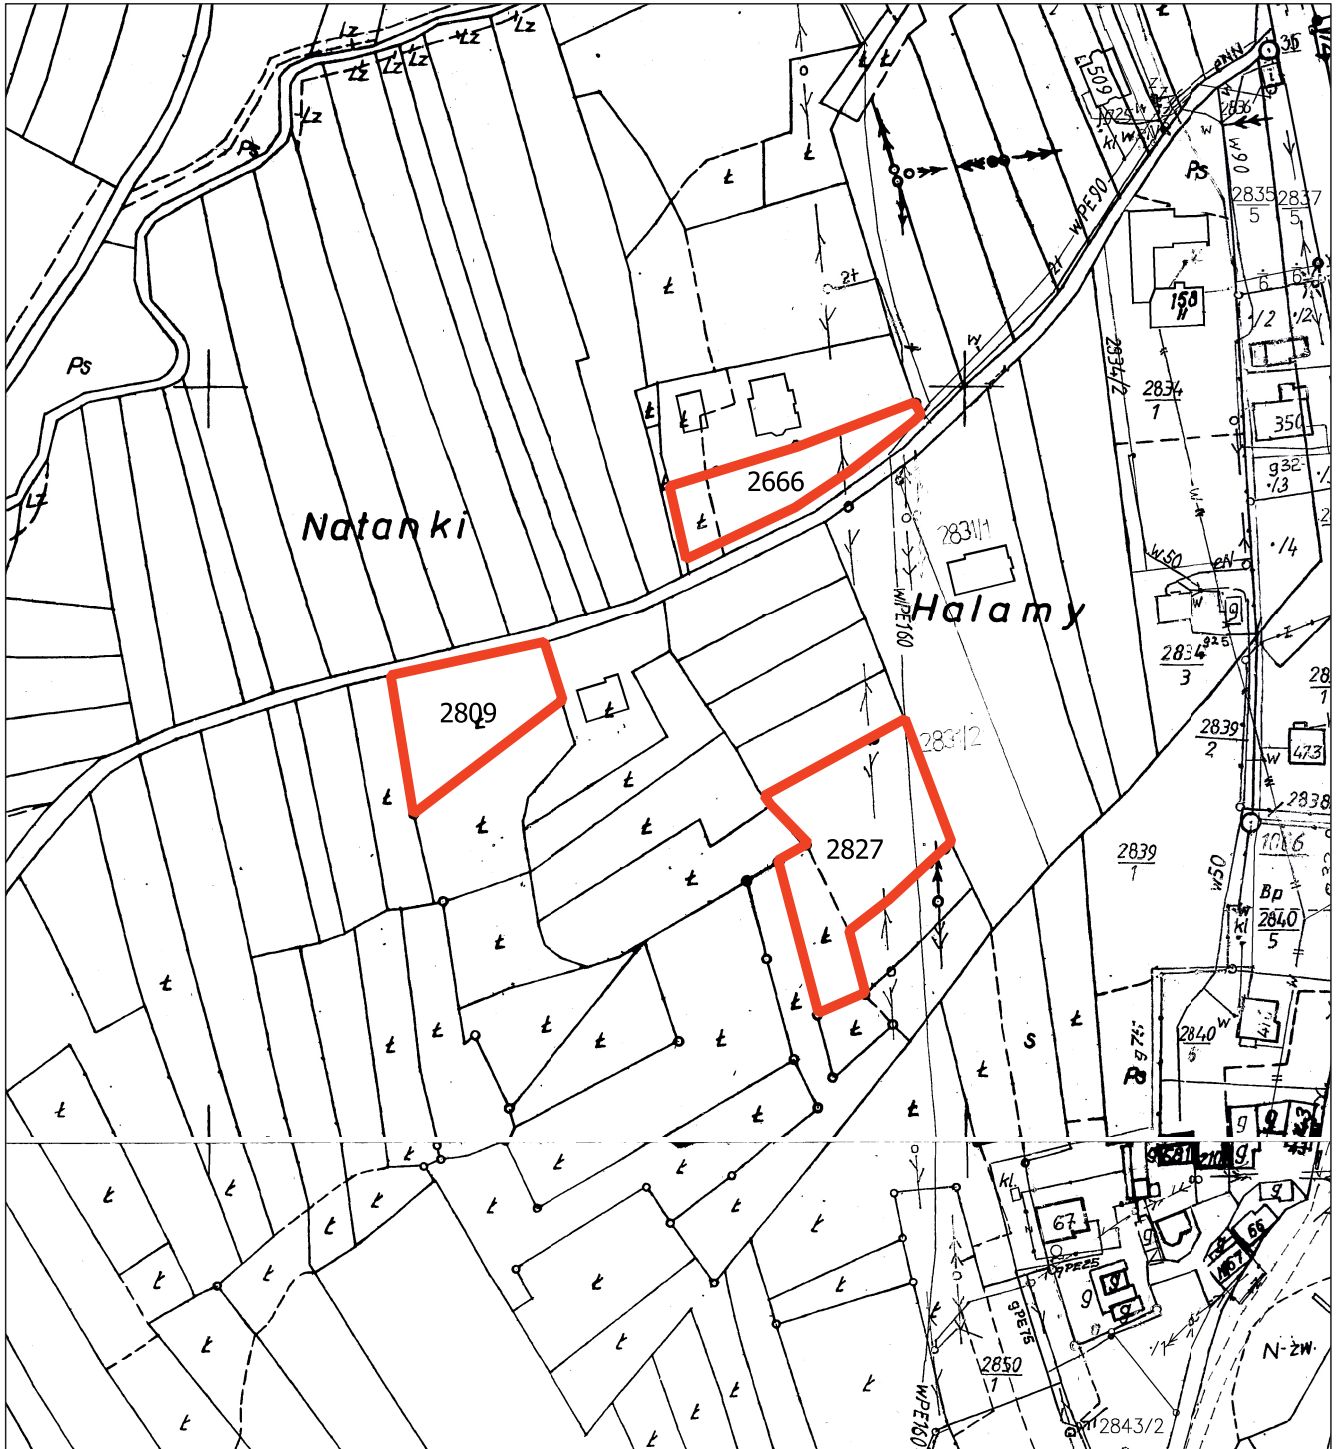

wie Konina

Zakres opracowania zmiany palanu