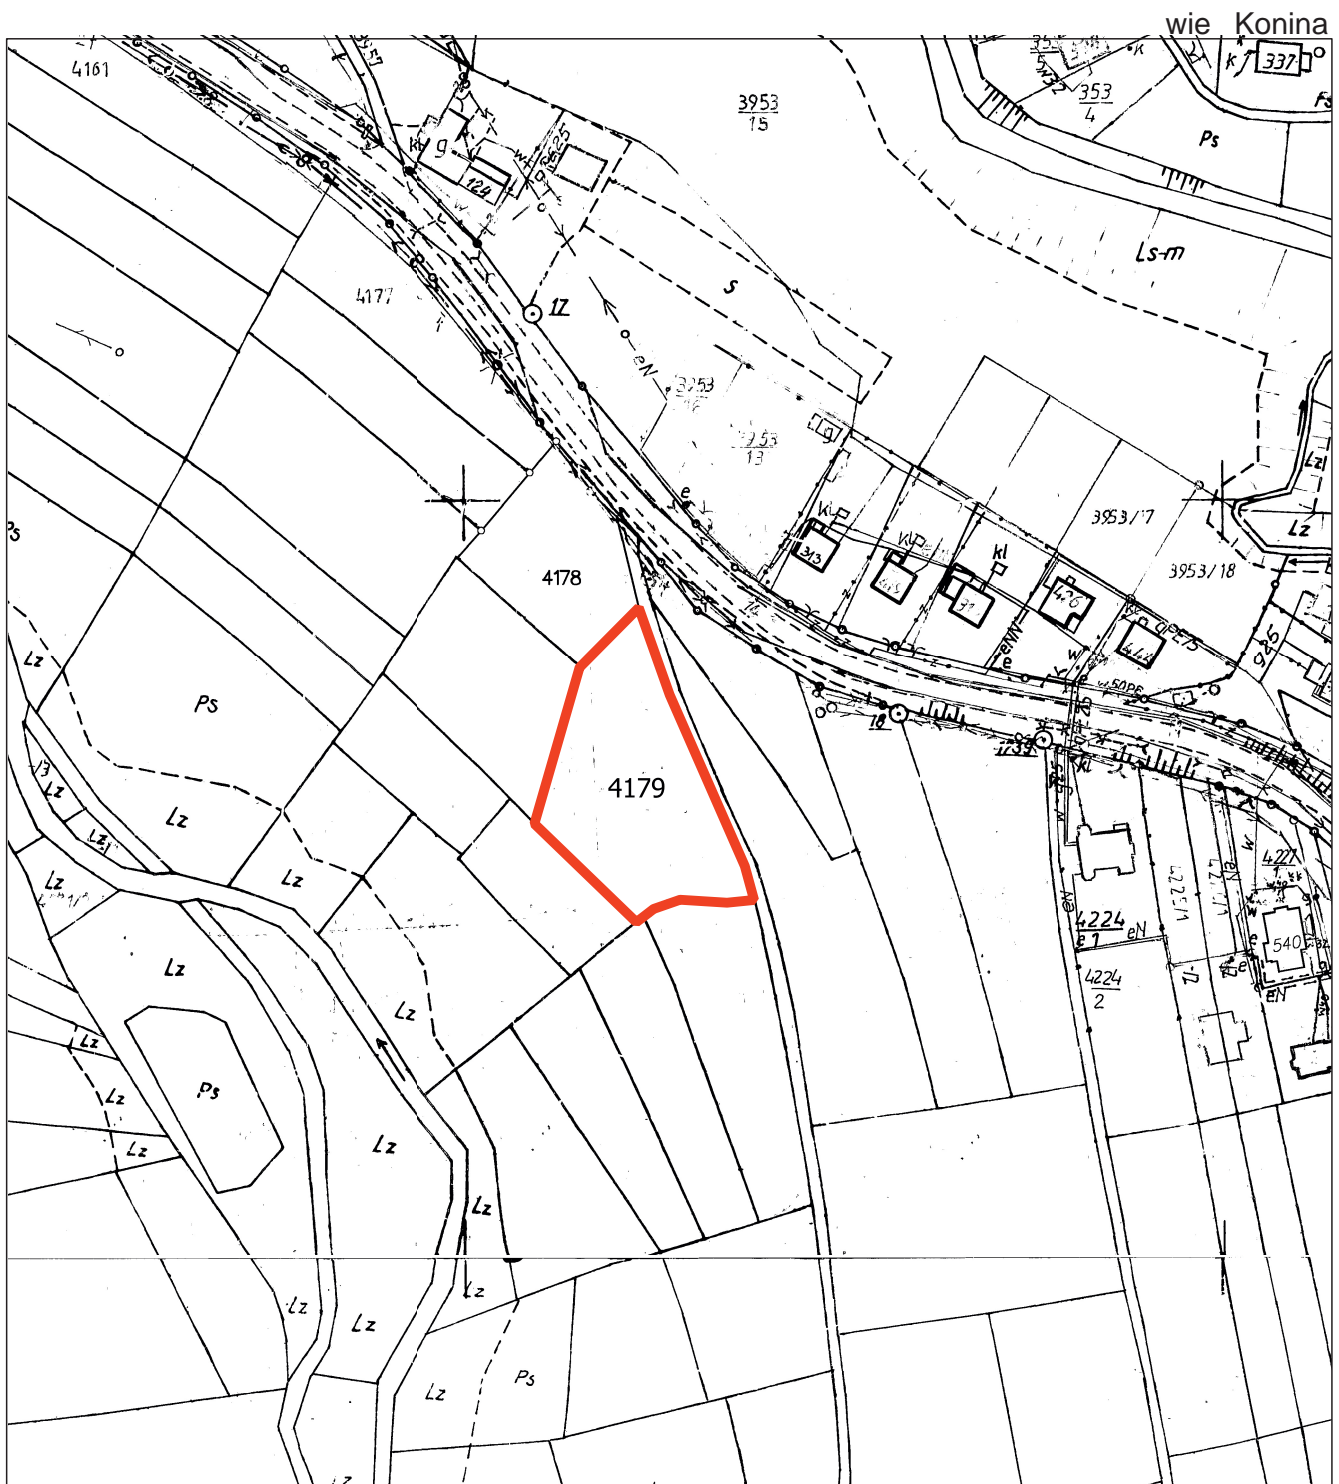

Załącznik Nr 14
do uchwały Nr
XLVII/366/2023
Rady Gminy Niedzwiedz
z dnia 29.05.2023 r.

Zakres opracowania zmiany planu