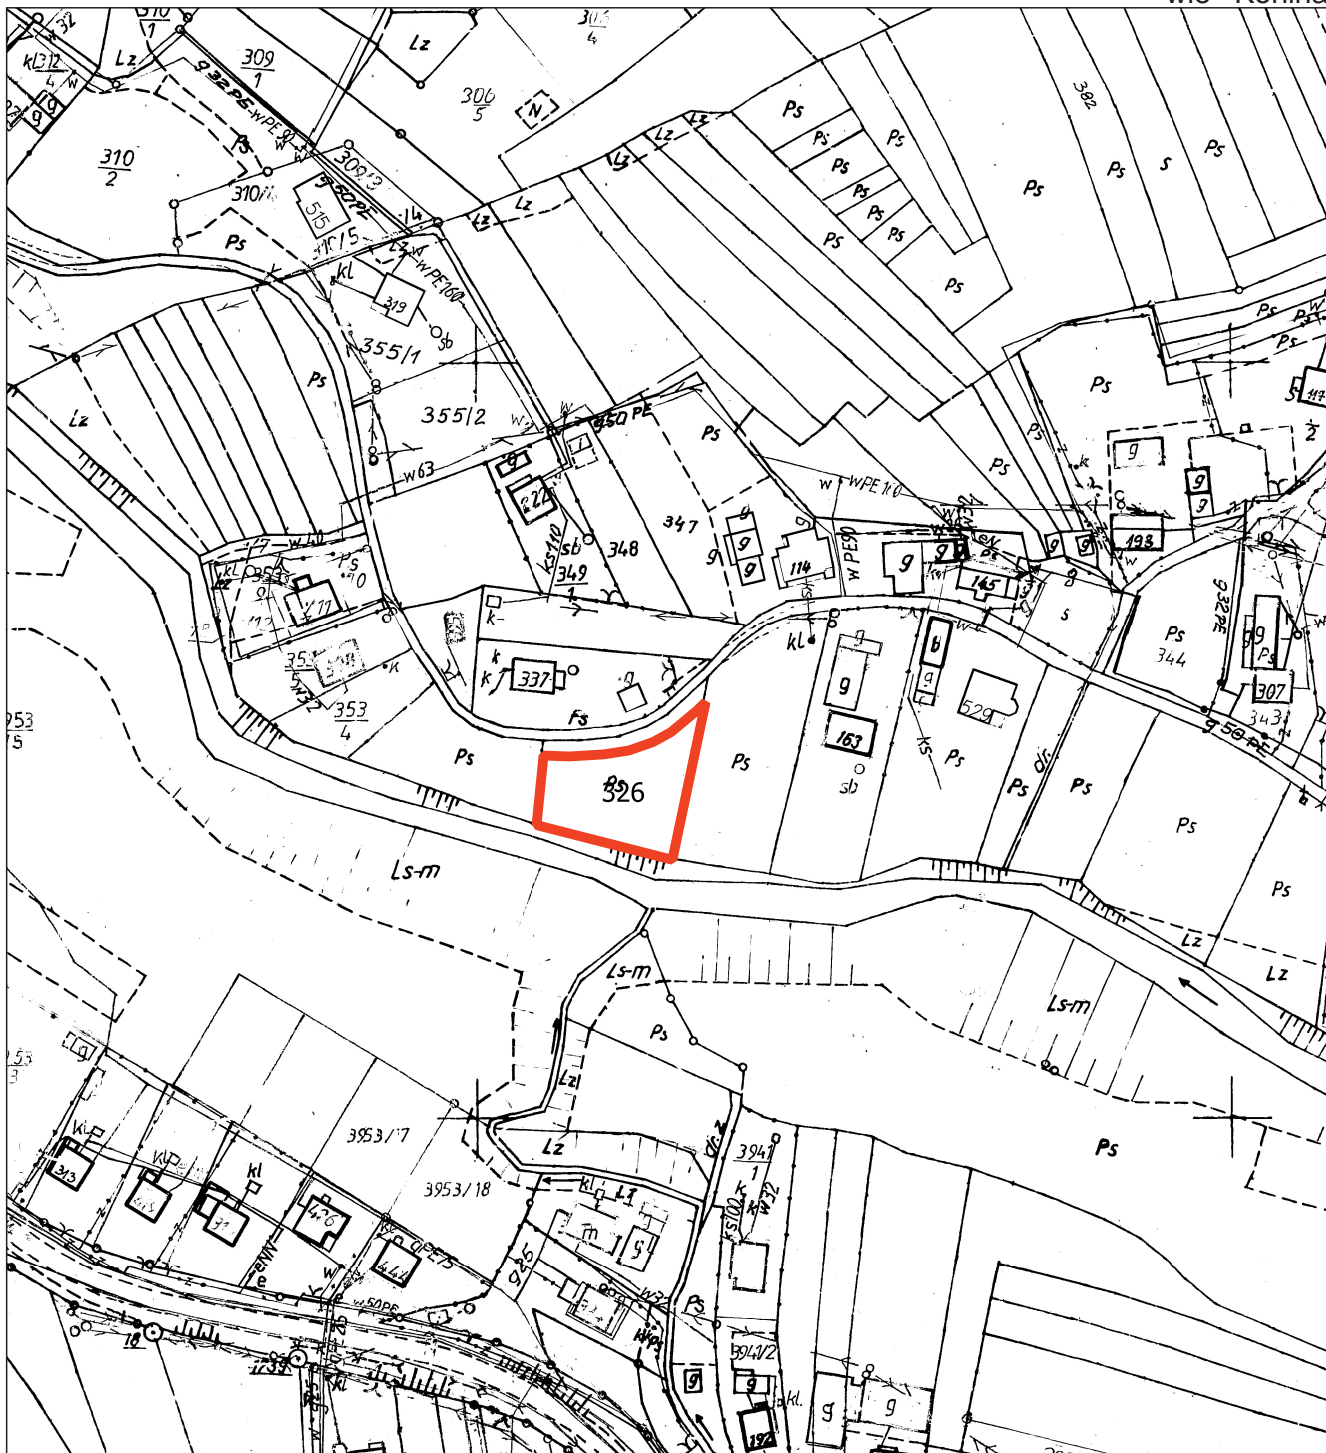

Zakres opracowania zmiany planu