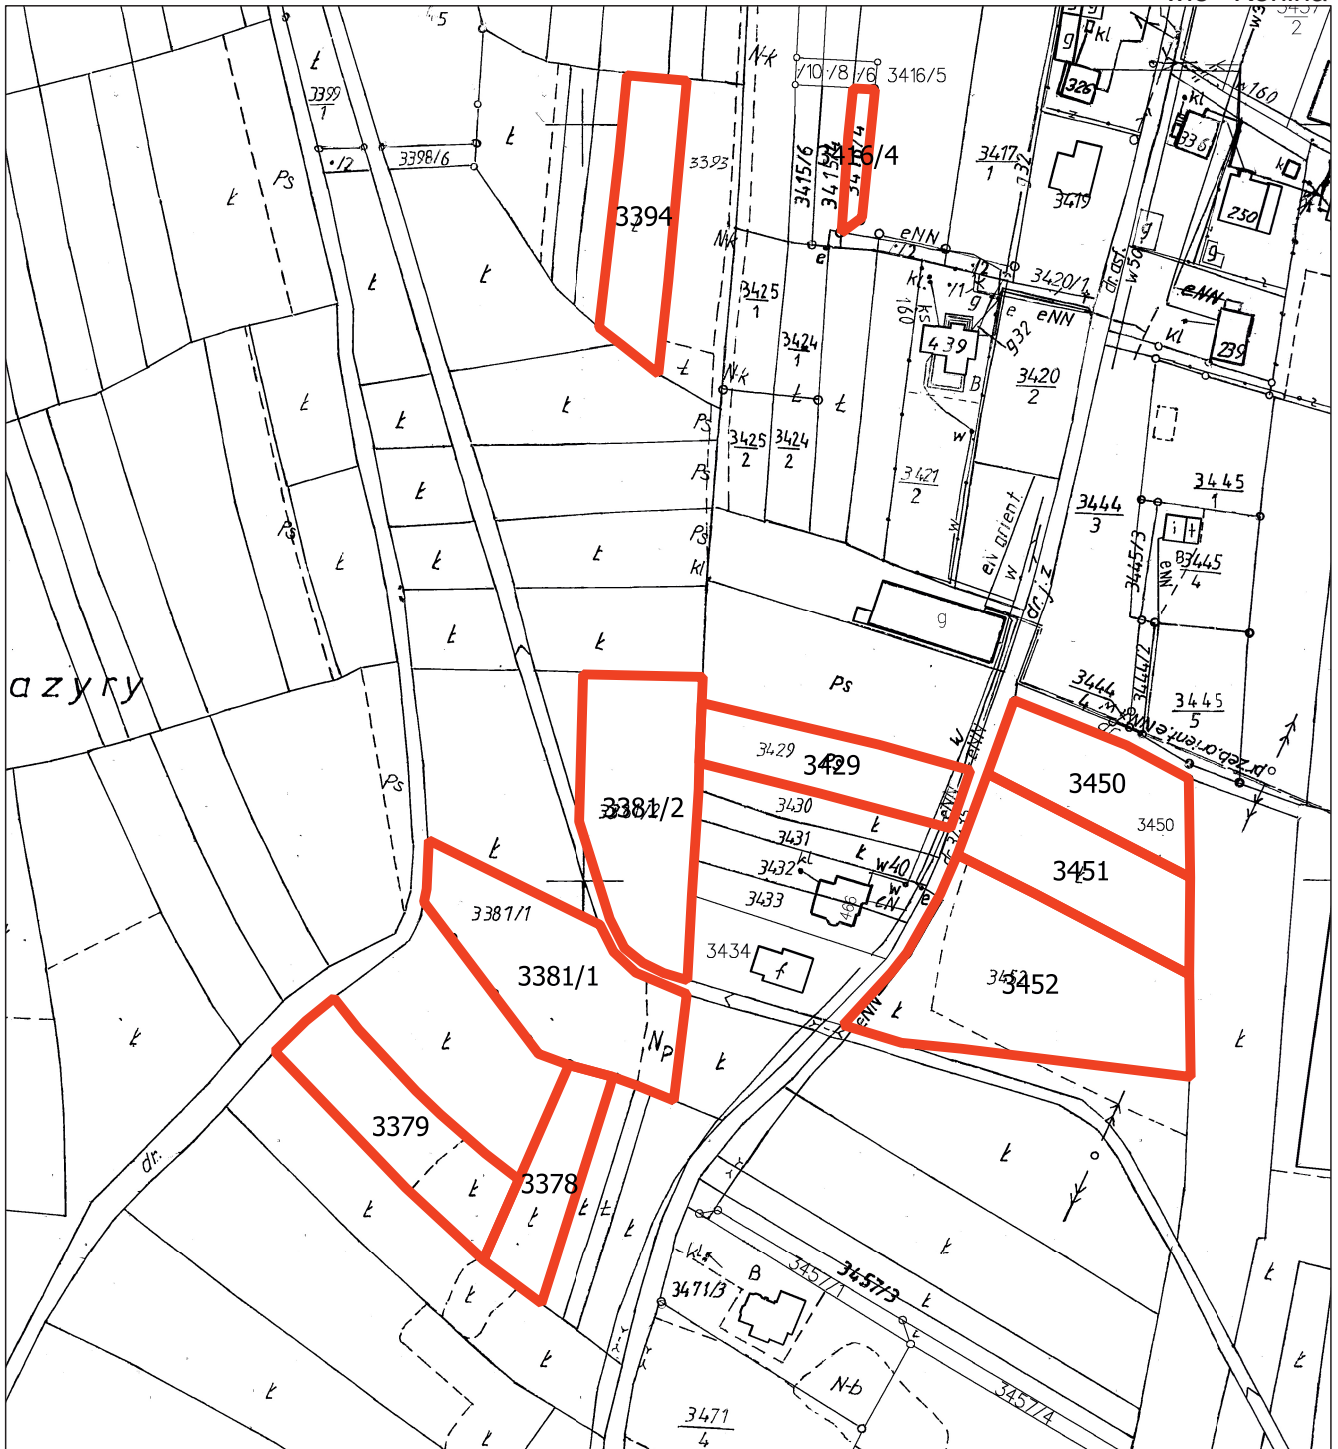

wie Konina

Zakres opracowania zmiany palanu