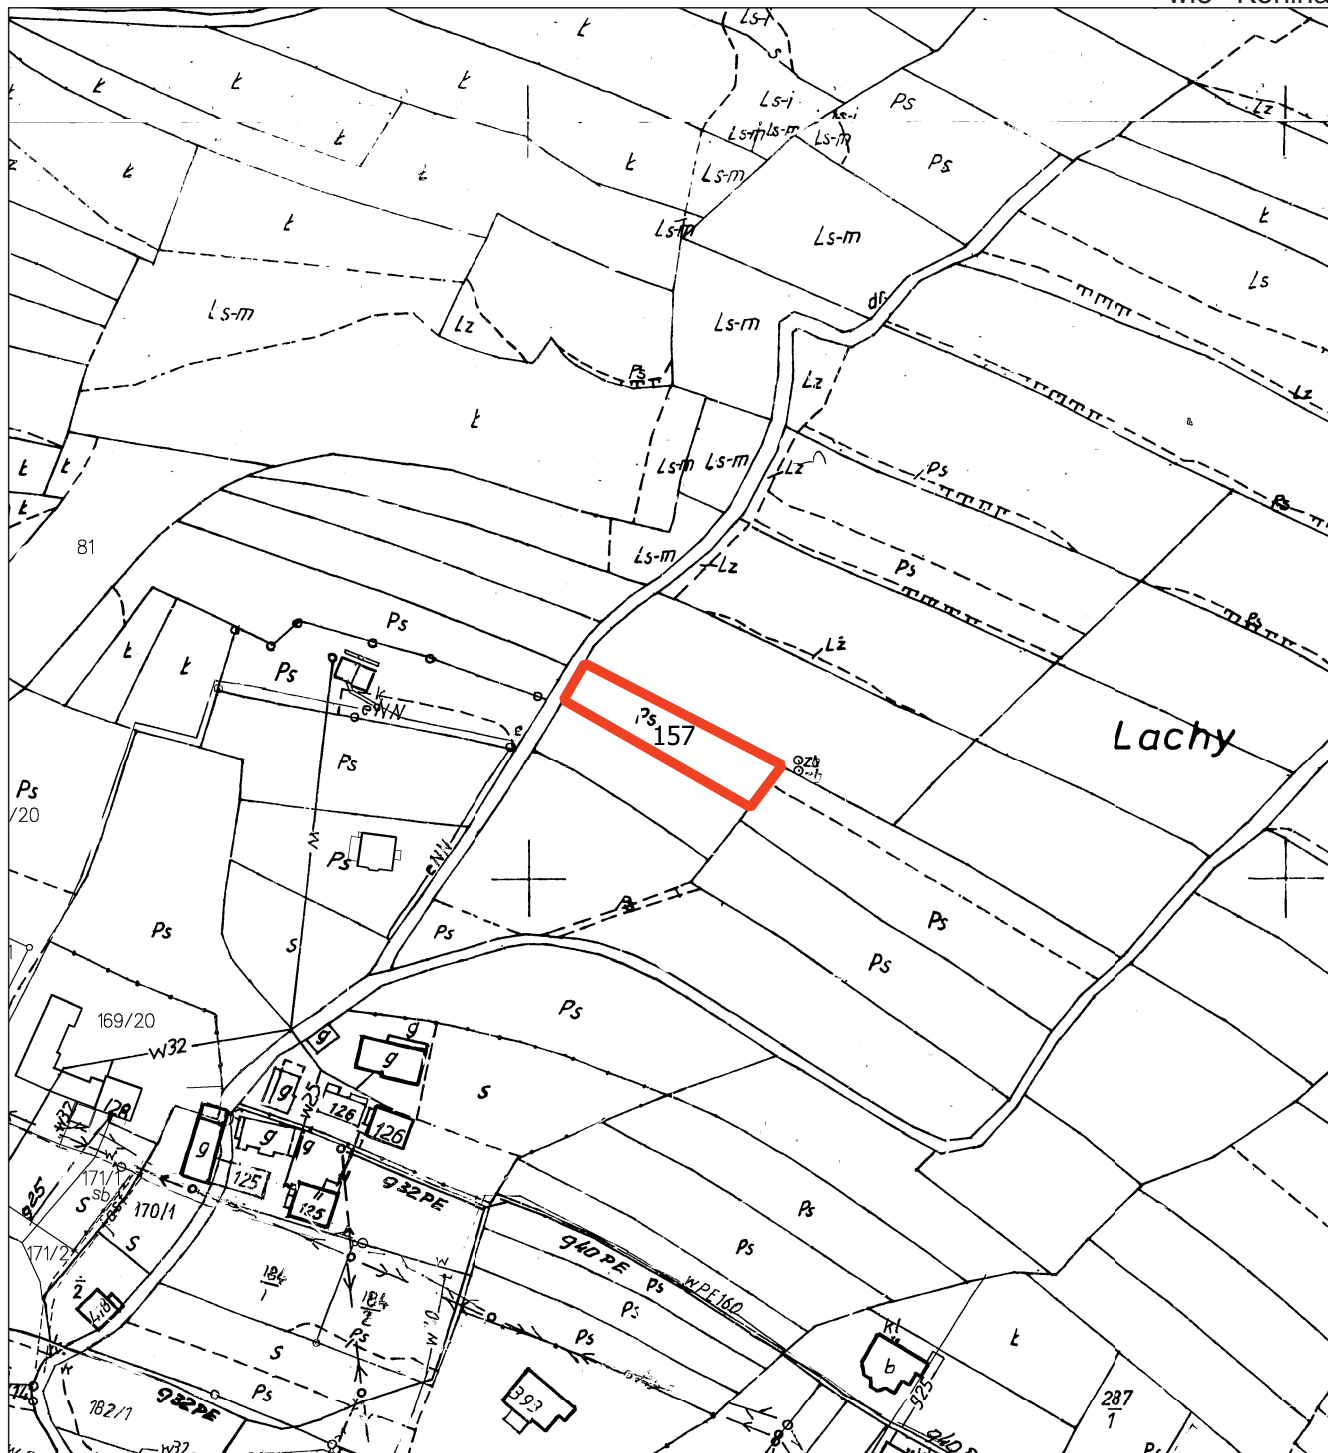

Załącznik Nr 18
do uchwały Nr
XLVII/366/2023
Rady Gminy Niedźwiedź
z dnia 29.05.2023 r.

wie Konina

Zakres opracowania zmiany planu