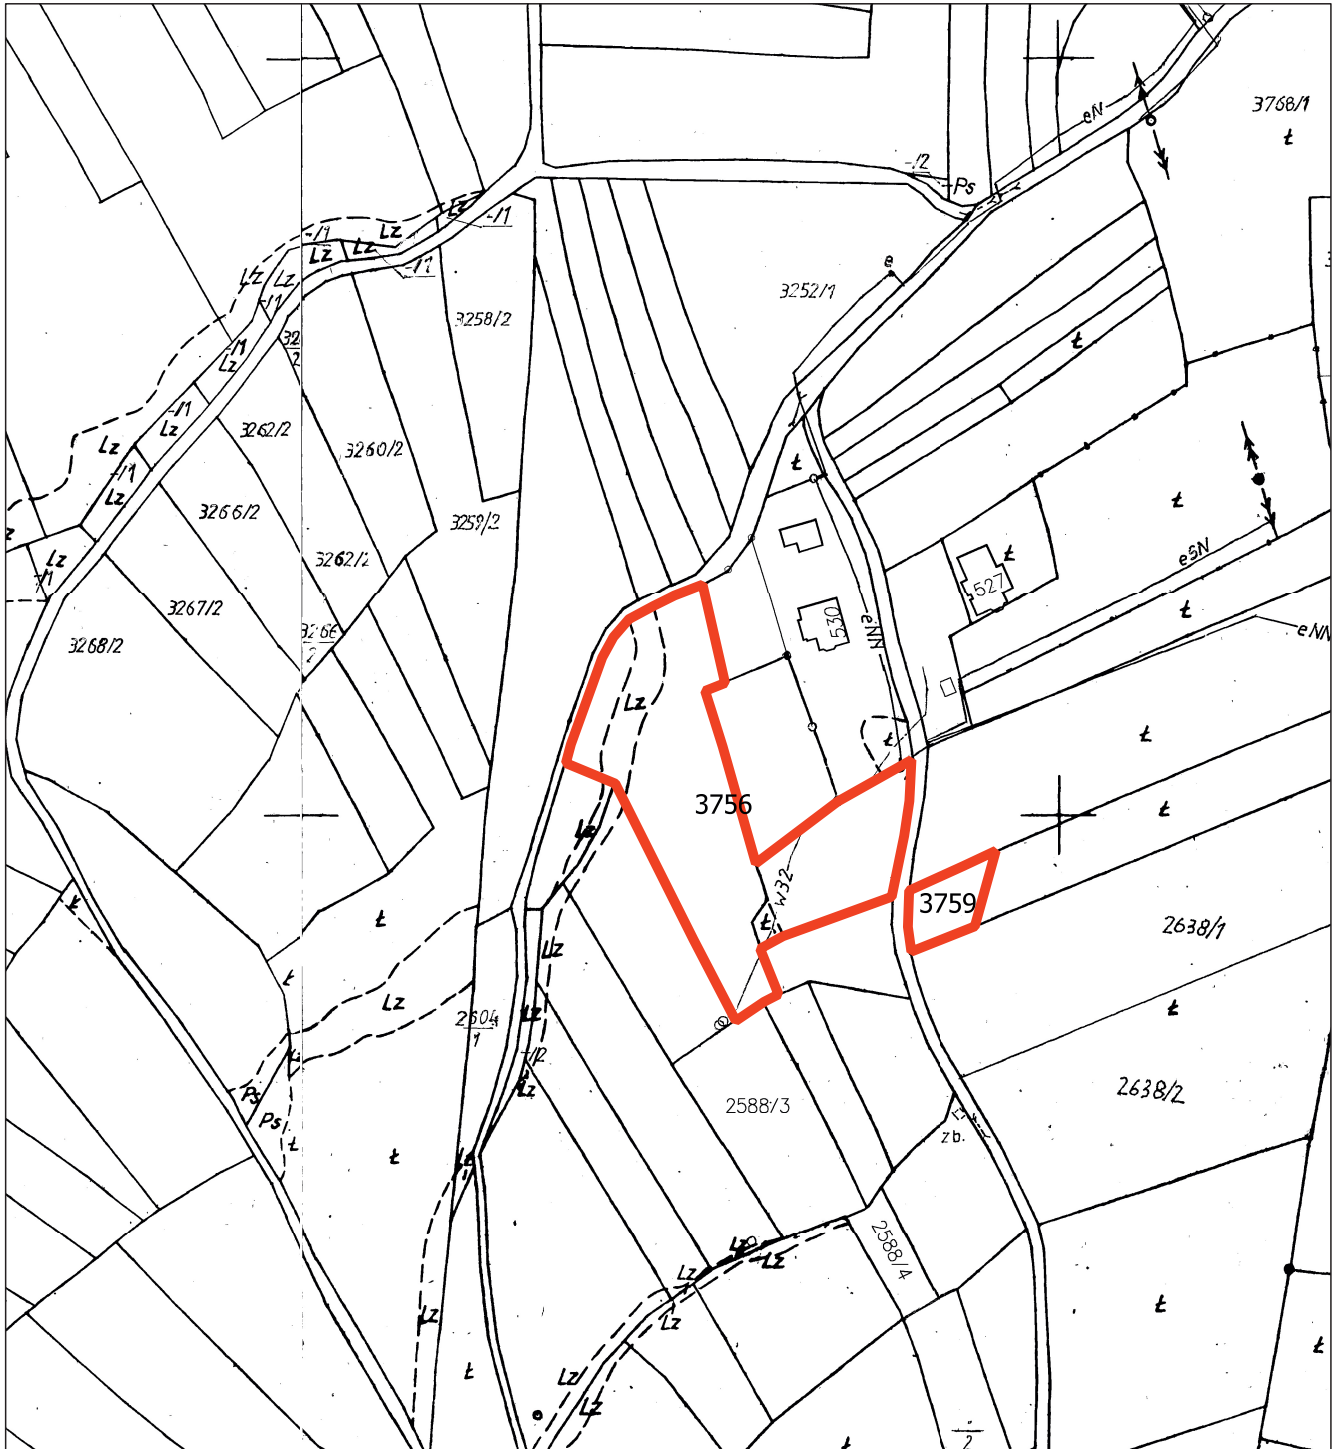

Załącznik Nr 2
do uchwały Nr
XLVII/366/2023
Rady Gminy Niedzwiedz
z dnia 29.05.2023 r.

wie Konina

Zakres opracowania zmiany palanu