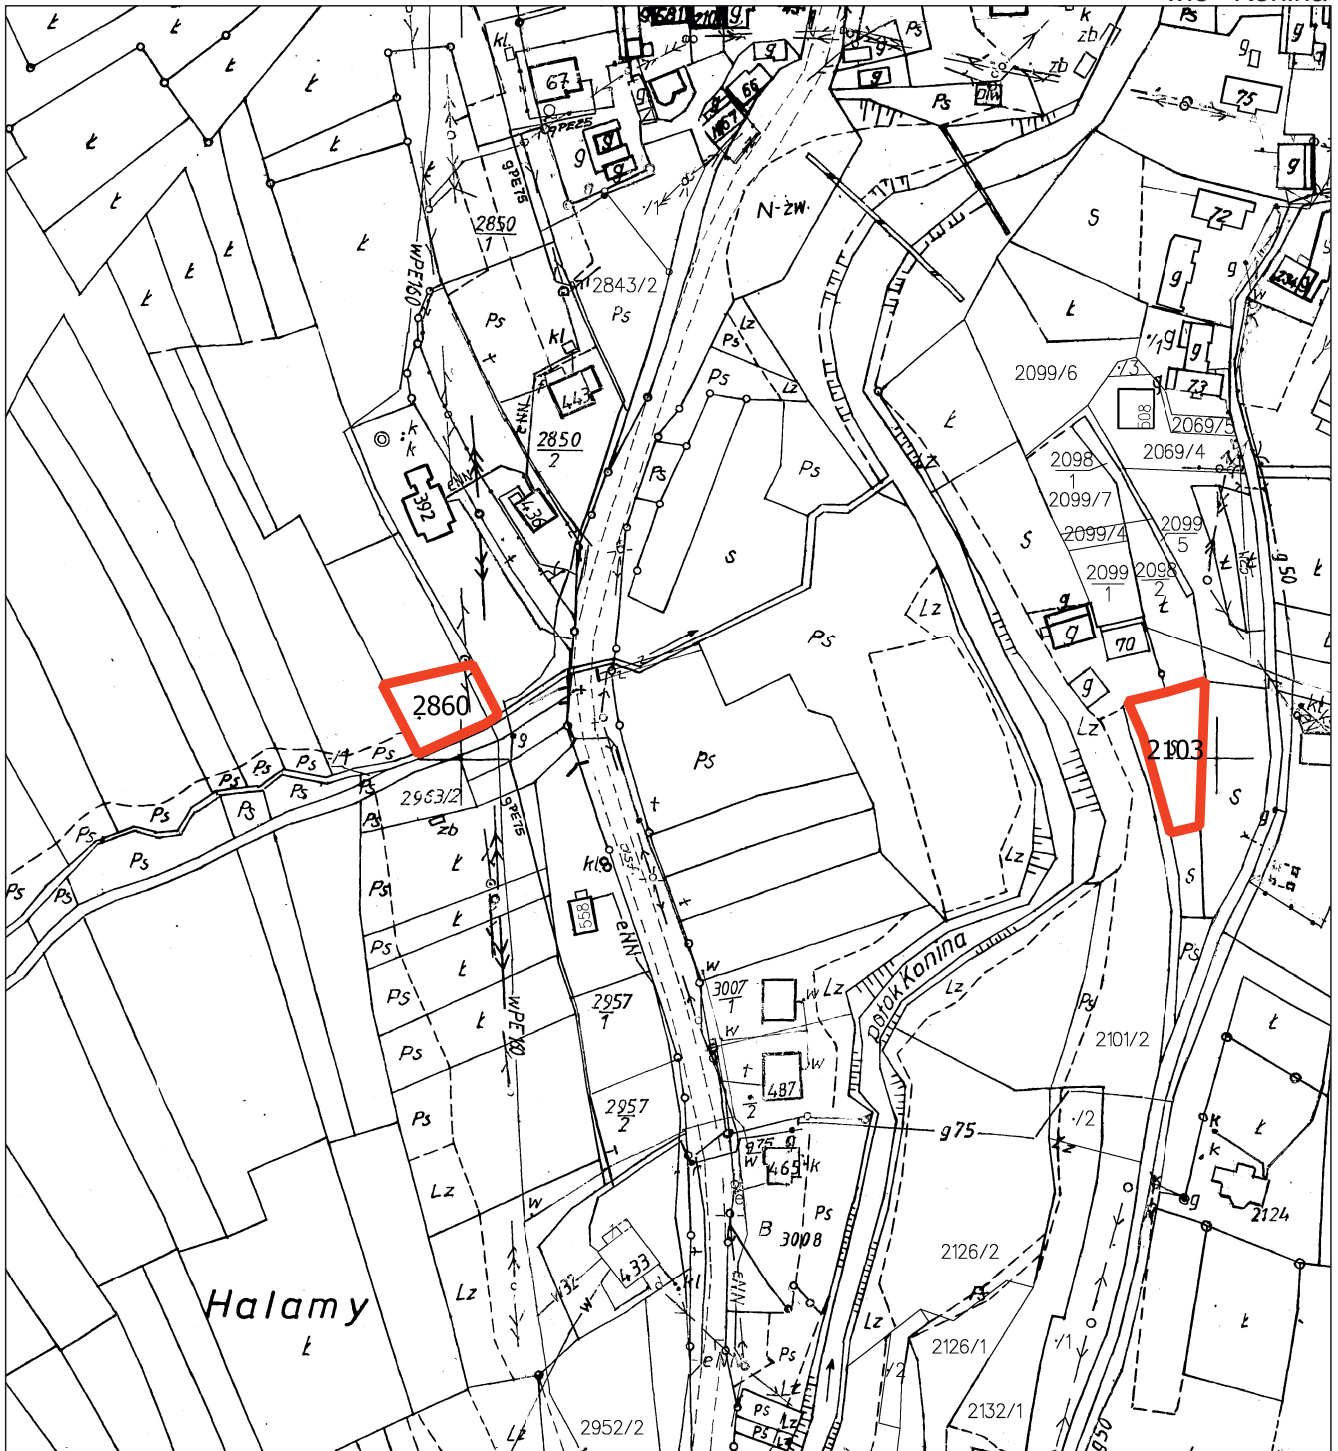

wie Konina

Zakres opracowania zmiany planu