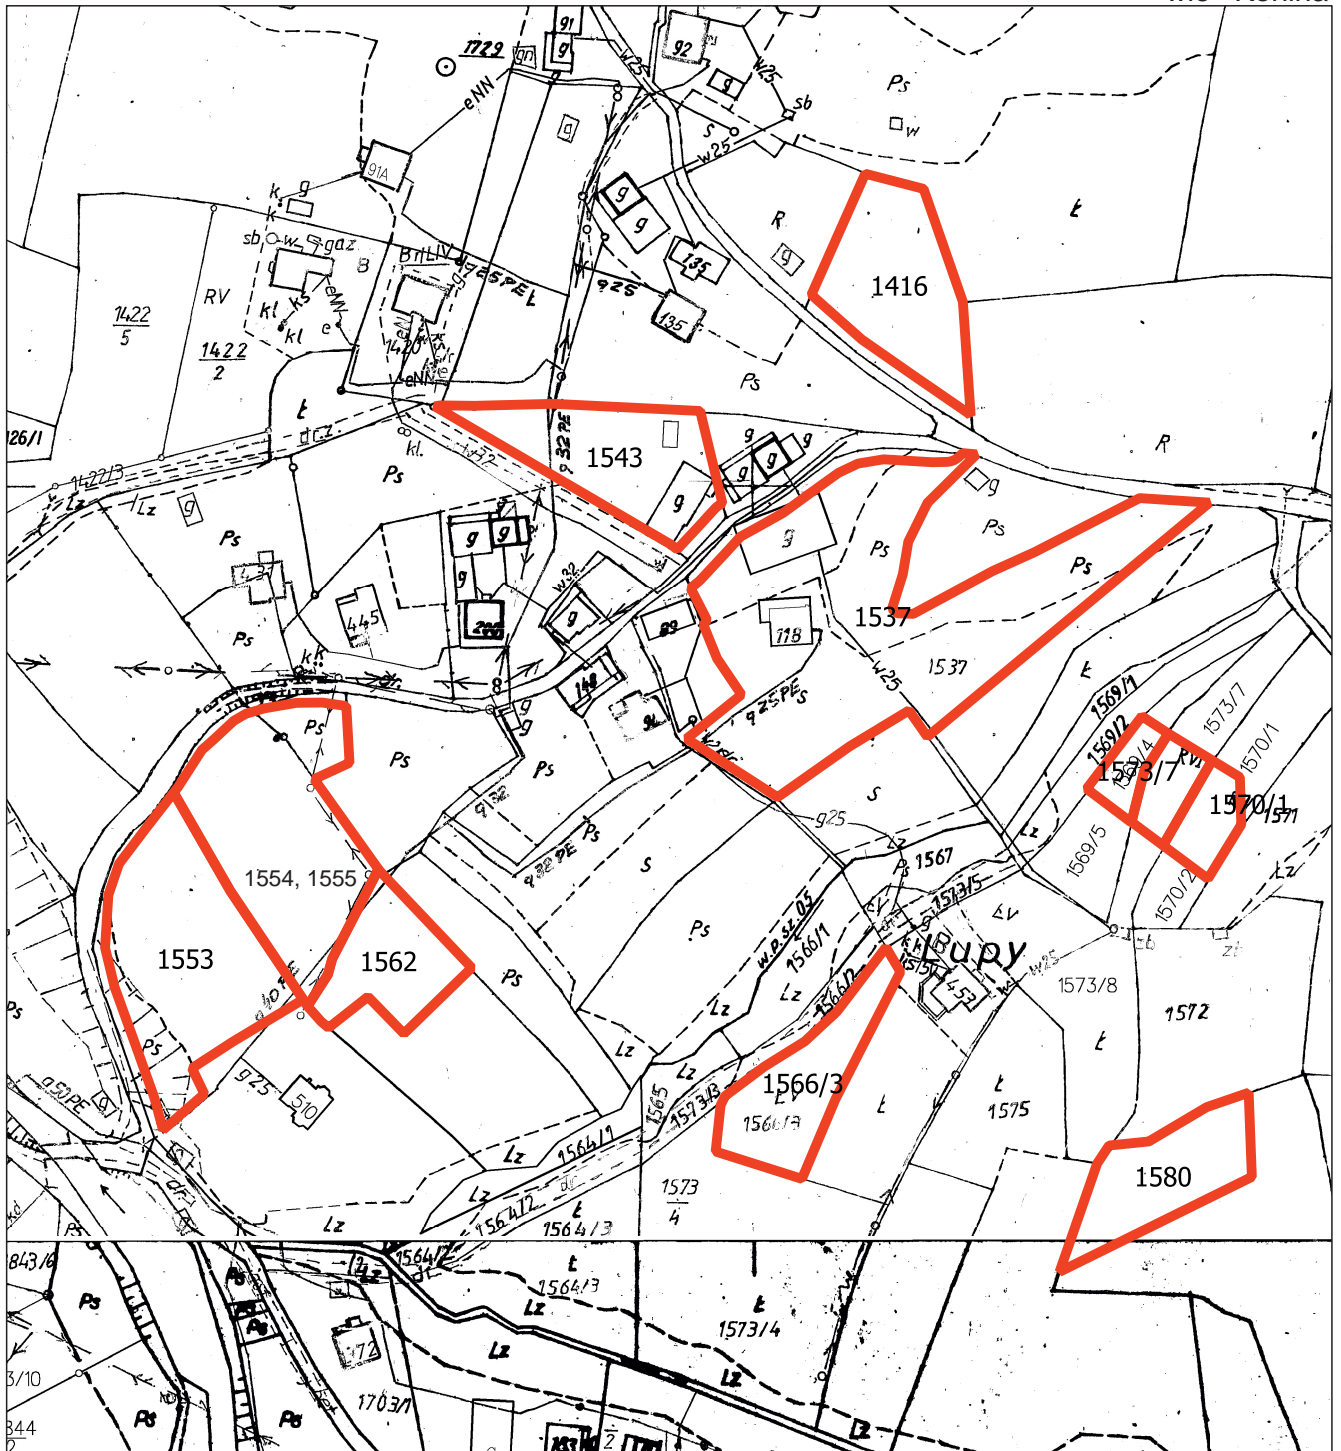

Zakres opracowania zmiany palanu