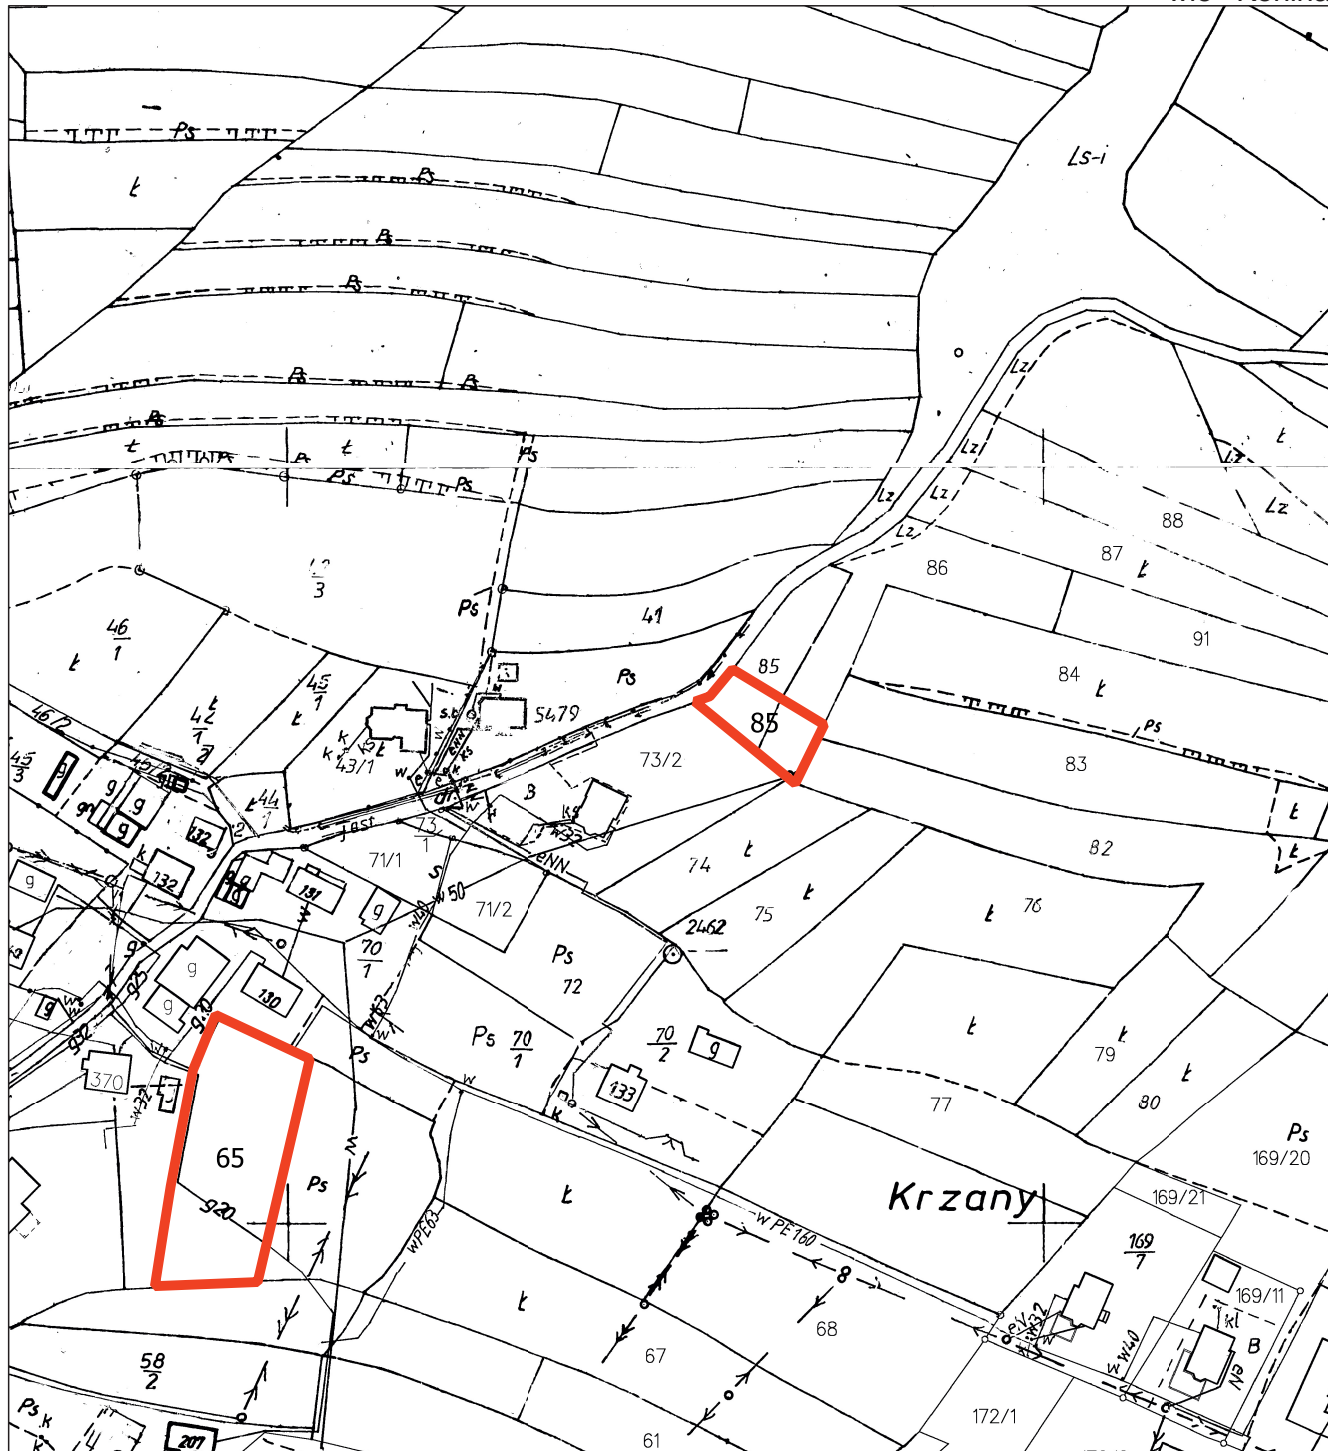

Zakres opracowania zmiany planu