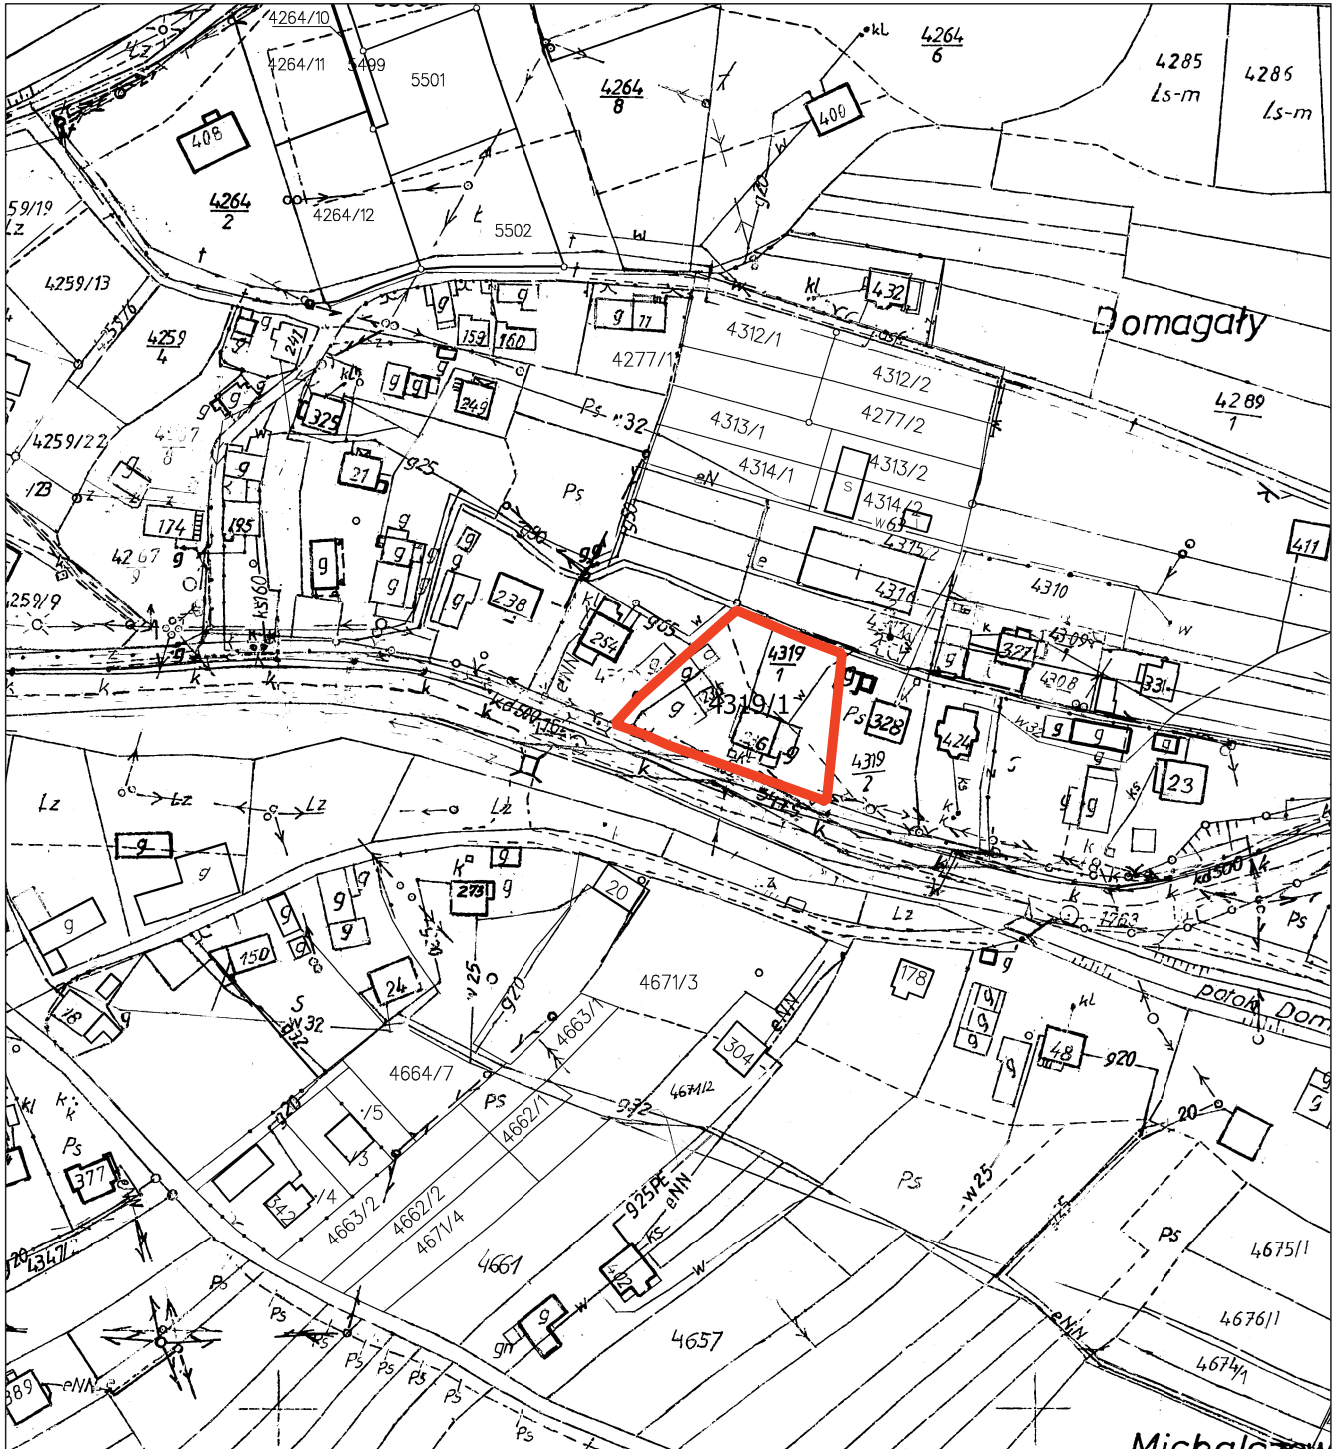

Załącznik Nr 29
do uchwały Nr
XLVII/366/2023
Rady Gminy Niedźwiedź
z dnia 29.05.2023 r.

wieś Konina

Zakres opracowania zmiany palanu