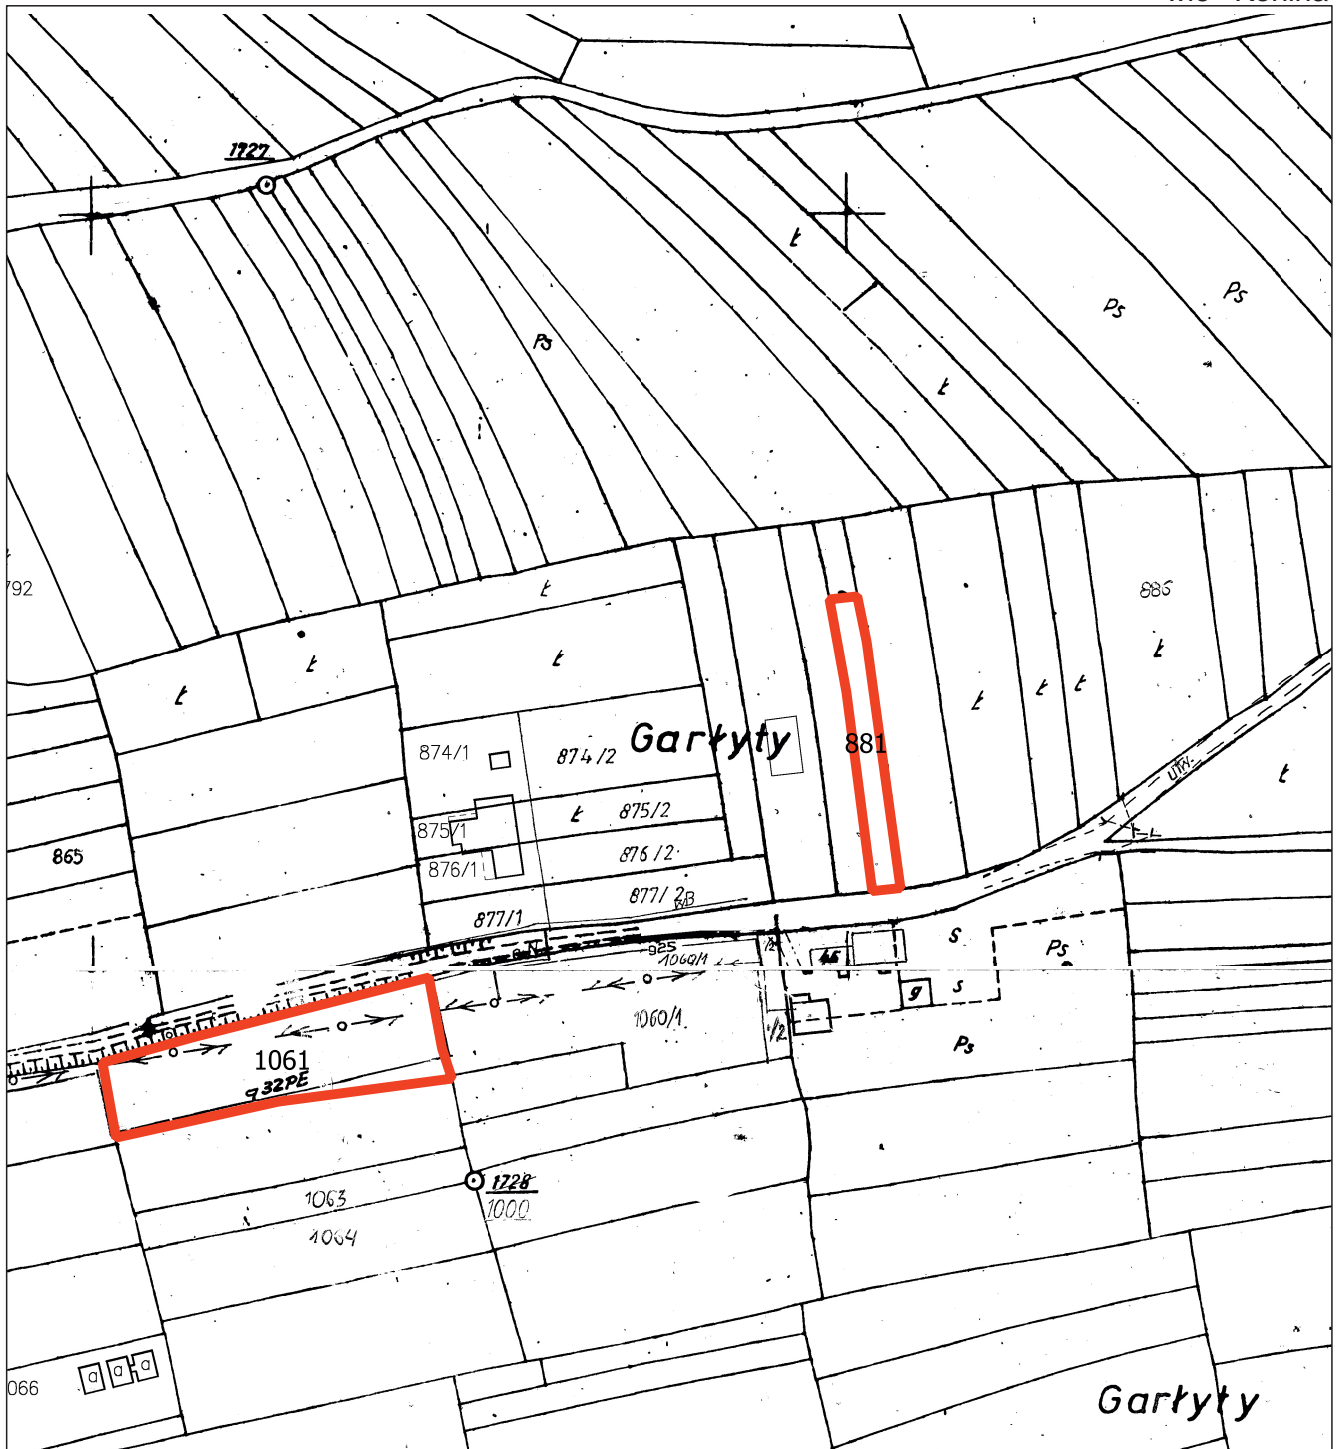

Zakres opracowania zmiany planu