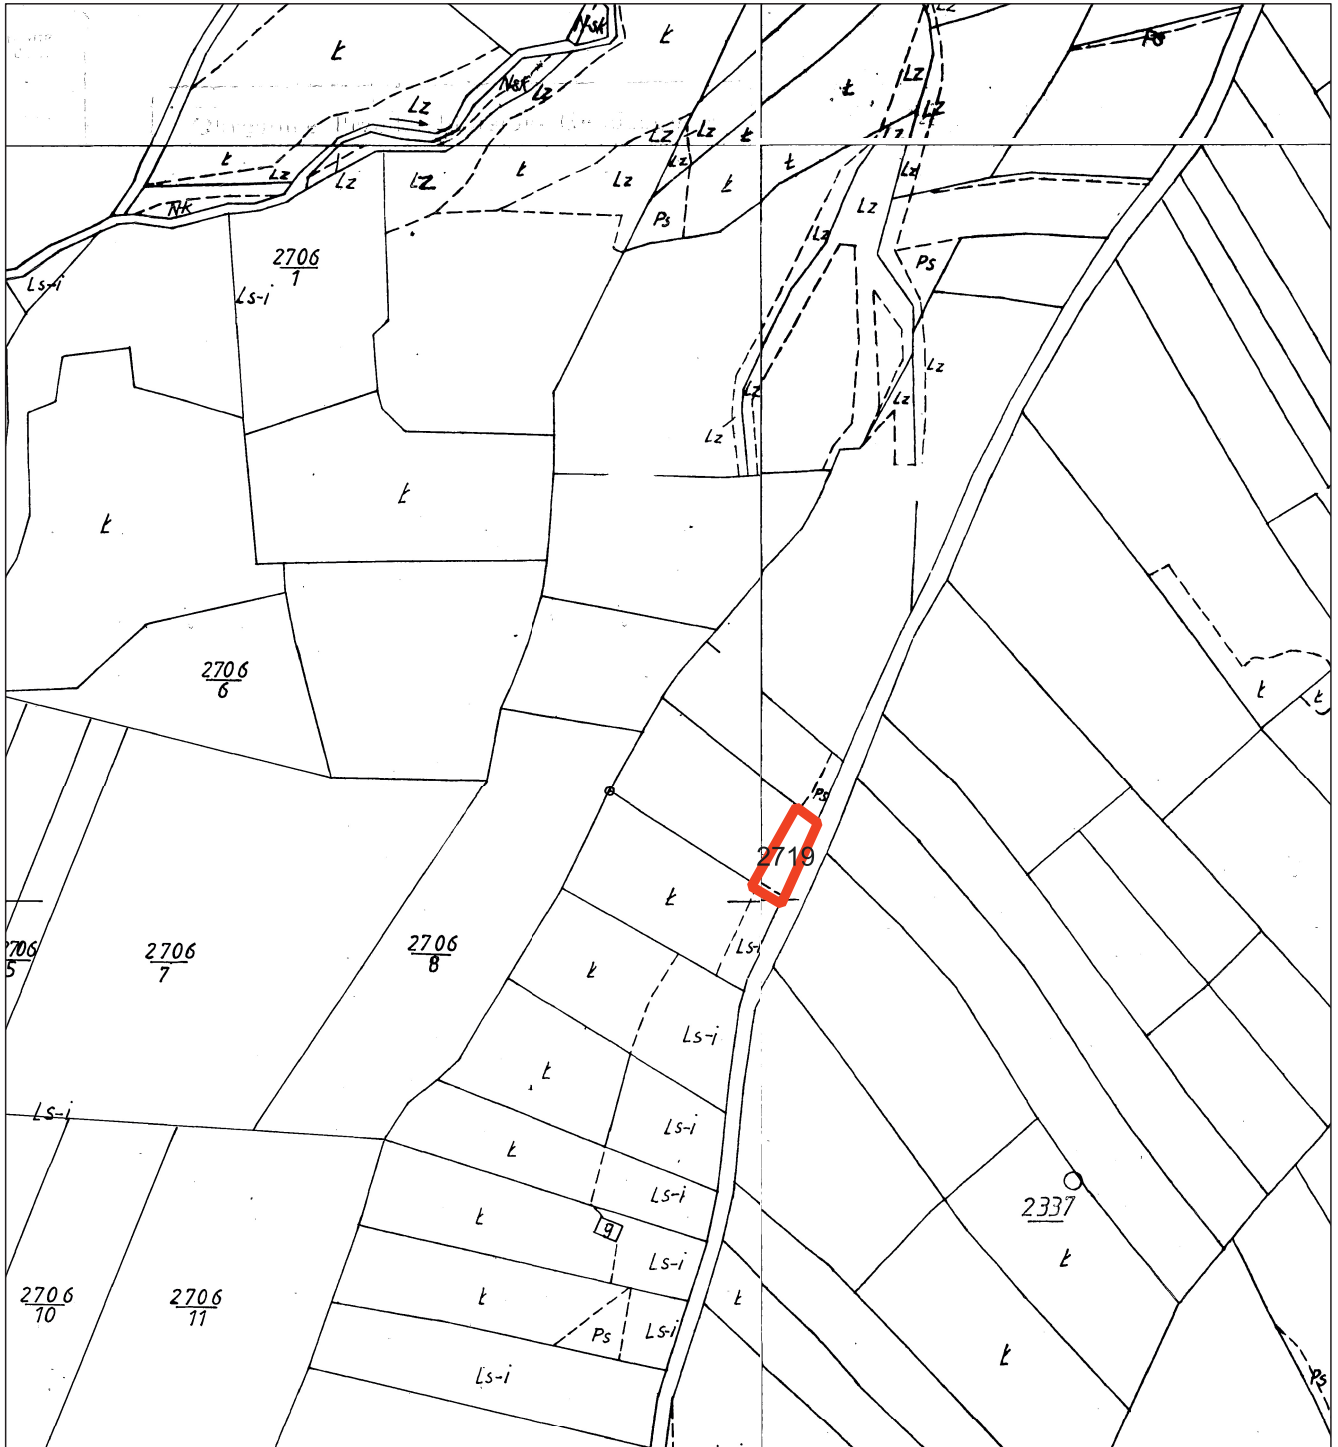

Załącznik Nr 30
do uchwały Nr
XLVII/366/2023
Rady Gminy Niedźwiedź
z dnia 29.05.2023 r.

wieś Konina

Zakres opracowania zmiany palanu