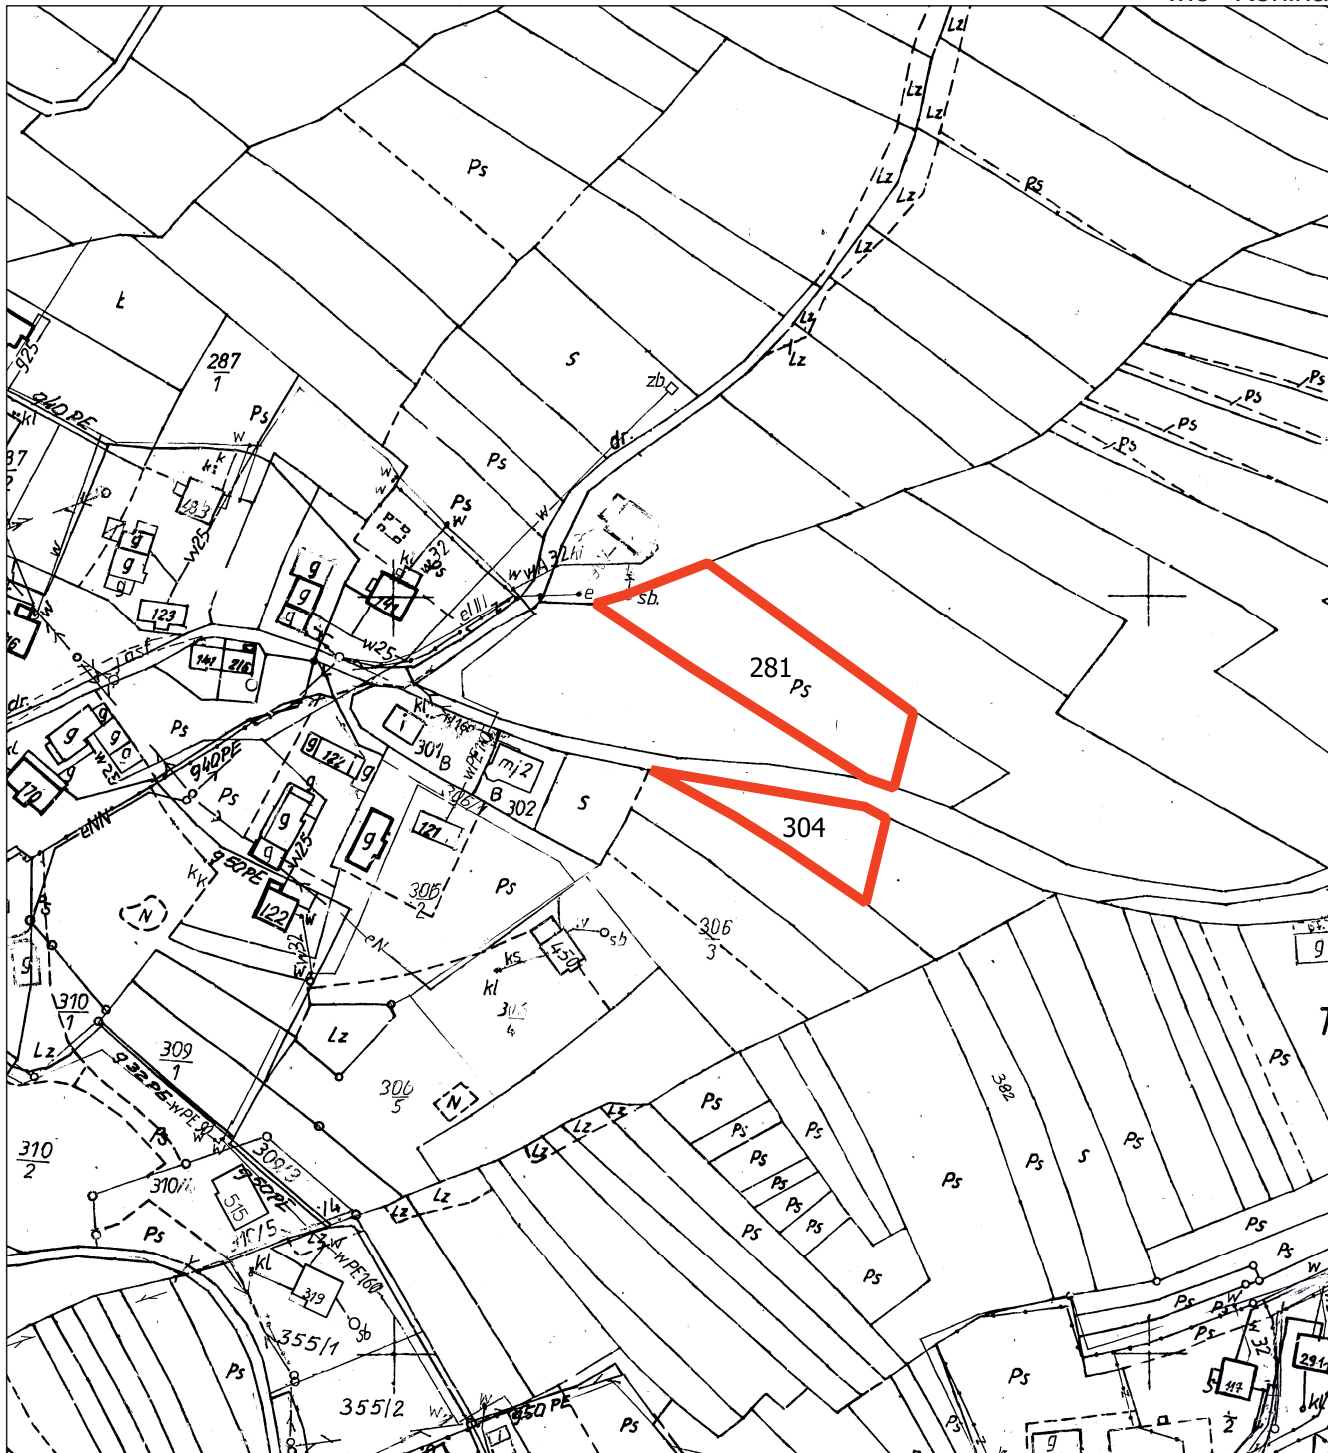

Zakres opracowania zmiany palanu