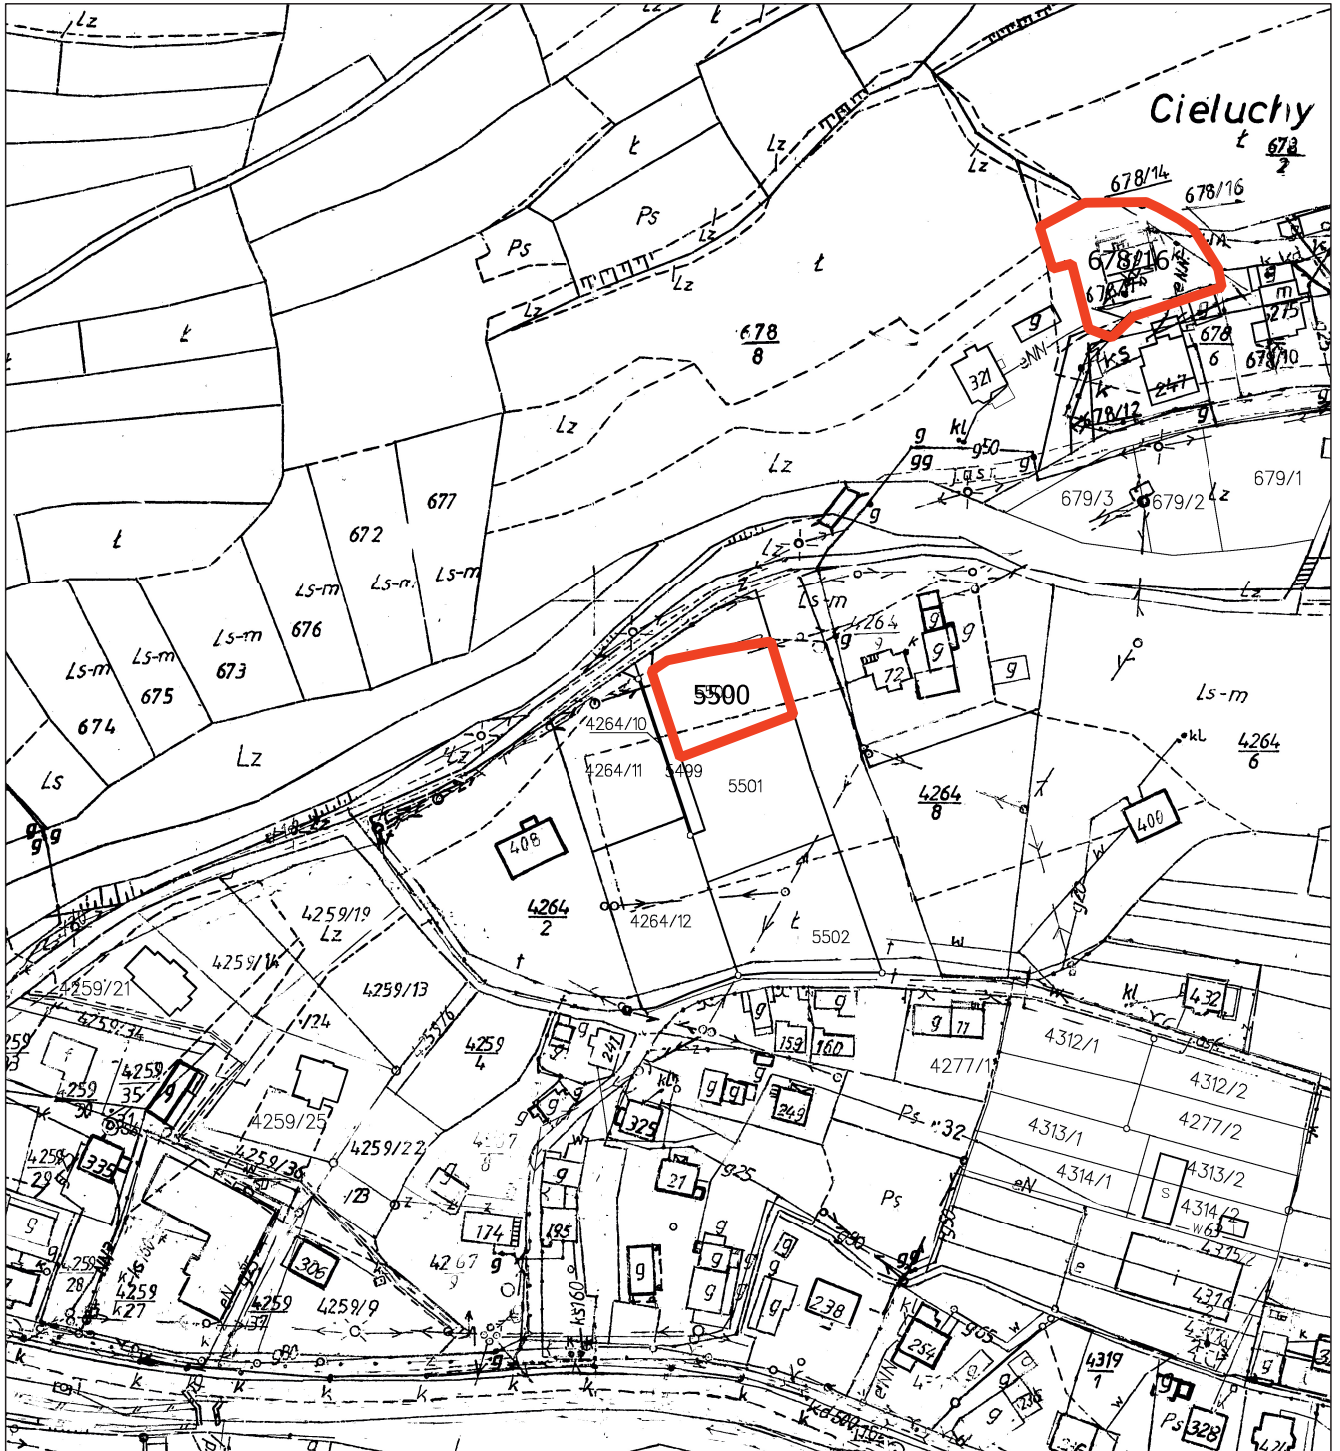

wie Konina

Zakres opracowania zmiany planu