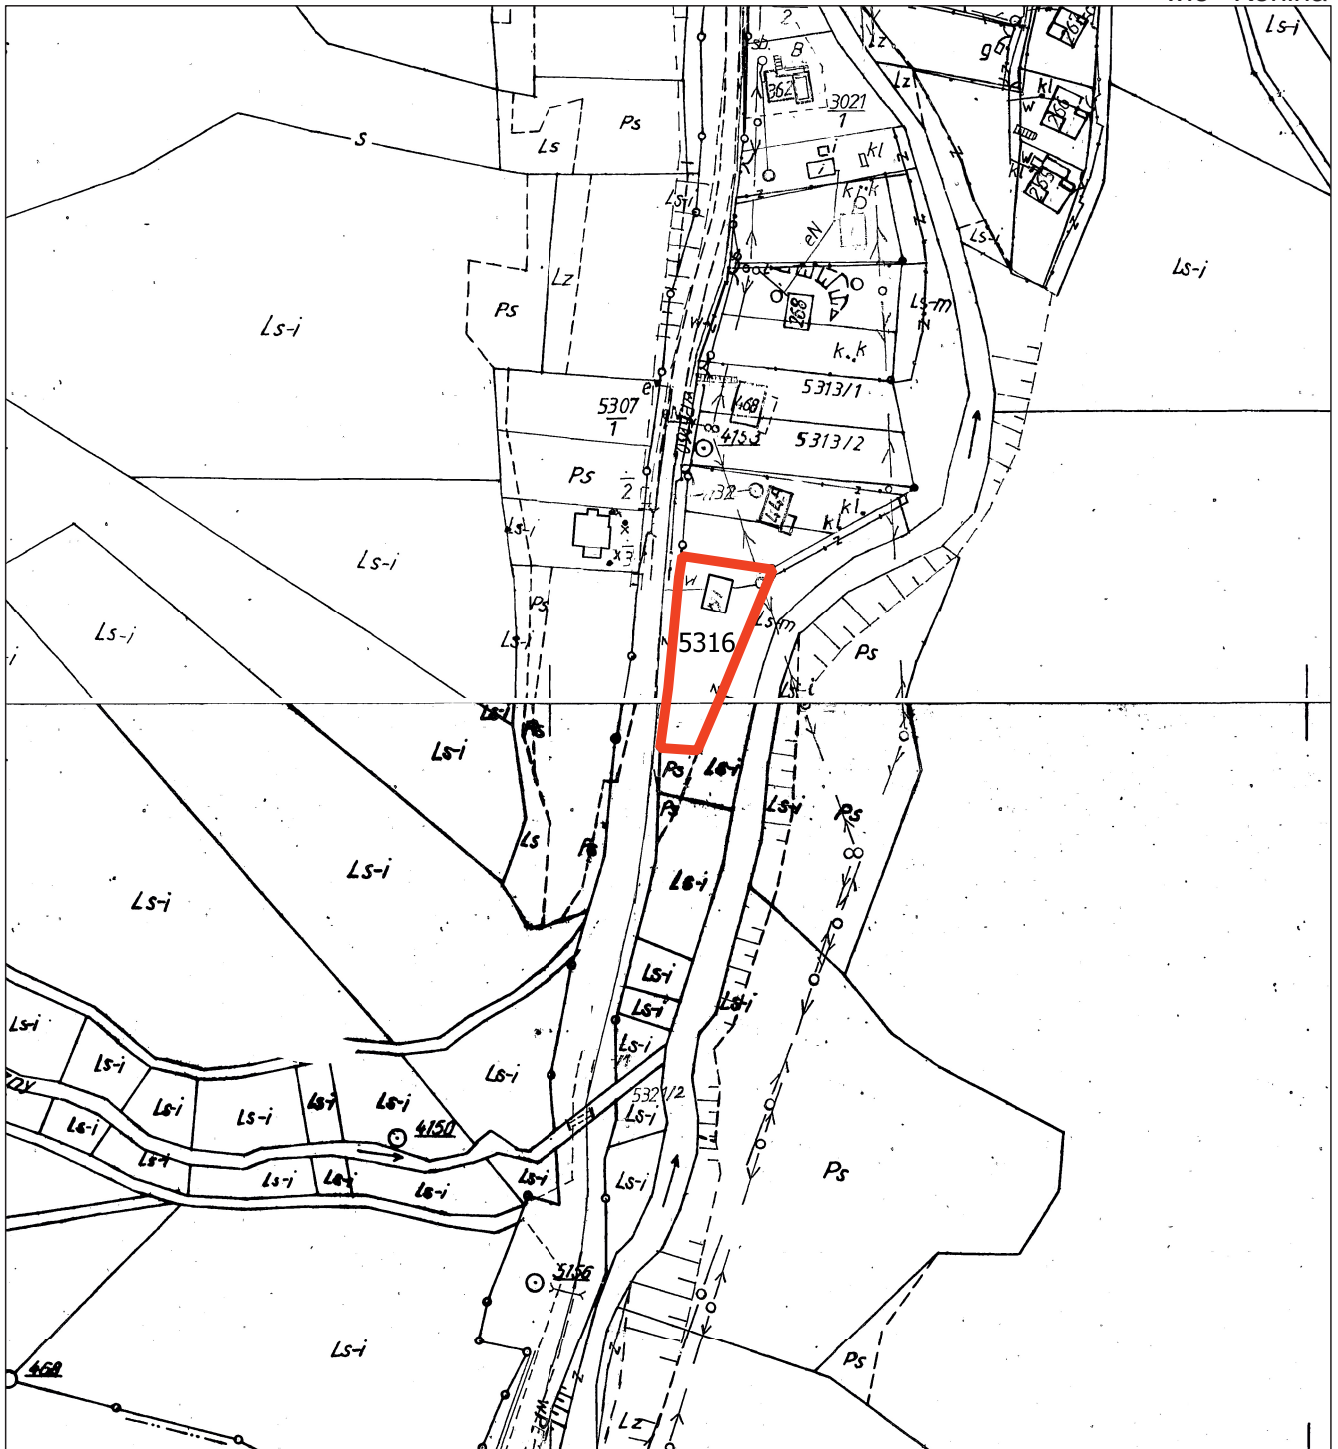

Zakres opracowania zmiany planu