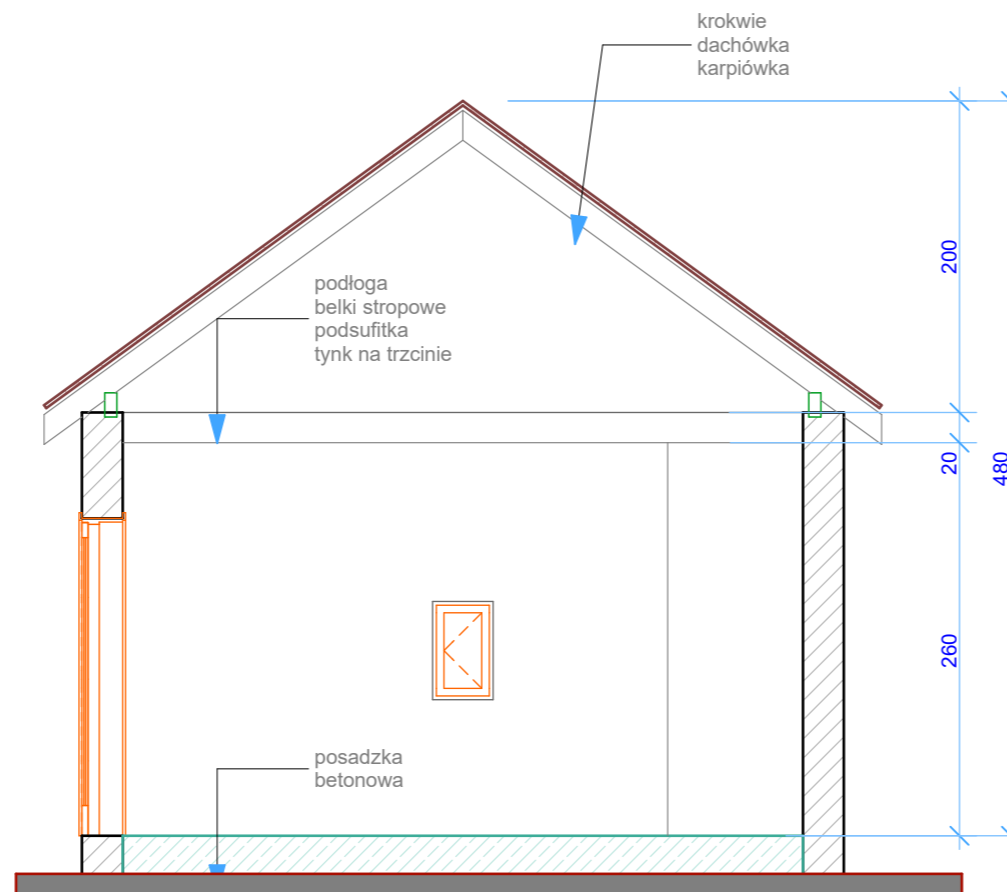

Widoki elewacji bud. gospodarczego

P-A1

Nadzory budowlane. Projektowanie Jan Mielnik ul. Przyjaciół Żołnierza 23 59-400 Jawor	
Tytuł projektu <b>Budowa boiska wielofunkcyjnego przy Szkole Podstawowej w Wiadrowie</b>	
Wiadrów 38 59-411 Paszowice dz.16/4 obr Wiadrów	
Nazwa rysunku <b>P-A1</b>	
data	<b>27.02.23</b>
Projektował: <b>inż. Jan Mielnik</b>	<b>podpis</b>
Skala projektu	nr rys. <b>4</b>
INWESTOR <b>Gmina Paszowice, Paszowice 137 59-411 Paszowice</b>	