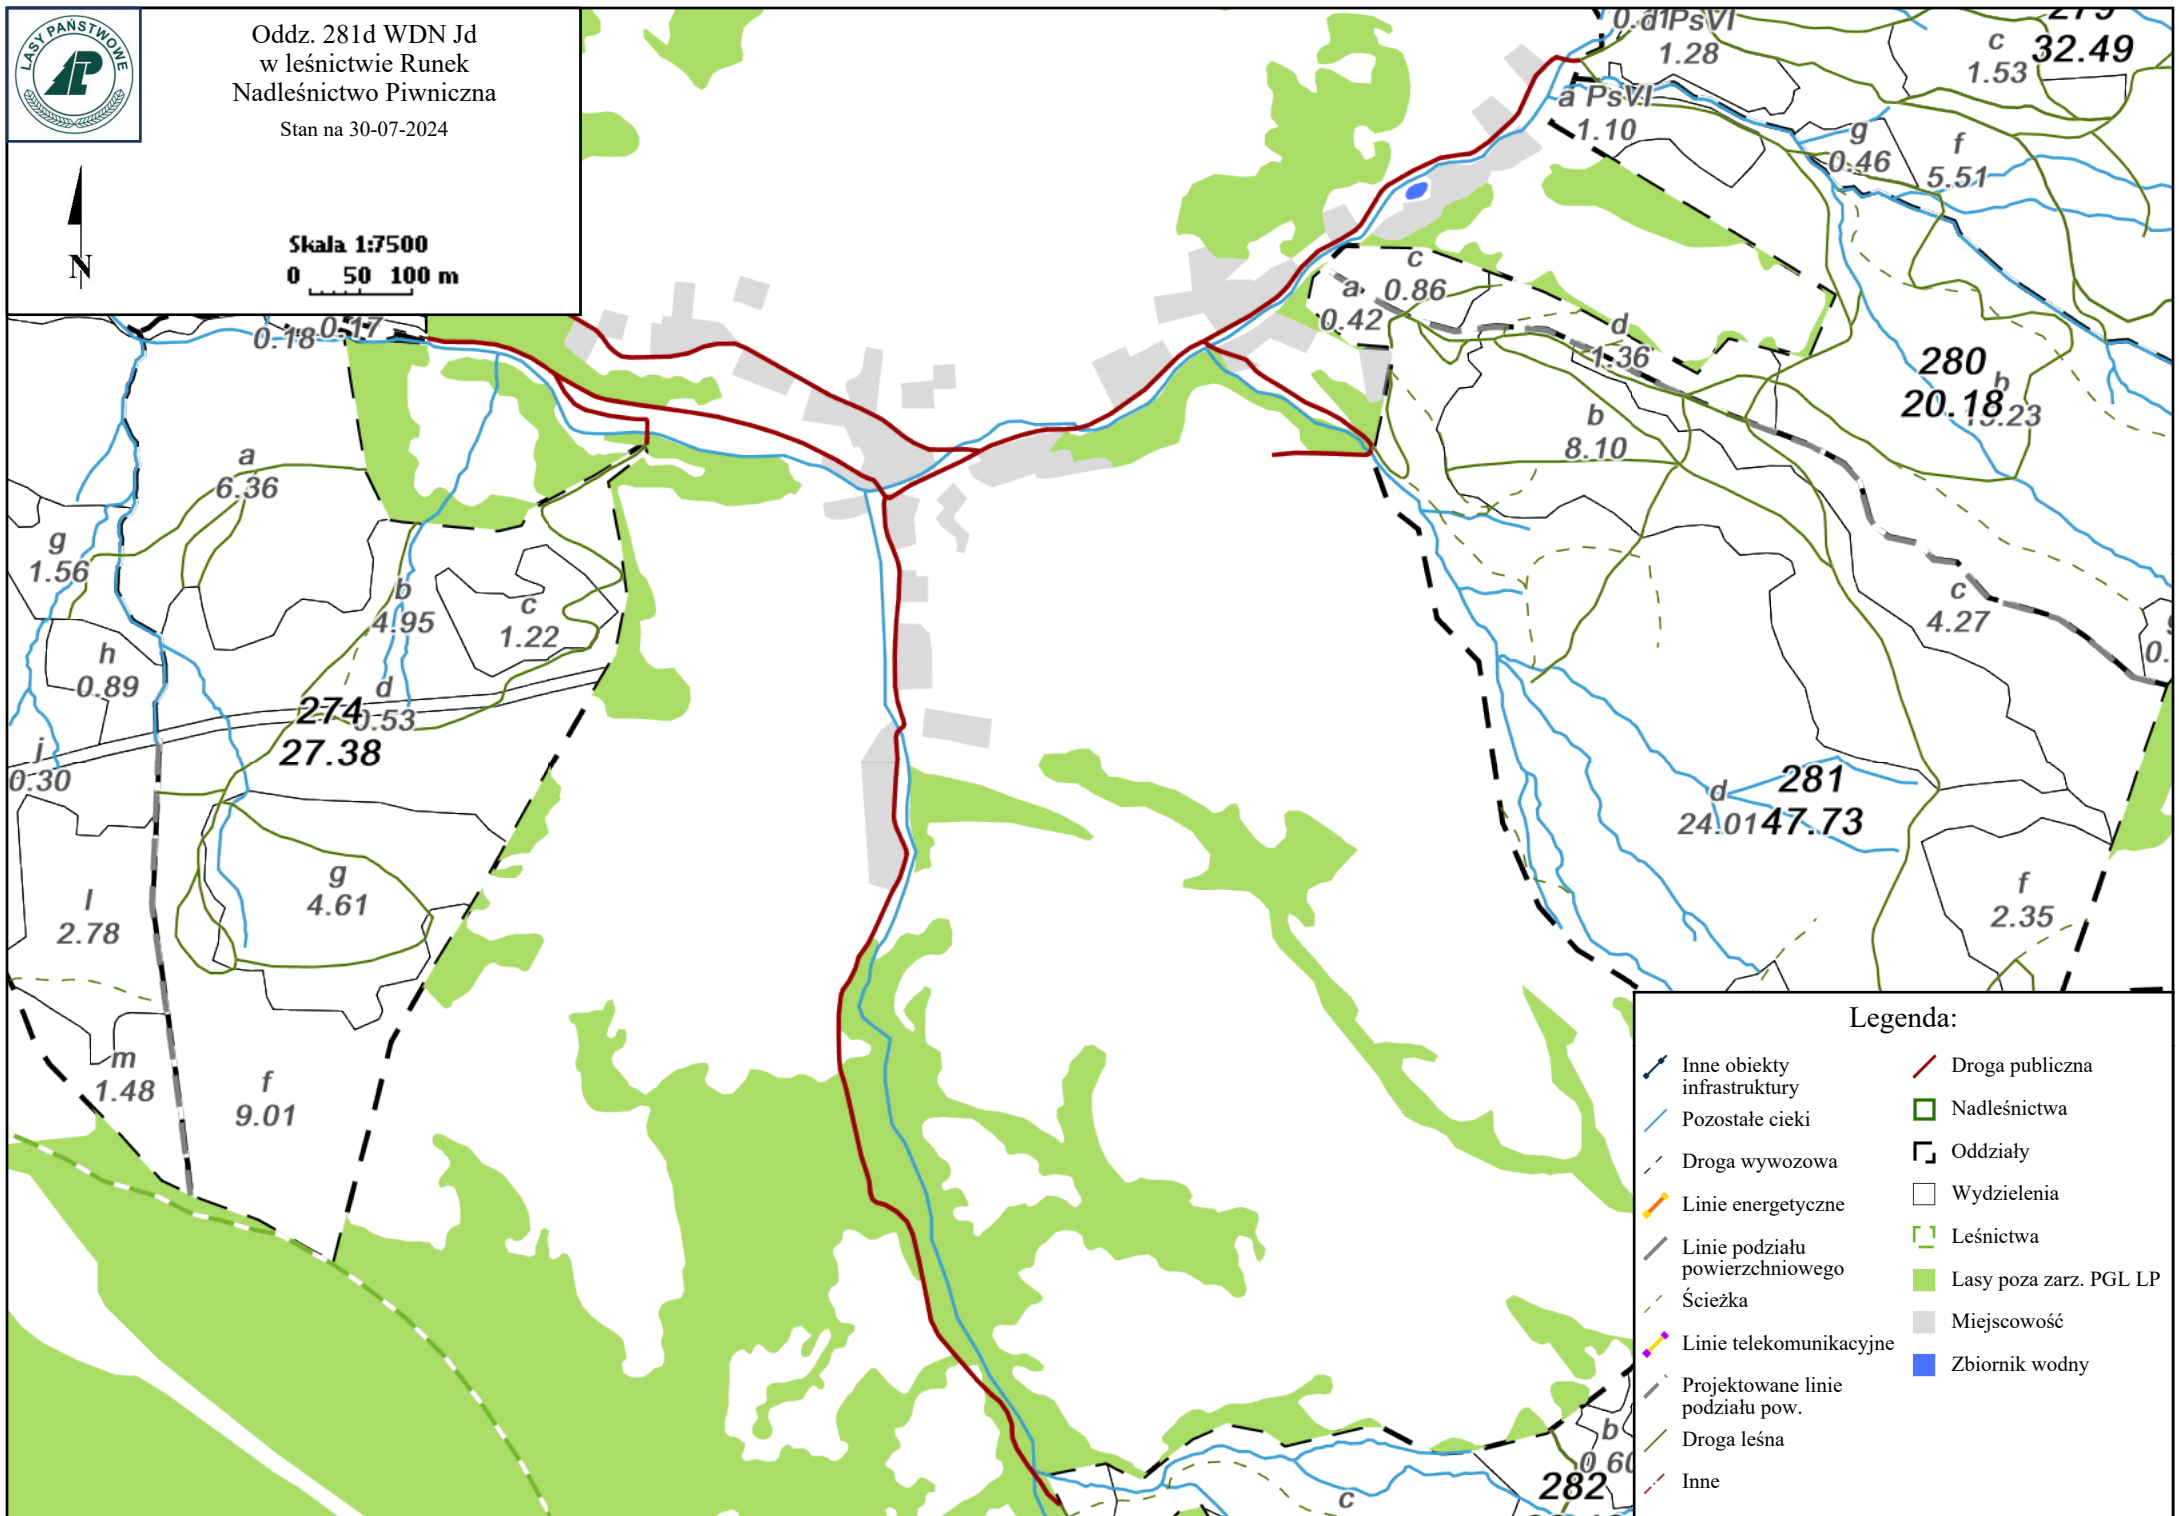

Oddz. 281d WDN Jd  
w leśnictwie Runek  
Nadleśnictwo Piwniczna  
Stan na 30-07-2024

Skala 1:7500  
0 50 100 m

Legenda:

- |                                  |                        |
|----------------------------------|------------------------|
| Inne obiekty infrastruktury      | Droga publiczna        |
| Pozostałe ciek                   | Nadleśnictwa           |
| Droga wywozowa                   | Oddziały               |
| Linie energetyczne               | Wydzielenia            |
| Linie podziału powierzchniowego  | Leśnictwa              |
| Ścieżka                          | Lasy poza zarz. PGL LP |
| Linie telekomunikacyjne          | Miejscowość            |
| Projektowane linie podziału pow. | Zbiornik wodny         |
| Droga leśna                      |                        |
| Inne                             |                        |