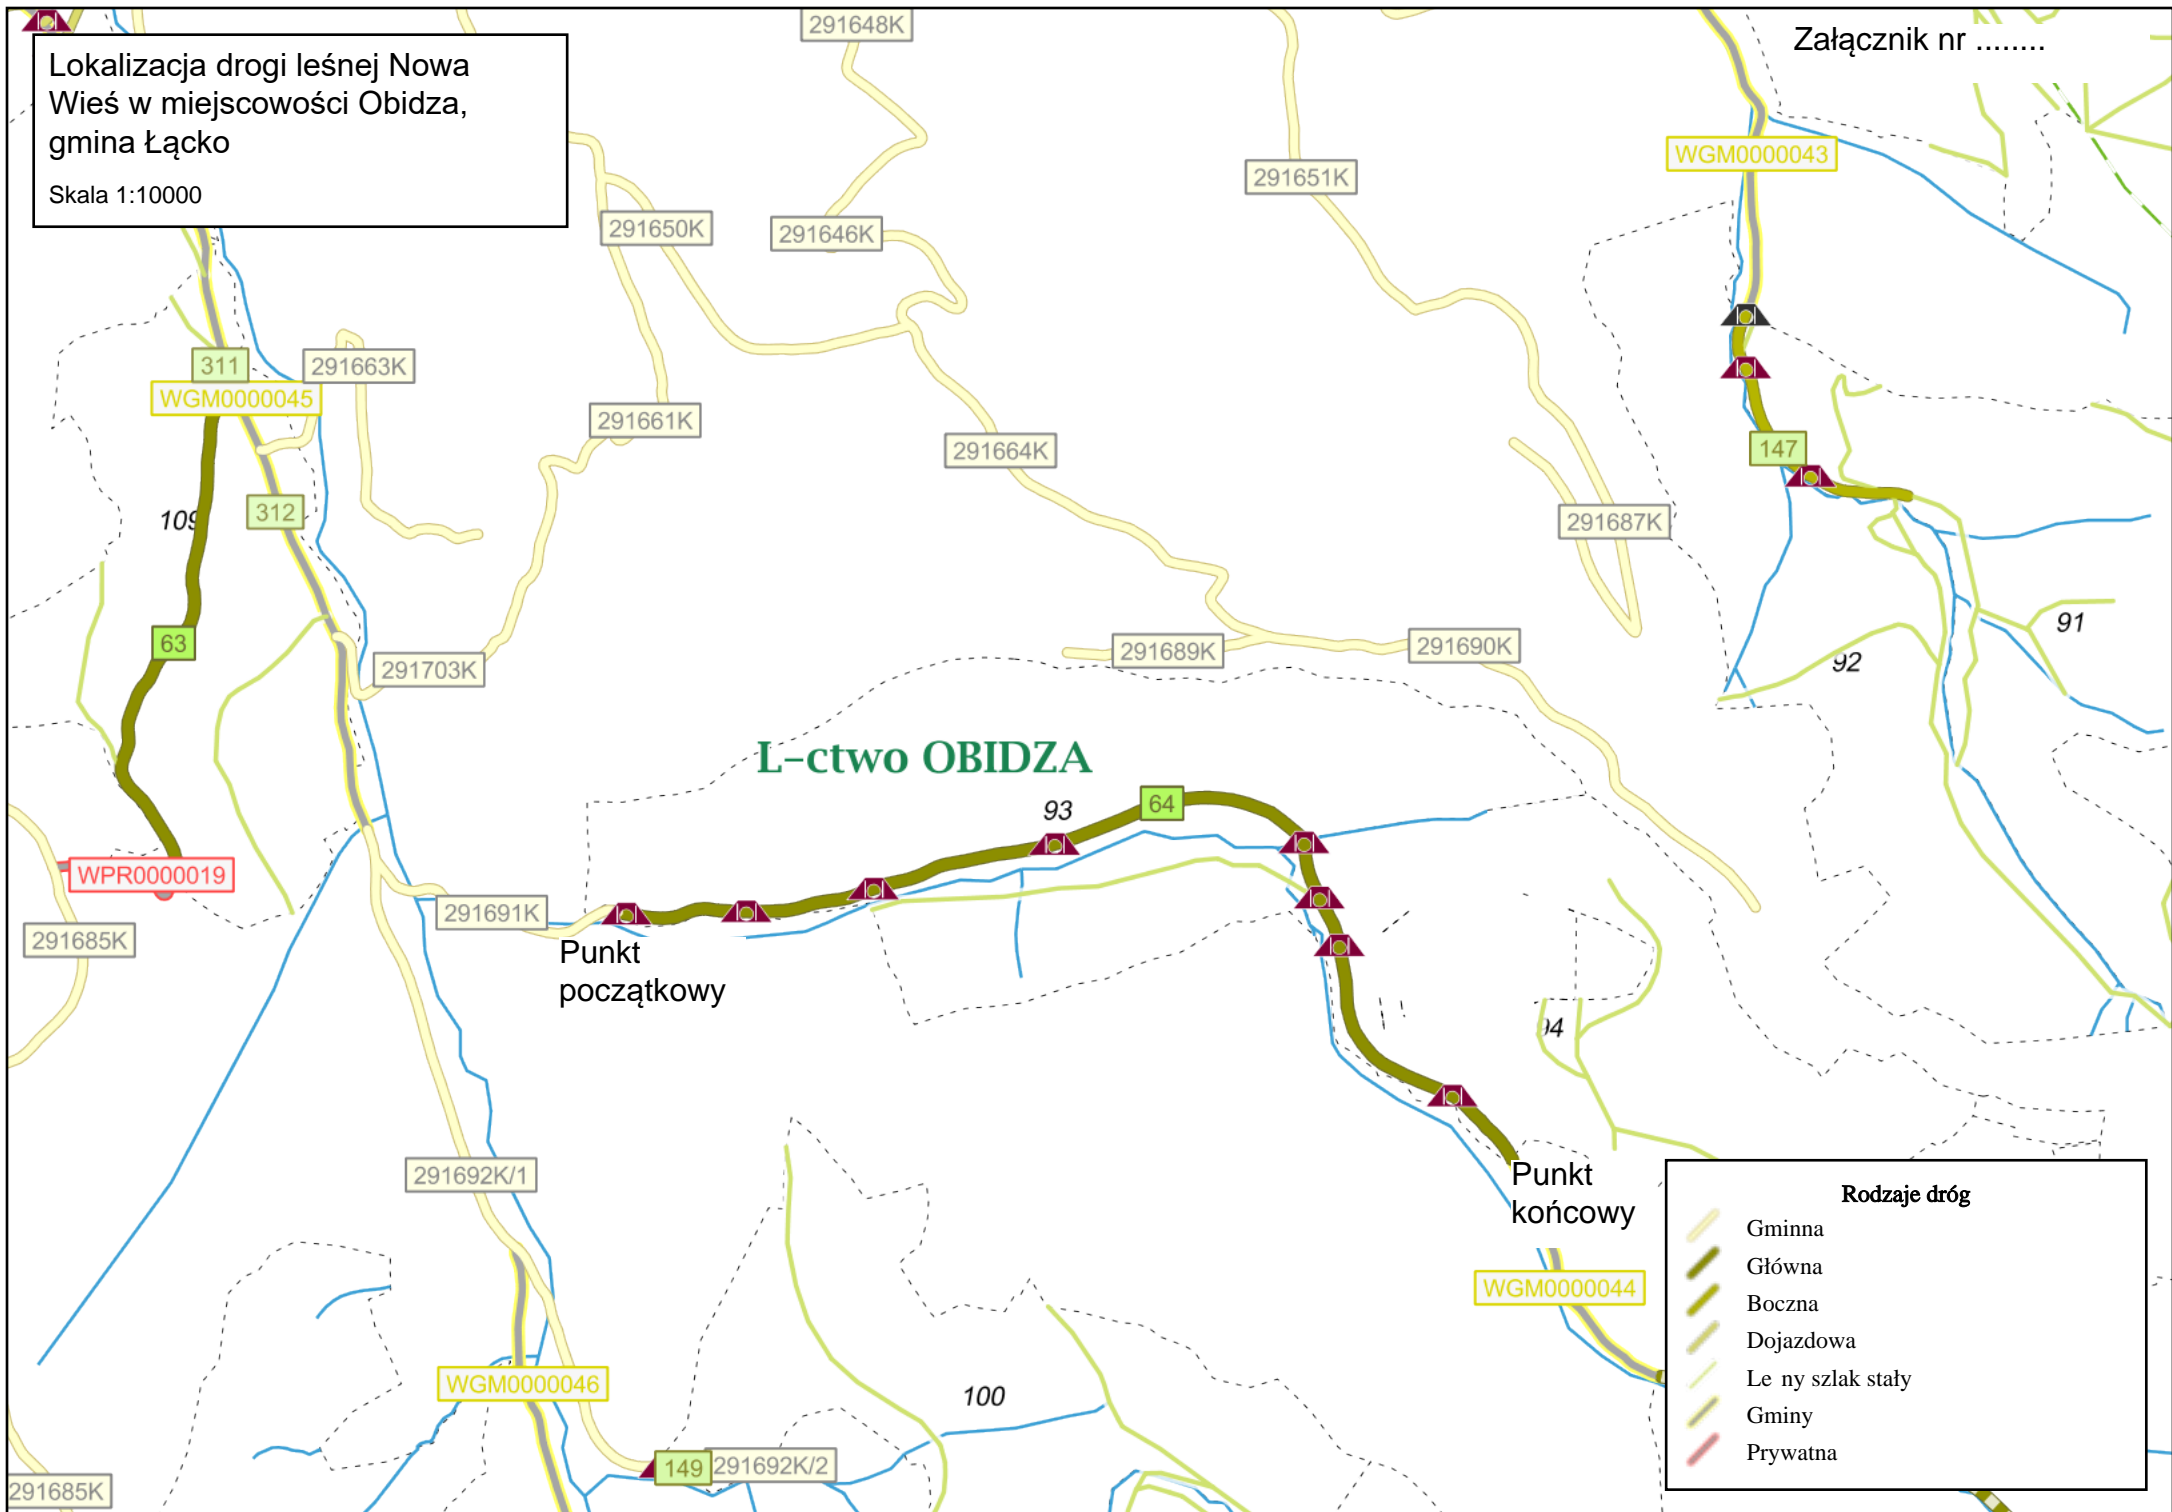

Lokalizacja drogi leśnej Nowa
Wieś w miejscowości Obidza,
gmina Łącko

Skala 1:10000

Załącznik nr

L-ctwo OBIDZA

Punkt
początkowy

Punkt
końcowy

Rodzaje dróg

- Gminna
- Główna
- Boczna
- Dojazdowa
- Leśny szlak stały
- Gminy
- Prywatna