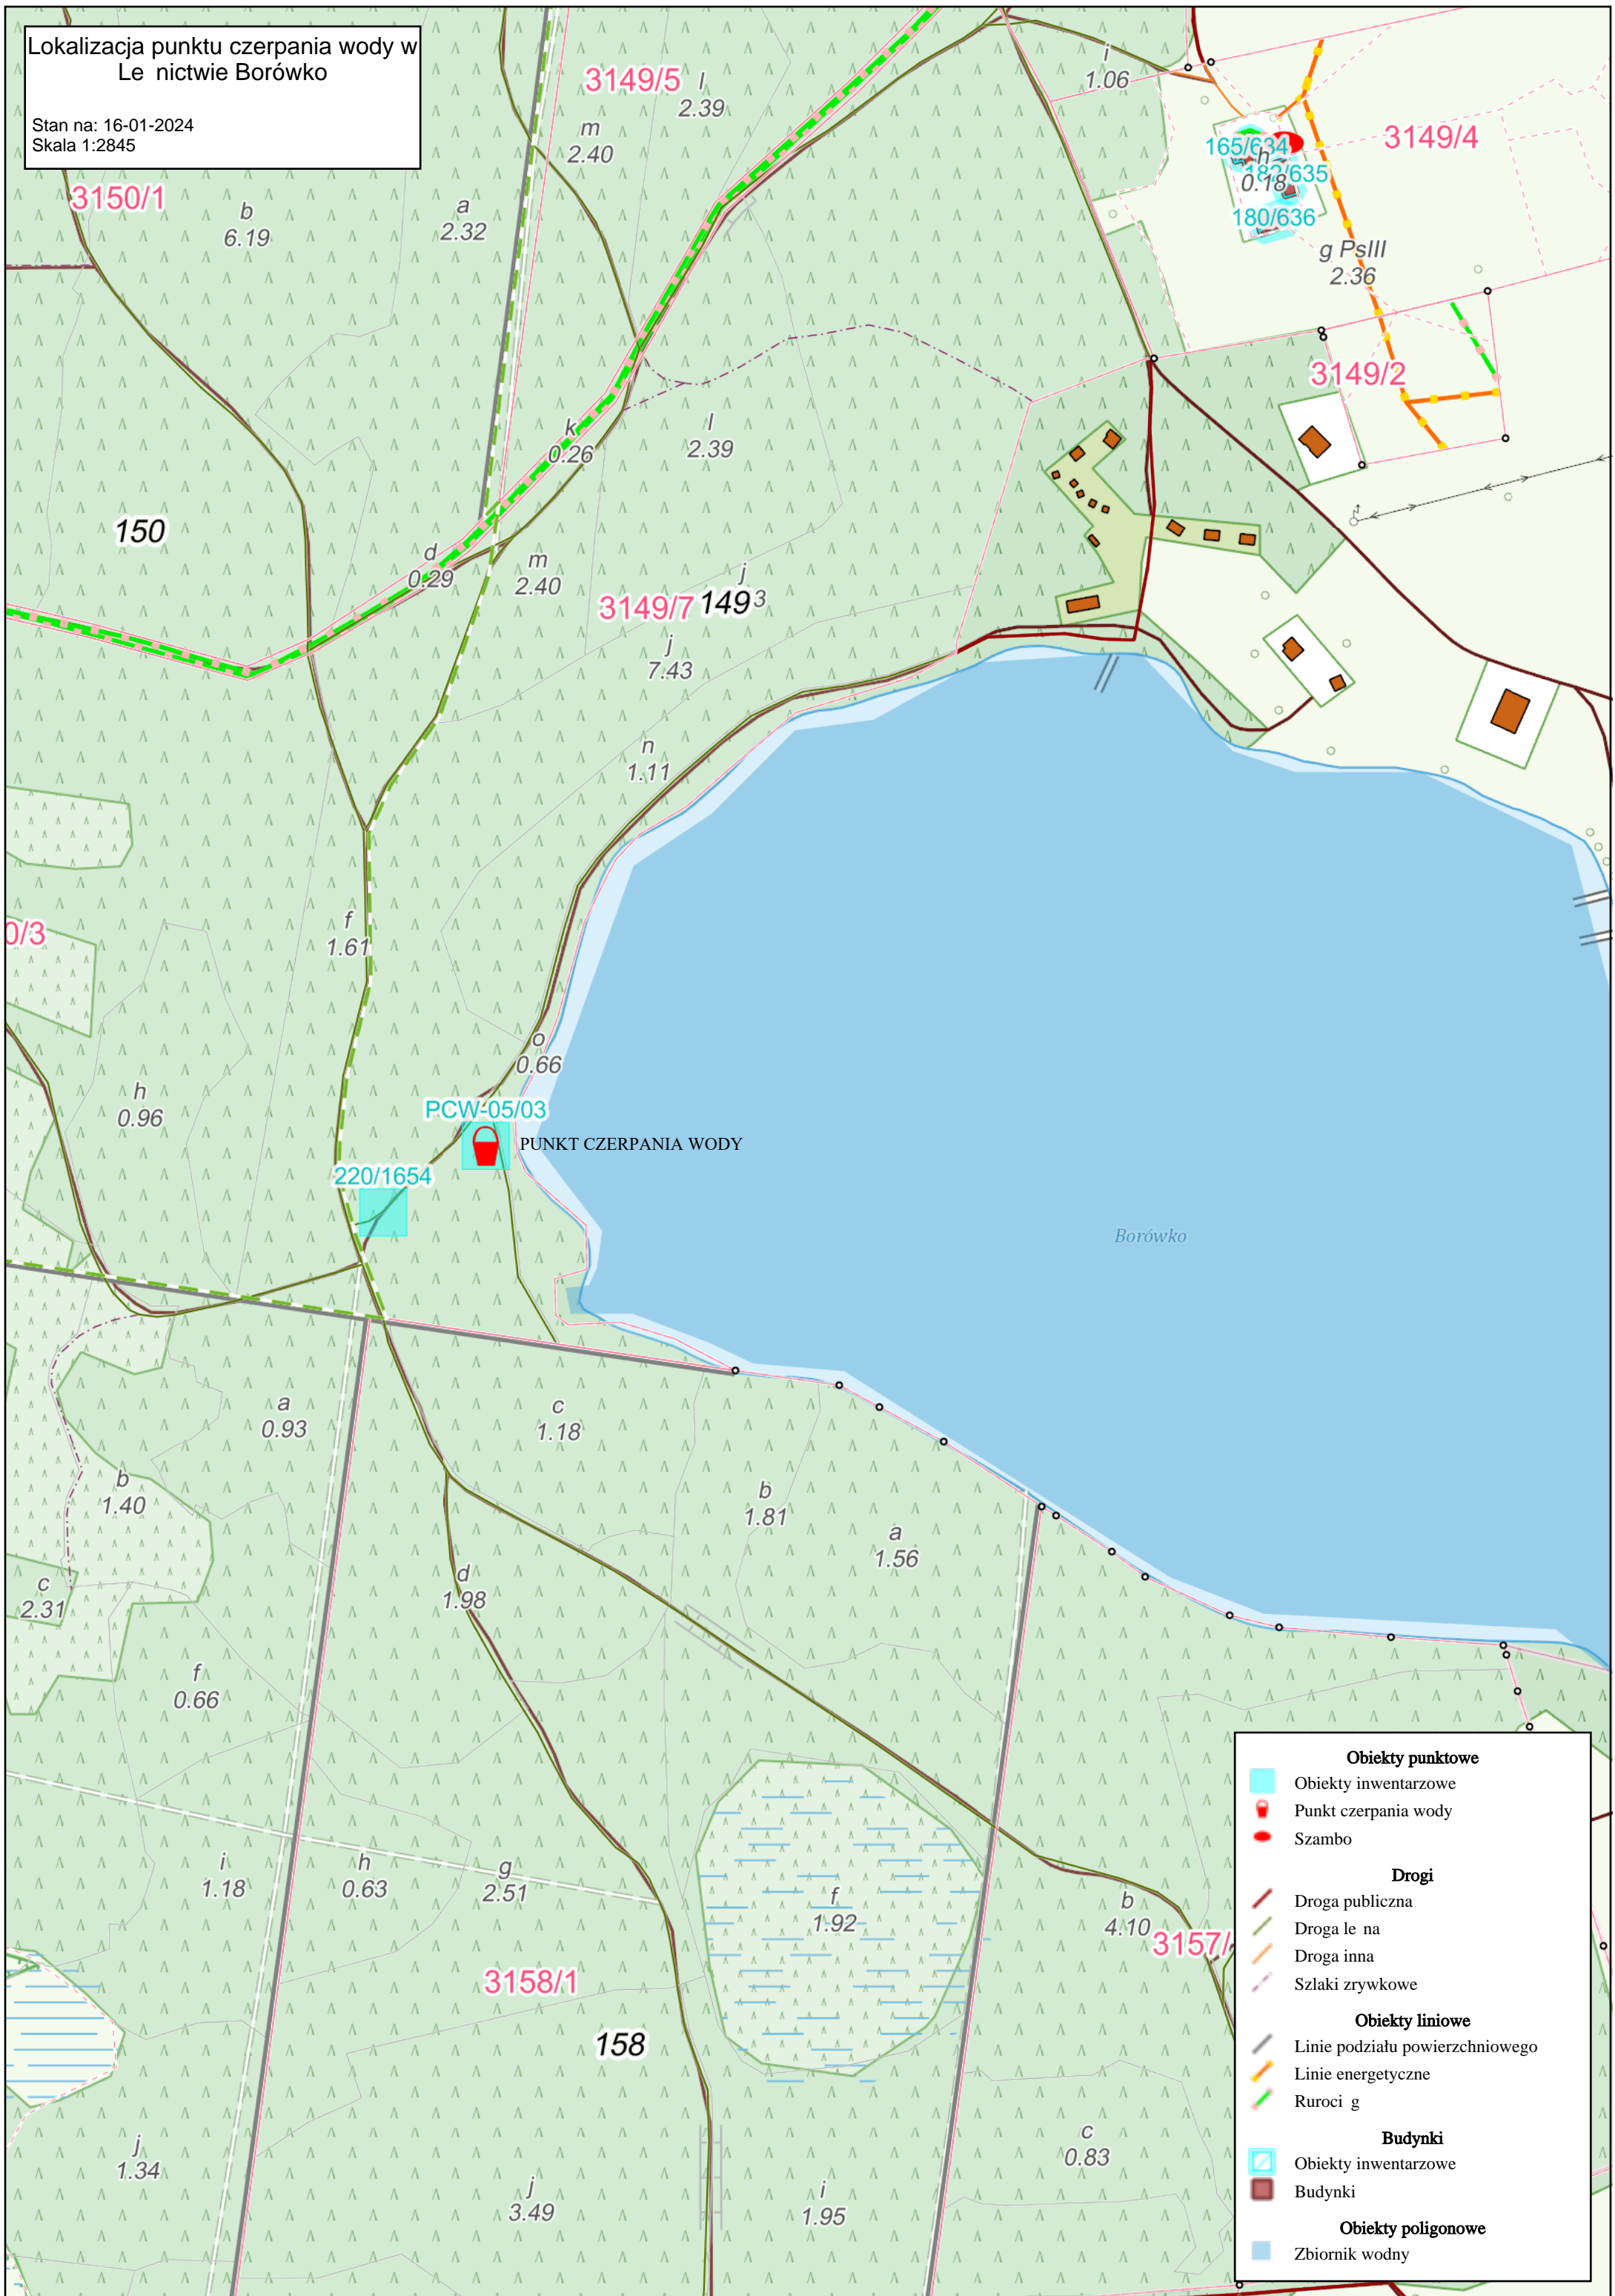

Lokalizacja punktu czerpania wody w Le nictwie Borówko

Stan na: 16-01-2024
Skala 1:2845

Obiekty punktowe	
	Obiekty inwentarzowe
	Punkt czerpania wody
	Szambo
Drogi	
	Droga publiczna
	Droga le na
	Droga inna
	Szlaki zrywkowe
Obiekty liniowe	
	Linie podziału powierzchniowego
	Linie energetyczne
	Ruroci g
Budynki	
	Obiekty inwentarzowe
	Budynki
Obiekty poligonowe	
	Zbiornik wodny