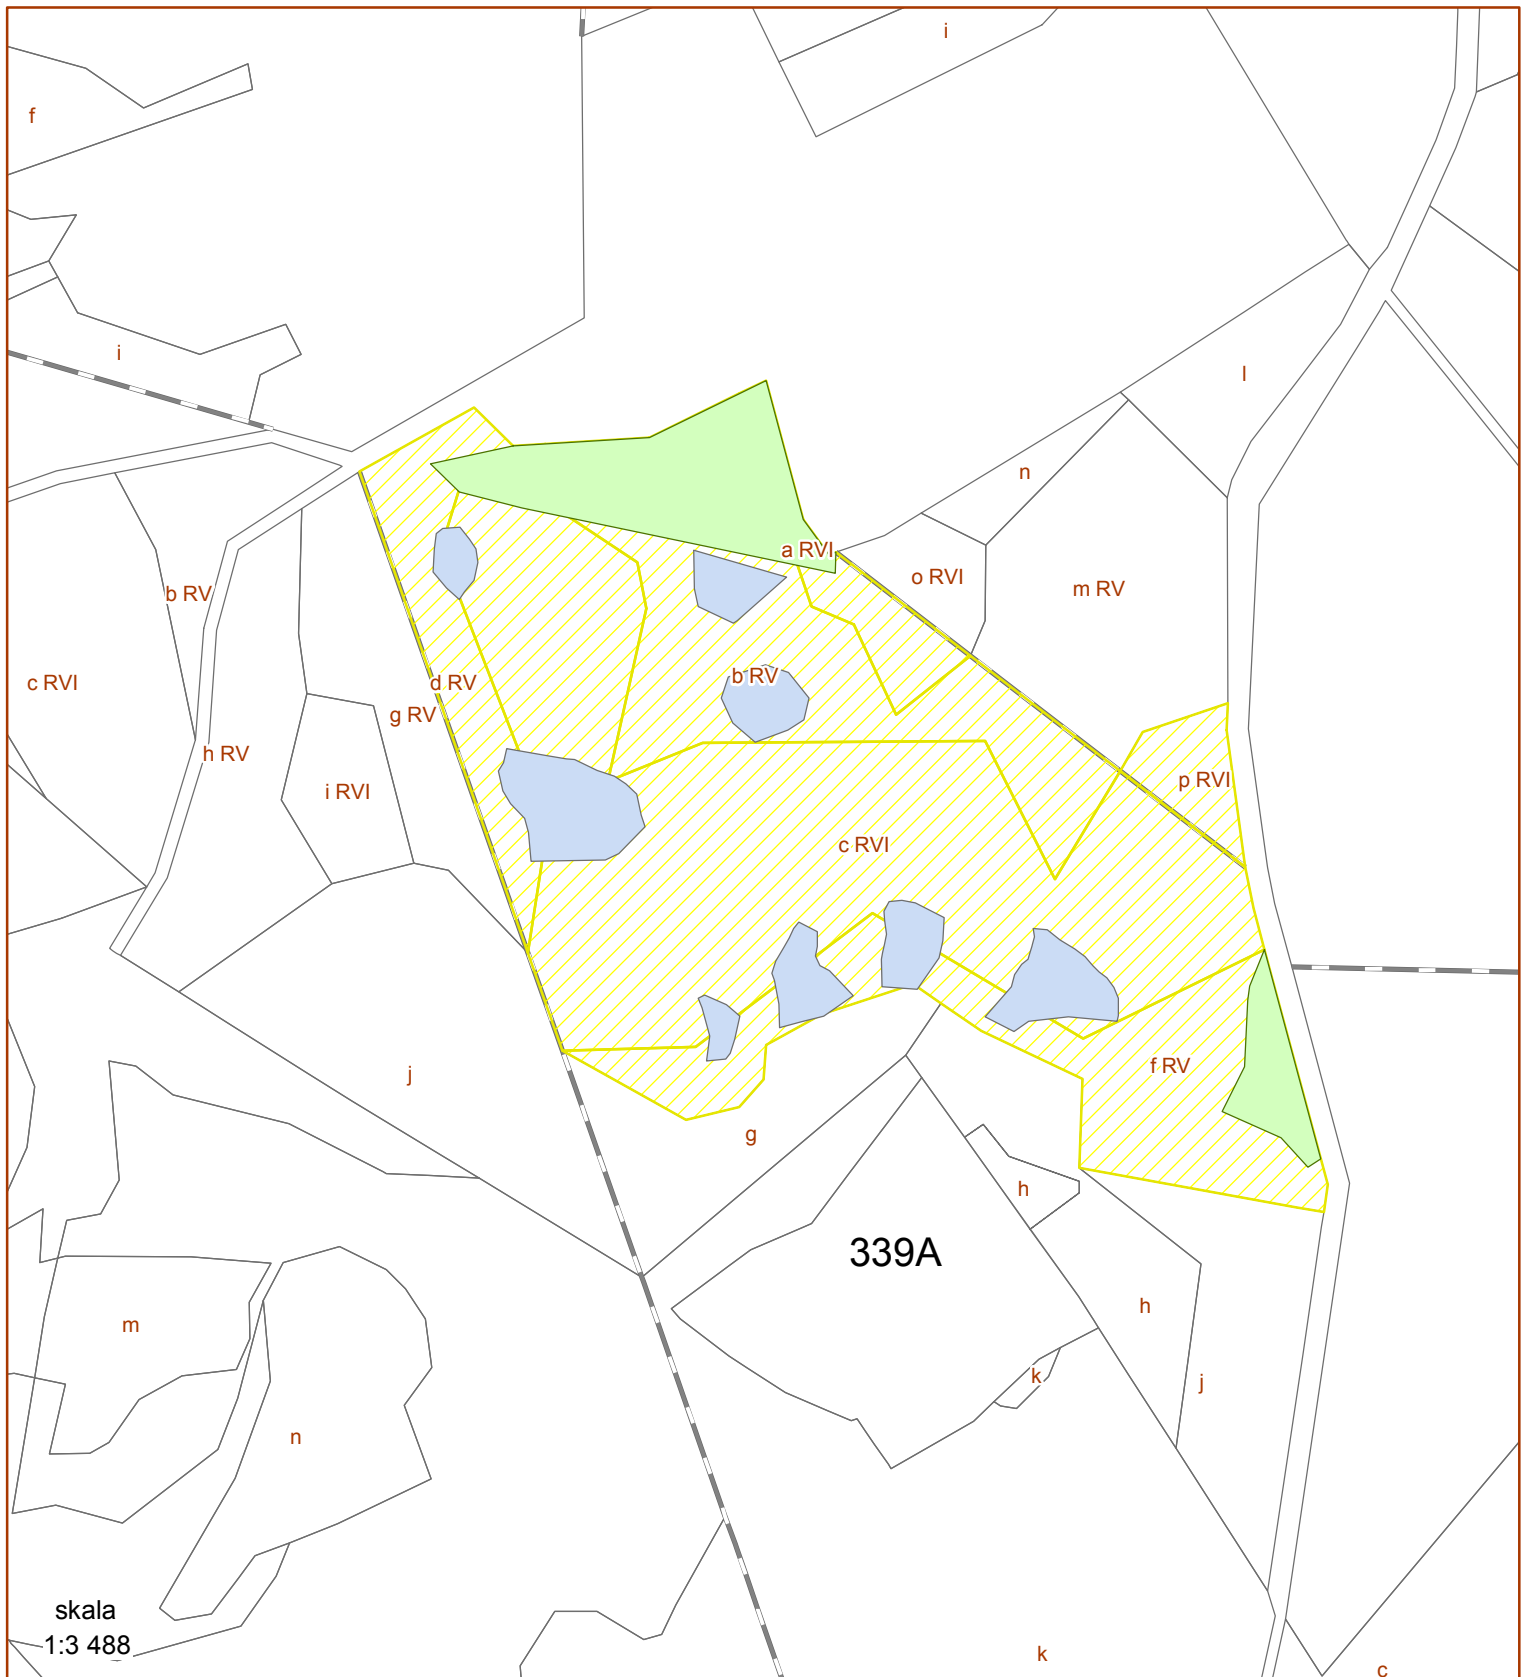

Mapa z lokalizacją zadań ochronnych

Legenda

-  miejsca, w których nie można poruszać się sprzętem mechanicznym
-  powierzchnie wyłączone z użytkowania

 6120 murawy napiaskowe-koszenie

Przygotowano na podstawie leśnej mapy numerycznej wg stanu na 01.01.2019 r.