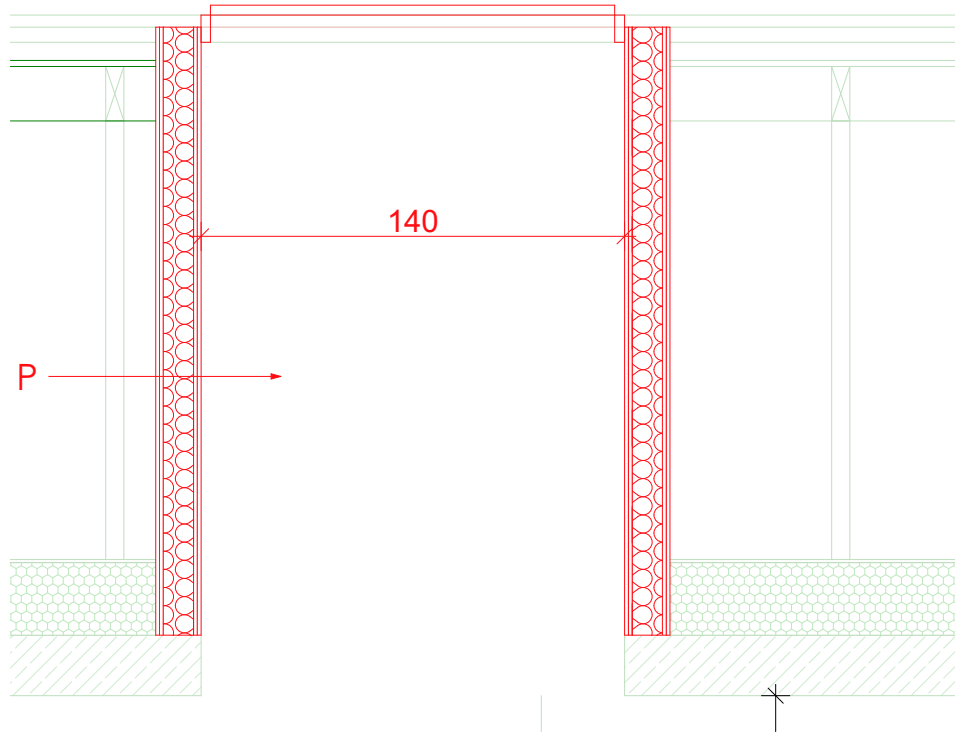

klapa oddymiająca
120x140

OBUDOWA PPOŻ
KLAPY ODDYMIAJĄCEJ

P	OBUDOWA KLAPY ODDYMIAJĄCEJ
2x PŁYTA GK OGNIOOCHRONNA	
PROFIL STALOWY/WEŁNA MINERALNA	10CM
FOLIA PAROPRZEPUSZCZALNA	
2x PŁYTA GK OGNIOOCHRONNA	