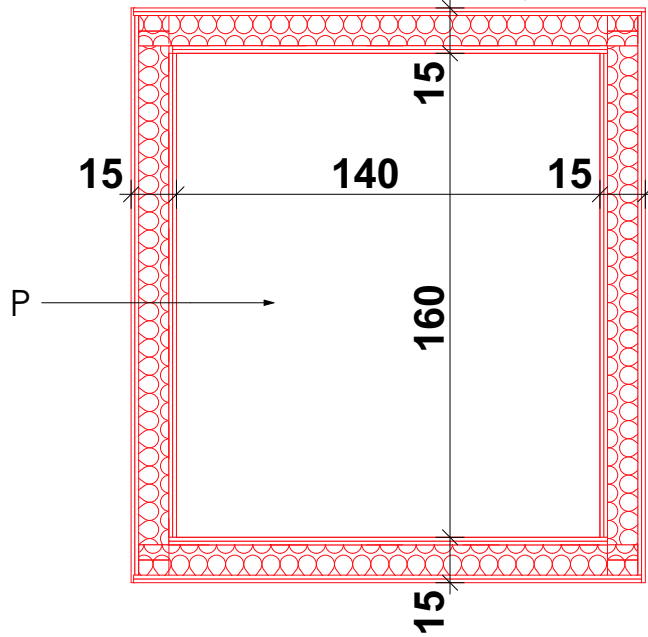

klapa oddymiająca
120x140

OBUDOWA PPOŻ
KLAPY ODDYMIAJĄCEJ

P	OBUDOWA KLAPY ODDYMIAJĄCEJ
2x PŁYTA GK OGNIOOCHRONNA	
PROFIL STALOWY/WEŁNA MINERALNA	10CM
FOLIA PAROPRZEPUSZCZALNA	
2x PŁYTA GK OGNIOOCHRONNA	