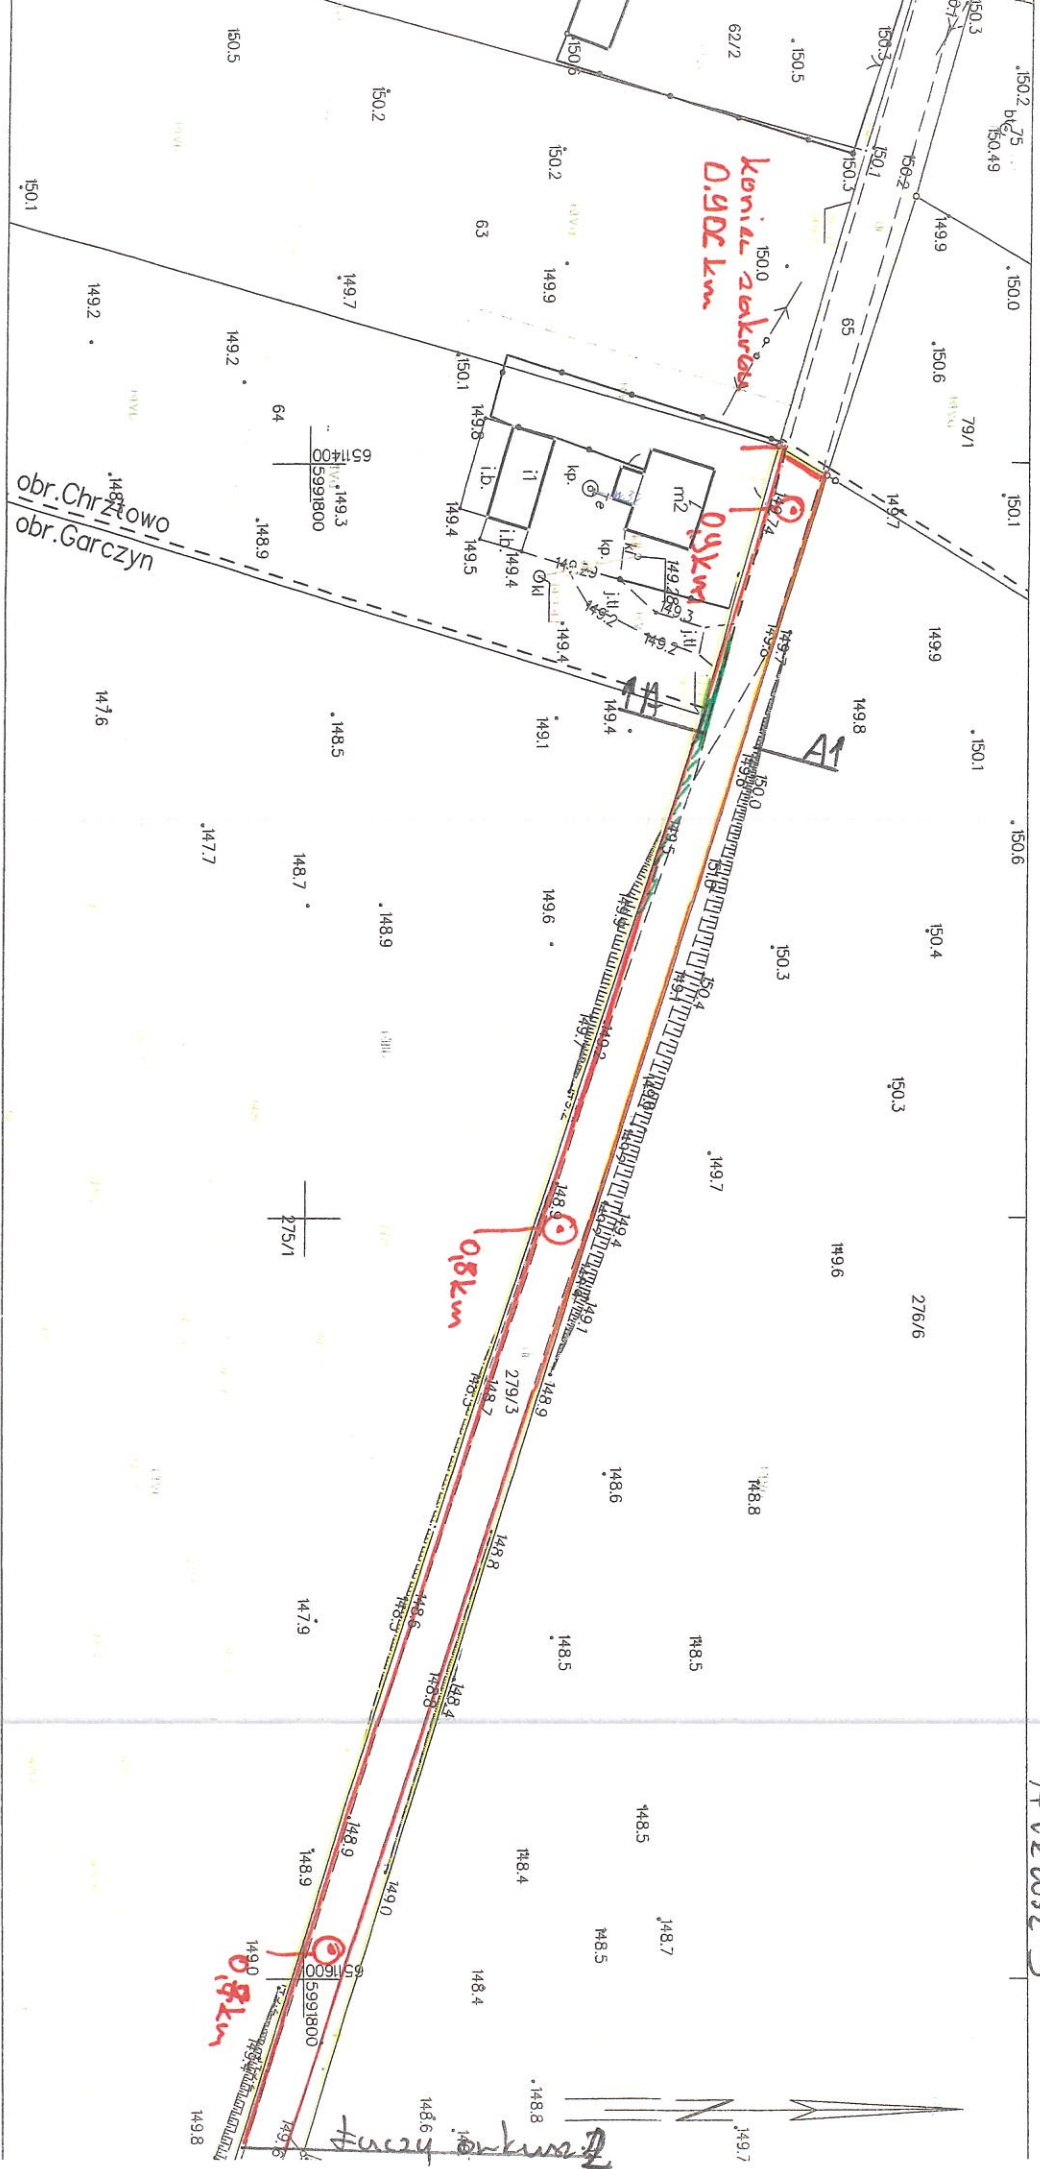

STAROSTWO POWIATOWE

W KOŚCIERZYNI

Wydział Geodezji
i Gospodarki Nieruchomościami

KOPIA MAPY ZASADNICZEJ

SKALA 1:1000

Alkuz 3

Województwo: pomorskie

Jednostka ewidencyjna: 220605_2.Liniewo

Obręb: 0002, Garczyn

Działka: 279/3

Kescierzyzna dn. 2023-07-06
Sporządził(a) wydruk: Agnieszka Lidzborska

Posiwiadcze za sie zgodnosci najmniejszej kopii z trescia materialu
pauistwowege zasobu geodezyjnego i kar togr oficznego