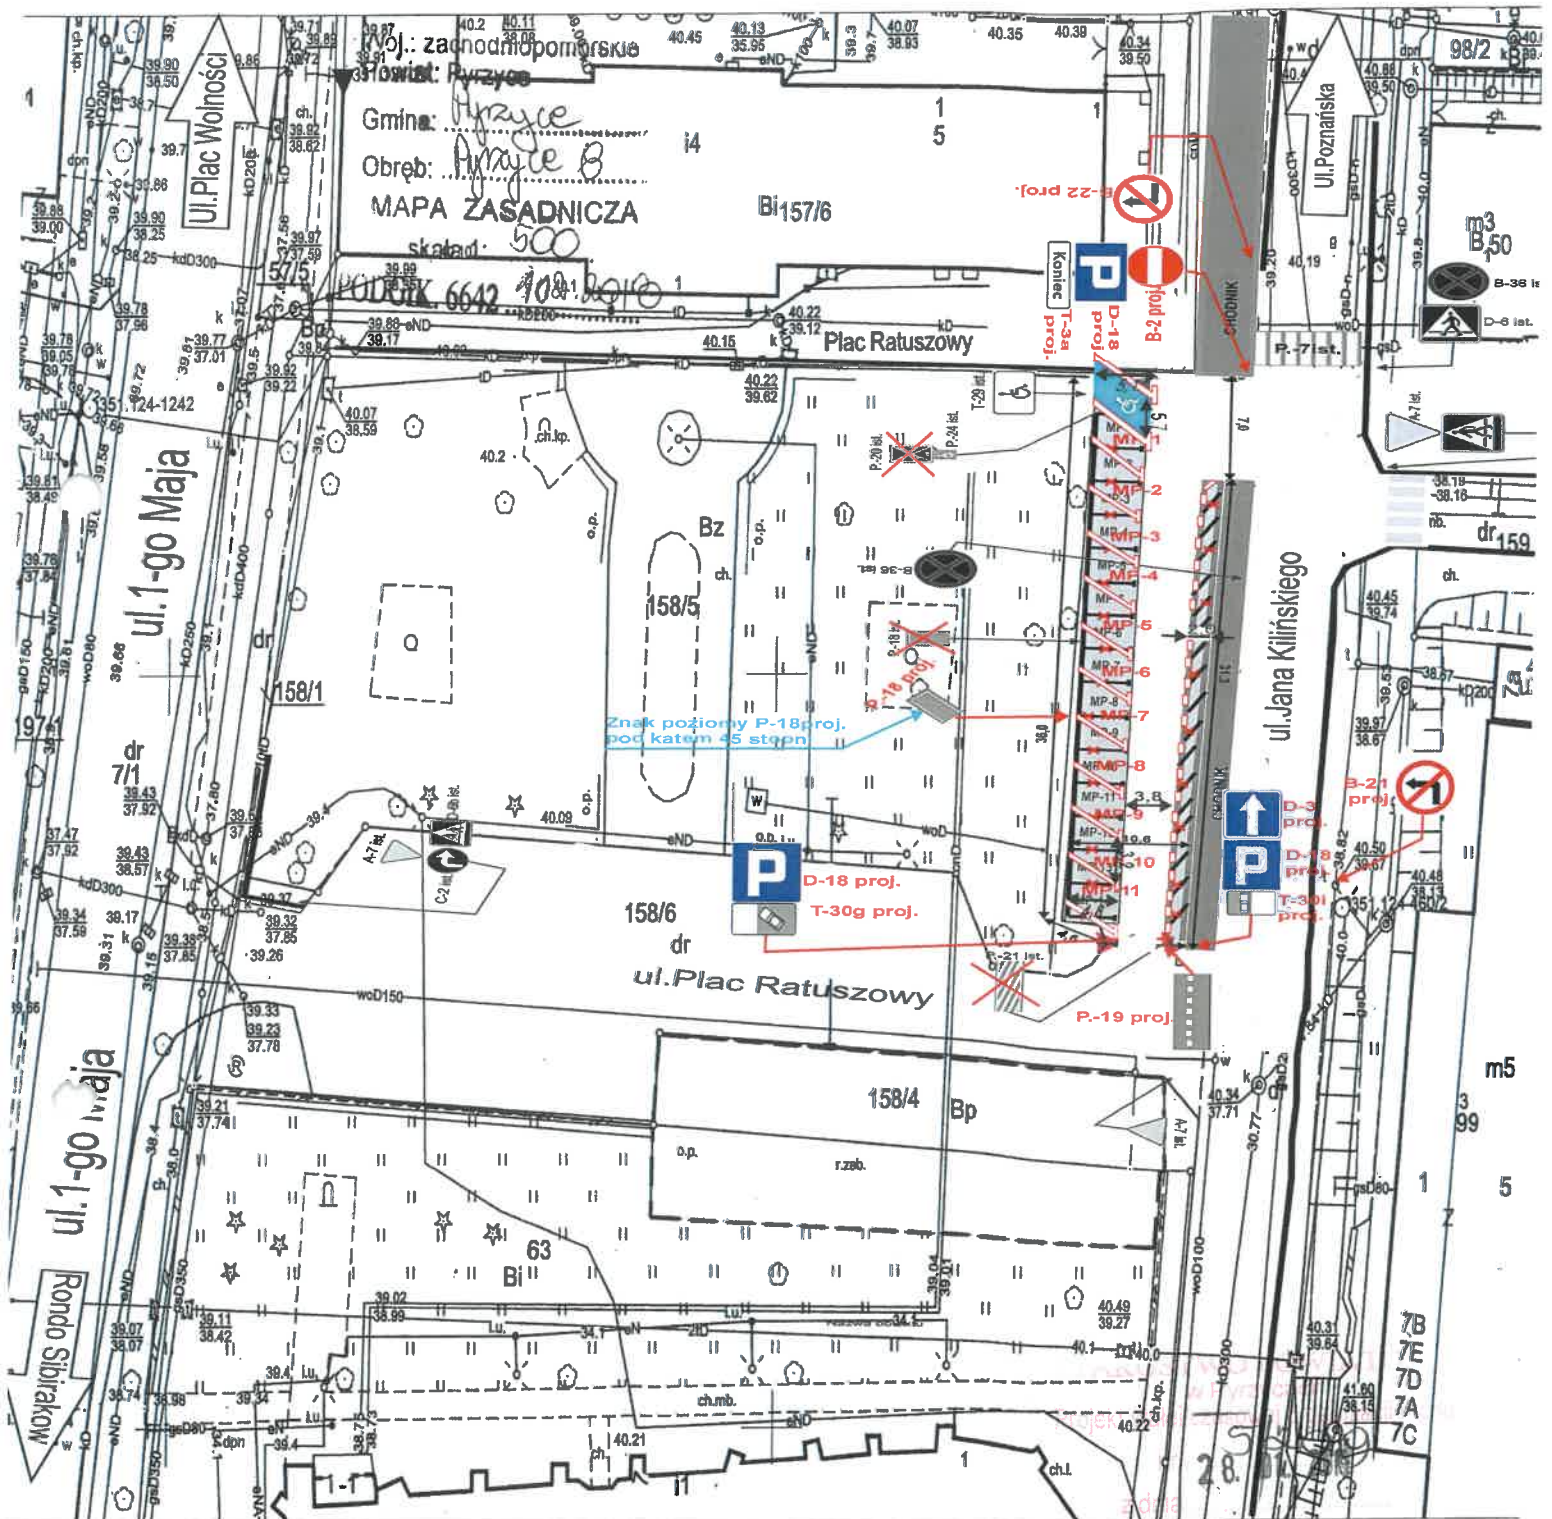

PLAN SYTUACYJNY 1:500

LEGENDA

LEGENDA		PROJEKTOWANE OZNACZENIE					
ist.	Znaki istniejące	Nazwa rysunku	Droga gminna nr 620012Z Plac Ratuszowy oraz droga powiatowa nr 16122 ul. Jana Kińskiego w Pyrzycach				
proj.	Znaki projektowane	Nazwa obiektu	Adres obiektu				
	Chodnik	Gminian	Miasto	Droga			
MP-1, MP-2, MP-3	Ilość miejsc postojowych istniejących	Pyrzyce	Pyrzyce	Droga gminna nr 620012Z Plac Ratuszowy oraz droga powiatowa nr 16122 ul. Jana Kińskiego w Pyrzycach			
MP-1, MP-2, MP-3	Ilość miejsc postojowych projektowana	Tytuł opracowania	Projekt stałej organizacji ruchu na drodze gminnej nr 620012Z ul. Plac Ratuszowy oraz drodze powiatowej nr 116122 ul. Jana Kińskiego				
	Istniejący stały znak poziomy do likwidacji	Inwestor	Data opracowania	Załącznik	Skala	Branża	Podpis
		Gmina Pyrzyce	08.01.2019r.	2	1:500	Droga	