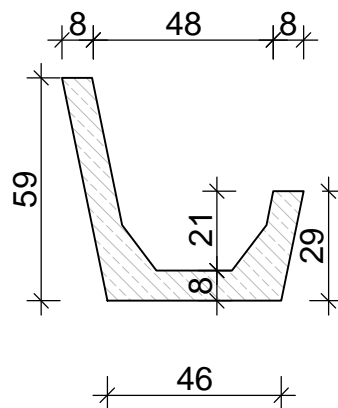

Prefabrykat ściekowy  
60x50x15cm

Korytko odwodnieniowe - płytkościek  
50x50x15cm

Korytko odwodnieniowe  
gł. min. 30cm, szer. min. 30cm

Korytko odwodnieniowe - kolejowe połówkowe  
70/46x59/26x50cm

Korytko odwodnieniowe - kolejowe  
70/46x59x50cm