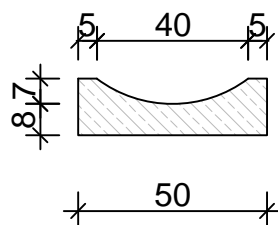

Prefabrykat ściekowy  
60x50x15cm

Korytko odwodnieniowe - płytkościek  
50x50x15cm

Korytko odwodnieniowe  
gł. min. 30cm, szer. min. 30cm

Korytko odwodnieniowe - kolejowe połówkowe  
70/46x59/26x50cm

Korytko odwodnieniowe - kolejowe  
70/46x59x50cm