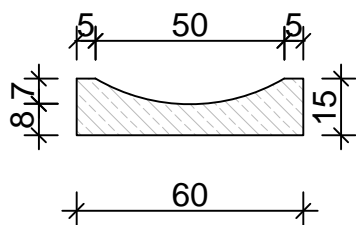

Prefabrykat ściekowy  
60x50x15cm

Korytko odwodnieniowe - płytkościek  
50x50x15cm

Korytko odwodnieniowe  
gł. min. 30cm, szer. min. 30cm

Korytko odwodnieniowe - kolejowe połówkowe  
70/46x59/26x50cm

Korytko odwodnieniowe - kolejowe  
70/46x59x50cm