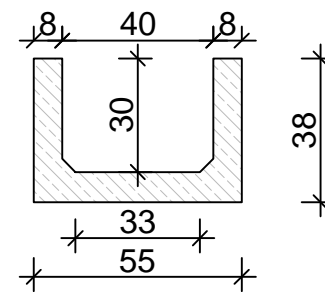

Prefabrykat ściekowy  
60x50x15cm

Korytko odwodnieniowe - płytkościek  
50x50x15cm

Korytko odwodnieniowe  
gł. min. 30cm, szer. min. 30cm

Korytko odwodnieniowe - kolejowe połówkowe  
70/46x59/26x50cm

Korytko odwodnieniowe - kolejowe  
70/46x59x50cm