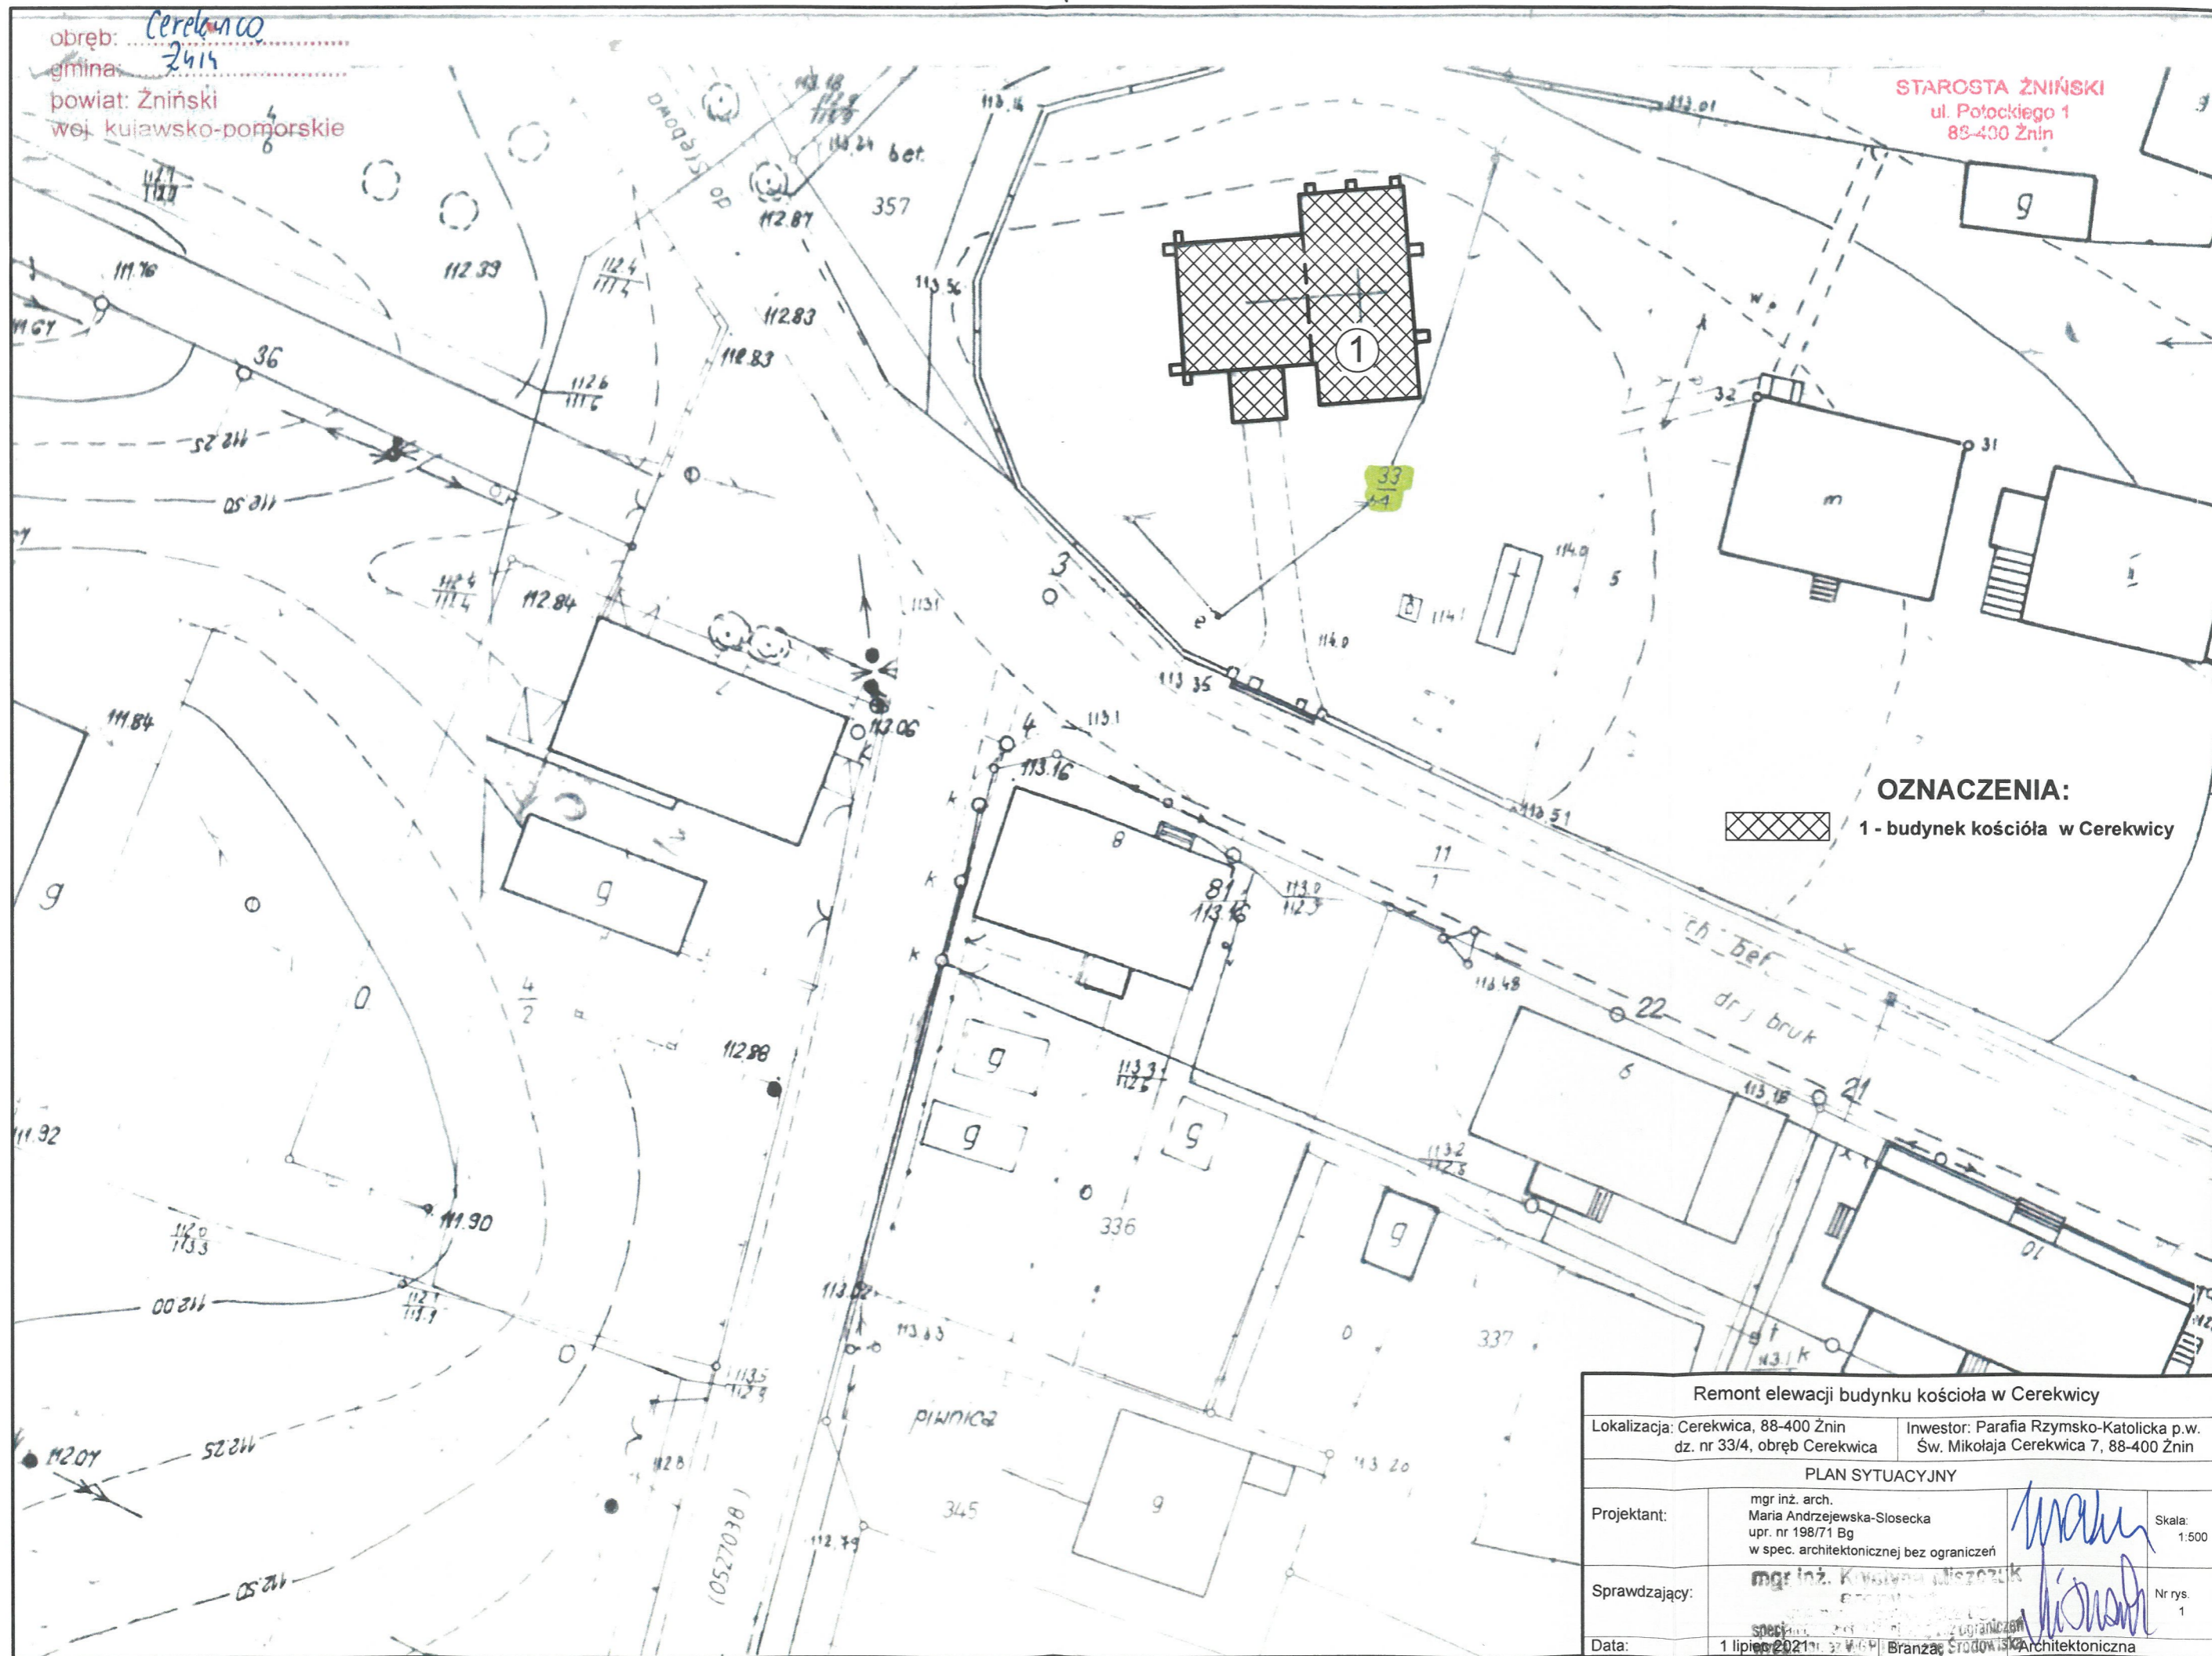

obręb: Cerekwica  
 gmina: Żnin  
 powiat: Żniński  
 woj. kujawsko-pomorskie

STAROSTA ŻNIŃSKI  
 ul. Połockiego 1  
 88-400 Żnin

**OZNACZENIA:**  
 1 - budynek kościoła w Cerekwicy

<b>Remont elewacji budynku kościoła w Cerekwicy</b>			
Lokalizacja: Cerekwica, 88-400 Żnin dz. nr 33/4, obręb Cerekwica		Inwestor: Parafia Rzymsko-Katolicka p.w. Św. Mikołaja Cerekwica 7, 88-400 Żnin	
<b>PLAN SYTUACYJNY</b>			
Projektant:	mgr inż. arch. Maria Andrzejewska-Słosecka upr. nr 198/71 Bg w spec. architektonicznej bez ograniczeń		Skala: 1:500
Sprawdzający:	mgr inż. Krzysztof Wistotzki upr. nr 37/89 Bg w spec. architektonicznej bez ograniczeń		Nr rys. 1
Data:	1 lipiec 2021 r. Branża: Środowiska Architektoniczna w Bydgoszczy		