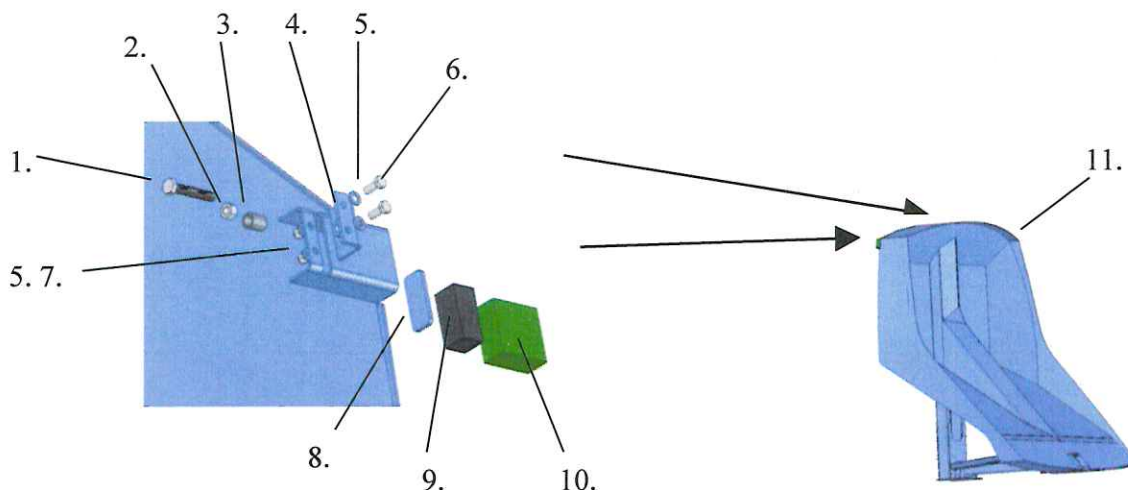

2 Urlastningsplatta / Ejection plate

2.1 Glidbelägg / Sliding block 504692

Detalj	Antal	Benämning	Description	Artikel nr.
1	1	Skruv M10x60 hel	Screw M10x60	1505538
2	1	Mutter M10	Nut M10	1504836
3	1	Rör	Distance tube	1507366
4	1	Plåt	Locking plate	504708
5	2	Bricka 8,4	Washer 8,4	1504899
6	2	Skruv M8x20	Screw M8x20	1505263
7	2	Mutter M6 lås	Nut M6	1505256
8	1	Plåt	Stop plate	504751
9	1	Gummiplatta	Rubber pad	504756
10	1	Glidkloss	Sliding block	504758
11	1	Urlastningsplatta	Ejection plate	504649

4.2 Glidklossar transportplatta / Slide blocks carriage plate
504348

Detalj	Antal	Benämning	Description	Artikel nr.
1	4	Skruv M12x30	Screw M12x30	1505617
2	4	Bricka 13	Washer 13	1504901
3	2	Plåt	Plate	504518
4	1	Glidkloss	Centre (sliding block)	1508846
5	2	Skruv M10x30	Screw M10x30	1505618
6	1	Skruv M10x80	Screw M10x80	1505619
7	1	Låskil	Key	504507
8	2	Glidbelägg	Sliding block	504506
9	1	Axel	Shaft	503277