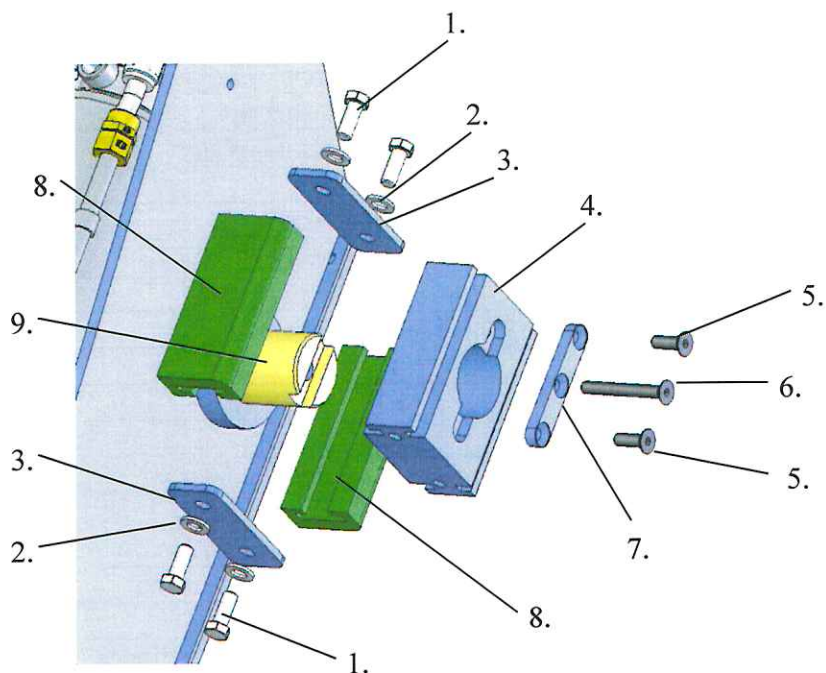

2 Urlastningsplatta / Ejection plate

2.1 Glidbelägg / Sliding block 504692

Detalj	Antal	Benämning	Description	Artikel nr.
1	1	Skruv M10x60 hel	Screw M10x60	1505538
2	1	Mutter M10	Nut M10	1504836
3	1	Rör	Distance tube	1507366
4	1	Plåt	Locking plate	504708
5	2	Bricka 8,4	Washer 8,4	1504899
6	2	Skruv M8x20	Screw M8x20	1505263
7	2	Mutter M6 lås	Nut M6	1505256
8	1	Plåt	Stop plate	504751
9	1	Gummiplatta	Rubber pad	504756
10	1	Glidkloss	Sliding block	504758
11	1	Urlastningsplatta	Ejection plate	504649

4.2 Glidklossar transportplatta / Slide blocks carriage plate
504348

Detalj	Antal	Benämning	Description	Artikel nr.
1	4	Skruv M12x30	Screw M12x30	1505617
2	4	Bricka 13	Washer 13	1504901
3	2	Plåt	Plate	504518
4	1	Glidkloss	Centre (sliding block)	1508846
5	2	Skruv M10x30	Screw M10x30	1505618
6	1	Skruv M10x80	Screw M10x80	1505619
7	1	Låskil	Key	504507
8	2	Glidbelägg	Sliding block	504506
9	1	Axel	Shaft	503277