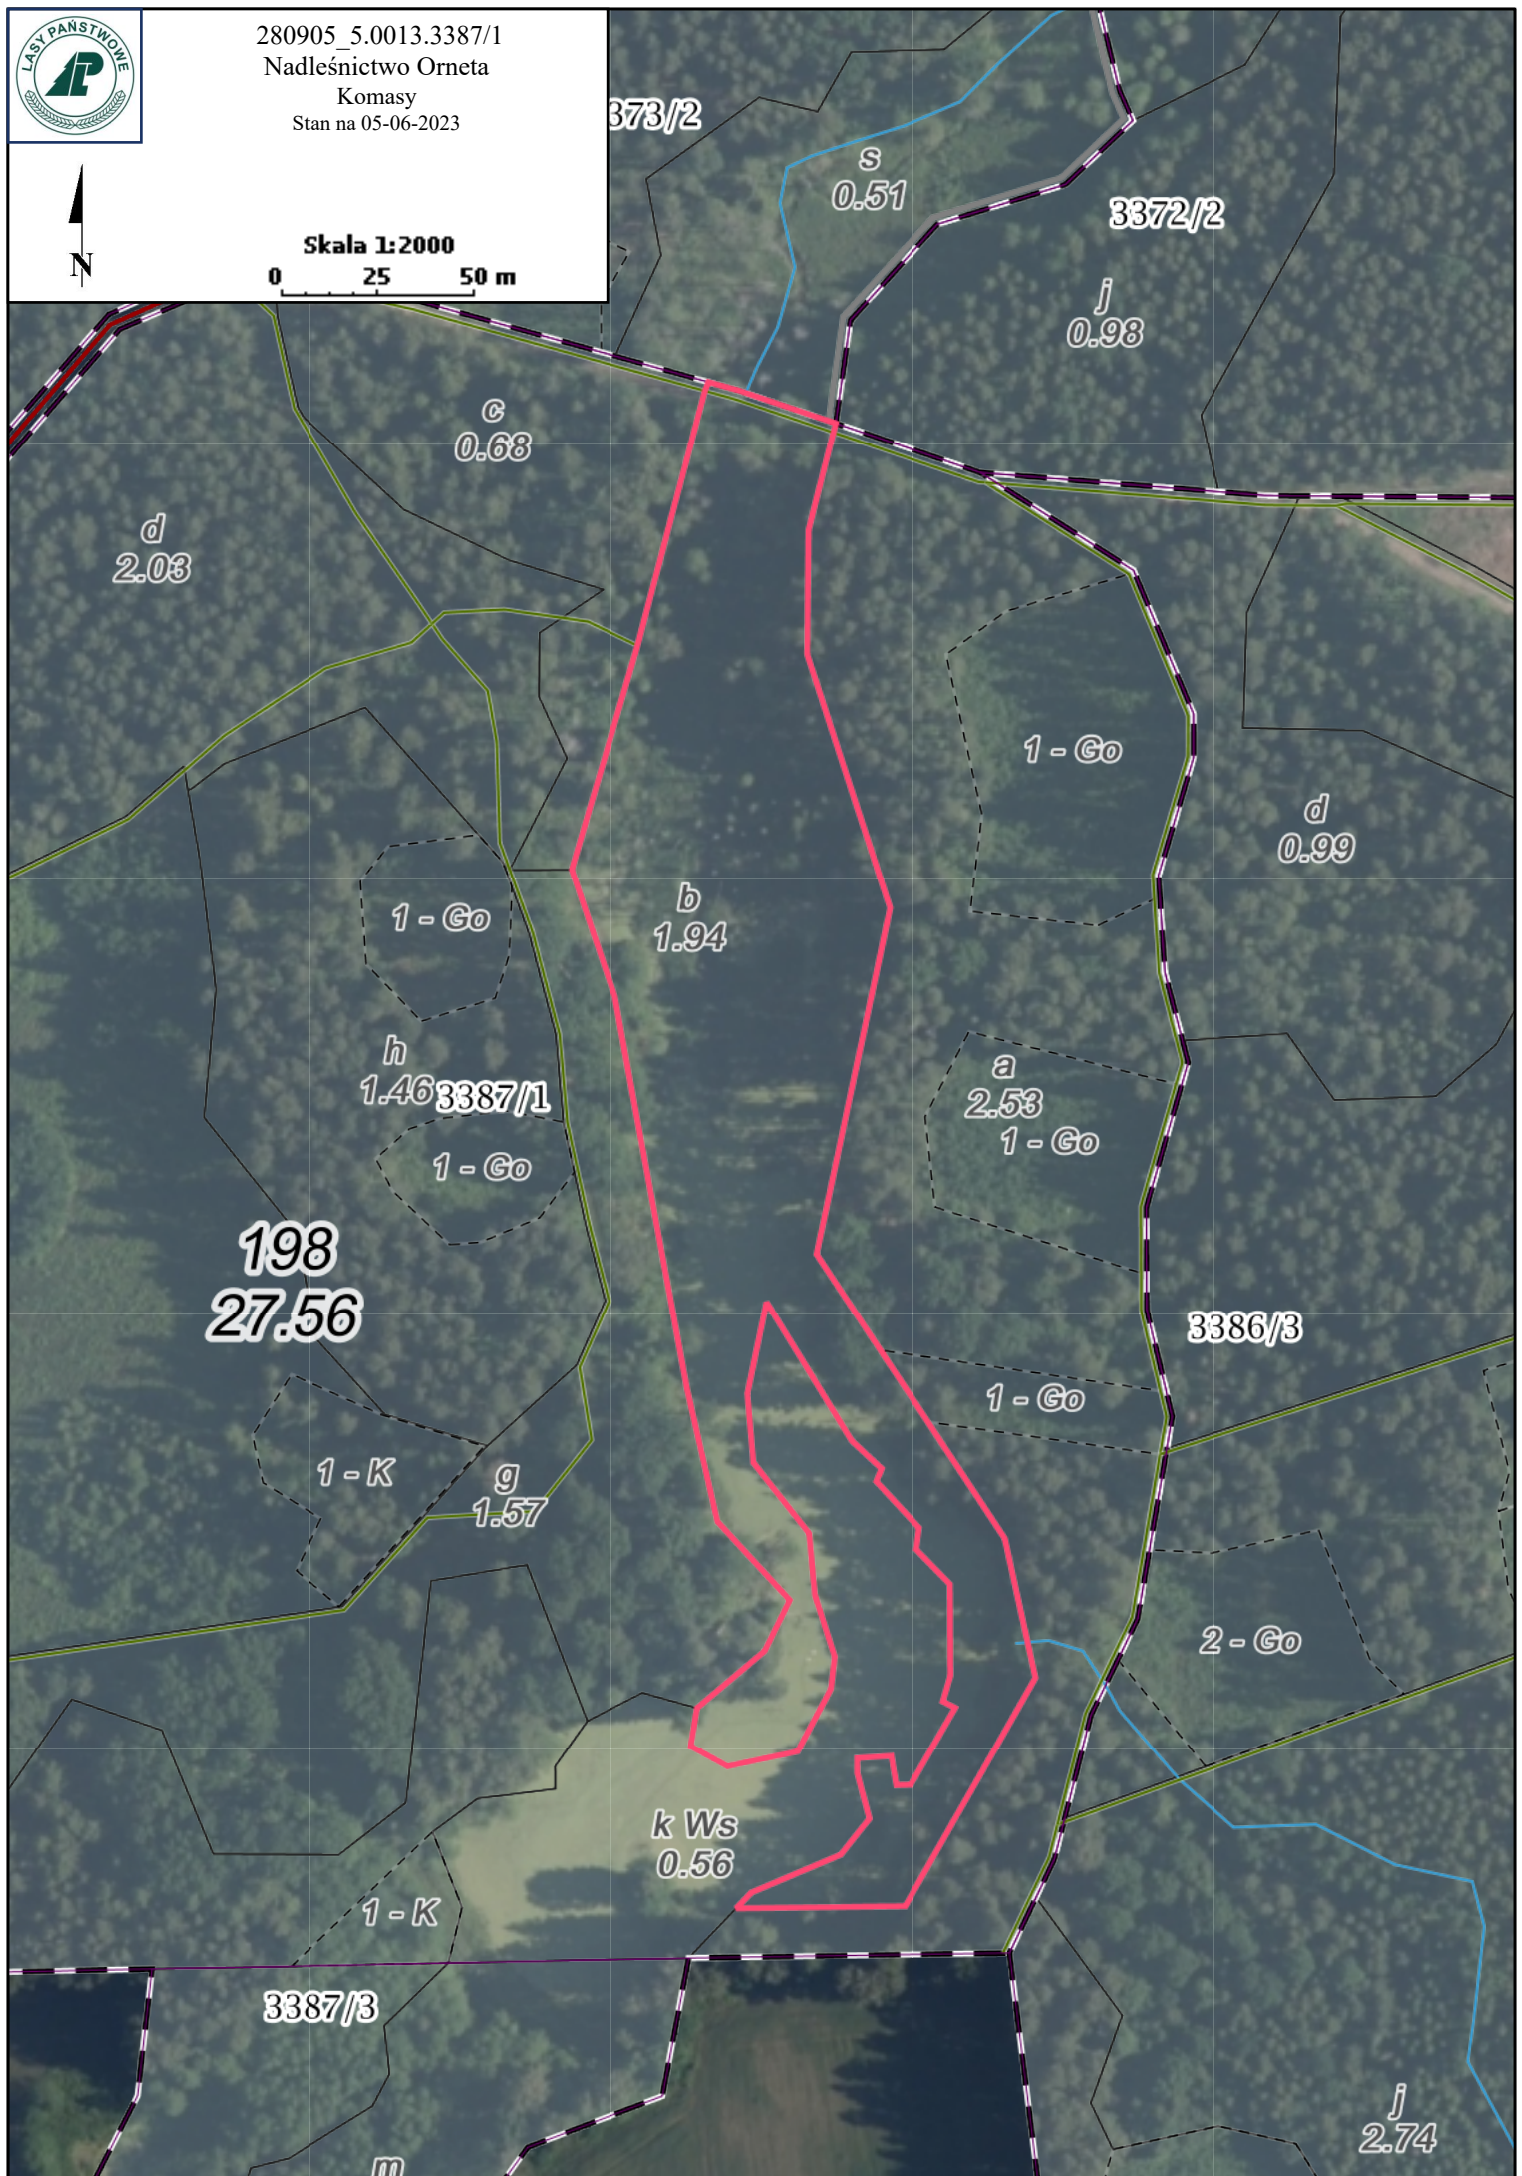

280905_5.0013.3387/1
Nadleśnictwo Orneta
Komasy
Stan na 05-06-2023

Skala 1:2000
0 25 50 m