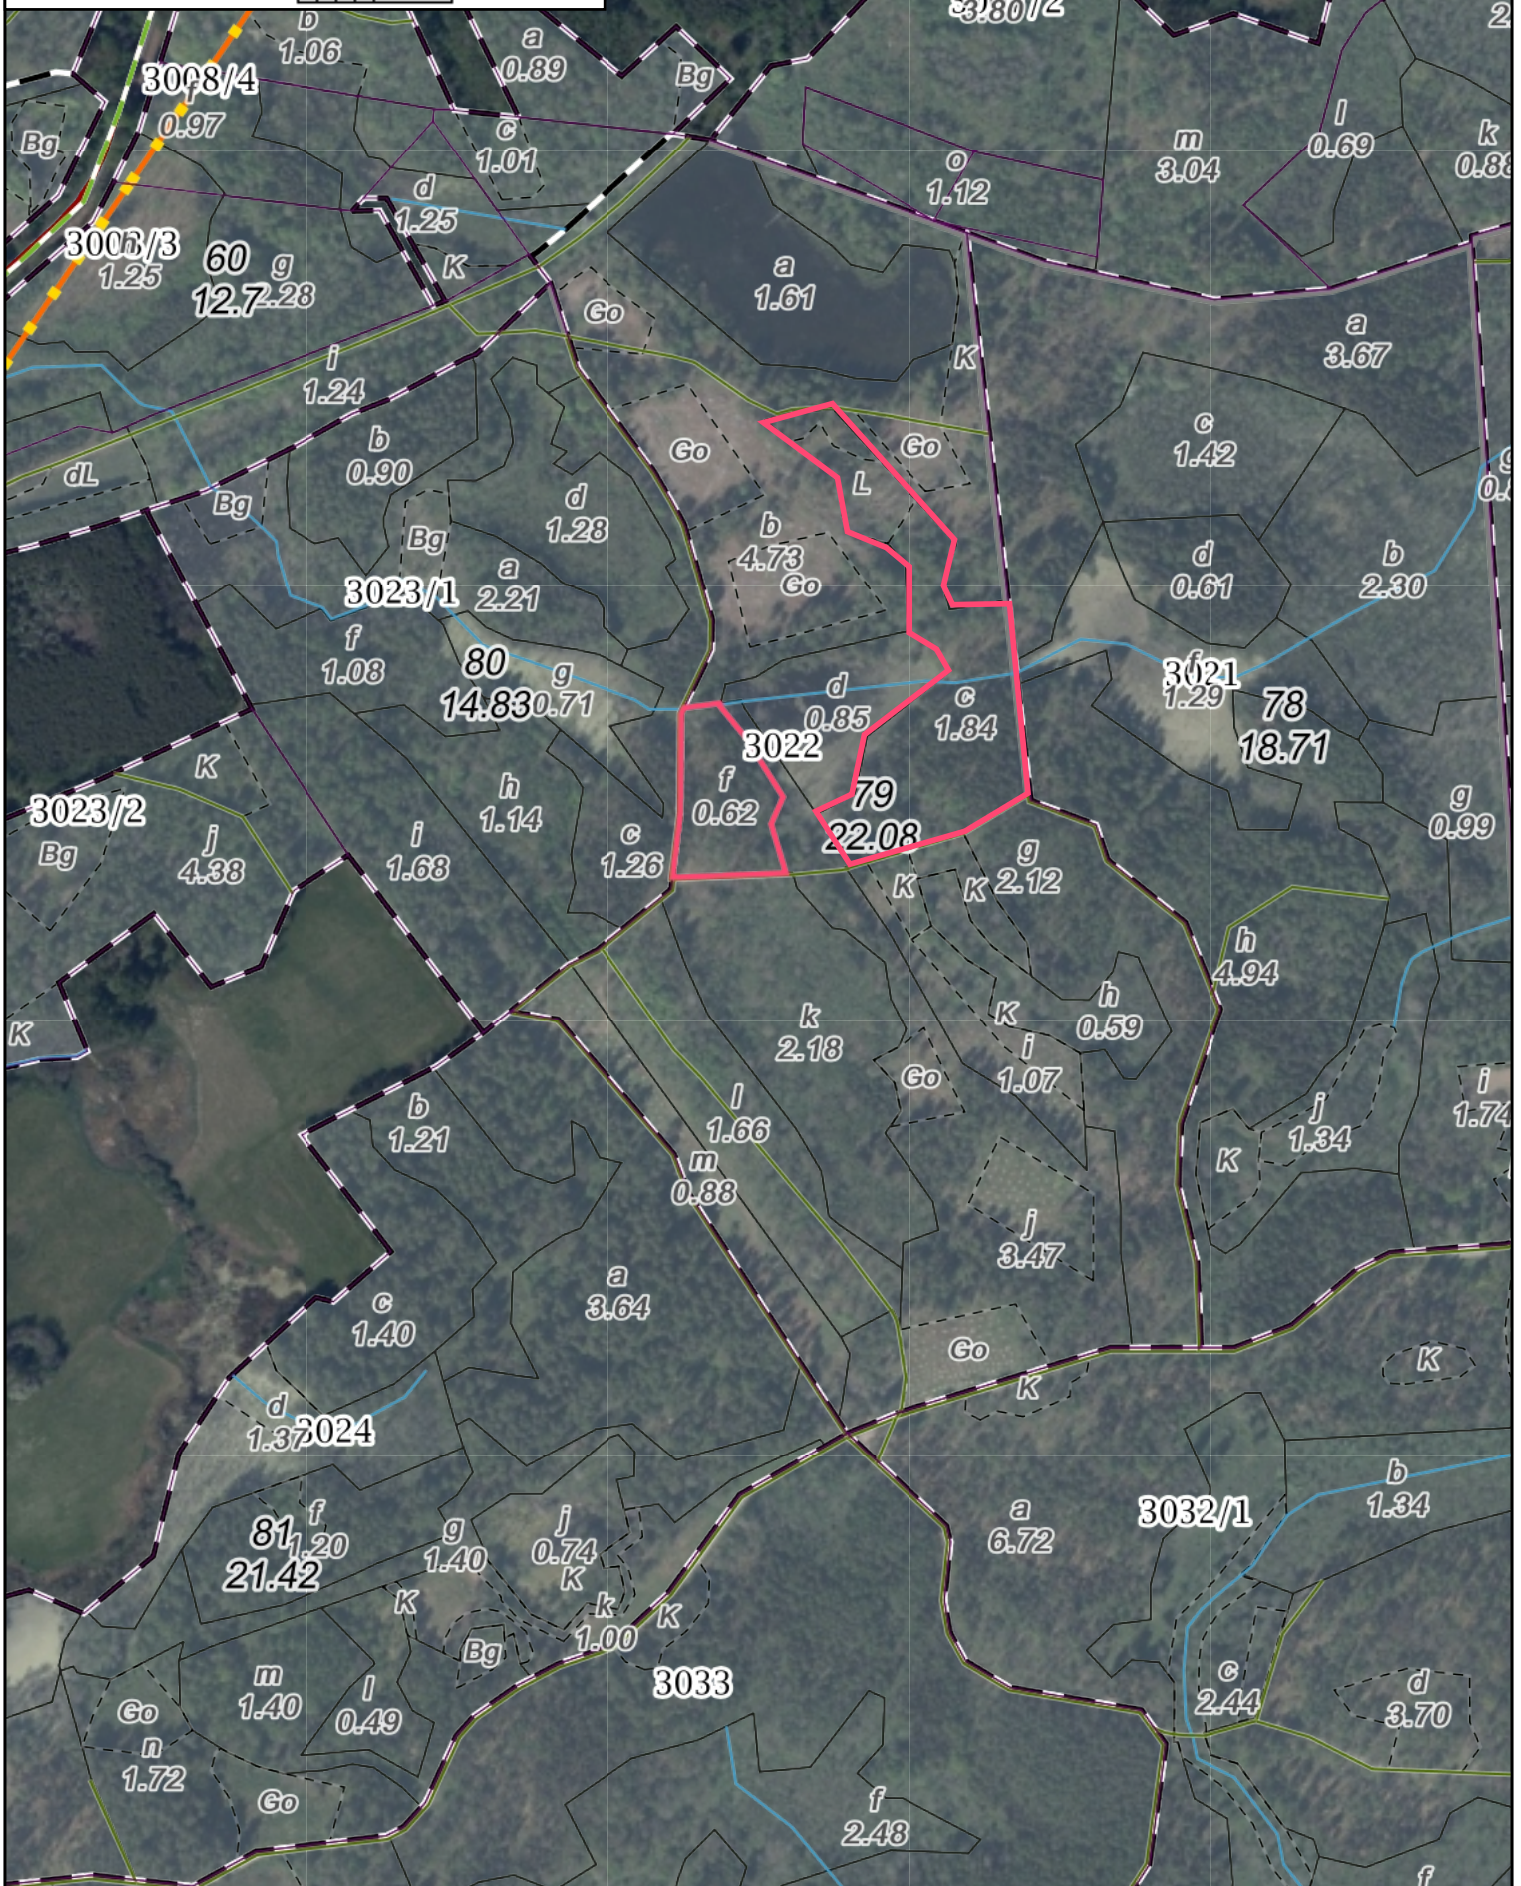

280205_5.0017.3022

Nadleśnictwo Orneta

Pieniężno

Stan na 05-06-2023

Skala 1:5000

0 50 100 m

280905_5.0007.3202

Nadleśnictwo Orneta

Walsza

Stan na 05-06-2023

Skala 1:5000

0 50 100 m

3198/2

c
1.14

Bg

L