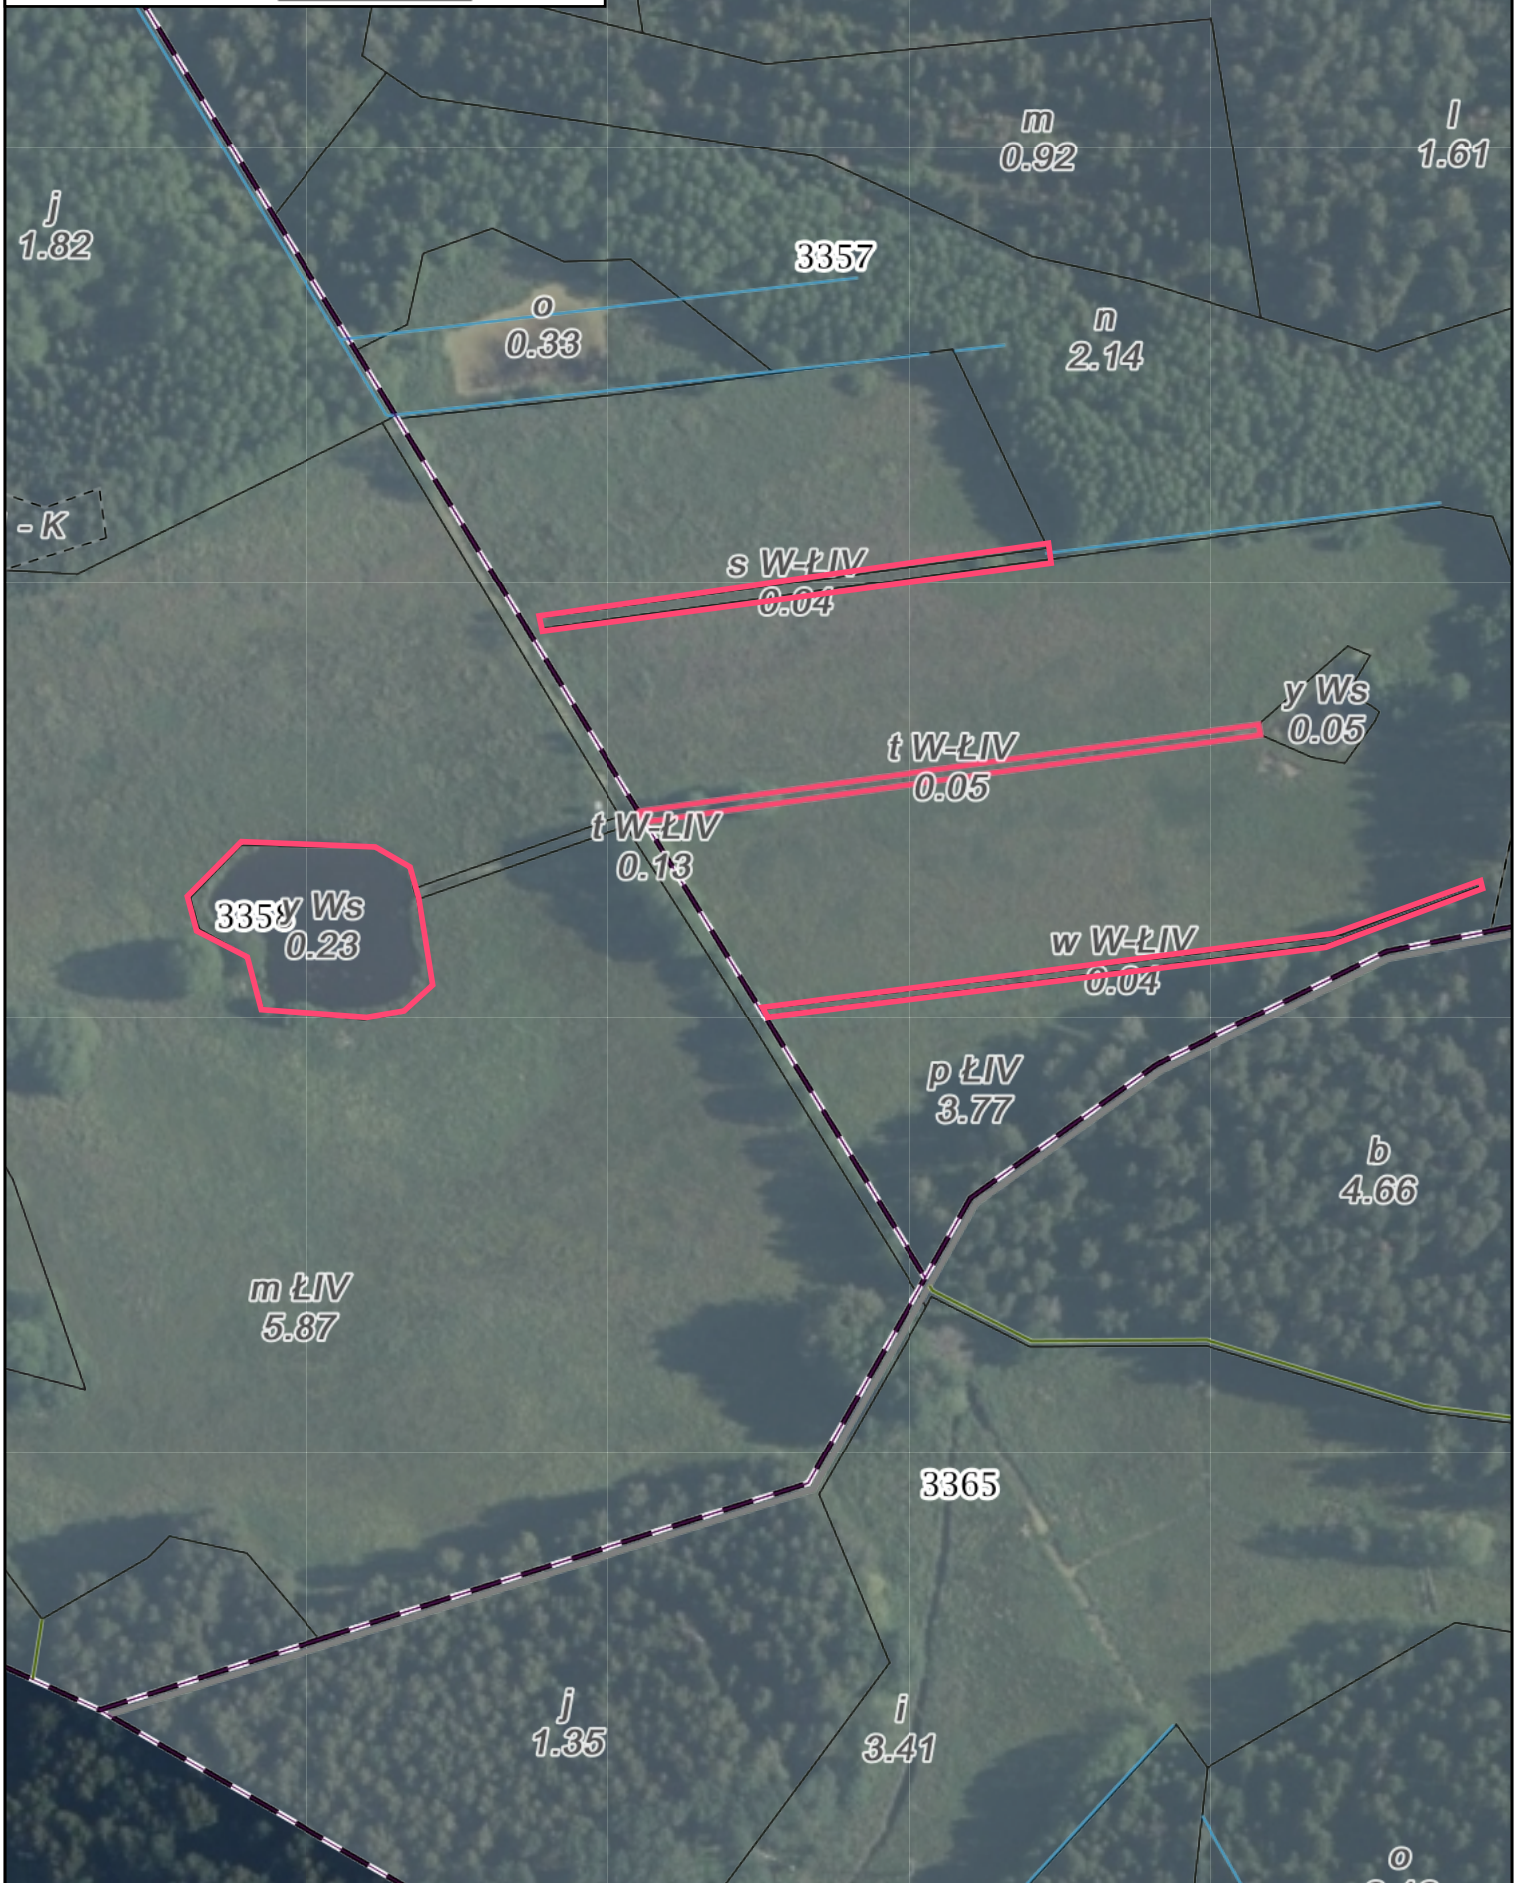

280905_5.0013.3357
Nadleśnictwo Orneta
Komasy
Stan na 05-06-2023

Skala 1:2000
0 25 50 m