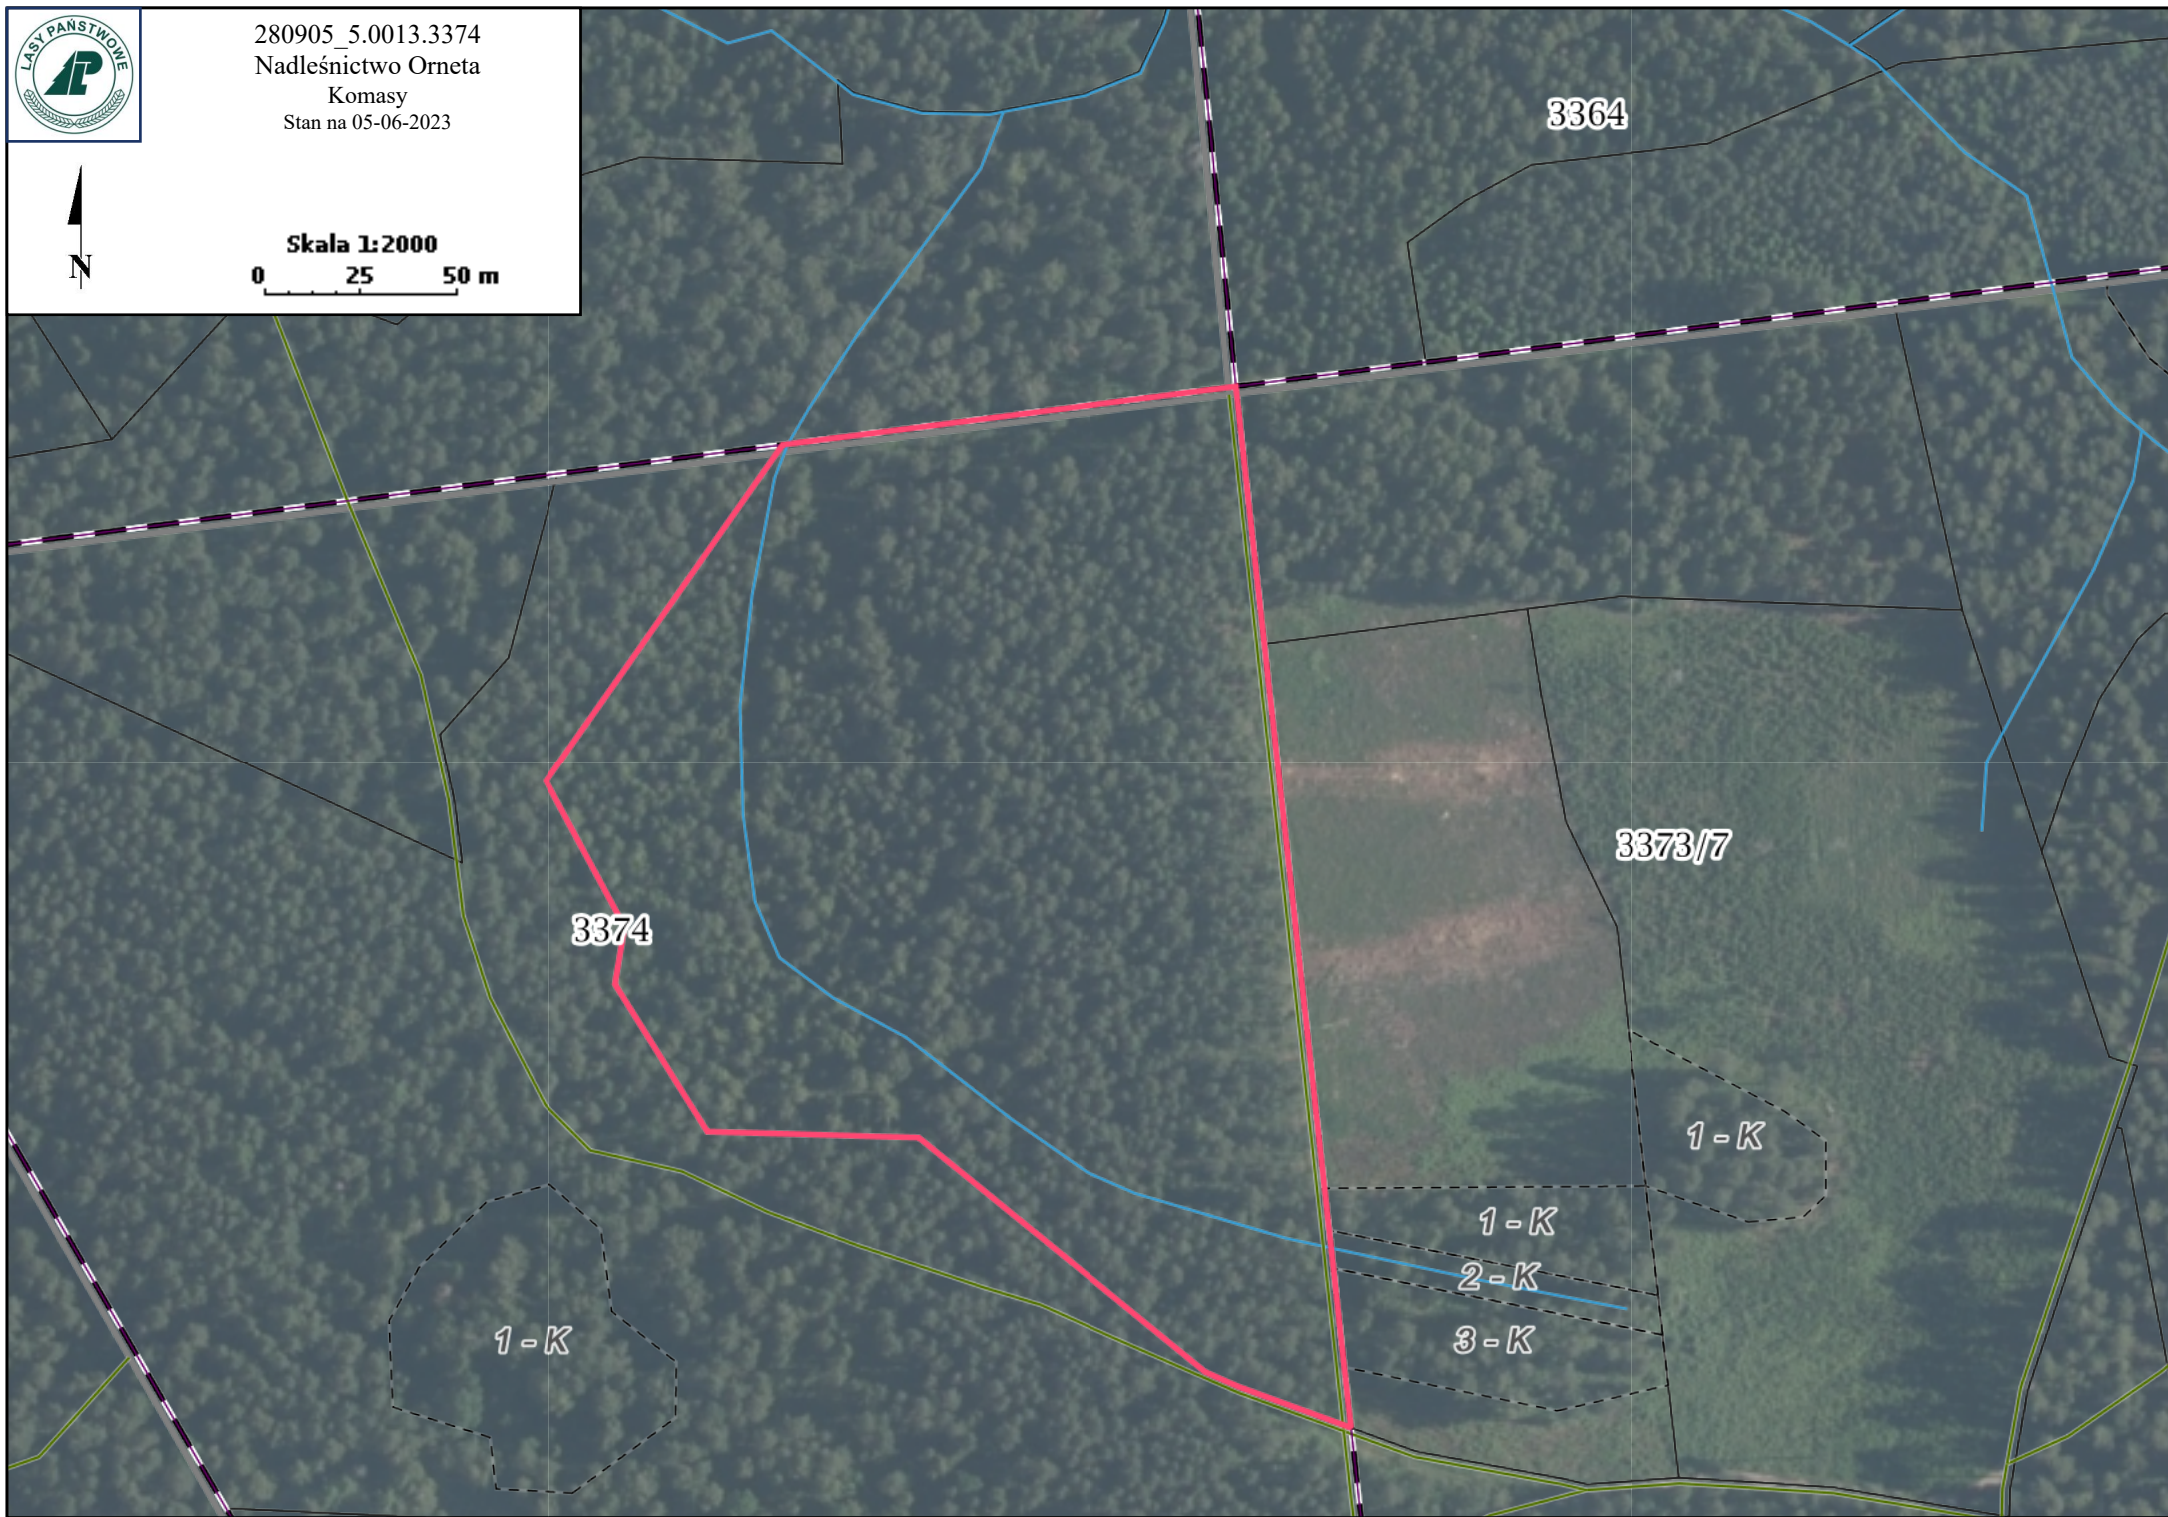

Skala 1:2000
0 25 50 m

280905_5.0013.3374
Nadleśnictwo Orneta
Komasy
Stan na 05-06-2023

Skala 1:2000
0 25 50 m

280905_5.0013.3387/1
Nadleśnictwo Orneta
Komasy
Stan na 05-06-2023

Skala 1:2000
0 25 50 m

280905_5.0001.1/6
Nadleśnictwo Orneta
Taftowo
Stan na 05-06-2023

Skala 1:5000
0 50 100 m

280905_5.0001.3313/6
Nadleśnictwo Orneta
Taftowo
Stan na 05-06-2023

Skala 1:5000
0 50 100 m