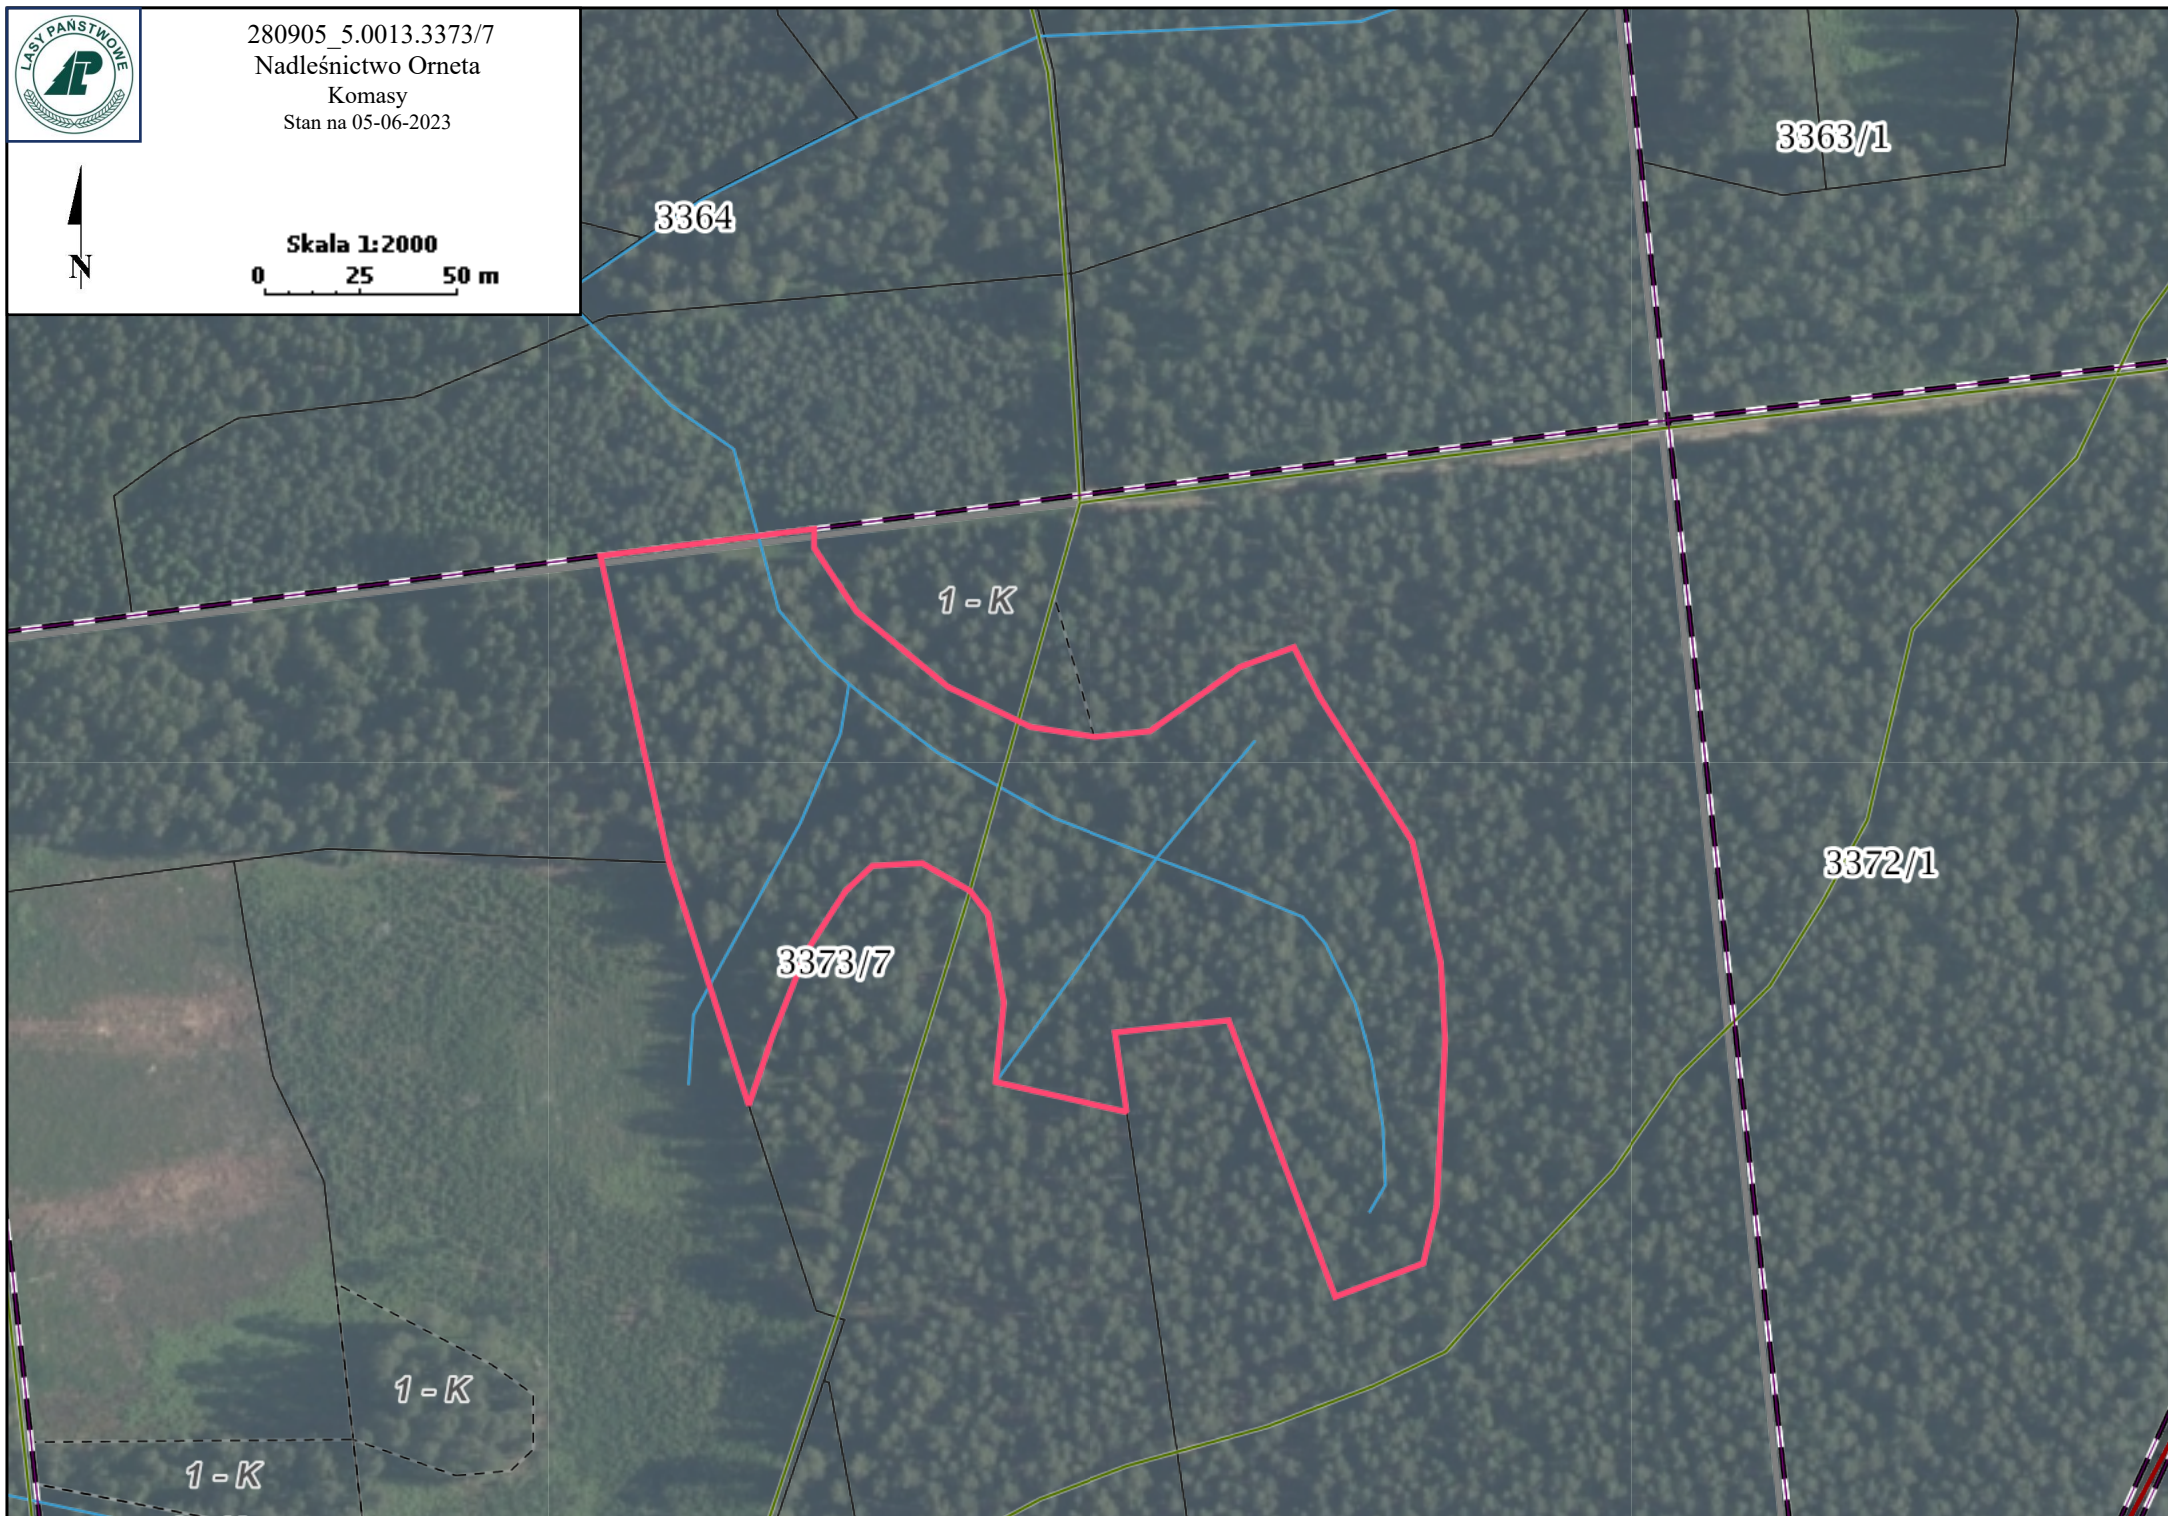

280905_5.0013.3373/7
Nadleśnictwo Orneta
Komasy
Stan na 05-06-2023

Skala 1:2000
0 25 50 m