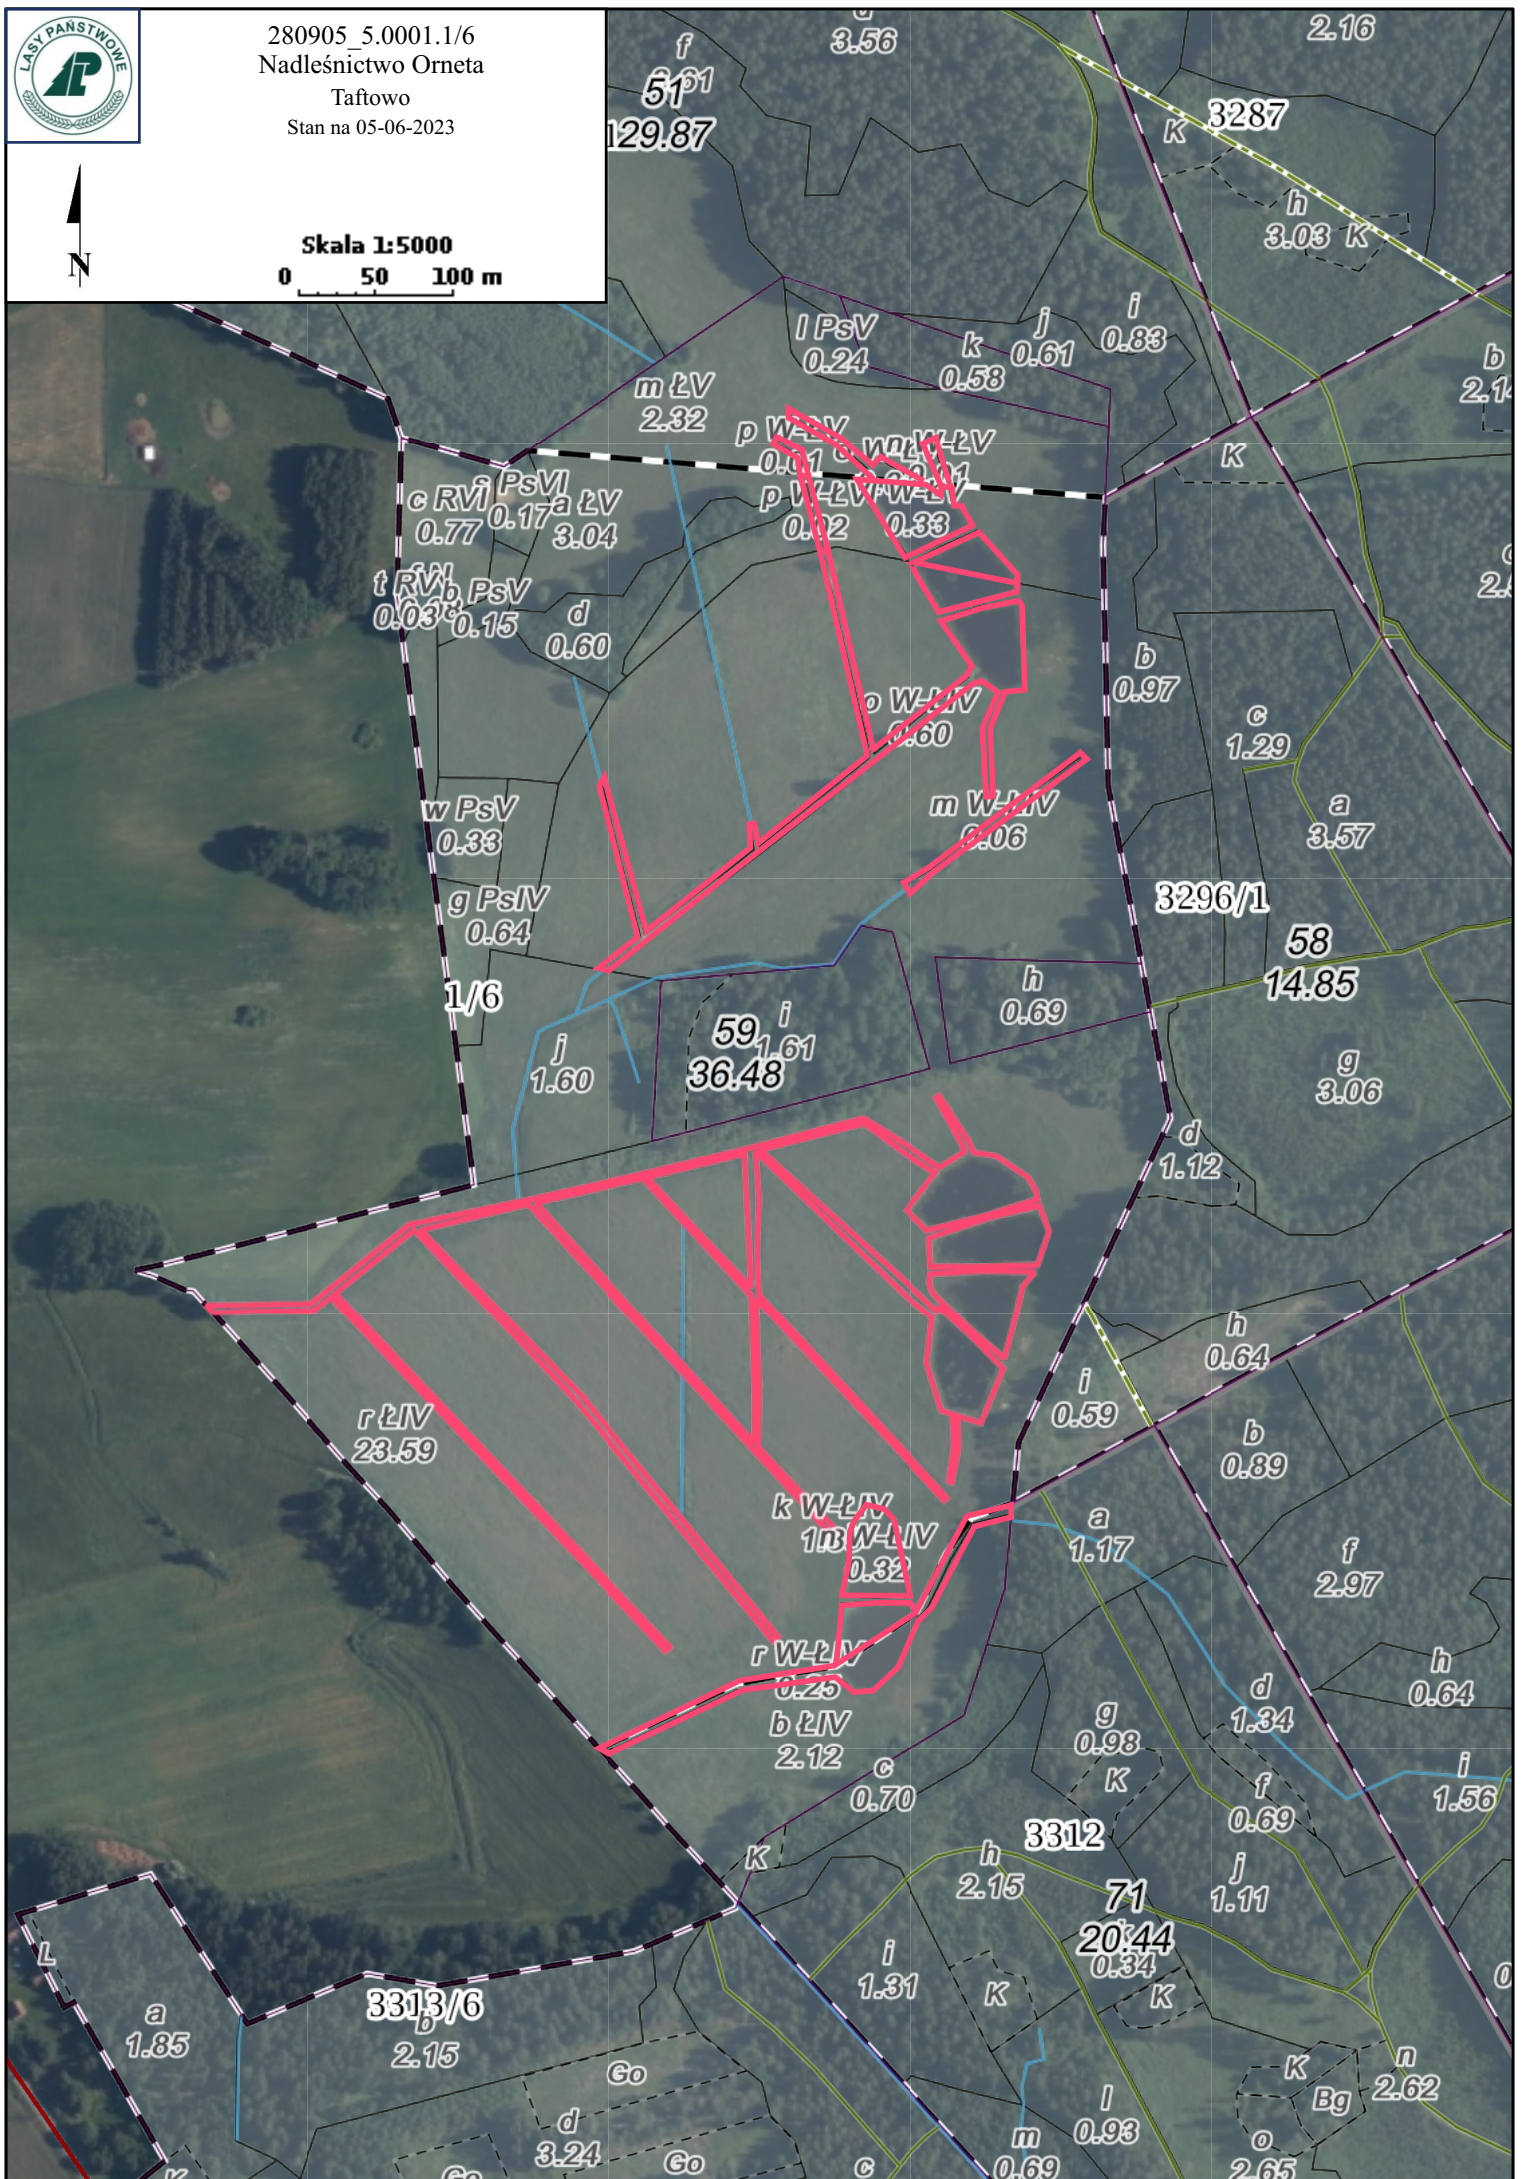

Skala 1:5000
0 50 100 m

280905_5.0001.3313/6
Nadleśnictwo Orneta
Taftowo
Stan na 05-06-2023

Skala 1:5000
0 50 100 m