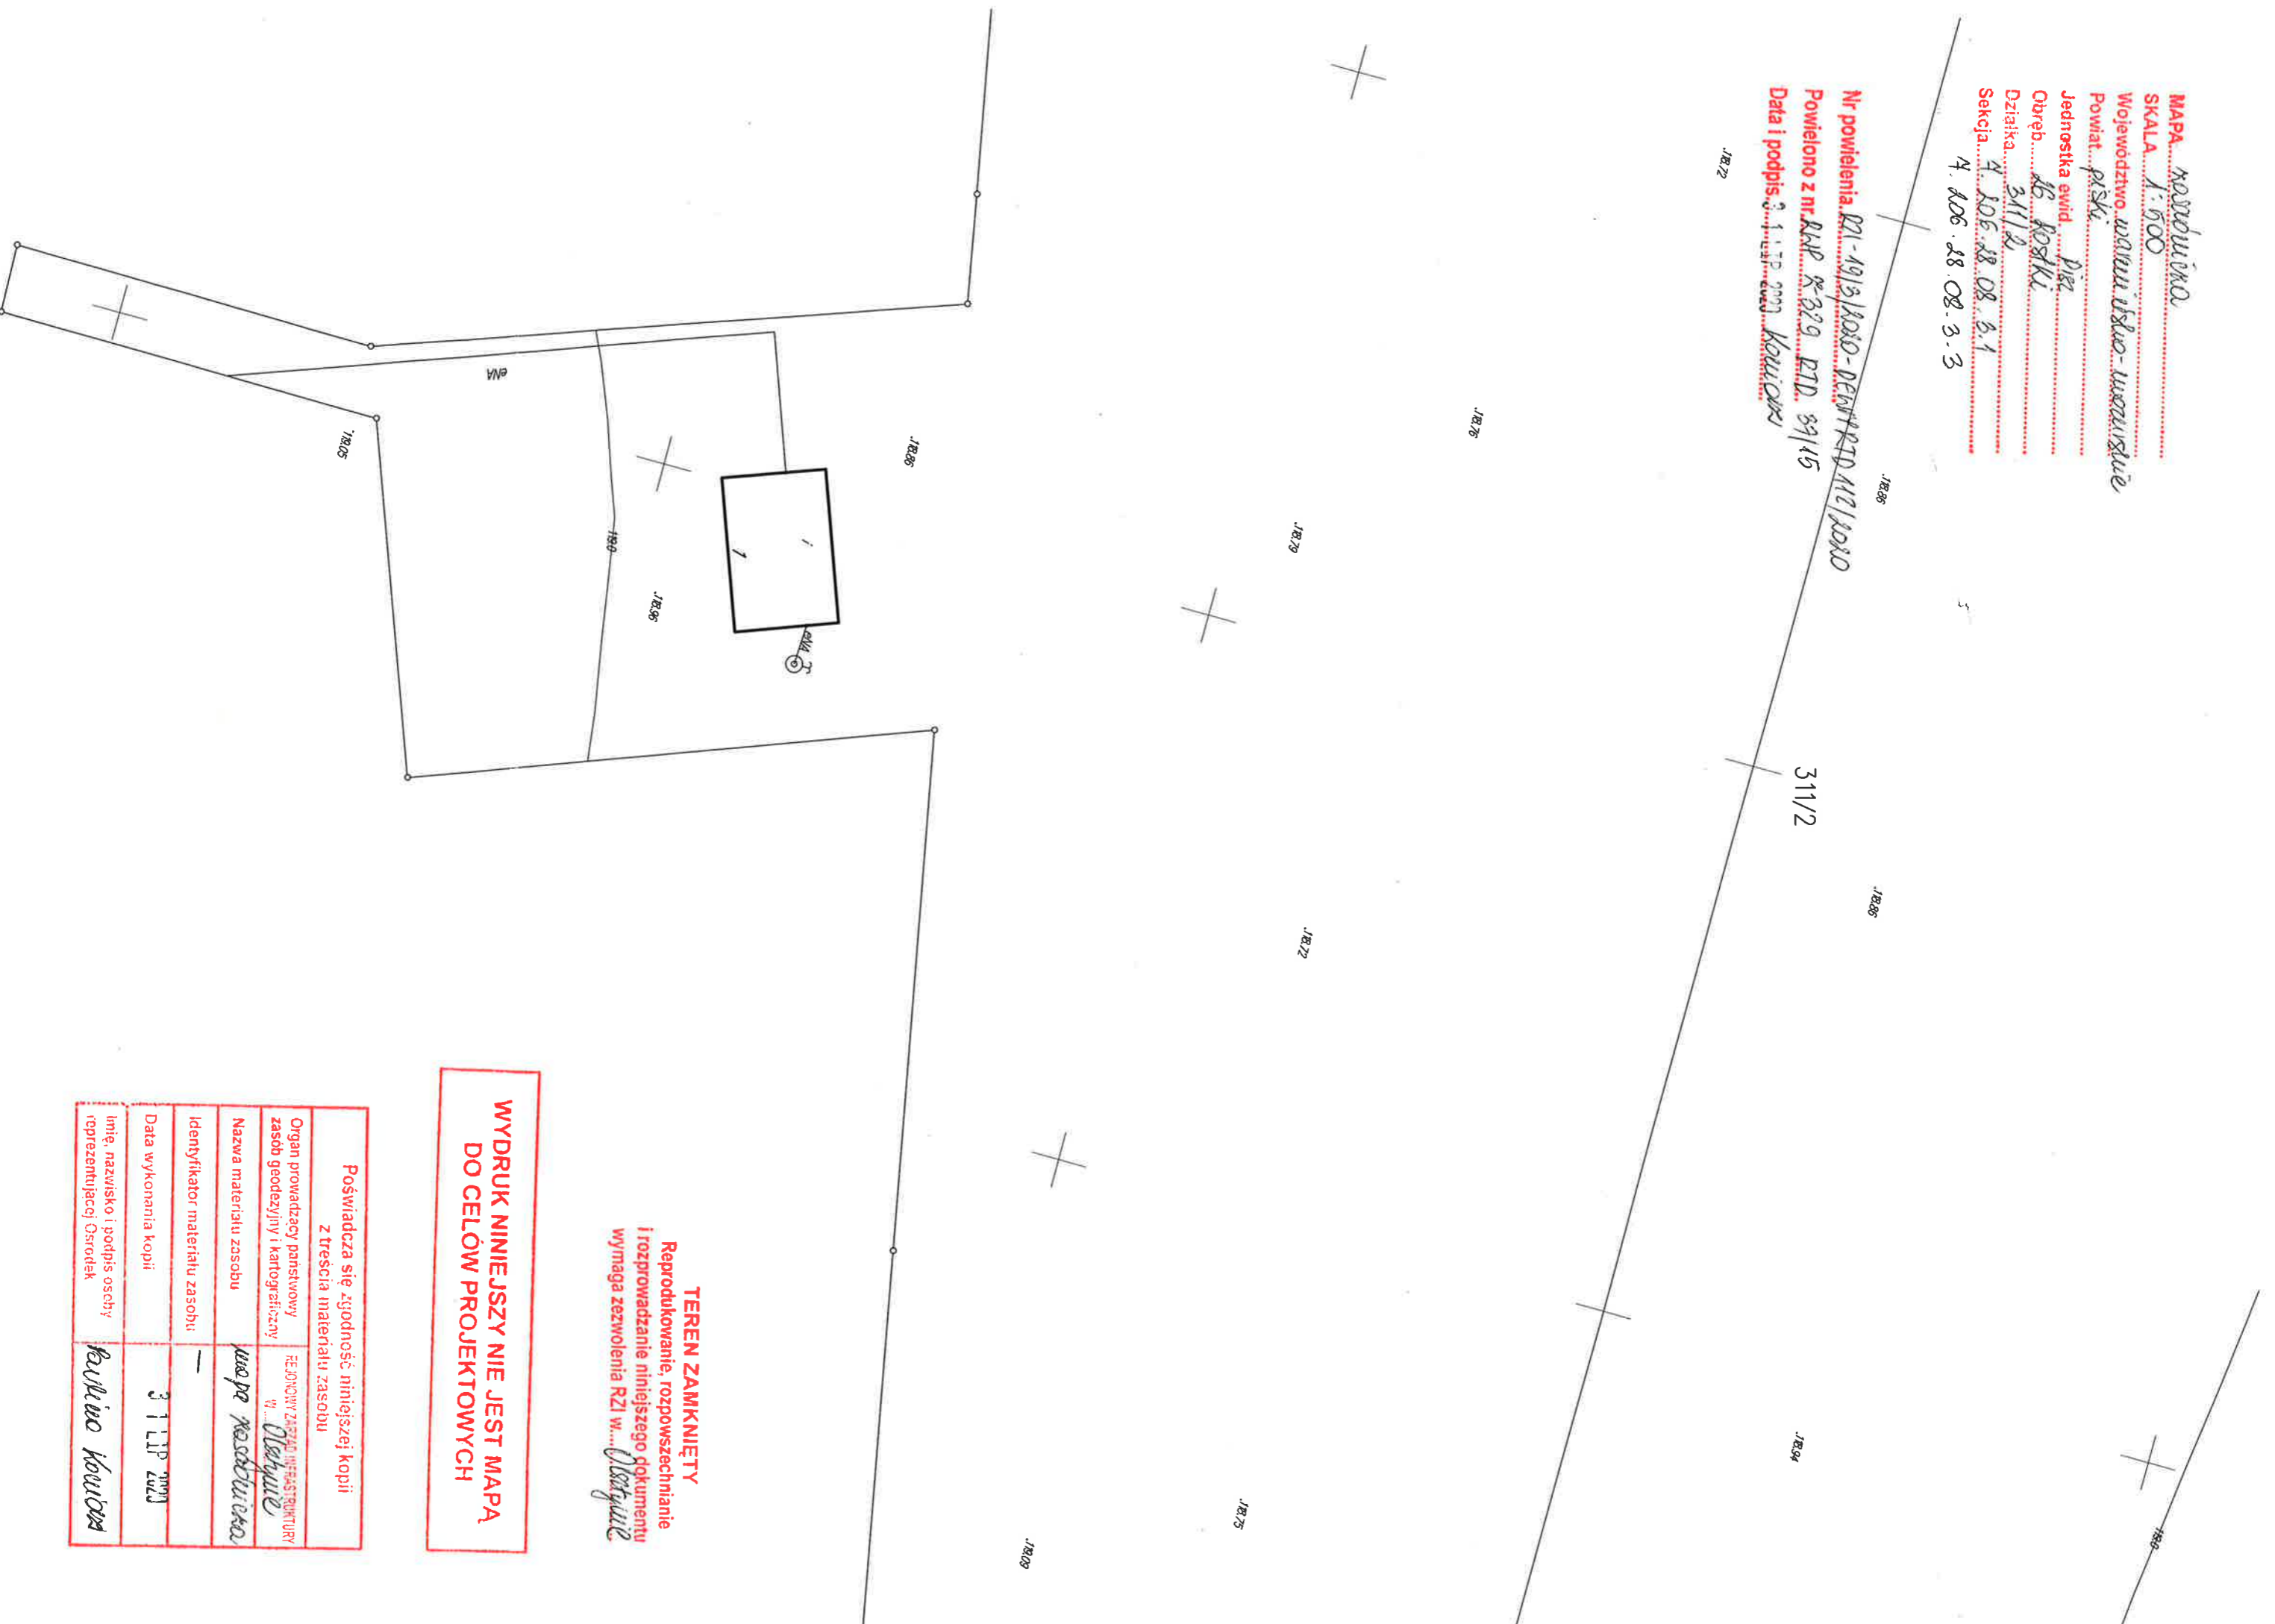

MAPA Kosówu
 SKALA 1:500
 Województwo warmińskie-warszawskie
 Powiat piński
 Jednostka ewid. pień
 Obręb 16 Koski
 Działka 311/2
 Sekcja 4.106.18.08.5.1
4.106.18.08.3.3

Nr powielenia P21-1913/KOŚO-DEW/RTD 112/2080
 Powielono z nr RMP R-329 RTD 39/15
 Data i podpis 1.11.2023 Kowiorski

TEREN ZAMKNIĘTY
 Reprodukowanie, rozpowszechnianie
 i rozprowadzanie niniejszego dokumentu
 wymaga zezwolenia RZL w... Olsztynie

**WYDRUK NINIEJSZY NIE JEST MAPĄ
 DO CELÓW PROJEKTOWYCH**

Poświadczą się zgodność niniejszej kopii z treścią materiału zasobu	
Organ prowadzący państwowy zasób geodezyjny i kartograficzny	REJONOWY ZASTĄPCY NIEZASTRUKTURY w... <u>Olsztynie</u>
Nazwa materiału zasobu	<u>wzpr. rozdrużeniowa</u>
Identyfikator materiału zasobu	-
Data wykonania kopii	<u>31 LIP 2023</u>
Imię, nazwisko i podpis osoby reprezentującej Ośrodek	<u>Kawliwo Kowiorski</u>