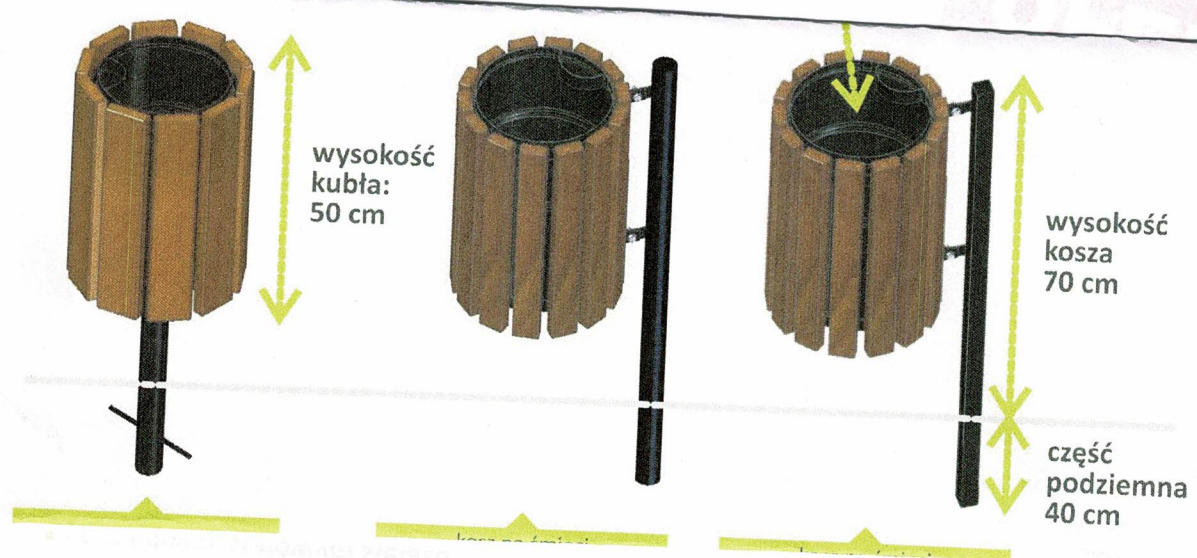

głębokość  
siedziska:  
400 mm

wysokość  
siedziska:  
430 mm

deski  
o przekroju:  
45 x 70 mm

6. Orzech

7. Brąz

8. Palisander

9. Heban

wysokość  
kubła:  
50 cm

wysokość  
kosza  
70 cm

część  
podziemna  
40 cm

6. Orzech

7. Brąz

8. Palisander

9. Heban

OKRĄGŁY  
KOZŁ