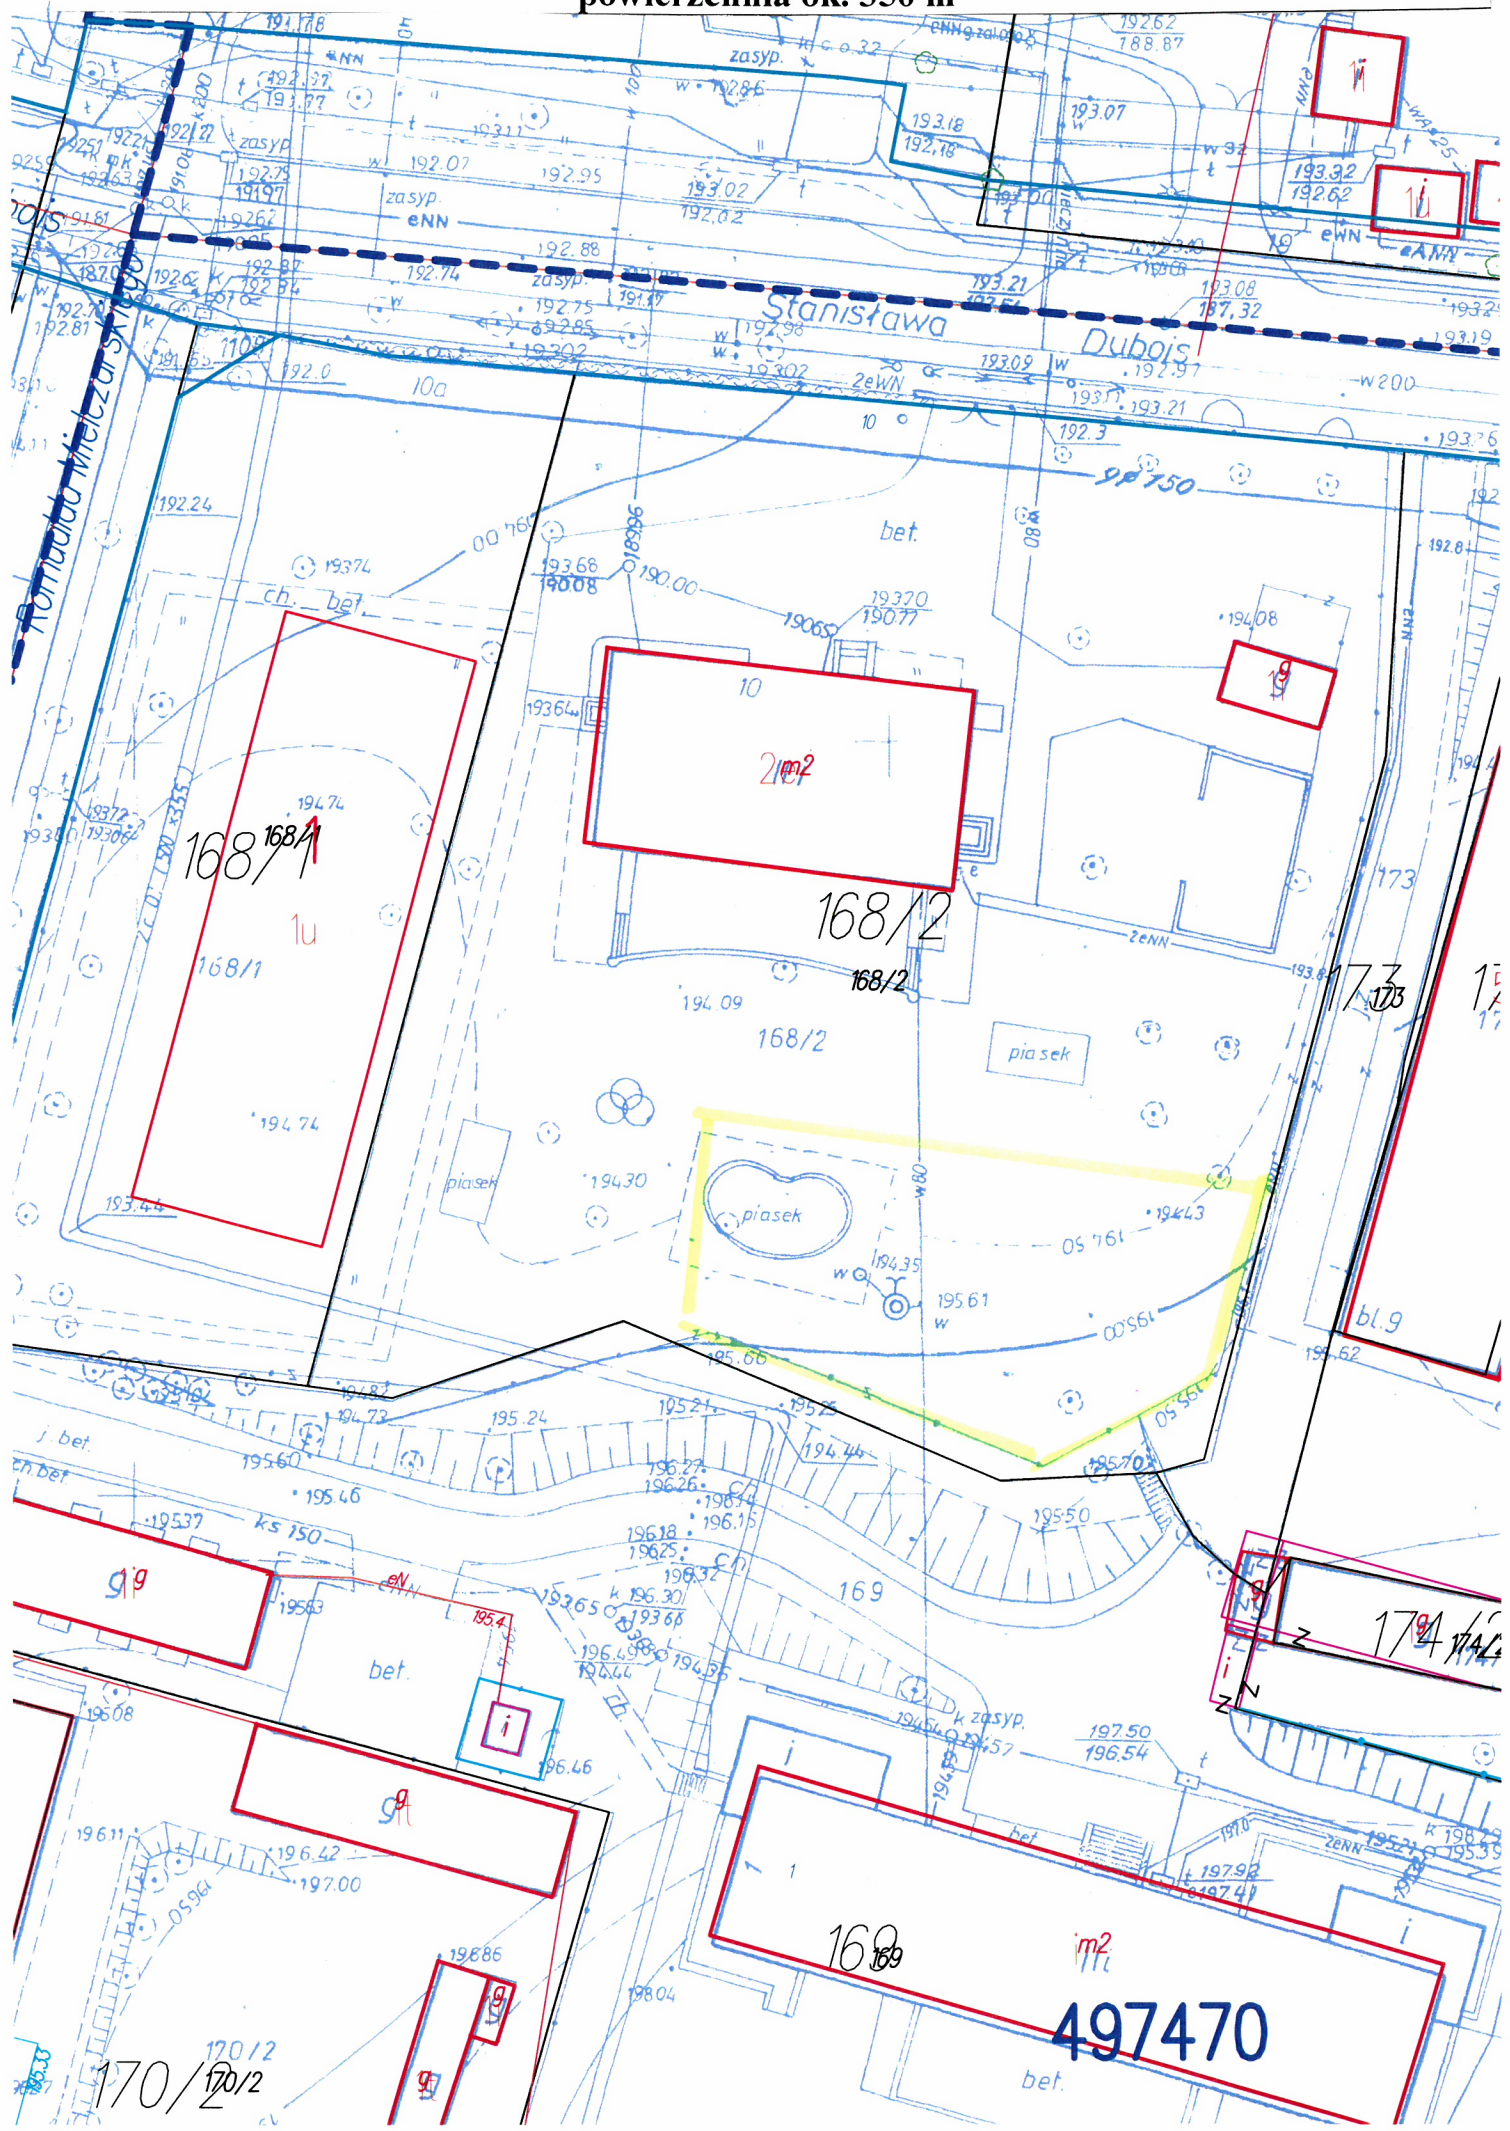

Lokalizacja 1 – Miejskie Przedszkole nr 8 ul. Łódzka 82-88 – działka nr 238/13
obręb Z-118 powierzchnia ok. 300 m²

Lokalizacja 2 – Szkoła Podstawowa nr 11, ul. Dubois 26 – działka nr 200/10 obręb Z-128
powierzchnia ok. 250m²

Lokalizacja 4 – Miejskie Przedszkole nr 7, ul. Długa 62 – działka 207/12 obręb Z-129
powierzchnia ok. 280 m²

Lokalizacja 6 – Szkoła Podstawowa nr 5, ul. 1-go Maja 63 – działka 375/2 obręb Z-129
powierzchnia ok. 800 m²

Lokalizacja 7 – ul. Narutowicza 2 – działka nr 18/8 obręb Z-129,
powierzchnia ok. 150 m²

Lokalizacja 3 – Miejskie Przedszkole nr 9, ul. Dubois 10 – działka 168/2 obręb Z-128
powierzchnia ok. 350 m²

168/1

10
210m²

168/2

168/2

piasek

bl.9

174/1

169

497470