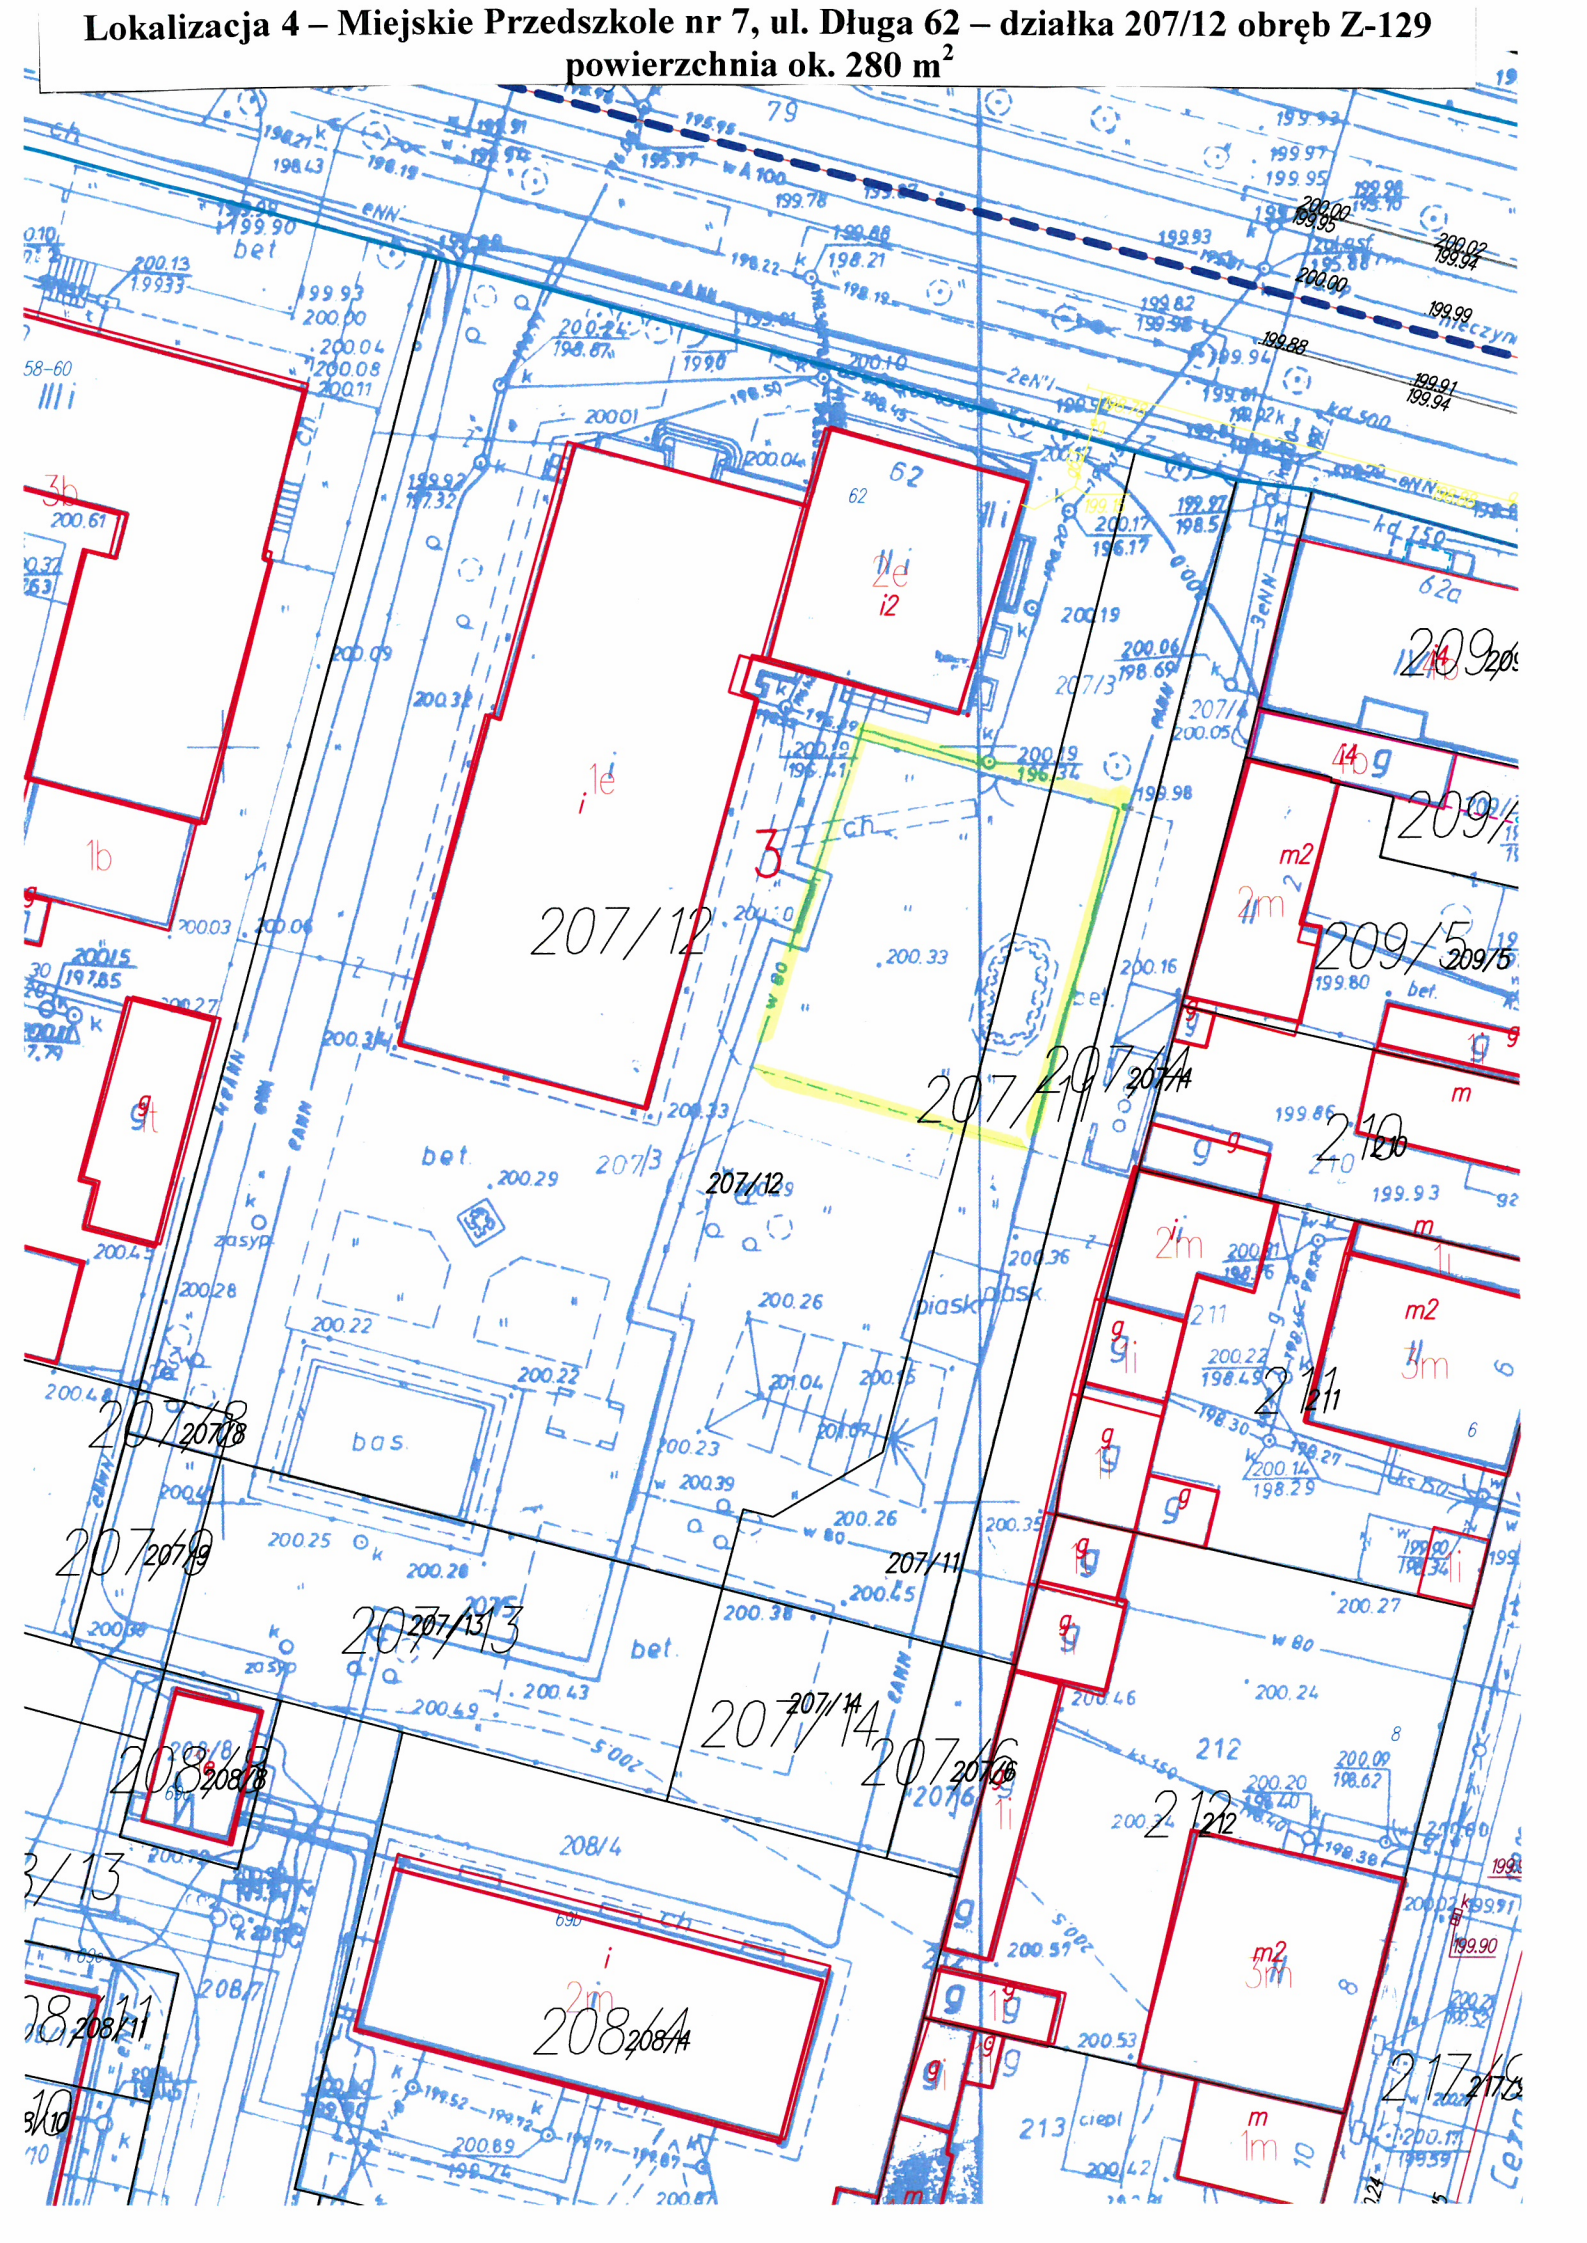

Lokalizacja 1 – Miejskie Przedszkole nr 8 ul. Łódzka 82-88 – działka nr 238/13
obręb Z-118 powierzchnia ok. 300 m²

Lokalizacja 2 – Szkoła Podstawowa nr 11, ul. Dubois 26 – działka nr 200/10 obręb Z-128
powierzchnia ok. 250m²

Lokalizacja 4 – Miejskie Przedszkole nr 7, ul. Długa 62 – działka 207/12 obręb Z-129
powierzchnia ok. 280 m²

Lokalizacja 6 – Szkoła Podstawowa nr 5, ul. 1-go Maja 63 – działka 375/2 obręb Z-129
powierzchnia ok. 800 m²

Lokalizacja 7 – ul. Narutowicza 2 – działka nr 18/8 obręb Z-129,
powierzchnia ok. 150 m²

Lokalizacja 3 – Miejskie Przedszkole nr 9, ul. Dubois 10 – działka 168/2 obręb Z-128
powierzchnia ok. 350 m²

168/1

10
210m²

168/2

168/2

piasek

bl.9

174/1

169

497470