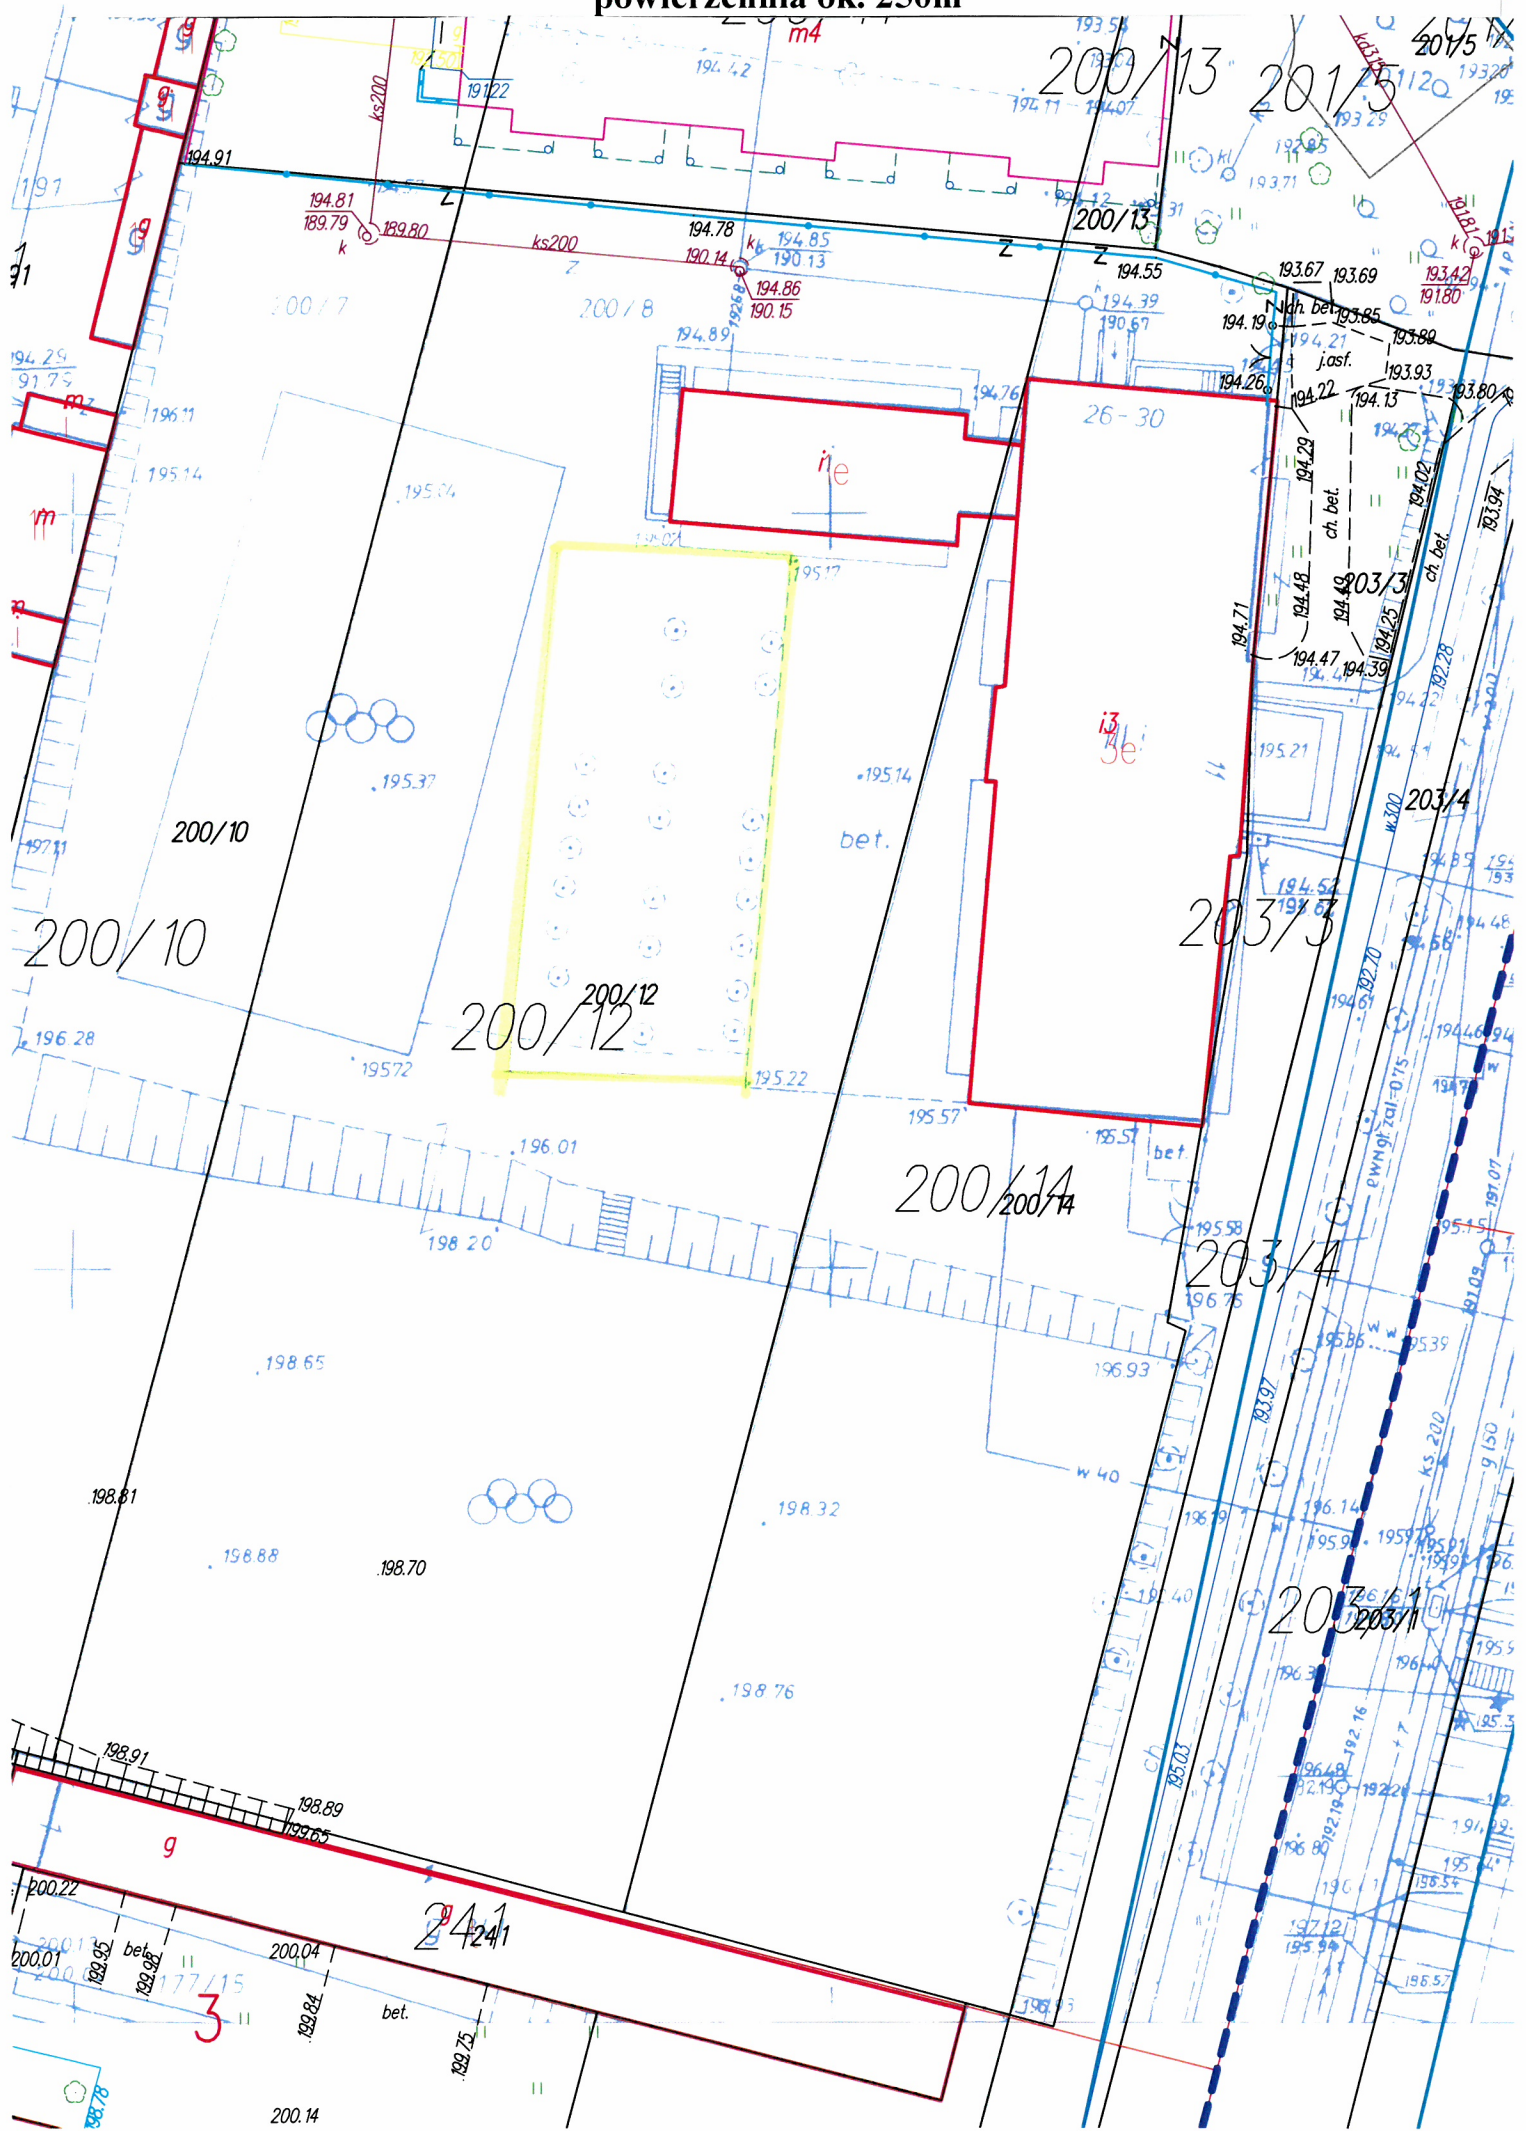

Lokalizacja 1 – Miejskie Przedszkole nr 8 ul. Łódzka 82-88 – działka nr 238/13
obręb Z-118 powierzchnia ok. 300 m²

Lokalizacja 2 – Szkoła Podstawowa nr 11, ul. Dubois 26 – działka nr 200/10 obręb Z-128
powierzchnia ok. 250m²

Lokalizacja 4 – Miejskie Przedszkole nr 7, ul. Długa 62 – działka 207/12 obręb Z-129
powierzchnia ok. 280 m²

Lokalizacja 6 – Szkoła Podstawowa nr 5, ul. 1-go Maja 63 – działka 375/2 obręb Z-129
powierzchnia ok. 800 m²

Lokalizacja 7 – ul. Narutowicza 2 – działka nr 18/8 obręb Z-129,
powierzchnia ok. 150 m²

Lokalizacja 3 – Miejskie Przedszkole nr 9, ul. Dubois 10 – działka 168/2 obręb Z-128
powierzchnia ok. 350 m²

168/1

10
210m²

168/2

168/2

piasek

bl.9

174/1

169

497470