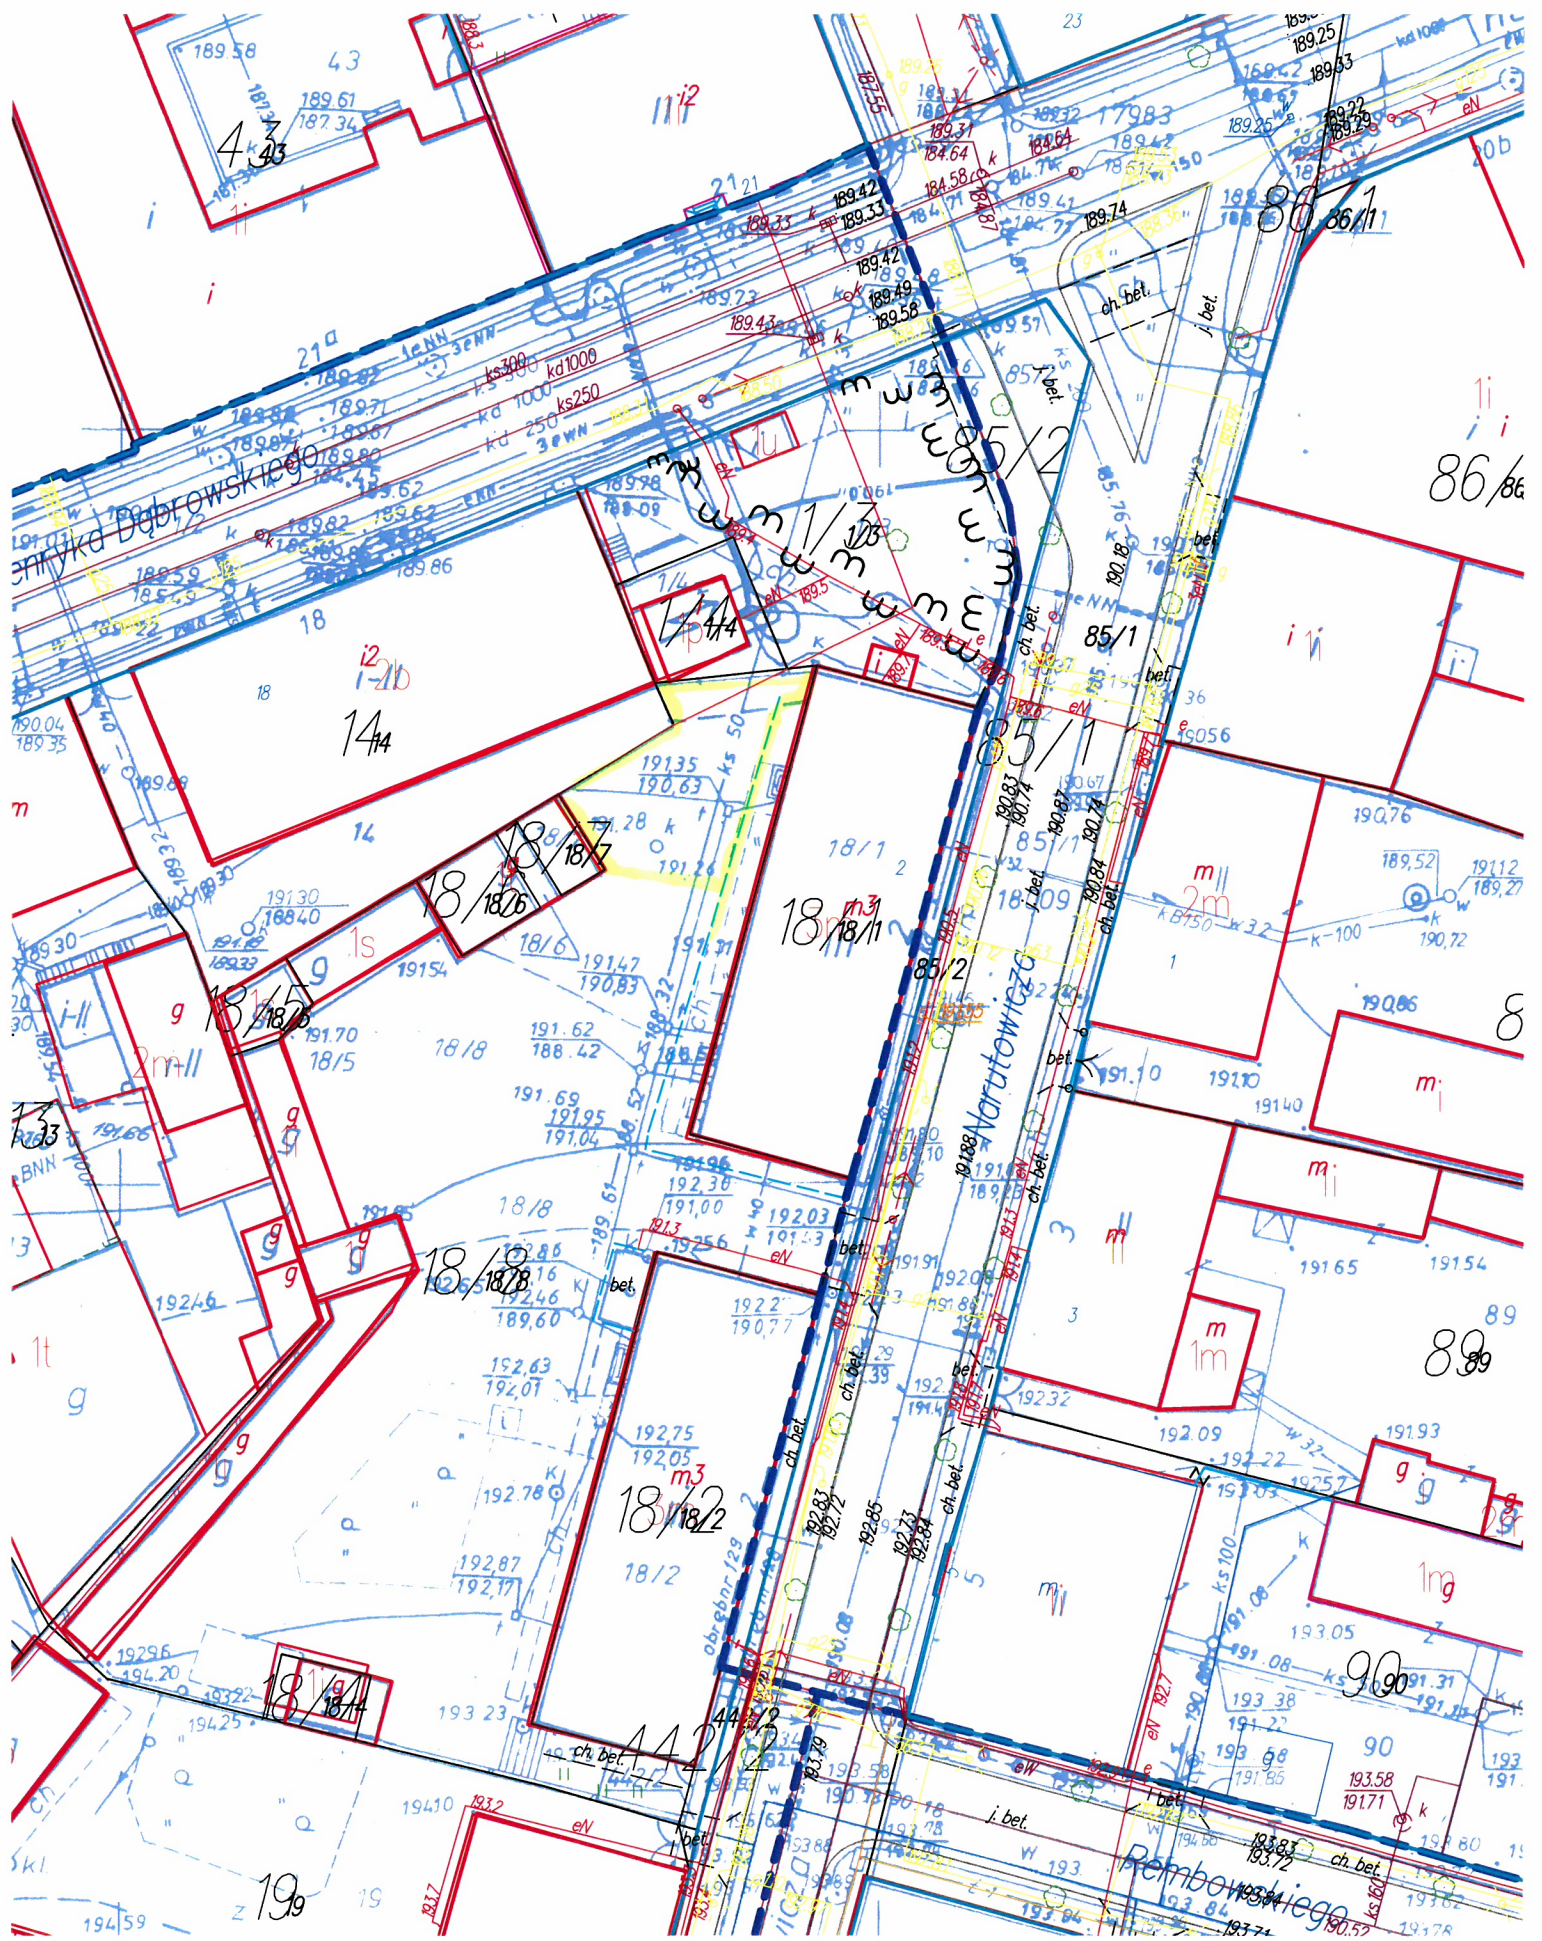

Lokalizacja 1 – Miejskie Przedszkole nr 8 ul. Łódzka 82-88 – działka nr 238/13
obręb Z-118 powierzchnia ok. 300 m²

Lokalizacja 2 – Szkoła Podstawowa nr 11, ul. Dubois 26 – działka nr 200/10 obręb Z-128
powierzchnia ok. 250m²

Lokalizacja 4 – Miejskie Przedszkole nr 7, ul. Długa 62 – działka 207/12 obręb Z-129
powierzchnia ok. 280 m²

Lokalizacja 6 – Szkoła Podstawowa nr 5, ul. 1-go Maja 63 – działka 375/2 obręb Z-129
powierzchnia ok. 800 m²

Lokalizacja 7 – ul. Narutowicza 2 – działka nr 18/8 obręb Z-129,
powierzchnia ok. 150 m²

Lokalizacja 3 – Miejskie Przedszkole nr 9, ul. Dubois 10 – działka 168/2 obręb Z-128
powierzchnia ok. 350 m²

168/1

10
210m²

168/2

168/2

piasek

bl.9

174/1

169

497470