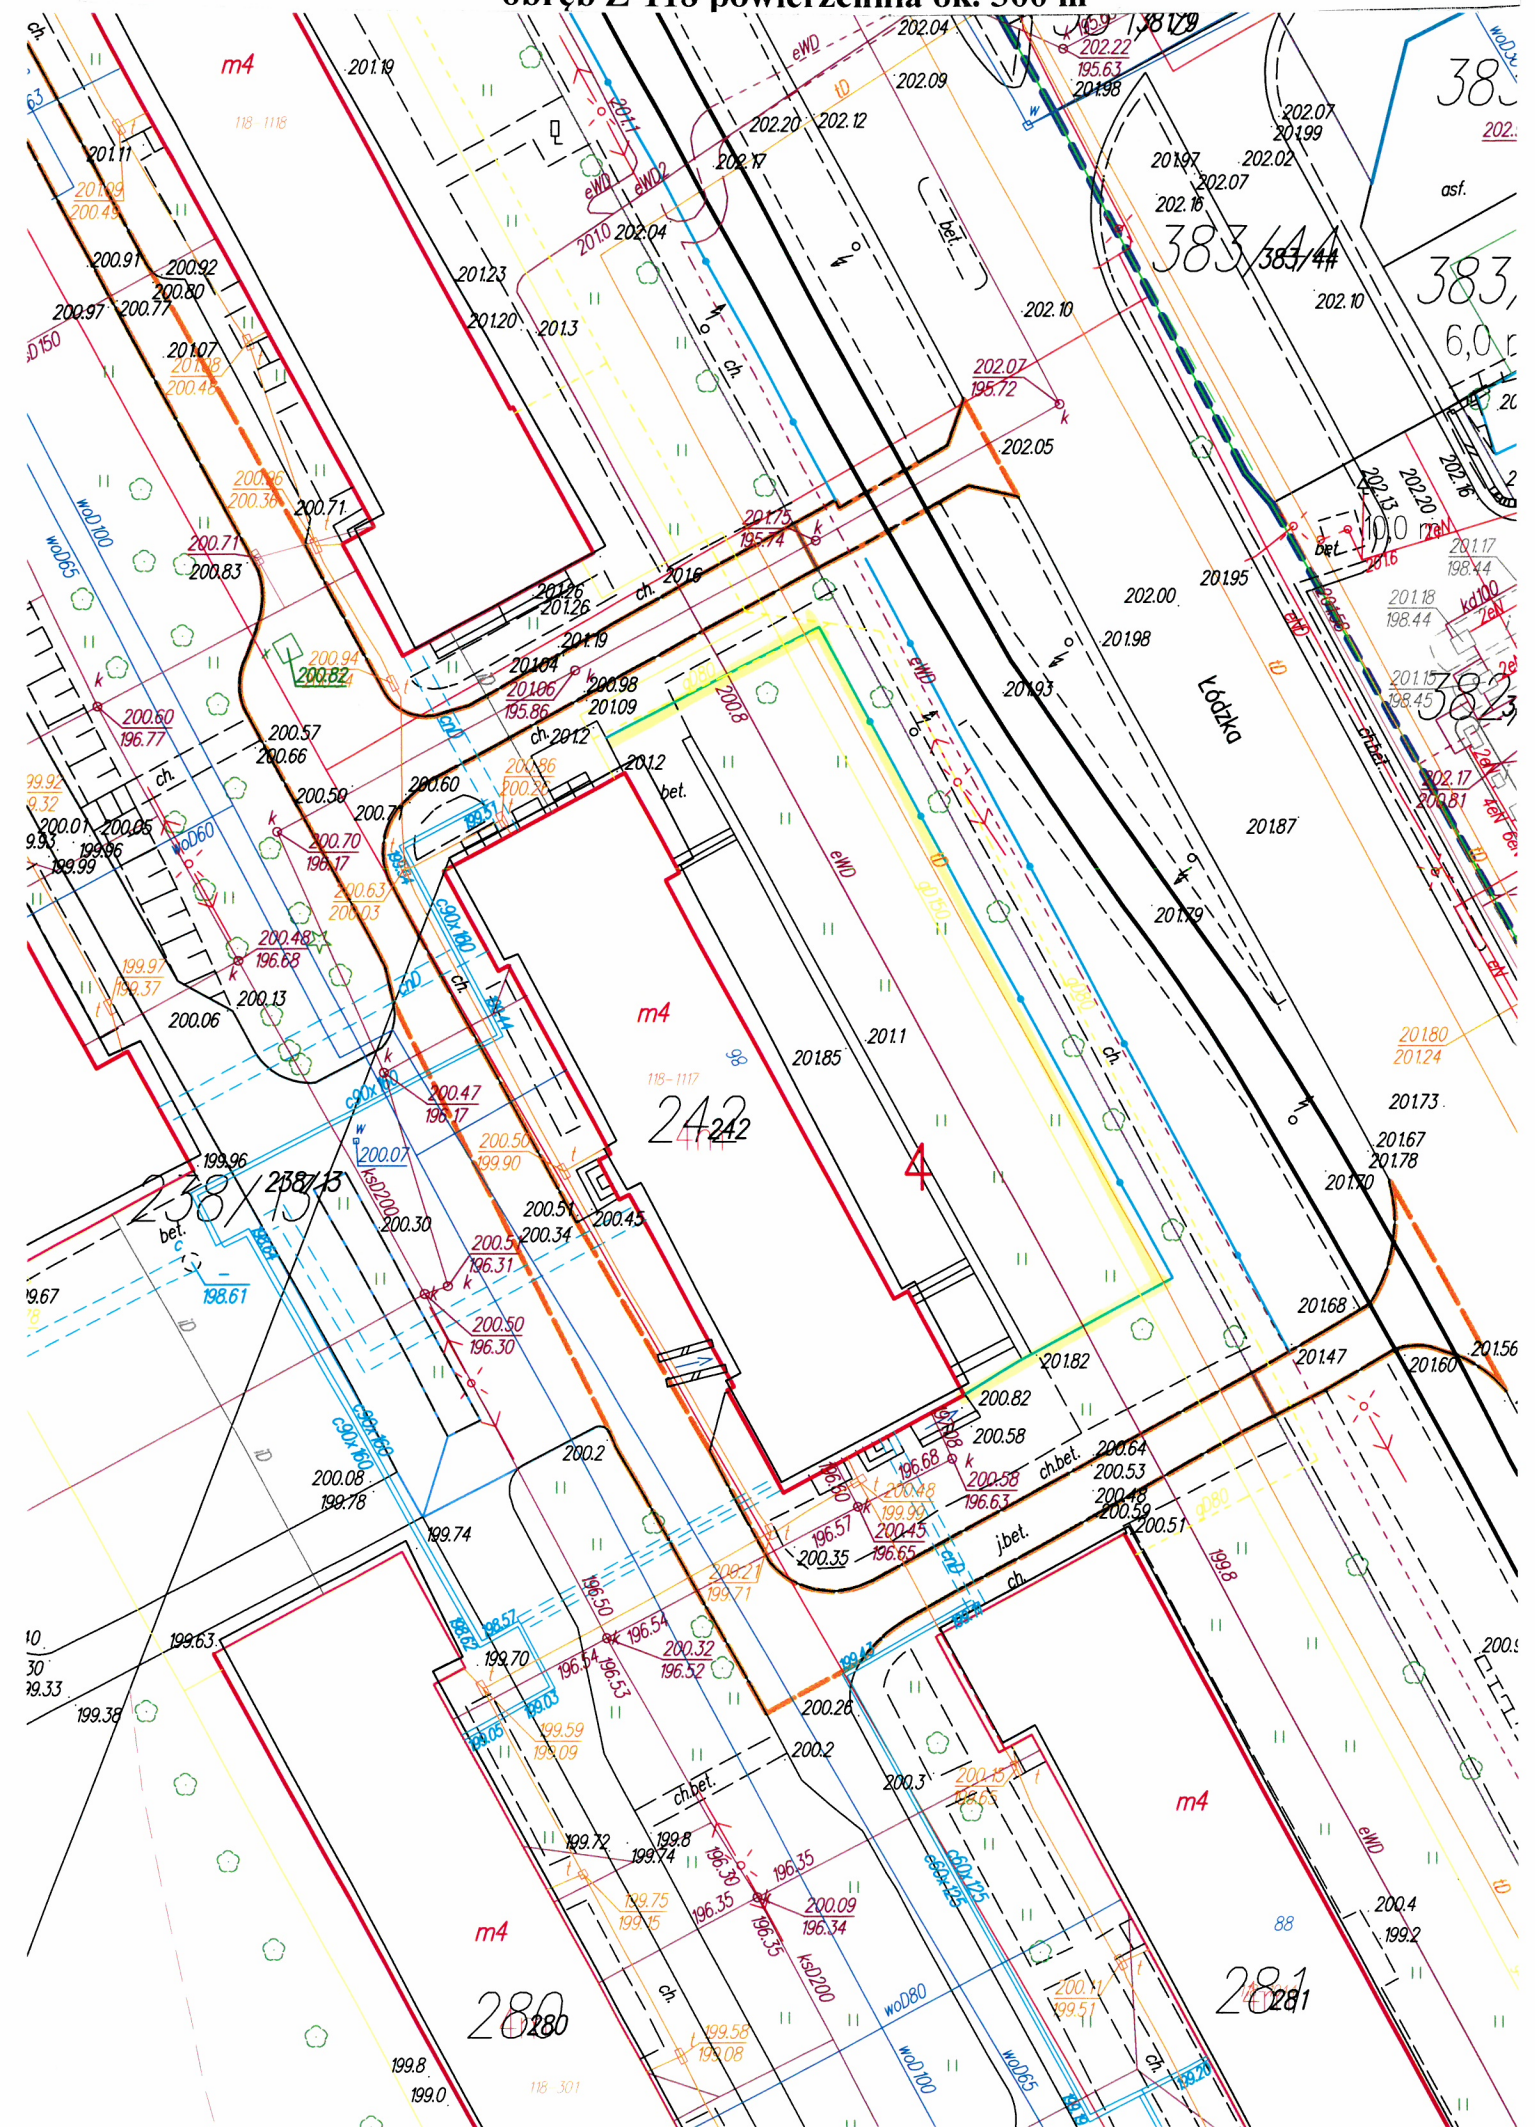

Lokalizacja 1 – Miejskie Przedszkole nr 8 ul. Łódzka 82-88 – działka nr 238/13
obręb Z-118 powierzchnia ok. 300 m²

Lokalizacja 2 – Szkoła Podstawowa nr 11, ul. Dubois 26 – działka nr 200/10 obręb Z-128
powierzchnia ok. 250m²

Lokalizacja 4 – Miejskie Przedszkole nr 7, ul. Długa 62 – działka 207/12 obręb Z-129
powierzchnia ok. 280 m²

Lokalizacja 6 – Szkoła Podstawowa nr 5, ul. 1-go Maja 63 – działka 375/2 obręb Z-129
powierzchnia ok. 800 m²

Lokalizacja 7 – ul. Narutowicza 2 – działka nr 18/8 obręb Z-129,
powierzchnia ok. 150 m²

Lokalizacja 3 – Miejskie Przedszkole nr 9, ul. Dubois 10 – działka 168/2 obręb Z-128
powierzchnia ok. 350 m²

168/1

10
210m²

168/2

168/2

piasek

bl.9

174/1

169

497470